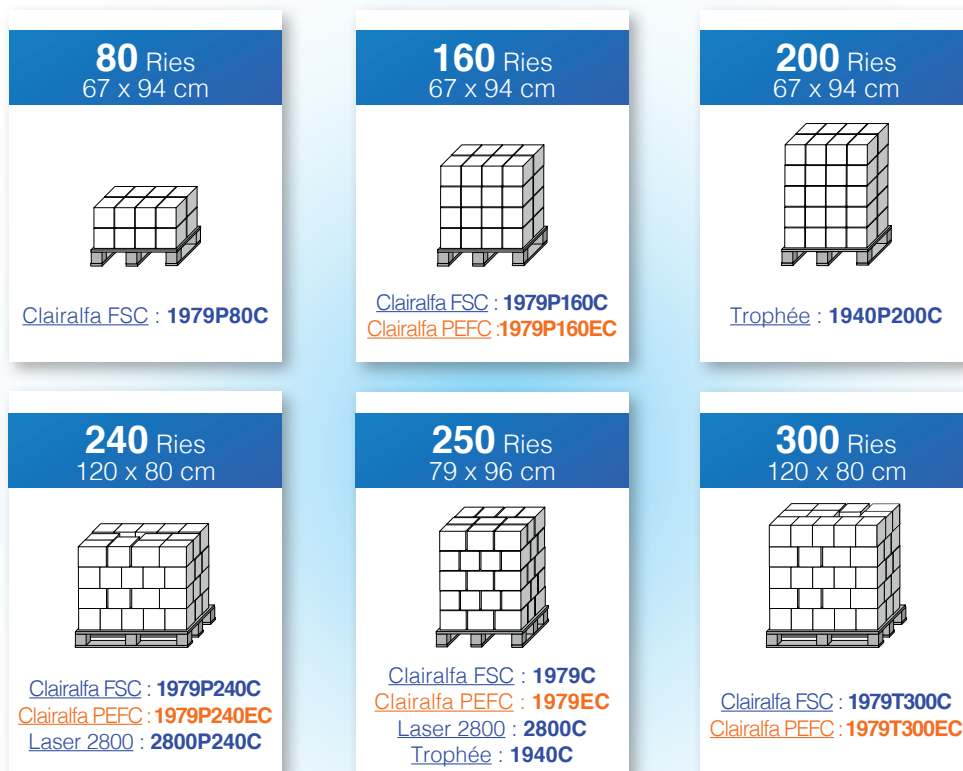

80 g/qm

Format	Ries Inhalt	Ries Gewicht	Ries Anzahl / Karton	Karton Gewicht	Palettenformat LxB (cm)	Ries Anzahl / Palette	Palette Gewicht	Artikel	Marke	
A4 210 x 297	500	2,50	5	12,50	79 x 96	250	625	1979C	Clairalfa FSC Clairalfa PEFC	
	500	2,50	5	12,50	79 x 96	250	625	1979EC*		
	500	2,50	5	12,50	67 x 94	80	200	1979P80C		
	500	2,50	5	12,50	67 x 94	160	400	1979P160C		
	500	2,50	5	12,50	67 x 94	160	400	1979P160EC*		
	500	2,50	5	12,50	120 x 80	240	600	1979P240C		
	500	2,50	5	12,50	120 x 80	240	600	1979P240EC*		
	500	2,50	5	12,50	120 x 80	300	750	1979T300C		
	500	2,50	5	12,50	120 x 80	300	750	1979T300EC*		
	2500	12,50	PACK	12,50	79 x 96	50	625	1981C		
2500	12,50	PACK	12,50	120 x 80	48	600	1981P48C			
A4 210 x 297	500	2,50	5	12,50	79 x 96	250	625	2800C	Laser 2800	
	500	2,50	5	12,50	120 x 80	240	600	2800P240C		
A4 210 x 297	500	2,50	5	12,50	79 x 96	250	625	1940C	Trophée	
	500	2,50	5	12,50	67 x 94	200	500	1940P200C		
A3 420 x 297	500	5,00	5	25,00	79 x 96	125	625	1969C	Clairalfa FSC	
	500	5,00	5	25,00	120 x 80	120	600	1969P120C		
	500	5,00	5	25,00	79 x 96	125	625	1969EC*		Clairalfa PEFC
A3 420 x 297	500	5,00	5	25,00	79 x 96	125	625	2252C	Laser 2800	
A3 420 x 297	500	5,00	5	25,00	79 x 96	125	625	1941C	Trophée	
A5 210 x 148	500	1,25	10	12,50	79 x 96	400	500	1910C	Clairalfa	
	500	1,25	10	12,50	120 x 80	360	450	1910P360C		
SRA3 450 x 320	500	5,80	RWOP	-	67 x 94	80	464	4532C		
SRA2 450 x 640	500	11,60	RWOP	-	67 x 94	50	580	4564C		

* PEFC zertifiziert / RWOP*: geriest auf Palette