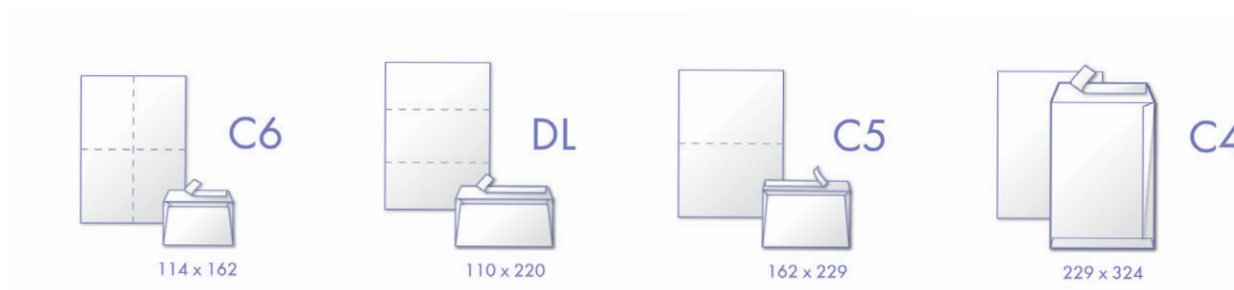

DIE FORMATE

90 g/qm

Format	Bezeichnung (mm)	Brief. Anzahl/ Karton	Karton Gewicht	Palettenformat LxB (cm)	Ries Anzahl / Palette	Palette Gewicht	Artikel
Clairalfa Briefumschläge				171 CIE Weisse			
DL	Briefumschlag 110 x 220 Ohne Fenster	250	1,40	120 x 80	198	278	1600C
DL	Briefumschlag 110 x 220 Fenster 35 x 100, 20/20 rechts	250	1,40	120 x 80	198	278	1601C
DL	Briefumschlag 110 x 220 Fenster 45 x 100, 20/20 rechts	250	1,40	120 x 80	198	278	1603C
C5	Briefumschlag 162 x 229 Ohne Fenster	250	2,15	120 x 80	120	258	1604SC
C5	Briefumschlag 162 x 229 Fenster 45 x 100, 20/62	250	2,15	120 x 80	120	258	1605C

90 g/qm

Format	Bezeichnung (mm)	Brief. Anzahl/ Karton	Karton Gewicht	Palettenformat LxB (cm)	Ries Anzahl / Palette	Palette Gewicht	Artikel
Clairalfa Briefumschläge				171 CIE Weisse			
C4	Briefumschlag 229 x 324 Ohne Fenster	250	3,80	120 x 80	60	251	1410C
C4	Briefumschlag 229 x 324 Fenster 50 x 100, 50/20 rechts	250	3,70	120 x 80	60	245	1411C
C4	Briefumschlag 229 x 324 Fenster 55 x 90, 55/20 links	250	3,70	120 x 80	60	245	1412C