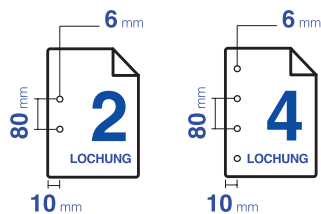

160 g/qm

Format	Ries Inhalt	Ries Gewicht	Ries Anzahl / Karton	Karton Gewicht	Palettenformat LxB (cm)	Ries Anzahl / Palette	Palette Gewicht	Artikel
A4 210 x 297	50	0,50	10	5,00	120 x 80	960	480	4189C

PERFOCOPY

Gelochtes Papier für die einfache Ablage Ihrer Dokumente.

80 g/qm

Lochung	Format	Ries Inhalt	Ries Gewicht	Ries Anzahl / Karton	Karton Gewicht	Palettenformat LxB (cm)	Ries Anzahl / Palette	Palette Gewicht	Artikel
2	A4 210 x 297	500	2,50	5	12,50	79 x 96	250	625	2979C
4	A4 210 x 297	500	2,50	5	12,50	79 x 96	250	625	2989C
		500	2,50	5	12,50	120 x 80	240	600	2989P240C