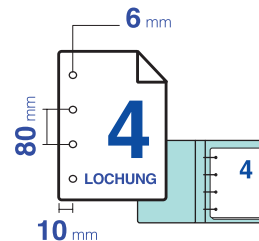

* Ersetzt die Referenzen 5902C und 5904C.

PERFOCOPY **NEU**

Gelochtes Papier für die einfache Ablage Ihrer Dokumente.

80 g/qm

Lochung	Format	Ries Inhalt	Ries Gewicht	Ries Anzahl / Karton	Karton Gewicht	Palettenformat LxB (cm)	Ries Anzahl / Palette	Palette Gewicht	Artikel
4	A4 210 x 297	500	2,50	5	12,50	79 x 96	250	625	1905C