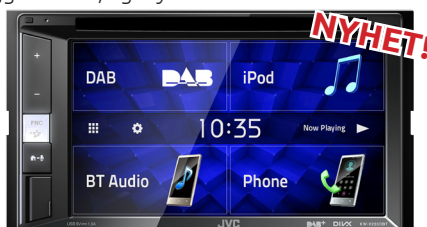

JVCKW-V255DBT

JVC KW-V255DBT

Kr 4 495,-

2-DIN, DAB+, DVD, 6.2" WVGA, Bluetooth

2-DIN DAB+ radio med DVD, 6,2" WVGA berøringsskjerm, Bluetooth, AUX/USB, tilkobling for ryggekamera, og mye mer.

Husk DAB-antenne!