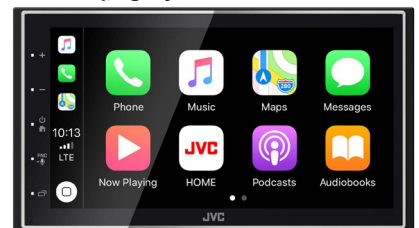

JVC KW-M745DBT

JVC KW-M745DBT

Kr 5 995,-

2-DIN, DAB+, 6.8", Android Auto / Apple CarPlay

Ny flott 2-DIN radio fra JVC spekket med finesser. Kapasitiv 6,8" skjerm, 4x50W, 4V linjeutganger, 13-bånd EQ, og mye mer!

Husk DAB-antenne!