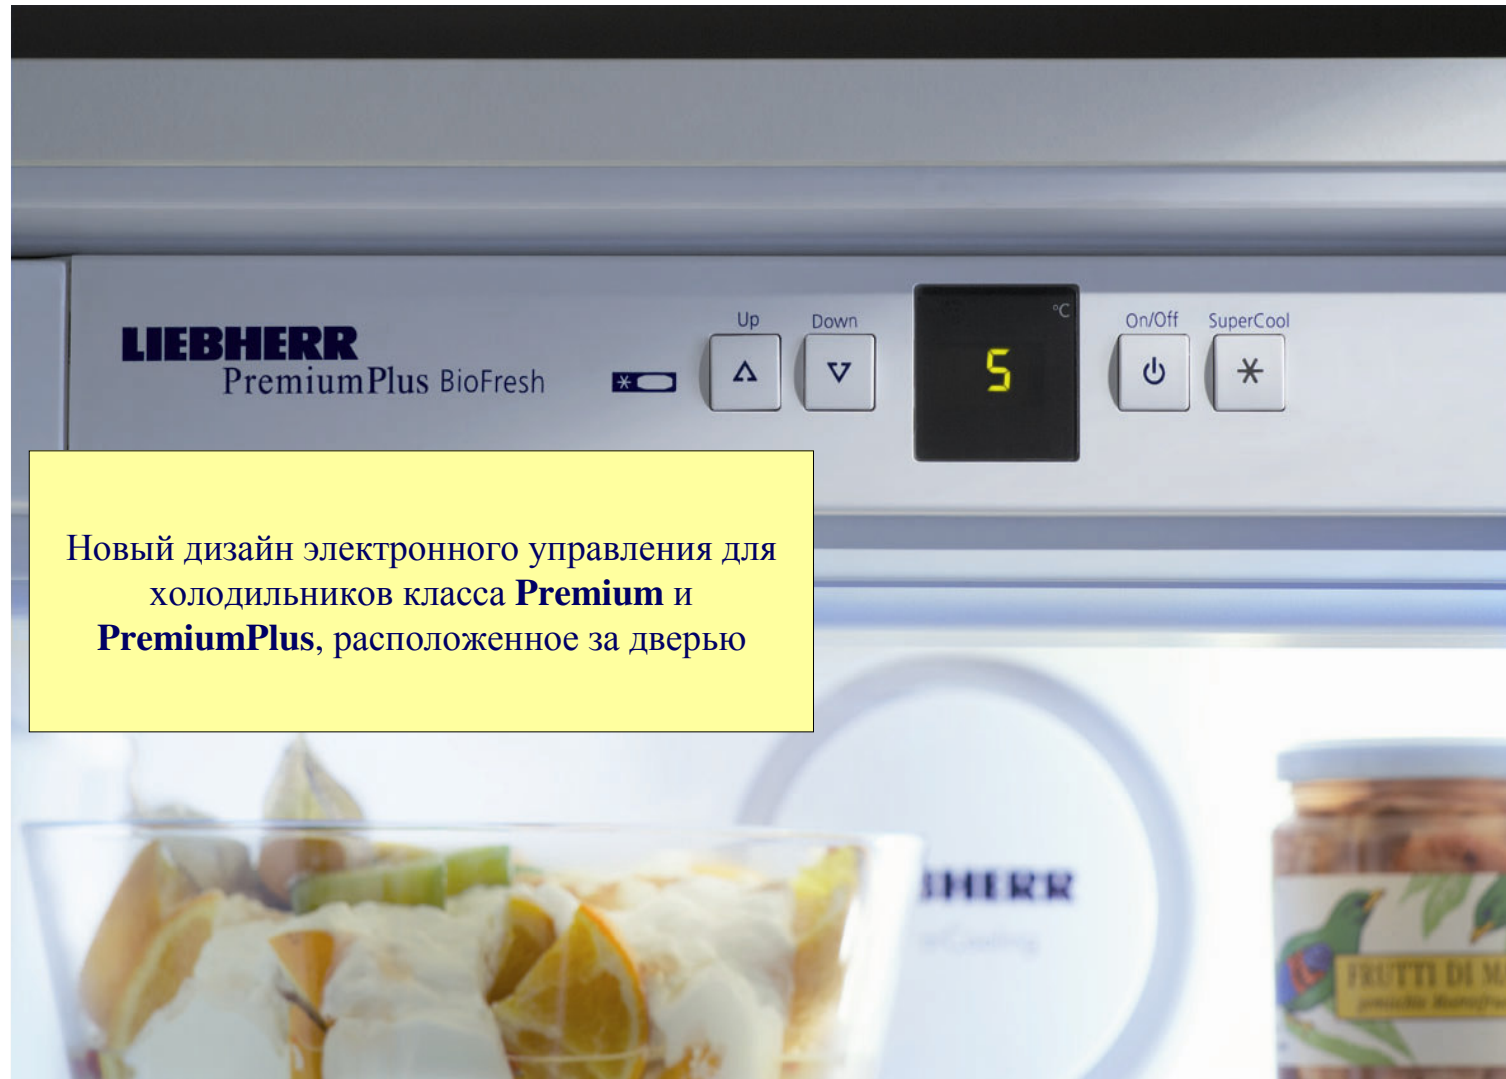

Встраиваемые
холодильники
Liebherr

Новинки 2006

LIEBHERR

Точность и надежность: новое электронное управление класса Premium