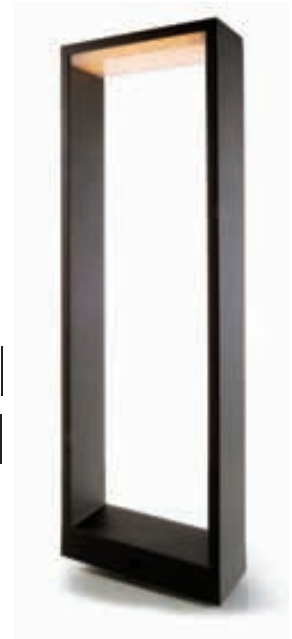

230V	6W	IP54	LED
INKLUSIVE LAMPE FEST VERBAUT		1,4 kg	150 mm B 700 mm H 60 mm T

Cata

Aluminium Druckguß anthrazit
Sockel LxB: 145 x 55mm

730376 3000K (420 lm) EEI: A+ 139,00 €

230V	6W	IP54	LED
INKLUSIVE LAMPE FEST VERBAUT		1,1 kg	150 mm B 500 mm H 60 mm T