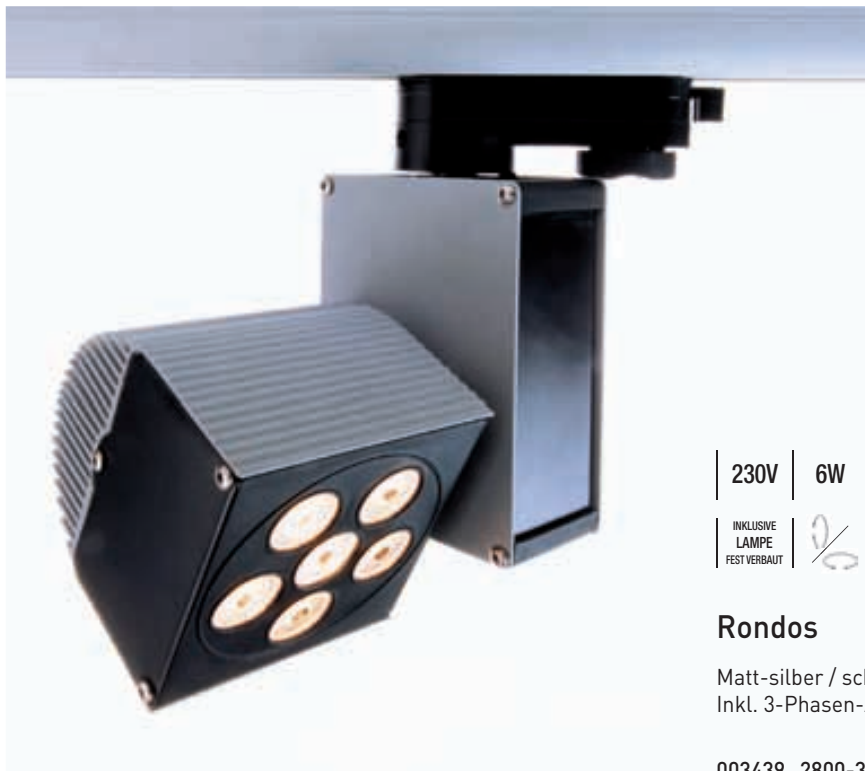

230V	6W	ABSTRAHL WINKEL 30°	LED
INKLUSIVE LAMPE FEST VERBAUT		0,8 kg	80mm L 120mm B 135mm H

Rundos

Matt-silber / schwarz
Inkl. 3-Phasen-Adapter

003439 2800-3100K (500 lm) EEI: A+

119,00 €