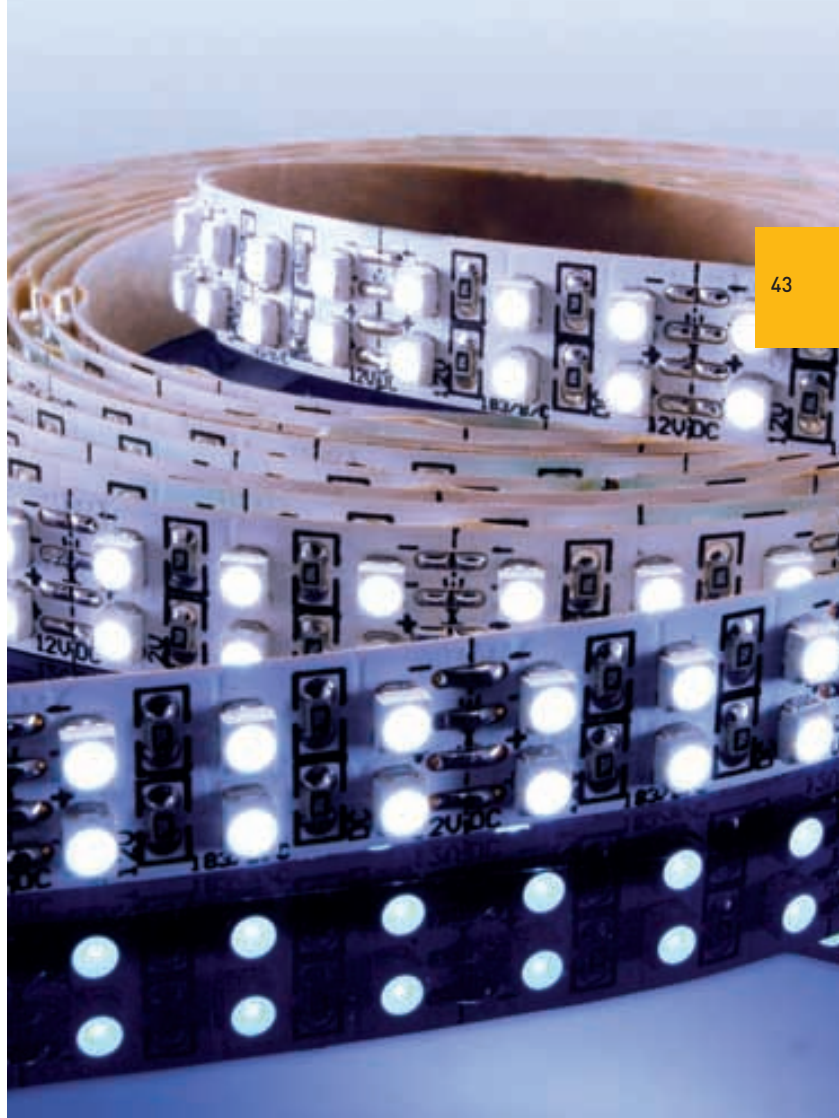

FLEXIBLER LED-STRIBE in Kaltweiß

353CW240L2   3m / 720 LED   129,00 €

Betriebsspannung	12V
Leistung m / ges	19,2W / 57,6W
LEDs m / Stripe	240 / 720
LED Reihen	2
Anzahl Kanäle	1
IP Klasse	IP20
Material / Eigenschaften	flexibel
LED Farbe	Kaltweiß
Wellenlänge	----
Farbtemperatur	6000-6500K
Lumen m / Stripe	720 / 2160
LED Typ	SMD 3528
Abstrahlverhalten LED	120°
Gehäusefarbe	weiß
Befestigung	Klebeband Rückseite
Verbindung Stripe	2 Kabel (V-, V+)
Energieeffizienzindex	A
Arbeitstemperatur	-5°C - +40°C
Schnittmöglichkeit	nach 2,5cm / 6 LED
Maße	3000 x 12 x 3mm