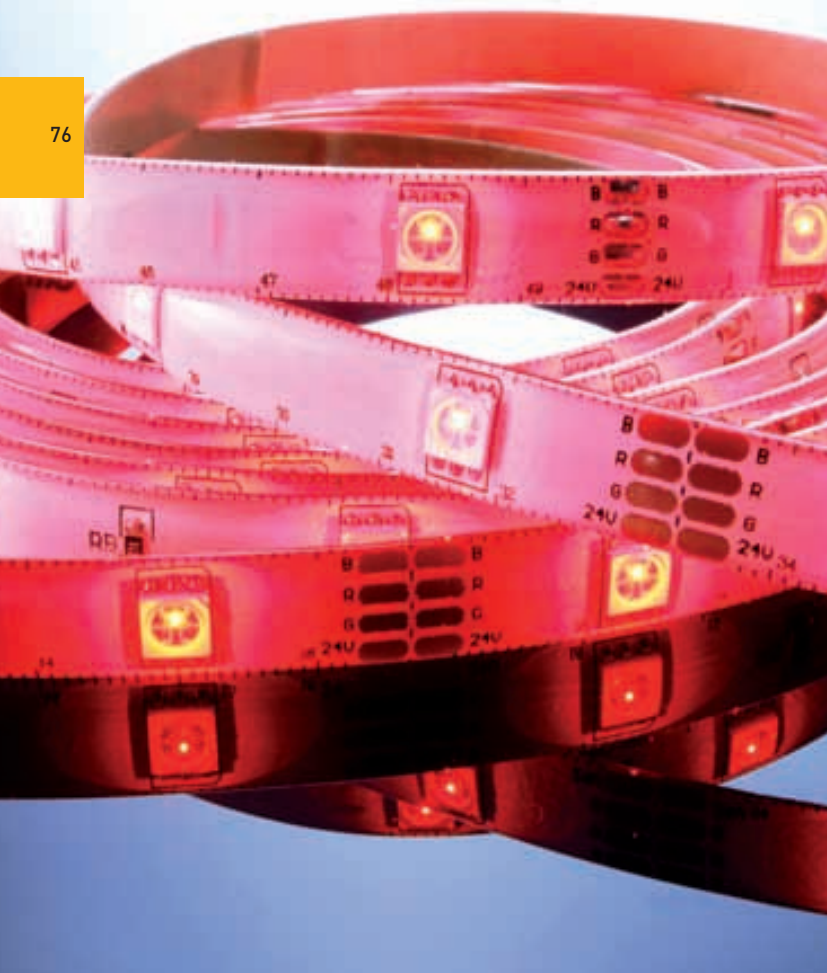

FLEXIBLER LED-STRIBE in RGB

505010RGB-24 **10m / 300 LED** **445,00 €**

Betriebsspannung	24V
Leistung m / ges	8W / 80W
LEDs m / Stripe	30 / 300
LED Reihen	1
Anzahl Kanäle	3
IP Klasse	IP20
Material / Eigenschaften	flexibel
LED Farbe	RGB
Wellenlänge	450-630nm
Farbtemperatur	----
Lumen/Stripe	----
LED Typ	SMD 5050
Abstrahlverhalten LED	120°
Gehäusefarbe	weiß
Befestigung	Klebeband Rückseite
Verbindung Stripe	4 Kabel (R,G,B, V+)
Energieeffizienzindex	A
Arbeitstemperatur	-5°C - +40°C
Schnittmöglichkeit	nach 16,7cm / 5 LED
Maße	10000 x 12 x 2mm

FLEXIBLER LED-STRIBE in RGB

942321 **3m / 1080 LED** **199,00 €**

Betriebsspannung	24V
Leistung m / ges	28,8W / 86,4W
LEDs m / Stripe	360 / 1080
LED Reihen	3
Anzahl Kanäle	3
IP Klasse	IP20
Material / Eigenschaften	flexibel
LED Farbe	RGB
Wellenlänge	450-630nm
Farbtemperatur	----
Lumen m / Stripe	----
LED Typ	SMD 3528
Abstrahlverhalten LED	120°
Gehäusefarbe	weiß
Befestigung	Klebeband Rückseite
Verbindung Stripe	4 Kabel (R,G,B, V+)
Energieeffizienzindex	A
Arbeitstemperatur	-5°C - +40°C
Schnittmöglichkeit	nach 5cm / 18 LED
Maße	3000 x 19 x 3mm