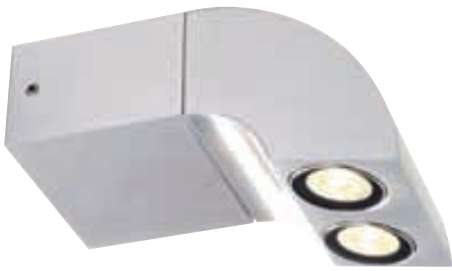

Volumi I

Aluminium

◆ 341072 3000K (87 lm) EEL: A+ 59,00 €