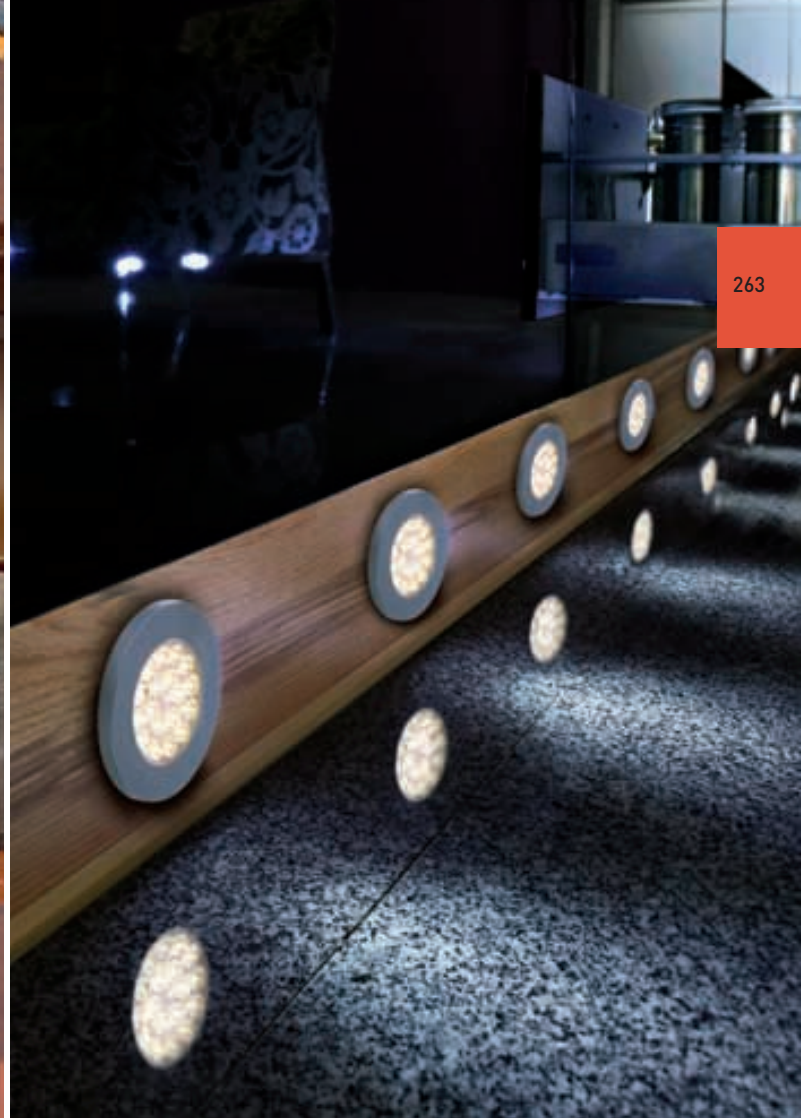

12V	G4	MAX 20W	ABSTRAHL WINKEL 70°	LED	INKLUSIVE LAMPE WECHSELBAR		121mm L 65mm B 20mm H

Vario

Edelstahl
Anschlusskabel 1700mm und AMP-Stecker
schwenkbar: 0°, 4°, 8°, 12°

686861 2700K (300 lm) EEI: C 29,00 €