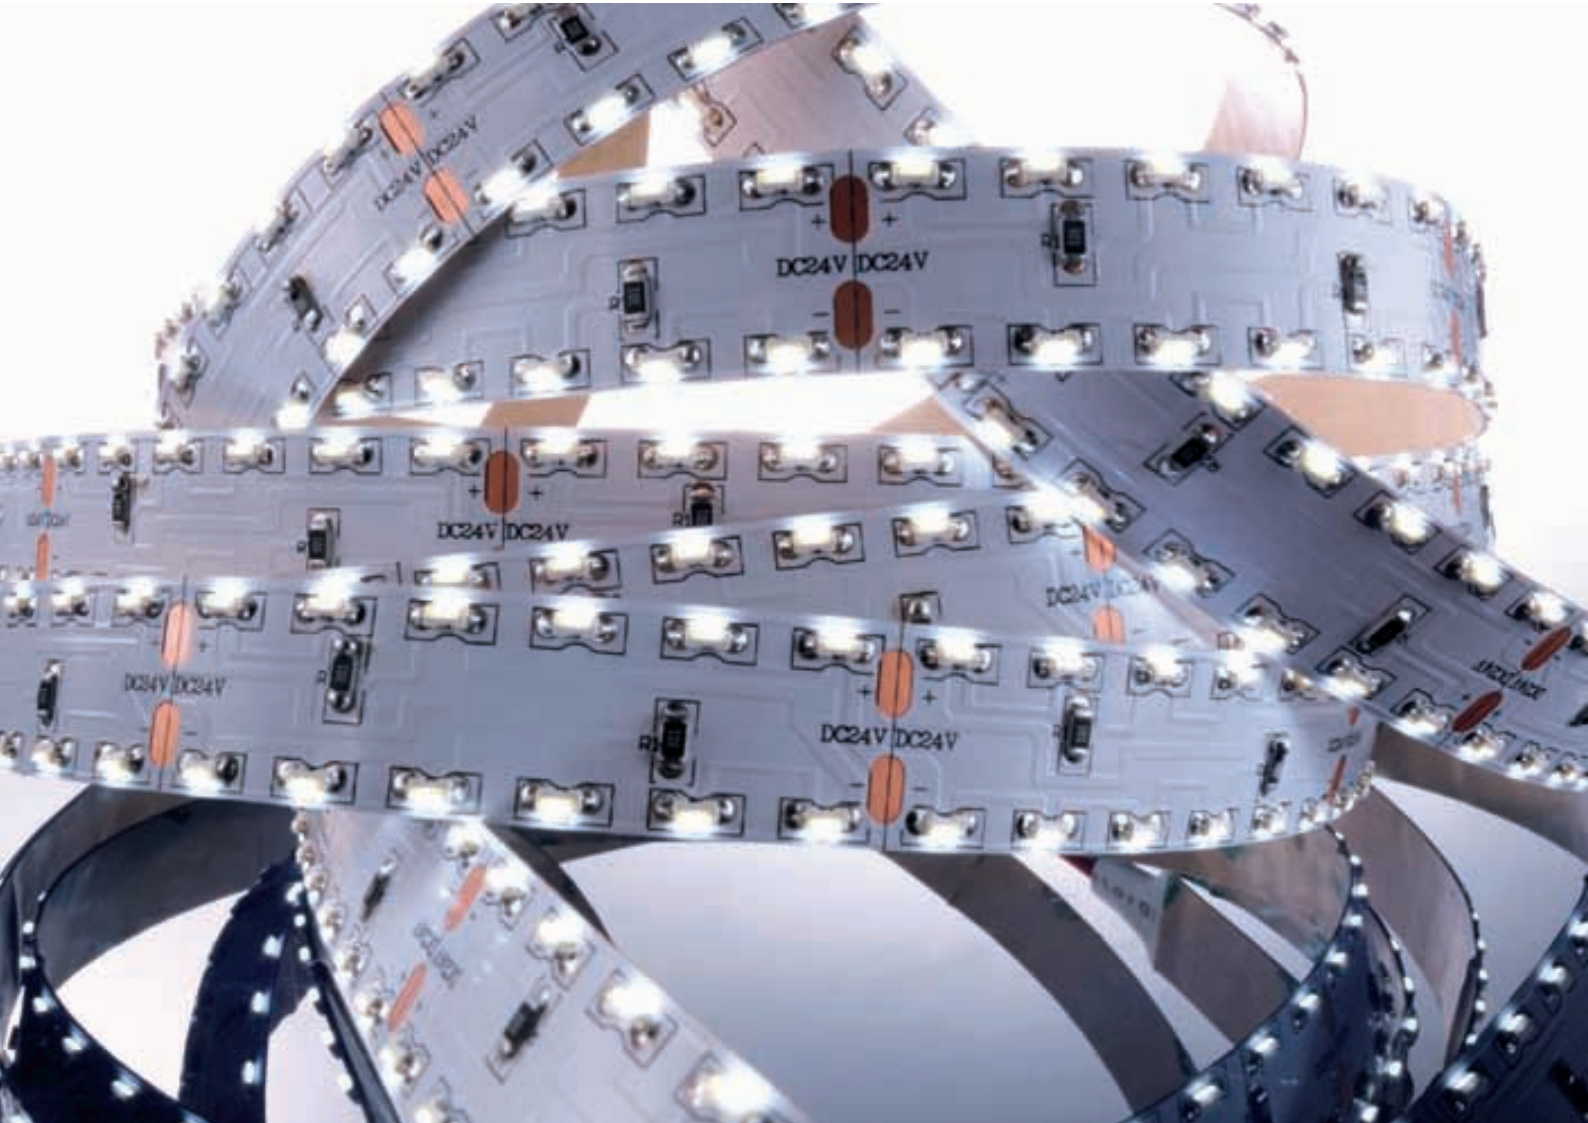

LED Stripes Sideview IN/OUT Warmweiß / Kaltweiß