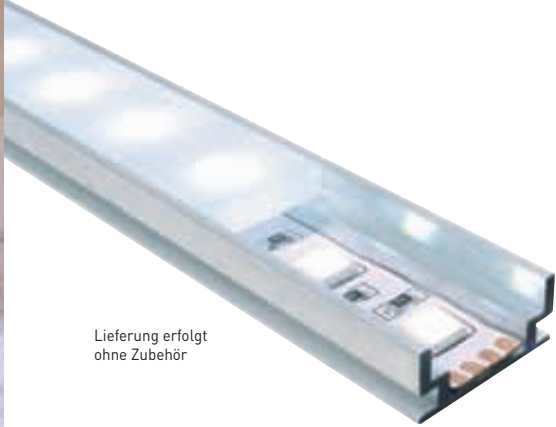

990083	geschlossen/Stück	3,50 €
990084	mit Kabelausgang	3,50 €

BEFESTIGUNGSKLAMMER

990090	verzinkt/Stück	3,50 €
--------	----------------	--------

Lieferung erfolgt
ohne Zubehör

HR - ALUMINIUM

Information

- für LED Beleuchtung mit flexiblen LED Stripes bis 10,8mm Breite
- für Wand- und Bodenmontage geeignet (begehbar)
- für Feuchträume und Beleuchtung von Innen- und Außenbereichen geeignet (nur bei entsprechendem IP-Schutz)