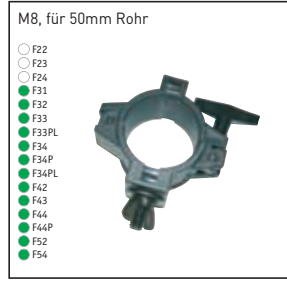

Kunststoffklammer T-10
888140 7,50 €