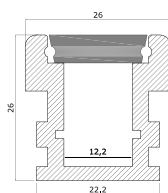

Lieferung erfolgt
ohne Zubehör

HR - LINE

Information

- für LED Beleuchtung mit flexiblen LED Stripes bis 11,5mm Breite
- für Wand- und Bodenmontage geeignet (befahrbar) bis max. 1 Tonne (bei größerer Belastung empfehlen wir als Dämpfung unsere passende Schaumstoffunterlage - Artikel 990095)
- für Feuchträume und für Beleuchtung von Innen- und Außenbereichen geeignet (nur bei entsprechendem IP-Schutz)

Anwendungsbeispiele

- Montage in Pflastersteinwegen (Zufahrten, Parkplätzen, etc.)
- Lichtlinienmarkierung, Schwimmbäder, Tiefbau, Gebäudefassaden, Akzentbeleuchtung, dekorative Beleuchtung

Befestigung ((nicht im Sortiment)

- Mörtelbeton, Keramikklebstoff (elastisch, frostbeständig)

End - Abschlüsse

- wir empfehlen Silikonklebstoff (DOW Corning 794, farblos)

Vorteile

- für Schutzklasse IP67 vorgesehen
- homogene Ausleuchtung durch tief sitzende LED-Stripes
- befahrbar, gute Wärmeabgabe, einfache Montage, leicht, umweltfreundlich, modernes Design

HR - LINE

Aluminium

990013 1m
990014 2m