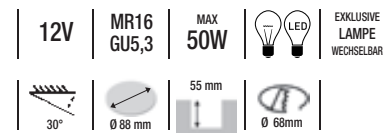

für 68mm Ausschnittmaß

Schwenkbarer 68er Einbauring

Metall

686864	Schwarz-matt	6,50 €
686866	Schwarz-metalllic	6,50 €
686867	Kupfer gebürstet	6,50 €
686879	Matt-gold gebürstet	8,00 €
686880	Matt-silber	8,00 €
686868	Weiß	6,50 €
686869	Chrom	6,50 €
686870	Gold	6,50 €
686871	Gebürstet	6,50 €