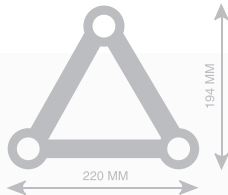

Belastungstabelle

Spannweite m	gleichmäßig verteilte Last	Durchbiegung	mittige Einzellast	Durchbiegung	Einzellast in den Drittelpunkten	Durchbiegung	Einzellast in den Viertelpunkten	Durchbiegung	Einzellast in den Fünftelpunkten	Durchbiegung
	kg / m	cm	kg	cm	kg	cm	kg	cm	kg	cm
1,00	365,00	0,02	263,98	0,03	182,50	0,03	121,67	0,02	91,25	0,02
2,00	182,00	0,18	198,09	0,16	169,82	0,23	121,33	0,19	91,00	0,18
3,00	121,00	0,62	158,52	0,43	132,12	0,62	99,11	0,52	85,92	0,56
4,00	90,50	1,47	132,12	0,86	108,12	1,19	79,30	0,99	68,14	1,06
5,00	59,16	2,34	113,27	1,43	91,50	1,97	66,09	1,61	56,46	1,72
6,00	40,78	3,35	99,12	2,17	79,31	2,96	56,65	2,38	48,20	2,53
7,00	29,69	4,51	88,11	3,06	69,98	4,14	49,58	3,31	42,04	3,51
8,00	22,50	5,83	79,31	4,11	62,62	5,53	44,07	4,39	37,28	4,64
9,00	17,57	7,30	72,10	5,53	56,66	7,13	39,53	5,60	32,81	5,81
10,00	14,04	8,89	66,10	6,70	51,73	8,93	35,10	6,83	29,13	7,08