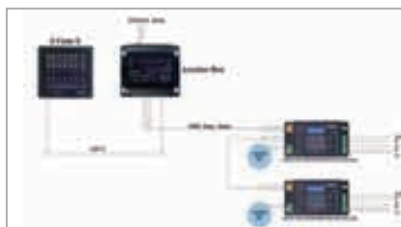

BOTECH X-Fade-6 II-E Controller

Inkl. IR-Fernbedienung

Der X-Fade 6 ist ein moderner Wandinbaucorntroller DMX Basis für LED Dimmer (Einbaudose wird zur Montage des Controllers benötigt).

Er besteht aus einer Bedien- und einer Versorgungseinheit. Die Versorgungseinheit wird über ein CAT 5 Kabel mit der Bedieneinheit verbunden. Somit kann diese vor einer Wanddose verbaut werden. Die Stromzufuhr und Verkabelung der DMX Kabel kann an einer passenden Stelle unter der Decke versteckt werden. Seine Funktionen sind weitreichend. Es können bis zu 6 Fader direkt bedient und mit RGB Dimmern verbunden werden. Dadurch eröffnen sich zahlreiche Möglichkeiten. Es können z.Bsp. 2 RGB Stripes angesteuert werden oder auch 6 einzelne einfarbige Stripes in 6 verschiedenen Zonen. Weiterführend kann der X-Fade 6 auch als Standard 6 Kanal DMX Controller benutzt werden und bietet so die Möglichkeit auch DMX Dimmer oder Geräte mit bis zu 6 Kanälen anzusteuern. Zusätzlich können bis zu 6 verschiedene Programme abgerufen werden. Jedes Programm kann hier bis zu 100 Schritte haben.

Betriebsspannung	230V
Verbindung zur Junction Box	RJ45 CAT 5
Gehäuse	Polycarbonat
Protokoll	DMX 512
Arbeitstemperatur	-10° bis +50°C
Maße	85 x 85 x 15,5 mm
Gewicht	200g

861203 schwarz	240,00 €
861204 weiß	240,00 €