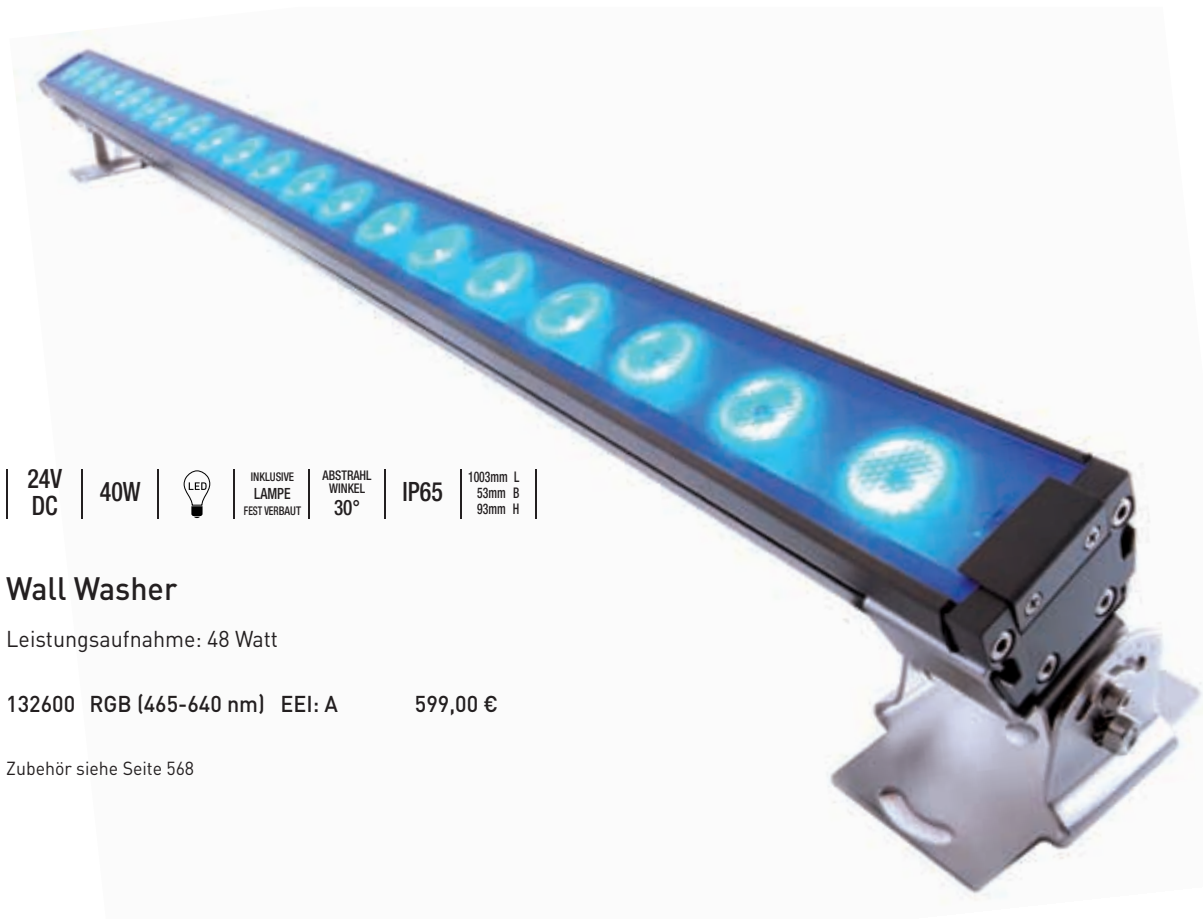

24V DC	40W	LED	INKLUSIVE LAMPE FEST VERBAUT	ABSTRAHL WINKEL 30°	IP65	1003mm L 53mm B 93mm H

Wall Washer

Leistungsaufnahme: 48 Watt

132600 RGB (465-640 nm) EEI: A 599,00 €

Zubehör siehe Seite 568