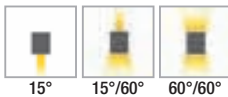

15°

15°/60°

60°/60°