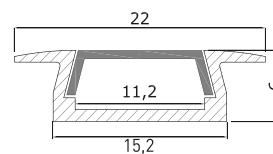

Lieferung erfolgt
ohne Zubehör

MICRO - K

Information

- für LED Beleuchtung mit flexiblen LED Stripes bis 10,8mm Breite
- für Beleuchtung von Innenräumen nur 6mm Profilhöhe

Anwendungsbeispiele

- Akzentbeleuchtung, indirekte Beleuchtung in Nischen und Nuten, Küchen, Möbel, Treppen, Messen, Bühnendekoration, Werbung
- kann in einer Nut montiert werden (in Möbelplatten mit kleinem Querschnitt, Gipsdielen, Steinwänden)

Befestigung (nicht im Sortiment)

- z.B.: Montageklebstoff oder wärmebeständiges doppelseitiges Klebeband

Vorteile

- die speziellen Seitenflügel decken unästhetische Kanten ab
- klein in der Vermaung (für den Einbau mit geringen Einbautiefen geeignet)
- gute Wärmeabgabe, einfache Montage, leicht, umweltfreundlich

MICRO - K

Aluminium eloxiert

990003	1m	25,00 €
990004	2m	50,00 €

ABDECKUNG HS

990050	1m, satiniert	8,00 €
990051	2m, satiniert	16,00 €
990052	1m, transparent	8,00 €
990053	2m, transparent	16,00 €

PROFILBLENDE

990073	geschlossen/Stück	3,50 €
990074	mit Kabelausgang	3,50 €