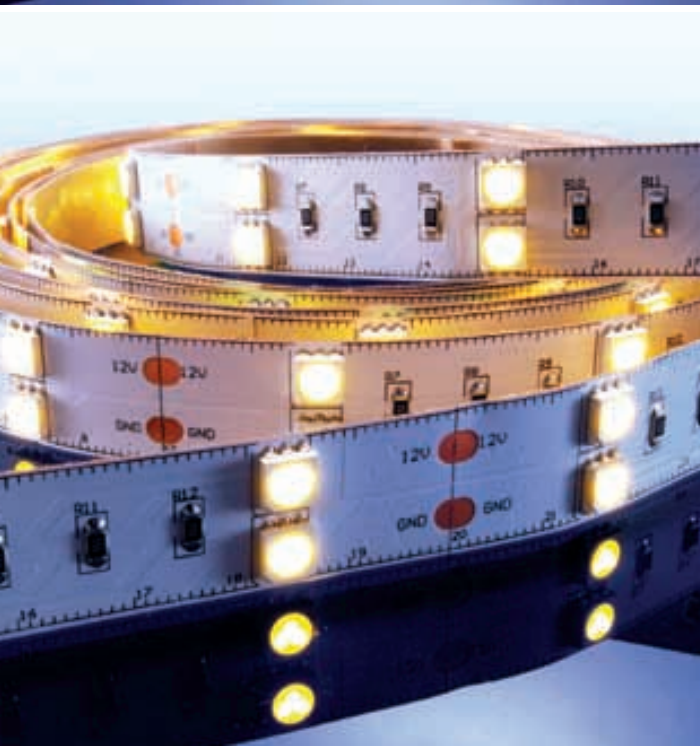

LED Typ	SMD 3528
Abstrahlverhalten LED	120°
Verbindung Stripe	2 Kabel (V-, V+)
Energieeffizienzklasse	A
Maße	1000 x 26 x 26mm

Anwendungsbeispiele

- Montage in Pflastersteinwegen (Zufahrten, Parkplätzen, etc.)
- Lichtlinienmarkierung, Schwimmbäder, Tiefbau, Gebäudefassaden, Akzentbeleuchtung, dekorative Beleuchtung

FLEXIBLER LED-STRIBE in Warmweiß

50503WW-60 3m / 180 LED 139,00 €

Betriebsspannung	12V
Leistung m / ges	14,4W / 43,2W
LEDs m / Stripe	60 / 180
LED Reihen	1
Anzahl Kanäle	1
IP Klasse	IP20
Material / Eigenschaften	flexibel
LED Farbe	Warmweiß
Wellenlänge	----
Farbtemperatur	3000K (+/- 150K)
Lumen m / Stripe	960/2820
LED Typ	SMD 5050
Abstrahlverhalten LED	120°
Gehäusefarbe	weiß
Befestigung	Klebeband Rückseite
Verbindung Stripe	2 Kabel (V-, V+)
Energieeffizienzindex	A
Arbeitstemperatur	-5°C - +40°C
Schnittmöglichkeit	nach 5cm / 3 LED
Maße	3000 x 10 x 2mm

FLEXIBLER LED-STRIP in Warmweiß

353WW120L2 3m / 360 LED 69,00 €

Betriebsspannung	12V
Leistung m / ges	9,6W / 28,8W
LEDs m / Stripe	120 / 360
LED Reihen	2
Anzahl Kanäle	1
IP Klasse	IP20
Material / Eigenschaften	flexibel
LED Farbe	Warmweiß
Wellenlänge	----
Farbtemperatur	3000-3300K
Lumen m / Stripe	390/1180
LED Typ	SMD 3528
Abstrahlverhalten LED	120°
Gehäusefarbe	weiß
Befestigung	Klebeband Rückseite
Verbindung Stripe	2 Kabel (V-, V+)
Energieeffizienzindex	A
Arbeitstemperatur	-5°C - +40°C
Schnittmöglichkeit	nach 5 cm / 6 LED
Maße	3000 x 12 x 3mm

FLEXIBLER LED-STRIP in Warmweiß

503WW30L2 3m / 180 LED 129,00 €

Betriebsspannung	12V
Leistung m / ges	14,4W / 43,2W
LEDs m / Stripe	60 / 180
LED Reihen	2
Anzahl Kanäle	1
IP Klasse	IP20
Material / Eigenschaften	flexibel
LED Farbe	Warmweiß
Wellenlänge	----
Farbtemperatur	3000K (+/- 150K)
Lumen m / Stripe	960/2880
LED Typ	SMD 5050
Abstrahlverhalten LED	120°
Gehäusefarbe	weiß
Befestigung	Klebeband Rückseite
Verbindung Stripe	2 Kabel (V-, V+)
Energieeffizienzindex	A
Arbeitstemperatur	-5°C - +40°C
Schnittmöglichkeit	nach 10cm / 6 LED
Maße	3000 x 15 x 2mm