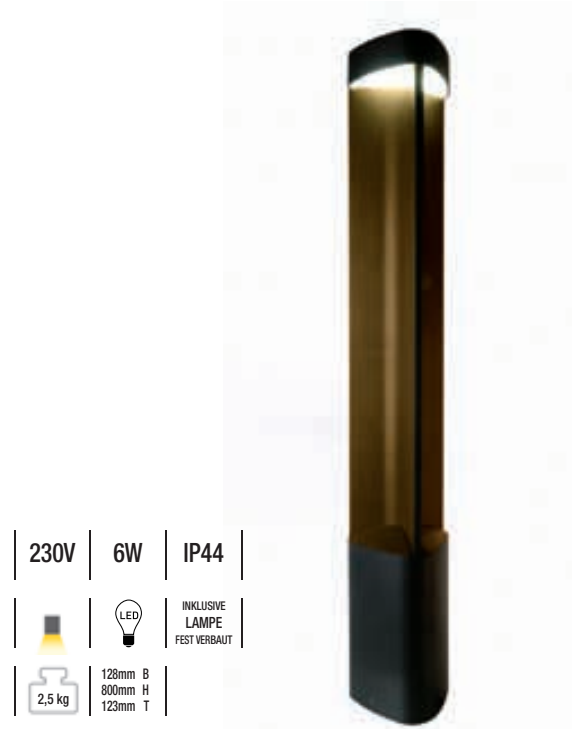

230V	6W	IP44
		INKLUSIVE LAMPE FEST VERBAUT
2,5 kg	128mm B 800mm H 123mm T	

Trila

Aluminium Druckguß anthrazit
Sockel Ø: 120mm

730364 3000K (361 lm) EEI: A

119,00 €