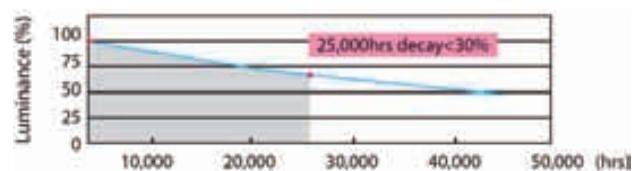

MITTLERE LEBENSDAUER

Angegebene Leuchtdauer bezieht sich auf die Anzahl der Betriebsstunden, bis die Leuchte noch mit 70% der ursprünglichen Leuchtkraft arbeitet.