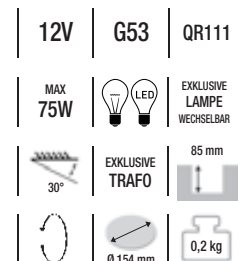

850102

30,00 €

Einsatz QR111

Aluminium Druckguß weiß

850104

16,00 €

230V | 55W | IP30 | dimmbar | 4,8 kg | 615mm L | 615mm B | 45mm H

LED Panel