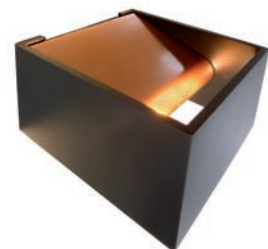

230V | COB | 5W | | INKLUSIVE LAMPE FEST VERBAUT | | 100mm B
60mm H
100mm T

Dado

Aluminium Druckguß

341077	Silber	3000K (238 lm)	EEL: A	99,00 €
341078	Weiß	3000K (238 lm)	EEL: A	99,00 €
341087	Poliert	3000K (238 lm)	EEL: A	99,00 €
341112	Schwarz	3000K (238 lm)	EEL: A	99,00 €