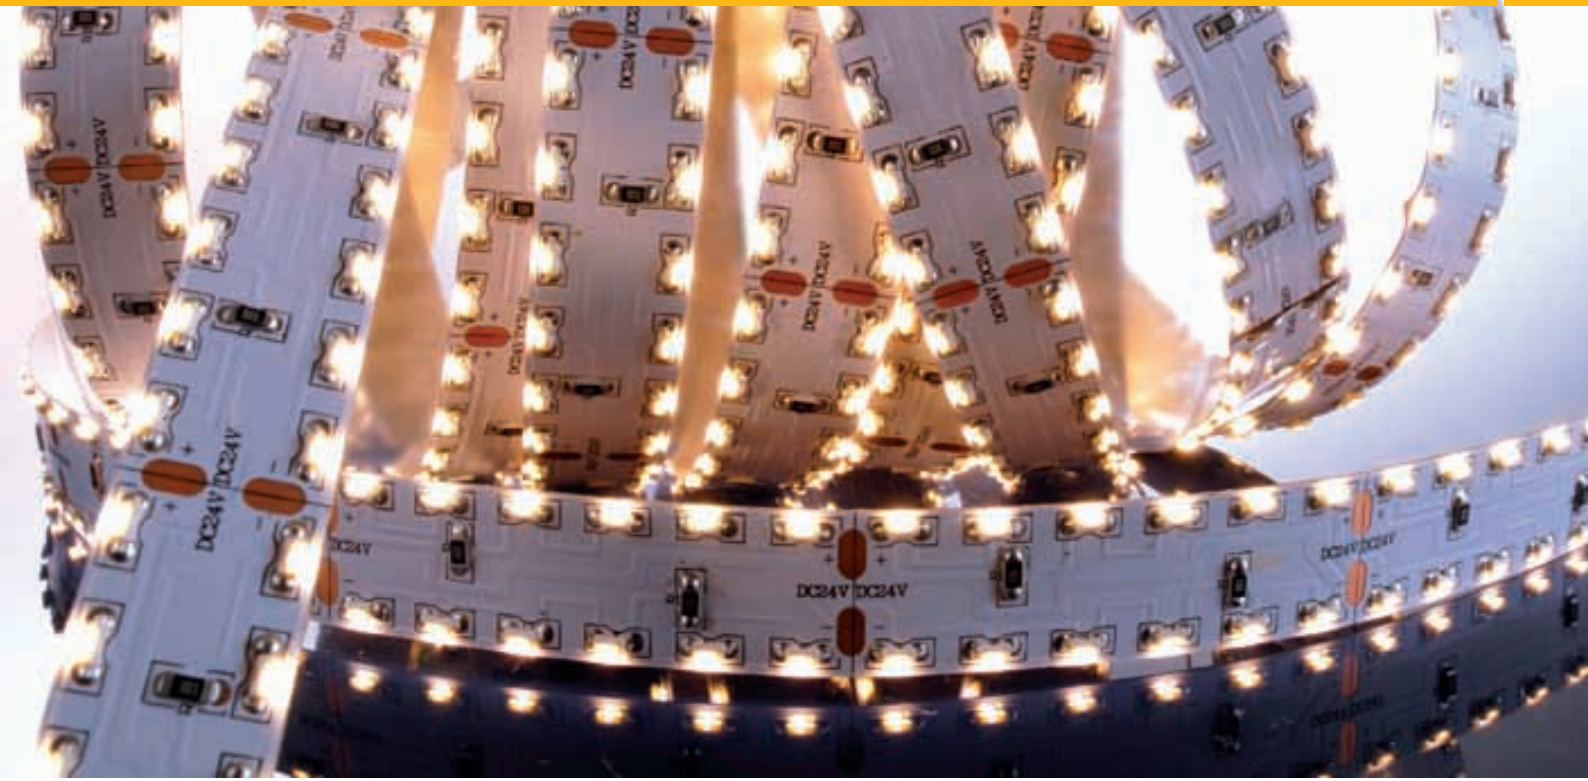

LED Stripes Sideview IN/OUT Warmweiß / Kaltweiß