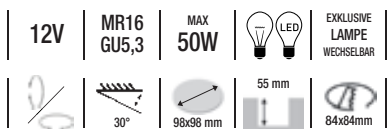

Einbauleuchte Kardan

Aluminium gebürstet

110100 20,00 €