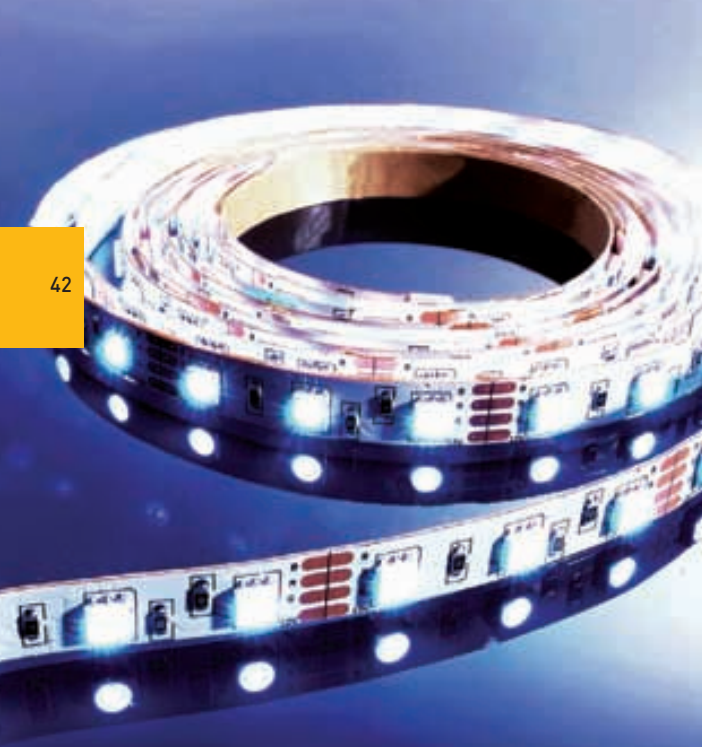

FLEXIBLER LED-STRIPE in Kaltweiß

843902 5m / 90 LED 69,00 €

Betriebsspannung	12V
Leistung m / ges	4,3W / 21,6W
LEDs m / Stripe	18 / 90
LED Reihen	1
Anzahl Kanäle	1
IP Klasse	IP20
Material / Eigenschaften	flexibel
LED Farbe	Kaltweiß
Wellenlänge	----
Farbtemperatur	6100-6500K
Lumen m / Stripe	240 / 1200
LED Typ	SMD 5050
Abstrahlverhalten LED	120°
Gehäusefarbe	kupfer
Befestigung	Klebeband Rückseite
Verbindung Stripe	2 Kabel (V-, V+)
Energieeffizienzindex	A
Arbeitstemperatur	-5°C - +40°C
Schnittmöglichkeit	nach 16,7cm / 3 LED
Maße	5000 x 12 x 2mm

FLEXIBLER LED-STRIPE in Kaltweiß

50505CW-IP20 5m / 150 LED 99,00 €

Betriebsspannung	12V
Leistung m / ges	7,2W / 36W
LEDs m / Stripe	30 / 150
LED Reihen	1
Anzahl Kanäle	1
IP Klasse	IP20
Material / Eigenschaften	flexibel
LED Farbe	Kaltweiß
Wellenlänge	----
Farbtemperatur	6100-6500K
Lumen m / Stripe	360 / 1800
LED Typ	SMD 5050
Abstrahlverhalten LED	120°
Gehäusefarbe	kupfer
Befestigung	Klebeband Rückseite
Verbindung Stripe	2 Kabel (V-, V+)
Energieeffizienzindex	A
Arbeitstemperatur	-5°C - +40°C
Schnittmöglichkeit	nach 10cm / 3 LED
Maße	5000 x 12 x 2mm

FLEXIBLER LED-STRIBE in Kaltweiß

50503CW-60 3m / 180 LED 139,00 €

Betriebsspannung	12V
Leistung m / ges	14,4W / 43,2W
LEDs m / Stripe	60 / 180
LED Reihen	1
Anzahl Kanäle	1
IP Klasse	IP20
Material / Eigenschaften	flexibel
LED Farbe	Kaltweiß
Wellenlänge	----
Farbtemperatur	6500-7000K
Lumen m / Stripe	1080 / 3240
LED Typ	SMD 5050
Abstrahlverhalten LED	120°
Gehäusefarbe	weiß
Befestigung	Klebeband Rückseite
Verbindung Stripe	2 Kabel (V-, V+)
Energieeffizienzindex	A
Arbeitstemperatur	-5°C - +40°C
Schnittmöglichkeit	nach 5cm / 3 LED
Maße	3000 x 10 x 2mm