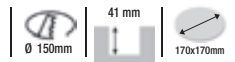

Aluminium gebürstet
110105

16,00 €

1er Epart - Grundrahmen quadratisch

Aluminium gebürstet
110106

17,00 €

2er Epart - Grundrahmen quadratisch

Aluminium gebürstet
110107

34,00 €