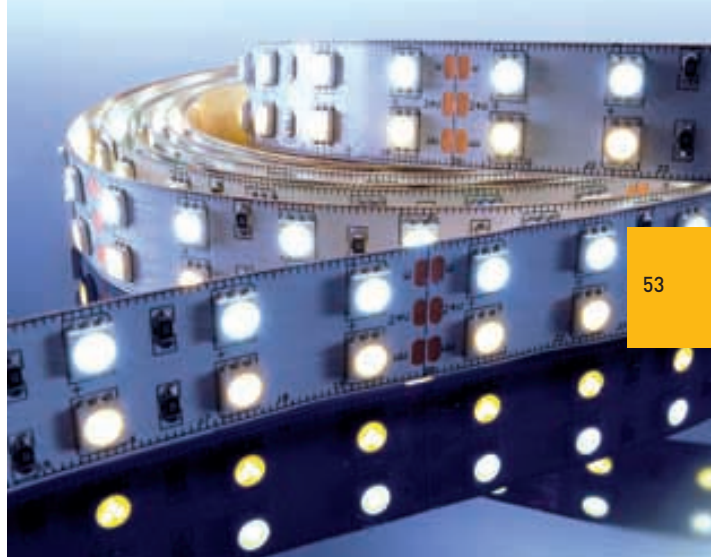

FLEXIBLER LED-STRIBE in Warmweiß/Kaltweiß

503CW-WW30L2	3m / 180 LED	139,00 €	
Betriebsspannung	12V	Lumen m / Stripe	1020 / 3060
Leistung m / ges	14,4W / 43,2W	LED Typ	SMD 5050
LEDs m / Stripe	60 / 180	Abstrahlverhalten LED	120°
LED Reihen	2	Gehäusefarbe	weiß
Anzahl Kanäle	2	Befestigung	Klebeband Rückseite
IP Klasse	IP20	Verbindung Stripe	3 Kabel (WW, CW, V+)
Material / Eigenschaften	flexibel	Energieeffizienzindex	A
LED Farbe	Warm-/Kaltweiß	Arbeitstemperatur	-5°C - +40°C
Wellenlänge	----	Schnittmöglichkeit	nach 10cm / 6 LED
Farbtemperatur	Mischbar 3000-7000K	Maße	3000 x 19 x 2mm

FLEXIBLER LED-STRIBE in Warmweiß/Kaltweiß

353CW-WW240L2	3m / 720 LED	129,00 €	
Betriebsspannung	12V	Lumen m / Stripe	694 / 2080
Leistung m / ges	19,2W / 57,6W	LED Typ	SMD 3528
LEDs m / Stripe	240 / 720	Abstrahlverhalten LED	120°
LED Reihen	2	Gehäusefarbe	weiß
Anzahl Kanäle	2	Befestigung	Klebeband Rückseite
IP Klasse	IP20	Verbindung Stripe	3 Kabel (WW, CW, V+)
Material / Eigenschaften	flexibel	Energieeffizienzindex	A
LED Farbe	Warm-/Kaltweiß	Arbeitstemperatur	-5°C - +40°C
Wellenlänge	----	Schnittmöglichkeit	nach 2,5cm / 6 LED
Farbtemperatur	Mischbar 3000-6500K	Maße	3000 x 12 x 2mm

FLEXIBLER LED-STRIPE in Warmweiß/Kaltweiß

503W-CW60L2-24 3m / 360 LED

229,00 €

Betriebsspannung	24V	Lumen m / Stripe	2040 / 6120
Leistung m / ges	28,8W / 86,4W	LED Typ	SMD 5050
LEDs m / Stripe	120 / 360	Abstrahlverhalten LED	120°
LED Reihen	2	Gehäusefarbe	weiß
Anzahl Kanäle	2	Befestigung	Klebeband Rückseite
IP Klasse	IP20	Verbindung Stripe	3 Kabel (WW, CW, V+)
Material / Eigenschaften	flexibel	Energieeffizienzindex	A
LED Farbe	Warm-/Kaltweiß	Arbeitstemperatur	-5°C - +40°C
Wellenlänge	----	Schnittmöglichkeit	nach 10cm / 12 LED
Farbtemperatur	Mischbar 3000-7000K	Maße	3000 x 19 x 2mm