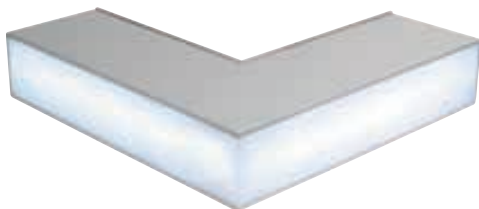

230V | 18W | ABSTRAHL WINKEL 55°/55° | IP55 | LED | INKLUSIVE LAMPE FEST VERBAUT | 100mm Ø 230mm H

Mobby Double

Aluminium Druckguß anthrazit
Rosette L x B: 100 x 80mm

730384 3000K (1500 lm) EEI: A+ 269,00 €