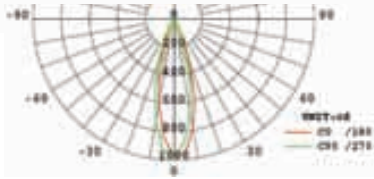

230V	GU10 ES111	INKLUSIVE 10W LED	nicht dimmbar	111mm Ø 86mm H	11kWh/ 1000h

LED Designleuchtmittel ES111

Aluminium Druckguß
(60 W Halogenersatz)

Inklusive 38° und 60° Linse

◆ 170846 4000K (460 lm) EEI:B 90,00 €

230V	GX53	INKLUSIVE 3W LED	nicht dimmbar	25.000h	75 mm Ø 28,6 mm H	4kWh/ 1000h

LED Lampe GX53

170881	2700K (225 lm)	EEI: A	19,00 €
170882	6500K (225 lm)	EEI: A	19,00 €

230V	GX53	INKLUSIVE 6W LED	nicht dimmbar	25.000h	75 mm Ø 28,6 mm H	7kWh/ 1000h

LED Lampe GX53

170883	2700K (370 lm)	EEI: A	38,00 €
170884	6500K (390 lm)	EEI: A	38,00 €