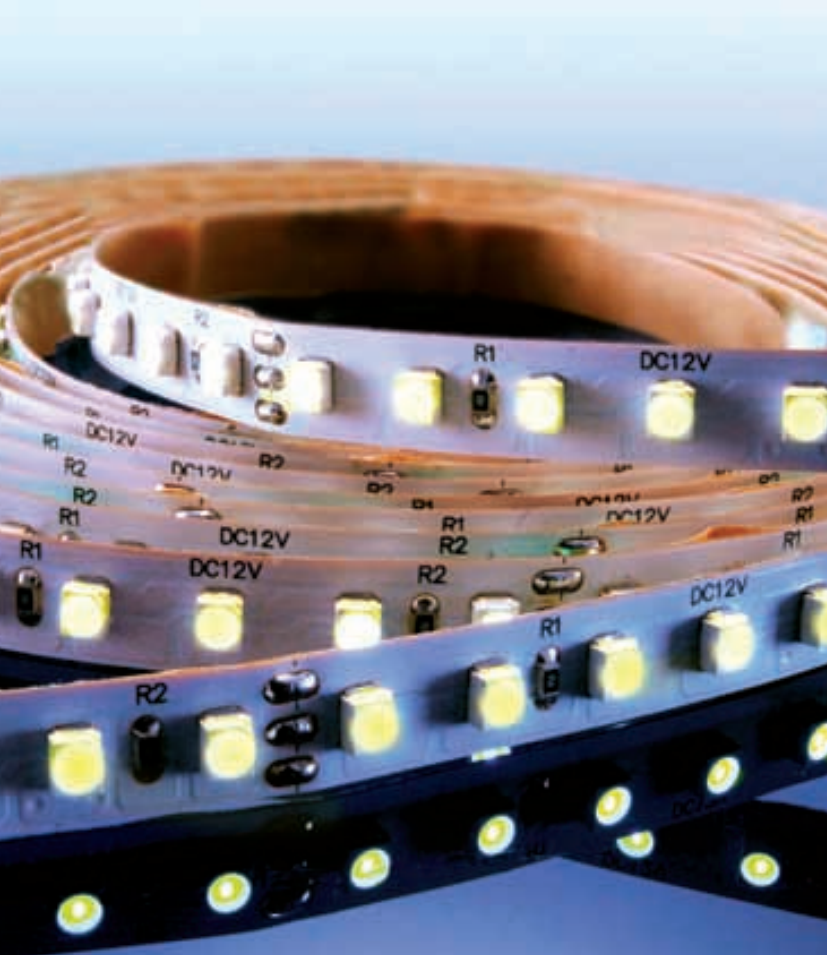

LED Typ	SMD 3528
Abstrahlverhalten LED	120°
Verbindung Stripe	2 Kabel (V-, V+)
Energieeffizienzklasse	A
Maße	1000 x 26 x 26mm

Anwendungsbeispiele

- Montage in Pflastersteinwegen (Zufahrten, Parkplätzen, etc.)
- Lichtlinienmarkierung, Schwimmbäder, Tiefbau, Gebäudefassaden, Akzentbeleuchtung, dekorative Beleuchtung

27

FLEXIBLER LED-STRIPE in Warmweiß

50505WW-IP20 5m / 150 LED 99,00 €

Betriebsspannung	12V
Leistung m / ges	7,2W / 36W
LEDs m / Stripe	30 / 150
LED Reihen	1
Anzahl Kanäle	1
IP Klasse	IP20
Material / Eigenschaften	flexibel
LED Farbe	Warmweiß
Wellenlänge	----
Farbtemperatur	3000-3200K
Lumen m / Stripe	330-360/1650-1800
LED Typ	SMD 5050
Abstrahlverhalten LED	120°
Gehäusefarbe	kupfer
Befestigung	Klebeband Rückseite
Verbindung Stripe	2 Kabel (V-, V+)
Energieeffizienzindex	A
Arbeitstemperatur	-5°C - +40°C
Schnittmöglichkeit	nach 10cm / 3 LED
Maße	5000 x 12 x 2mm

FLEXIBLER LED-STRIPE in Warmweiß

840017 3m / 180 LED 139,00 €

Betriebsspannung	12V
Leistung m / ges	14,4/43,2W
LEDs m / Stripe	60/180
LED Reihen	1
Anzahl Kanäle	1
IP Klasse	IP20
Material / Eigenschaften	flexibel
LED Farbe	Warmweiß
Wellenlänge	----
Farbtemperatur	2700K (+/- 150K)
Lumen m / Stripe	900/2700
LED Typ	SMD 5050
Abstrahlverhalten LED	120°
Gehäusefarbe	weiß
Befestigung	Klebeband Rückseite
Verbindung Stripe	2 Kabel (V-, V+)
Energieeffizienzindex	A
Arbeitstemperatur	-5°C - +40°C
Schnittmöglichkeit	nach 5cm / 3 LED
Maße	3000 x 10 x 2mm

FLEXIBLER LED-STRIP in Warmweiß

840022 **3m / 360 LED** **69,00 €**

Betriebsspannung	12V
Leistung m / ges	9,6/28,8W
LEDs m / Stripe	120 / 360
LED Reihen	1
Anzahl Kanäle	1
IP Klasse	IP20
Material / Eigenschaften	flexibel
LED Farbe	Warmweiß
Wellenlänge	----
Farbtemperatur	2700K (+/- 150K)
Lumen m / Stripe	660/1980
LED Typ	SMD 3528
Abstrahlverhalten LED	120°
Gehäusefarbe	weiß
Befestigung	Klebeband Rückseite
Verbindung Stripe	2 Kabel (V-, V+)
Energieeffizienzindex	A
Arbeitstemperatur	-5°C - +40°C
Schnittmöglichkeit	nach 2,5cm / 3 LED
Maße	3000 x 8 x 3mm