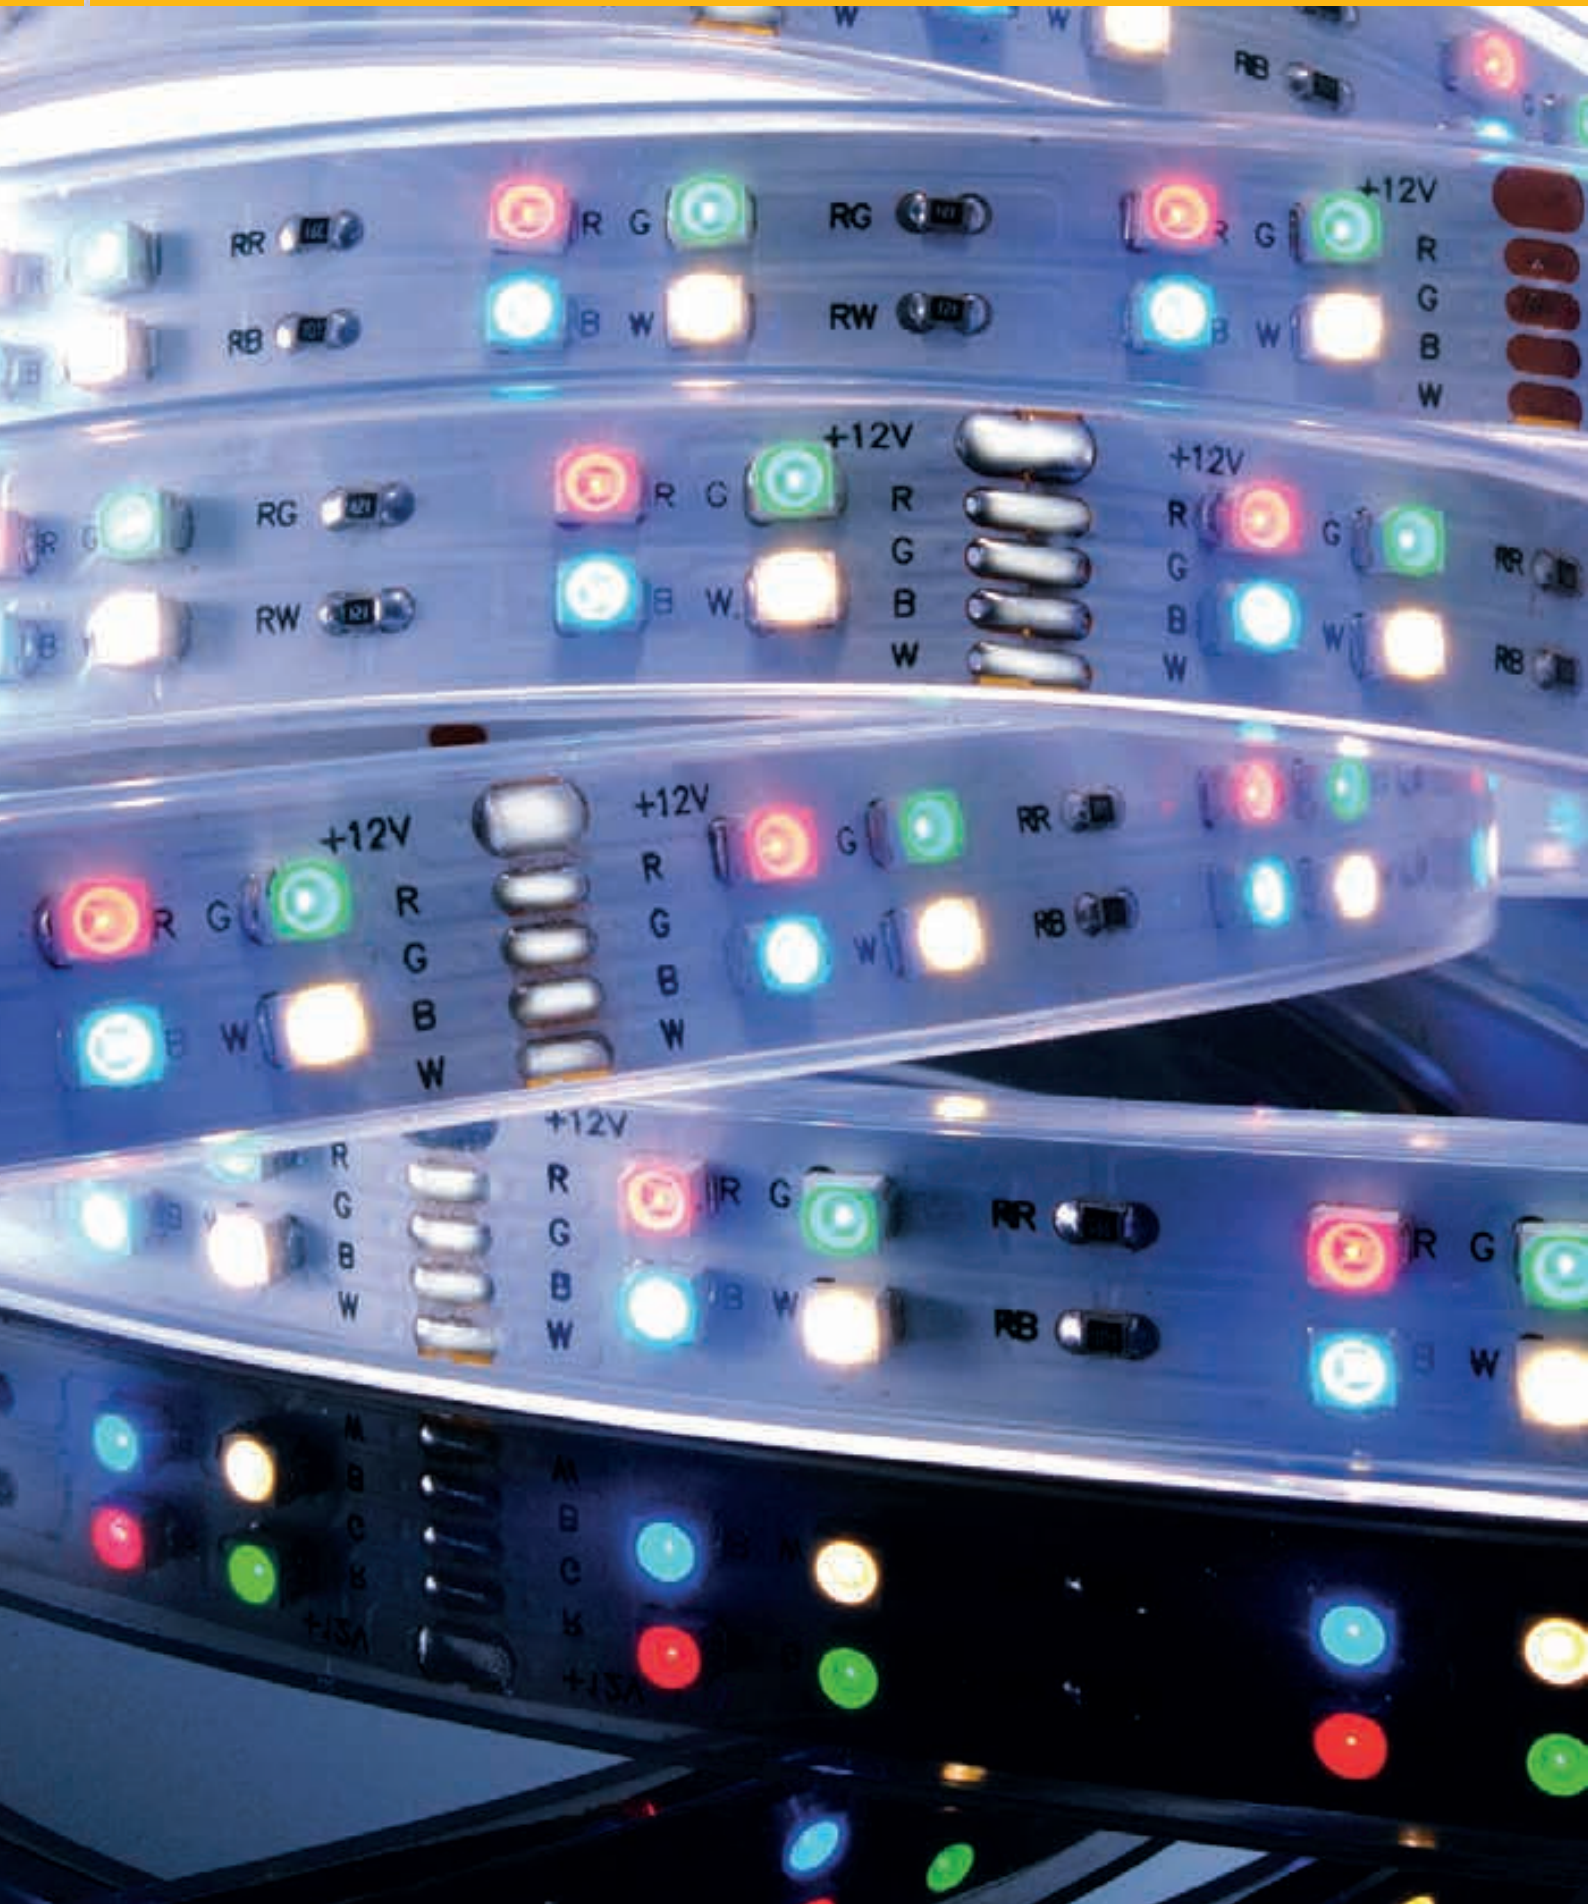

LED Stripes | RGB + Warmweiß | RGB + Kaltweiß