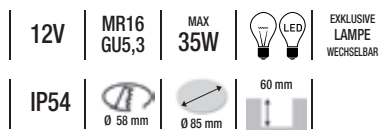

Feststehender Einbauring

Gips überstreichbar
Zum Eingipsen in die Decke

110501

19,00 €

Feststehender Einbauring IP65

Edelstahl

142004	Weiß	15,00 €
142005	Chrom	15,00 €
142006	Matt-silber	15,00 €

Feststehender Einbauring IP54