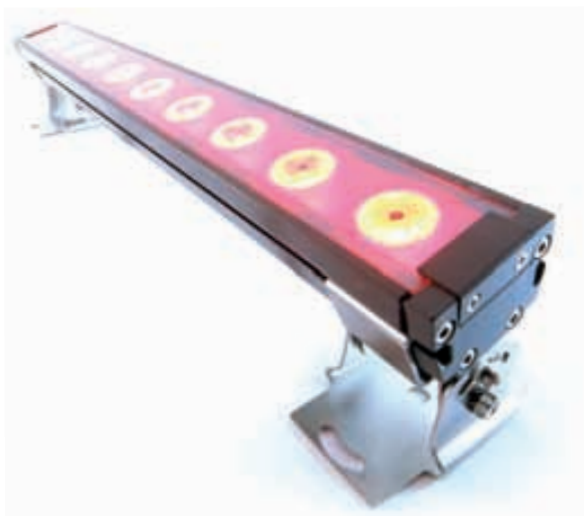

24V DC	20W	LED	INKLUSIVE LAMPE FEST VERBAUT	ABSTRAHL WINKEL 30°	IP65	504mm L 53mm B 93mm H

Wall Washer

Leistungsaufnahme: 24 Watt

131035 RGB (465-640 nm) EEI: A 429,00 €

Zubehör siehe Seite 568