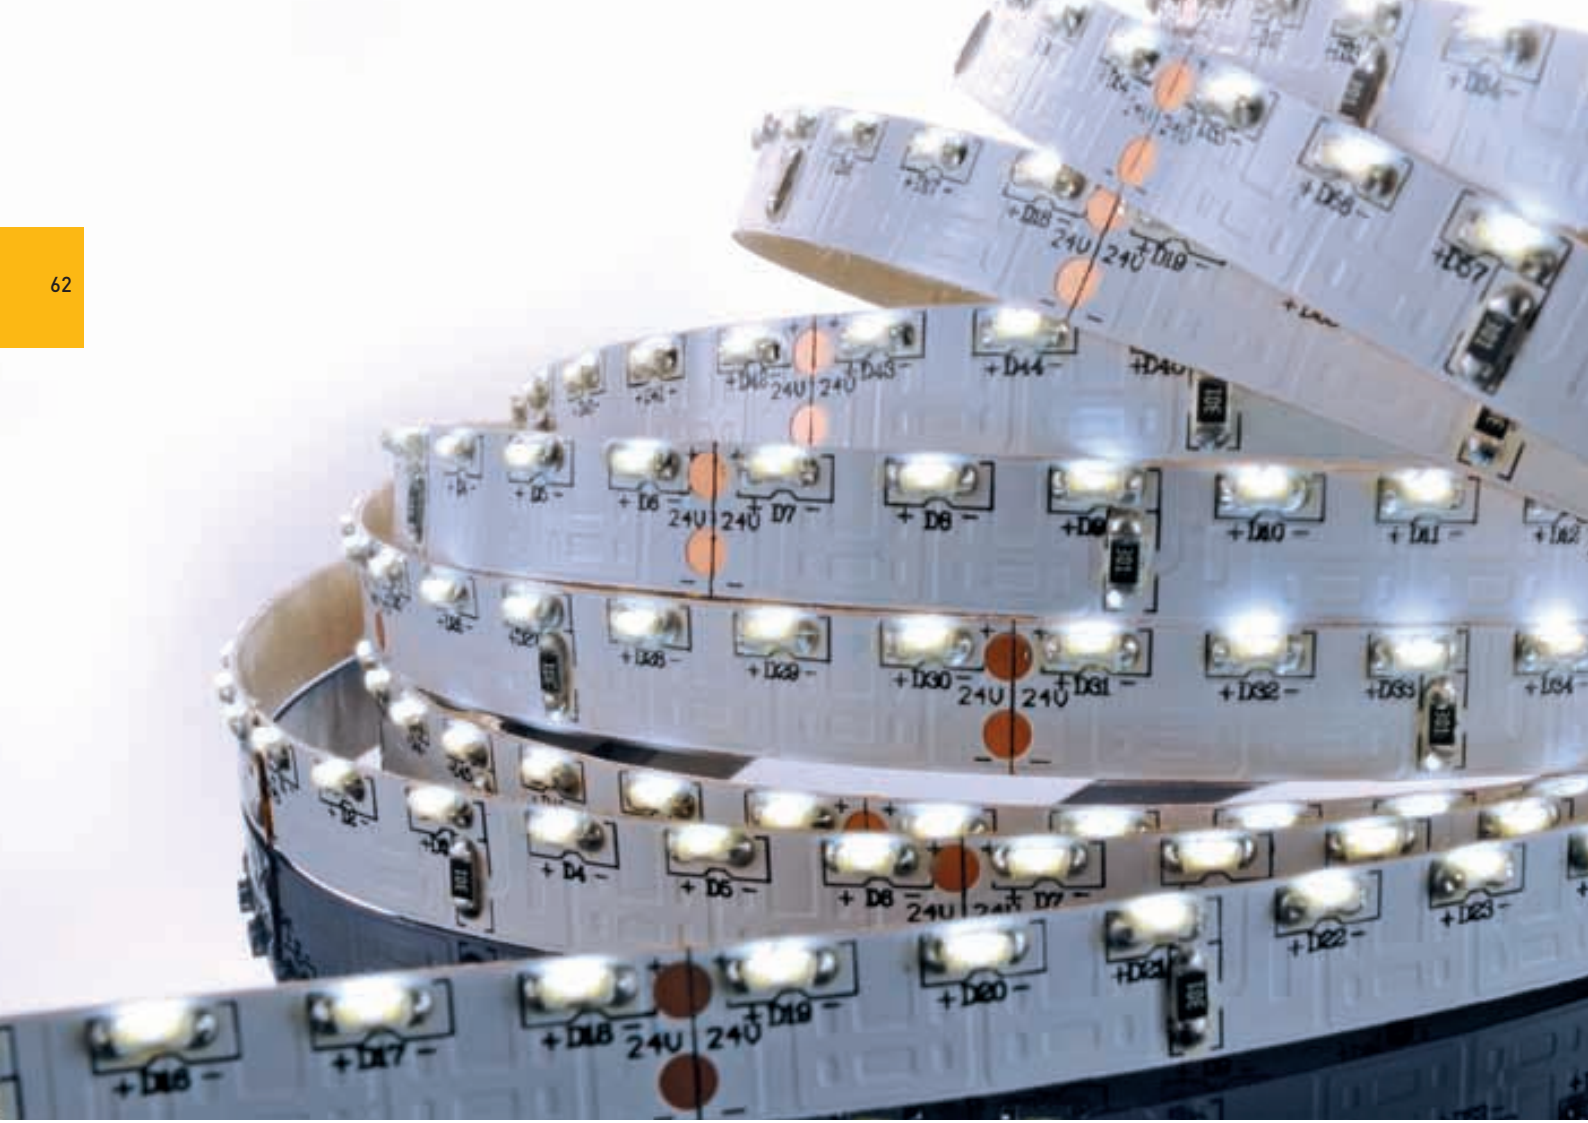

840031

169,00 €

Maße 3000 x 15 x 2mm
 Farbtemperatur 6500K (+/- 150K)
 LED Farbe kaltweiß

840034

169,00 €

FLEXIBLER LED-STRIPPE SIDEVIEW OUT SINGLE in Kaltweiß

222321 3m / 360 LED 149,00 €

Betriebsspannung	24V
Leistung m / ges	9,6W / 28,8W
LEDs m / Stripe	120 / 360
LED Reihen	1
Anzahl Kanäle	1
IP Klasse	IP20
Material / Eigenschaften	flexibel
LED Farbe	Kaltweiß
Wellenlänge	----
Farbtemperatur	6500-7000K
Lumen m / Stripe	600 / 1800
LED Typ	335 Sideview
Abstrahlverhalten LED	120°
Gehäusefarbe	weiß
Befestigung	Klebeband Rückseite
Verbindung Stripe	2 Kabel (V-, V+)
Energieeffizienzindex	A
Arbeitstemperatur	-5°C - +40°C
Schnittmöglichkeit	nach 5,0cm / 6 LED
Maße	3000 x 8 x 2mm