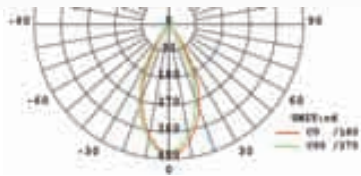

12V AC/DC	G53 AR111	INKLUSIVE 12W LED	nicht dimmbar	111mm Ø 73mm H	14kWh/ 1000h

LED Designleuchtmittel AR111

Aluminium Druckguß
(60 W Halogenersatz)

Inklusive 38° und 60° Linse

◆ 170840 3000K (400 lm) EEI:B 72,00 €

12V AC/DC	G53 AR111	INKLUSIVE 15W LED	nicht dimmbar	111mm Ø 56mm H	17kWh/ 1000h

LED Leuchtmittel AR111

Aluminium Druckguß silber (100 W Halogenersatz)

180144	3000K (900 lm)	70°	EEI: A	84,00 €
180146	4000K (950 lm)	70°	EEI: A	84,00 €
180148	6000K (1050 lm)	70°	EEI: A	84,00 €

230V	GU10 ES111	INKLUSIVE 15W LED	dimmbar	111mm Ø 65mm H	15kWh/ 1000h

LED Leuchtmittel ES111

Aluminium Druckguß silber (100 W Halogenersatz)

180355	3000K (900 lm)	70°	EEI: A	89,00 €
180356	4000K (950 lm)	70°	EEI: A	89,00 €
180357	6000K (1050 lm)	70°	EEI: A	89,00 €