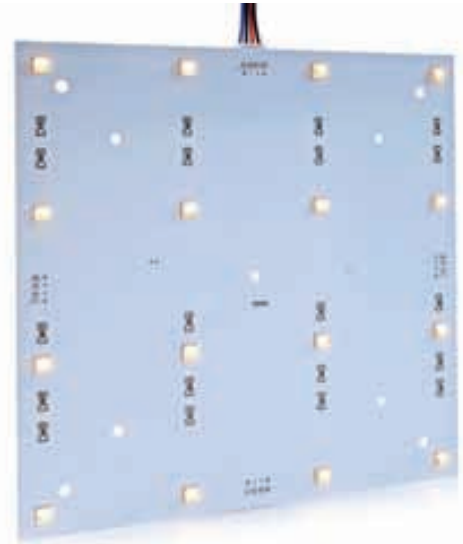

Zubehör für IP65/IP67 Stripes

Endkappenset bestehend aus 10 Endkappen.

35285IP65-END für 10mm Stripes 2,00 €

35285IP65-END-12MM für 12mm Stripes 2,00 €

Befestigungsset bestehend aus 15 Befestigungsclips inkl. Montageschrauben.

35285IP65-SET für 10mm Stripes 3,00 €

35285IP65-SET-12MM für 12mm Stripes 3,00 €

35285IP65-SET-15MM für 15mm Stripes 3,00 €

LED Modular Panel in Warmweiß

843272 2800-3000K 39,00 €

Inkl. 2x Montageplatte, 2x Verbindungskabel, 1x Einspeisekabel

Betriebsspannung	24V
Leistung	6W
LEDs	16
IP Klasse	IP20
Material / Eigenschaften	Platine
LED Farbe	Warmweiß
Wellenlänge	----
Farbtemperatur	2800-3000K
Lumen pro Panel	280
LED Typ	SMD 5050
Befestigung	Montageplatte
Verbindung Modul	Verbindungskabel
Energieeffizienzindex	A
Arbeitstemperatur	-5°C - +40°C
max. Anzahl in Reihe	30
Maße Modul	165 x 165 x 15mm
Abstand LED-Mitte	bis LED-Mitte 50mm