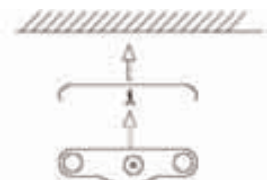

inkl. Halteclips,
1x Verbinder