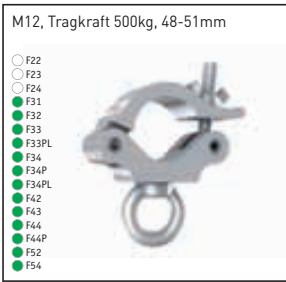

Trussaufnehmer mit Öse
5033 27,00 €