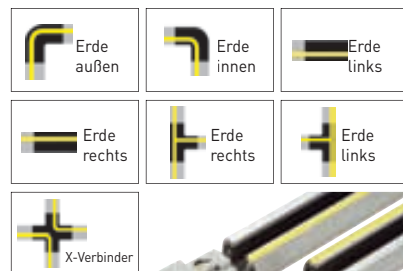

X-Verbinder mit Einspeisemöglichkeit

444690	Schwarz	55,00 €
444691	Weiß	55,00 €