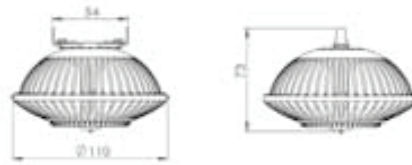

LED Designleuchtmittel AR111

Aluminium Druckguß
(60 W Halogenersatz)

Inklusive 38° und 60° Linse

◆ 170840 3000K (400 lm) EEI:B 72,00 €

12V AC/DC	G53 AR111	INKLUSIVE 15W LED	nicht dimmbar	111mm Ø 56mm H	17kWh/ 1000h

LED Leuchtmittel AR111

Aluminium Druckguß silber (100 W Halogenersatz)

180144	3000K (900 lm)	70°	EEI: A	84,00 €
180146	4000K (950 lm)	70°	EEI: A	84,00 €
180148	6000K (1050 lm)	70°	EEI: A	84,00 €