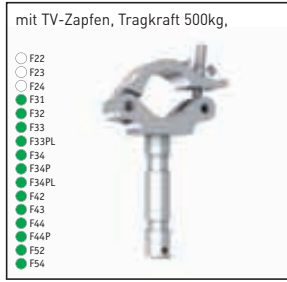

Trussaufnehmer (für 50mm Rohr)
822 28,00 €