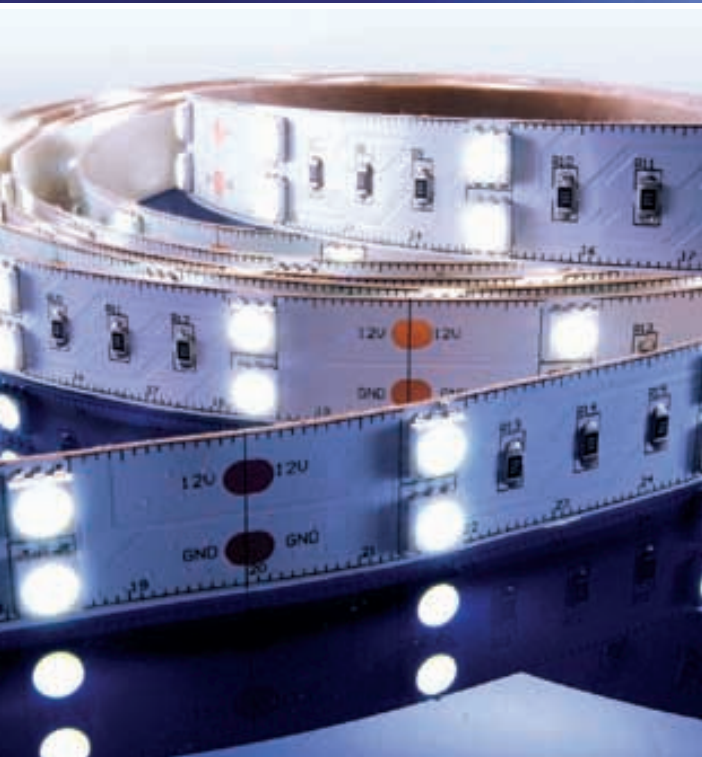

FLEXIBLER LED-STRIPE in Kaltweiß

50505CW-IP20 5m / 150 LED 99,00 €

Betriebsspannung	12V
Leistung m / ges	7,2W / 36W
LEDs m / Stripe	30 / 150
LED Reihen	1
Anzahl Kanäle	1
IP Klasse	IP20
Material / Eigenschaften	flexibel
LED Farbe	Kaltweiß
Wellenlänge	----
Farbtemperatur	6100-6500K
Lumen m / Stripe	360 / 1800
LED Typ	SMD 5050
Abstrahlverhalten LED	120°
Gehäusefarbe	kupfer
Befestigung	Klebeband Rückseite
Verbindung Stripe	2 Kabel (V-, V+)
Energieeffizienzindex	A
Arbeitstemperatur	-5°C - +40°C
Schnittmöglichkeit	nach 10cm / 3 LED
Maße	5000 x 12 x 2mm

FLEXIBLER LED-STRIPE in Kaltweiß

353CW120-8M 3m / 360 LED 69,00 €

Betriebsspannung	12V
Leistung m / ges	9,6W / 28,8W
LEDs m / Stripe	120 / 360
LED Reihen	1
Anzahl Kanäle	1
IP Klasse	IP20
Material / Eigenschaften	flexibel
LED Farbe	Kaltweiß
Wellenlänge	----
Farbtemperatur	6000-6500K
Lumen m / Stripe	470 / 1410
LED Typ	SMD 3528
Abstrahlverhalten LED	120°
Gehäusefarbe	weiß
Befestigung	Klebeband Rückseite
Verbindung Stripe	2 Kabel (V-, V+)
Energieeffizienzindex	A
Arbeitstemperatur	-5°C - +40°C
Schnittmöglichkeit	nach 2,5cm / 3 LED
Maße	3000 x 8 x 3mm

FLEXIBLER LED-STRIBE in Kaltweiß

50503CW-60 3m / 180 LED 139,00 €

Betriebsspannung	12V
Leistung m / ges	14,4W / 43,2W
LEDs m / Stripe	60 / 180
LED Reihen	1
Anzahl Kanäle	1
IP Klasse	IP20
Material / Eigenschaften	flexibel
LED Farbe	Kaltweiß
Wellenlänge	----
Farbtemperatur	6500-7000K
Lumen m / Stripe	1080 / 3240
LED Typ	SMD 5050
Abstrahlverhalten LED	120°
Gehäusefarbe	weiß
Befestigung	Klebeband Rückseite
Verbindung Stripe	2 Kabel (V-, V+)
Energieeffizienzindex	A
Arbeitstemperatur	-5°C - +40°C
Schnittmöglichkeit	nach 5cm / 3 LED
Maße	3000 x 10 x 2mm