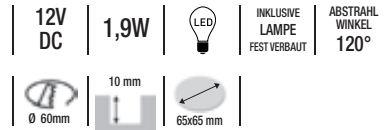

Möbeleinbauleuchte

Aluminium gebürstet

920103 3200K (105 lm) EEI: A+ 19,00 €

Zubehör:

872788 12V DC, 3W Schaltnetzteil 14,00 €
872789 12V DC, 12W Schaltnetzteil 20,00 €