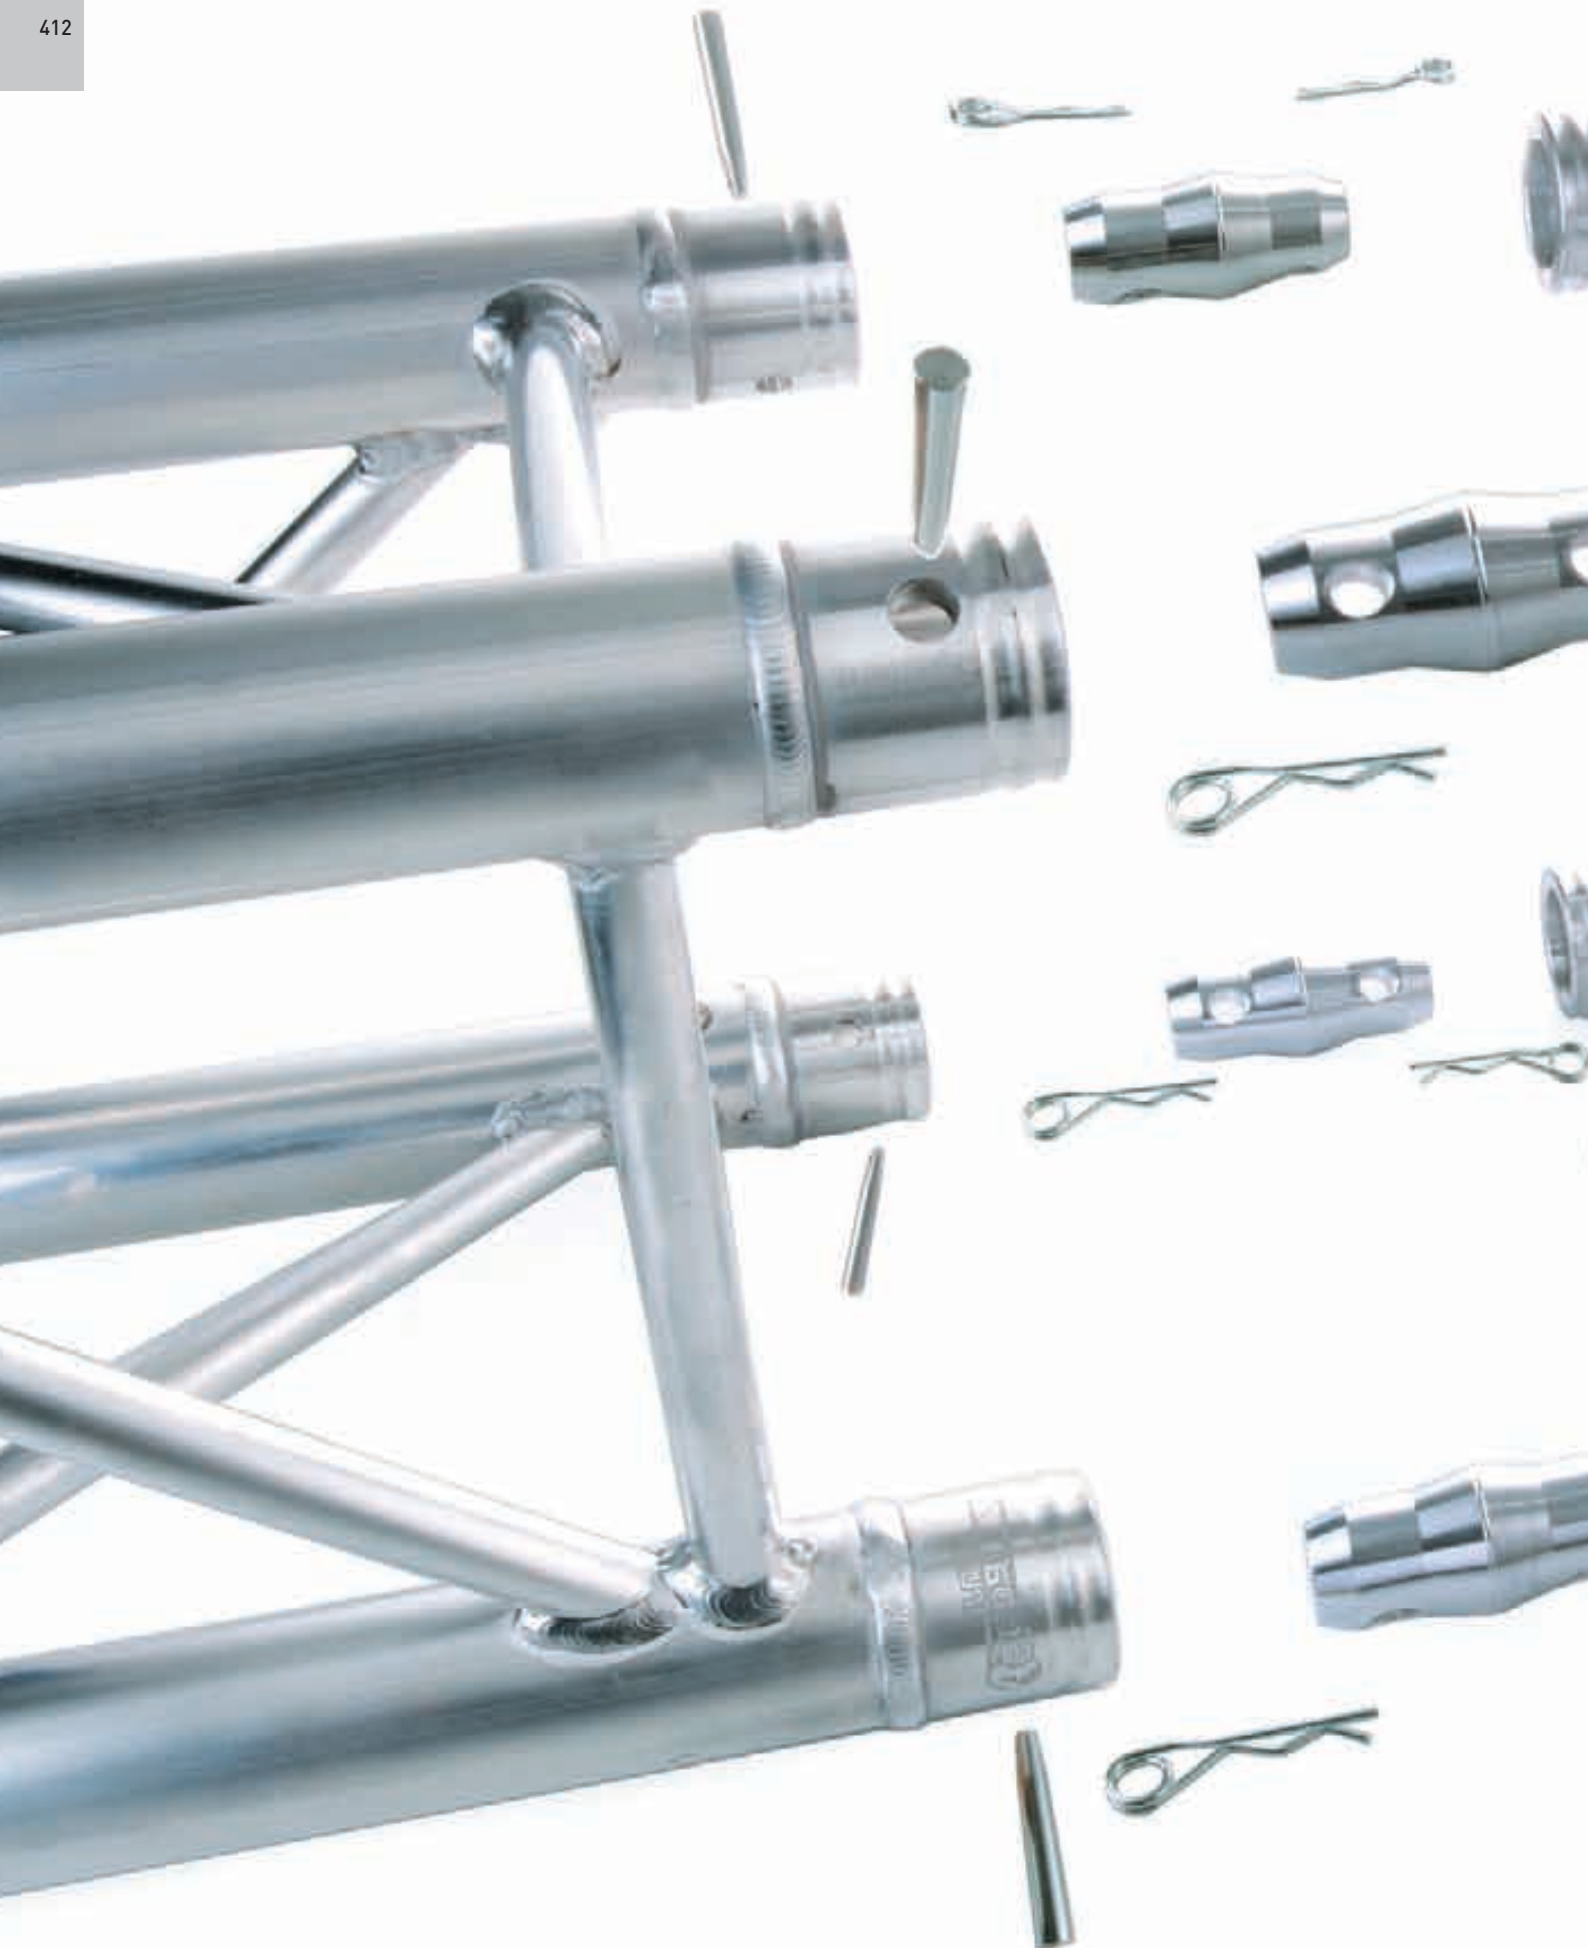

F14 Traversen

Die F14 Traverse ist eine Dekotraverse, geeignet für den Heimbereich, Displayanwendungen, Ladenbau, Werbung ect. Farben Aluminium Natur / Schwarz.

TECHNISCHE DATEN

Rohrdurchmesser Hauptrohr:	20mm
Wandstärke:	2mm
Eingeschweißte Schlange	6mm
Konische Verbinder im Lieferumfang	