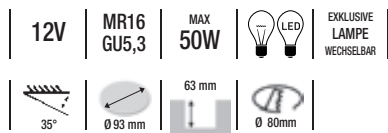

Schwenkbarer Einbauring

Aluminium sandstrahloptik
Innenring poliert

110233	Silber	17,00 €
110234	Gold	17,00 €
110235	Matt-schwarz	17,00 €