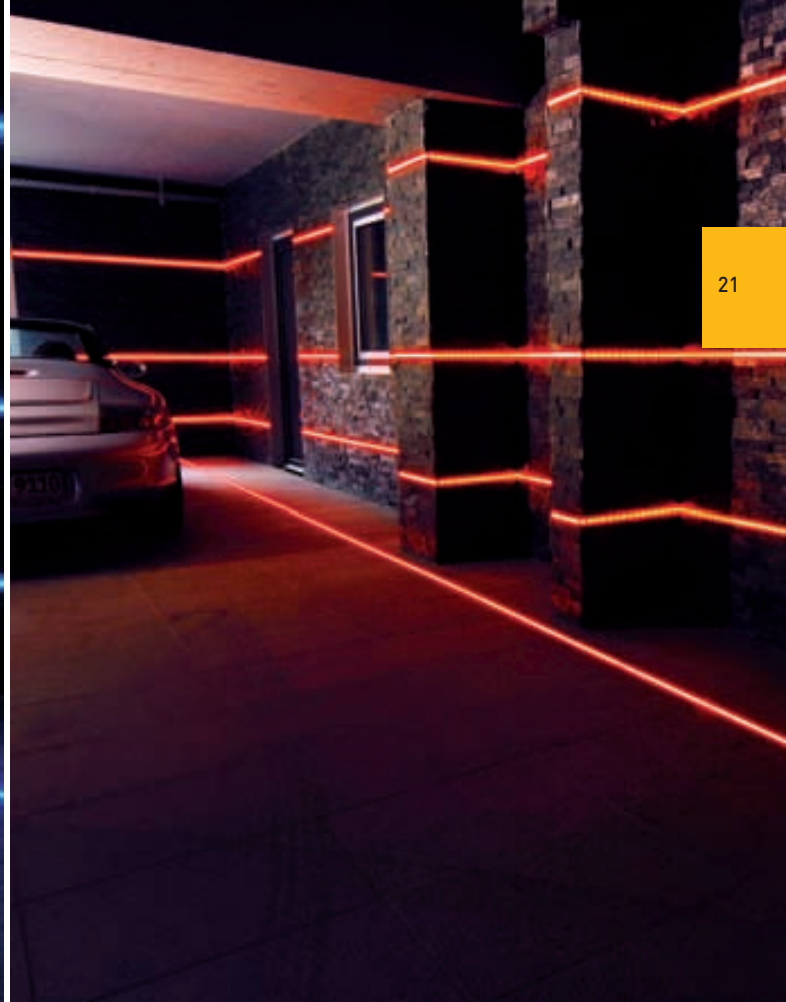

HR-Line Komplet Set IP67 RGB

Bei dem HR-Line Komplet Set in RGB handelt es sich um ein fertig konfektioniertes LED Profil für eine einfache Montage (Schiene muss nicht in Eigenarbeit abgedichtet werden).

Information

- Set bestehend aus: Aluminiumprofil, eingebautem LED Stripe, Abdeckung, Endkappen und Anschlusskabel (ca. 1m)
- Profil nach Schutzklasse IP67 vergossen
- Schaltnetzteil und Controller werden separat benötigt
- für Wand- und Bodenmontage geeignet (befahrbar), bis max. 1 Tonne (bei größerer Belastung empfehlen wir als Dämpfung unsere passende Schaumstoffunterlage - Artikel [990095](#))

Profil

inkl. 1m Anschlusskabel
Aluminium eloxiert

990028 1m RGB 249,00 €

Betriebsspannung	12V
Leistung ges	14,4W
LEDs	57
IP Klasse	IP67
Material	Aluminium
LED Typ	SMD 5050
Abstrahlverhalten LED	120°
Verbindung Stripe	4 Kabel (R, G, B, V+)
Energieeffizienzklasse	A
Maße	1000 x 26 x 26mm

Anwendungsbeispiele

- Montage in Pflastersteinwegen (Zufahrten, Parkplätzen, etc.)
- Lichtlinienmarkierung, Schwimmbäder, Tiefbau, Gebäudefassaden, Akzentbeleuchtung, dekorative Beleuchtung

Befestigung (nicht im Sortiment)

- Mörtelbeton, Keramikklebstoff (elastisch, frostbeständig)

Vorteile

- LED Stripe fertig verbaut
- einfaches Handling und eine schnelle Montage der Schiene
- homogene Ausleuchtung durch tief sitzende LED-Stripes
- gute Wärmeabgabe, einfache Montage, leicht, umweltfreundlich, modernes Design

Profil

inkl. 1m Anschlusskabel
Aluminium eloxiert

990029 2m RGB 405,00 €

Betriebsspannung	12V
Leistung ges	28,8W
LEDs	117
IP Klasse	IP67
Material	Aluminium
LED Typ	SMD 5050
Abstrahlverhalten LED	120°
Verbindung Stripe	4 Kabel (R, G, B, V+)
Energieeffizienzklasse	A
Maße	2000 x 26 x 26mm