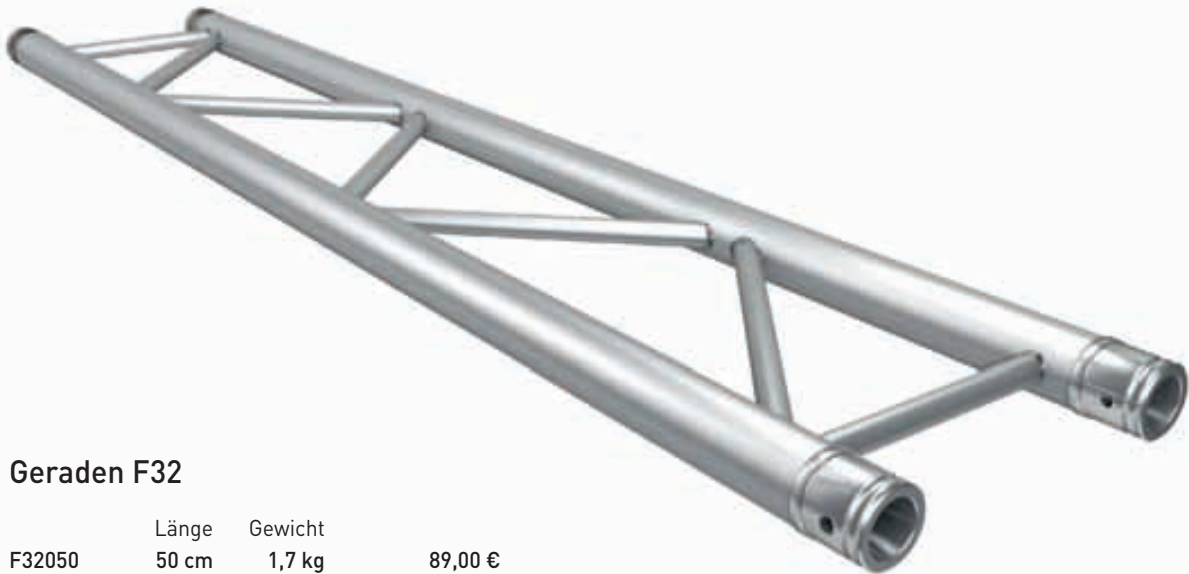

TECHNISCHE DATEN

Rohrdurchmesser Hauptrohr:	50mm
Wandstärke:	2mm
Material:	AlMgSi F31
Rohrdurchmesser Brace:	20mm
Konische Verbinder im Lieferumfang	

Geraden F32

	Länge	Gewicht	
F32050	50 cm	1,7 kg	89,00 €
F32100	100 cm	2,5 kg	113,00 €
F32150	150 cm	3,5 kg	134,00 €
F32200	200 cm	4,6 kg	159,00 €
F32250	250 cm	5,7 kg	186,00 €
F32300	300 cm	6,7 kg	209,00 €
F32350	350 cm	7,8 kg	235,00 €
F32400	400 cm	8,6 kg	264,00 €
F32450	450 cm	9,9 kg	284,00 €
F32500	500 cm	10,9 kg	310,00 €