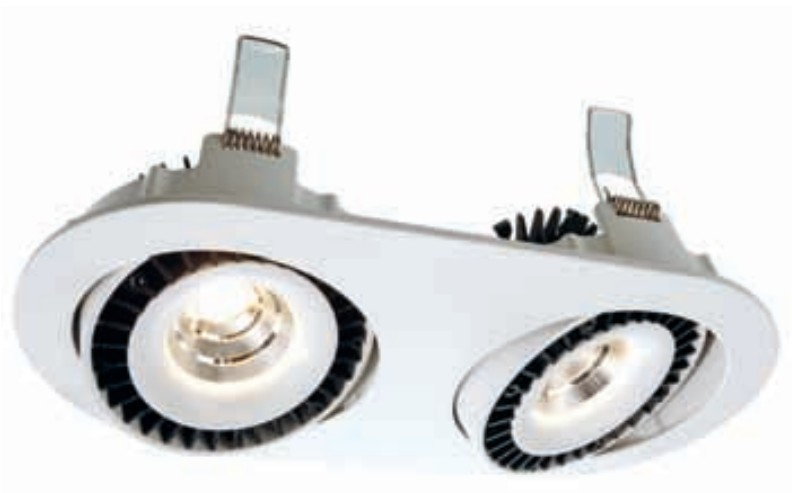

Einbaudownlight Shop II

Aluminium Druckguß

565107	Weiß	4000K	(2716 lm)	30°	EEL: A+	259,00 €
565106	Silber	4000K	(2716 lm)	30°	EEL: A+	259,00 €

Zubehör:

180513	LED-Netzgerät, 500mA	20,00 €
180497	LED Netzgerät dimmbar, 500mA	34,00 €