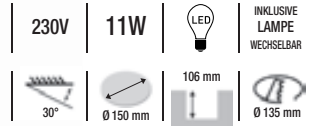

Einbaudownlight Shop Philips Fortimo LED Disk G3

dimmbar über Phasenanschnitt

565079 Silber 4000K (850 lm) 85° EEI: A+ 149,00 €

Zubehör:

180104 Philips Fortimo LED Disk G3/840 79,00 €