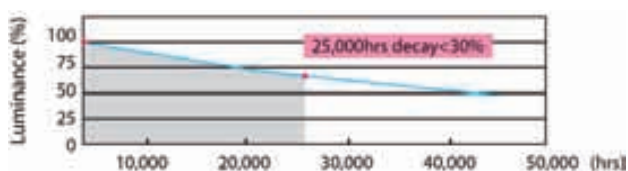

MITTLERE LEBENSDAUER

Angegebene Leuchtdauer bezieht sich auf die Anzahl der Betriebsstunden, bis die Leuchte noch mit 70% der ursprünglichen Leuchtkraft arbeitet.