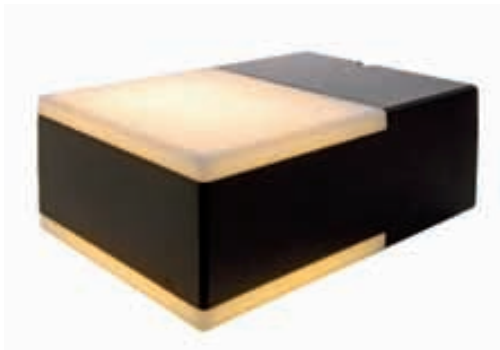

230V	6W		INKLUSIVE LAMPE FEST VERBAUT	IP44		128,5mm L 200mm B 158,7mm H

Trila

Aluminium Druckguß anthrazit
Rosette L x B x H: 80 x 80 x 50mm

730366 3000K (361 lm) EEI: A 89,00 €

230V	9W		INKLUSIVE LAMPE FEST VERBAUT	IP54		70mm B 60mm H 120mm T

Cube

Aluminium Druckguß anthrazit

730355 3000K (440 lm) EEI: A 99,00 €