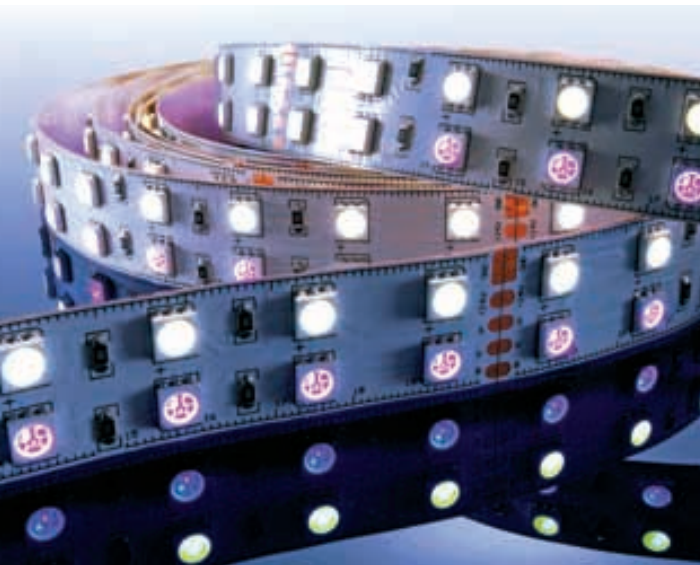

Flexibler LED-STRIPE in RGB + Warmweiß

35285RGB-WW-IP65	5m / 720 LED	199,00 €	
Betriebsspannung	12V	Lumen m/Stripe	170 / 850 (warmweiß)
Leistung m / ges	11,5W / 57,5W	LED Typ	SMD 3528
LEDs m / Stripe	144 / 720	Abstrahlverhalten LED	120°
LED Reihen	2	Gehäusefarbe	weiß
Anzahl Kanäle	4	Befestigung	inkl. Montageset
IP Klasse	IP65	Verbindung Stripe	5 Kabel (R,G,B, WW, V+)
Material / Eigenschaften	Silikonschlauch	Energieeffizienzindex	A
LED Farbe	RGB+Warmweiß	Arbeitstemperatur	-5°C - +40°C
Wellenlänge	450-630nm	Schnittmöglichkeit	nach 8,5 cm / 12 LED
Farbtemperatur	3000-3200K	Maße	5000 x 14 x 4mm

Flexibler LED-STRIBE in RGB + Kaltweiß

503C-RGB30L2	3m / 180 LED	139,00 €	
Betriebsspannung	12V	Lumen m/Stripe	540 / 1620 (kaltweiß)
Leistung m / ges	14,4W / 43,2W	LED Typ	SMD 5050
LEDs m / Stripe	60 / 180	Abstrahlverhalten LED	120°
LED Reihen	2	Gehäusefarbe	weiß
Anzahl Kanäle	4	Befestigung	Klebeband Rückseite
IP Klasse	IP20	Verbindung Stripe	5 Kabel (R,G,B, CW, V+)
Material / Eigenschaften	flexibel	Energieeffizienzindex	A
LED Farbe	RGB+Kaltweiß	Arbeitstemperatur	-5°C - +40°C
Wellenlänge	450-630nm	Schnittmöglichkeit	nach 10cm / 6 LED
Farbtemperatur	6500-7000K	Maße	3000 x 19 x 2mm