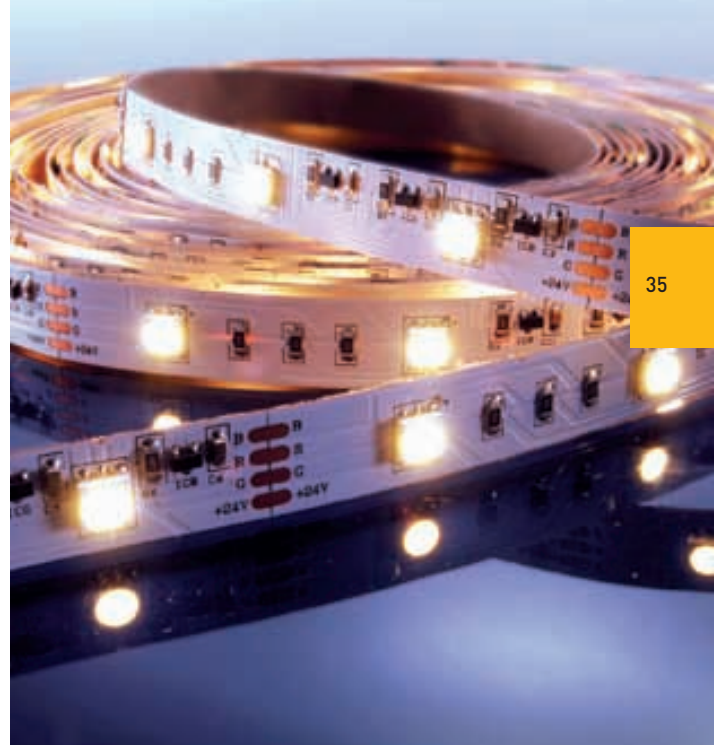

FLEXIBLER LED-STRIBE in Warmweiß

840018 **5m / 300 LED** **199,00 €**

Betriebsspannung	24V
Leistung m / ges	14,4W / 72W
LEDs m / Stripe	60 / 300
LED Reihen	1
Anzahl Kanäle	1
IP Klasse	IP20
Material / Eigenschaften	flexibel
LED Farbe	Warmweiß
Wellenlänge	----
Farbtemperatur	2700K (+/- 150K)
Lumen m / Stripe	900 / 4500
LED Typ	SMD 5050
Abstrahlverhalten LED	120°
Gehäusefarbe	weiß
Befestigung	Klebeband Rückseite
Verbindung Stripe	2 Kabel (V-, V+)
Energieeffizienzindex	A
Arbeitstemperatur	-5°C - +40°C
Schnittmöglichkeit	nach 10cm / 6 LED
Maße	5000 x 10 x 2mm

FLEXIBLER LED-STRIBE in Warmweiß

312321 **3m / 720 LED** **159,00 €**

Betriebsspannung	24V
Leistung m / ges	19,2W / 57,6W
LEDs m / Stripe	240 / 720
LED Reihen	1
Anzahl Kanäle	1
IP Klasse	IP20
Material / Eigenschaften	flexibel
LED Farbe	Warmweiß
Wellenlänge	----
Farbtemperatur	3000K (+/- 150K)
Lumen m / Stripe	900 / 4500
LED Typ	3528
Abstrahlverhalten LED	120°
Gehäusefarbe	weiß
Befestigung	Klebeband Rückseite
Verbindung Stripe	2 Kabel (V-, V+)
Energieeffizienzindex	A
Arbeitstemperatur	-5°C - +40°C
Schnittmöglichkeit	nach 2,5cm / 6 LED
Maße	3000 x 10 x 2mm

FLEXIBLER LED-STRIBE in Warmweiß

505010WW-24 10m / 300 LED 395,00 €

Betriebsspannung	24V
Leistung m / ges	8W / 80W
LEDs m / Stripe	30 / 300
LED Reihen	1
Anzahl Kanäle	1
IP Klasse	IP20
Material / Eigenschaften	flexibel
LED Farbe	Warmweiß
Wellenlänge	----
Farbtemperatur	2800-3200K
Lumen m / Stripe	480 / 4800
LED Typ	SMD 5050
Abstrahlverhalten LED	120°
Gehäusefarbe	weiß
Befestigung	Klebeband Rückseite
Verbindung Stripe	2 Kabel (V-, V+)
Energieeffizienzindex	A
Arbeitstemperatur	-5°C - +40°C
Schnittmöglichkeit	nach 16,7cm / 5 LED
Maße	10000 x 12 x 2mm