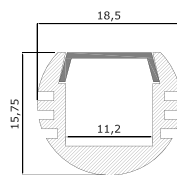

Lieferung erfolgt
ohne Zubehör