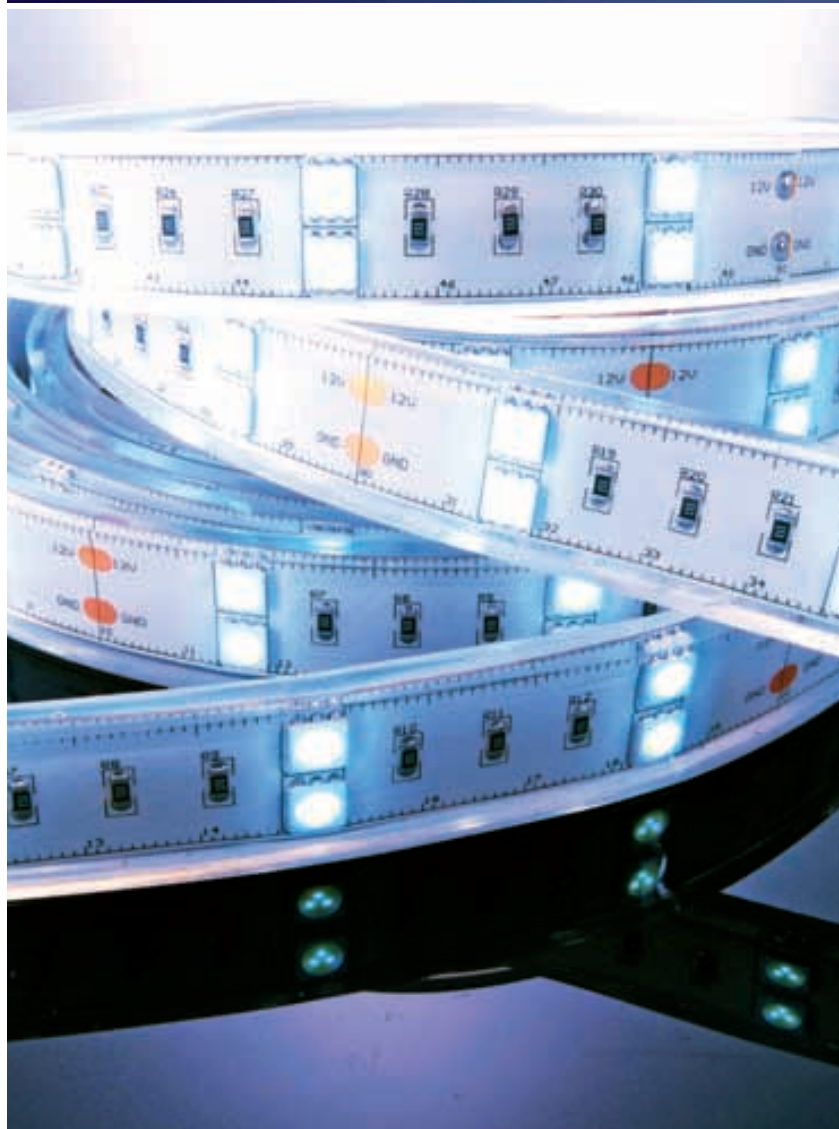

FLEXIBLER LED-STRIBE in Kaltweiß

50505CW **5m / 150 LED** **165,00 €**

Betriebsspannung	12V
Leistung m / ges	7,2W / 36W
LEDs m / Stripe	30 / 150
LED Reihen	1
Anzahl Kanäle	1
IP Klasse	IP33
Material / Eigenschaften	silikoniert / flexibel
LED Farbe	Kaltweiß
Wellenlänge	----
Farbtemperatur	6500-7000K
Lumen m / Stripe	540 / 2700
LED Typ	SMD 5050
Abstrahlverhalten LED	120°
Gehäusefarbe	weiß
Befestigung	Klebeband Rückseite
Verbindung Stripe	2 Kabel (V-, V+)
Energieeffizienzindex	A
Arbeitstemperatur	-5°C - +40°C
Schnittmöglichkeit	nach 10cm / 3 LED
Maße	5000 x 10 x 3mm

FLEXIBLER LED-STRIBE in Kaltweiß

50505CW-IP67 **5m / 150 LED** **199,00 €**

Betriebsspannung	12V
Leistung m / ges	8,6W / 43,2W
LEDs m / Stripe	30 / 150
LED Reihen	1
Anzahl Kanäle	1
IP Klasse	IP67
Material / Eigenschaften	Silikonschlauch / flexibel
LED Farbe	Kaltweiß
Wellenlänge	----
Farbtemperatur	6500-7000K
Lumen m / Stripe	540 / 2700
LED Typ	SMD 5050
Abstrahlverhalten LED	120°
Gehäusefarbe	weiß
Befestigung	inkl. Montageset
Verbindung Stripe	2 Kabel (V-, V+)
Energieeffizienzindex	A
Arbeitstemperatur	-5°C - +40°C
Schnittmöglichkeit	nach 10cm / 3 LED
Maße	5000 x 12 x 4mm

FLEXIBLER LED-STRIBE in Kaltweiß

621361 **3m / 180 LED** **199,00 €**

Betriebsspannung	12V
Leistung m / ges	14,4W / 43,2W
LEDs m / Stripe	60 / 180
LED Reihen	2
Anzahl Kanäle	1
IP Klasse	IP67
Material / Eigenschaften	silikoniert / flexibel
LED Farbe	Kaltweiß
Wellenlänge	----
Farbtemperatur	6500-7000K
Lumen m / Stripe	1080 / 3240
LED Typ	SMD 5050
Abstrahlverhalten LED	120°
Gehäusefarbe	weiß
Befestigung	inkl. Montageset
Verbindung Stripe	2 Kabel (V-, V+)
Energieeffizienzindex	A
Arbeitstemperatur	-5°C - +40°C
Schnittmöglichkeit	nach 10cm / 6 LED
Maße	3000 x 18 x 4mm