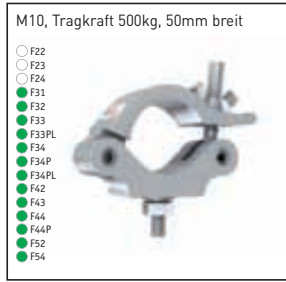

Trussaufnehmer (für 50mm Rohr)
823 23,50 €