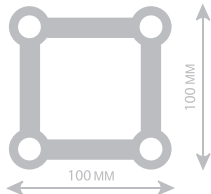

F14 Traversen

Die F14 Traverse ist eine Dekotraverse, geeignet für den Heimbereich, Displayanwendungen, Ladenbau, Werbung ect. Farben Aluminium Natur / Schwarz.

TECHNISCHE DATEN

Rohrdurchmesser Hauptrohr:	20mm
Wandstärke:	2mm
Eingeschweißte Schlange	6mm
Konische Verbinder im Lieferumfang	