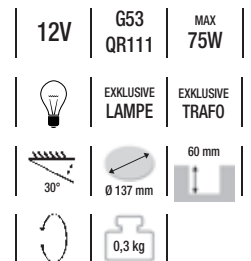

Einsatz QR111

Aluminium gebürstet

110111 23,00 €