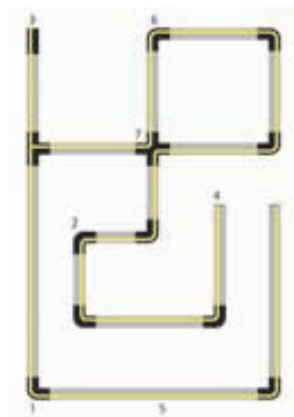

X-Verbinder mit Einspeisemöglichkeit

444690	Schwarz	55,00 €
444691	Weiß	55,00 €