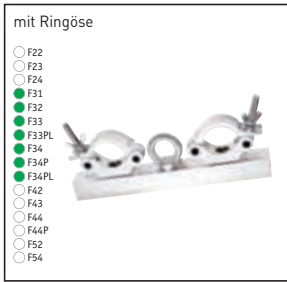

Traversenadapter
5039-1 79,00 €