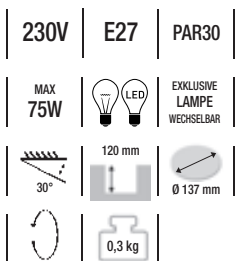

Einsatz PAR30

Aluminium gebürstet

110109 27,00 €