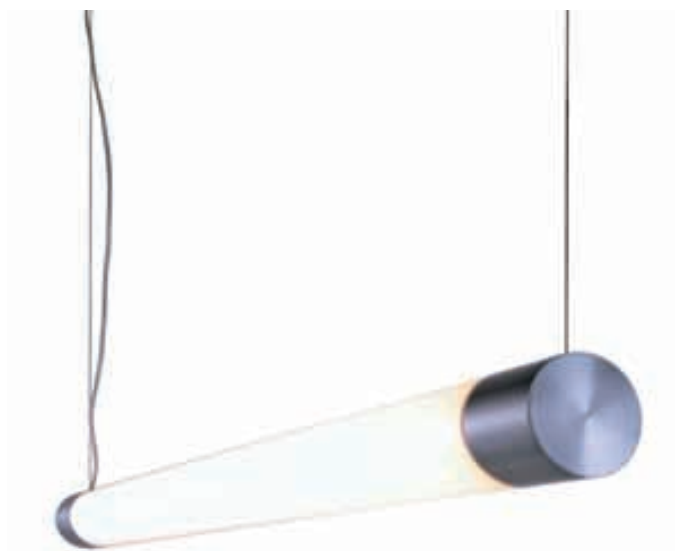

230V	40W	LED	INKLUSIVE LAMPE FEST VERBAUT	ABSTRAHL WINKEL 360°	max 1,7m	2,1 kg	90mm Ø 1040mm L

Agryl I

Rosette ØxT: 80 x 25mm

341759 3000K (2200 lm) EEI: B 399,00 €