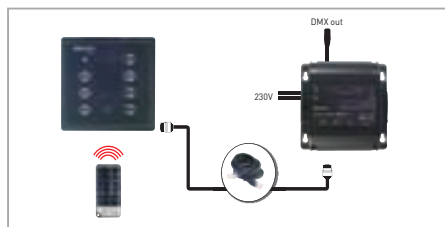

BOTECH X-KP II - Controller AC2

Inkl. IR-Fernbedienung.

Der X-KP II ist ein moderner Wandinbaucorntroller (Einbaudose wird zur Montage des Controllers benötigt) auf DMX Basis für LED Dimmer.

Er besteht aus einer Bedien- und einer Versorgungseinheit. Die Versorgungseinheit wird über ein CAT 5 Kabel mit der Bedieneinheit verbunden. Somit kann diese vor einer Wanddose verbaut werden. Die Stromzufuhr und Verkabelung der DMX Kabel kann an einer passenden Stelle unter der Decke versteckt werden. Seine Funktionen sind einfach aber effektiv. Es können bis zu 10 vorprogrammierte Programme abgerufen werden. Ein manueller Modus ermöglicht zum einen das Anpassen von Fade Zeiten, zum anderen die Dimmung der einzelnen Farben. Weiterführend kann der X-KP-II auch als Standard DMX Controller benutzt werden und bietet so die Möglichkeit auch DMX Dimmer oder Geräte auf DMX Basis anzusteuern. Auf der Frontseite der Bedieneinheit gibt es eine Anzeige, die die aktuell wiedergegebene Farbe zeigt, damit der Benutzer die Übersicht behalten kann, auch wenn sich der Stripe in einem anderen Raum befindet.

Betriebsspannung	230V
Verbindung zur Junction Box	RJ45 CAT 5
Gehäuse	Polycarbonat
Protokoll	DMX 512
Arbeitstemperatur	-10° bis +50°C
Maße	85 x 85 x 15,5 mm
Gewicht	200g

861200 schwarz	195,00 €
861201 weiß	195,00 €