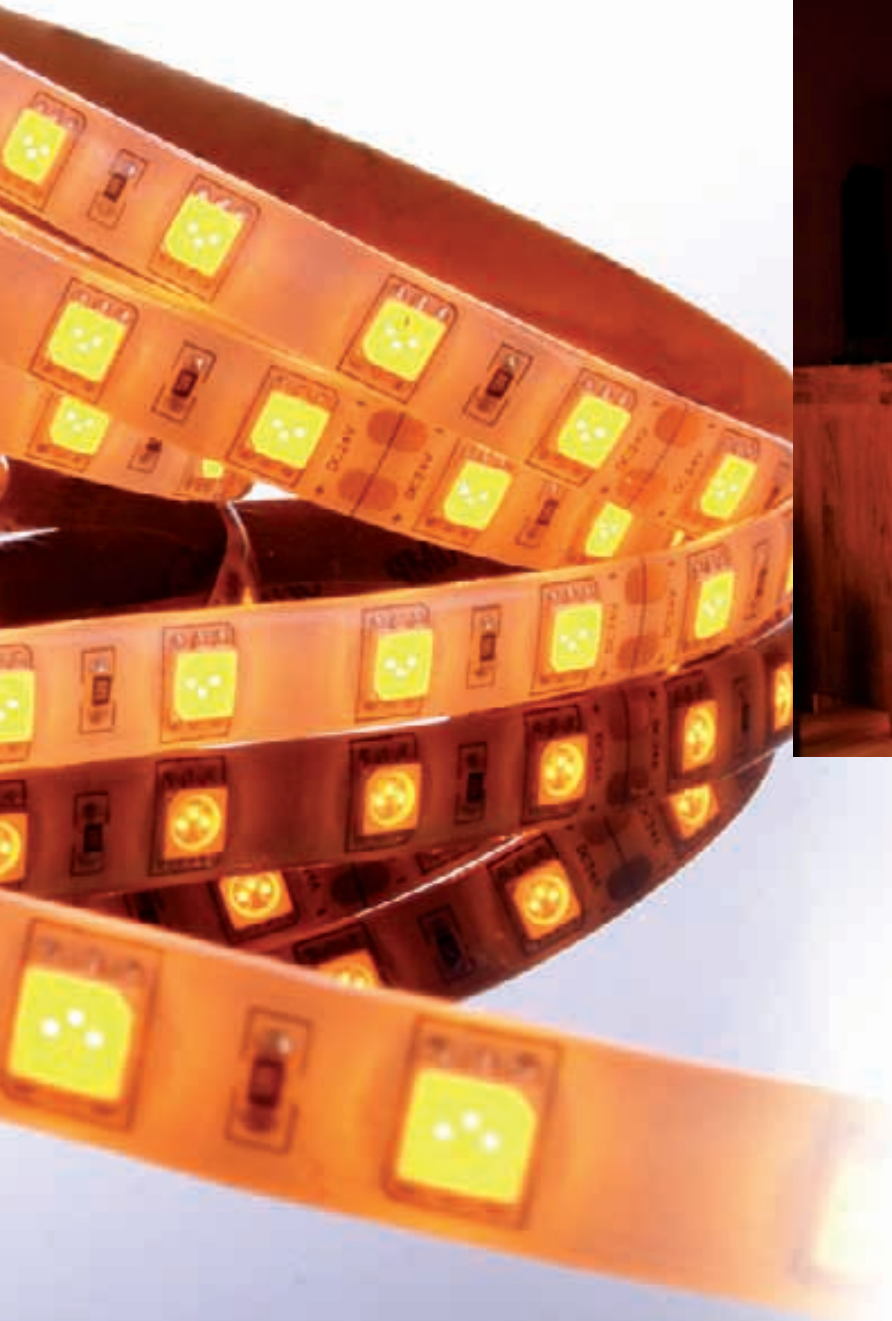

FLEXIBLER LED-STRIBE in Amber

840005   **5m/300 LED**   **199,00 €**

Betriebsspannung	24V
Leistung m/gesamt	12W / 60W
LEDs m / Stripe	60 / 300
LED Reihen	1
Anzahl Kanäle	1
IP Klasse	IP33
Material Eigenschaften	flexibel
LED Farbe	Amber
Wellenlänge	585-590nm
Farbtemperatur	----
Lumen m/ Stripe	120 / 600
LED Typ	SMD 5050
Abstrahlverh. LED	120°
Gehäusefarbe	weiß
Befestigung	Klebeband Rückseite
Verbindung Stripe	2 Kabel [V-,V+]
Energieeffizienzindex	A
Arbeitstemperatur	-5°C +40°C
Schnittmöglichkeit	nach 10cm / 6LED
Maße	5000 x 10 x 3mm