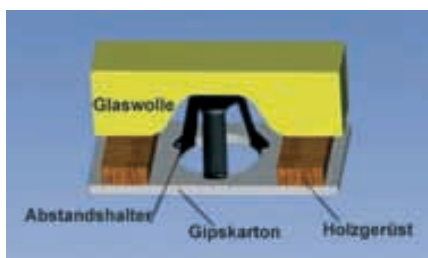

Sicherheitsabstandhalter

Für Deckeneinbauringe von Ø 62 bis 90mm.
Höhe 80mm

829063

3,20 €