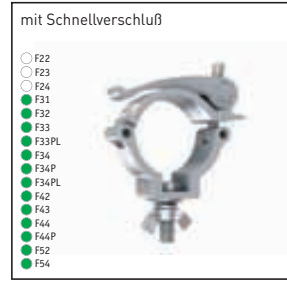

Trussaufnehmer
812QUICK 14,60 €