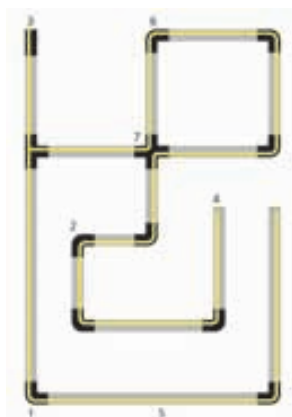

Zubehör für Runde, Eckige und Flügel 3-Phasenschienen

444988	Schwarz	7,30 €
144989	Weiß	7,30 €

444560	Schwarz	8,50 €
444561	Weiß	8,50 €

444800	Schwarz	5,00 €
444801	Weiß	5,00 €

444960	Schwarz	4,50 €
444961	Weiß	4,50 €

445020	Schwarz	12,00 €
445021	Weiß	12,00 €

445701	Schwarz	39,00 €
445700	Weiß	39,00 €

Deckenbefestigung

555693	Schienenhalter	4,00 €