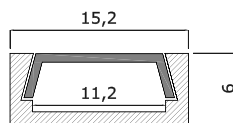

Lieferung erfolgt
ohne Zubehör