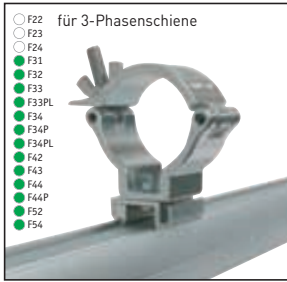

Trussaufnehmer
888813 23,50 €