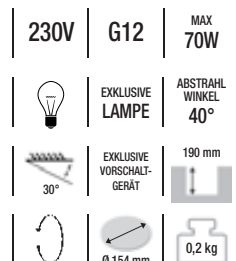

850102

30,00 €

Einsatz QR111

Aluminium Druckguß weiß

850104

16,00 €

230V | 55W | IP30 | dimmbar | 4,8 kg | 615mm L | 615mm B | 45mm H

LED Panel