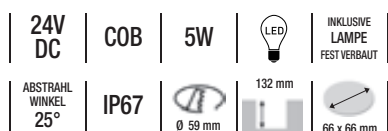

Bodeneinbauleuchte COB

Leistungsaufnahme: 7 Watt

Edelstahl
Inkl. PVC-Einbaugehäuse

730213 3000K (290 lm) EEI: A+ 109,00 €
730214 6000K (340 lm) EEI: A+ 109,00 €