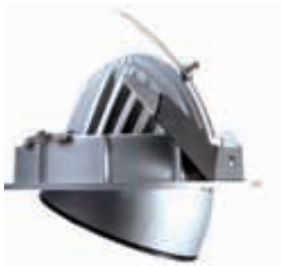

230V	10,5W	LED	INKLUSIVE LAMPE FEST VERBAUT	ABSTRAHL WINKEL 25°
45°	106 mm	Ø 140mm	Ø 150 mm	

Einbaudownlight

Aluminium Druckguß silber

850013 3000K (637 lm) EEI: A

169,00 €