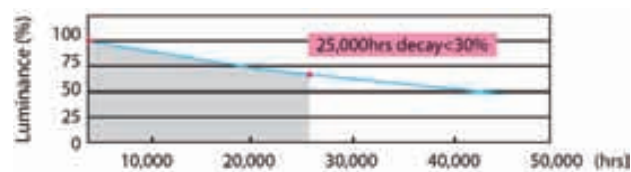

MITTLERE LEBENSDAUER

Angegebene Leuchtdauer bezieht sich auf die Anzahl der Betriebsstunden, bis die Leuchte noch mit 70% der ursprünglichen Leuchtkraft arbeitet.