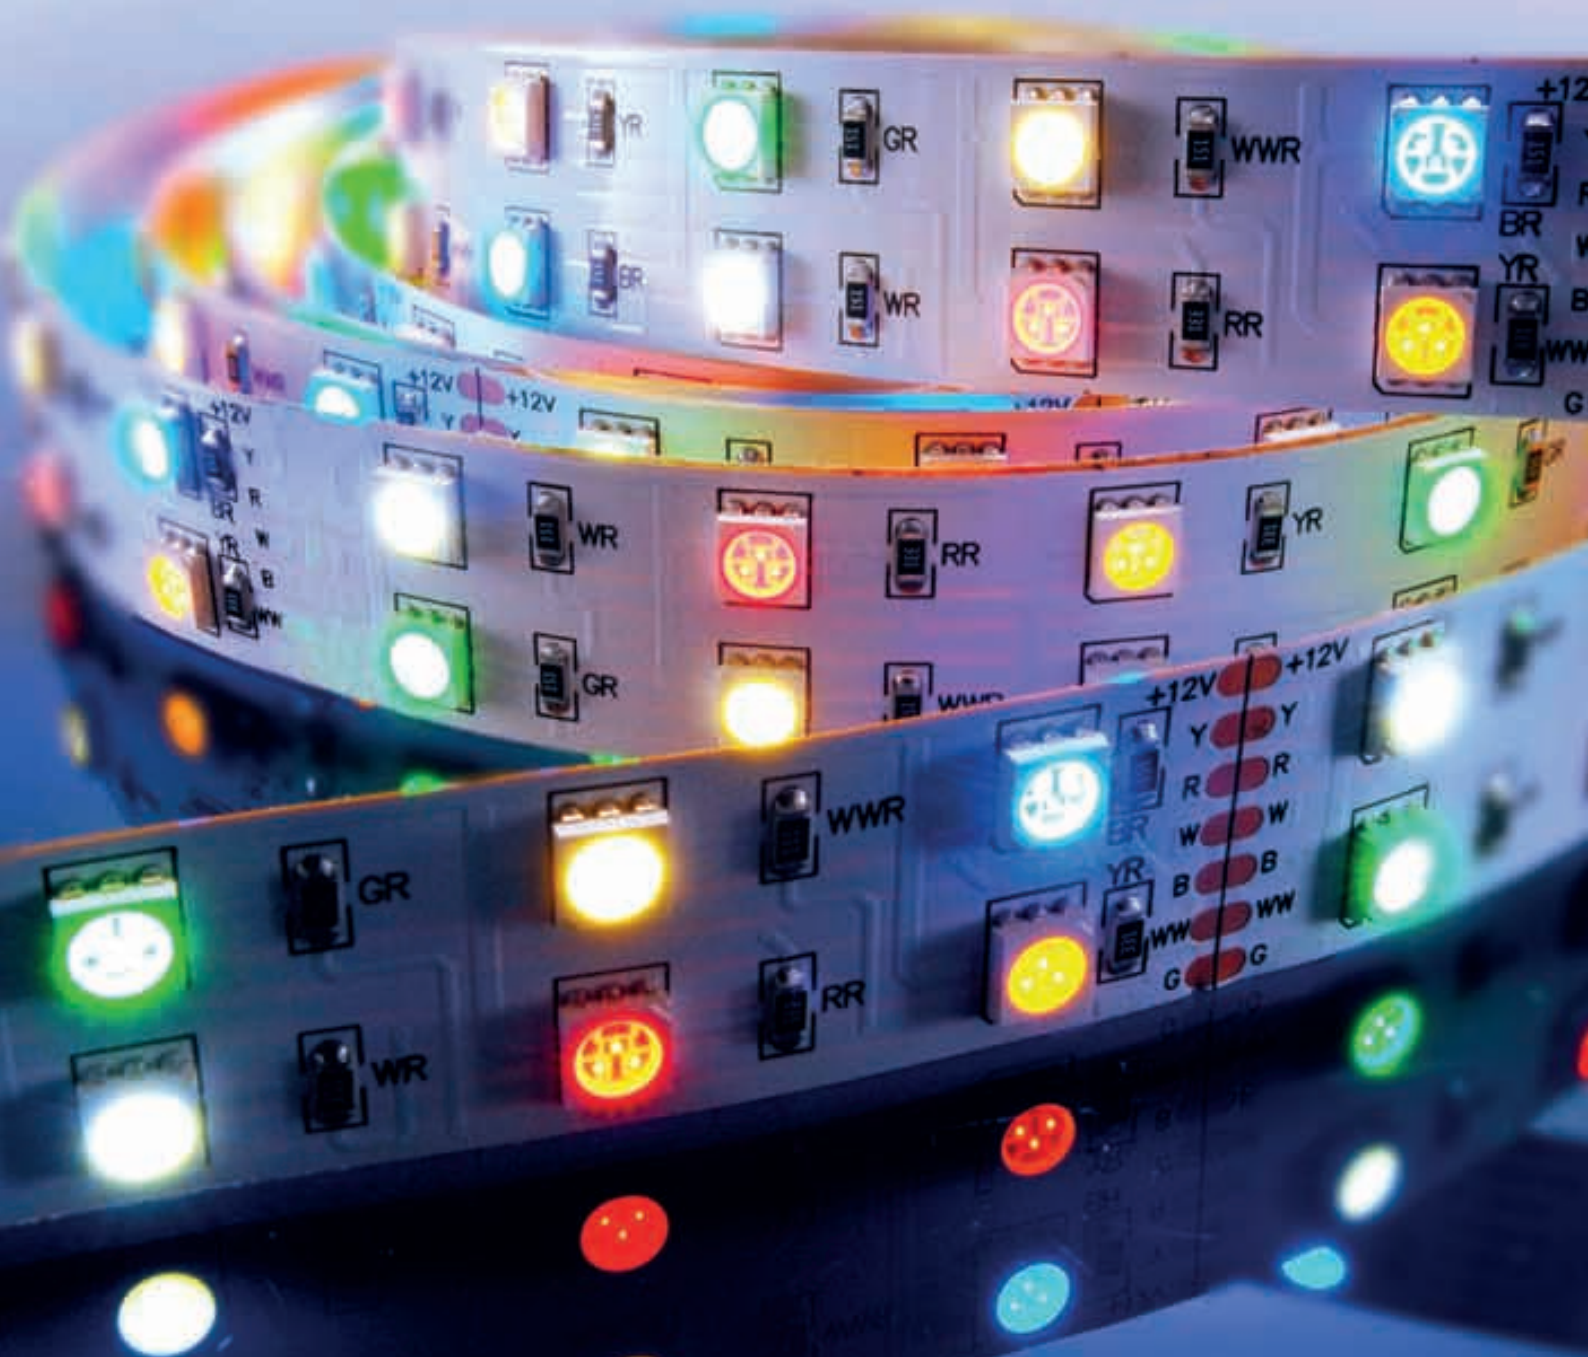

Flexibler LED-STRIBE in 6 Kanal Farbmischung

(Rot + Grün + Blau + Amber + Warmweiß + Kaltweiß)

843245 3m / 288 LED 219,00 €

Betriebsspannung	12V
Leistung m / ges	23W / 69W
LEDs m / Stripe	96 / 288
LED Reihen	2
Anzahl Kanäle	6
IP Klasse	IP20
Material / Eigenschaften	flexibel
LED Farbe	R+G+B+A+WW+CW
Wellenlänge	R 620-640nm G 520-525nm B 465-470nm A 585-590nm WW 3000K CW 6500-7000K
Farbtemperatur	SMD 5050
LED Typ	120°
Abstrahlverhalten LED	weiß
Gehäusefarbe	Klebeband Rückseite
Befestigung	7 Kabel
Verbindung Stripe	(R,G,B, A, WW, CW, V+)
Energieeffizienzindex	A
Arbeitstemperatur	-5°C - +40°C
Schnittmöglichkeit	nach 12,5cm / 12 LED
Maße	3000 x 19 x 2mm

Zubehör für IP65/IP67 Stripes

Endkappenset bestehend aus 10 Endkappen.

35285IP65-END für 10mm Stripes 2,00 €

35285IP65-END-12MM für 12mm Stripes 2,00 €

Befestigungsset bestehend aus 15 Befestigungsclips inkl. Montageschrauben.

35285IP65-SET für 10mm Stripes 3,00 €

35285IP65-SET-12MM für 12mm Stripes 3,00 €

35285IP65-SET-15MM für 15mm Stripes 3,00 €