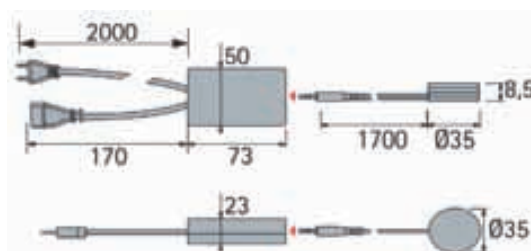

Magic Switch

Der Magic Switch ist der unsichtbare Schalter für vielfältige Anwendungen. Auf der Plattenrückseite montiert oder in ein Sackloch eingearbeitet, wird mittels „Wischen“ eine Schaltfunktion ausgelöst.

920132

65,00 €