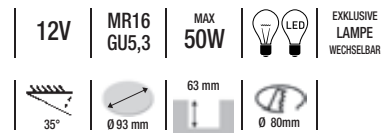

Schwenkbarer Einbauring

Aluminium matt
Innenring poliert

110222	17,00 €