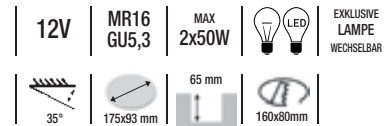

Schwenkbarer Einbauring

Gips überstreichbar
Zum Eingipsen in die Decke

110502

36,00 €

Schwenkbarer Einbauring

Aluminium
Innenring poliert

110421 Gebürstet 14,00 €
110427 Schwarz 14,00 €

Schwenkbarer Einbauring