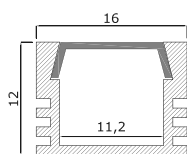

PDS4 - ALUMINIUM

Information

- für LED Beleuchtung mit flexiblen LED Stripes bis 10,8mm Breite
- für Beleuchtung von Innenräumen, 12mm Profilhöhe

Anwendungsbeispiele

- Akzentbeleuchtung, indirekte Beleuchtung in Nischen und Nuten, Küchen, Möbel, Treppen, Messen, Bühnendekoration, Werbung