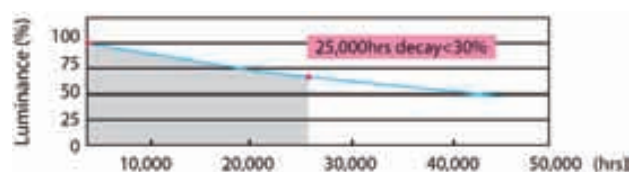

MITTLERE LEBENSDAUER

Angegebene Leuchtdauer bezieht sich auf die Anzahl der Betriebsstunden, bis die Leuchte noch mit 70% der ursprünglichen Leuchtkraft arbeitet.