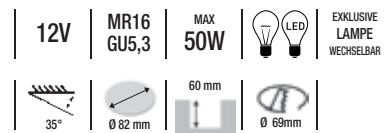

Schwenkbarer Einbauring

Aluminium sandstrahloptik
Innenring Kugel poliert

111611	Silber	14,50 €
111613	Poliert	14,50 €