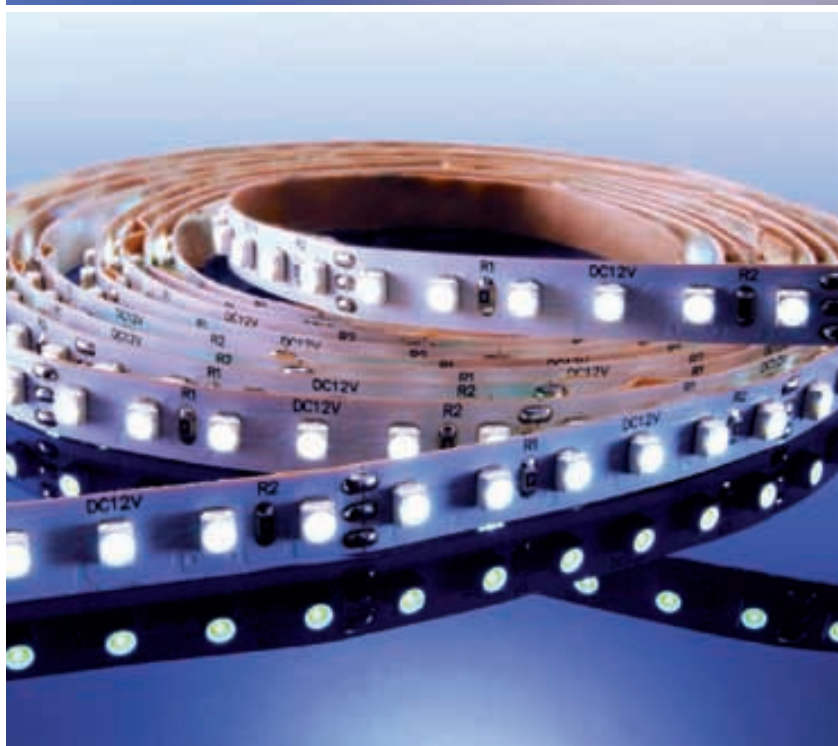

FLEXIBLER LED-STRIPE in Kaltweiß

843902 5m / 90 LED 69,00 €

Betriebsspannung	12V
Leistung m / ges	4,3W / 21,6W
LEDs m / Stripe	18 / 90
LED Reihen	1
Anzahl Kanäle	1
IP Klasse	IP20
Material / Eigenschaften	flexibel
LED Farbe	Kaltweiß
Wellenlänge	----
Farbtemperatur	6100-6500K
Lumen m / Stripe	240 / 1200
LED Typ	SMD 5050
Abstrahlverhalten LED	120°
Gehäusefarbe	kupfer
Befestigung	Klebeband Rückseite
Verbindung Stripe	2 Kabel (V-, V+)
Energieeffizienzindex	A
Arbeitstemperatur	-5°C - +40°C
Schnittmöglichkeit	nach 16,7cm / 3 LED
Maße	5000 x 12 x 2mm

FLEXIBLER LED-STRIPE in Kaltweiß

50505CW-IP20 5m / 150 LED 99,00 €

Betriebsspannung	12V
Leistung m / ges	7,2W / 36W
LEDs m / Stripe	30 / 150
LED Reihen	1
Anzahl Kanäle	1
IP Klasse	IP20
Material / Eigenschaften	flexibel
LED Farbe	Kaltweiß
Wellenlänge	----
Farbtemperatur	6100-6500K
Lumen m / Stripe	360 / 1800
LED Typ	SMD 5050
Abstrahlverhalten LED	120°
Gehäusefarbe	kupfer
Befestigung	Klebeband Rückseite
Verbindung Stripe	2 Kabel (V-, V+)
Energieeffizienzindex	A
Arbeitstemperatur	-5°C - +40°C
Schnittmöglichkeit	nach 10cm / 3 LED
Maße	5000 x 12 x 2mm

FLEXIBLER LED-STRIBE in Kaltweiß

50503CW-60 3m / 180 LED 139,00 €

Betriebsspannung	12V
Leistung m / ges	14,4W / 43,2W
LEDs m / Stripe	60 / 180
LED Reihen	1
Anzahl Kanäle	1
IP Klasse	IP20
Material / Eigenschaften	flexibel
LED Farbe	Kaltweiß
Wellenlänge	----
Farbtemperatur	6500-7000K
Lumen m / Stripe	1080 / 3240
LED Typ	SMD 5050
Abstrahlverhalten LED	120°
Gehäusefarbe	weiß
Befestigung	Klebeband Rückseite
Verbindung Stripe	2 Kabel (V-, V+)
Energieeffizienzindex	A
Arbeitstemperatur	-5°C - +40°C
Schnittmöglichkeit	nach 5cm / 3 LED
Maße	3000 x 10 x 2mm