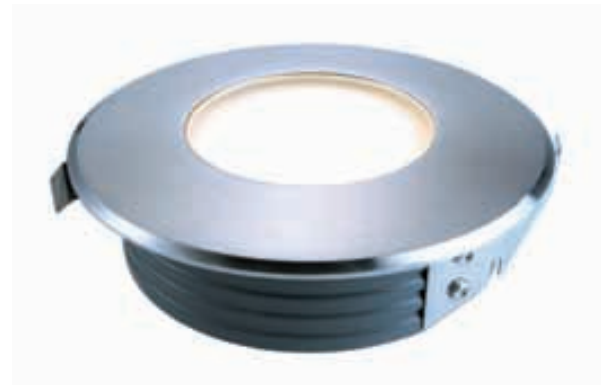

Bodeneinbauleuchte Flat

Edelstahl

730336	3000K (12 lm)	EEL: A	99,00 €

230V	6W		INKLUSIVE LAMPE FEST VERBAUT	ABSTRAHL WINKEL 15°
IP67		40 mm 		Ø 115 mm

Bodeneinbauleuchte Flat

Edelstahl

100111	3000K (197 lm)	EEL: A	129,00 €
100112	6000K (230 lm)	EEL: A	129,00 €