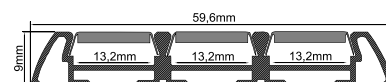

Lieferung erfolgt
ohne Zubehör

TRIADA AUFBAUPROFIL

Information

- für LED Beleuchtung mit flexiblen LED Stripes bis 12,8mm Breite
- für Beleuchtung von Innenräumen, nur 9mm Profilhöhe
- höhere Lichtausbeute, da 3 Stripes nebeneinander verbaut werden können

Anwendungsbeispiele

- Akzentbeleuchtung, indirekte Beleuchtung in Nischen, Küchen, Möbel, Treppen, Messen, Bühnendekoration, Werbung

Befestigung (nicht im Sortiment)

- z.B.: Montageklebstoff, wärmebeständiges doppelseitiges Klebeband oder mittels 7mm Senkkopfschrauben

Vorteile

- klein in der Vermaßung
- leichtes Nachrüsten bei bestehenden Objekten
- gute Wärmeabgabe, einfache Montage, leicht, umweltfreundlich

TRIADA AUFBAUPROFIL

Aluminium eloxiert

990093	1m	69,00 €
990105	2m	149,00 €

ABDECKUNG HS

990102	1m, satiniert	8,00 €
990107	2m, satiniert	16,00 €
990101	1m, transparent	8,00 €
990108	2m, transparent	16,00 €

PROFILBLENDE

990094	Stück	5,00 €