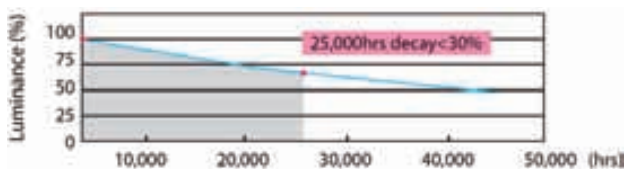

MITTLERE LEBENSDAUER

Angegebene Leuchtdauer bezieht sich auf die Anzahl der Betriebsstunden, bis die Leuchte noch mit 70% der ursprünglichen Leuchtkraft arbeitet.