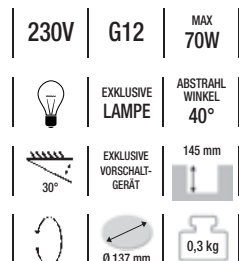

Einsatz G12

Aluminium gebürstet

110108 33,00 €