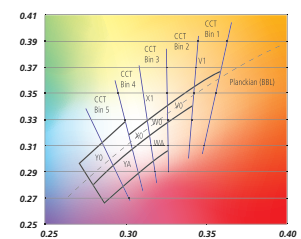

Beispiel Binnings weißer LEDs