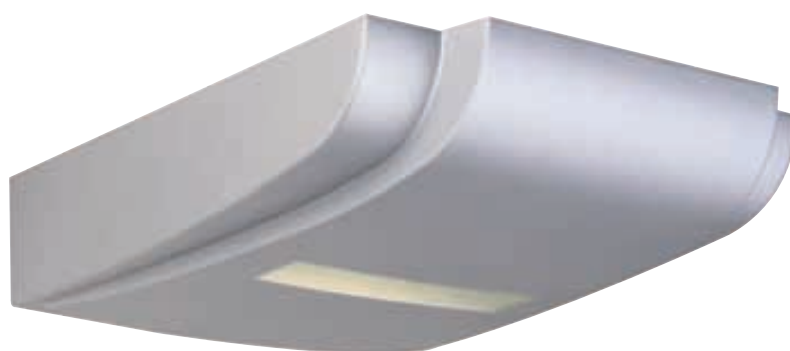

230V	G24q-4	2x26W	2x42W		EXKLUSIVE LAMPE	INKLUSIVE EVG	278mm B 85mm H 396mm T

Mustang

Aluminium Druckguß matt-silber

◆ 850099

138,00 €