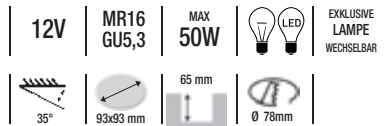

Schwenkbarer Einbauring

Gips überstreichbar
Zum Eingipsen in die Decke

110502

36,00 €

Schwenkbarer Einbauring

Aluminium
Innenring poliert

110421 Gebürstet 14,00 €
110427 Schwarz 14,00 €

Schwenkbarer Einbauring