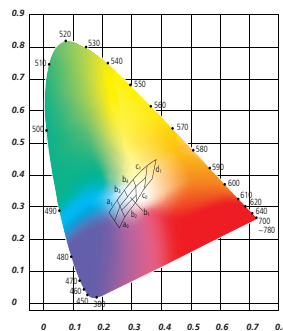

Binnings

Bei der Herstellung von LEDs sind Fertigungstoleranzen unvermeidlich. Sie werden verursacht durch kleinste Parameter Schwankungen. Im Moment ist es nicht möglich gezielt eine bestimmte Farbtemperatur mit einer minimalen Toleranz herzustellen.

Aufgrund dieser Toleranzen werden die LEDs ihrer Abweichung nach sortiert und in verschiedenen Behältern (Bin) aufbewahrt. Die Qualität eines Beleuchtungsgerätes, das mit mehreren LEDs ausgestattet ist, erhöht sich je enger die Toleranzen für die Bins gesetzt werden.

Normfarbtafel