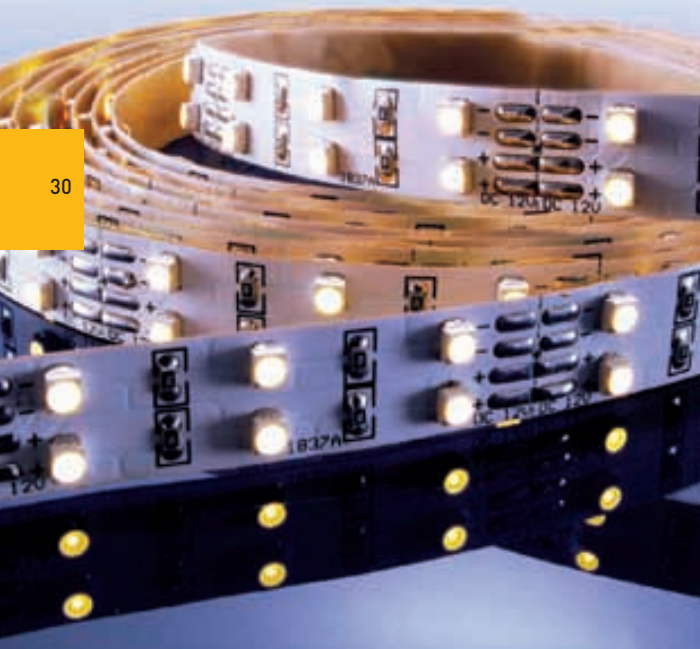

FLEXIBLER LED-STRIP in Warmweiß

840022 **3m / 360 LED** **69,00 €**

Betriebsspannung	12V
Leistung m / ges	9,6/28,8W
LEDs m / Stripe	120 / 360
LED Reihen	1
Anzahl Kanäle	1
IP Klasse	IP20
Material / Eigenschaften	flexibel
LED Farbe	Warmweiß
Wellenlänge	----
Farbtemperatur	2700K (+/- 150K)
Lumen m / Stripe	660/1980
LED Typ	SMD 3528
Abstrahlverhalten LED	120°
Gehäusefarbe	weiß
Befestigung	Klebeband Rückseite
Verbindung Stripe	2 Kabel (V-, V+)
Energieeffizienzindex	A
Arbeitstemperatur	-5°C - +40°C
Schnittmöglichkeit	nach 2,5cm / 3 LED
Maße	3000 x 8 x 3mm

FLEXIBLER LED-STRIP in Warmweiß

353WW120-8M **3m / 360 LED** **69,00 €**

Betriebsspannung	12V
Leistung m / ges	9,6W / 28,8W
LEDs m / Stripe	120 / 360
LED Reihen	1
Anzahl Kanäle	1
IP Klasse	IP20
Material / Eigenschaften	flexibel
LED Farbe	Warmweiß
Wellenlänge	----
Farbtemperatur	3000-3300K
Lumen m / Stripe	390/1180
LED Typ	SMD 3528
Abstrahlverhalten LED	120°
Gehäusefarbe	weiß
Befestigung	Klebeband Rückseite
Verbindung Stripe	2 Kabel (V-, V+)
Energieeffizienzindex	A
Arbeitstemperatur	-5°C - +40°C
Schnittmöglichkeit	nach 2,5cm / 3 LED
Maße	3000 x 8 x 3mm

FLEXIBLER LED-STRIBE in Warmweiß

50503WW-60 3m / 180 LED 139,00 €

Betriebsspannung	12V
Leistung m / ges	14,4W / 43,2W
LEDs m / Stripe	60 / 180
LED Reihen	1
Anzahl Kanäle	1
IP Klasse	IP20
Material / Eigenschaften	flexibel
LED Farbe	Warmweiß
Wellenlänge	----
Farbtemperatur	3000K (+/- 150K)
Lumen m / Stripe	960/2820
LED Typ	SMD 5050
Abstrahlverhalten LED	120°
Gehäusefarbe	weiß
Befestigung	Klebeband Rückseite
Verbindung Stripe	2 Kabel (V-, V+)
Energieeffizienzindex	A
Arbeitstemperatur	-5°C - +40°C
Schnittmöglichkeit	nach 5cm / 3 LED
Maße	3000 x 10 x 2mm