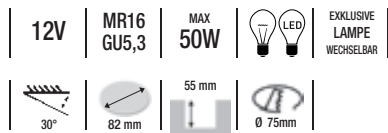

Schwenkbarer Einbauring

Aluminium Druckguß

121017	Weiß	7,50 €
121018	Chrom	7,50 €
121020	Gebürstet	7,50 €
121021	Matt-silber	7,50 €