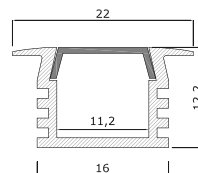

Bildquelle: Klaus-Peter Gommel

Lieferung erfolgt
ohne Zubehör

PDS4 - K

Information

- für LED Beleuchtung mit flexiblen LED Stripes bis 10,8mm Breite
- für Beleuchtung von Innenräumen, 12mm Profilhöhe

Anwendungsbeispiele

- Akzentbeleuchtung, indirekte Beleuchtung in Nischen und Nuten, Küchen, Möbel, Treppen, Messen, Bühnendekoration, Werbung
- kann in einer Nut montiert werden (Möbelplatten, Gipsdielen, Steinwänden)

Befestigung (nicht im Sortiment)

- z.B.: Montageklebstoff oder wärmebeständiges doppelseitiges Klebeband

Vorteile

- die speziellen Seitenflügel decken unästhetische Kanten ab
- gute Wärmeabgabe, einfache Montage, leicht, umweltfreundlich

PDS4 - K

Aluminium eloxiert

990007	1m	25,00 €
990008	2m	50,00 €

ABDECKUNG HS

990050	1m, satiniert	8,00 €
990051	2m, satiniert	16,00 €
990052	1m, transparent	8,00 €
990053	2m, transparent	16,00 €

PROFILBLENDE

990078	geschlossen/Stück	3,50 €
990079	mit Kabelausgang	3,50 €