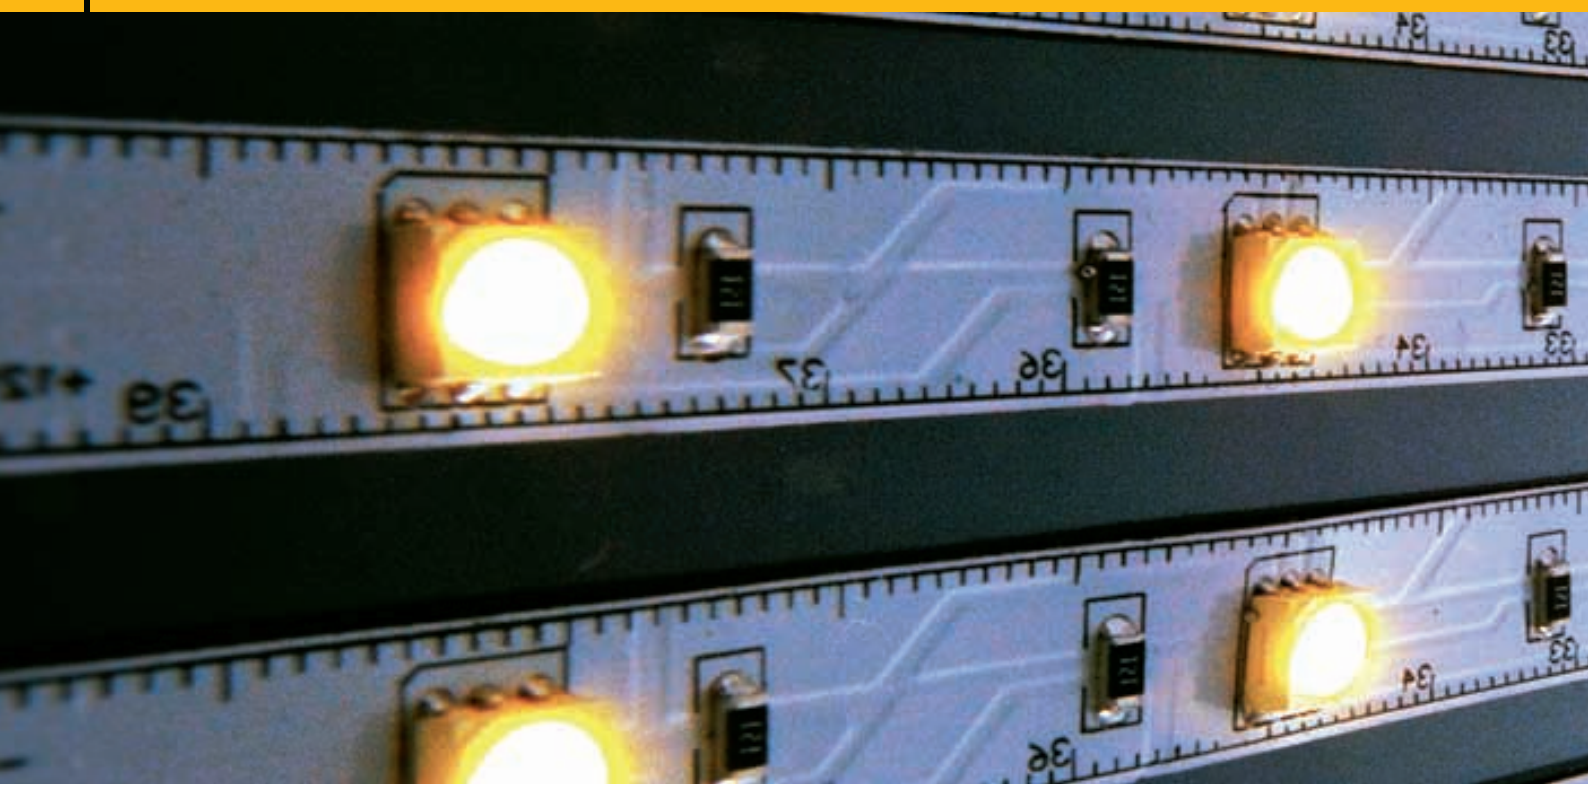

LED Typ	SMD 3528
Abstrahlverhalten LED	120°
Verbindung Stripe	2 Kabel (V-, V+)
Energieeffizienzklasse	A
Maße	1000 x 26 x 26mm

Anwendungsbeispiele

- Montage in Pflastersteinwegen (Zufahrten, Parkplätzen, etc.)
- Lichtlinienmarkierung, Schwimmbäder, Tiefbau, Gebäudefassaden, Akzentbeleuchtung, dekorative Beleuchtung

Anwendungsbeispiele

- Montage in Pflastersteinwegen (Zufahrten, Parkplätzen, etc.)
- Lichtlinienmarkierung, Schwimmbäder, Tiefbau, Gebäudefassaden, Akzentbeleuchtung, dekorative Beleuchtung

Befestigung (nicht im Sortiment)

- Mörtelbeton, Keramikklebstoff (elastisch, frostbeständig)

Vorteile

- LED Stripe fertig verbaut
- einfaches Handling und eine schnelle Montage der Schiene
- homogene Ausleuchtung durch tief sitzende LED-Stripes
- gute Wärmeabgabe, einfache Montage, leicht, umweltfreundlich, modernes Design

LED STRIPES IN VERSCHIEDENEN FARBTEMPERATUREN 2200K-6750K

FLEXIBLER LED-STRIP weiß mit 12 Farbtemperaturen

Betriebsspannung	12V
Leistung m / ges	7,2W / 36W
LEDs m / Stripe	30 / 150
LED Reihen	1
Anzahl Kanäle	1
IP Klasse	IP20
Material / Eigenschaften	flexibel
LED Typ	SMD 5050
Abstrahlverhalten LED	120°
Gehäusefarbe	weiß
Befestigung	Klebeband Rückseite
Verbindung Stripe	2 Kabel (V-, V+)
Energieeffizienzindex	A
Arbeitstemperatur	-5°C - +40°C
Schnittmöglichkeit	nach 10cm / 3 LED
Maße	5000 x 10 x 3mm