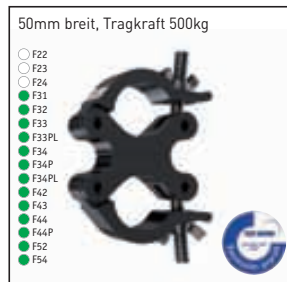

Trussaufnehmer
8231-B 46,00 €