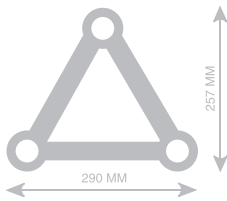

F33 Traversen

Die F33 Traverse bietet ein Optimum an Tragfähigkeit und zeichnet sich durch ein geringes Transportvolumen, sowie ihre Leichtbauweise aus. Bei entsprechender Lieferzeit ist die Traverse pulverbeschichtet erhältlich. Die Einsatzbereiche der F33 Traverse sind hauptsächlich Veranstaltungstechnik, Messe- und Ladenbau.

TECHNISCHE DATEN

Rohrdurchmesser Hauptrohr:	50mm
Wandstärke:	2mm
Material:	AlMgSi F31
Rohrdurchmesser Brace:	20mm
Konische Verbinder im Lieferumfang