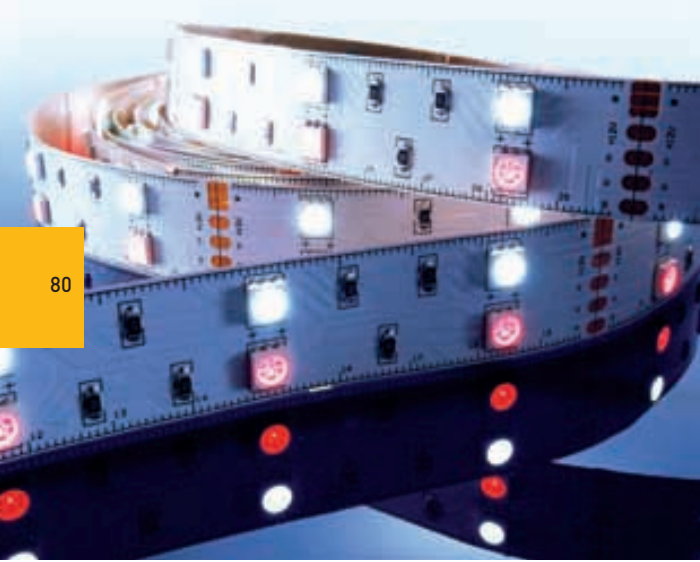

Flexibler LED-STRIPE in RGB + Warmweiß

50505RGB-WW-144	5m / 720 LED	179,00 €	
Betriebsspannung	12V	Lumen m/Stripe	170 / 850 (warmweiß)
Leistung m / ges	11,5W / 57,5W	LED Typ	SMD 3528
LEDs m / Stripe	144 / 720	Abstrahlverhalten LED	120°
LED Reihen	2	Gehäusefarbe	weiß
Anzahl Kanäle	4	Befestigung	Klebeband Rückseite
IP Klasse	IP20	Verbindung Stripe	5 Kabel (R,G,B, WW, V+)
Material / Eigenschaften	flexibel	Energieeffizienzindex	A
LED Farbe	RGB+Warmweiß	Arbeitstemperatur	-5°C - +40°C
Wellenlänge	450-630nm	Schnittmöglichkeit	nach 8,5 cm / 12 LED
Farbtemperatur	3000-3200K	Maße	5000 x 12 x 2mm

Flexibler LED-STRIPE in RGB + Warmweiß

35285RGB-WW-IP65	5m / 720 LED	199,00 €	
Betriebsspannung	12V	Lumen m/Stripe	170 / 850 (warmweiß)
Leistung m / ges	11,5W / 57,5W	LED Typ	SMD 3528
LEDs m / Stripe	144 / 720	Abstrahlverhalten LED	120°
LED Reihen	2	Gehäusefarbe	weiß
Anzahl Kanäle	4	Befestigung	inkl. Montageset
IP Klasse	IP65	Verbindung Stripe	5 Kabel (R,G,B, WW, V+)
Material / Eigenschaften	Silikonschlauch	Energieeffizienzindex	A
LED Farbe	RGB+Warmweiß	Arbeitstemperatur	-5°C - +40°C
Wellenlänge	450-630nm	Schnittmöglichkeit	nach 8,5 cm / 12 LED
Farbtemperatur	3000-3200K	Maße	5000 x 14 x 4mm

Flexibler LED-STRIBE in RGB + Kaltweiß

503C-RGB30L2	3m / 180 LED	139,00 €	
Betriebsspannung	12V	Lumen m/Stripe	540 / 1620 (kaltweiß)
Leistung m / ges	14,4W / 43,2W	LED Typ	SMD 5050
LEDs m / Stripe	60 / 180	Abstrahlverhalten LED	120°
LED Reihen	2	Gehäusefarbe	weiß
Anzahl Kanäle	4	Befestigung	Klebeband Rückseite
IP Klasse	IP20	Verbindung Stripe	5 Kabel (R,G,B, CW, V+)
Material / Eigenschaften	flexibel	Energieeffizienzindex	A
LED Farbe	RGB+Kaltweiß	Arbeitstemperatur	-5°C - +40°C
Wellenlänge	450-630nm	Schnittmöglichkeit	nach 10cm / 6 LED
Farbtemperatur	6500-7000K	Maße	3000 x 19 x 2mm