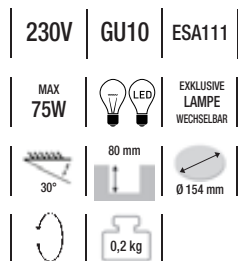

Einsatz ESA111

Aluminium Druckguß weiß

850103

16,00 €