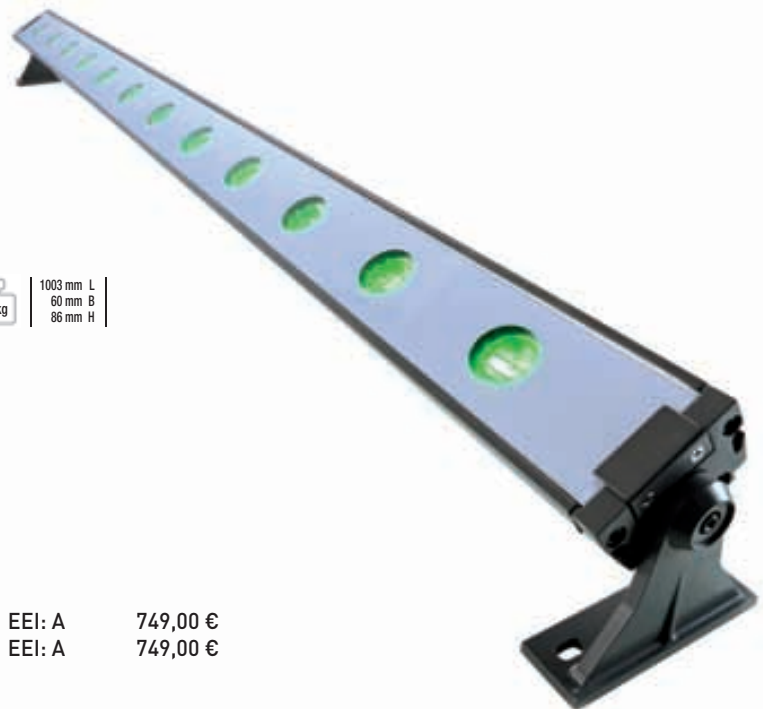

Wall Washer RGB + WW

Leistungsaufnahme: 61 Watt

Aluminium Druckguß anthrazit
RGB (465-630nm) + WW

730343	3000K (635 lm)	45° asymmetrisch	EEL: A	749,00 €
730344	3000K (549 lm)	30° symmetrisch	EEL: A	749,00 €