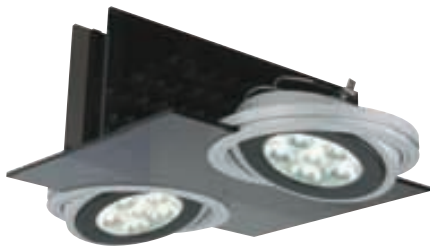

230V 12V DC	G53 AR111	MAX 2x10W	LED	EXKLUSIVE LAMPE	1,5 kg	246mm L 346mm B 99mm H

Parasol I

Acrylglas schwarz
Matt-silber

003421

150,00 €