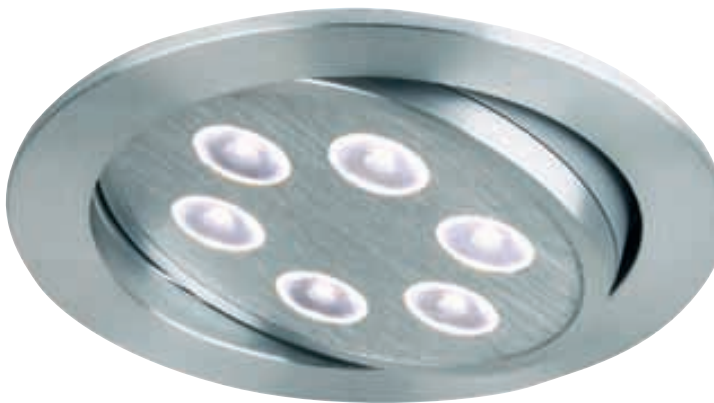

230V	6W		INKLUSIVE LAMPE FEST VERBAUT	ABSTRAHL WINKEL 38°	30°	Ø 113 mm	40 mm	Ø 130 mm

EV-II

Aluminium eloxiert / gebürstet

565011 3000K (330 lm) EEI: A
565001 6000K (340 lm) EEI: A

99,00 €
99,00 €