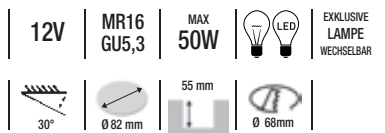

Schwenkbarer 68er Einbauring

Aluminium Druckguß

449200	Weiß	9,50 €
449201	Chrom	9,50 €
449202	Gebürstet	9,50 €
449203	Matt-silber	9,50 €

für 68mm Ausschnittmaß