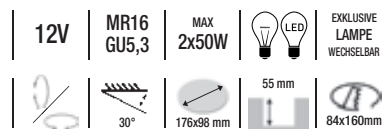

Aluminium gebürstet

111821 27,00 €

Einbauleuchte Kardan

Aluminium gebürstet

110100 20,00 €

Einbauleuchte Kardan 2er

Aluminium gebürstet

110101 38,00 €