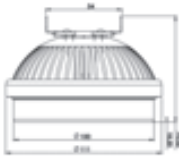

12V AC/DC	G53 AR111	INKLUSIVE 12W LED	nicht dimmbar	ABSTRAHL- WINKEL 10-60°	110mm Ø 75mm H	14kWh/ 1000h