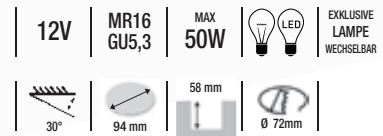

Schwenkbarer Einbauring

Metall

442831	Weiß	5,00 €
442832	Chrom	5,00 €
442838	Gebürstet	5,00 €
442841	Matt-silber	5,00 €