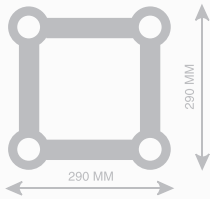

Belastungstabelle

Spannweite	gleichmäßig verteilte Last	Durchbiegung	mittige Einzellast	Durchbiegung	Einzellast in den Drittelpunkten	Durchbiegung	Einzellast in den Viertelpunkten	Durchbiegung	Einzellast in den Fünftelpunkten	Durchbiegung
	kg / m	cm	kg	cm	kg	cm	kg	cm	kg	cm
1,00	2276	0,01	913,9	0,0	870,2	0,0	758,6	0,0	569,0	0,0
2,00	1136	0,01	794,1	0,0	730,2	0,0	629,0	0,0	568,0	0,1
3,00	756,0	0,6	701,9	0,5	629,0	0,8	520,8	0,6	471,0	0,3
4,00	502,5	1,2	629,0	0,8	552,5	1,3	444,3	1,0	396,6	1,0
5,00	320,2	2,1	569,8	1,0	492,6	2,1	387,5	1,6	332,2	1,8
6,00	221,0	3,0	520,8	1,7	444,3	3,0	331,7	2,5	275,3	2,6
7,00	160,0	4,0	479,5	2,8	404,7	4,2	282,4	3,3	234,4	3,9
8,00	122,0	5,2	444,3	3,9	367,9	5,8	245,3	4,1	203,6	4,6
9,00	95,0	6,5	413,9	5,2	324,2	7,0	216,1	5,2	179,4	5,5
10,00	76,0	8,0	385,2	6,5	288,9	8,3	192,6	6,4	159,9	6,4
11,00	62,0	9,5	346,4	7,8	259,8	10,1	173,2	7,7	143,7	8,0
12,00	51,0	11,1	313,6	9,3	235,3	11,8	156,8	8,6	130,2	9,0
13,00	43,0	14,1	285,7	10,5	214,3	13,2	142,8	10,6	118,6	10,6
14,00	36,0	16,1	261,4	11,9	196,1	15,5	130,7	11,9	108,5	12,2
15,00	31,0	18,6	240,1	13,6	180,1	17,4	120,1	13,0	99,6	13,6
16,00	27,0	21,3	221,2	15,1	165,9	19,3	110,6	15,2	91,8	15,7
17,00	24,0	24,5	204,4	16,8	153,3	21,5	102,2	16,6	84,8	17,8
18,00	21,0	27,5	189,1	18,5	141,8	23,6	94,6	18,8	78,6	18,8