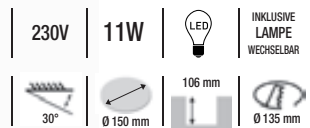

Einbaudownlight Shop Philips Fortimo LED Disk G3

dimmbar über Phasenanschnitt

565077 Weiß 4000K (850 lm) 85° EEI: A+ 149,00 €

Zubehör:

180104 Philips Fortimo LED Disk G3/840 79,00 €