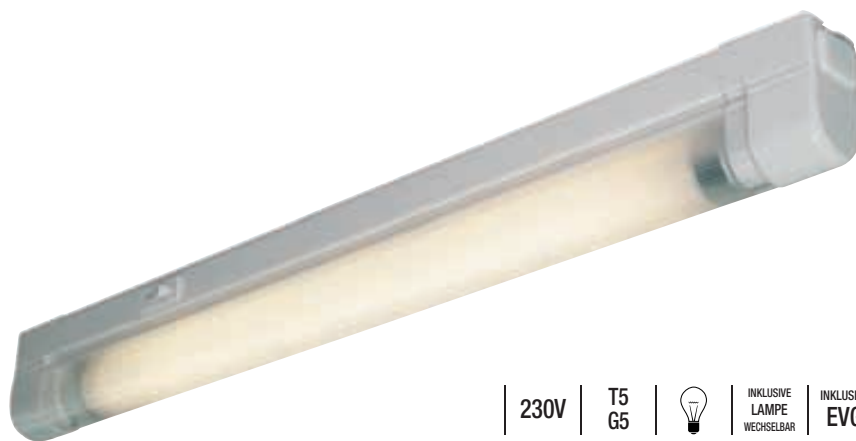

230V | T5 G5 | | INKLUSIVE LAMPE WECHSELBAR | INKLUSIVE EVG |

Dekor Unterbauleuchte

Inkl. 2m Anschlusskabel, Kippschalter, elektronisches Vorschaltgerät. Bei 8W und 13W können bis 10 Stück, bei 21W und 28W bis 6 Stück verbunden werden.

Zubehör:

770068	20cm	Verbindungskabel	2,00 €
770069	50cm	Verbindungskabel	3,00 €
770058	120cm	Verbindungskabel	4,50 €

Ersatzleuchtmittel T5

000061	13W	4000K (1050 lm)	EEL: A	5,00 €
000062	21W	4000K (1700 lm)	EEL: A	6,70 €
000063	28W	4000K (2350 lm)	EEL: A	7,00 €

770065	13W	(LxBxH: 582 x 23 x 43mm)	26,00 €
770066	21W	(LxBxH: 910 x 23 x 43mm)	33,00 €
770067	28W	(LxBxH: 1215 x 23 x 43mm)	40,00 €