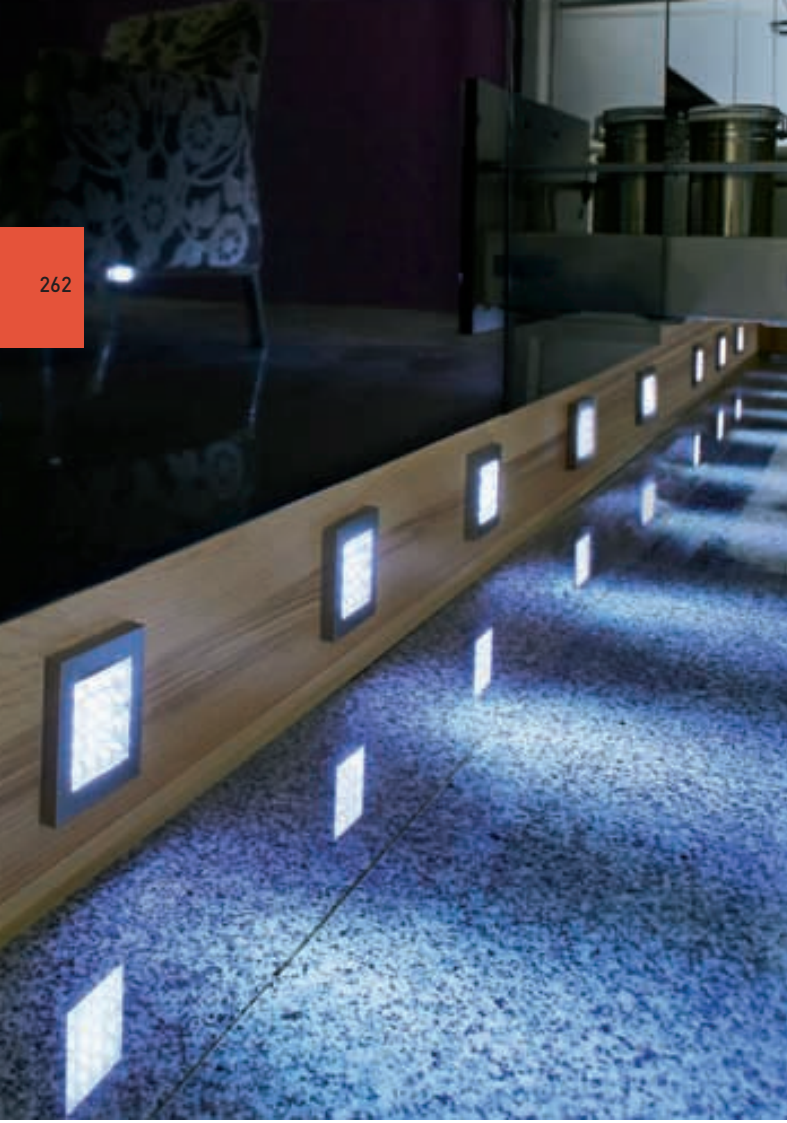

Zillo

Chrom
Glas satiniert
Inkl. 150cm Anschlusskabel

968140 EEI: D

25,00 €

24V DC	1,2W	LED	INKLUSIVE LAMPE FEST VERBAUT	ABSTRAHL WINKEL 25°	67mm L 67mm B 8mm H
-----------	------	-----	------------------------------------	---------------------------	---------------------------