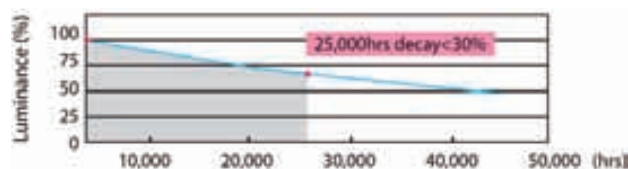

MITTLERE LEBENSDAUER

Angegebene Leuchtdauer bezieht sich auf die Anzahl der Betriebsstunden, bis die Leuchte noch mit 70% der ursprünglichen Leuchtkraft arbeitet.