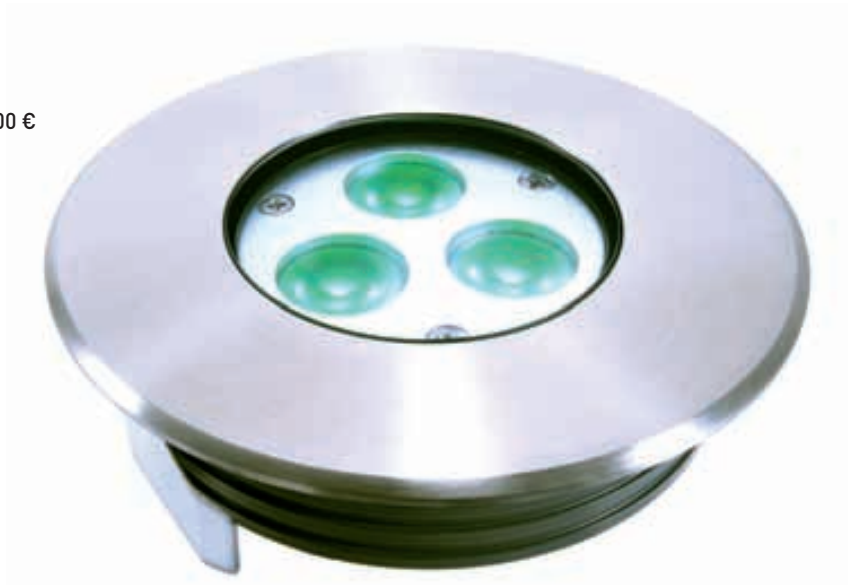

24V DC | 6W | | INKLUSIVE LAMPE FEST VERBAUT | ABSTRAHL WINKEL 30° | IP67 | | 38 mm |

Bodeneinbauleuchte Flat

Leistungsaufnahme: 6,5 Watt

Edelstahl

100113 RGB (465-640 nm) EEI: A 159,00 €

24V DC | 12W | | INKLUSIVE LAMPE FEST VERBAUT | ABSTRAHL WINKEL 30° | IP67 | | 38 mm |

Bodeneinbauleuchte Flat

Leistungsaufnahme: 17 Watt

Edelstahl

100116 RGB (465-640 nm) EEI: A 219,00 €