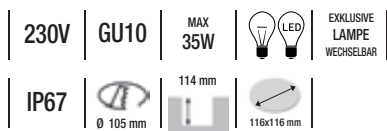

Quick Square

Edelstahl
Inkl. Aluminium Druckguß Einbaugehäuse

100048 Edelstahl

59,00 €

Quick Round

Edelstahl
Inkl. Aluminium Druckguß Einbaugehäuse

000048 Edelstahl

59,00 €