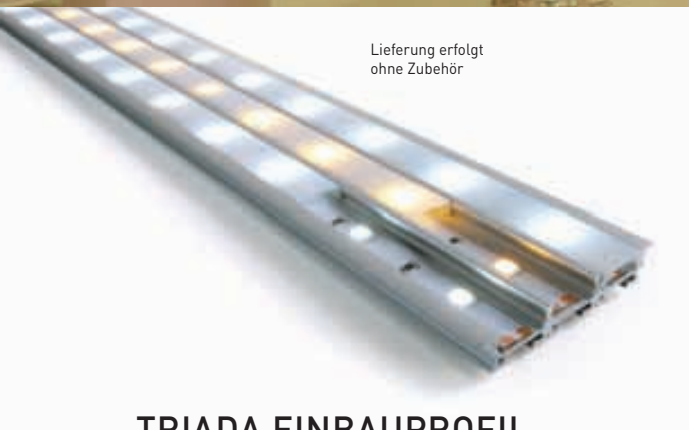

ABDECKUNG HS

990102	1m, satiniert	8,00 €
990107	2m, satiniert	16,00 €
990101	1m, transparent	8,00 €
990108	2m, transparent	16,00 €

PROFILBLENDE

990094	Stück	5,00 €
--------	-------	--------

Bildquelle: G. Krätz

Lieferung erfolgt
ohne Zubehör

TRIADA EINBAUPROFIL

Information

- für LED Beleuchtung mit flexiblen LED Stripes bis 12,8mm Breite
- für Beleuchtung von Innenräumen, nur 9mm Profilhöhe
- höhere Lichtausbeute da 3 Stripes nebeneinander verbaut werden können