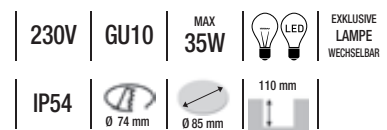

Feststehender Einbauring IP54

Edelstahl gebürstet

122421	17,00 €