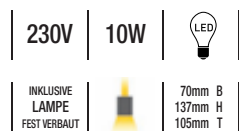

Adelanto II

Aluminium

341016 3000K (640 lm) EEI: A

175,00 €