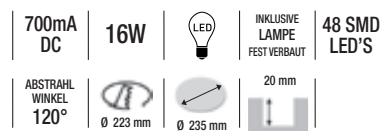

Kapego LED Panel 16

Aluminium

565094	Weiß	2700K	(950 lm)	EEI: A	109,00 €
565095	Silber	2700K	(950 lm)	EEI: A	109,00 €
565096	Weiß	4000K	(965 lm)	EEI: A	109,00 €
565097	Silber	4000K	(965 lm)	EEI: A	109,00 €
565098	Weiß	6000K	(980 lm)	EEI: A	109,00 €
565099	Silber	6000K	(980 lm)	EEI: A	109,00 €

Zubehör:

180514	LED-Netzgerät, 700mA	20,00 €
180498	LED-Netzgerät dimmbar, 700mA	37,00 €