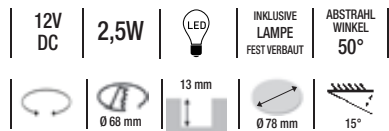

Swing

Matt-silber. Inkl. 1,7m Anschlusskabel

920104 3000K (146 lm) EEI: A+ 39,00 €

Zubehör:

686941 6-fach Verteiler 15,00 €
872788 12V DC, 3W Schaltnetzteil 14,00 €