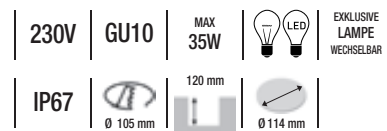

Quick Square

Edelstahl
Inkl. Aluminium Druckguß Einbaugehäuse

100048 Edelstahl

59,00 €

Quick Round

Edelstahl
Inkl. Aluminium Druckguß Einbaugehäuse

000048 Edelstahl

59,00 €