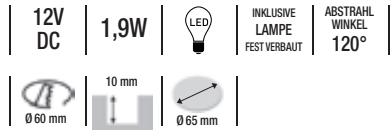

Möbeleinbauleuchte

Aluminium gebürstet

920102 3200K (105 lm) EEI: A+ 19,00 €

Zubehör:

872788 12V DC, 3W Schaltnetzteil 14,00 €
872789 12V DC, 12W Schaltnetzteil 20,00 €