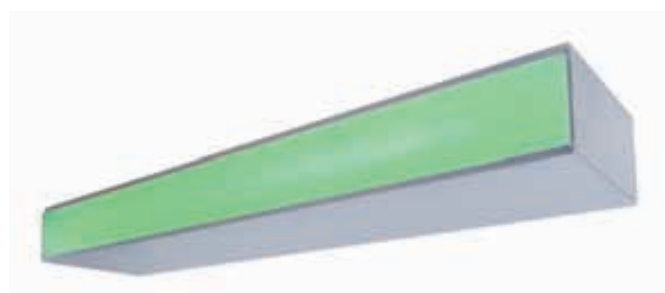

24V DC	7,2W 14,4W	LED	INKLUSIVE LAMPE FEST VERBAUT	514mm L 38mm B 54mm H	1014mm L 38mm B 54mm H
				7,2W	14,4W

Raya

Aluminium matt-silber
Kunststoff weiß

◆ 351122 7,2W RGB (465-640nm) EEI: A 59,00 €
◆ 351123 14,4W RGB (465-640nm) EEI: A 99,00 €

Zubehör: Siehe Seite 115