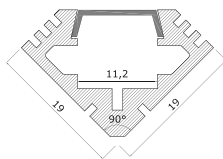

Lieferung erfolgt
ohne Zubehör

45 - ALUMINIUM

Information

- für LED Beleuchtung mit flexiblen LED Stripes bis 10,8mm Breite
- Lichtausfallwinkel: 45° (für ein Ausleuchten ohne gebündelt zu werden, kein direkter Sichtkontakt in die Lichtquelle)
- für Aufbaumontage in Ecken geeignet
- für Beleuchtung von Innenräumen und Objekten

Anwendungsbeispiele

- Akzentbeleuchtung, indirekte Beleuchtung speziell in Nischen und Ecken, Küchen, Möbel, Messen, Bühnendekoration, Werbung

Befestigung

- Befestigungsklammern

Vorteile

- leichtes Nachrüsten bei bestehenden Objekten möglich
- klein in der Vermaung
- gute Wrmeabgabe, einfache Montage, leicht, umweltfreundlich, modernes Design

45 - ALUMINIUM

Aluminium eloxiert

990011	1m	30,00 €
990012	2m	60,00 €

ABDECKUNG HS

990050	1m, satiniert	8,00 €
990051	2m, satiniert	16,00 €
990052	1m, transparent	8,00 €
990053	2m, transparent	16,00 €

PROFILBLENDE

990083	geschlossen/Stück	3,50 €
990084	mit Kabelausgang	3,50 €

BEFESTIGUNGSKLAMMER

990090	verzinkt/Stück	3,50 €