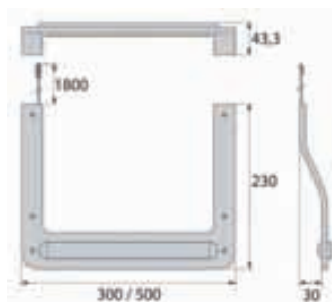

12V DC	1,8W		INKLUSIVE LAMPE FEST VERBAUT	ABSTRAHL WINKEL 50°	53mm L 250mm B 10mm H
-----------	------	--	------------------------------------	---------------------------	-----------------------------