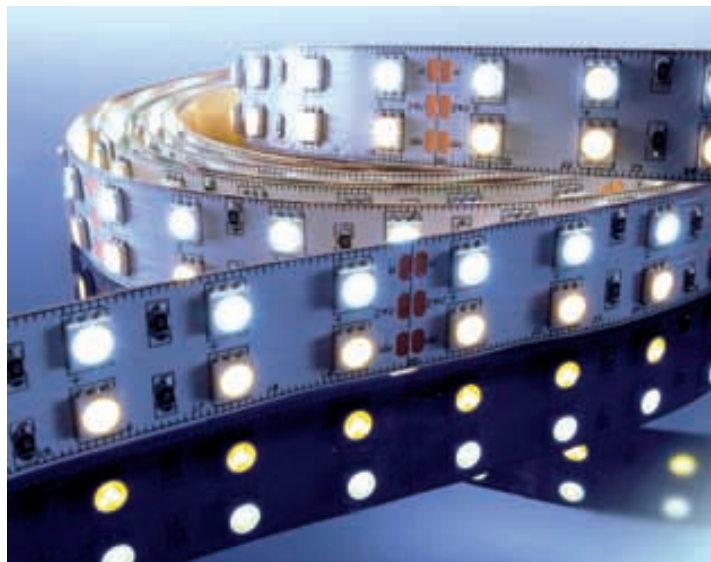

FLEXIBLER LED-STRIP in RGB

532551 **5m / 150 LED** **165,00 €**

Betriebsspannung	24V
Leistung m / ges	7,2W / 36W
LEDs m / Stripe	30 / 150
LED Reihen	1
Anzahl Kanäle	3
IP Klasse	IP33
Material / Eigenschaften	silikoniert / flexibel
LED Farbe	RGB
Wellenlänge	450-630nm
Farbtemperatur	----
Lumen m / Stripe	----
LED Typ	SMD 5050
Abstrahlverhalten LED	120°
Gehäusefarbe	weiß
Befestigung	Klebeband Rückseite
Verbindung Stripe	4 Kabel (R,G,B, V+)
Energieeffizienzindex	A
Arbeitstemperatur	-5°C - +40°C
Schnittmöglichkeit	nach 16,6cm / 5 LED
Maße	5000 x 10 x 3mm

LED Stripes | RGB + Warmweiß | RGB + Kaltweiß

Flexibler LED-STRIPE in RGB + Warmweiß

503W-RGB30L2	3m / 180 LED	139,00 €	
Betriebsspannung	12V	Lumen m/Stripe	480 / 1440 (warmweiß)
Leistung m / ges	14,4W / 43,2W	LED Typ	SMD 5050
LEDs m / Stripe	60 / 180	Abstrahlverhalten LED	120°
LED Reihen	2	Gehäusefarbe	weiß
Anzahl Kanäle	4	Befestigung	Klebeband Rückseite
IP Klasse	IP20	Verbindung Stripe	5 Kabel (R,G,B, WW, V+)
Material / Eigenschaften	flexibel	Energieeffizienzindex	A
LED Farbe	RGB+Warmweiß	Arbeitstemperatur	-5°C - +40°C
Wellenlänge	450-630nm	Schnittmöglichkeit	nach 10cm / 6 LED
Farbtemperatur	3000K	Maße	3000 x 19 x 2mm

Flexibler LED-STRIPE in RGB + Warmweiß

503W-RGB60L2-24	3m / 360 LED	229,00 €	
Betriebsspannung	24V	Lumen m/Stripe	920 / 2880 (warmweiß)
Leistung m / ges	28,8W / 86,4W	LED Typ	SMD 5050
LEDs m / Stripe	120 / 360	Abstrahlverhalten LED	120°
LED Reihen	2	Gehäusefarbe	weiß
Anzahl Kanäle	4	Befestigung	Klebeband Rückseite
IP Klasse	IP20	Verbindung Stripe	5 Kabel (R,G,B, WW, V+)
Material / Eigenschaften	flexibel	Energieeffizienzindex	A
LED Farbe	RGB+Warmweiß	Arbeitstemperatur	-5°C - +40°C
Wellenlänge	450-630nm	Schnittmöglichkeit	nach 10cm / 12 LED
Farbtemperatur	3000K	Maße	3000 x 19 x 2mm