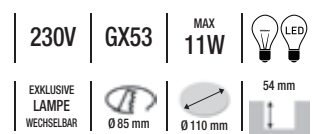

18,00 €

Feststehender Einbauring

Metall gebrüstet

◆ 122409

12,00 €

Feststehender Einbauring

Metall

122413 Chrom
122408 Gebüstet