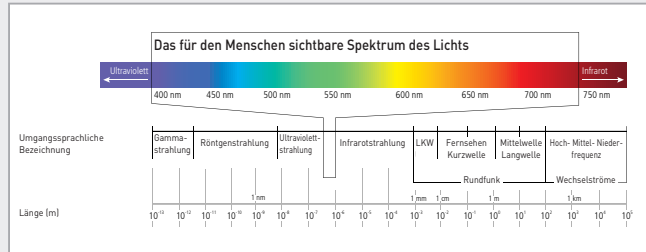

Definition von Licht

Zum besseren Verständnis kann das Licht als elektromagnetische Welle definiert werden.

Das menschliche Auge kann nur die elektromagnetischen Wellen wahrnehmen, die im sogenannten sichtbaren Bereich liegen. Darüber hinaus gibt es weitere Wellen anderer Frequenzen, die für unser Auge nicht als Farbe sichtbar werden. Diese Wellen werden mit Namen angegeben, um zu erklären wozu sie verwendet werden.

Das gesamte elektromagnetische Spektrum erstreckt sich von Radiowellen, die zu den energieärmsten langen Wellen gehören, bis hin zu Röntgenstrahlen und den Gammastrahlen der Atomkerne, die zu den energiereichsten gehören. Ganz im Gegenteil dazu ist der sichtbare Bereich nur ein kleiner Teil dieses Spektrums. Er liegt zwischen etwa 400nm (violett) und 750nm (rot).