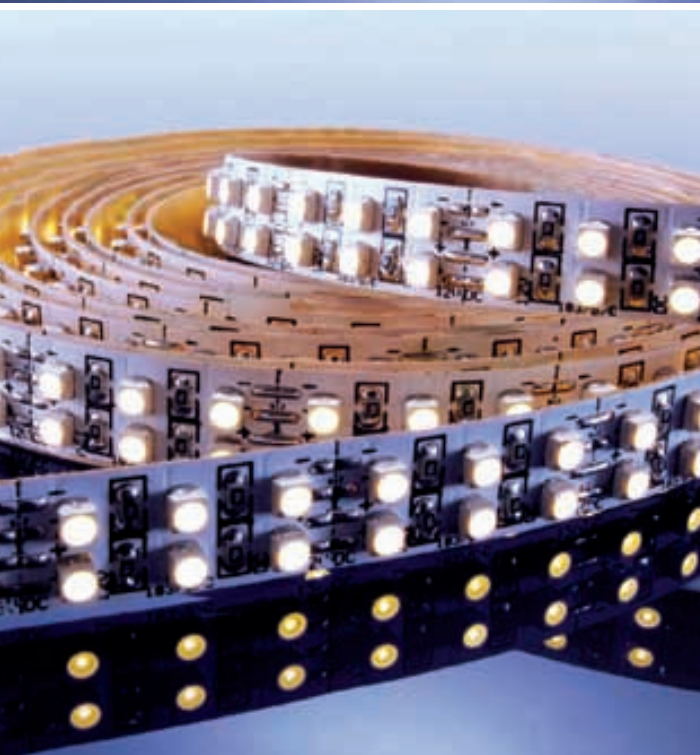

LED Typ	SMD 3528
Abstrahlverhalten LED	120°
Verbindung Stripe	2 Kabel (V-, V+)
Energieeffizienzklasse	A
Maße	1000 x 26 x 26mm

Anwendungsbeispiele

- Montage in Pflastersteinwegen (Zufahrten, Parkplätzen, etc.)
- Lichtlinienmarkierung, Schwimmbäder, Tiefbau, Gebäudefassaden, Akzentbeleuchtung, dekorative Beleuchtung

FLEXIBLER LED-STRIP in Warmweiß

353WW120-8M **3m / 360 LED** **69,00 €**

Betriebsspannung	12V
Leistung m / ges	9,6W / 28,8W
LEDs m / Stripe	120 / 360
LED Reihen	1
Anzahl Kanäle	1
IP Klasse	IP20
Material / Eigenschaften	flexibel
LED Farbe	Warmweiß
Wellenlänge	----
Farbtemperatur	3000-3300K
Lumen m / Stripe	390/1180
LED Typ	SMD 3528
Abstrahlverhalten LED	120°
Gehäusefarbe	weiß
Befestigung	Klebeband Rückseite
Verbindung Stripe	2 Kabel (V-, V+)
Energieeffizienzindex	A
Arbeitstemperatur	-5°C - +40°C
Schnittmöglichkeit	nach 2,5cm / 3 LED
Maße	3000 x 8 x 3mm

FLEXIBLER LED-STRIBE in Warmweiß

50503WW-60 3m / 180 LED 139,00 €

Betriebsspannung	12V
Leistung m / ges	14,4W / 43,2W
LEDs m / Stripe	60 / 180
LED Reihen	1
Anzahl Kanäle	1
IP Klasse	IP20
Material / Eigenschaften	flexibel
LED Farbe	Warmweiß
Wellenlänge	----
Farbtemperatur	3000K (+/- 150K)
Lumen m / Stripe	960/2820
LED Typ	SMD 5050
Abstrahlverhalten LED	120°
Gehäusefarbe	weiß
Befestigung	Klebeband Rückseite
Verbindung Stripe	2 Kabel (V-, V+)
Energieeffizienzindex	A
Arbeitstemperatur	-5°C - +40°C
Schnittmöglichkeit	nach 5cm / 3 LED
Maße	3000 x 10 x 2mm

FLEXIBLER LED-STRIP in Warmweiß

353WW120L2 3m / 360 LED 69,00 €

Betriebsspannung	12V
Leistung m / ges	9,6W / 28,8W
LEDs m / Stripe	120 / 360
LED Reihen	2
Anzahl Kanäle	1
IP Klasse	IP20
Material / Eigenschaften	flexibel
LED Farbe	Warmweiß
Wellenlänge	----
Farbtemperatur	3000-3300K
Lumen m / Stripe	390/1180
LED Typ	SMD 3528
Abstrahlverhalten LED	120°
Gehäusefarbe	weiß
Befestigung	Klebeband Rückseite
Verbindung Stripe	2 Kabel (V-, V+)
Energieeffizienzindex	A
Arbeitstemperatur	-5°C - +40°C
Schnittmöglichkeit	nach 5 cm / 6 LED
Maße	3000 x 12 x 3mm