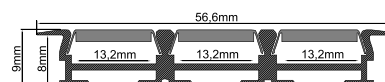

Bildquelle: G. Krätz

Lieferung erfolgt
ohne Zubehör

TRIADA EINBAUPROFIL

Information

- für LED Beleuchtung mit flexiblen LED Stripes bis 12,8mm Breite
- für Beleuchtung von Innenräumen, nur 9mm Profilhöhe
- höhere Lichtausbeute da 3 Stripes nebeneinander verbaut werden können

Anwendungsbeispiele

- Akzentbeleuchtung, indirekte Beleuchtung in Nischen und Nuten, Küchen, Möbel, Treppen, Messen, Bühnendekoration, Werbung

Befestigung (nicht im Sortiment)

- z.B.: Montageklebstoff oder wärmebeständiges doppelseitiges Klebeband

Vorteile

- die speziellen Seitenflügel decken unästhetische Kanten ab
- gute Wärmeabgabe, einfache Montage, leicht, umweltfreundlich

TRIADA EINBAUPROFIL

Aluminium eloxiert

990099	1m	69,00 €
990106	2m	149,00 €

ABDECKUNG HS

990102	1m, satiniert	8,00 €
990107	2m, satiniert	16,00 €
990101	1m, transparent	8,00 €
990108	2m, transparent	16,00 €

PROFILBLENDE

990100	Stück	5,00 €