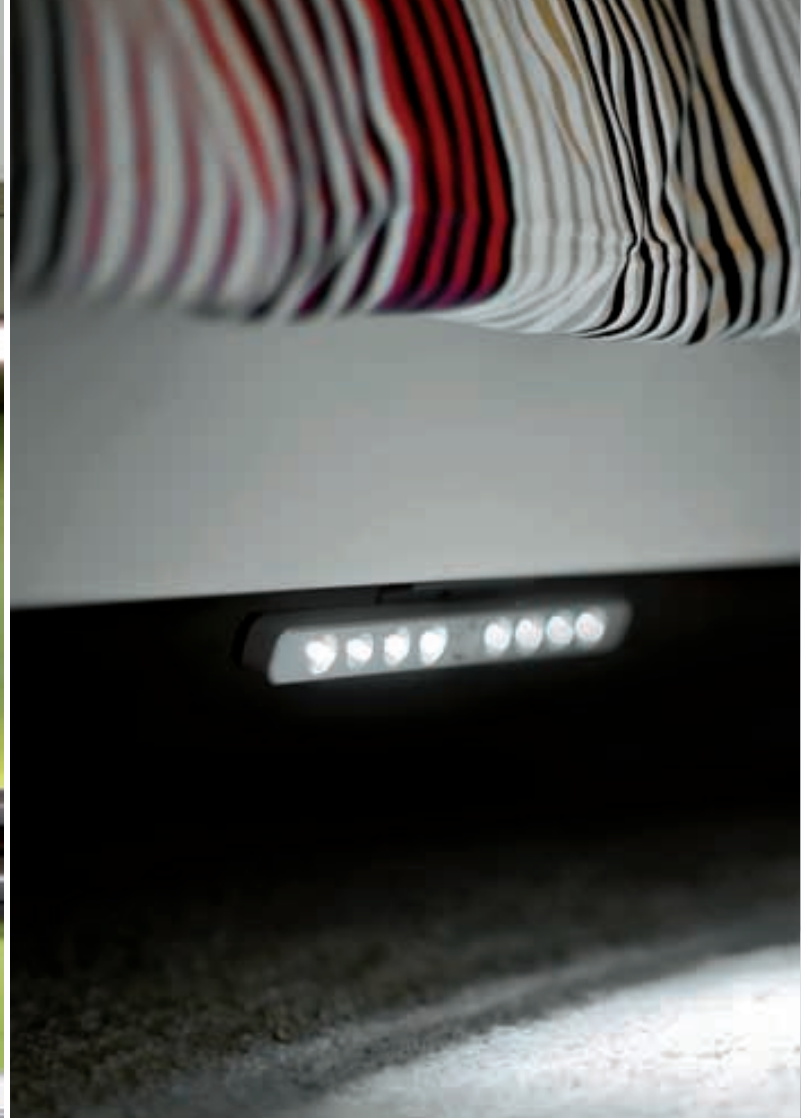

12V DC	1,8W		INKLUSIVE LAMPE FEST VERBAUT	ABSTRAHL WINKEL 50°	53mm L 250mm B 10mm H
-----------	------	--	------------------------------------	---------------------------	-----------------------------