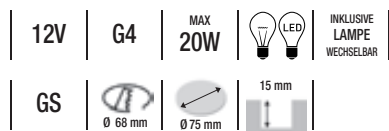

ARF 68 Möbelinbauleuchte

Kunststoff / Edelstahloptik

686878 2800K (300 lm) EEI: C 20,00 €

ARF 68 Distanzring 20mm
686882 6,00 €