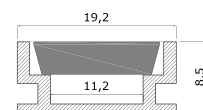

HR - ALUMINIUM

Aluminium

990015 1m

990016 2m