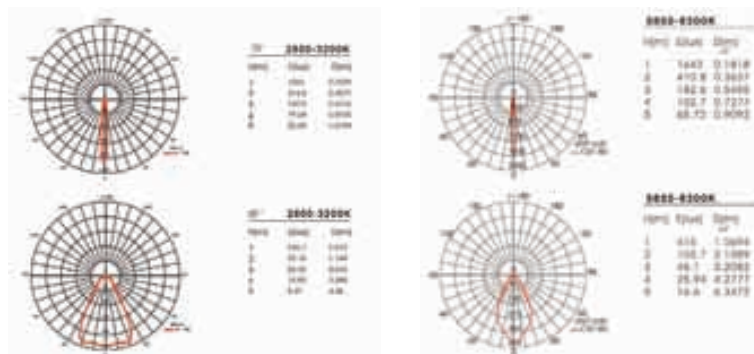

LED Leuchtmittel AR111

Aluminium Druckguß
(75 W Halogenersatz)

Durch Drehen des Gehäuserings können Sie einen Abstrahlwinkel von 10° bis 60° einstellen.

◆ 170813 2800-3200K 585 lm EEI: B 185,00 €