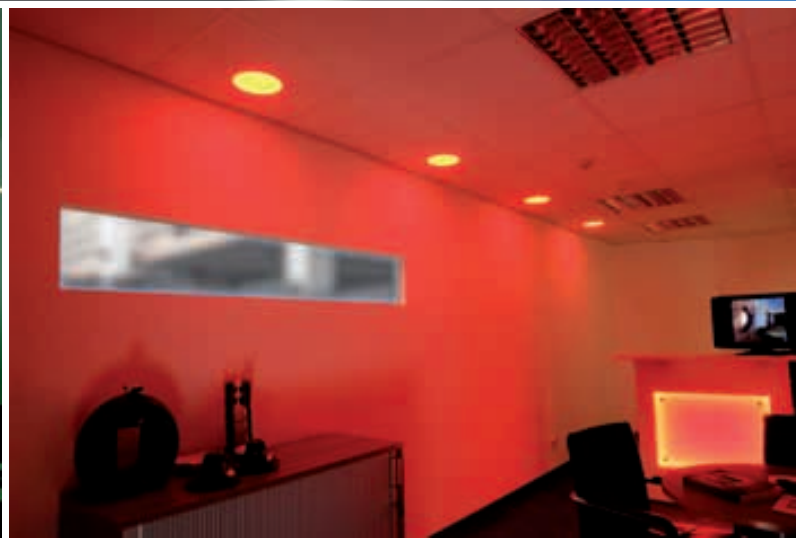

Zubehör:

180514	LED-Netzgerät, 700mA	20,00 €
180498	LED-Netzgerät dimmbar, 700mA	37,00 €

24V DC	8W		INKLUSIVE LAMPE FEST VERBAUT	96 SMD LED'S
ABSTRAHL WINKEL 120°			20 mm	
	Ø 130 mm	Ø 145 mm		

24V DC	16W		INKLUSIVE LAMPE FEST VERBAUT	132 SMD LED'S
ABSTRAHL WINKEL 120°			20 mm	
	Ø 223 mm	Ø 235 mm		