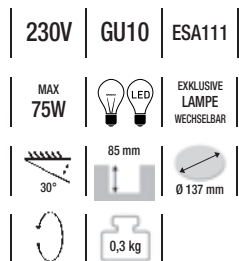

Einsatz PAR30

Aluminium gebürstet

110109 27,00 €

Einsatz ESA111

Aluminium gebürstet

110110 23,00 €

Einsatz G12

Aluminium gebürstet