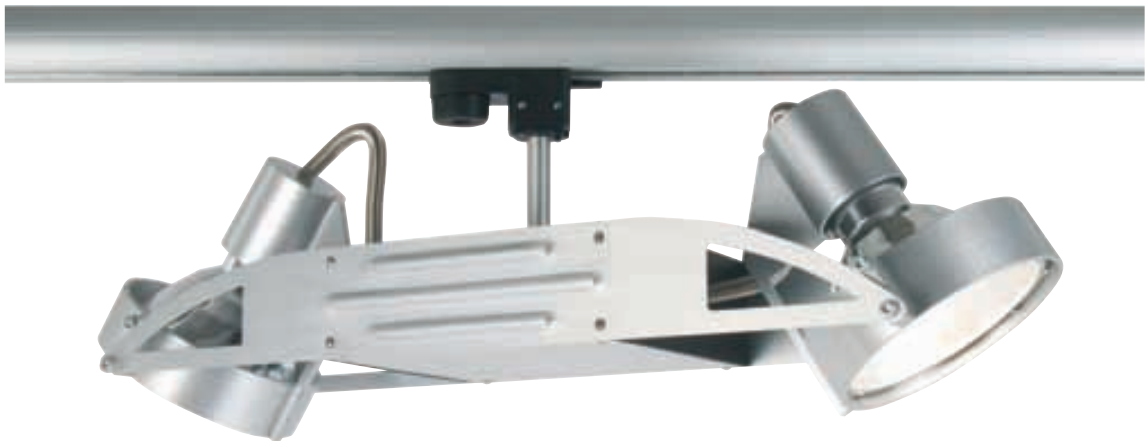

◆ 003438		119,00 €
----------	--	----------

230V	G12	70W	INKLUSIVE EVG	💡
EXKLUSIVE LAMPE	🔪	1,2 kg	275mm L 160mm B 150mm H	

Lomio

Aluminium
Inkl. 3-Phasen Adapter

003416

179,00 €

230V	G12	2x70W	INKLUSIVE EVG	💡
EXKLUSIVE LAMPE	🔪	2,1 kg	545mm L 160mm B 150mm H	