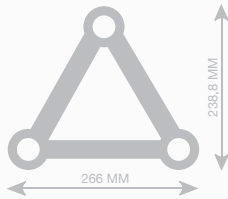

TÜV in Vorbereitung

Belastungstabelle

Spannweite m	gleichmäßig verteilte Last	Durchbiegung	mittige Einzellast	Durchbiegung	Einzellast in den Drittelpunkten	Durchbiegung	Einzellast in den Viertelpunkten	Durchbiegung	Einzellast in den Fünftelpunkten	Durchbiegung
	kg / m	cm	kg	cm	kg	cm	kg	cm	kg	cm
1,00	869	0,34	434,5	-	325,9	-	217,3	-	180,3	-
2,00	215	1,34	215,0	1,14	161,3	1,5	107,5	1,0	89,2	1,1
3,00	93,9	3,0	140,8	2,4	105,6	3,0	70,4	2,3	58,4	2,4
4,00	51,5	5,14	103,0	4,1	77,3	5,2	51,5	4,0	42,7	4,1
5,00	31,9	7,80	79,7	6,2	59,8	8,0	40,0	6,0	33,1	6,2
6,00	21,2	10,60	63,7	8,6	47,8	11,0	31,8	8,3	26,4	8,5
7,00	14,8	14,10	51,8	11,1	38,8	14,1	25,9	10,7	21,5	11,0
8,00	10,6	16,00	42,5	13,6	31,8	17,3	21,3	12,9	17,6	13,5