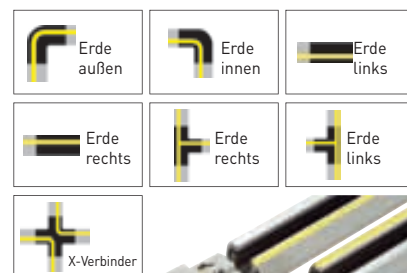

Steckdose
Max. 2300W

445701	Schwarz	39,00 €
445700	Weiß	39,00 €

Deckenbefestigung

555693	Schienenhalter	4,00 €
--------	----------------	--------

Traversensysteme

414-415	4-Rohr Traversen F-14
416-417	3-Rohr Traversen F-23
418-419	4-Rohr Traversen F-24
420-421	2-Rohr Traversen F-32
422-423	3-Rohr Traversen M25AS
424-425	3-Rohr Traversen F-33
426-427	4-Rohr Traversen F-34
428	Stromschienen - Traversen
429	Traversensysteme
430-431	Zubehör