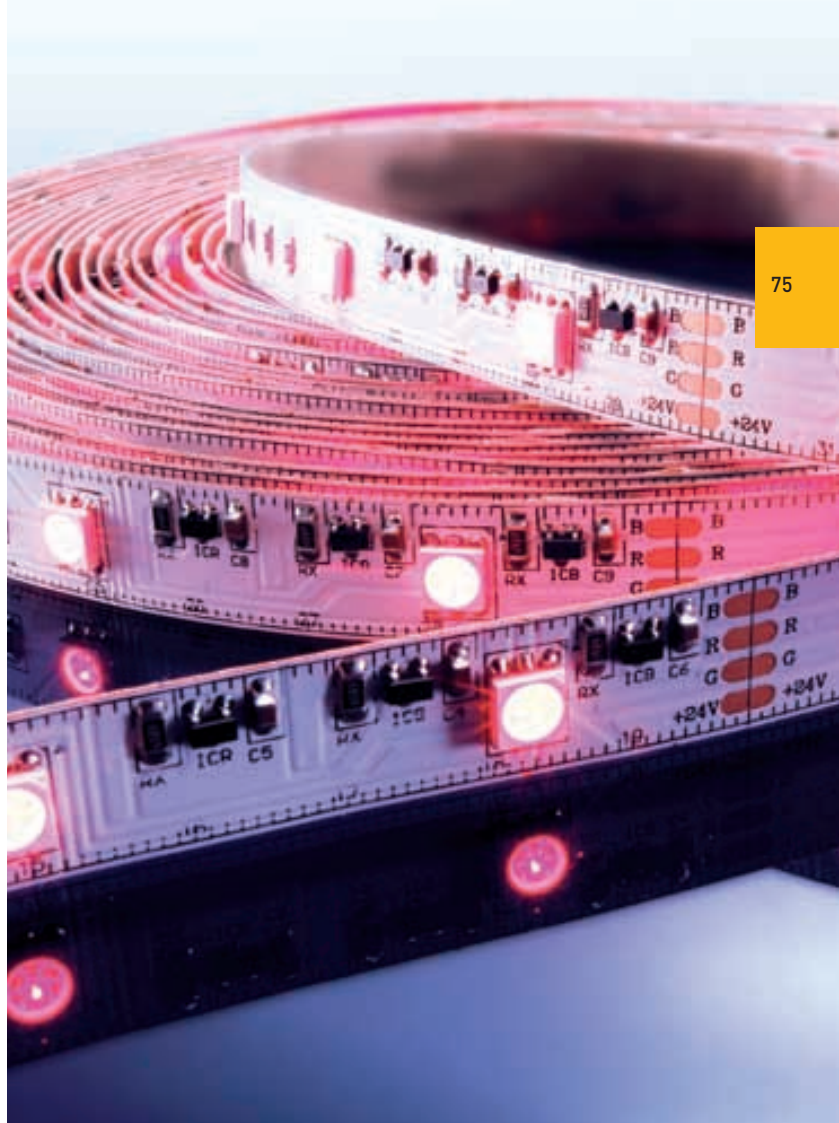

FLEXIBLER LED-STRIBE in RGB

840015 3m / 180 LED 175,00 €

Betriebsspannung	24V
Leistung m / ges	14,4W / 43,2W
LEDs m / Stripe	60 / 180
LED Reihen	1
Anzahl Kanäle	3
IP Klasse	IP33
Material / Eigenschaften	silikoniert / flexibel
LED Farbe	RGB
Wellenlänge	450-630nm
Farbtemperatur	----
Lumen/Stripe	----
LED Typ	SMD 5050
Abstrahlverhalten LED	120°
Gehäusefarbe	kupfer
Befestigung	Klebeband Rückseite
Verbindung Stripe	4 Kabel (R,G,B, V+)
Energieeffizienzindex	A
Arbeitstemperatur	-5°C - +40°C
Schnittmöglichkeit	nach 10cm / 6 LED
Maße	3000 x 10 x 3mm

FLEXIBLER LED-STRIBE in RGB

843246 5m / 150 LED 99,00 €

Betriebsspannung	24V
Leistung m / ges	7,2W / 36W
LEDs m / Stripe	30 / 150
LED Reihen	1
Anzahl Kanäle	3
IP Klasse	IP20
Material / Eigenschaften	flexibel
LED Farbe	RGB
Wellenlänge	450-630nm
Farbtemperatur	----
Lumen m / Stripe	----
LED Typ	SMD 5050
Abstrahlverhalten LED	120°
Gehäusefarbe	kupfer
Befestigung	Klebeband Rückseite
Verbindung Stripe	4 Kabel (R,G,B, V+)
Energieeffizienzindex	A
Arbeitstemperatur	-5°C - +40°C
Schnittmöglichkeit	nach 20cm / 6 LED
Maße	5000 x 12 x 2mm

FLEXIBLER LED-STRIBE in RGB

505010RGB-24 **10m / 300 LED** **445,00 €**

Betriebsspannung	24V
Leistung m / ges	8W / 80W
LEDs m / Stripe	30 / 300
LED Reihen	1
Anzahl Kanäle	3
IP Klasse	IP20
Material / Eigenschaften	flexibel
LED Farbe	RGB
Wellenlänge	450-630nm
Farbtemperatur	----
Lumen/Stripe	----
LED Typ	SMD 5050
Abstrahlverhalten LED	120°
Gehäusefarbe	weiß
Befestigung	Klebeband Rückseite
Verbindung Stripe	4 Kabel (R,G,B, V+)
Energieeffizienzindex	A
Arbeitstemperatur	-5°C - +40°C
Schnittmöglichkeit	nach 16,7cm / 5 LED
Maße	10000 x 12 x 2mm