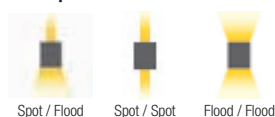

Piazza "Up and Down"

Aluminium Druckguß matt-silber
Rosette L x B x H: 110 x 110 x 42mm

730051	3000K (2x160 lm)	EEI: A	Spot / Flood	169,00 €
730053	3000K (2x160 lm)	EEI: A	Spot / Spot	169,00 €
730055	3000K (2x160 lm)	EEI: A	Flood / Flood	169,00 €
730050	6000K (2x230 lm)	EEI: A	Spot / Flood	169,00 €
730052	6000K (2x230 lm)	EEI: A	Spot / Spot	169,00 €
730054	6000K (2x230 lm)	EEI: A	Flood / Flood	169,00 €

Spot 3° / Flood 110°