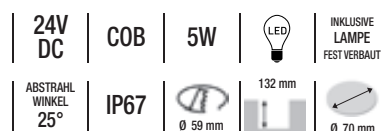

Bodeneinbauleuchte COB

Leistungsaufnahme: 7 Watt

Edelstahl
Inkl. PVC-Einbaugehäuse

730215 3000K (290 lm) EEI: A+ 109,00 €
730216 6000K (340 lm) EEI: A+ 109,00 €