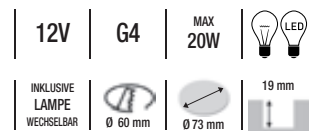

Möbeleinbauring

Metall

◆ 142007 Weiß 2800K (300 lm) EEI: C 8,00 €
142009 Edelstahloptik 2800K (300 lm) EEI: C 8,00 €