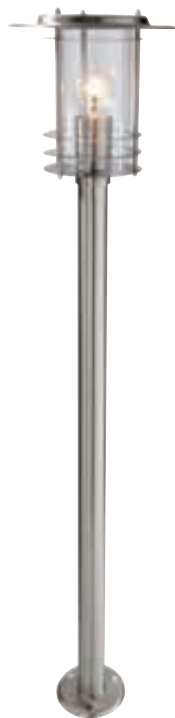

239,00 €

230V	E27	MAX 60W	
EXKLUSIVE LAMPE WECHSELBAR	IP44	 1,4 kg	220mm Ø 1100mm H

Gorro

Edelstahl, Glas klar

730035

69,00 €

230V	E27	MAX 60W	
IP33	 1,2 kg	220mm Ø 1050mm H	EXKLUSIVE LAMPE WECHSELBAR

Kri 2