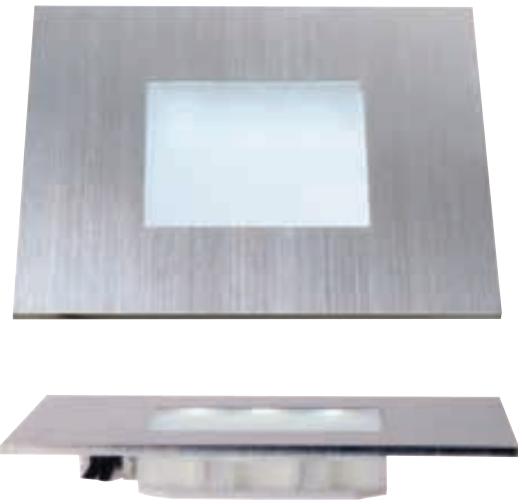

Floor LED Quadro Point

Edelstahl gebürstet

686940 4500K EEI: A 39,00 €

6fach Verteiler, 2m Anschlusskabel
686941 15,00 €