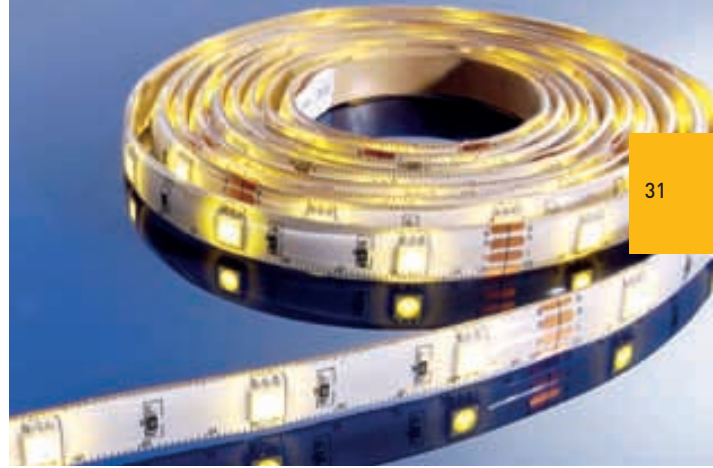

FLEXIBLER LED-STRIP in Warmweiß

353WW240L2 3m / 720 LED 129,00 €

Betriebsspannung	12V
Leistung m / ges	19,2W / 57,6W
LEDs m / Stripe	240 / 720
LED Reihen	2
Anzahl Kanäle	1
IP Klasse	IP20
Material / Eigenschaften	flexibel
LED Farbe	Warmweiß
Wellenlänge	----
Farbtemperatur	3000-3300K
Lumen m / Stripe	690/2060
LED Typ	SMD 3528
Abstrahlverhalten LED	120°
Gehäusefarbe	weiß
Befestigung	Klebeband Rückseite
Verbindung Stripe	2 Kabel (V-, V+)
Energieeffizienzindex	A
Arbeitstemperatur	-5°C - +40°C
Schnittmöglichkeit	nach 2,5cm / 6 LED
Maße	3000 x 12 x 3mm

FLEXIBLER LED-STRIP in Warmweiß

503WW30L2 3m / 180 LED 129,00 €

Betriebsspannung	12V
Leistung m / ges	14,4W / 43,2W
LEDs m / Stripe	60 / 180
LED Reihen	2
Anzahl Kanäle	1
IP Klasse	IP20
Material / Eigenschaften	flexibel
LED Farbe	Warmweiß
Wellenlänge	----
Farbtemperatur	3000K (+/- 150K)
Lumen m / Stripe	960/2880
LED Typ	SMD 5050
Abstrahlverhalten LED	120°
Gehäusefarbe	weiß
Befestigung	Klebeband Rückseite
Verbindung Stripe	2 Kabel (V-, V+)
Energieeffizienzindex	A
Arbeitstemperatur	-5°C - +40°C
Schnittmöglichkeit	nach 10cm / 6 LED
Maße	3000 x 15 x 2mm

FLEXIBLER LED-STRIPE in Warmweiß

50503WW	3m / 90 LED	99,00 €	
Betriebsspannung	12V	Lumen m / Stripe	480-1440
Leistung m / ges	7,2W / 21,6W	LED Typ	SMD 5050
LEDs m / Stripe	30 / 90	Abstrahlverhalten LED	120°
LED Reihen	1	Gehäusefarbe	weiß
Anzahl Kanäle	1	Befestigung	Klebeband Rückseite
IP Klasse	IP33	Verbindung Stripe	2 Kabel (V-, V+)
Material / Eigenschaften	silikoniert / flexibel	Energieeffizienzindex	A
LED Farbe	Warmweiß	Arbeitstemperatur	-5°C - +40°C
Wellenlänge	----	Schnittmöglichkeit	nach 10cm / 3 LED
Farbtemperatur	3000K (+/- 150K)	Maße	3000 x 10 x 3mm