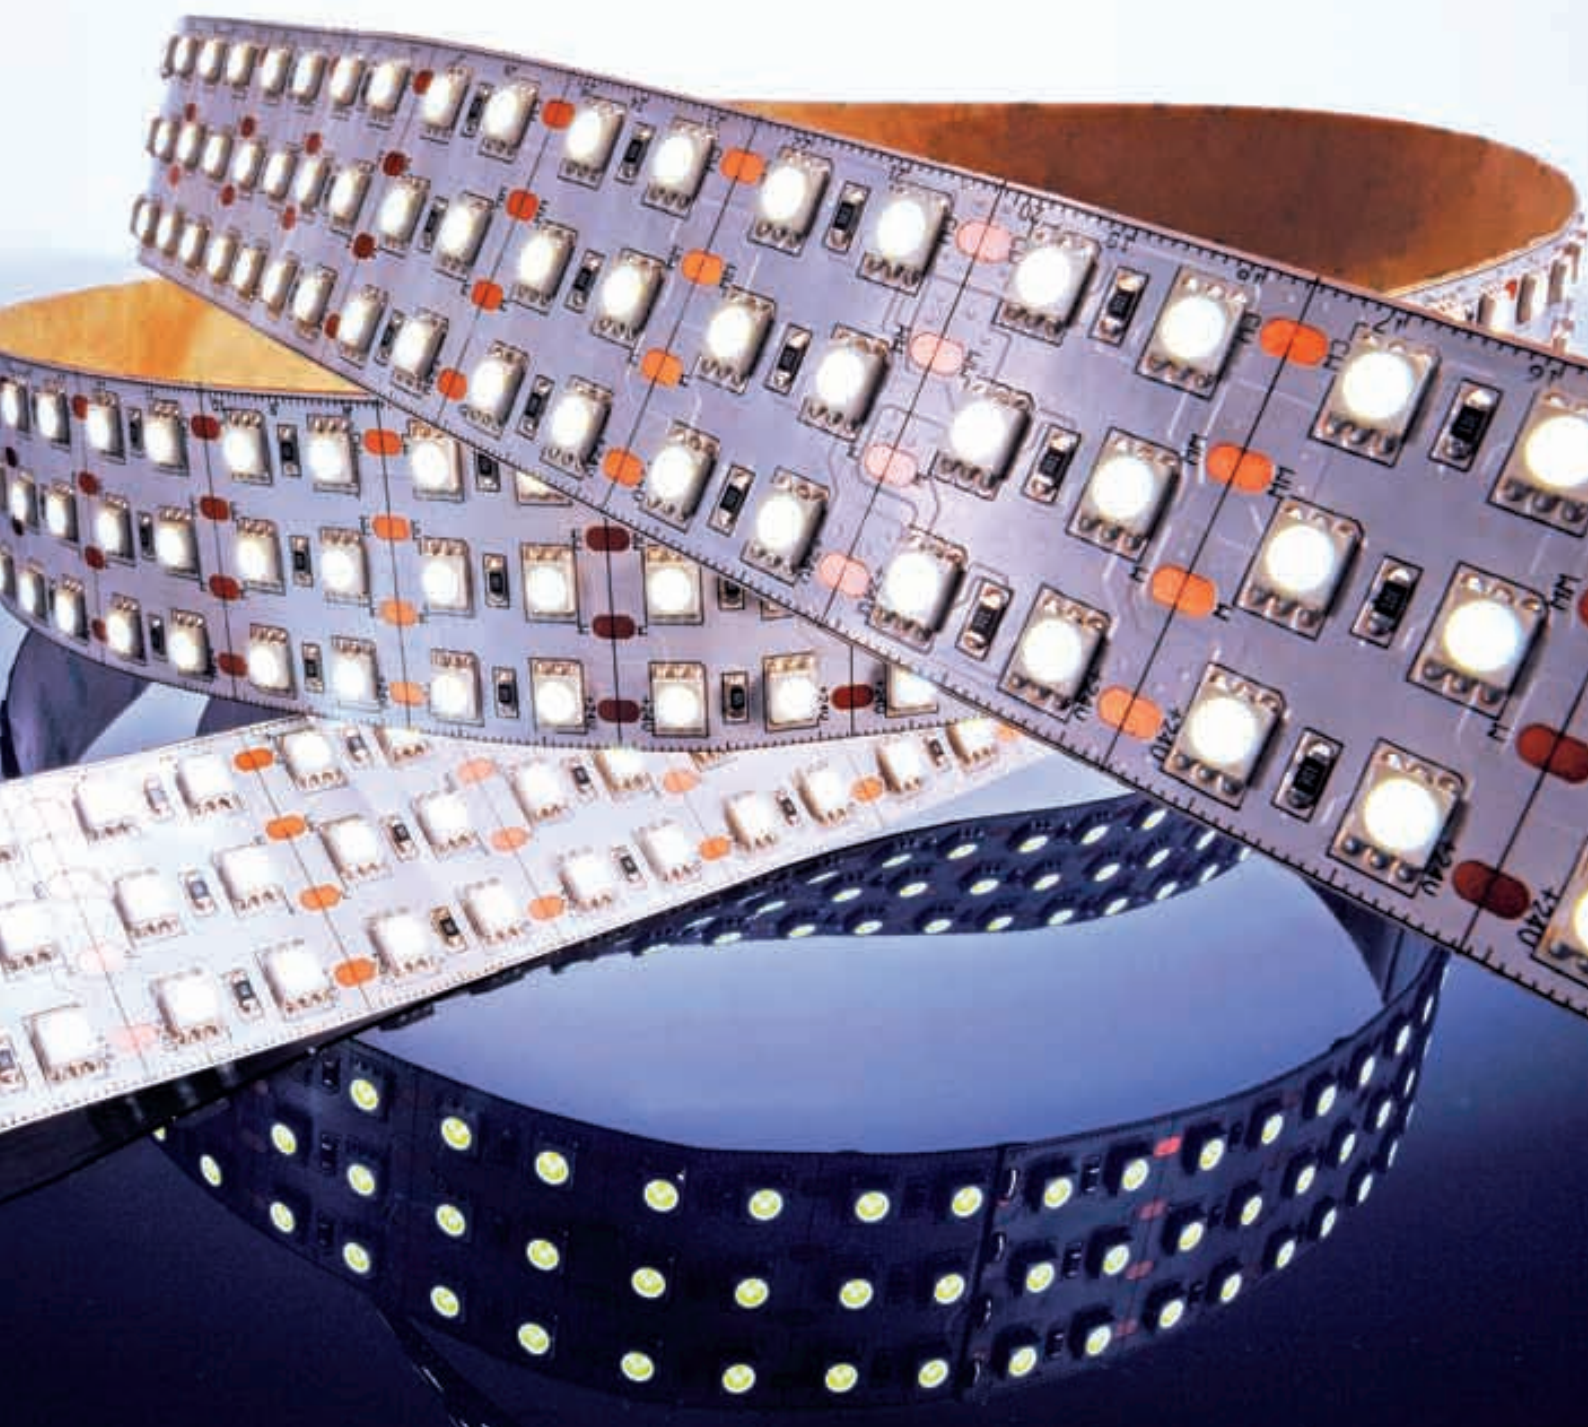

LED STRIPE FLEXIBEL in Kaltweiß

840007 2m/480 LED 239,00 €

Betriebsspannung	24V
Leistung m/gesamt	55W / 110W
LEDs m / Stripe	240/480
LED Reihen	3
Anzahl Kanäle	1
IP Klasse	IP20
Material Eigenschaften	Flexibel
LED Farbe	Kaltweiß
Wellenlänge	---
Farbtemperatur	6500K (+/- 150K)
Lumen m/ Stripe	4320 / 8640
LED Typ	SMD 5050
Abstrahlverh. LED	120°
Gehäusefarbe	Kupfer
Befestigung	Klebeband Rückseite
Verbindung Stripe	2 Kabel (V-,V+)
Energieeffizienzindex	A
Arbeitstemperatur	-5°C +40°C
Schnittmöglichkeit	nach 2,5cm / 6LED
Maße	2000 x 36 x 2mm