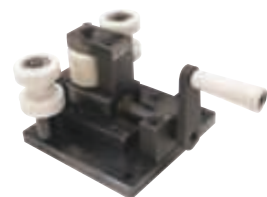

Biegemaschine
auch auf Mietbasis möglich

922030	399,00 €