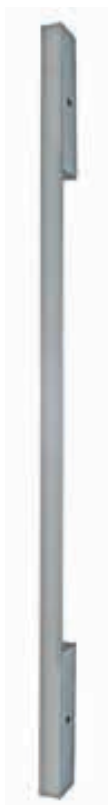

Luckyinside

Kunststoff Matt-silber
Inkl. Bewegungsmelder
Inkl. 5 x AAA Batterie

920130 4000K

29,90 €

230V	9W	LED	INKLUSIVE LAMPE FEST VERBAUT		40mm B 910mm H 33mm T
------	----	-----	------------------------------------	---------------------------------------------------------------------------------------	-----------------------------