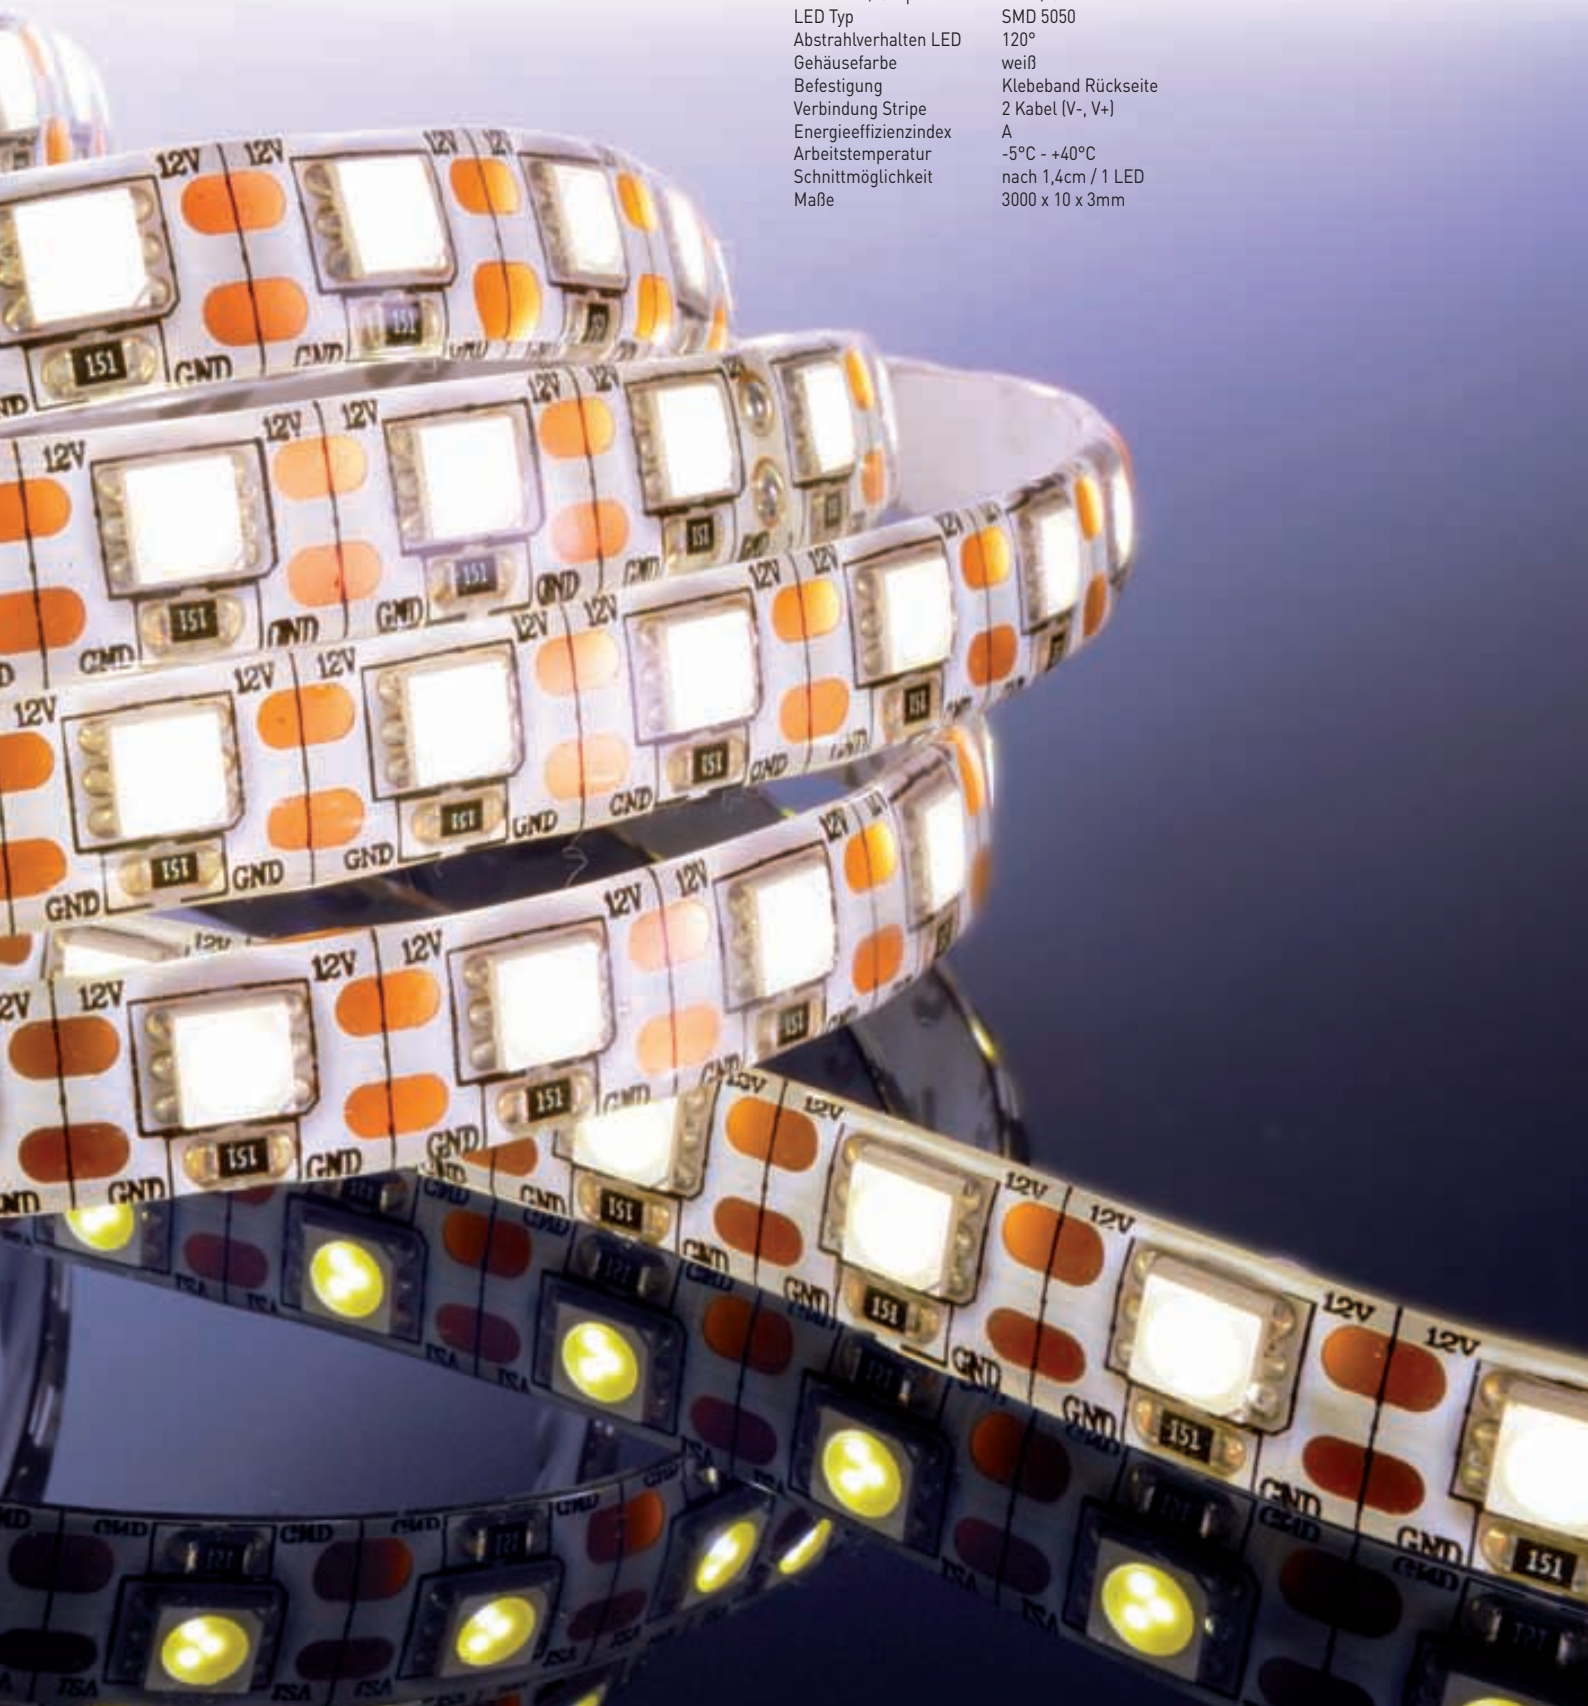

FLEXIBLER LED-STRIBE in Warmweiß

512551	5m / 150 LED	165,00 €
Betriebsspannung	24V	
Leistung m / ges	7,2W / 36W	
LEDs m / Stripe	30 / 150	
LED Reihen	1	
Anzahl Kanäle	1	
IP Klasse	IP33	
Material / Eigenschaften	silikoniert / flexibel	
LED Farbe	Warmweiß	
Wellenlänge	----	
Farbtemperatur	3000K (+/- 150K)	
Lumen m / Stripe	480 / 2400	
LED Typ	SMD 5050	
Abstrahlverhalten LED	120°	
Gehäusefarbe	weiß	
Befestigung	Klebeband Rückseite	
Verbindung Stripe	2 Kabel (V-, V+)	
Energieeffizienzindex	A	
Arbeitstemperatur	-5°C - +40°C	
Schnittmöglichkeit	nach 16,6cm / 5 LED	
Maße	5000 x 10 x 3mm	

FLEXIBLER LED-STRIBE in Warmweiß

412361	3m / 720 LED	199,00 €
Betriebsspannung	24V	
Leistung m / ges	19,2W / 57,6W	
LEDs m / Stripe	240 / 720	
LED Reihen	2	
Anzahl Kanäle	1	
IP Klasse	IP67	
Material / Eigenschaften	Silikonschlauch / flexibel	
LED Farbe	Warmweiß	
Wellenlänge	----	
Farbtemperatur	3000K (+/- 150K)	
Lumen m / Stripe	960 / 2880	
LED Typ	SMD 3528	
Abstrahlverhalten LED	120°	
Gehäusefarbe	weiß	
Befestigung	Montageset	
Verbindung Stripe	2 Kabel (V-, V+)	
Energieeffizienzindex	A	
Arbeitstemperatur	-5°C - +40°C	
Schnittmöglichkeit	nach 5cm / 12 LED	
Maße	3000 x 18 x 5mm	

FLEXIBLER LED-STRIBE in Neutralweiß

840013 3m / 216 LED 175,00 €

Betriebsspannung	12V
Leistung m / ges	17,3W / 52W
LEDs m / Stripe	72 / 216
LED Reihen	1
Anzahl Kanäle	1
IP Klasse	IP33
Material / Eigenschaften	silikoniert / flexibel
LED Farbe	Neutralweiß
Wellenlänge	----
Farbtemperatur	4200K (+/- 150K)
Lumen m / Stripe	1080 / 3240
LED Typ	SMD 5050
Abstrahlverhalten LED	120°
Gehäusefarbe	weiß
Befestigung	Klebeband Rückseite
Verbindung Stripe	2 Kabel (V-, V+)
Energieeffizienzindex	A
Arbeitstemperatur	-5°C - +40°C
Schnittmöglichkeit	nach 1,4cm / 1 LED
Maße	3000 x 10 x 3mm