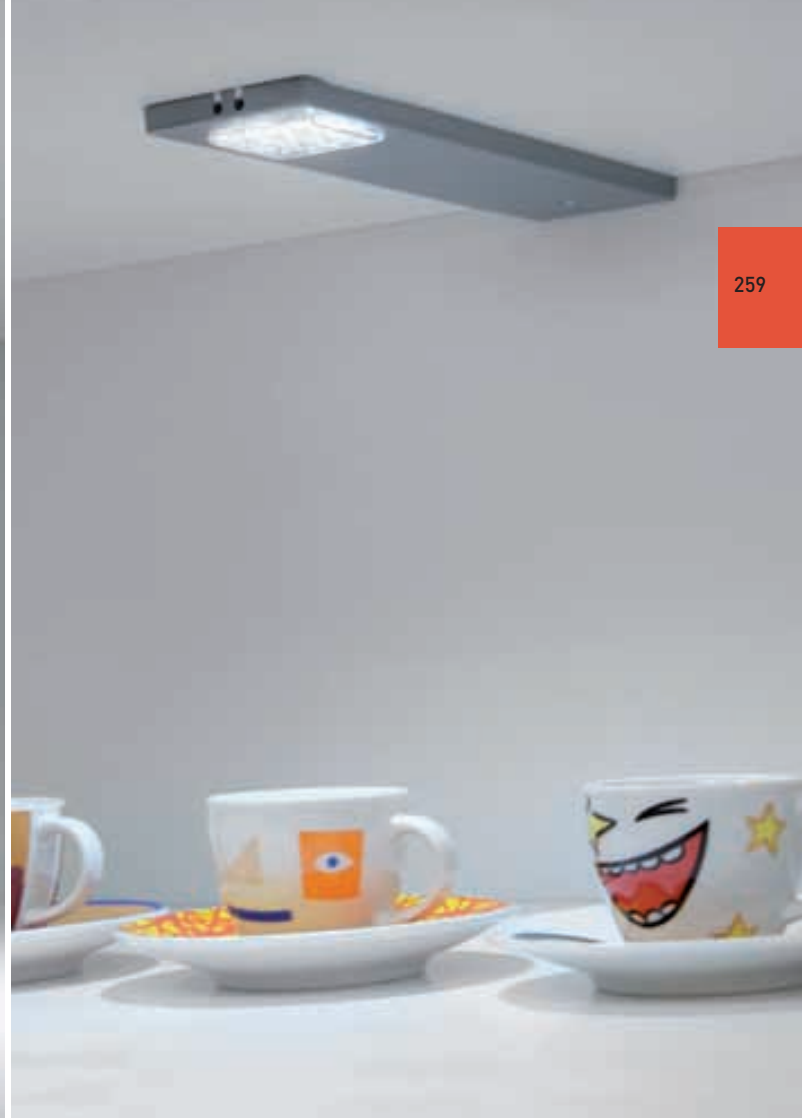

ABSTRAHL WINKEL 40°			INKLUSIVE LAMPE FEST VERBAUT	100mm L 100mm B 16mm H

Luckylite

Matt-silber
Inkl. Bewegungsmelder 360°
Inkl. 8 x 1,5V AAA Batterie

920106 4000K 39,00 €