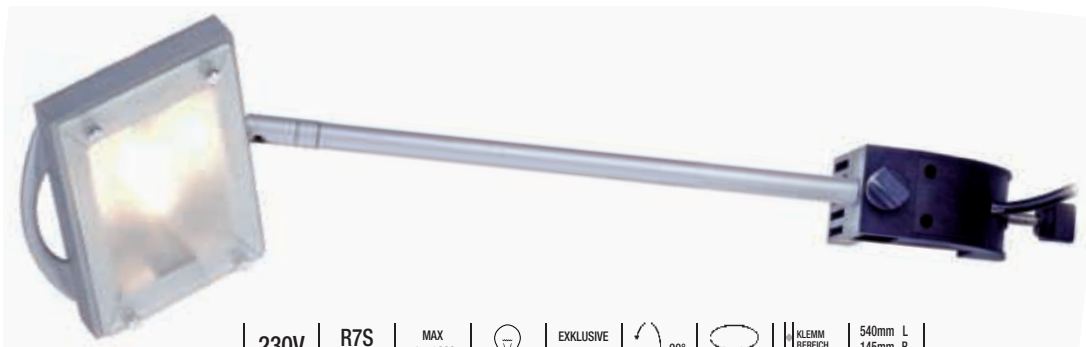

230V	R7S 78MM	MAX 150W		EXKLUSIVE LAMPE	90°	350°	KLEMM BEREICH	540mm L 145mm B 50mm H
							3-44mm	

Ovallight

Aluminium Druckguß
Inkl. 1,5m Anschlusskabel und Displayklemme

900033 Matt-silber	59,00 €