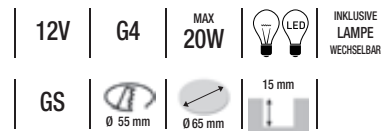

Zubehör:

180496 LED-Netzgerät dimmbar, 350mA 32,00 €

Swing

Matt-silber. Inkl. 1,7m Anschlusskabel

920104 3000K (146 lm) EEI: A+ 39,00 €

Zubehör:

686941 6-fach Verteiler 15,00 €
872788 12V DC, 3W Schaltnetzteil 14,00 €