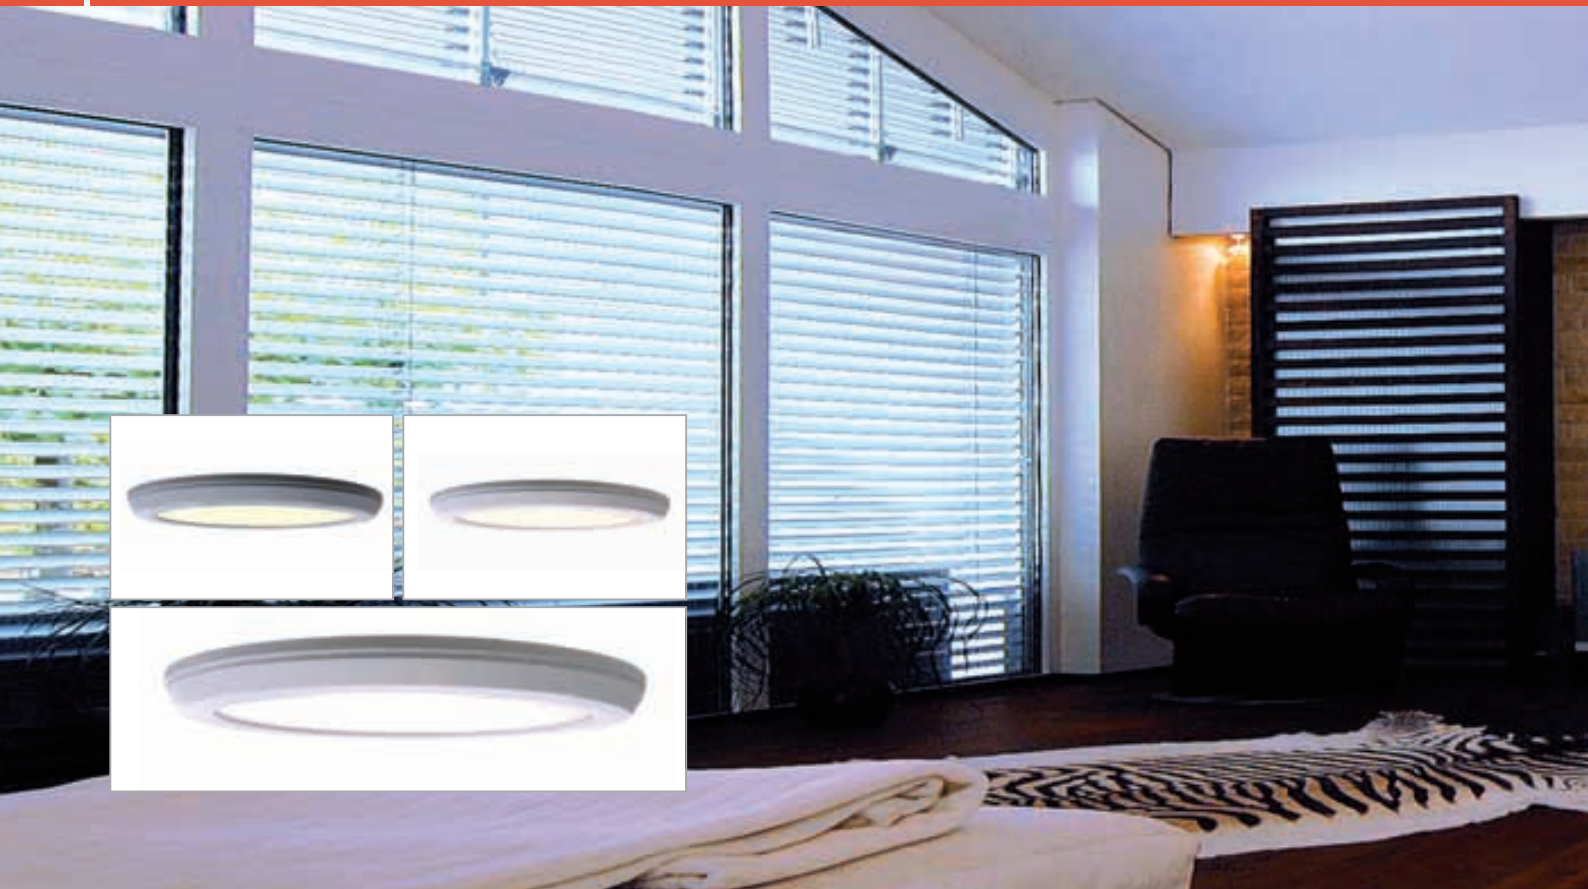

Deckenaufbauleuchten feststehend

350mA DC	3,5W		INKLUSIVE LAMPE FEST VERBAUT	30 SMD LED'S	ABSTRAHL WINKEL 120°	94mm Ø 7mm H

Flat 3

Aluminium Druckguß

565132	Weiß	2700K (128 lm)	EEL: A	35,00 €
565133	Weiß	4000K (133 lm)	EEL: A	35,00 €
565134	Silber	2700K (128 lm)	EEL: A	35,00 €
565135	Silber	4000K (133 lm)	EEL: A	35,00 €

Zubehör:

180512	LED-Netzgerät, 350mA	20,00 €
180496	LED-Netzgerät dimmbar, 350mA	32,00 €