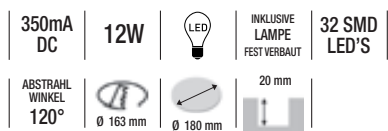

Kapego LED Panel 12

Aluminium

565088	Weiß	2700K	(623 lm)	EEI: A	89,00 €
565089	Silber	2700K	(623 lm)	EEI: A	89,00 €
565090	Weiß	4000K	(632 lm)	EEI: A	89,00 €
565091	Silber	4000K	(632 lm)	EEI: A	89,00 €
565092	Weiß	6000K	(642 lm)	EEI: A	89,00 €
565093	Silber	6000K	(642 lm)	EEI: A	89,00 €

Zubehör:

180512	LED-Netzgerät, 350mA	20,00 €
180530	LED-Netzgerät dimmbar, 350mA	39,90 €