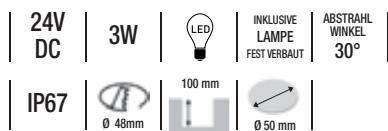

Bodeneinbauleuchte

Leistungsaufnahme: 3 Watt

Edelstahl
Inkl. PVC-Einbaugehäuse

100129 3000K (70 lm) EEI: A 65,00 €