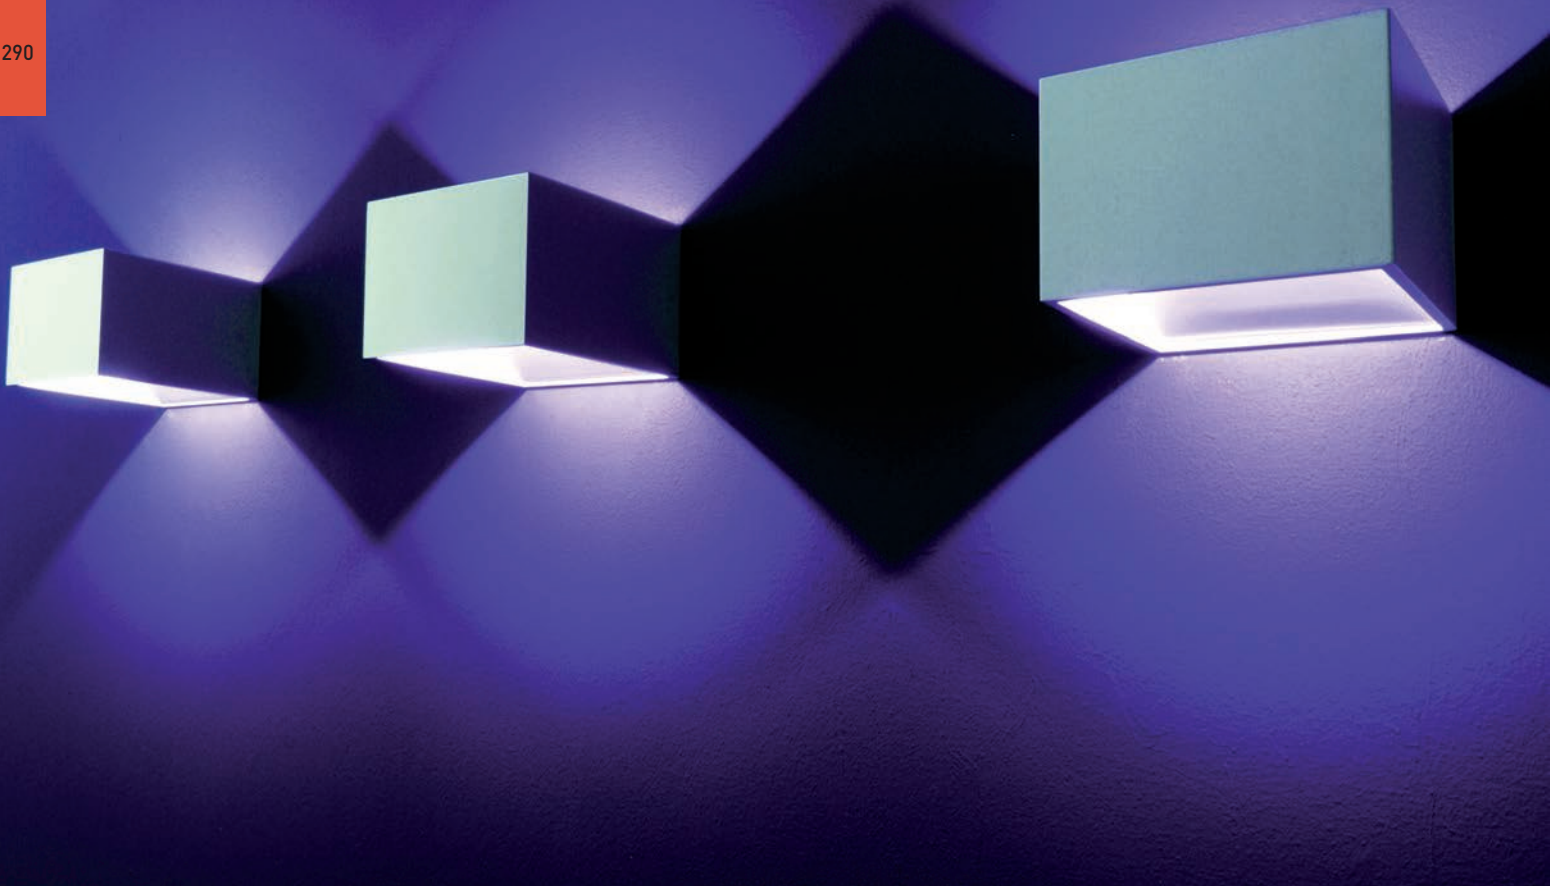

230V | COB | 5W | | INKLUSIVE LAMPE FEST VERBAUT | | 100mm B
60mm H
100mm T

Dado

Aluminium Druckguß

341077	Silber	3000K (238 lm)	EEL: A	99,00 €
341078	Weiß	3000K (238 lm)	EEL: A	99,00 €
341087	Poliert	3000K (238 lm)	EEL: A	99,00 €
341112	Schwarz	3000K (238 lm)	EEL: A	99,00 €