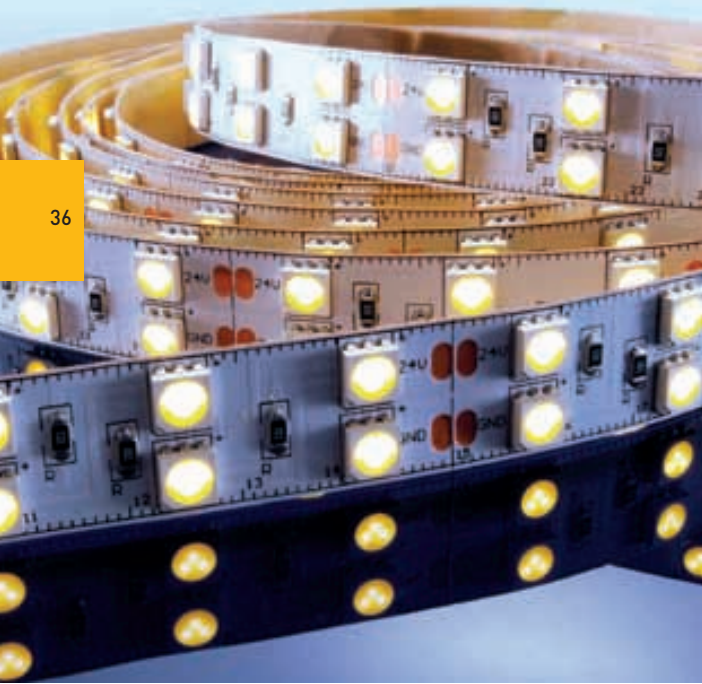

FLEXIBLER LED-STRIBE in Warmweiß

505010WW-24 10m / 300 LED 395,00 €

Betriebsspannung	24V
Leistung m / ges	8W / 80W
LEDs m / Stripe	30 / 300
LED Reihen	1
Anzahl Kanäle	1
IP Klasse	IP20
Material / Eigenschaften	flexibel
LED Farbe	Warmweiß
Wellenlänge	----
Farbtemperatur	2800-3200K
Lumen m / Stripe	480 / 4800
LED Typ	SMD 5050
Abstrahlverhalten LED	120°
Gehäusefarbe	weiß
Befestigung	Klebeband Rückseite
Verbindung Stripe	2 Kabel (V-, V+)
Energieeffizienzindex	A
Arbeitstemperatur	-5°C - +40°C
Schnittmöglichkeit	nach 16,7cm / 5 LED
Maße	10000 x 12 x 2mm

35

FLEXIBLER LED-STRIBE in Warmweiß

840003 3m / 360 LED 139,00 €

Betriebsspannung	24V
Leistung m/gesamt	10 / 30W
LEDs m / Stripe	120 / 360
LED Reihen	1
Anzahl Kanäle	1
IP Klasse	IP20
Material / Eigenschaften	flexibel
LED Farbe	Warmweiß
Wellenlänge	----
Farbtemperatur	3000K (+/- 150K)
Lumen m/ Stripe	1080 / 3240
LED Typ	SMD 3014
Abstrahlverhalten LED	120°
Gehäusefarbe	weiß
Befestigung	Klebeband Rückseite
Verbindung Stripe	2 Kabel (V-,V+)
Energieeffizienzindex	A
Arbeitstemperatur	-5°C +40°C
Schnittmöglichkeit	nach 5cm / 6 LED
Maße	3000 x 10 x 2mm

FLEXIBLER LED-STRIBE in Warmweiß

840001 3m / 360 LED 79,00 €

Betriebsspannung	24V
Leistung m/gesamt	9,3 / 28W
LEDs m / Stripe	120 / 360
LED Reihen	1
Anzahl Kanäle	1
IP Klasse	IP20
Material / Eigenschaften	flexibel
LED Farbe	Warmweiß
Wellenlänge	----
Farbtemperatur	3000K (+/- 150K)
Lumen m/ Stripe	720 / 2160
LED Typ	SMD 3528
Abstrahlverhalten LED	120°
Gehäusefarbe	weiß
Befestigung	Klebeband Rückseite
Verbindung Stripe	2 Kabel (V-,V+)
Energieeffizienzindex	A
Arbeitstemperatur	-5°C +40°C
Schnittmöglichkeit	nach 5cm / 6 LED
Maße	3000 x 5 x 2mm