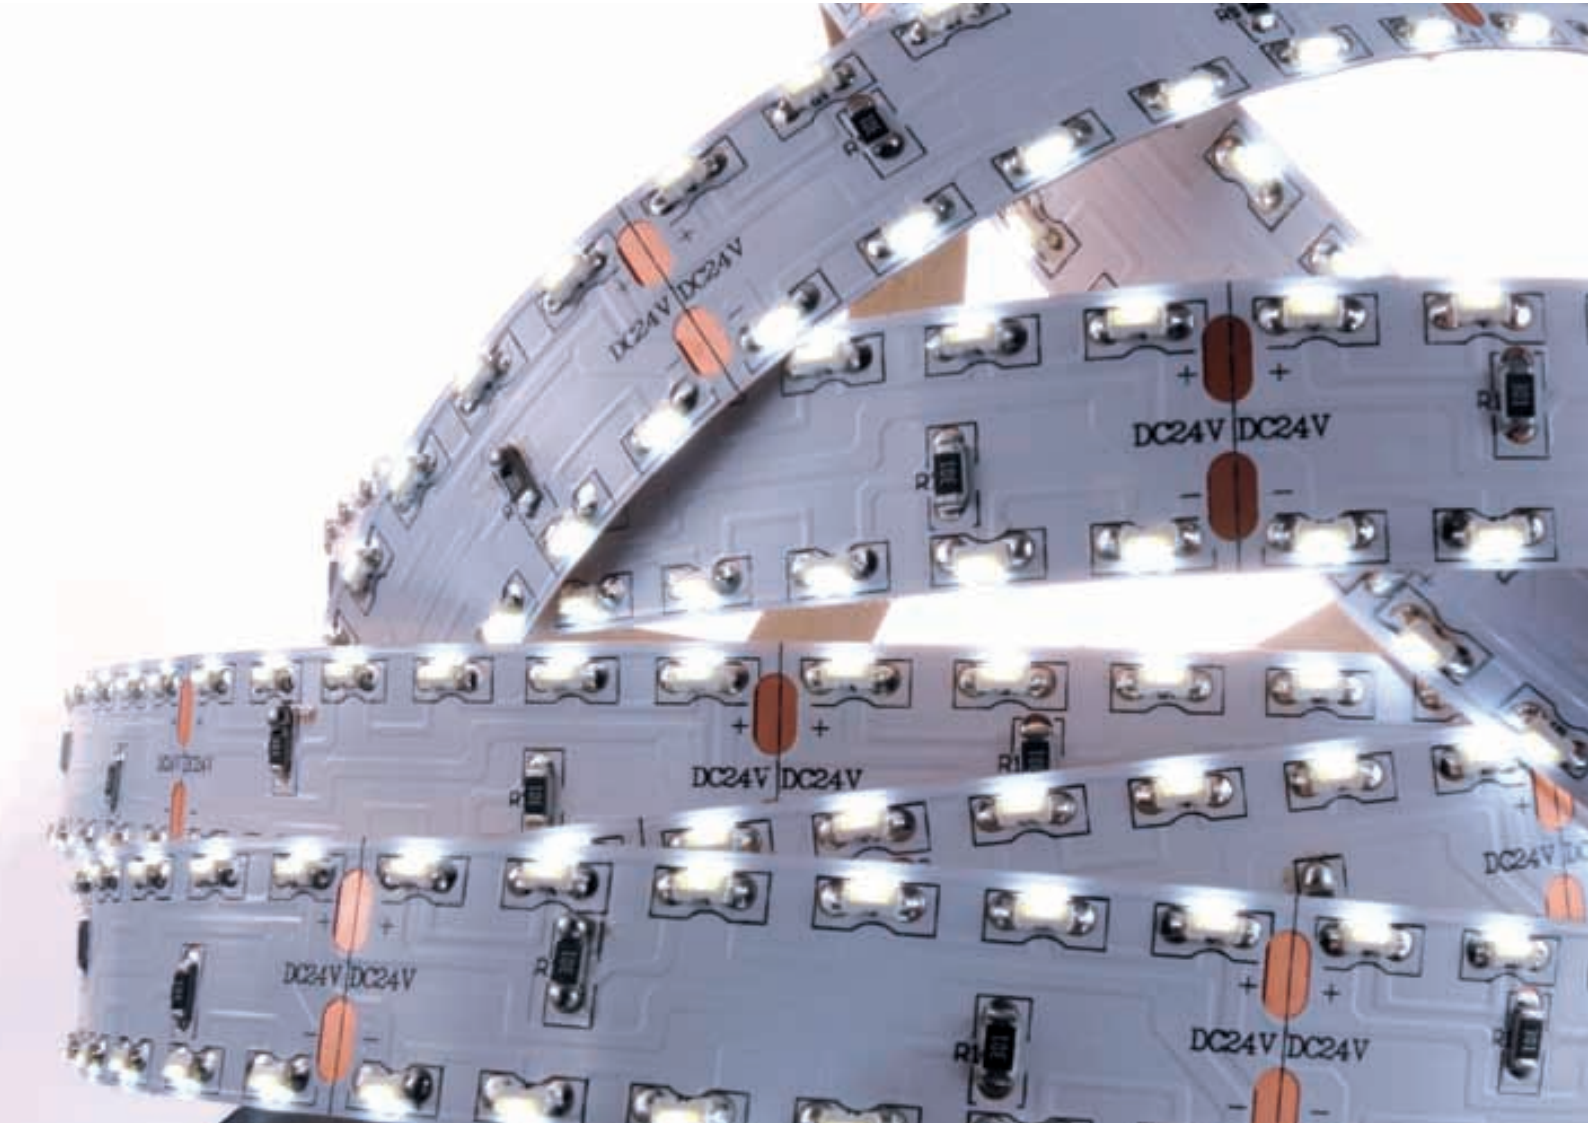

840031

169,00 €

Maße 3000 x 15 x 2mm
 Farbtemperatur 6500K (+/- 150K)
 LED Farbe kaltweiß

840034

169,00 €

FLEXIBLER LED-STRIPPE SIDEVIEW OUT SINGLE in Kaltweiß

222321 3m / 360 LED 149,00 €

Betriebsspannung	24V
Leistung m / ges	9,6W / 28,8W
LEDs m / Stripe	120 / 360
LED Reihen	1
Anzahl Kanäle	1
IP Klasse	IP20
Material / Eigenschaften	flexibel
LED Farbe	Kaltweiß
Wellenlänge	----
Farbtemperatur	6500-7000K
Lumen m / Stripe	600 / 1800
LED Typ	335 Sideview
Abstrahlverhalten LED	120°
Gehäusefarbe	weiß
Befestigung	Klebeband Rückseite
Verbindung Stripe	2 Kabel (V-, V+)
Energieeffizienzindex	A
Arbeitstemperatur	-5°C - +40°C
Schnittmöglichkeit	nach 5,0cm / 6 LED
Maße	3000 x 8 x 2mm

FLEXIBLER LED-STRIPPE SIDEVIEW OUT DOUBLE in Kaltweiß

722321 3m / 720 LED 298,00 €

Betriebsspannung	24V
Leistung m / ges	19,2W / 57,6W
LEDs m / Stripe	240 / 720
LED Reihen	2
Anzahl Kanäle	1
IP Klasse	IP20
Material / Eigenschaften	flexibel
LED Farbe	Kaltweiß
Wellenlänge	----
Farbtemperatur	6500-7000K
Lumen m / Stripe	1200 / 3600
LED Typ	335 Sideview
Abstrahlverhalten LED	120°
Gehäusefarbe	weiß
Befestigung	Klebeband Rückseite
Verbindung Stripe	2 Kabel (V-, V+)
Energieeffizienzindex	A
Arbeitstemperatur	-5°C - +40°C
Schnittmöglichkeit	nach 5,0cm / 12 LED
Maße	3000 x 15 x 2mm

66

LED Stripes | Violett

FLEXIBLER LED-STRIBE in Violett

840010 **3m / 180 LED** **139,00 €**

Betriebsspannung	12V
Leistung m/gesamt	13,3W / 40W
LEDs m / Stripe	60 / 180
LED Reihen	1
Anzahl Kanäle	1
IP Klasse	IP20
Material Eigenschaften	Flexibel
LED Farbe	Violett
Wellenlänge	395-400nm
Farbtemperatur	----
Lumen m/ Stripe	120 / 360
LED Typ	SMD 5050
Abstrahlverh. LED	120°
Gehäusefarbe	schwarz
Befestigung	Klebeband Rückseite
Verbindung Stripe	2 Kabel (V-,V+)
Energieeffizienzindex	A
Arbeitstemperatur	-5°C +40°C
Schnittmöglichkeit	nach 5cm / 3LED
Maße	3000 x 10 x 2mm