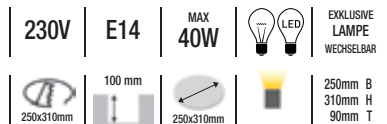

Zubehör:
341104 Abdeckung satiniert, 2m

14,00 €

Einbauleuchte Marcha

Gips weiß / überstreichbar
Zum Eingipsen in die Wand.

◆ 110506

69,00 €