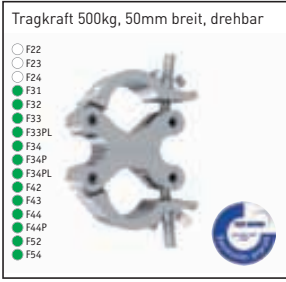

Trussaufnehmer (für 50mm Truss)
8231 43,00 €