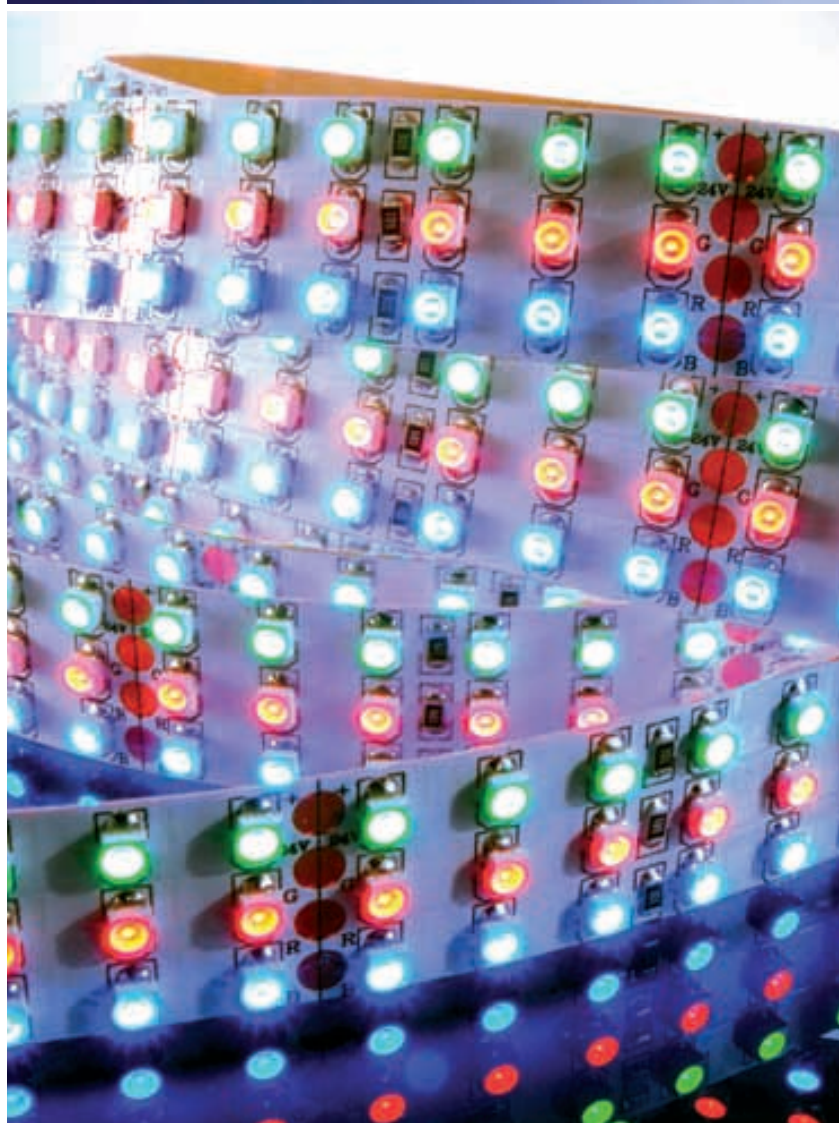

FLEXIBLER LED-STRIBE in RGB

843246 5m / 150 LED 99,00 €

Betriebsspannung	24V
Leistung m / ges	7,2W / 36W
LEDs m / Stripe	30 / 150
LED Reihen	1
Anzahl Kanäle	3
IP Klasse	IP20
Material / Eigenschaften	flexibel
LED Farbe	RGB
Wellenlänge	450-630nm
Farbtemperatur	----
Lumen m / Stripe	----
LED Typ	SMD 5050
Abstrahlverhalten LED	120°
Gehäusefarbe	kupfer
Befestigung	Klebeband Rückseite
Verbindung Stripe	4 Kabel (R,G,B, V+)
Energieeffizienzindex	A
Arbeitstemperatur	-5°C - +40°C
Schnittmöglichkeit	nach 20cm / 6 LED
Maße	5000 x 12 x 2mm

FLEXIBLER LED-STRIBE in RGB

505010RGB-24 **10m / 300 LED** **445,00 €**

Betriebsspannung	24V
Leistung m / ges	8W / 80W
LEDs m / Stripe	30 / 300
LED Reihen	1
Anzahl Kanäle	3
IP Klasse	IP20
Material / Eigenschaften	flexibel
LED Farbe	RGB
Wellenlänge	450-630nm
Farbtemperatur	----
Lumen/Stripe	----
LED Typ	SMD 5050
Abstrahlverhalten LED	120°
Gehäusefarbe	weiß
Befestigung	Klebeband Rückseite
Verbindung Stripe	4 Kabel (R,G,B, V+)
Energieeffizienzindex	A
Arbeitstemperatur	-5°C - +40°C
Schnittmöglichkeit	nach 16,7cm / 5 LED
Maße	10000 x 12 x 2mm

FLEXIBLER LED-STRIBE in RGB

942321 **3m / 1080 LED** **199,00 €**

Betriebsspannung	24V
Leistung m / ges	28,8W / 86,4W
LEDs m / Stripe	360 / 1080
LED Reihen	3
Anzahl Kanäle	3
IP Klasse	IP20
Material / Eigenschaften	flexibel
LED Farbe	RGB
Wellenlänge	450-630nm
Farbtemperatur	----
Lumen m / Stripe	----
LED Typ	SMD 3528
Abstrahlverhalten LED	120°
Gehäusefarbe	weiß
Befestigung	Klebeband Rückseite
Verbindung Stripe	4 Kabel (R,G,B, V+)
Energieeffizienzindex	A
Arbeitstemperatur	-5°C - +40°C
Schnittmöglichkeit	nach 5cm / 18 LED
Maße	3000 x 19 x 3mm