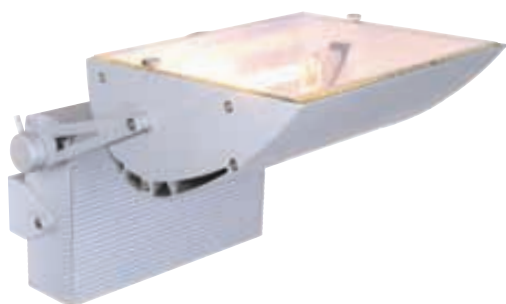

230V	R7S 118MM	MAX 300W		EXKLUSIVE LAMPE		220mm B 114mm H 170mm T

Zone 300

Aluminium Druckguß

◆ 850094 Matt-silber

55,00 €