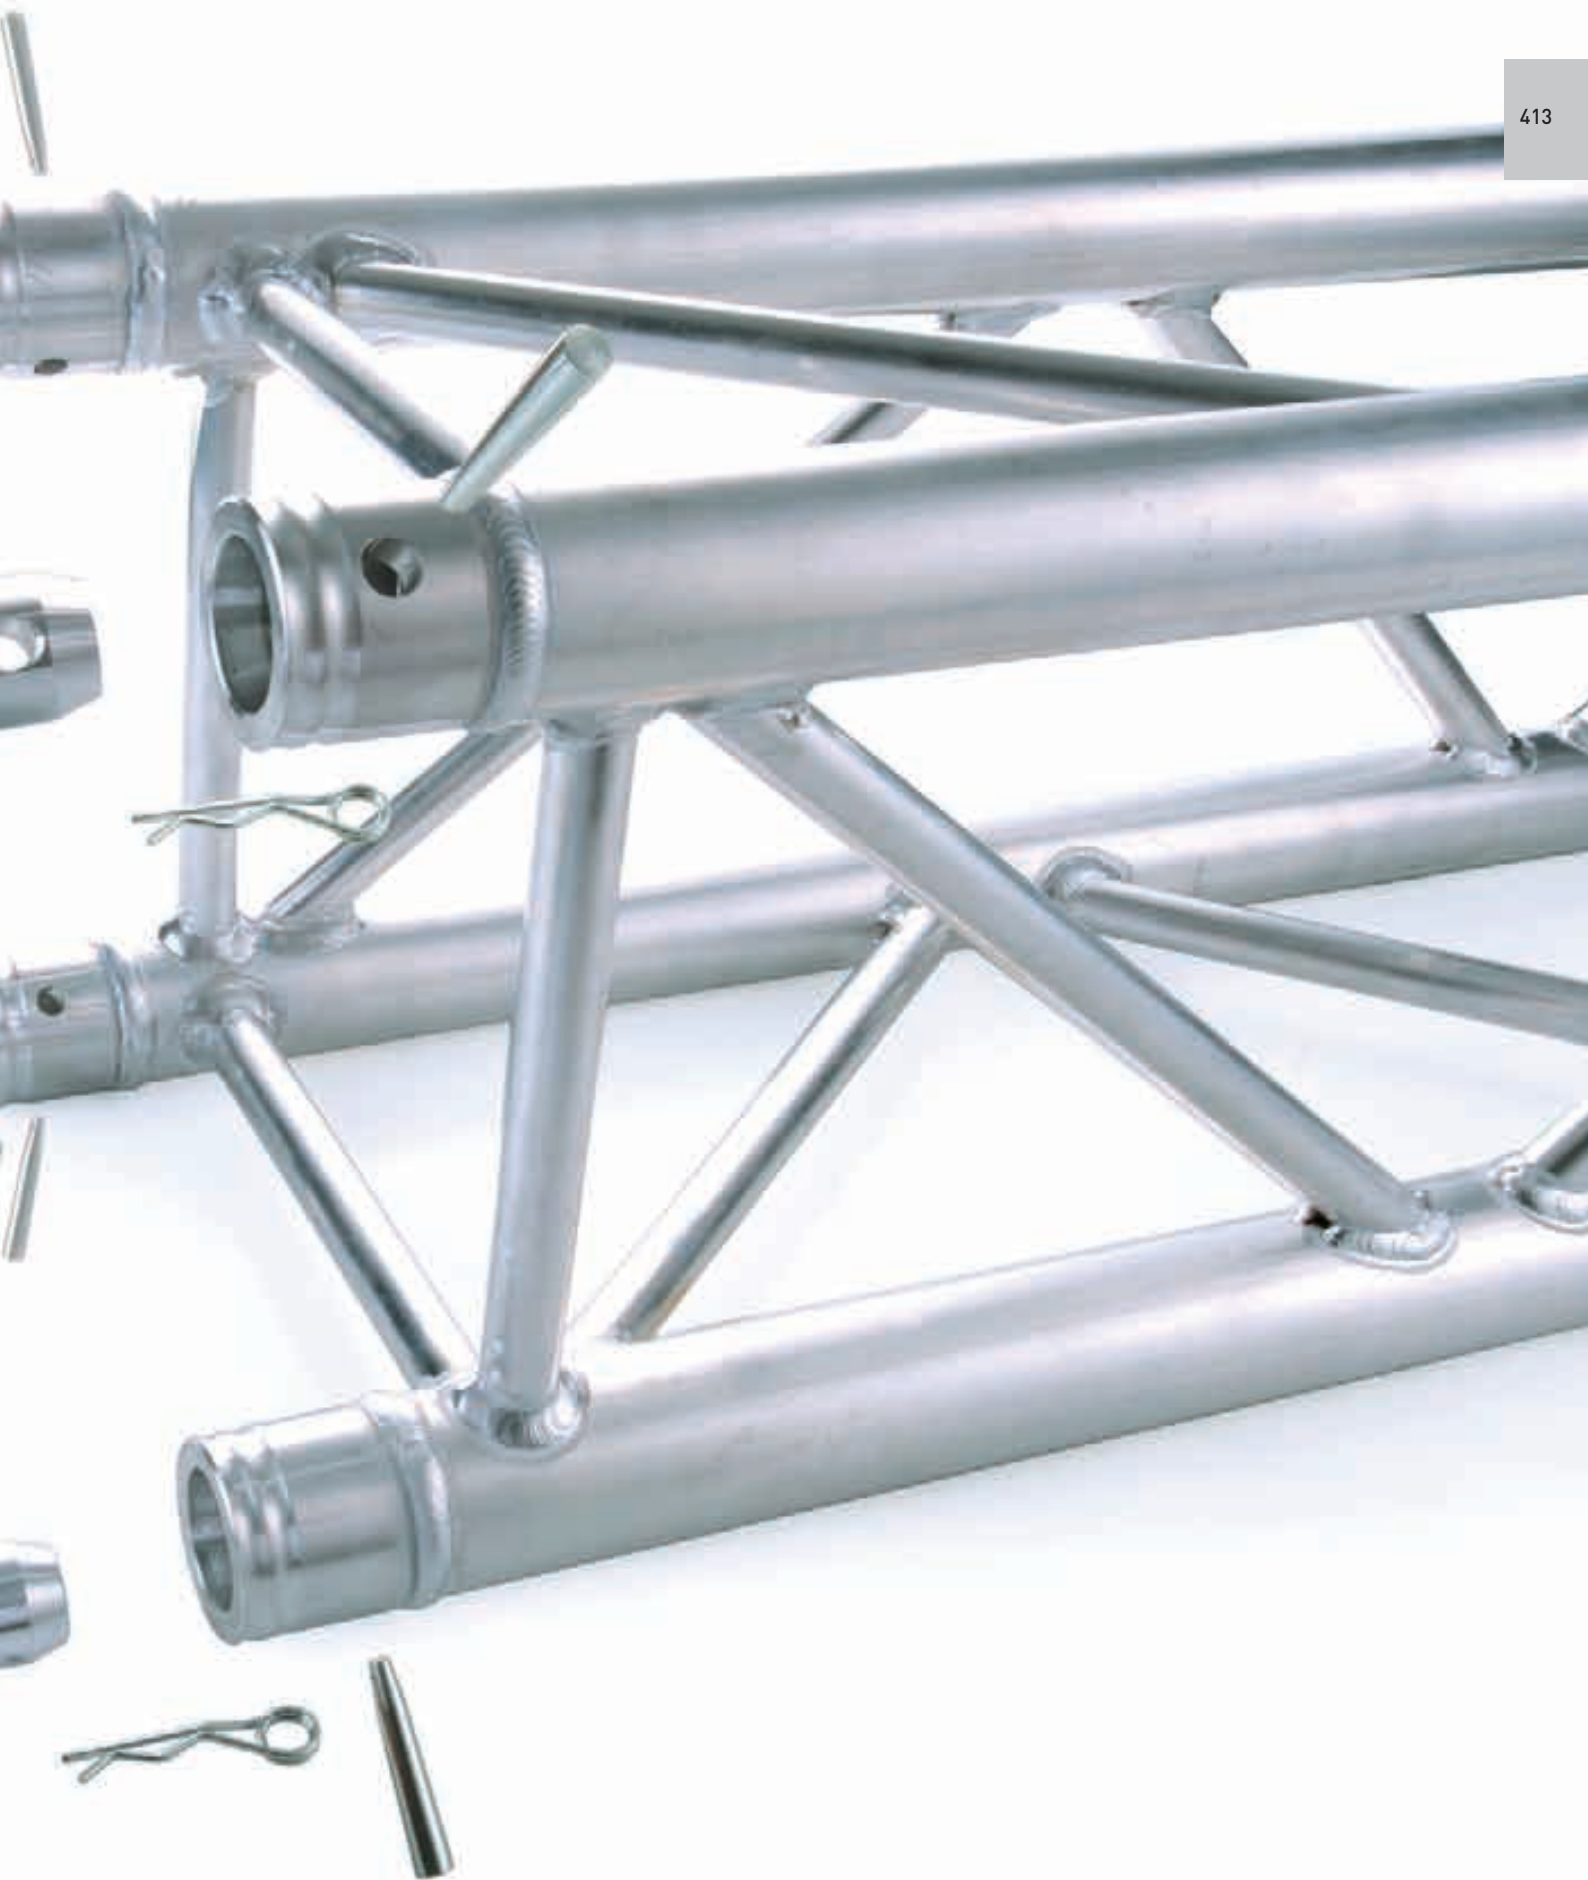

F14 Traversen

Die F14 Traverse ist eine Dekotraverse, geeignet für den Heimbereich, Displayanwendungen, Ladenbau, Werbung ect. Farben Aluminium Natur / Schwarz.

TECHNISCHE DATEN

Rohrdurchmesser Hauptrohr:	20mm
Wandstärke:	2mm
Eingeschweißte Schlange	6mm
Konische Verbinder im Lieferumfang	