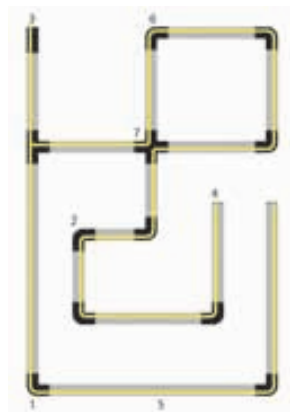

Aluminium Stromschienen (leckige Ausführung)

555100	1 Meter / Schwarz	33,00 €
555101	1 Meter / Weiß	33,00 €
555203	1 Meter / Matt-silber	33,00 €
555200	2 Meter / Schwarz	66,00 €
555201	2 Meter / Weiß	66,00 €
555202	2 Meter / Matt-silber	66,00 €
555210	3 Meter / Schwarz	102,00 €
555211	3 Meter / Weiß	102,00 €
555212	3 Meter / Matt-silber	102,00 €

230V   MAX 3x16A   33mm H
36mm B

Einspeiser

555520	Schwarz	Erde rechts	11,90 €
555521	Weiß	Erde rechts	11,90 €
555510	Schwarz	Erde links	11,90 €
555511	Weiß	Erde links	11,90 €

555580	Schwarz	35,00 €
555581	Weiß	35,00 €

Endkappe

555590	Schwarz	1,20 €
555591	Weiß	1,20 €

T-Verbinder mit
Einspeisemöglichkeit

555630	Schwarz	Erde links	39,00 €
555631	Weiß	Erde links	39,00 €
555640	Schwarz	Erde rechts	39,00 €
555641	Weiß	Erde rechts	39,00 €

Längsverbinder mit
Einspeisemöglichkeit

555660	Schwarz	28,00 €
555661	Weiß	28,00 €

90°-Ecke mit
Einspeisemöglichkeit

555670	Schwarz	Erde außen	28,00 €
555671	Weiß	Erde außen	28,00 €
555680	Schwarz	Erde innen	28,00 €
555681	Weiß	Erde innen	28,00 €

X-Verbinder mit Einspeisemöglichkeit

555690	Schwarz	55,00 €
555691	Weiß	55,00 €