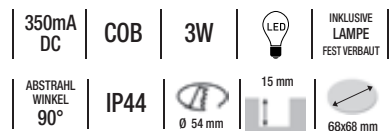

Möbeleinbauleuchte COB

Aluminium gebürstet

920237 2700K (220 lm) EEI: A+ 29,00 €

Zubehör:

180496 LED-Netzgerät dimmbar, 350mA 32,00 €