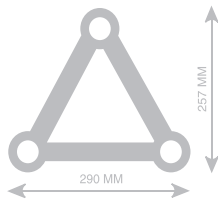

Stromschienen-Traversen

konzipiert für den Messebau, finden inzwischen auch in den Bereichen Ladenbau, Ausstellungen und Museen ihre Anwendung. Die Stromschienentraverse wird mit einer Blendabdeckung ausgeliefert. Nach Abnahme der Blende kann die Stromschiene einfach in das spezielle untere Gurthrohr der Stromschienentraverse integriert werden. Ist die Stromschiene intergriert, kann sie mit der Blendenabdeckung verschlossen werden. Somit ist die Stromschiene optimal geschützt. Bei Bedarf wird einfach die Blende abgenommen, um die Stromschiene zu benutzen.

Geraden F33S passend für 3-Phasen Stromschienen

	Länge	Gewicht	
F33S100	100 cm	5,8 kg	255,00 €
F33S150	150 cm	7,5 kg	305,00 €
F33S200	200 cm	9,3 kg	369,00 €
F33S250	250 cm	11,0 kg	429,00 €
F33S300	300 cm	12,7 kg	488,00 €

TECHNISCHE DATEN

Rohrdurchmesser Hauptrohr:	50mm
Wandstärke:	3mm
Material:	AlMgSi F31
Rohrdurchmesser Brace:	20mm
Konische Verbinder im Lieferumfang