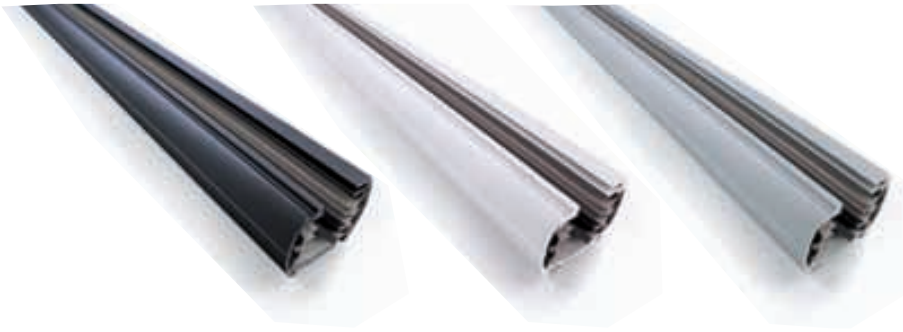

230V | MAX 3x16A | 34mm H 42mm B

Aluminium Stromschienen (runde Ausführung)

444100	1 Meter / Schwarz	37,00 €
444101	1 Meter / Weiß	37,00 €
444203	1 Meter / Matt-silber	37,00 €
444200	2 Meter / Schwarz	74,00 €
444201	2 Meter / Weiß	74,00 €
444202	2 Meter / Matt-silber	74,00 €
444207	3 Meter / Schwarz	110,00 €
444208	3 Meter / Weiß	110,00 €
444205	3 Meter / Matt-silber	110,00 €