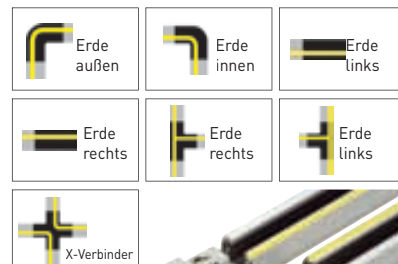

Aluminium Stromschienen (leckige Ausführung)

555100	1 Meter / Schwarz	33,00 €
555101	1 Meter / Weiß	33,00 €
555203	1 Meter / Matt-silber	33,00 €
555200	2 Meter / Schwarz	66,00 €
555201	2 Meter / Weiß	66,00 €
555202	2 Meter / Matt-silber	66,00 €
555210	3 Meter / Schwarz	102,00 €
555211	3 Meter / Weiß	102,00 €
555212	3 Meter / Matt-silber	102,00 €

230V   MAX 3x16A   33mm H
36mm B

Einspeiser

555520	Schwarz	Erde rechts	11,90 €
555521	Weiß	Erde rechts	11,90 €
555510	Schwarz	Erde links	11,90 €
555511	Weiß	Erde links	11,90 €

555580	Schwarz	35,00 €
555581	Weiß	35,00 €

Endkappe

555590	Schwarz	1,20 €
555591	Weiß	1,20 €

T-Verbinder mit
Einspeisemöglichkeit

555630	Schwarz	Erde links	39,00 €
555631	Weiß	Erde links	39,00 €
555640	Schwarz	Erde rechts	39,00 €
555641	Weiß	Erde rechts	39,00 €

Längsverbinder mit
Einspeisemöglichkeit

555660	Schwarz	28,00 €
555661	Weiß	28,00 €

90°-Ecke mit
Einspeisemöglichkeit

555670	Schwarz	Erde außen	28,00 €
555671	Weiß	Erde außen	28,00 €
555680	Schwarz	Erde innen	28,00 €
555681	Weiß	Erde innen	28,00 €

X-Verbinder mit Einspeisemöglichkeit

555690	Schwarz	55,00 €
555691	Weiß	55,00 €