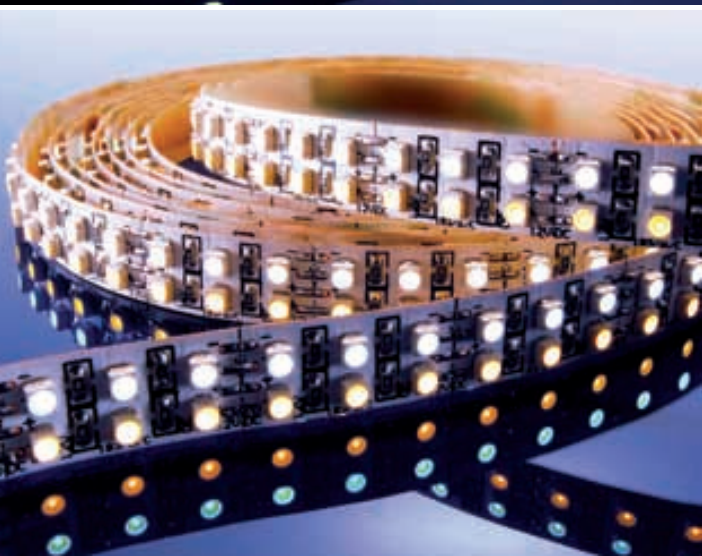

FLEXIBLER LED-STRIBE in Warmweiß/Kaltweiß

361521	5m / 300 LED	119,00 €	
Betriebsspannung	12V	Lumen m / Stripe	540 / 2700
Leistung m / ges	9,6W / 48W	LED Typ	SMD 3528
LEDs m / Stripe	60 / 300	Abstrahlverhalten LED	120°
LED Reihen	1	Gehäusefarbe	weiß
Anzahl Kanäle	2	Befestigung	Klebeband Rückseite
IP Klasse	IP20	Verbindung Stripe	3 Kabel (WW, CW, V+)
Material / Eigenschaften	flexibel	Energieeffizienzindex	A
LED Farbe	Warm-/Kaltweiß	Arbeitstemperatur	-5°C - +40°C
Wellenlänge	----	Schnittmöglichkeit	nach 5cm / 3 LED
Farbtemperatur	Mischbar 3000-7000K	Maße	5000 x 8 x 2mm

FLEXIBLER LED-STRIBE in Warmweiß/Kaltweiß

50505CW-WW120	5m / 600 LED	139,00 €	
Betriebsspannung	12V	Lumen m / Stripe	400 / 2000
Leistung m / ges	9,6W / 48W	LED Typ	SMD 3528
LEDs m / Stripe	120 / 600	Abstrahlverhalten LED	120°
LED Reihen	1	Gehäusefarbe	weiß
Anzahl Kanäle	2	Befestigung	Klebeband Rückseite
IP Klasse	IP20	Verbindung Stripe	3 Kabel (WW, CW, V+)
Material / Eigenschaften	flexibel	Energieeffizienzindex	A
LED Farbe	Warm-/Kaltweiß	Arbeitstemperatur	-5°C - +40°C
Wellenlänge	----	Schnittmöglichkeit	nach 5cm / 6 LED
Farbtemperatur	Mischbar 3000-6500K	Maße	5000 x 8 x 2mm

FLEXIBLER LED-STRIBE in Warmweiß/Kaltweiß

503CW-WW30L2	3m / 180 LED	139,00 €	
Betriebsspannung	12V	Lumen m / Stripe	1020 / 3060
Leistung m / ges	14,4W / 43,2W	LED Typ	SMD 5050
LEDs m / Stripe	60 / 180	Abstrahlverhalten LED	120°
LED Reihen	2	Gehäusefarbe	weiß
Anzahl Kanäle	2	Befestigung	Klebeband Rückseite
IP Klasse	IP20	Verbindung Stripe	3 Kabel (WW, CW, V+)
Material / Eigenschaften	flexibel	Energieeffizienzindex	A
LED Farbe	Warm-/Kaltweiß	Arbeitstemperatur	-5°C - +40°C
Wellenlänge	----	Schnittmöglichkeit	nach 10cm / 6 LED
Farbtemperatur	Mischbar 3000-7000K	Maße	3000 x 19 x 2mm