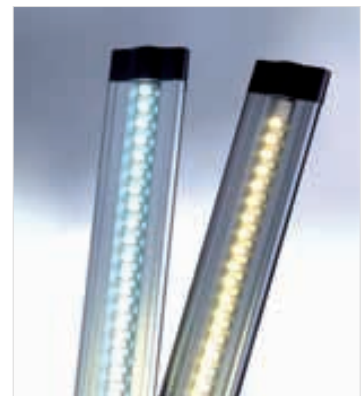

inkl. Halteclips,
1x Verbinder