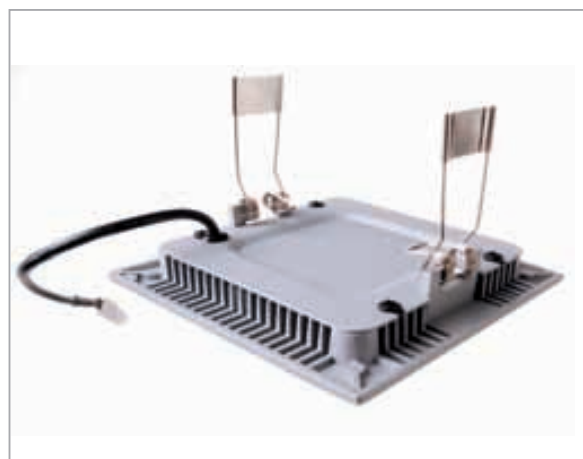

Zubehör:

561200	LED-Netzgerät dimmbar, variabel	75,00 €
--------	---------------------------------	---------

350mA DC	COB	8W	LED	INKLUSIVE LAMPE FESTVERBAUT	ABSTRAHL WINKEL 60°	Ø 68 mm	50 mm	Ø 78 mm
-------------	-----	----	-----	-----------------------------------	---------------------------	---------	-------	---------