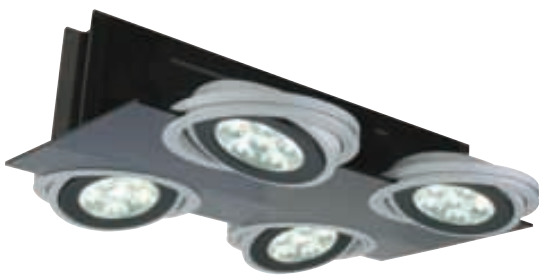

230V 12V DC	G53 AR111	MAX 4x10W	LED	EXKLUSIVE LAMPE	1,8 kg	425mm L 346mm B 99mm H

Parasol II

Acrylglas schwarz
Matt-silber

003426

250,00 €