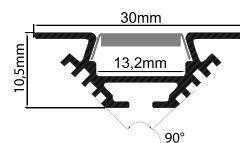

Lieferung erfolgt
ohne Zubehör

PAC - ALU

Information

- für LED Beleuchtung mit flexiblen LED Stripes bis 12,8mm Breite
- ideal zur Montage in Raumecken geeignet
- Einbau- sowie Aufbauprofil für Beleuchtung von Innenräumen und Objekten

Anwendungsbeispiele

- Akzentbeleuchtung, indirekte Beleuchtung in Küchen, Möbel, Messen, Bühnendekoration, Werbung

Befestigung (nicht im Sortiment)

- z.B.: Montageklebstoff oder mittels 7mm Senkkopfschrauben

Vorteile

- klein in der Vermaung
- gute Wrmeabgabe, einfache Montage, leicht, umweltfreundlich, modernes Design

PAC - ALU

Aluminium eloxiert

990087	1m	8,00 €
990103	2m	69,00 €

ABDECKUNG HS

990102	1m, satiniert	8,00 €
990107	2m, satiniert	16,00 €
990101	1m, transparent	8,00 €
990108	2m, transparent	16,00 €

PROFILBLENDE

990088	geschlossen/Stck	4,00 €