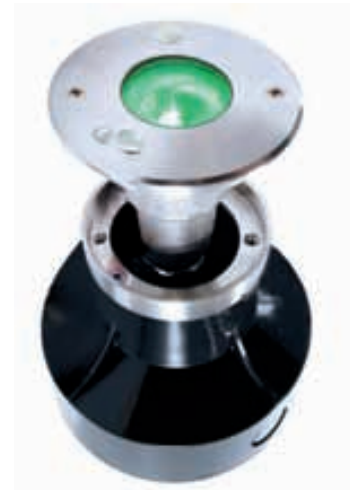

24V DC	3W		INKLUSIVE LAMPE FEST VERBAUT	ABSTRAHL- WINKEL 30°
IP68		98 mm		68 mm

Unterwasserleuchte

Leistungsaufnahme: 3,5 Watt
Edelstahl
Nur für Unterwasserbetrieb

Asymmetrisch
Inkl. 5m Anschlusskabel
Inkl. PVC-Einbaugehäuse

131003 RGB (465-640 nm) EEI: A 149,00 €