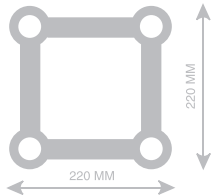

Belastungstabelle

Spannweite m	gleichmäßig verteilte Last	Durchbiegung	mittige Einzellast	Durchbiegung	Einzellast in den Drittelpunkten	Durchbiegung	Einzellast in den Viertelpunkten	Durchbiegung	Einzellast in den Fünftelpunkten	Durchbiegung
	kg / m	cm	kg	cm	kg	cm	kg	cm	kg	cm
1,00	420,00	0,01	257,67	0,01	210,00	0,02	140,00	0,01	105,00	0,01
2,00	208,00	0,11	198,02	0,08	171,54	0,12	135,35	0,11	104,00	0,10
3,00	137,33	0,35	160,79	0,22	135,35	0,32	102,81	0,27	89,58	0,30
4,00	99,24	0,81	135,35	0,44	111,77	0,62	82,88	0,52	71,53	0,56
5,00	65,20	1,30	116,86	0,74	95,18	1,03	69,43	0,85	59,53	0,91
6,00	45,94	1,90	102,81	1,13	82,88	1,55	59,73	1,26	50,98	1,35
7,00	34,05	2,60	91,78	1,60	73,40	2,18	52,41	1,76	44,58	1,87
8,00	26,22	3,42	82,88	2,16	65,86	2,93	46,69	2,34	39,60	2,48
9,00	20,80	4,34	75,56	2,81	59,73	3,78	42,09	3,00	35,63	3,17
10,00	16,90	5,38	69,43	3,54	54,64	4,74	38,32	3,75	32,38	3,96