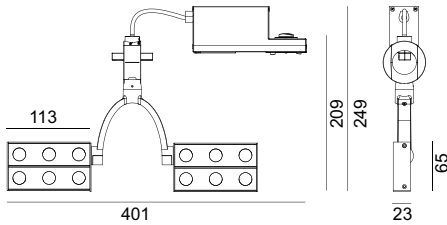

230V	12W	LED	INKLUSIVE LAMPE FEST VERBAUT	0,8 kg	380mm L 23mm B 208mm H
------	-----	-----	------------------------------------	--------	------------------------------

Square Double

Aluminium Druckguß silber