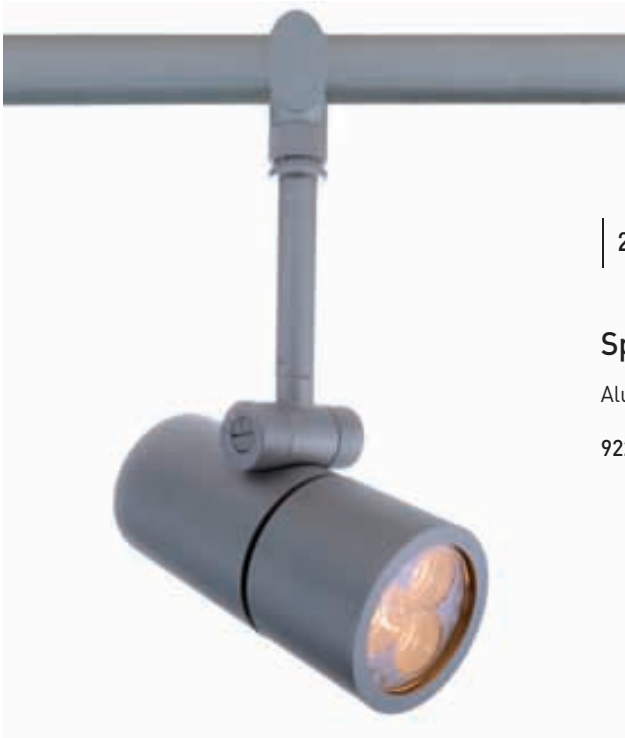

230V	9W	LED	INKLUSIVE LAMPE FEST VERBAUT	129mm L 60mm B 170mm H

Sprazza

Aluminium Druckguß

922059 3000K (300 lm) EEI: A 139,00 €