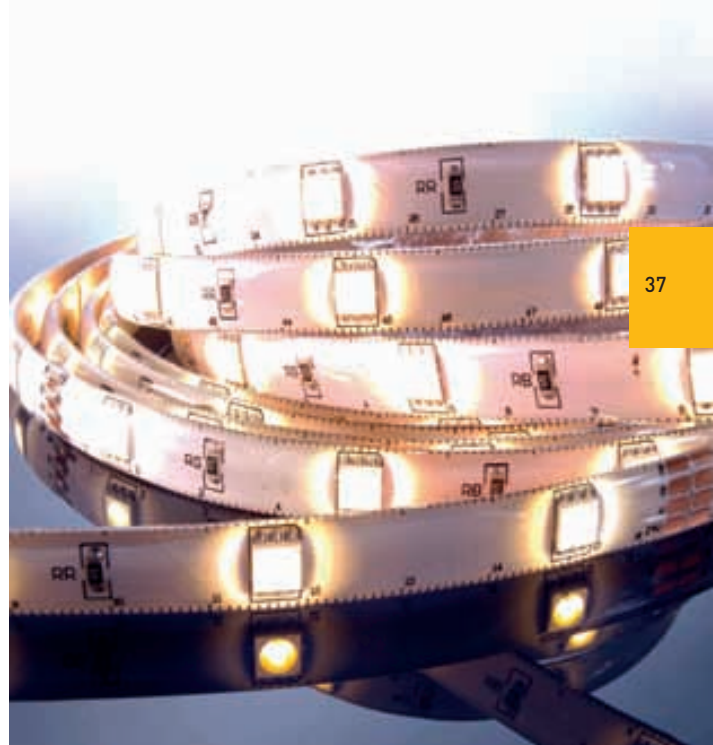

FLEXIBLER LED-STRIBE in Warmweiß

512351	3m / 90 LED	99,00 €
Betriebsspannung	24V	
Leistung m / ges	7,2W / 21,6W	
LEDs m / Stripe	30 / 90	
LED Reihen	1	
Anzahl Kanäle	1	
IP Klasse	IP55	
Material / Eigenschaften	silikoniert / flexibel	
LED Farbe	Warmweiß	
Wellenlänge	----	
Farbtemperatur	3000K (+/- 150K)	
Lumen m / Stripe	480 / 1440	
LED Typ	SMD 5050	
Abstrahlverhalten LED	120°	
Gehäusefarbe	weiß	
Befestigung	Klebeband Rückseite	
Verbindung Stripe	2 Kabel (V-, V+)	
Energieeffizienzindex	A	
Arbeitstemperatur	-5°C - +40°C	
Schnittmöglichkeit	nach 16,6cm / 5 LED	
Maße	3000 x 10 x 3mm