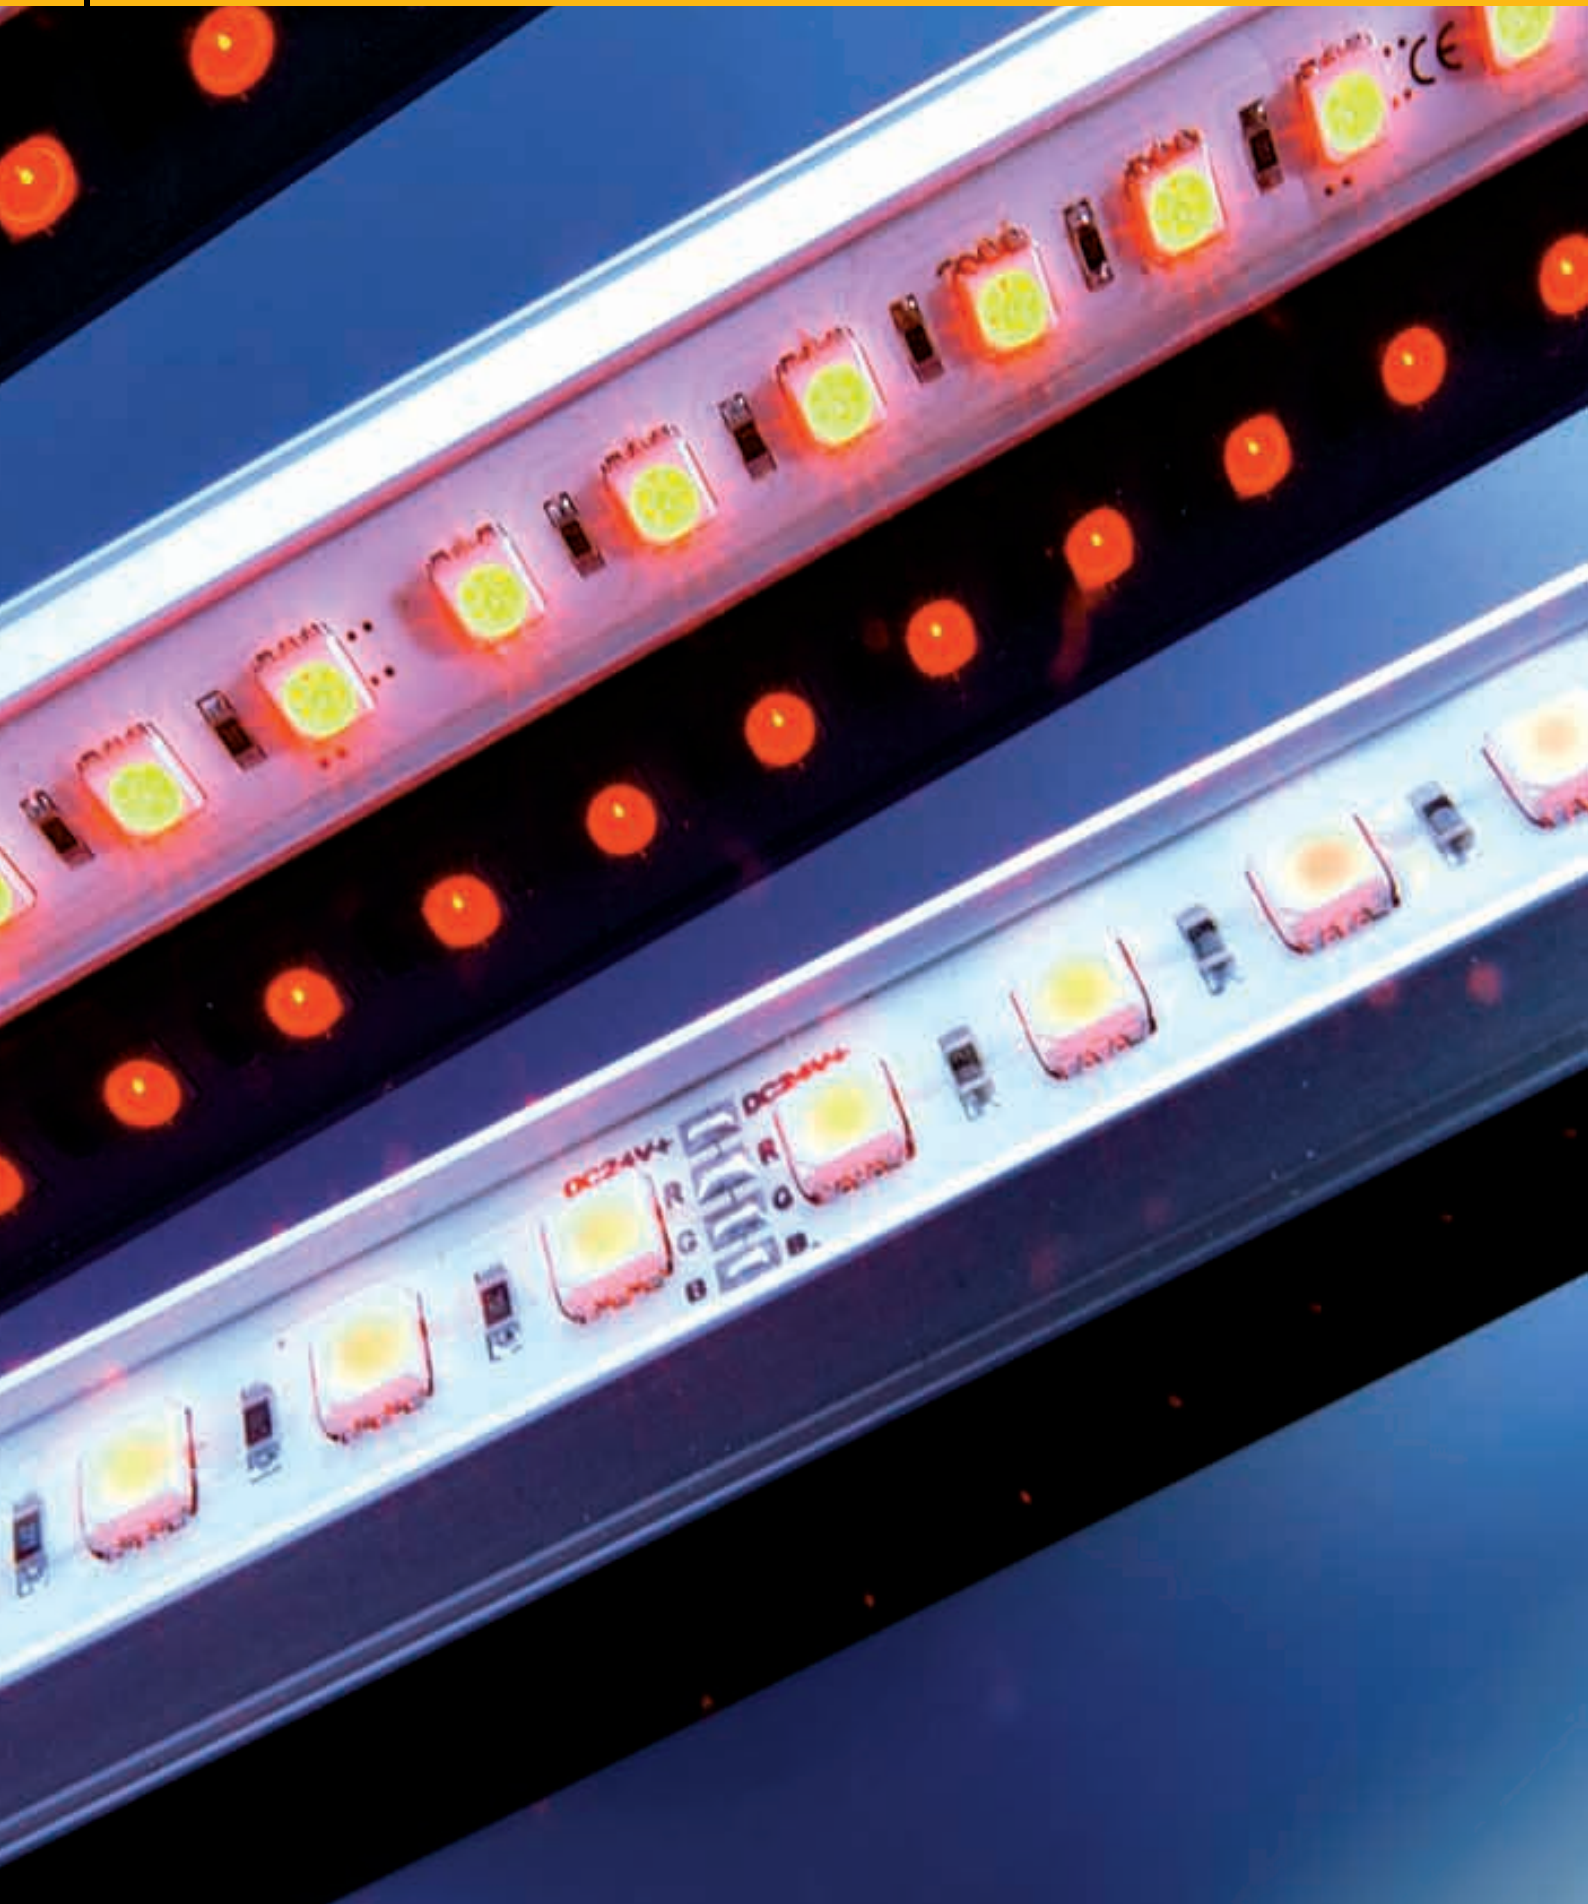

LED Bars | Warmweiß, Kaltweiß & RGB