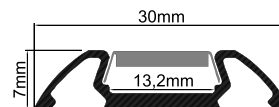

ABDECKUNG HS

990102	1m, satiniert	8,00 €
990107	2m, satiniert	16,00 €
990101	1m, transparent	8,00 €
990108	2m, transparent	16,00 €

PROFILBLENDE

990100	Stück	5,00 €
--------	-------	--------

Lieferung erfolgt
ohne Zubehör