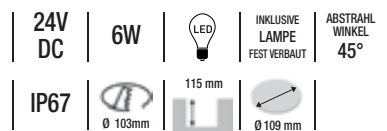

Bodeneinbauleuchte

Leistungsaufnahme: 6 Watt

Edelstahl
Inkl. Aluminium Druckguß Einbaugehäuse

100133 3000K (289 lm) EEI: A 145,00 €
◆ 100132 6000K (295 lm) EEI: A 129,00 €