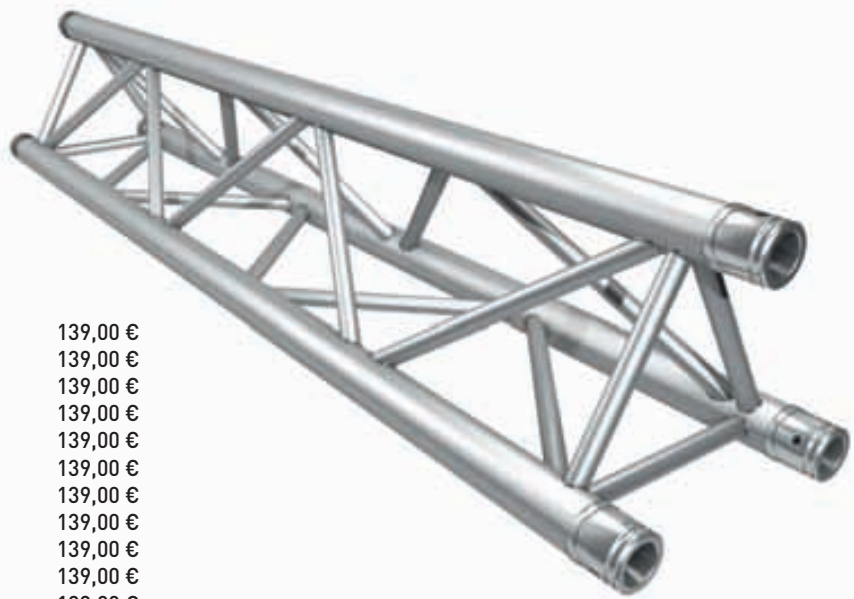

TECHNISCHE DATEN

Rohrdurchmesser Hauptrohr:	50mm
Wandstärke:	2mm
Material:	AlMgSi F31
Rohrdurchmesser Brace:	20mm
Konische Verbinder im Lieferumfang	

Geraden F33

	Länge	Gewicht	
F33017	17 cm	1,9 kg	139,00 €
F33018	18 cm	2,0 kg	139,00 €
F33019	19 cm	2,1 kg	139,00 €
F33020	20 cm	2,2 kg	139,00 €
F33021	21 cm	2,3 kg	139,00 €
F33022	22 cm	2,4 kg	139,00 €
F33023	23 cm	2,5 kg	139,00 €
F33024	24 cm	2,6 kg	139,00 €
F33025	25 cm	2,7 kg	139,00 €
F33050	50 cm	3,5 kg	139,00 €
F33055	55 cm	3,8 kg	183,00 €
F33060	60 cm	4,3 kg	183,00 €
F33065	65 cm	4,8 kg	183,00 €
F33070	70 cm	5,1 kg	183,00 €
F33075	75 cm	5,4 kg	183,00 €
F33100	100 cm	5,8 kg	183,00 €
F33150	150 cm	7,5 kg	219,00 €
F33200	200 cm	9,3 kg	265,00 €
F33250	250 cm	11,0 kg	312,00 €
F33300	300 cm	12,7 kg	358,00 €
F33350	350 cm	14,5 kg	403,00 €
F33400	400 cm	16,2 kg	450,00 €
F33450	450 cm	17,0 kg	497,00 €