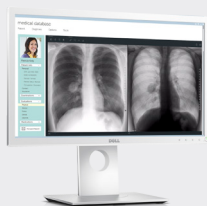

Monitores Dell Medical Review

Desenvolvidos especificamente para o mercado da área de saúde, esses monitores oferecem imagens prontas para DICOM precisas e consistentes, são alinhados com as iniciativas de controle de infecção e são fáceis de usar nos pontos de atendimento.

MR2217
Monitor Dell Medical Review 22

Com calibração DICOM e desenvolvido para uso eficiente do ponto de atendimento.

21,5 polegadas/54,61 cm

Tamanho da imagem de visualização (polegadas/cm)

1.920 x 1.080 a 60 Hz

Resolução máxima

16: 9

Taxa de proporção

In-Plane Switching

Tipo de painel, superfície

LED

Tecnologia de iluminação traseira

VGA, DisplayPort 1.2³, HDMI 1.4, 2 portas USB 2.0 (downstream), 1 porta USB 2.0 (upstream)

Conectividade

Recursos de design

Ajustes

Altura (130 mm), rotação, inclinação, giro (sentido horário e sentido anti-horário)

Outros

Imagens prontas para DICOM, tela fosca, design plano e sem aberturas, cabo de alimentação para uso hospitalar (ponto verde), certificação IEC60601-1, clipe do cabo aparafusado ativo para segurança do cabo, certificação ISO13485