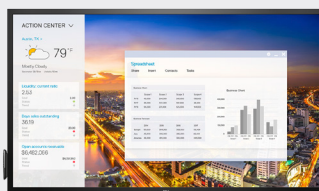

C7017T
Monitor interativo para salas de conferência Dell 70

Um monitor FullHD interativo para espaços de médio a grande porte.