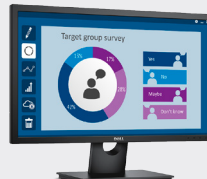

E2417H
Monitor Dell 24

Recursos e valor essenciais em um monitor de 23".

23,8 polegadas/60,47 cm

FullHD de 1.920 x 1.080 a 60 Hz

16: 9

In-Plane Switching, antirreflexo

LED

VGA, DisplayPort 1.2³

Somente inclinação

Tela sem oscilações com ComfortView¹, amplo ângulo de visão