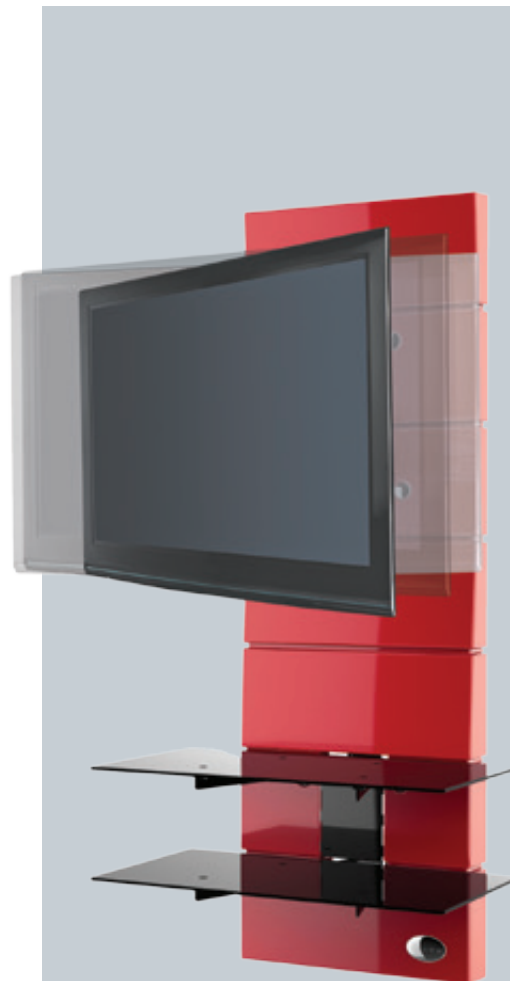

TV / SUPPORTI
GHOST

MADE
IN
ITALY

Product	Colour	Art Code	Pcs x carton	EAN code
Ghost Design 3000 Rotation - gloss white	□	488311 BA	1	8006023229246
Ghost Design 3000 Rotation - gloss black	■	488310 BA	1	8006023229222
Ghost Design 3000 Rotation - red	■	488312 BA	1	8006023229260