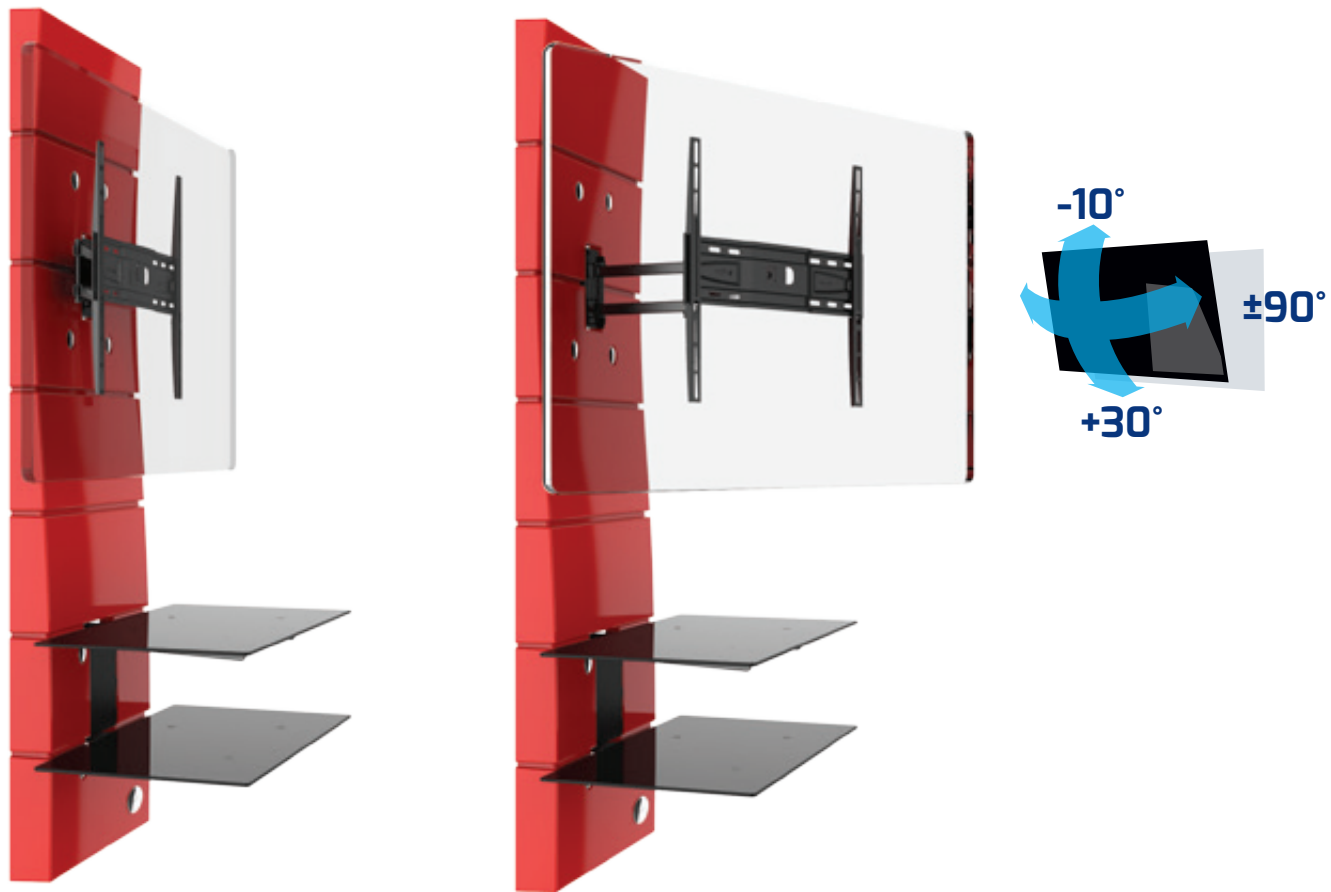

GHOST DESIGN 3000 ROTATION