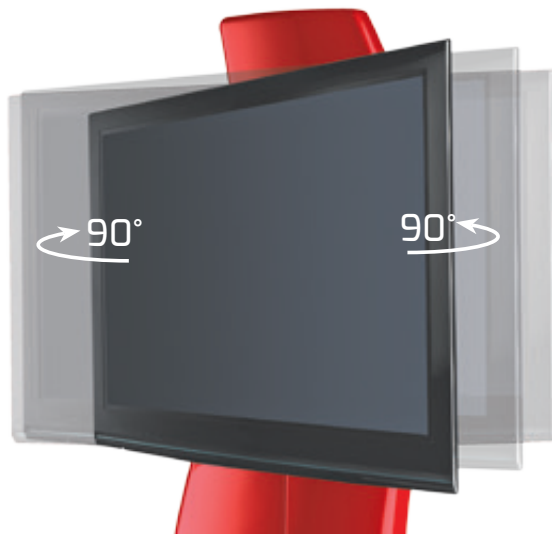

Ghost Design

MELICONI GHOST DESIGN: CAPOLAVORO DI STILE.

Bellezza e intelligenza. Finalmente queste doti hanno trovato il loro interprete per eccellenza. Nasce un progetto Meliconi totalmente innovativo, pronto ad essere scoperto per dare un volto moderno e affascinante alla vostra casa. Ghost Design è la nuova parete Meliconi, ideata per contenere con stile tutti gli apparecchi dedicati all'audio video. Un' estetica minimalista e raffinata si fonde ad una tecnologia d'avanguardia e nella semplicità di linee e curve, si configura una parete dall'aspetto tecnologico ed accattivante per avere sempre il proprio angolo Tv perfettamente in ordine, senza la presenza di fili e spine.

MELICONI GHOST DESIGN: L'ALLIANCE DE LA TECHNOLOGIE ET DU DESIGN.

Ghost Design la dernière innovation de Meliconi va transformer votre intérieur. Ce nouveau concept de mobilier mural, accueille l'ensemble de votre équipement audio/vidéo. Ghost Design, ses lignes fluides et raffinées, son concept exclusif et ingénieux de gestion des câbles mettent en valeur votre espace TV.

Dima raccogli fili
Cable management template
Colonne technique cache fil
Placa recoje-cables

Supporto TV orientabile
Adjustable TV support
Support TV orientable
Supporte TV orientable
(3000 Rotation - 2000 Rotation - 1500 Rotation)