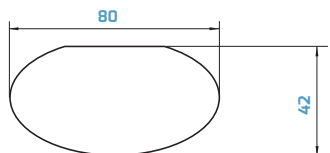

GhostDesign

2000 ROTATION

VESA
200-300
400

32" > 63"
(81 > 160 cm)

cm

TV / SUPPORTI
GHOST

MADE IN ITALY

Product	Colour	Art Code	Pcs x carton	EAN code
Ghost Design 2000 Rotation - gloss white	□	488087 BB	1	8006023191048
Ghost Design 2000 Rotation - gloss black	■	488086 BB	1	8006023191024
Ghost Design 2000 Rotation - carbon fibre	■	488088 BB	1	8006023191062
Ghost Design 2000 Rotation - metallic grey	■	488089 BB	1	8006023191086
Ghost Design 2000 Rotation - red	■	488090 BB	1	8006023191109

GhostDesign 1500 ROTATION

VESA
50·75·100
200·300
400

32" > 63"
(81 > 160 cm)

Kg 30
(66 lbs)
↓
Kg 20
(44 lbs)

cm

Product	Colour	Art Code	Pcs x carton	EAN code
Ghost Design 1500 Rotation - white	□	488130 BA	1	8006023214518 ●
Ghost Design 1500 Rotation - black	■	488131 BA	1	8006023214532 ●
Ghost Design 1500 Rotation - metallic red	■	488132 BA	1	8006023214556 ●