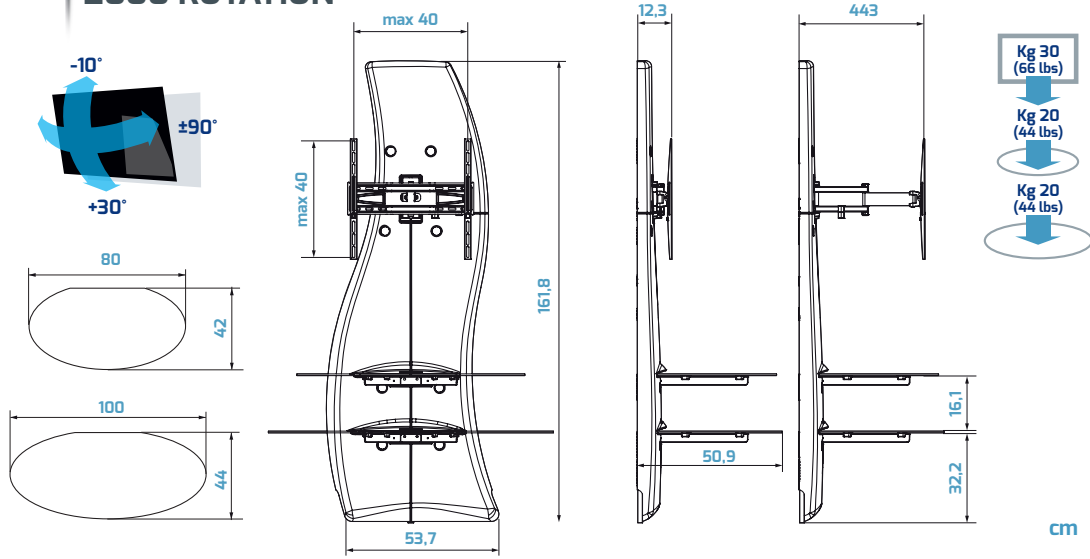

GhostDesign

2000 ROTATION

VESA
200-300
400

32" > 63"
(81 > 160 cm)

cm