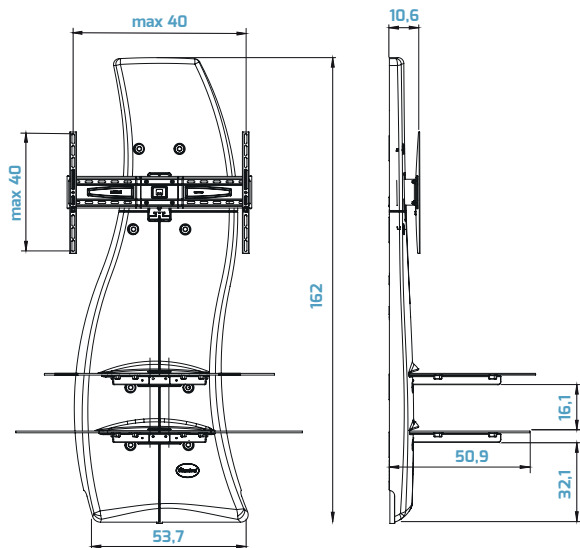

GhostDesign

3000 ROTATION

VESA
200-300
400

32" > 63"
(81 > 160 cm)

Kg 30
(66 lbs)

Kg 20
(44 lbs)

Kg 20
(44 lbs)

16,1

GhostDesign 2000

VESA
200-300
400-600

32" > 63"
(81 > 160cm)

MADE
IN
ITALY

cm

Product	Colour	Art Code	Pcs x carton	EAN code
Ghost Design 2000 - gloss white	<input type="checkbox"/>	488066 BB	1	8006023082216
Ghost Design 2000 - gloss black	<input checked="" type="checkbox"/>	488064 BB	1	8006023085101
Ghost Design 2000 - carbon fibre	<input type="checkbox"/>	488067 BB	1	8006023082230
Ghost Design 2000 - metallic grey	<input type="checkbox"/>	488068 BB	1	8006023082254
Ghost Design 2000 - red	<input type="checkbox"/>	488070 BB	1	8006023083169

GhostDesign 1500 ROTATION

VESA
50·75·100
200·300
400

32" > 63"
(81 > 160 cm)

Kg 30
(66 lbs)
↓
Kg 20
(44 lbs)

cm

Product	Colour	Art Code	Pcs x carton	EAN code
Ghost Design 1500 Rotation - white	□	488130 BA	1	8006023214518 ●
Ghost Design 1500 Rotation - black	■	488131 BA	1	8006023214532 ●
Ghost Design 1500 Rotation - metallic red	■	488132 BA	1	8006023214556 ●