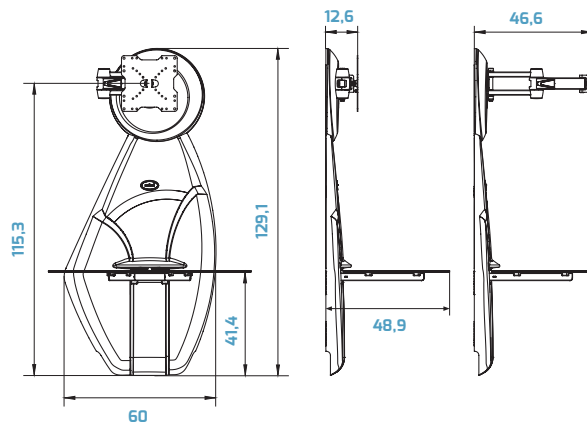

GhostDesign 2000

VESA
200-300
400-600

32" > 63"
(81 > 160cm)

MADE
IN
ITALY

cm

Product	Colour	Art Code	Pcs x carton	EAN code
Ghost Design 2000 - gloss white	<input type="checkbox"/>	488066 BB	1	8006023082216
Ghost Design 2000 - gloss black	<input checked="" type="checkbox"/>	488064 BB	1	8006023085101
Ghost Design 2000 - carbon fibre	<input type="checkbox"/>	488067 BB	1	8006023082230
Ghost Design 2000 - metallic grey	<input type="checkbox"/>	488068 BB	1	8006023082254
Ghost Design 2000 - red	<input type="checkbox"/>	488070 BB	1	8006023083169

GhostDesign

2000 ROTATION

VESA
200-300
400

32" > 63"
(81 > 160 cm)

cm

TV / SUPPORTI
GHOST

MADE IN ITALY

Product	Colour	Art Code	Pcs x carton	EAN code
Ghost Design 2000 Rotation - gloss white	□	488087 BB	1	8006023191048
Ghost Design 2000 Rotation - gloss black	■	488086 BB	1	8006023191024
Ghost Design 2000 Rotation - carbon fibre	■	488088 BB	1	8006023191062
Ghost Design 2000 Rotation - metallic grey	■	488089 BB	1	8006023191086
Ghost Design 2000 Rotation - red	■	488090 BB	1	8006023191109

GhostDesign 1500 ROTATION

VESA
50·75·100
200·300
400

32" > 63"
(81 > 160 cm)

Kg 30
(66 lbs)
↓
Kg 20
(44 lbs)

cm

Product	Colour	Art Code	Pcs x carton	EAN code
Ghost Design 1500 Rotation - white	□	488130 BA	1	8006023214518 ●
Ghost Design 1500 Rotation - black	■	488131 BA	1	8006023214532 ●
Ghost Design 1500 Rotation - metallic red	■	488132 BA	1	8006023214556 ●