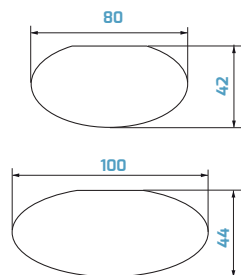

GhostDesign

3000 ROTATION

VESA
200-300
400

32" > 63"
(81 > 160 cm)

Kg 30
(66 lbs)

Kg 20
(44 lbs)

Kg 20
(44 lbs)

16,1

GhostDesign 2000

VESA
200-300
400-600

32" > 63"
(81 > 160cm)

MADE
IN
ITALY

cm

Product	Colour	Art Code	Pcs x carton	EAN code
Ghost Design 2000 - gloss white	<input type="checkbox"/>	488066 BB	1	8006023082216
Ghost Design 2000 - gloss black	<input checked="" type="checkbox"/>	488064 BB	1	8006023085101
Ghost Design 2000 - carbon fibre	<input type="checkbox"/>	488067 BB	1	8006023082230
Ghost Design 2000 - metallic grey	<input type="checkbox"/>	488068 BB	1	8006023082254
Ghost Design 2000 - red	<input type="checkbox"/>	488070 BB	1	8006023083169