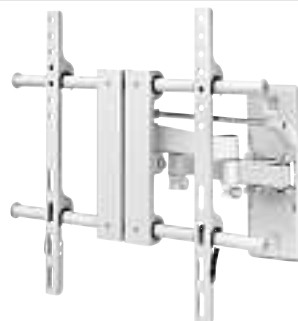

hama

TV-Wandhalterung Fullmotion "XL", 5 Sterne, 2 Tragearme

Quality	5 Stars
Pivoting Range	120 °
Rotation	3 °
Tilt +/-	3 / 15 °
Maximum Load Capacity	45 kg
VESA (from-to)	200x100 - 400x400
Recommended Screen Size	58 - 127 cm (23" - 50")
Variant	Fullmotion

White					00108744
Black					00108730
		2	SC