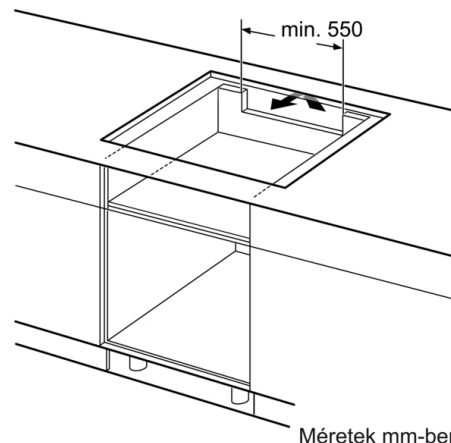

Szélesség : 802 mm

A készülék méretei : 51 x 802 x 522 mm

A becsomagolt készülék méretei (ma x szé x mé) : 126 x 953 x 608 mm

Nettó súly : 12,8 kg

Bruttó súly : 16,5 kg

Maradék hő kijelzés : Külön

Vezérlőpanel helye : Elöl

Beszerezés

- Termékméretek (Ma x Szé x Mé mm): 51 x 802 x 522
- A beépítéshez szükséges résméret (Ma x Szé x Mé mm) : 51 x 750 x (490 - 500)
- Minimális munkalap vastagság: 16 mm
- Csatlakozási teljesítmény: 7400 W
- PowerManagement Funkció: szükség esetén korlátozza a maximális teljesítményt (az elektromos biztosítéktól függően).
- Tápvezeték: 110 cm, A kábel tartozék

Serie 6, Indukciós főzőlap, 80 cm, Fekete, munkapultba építhető PVS831FC5E

① Szellőzőrést kell hagyni

Méreték mm-ben

Méreték mm-ben

Méreték mm-ben