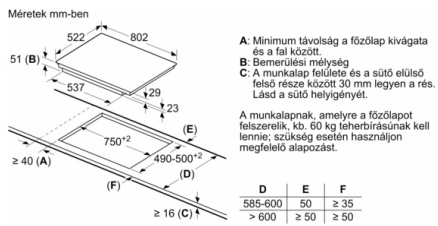

Beszerezés

- Termékméretek (Ma x Szé x Mé mm): 51 x 802 x 522
- A beépítéshez szükséges résméret (Ma x Szé x Mé mm) : 51 x 750 x (490 - 500)
- Minimális munkalap vastagság: 16 mm
- Csatlakozási teljesítmény: 7400 W
- PowerManagement Funkció: szükség esetén korlátozza a maximális teljesítményt (az elektromos biztosítéktól függően).
- Tápvezeték: 110 cm, A kábel tartozék

Serie 6, Indukciós főzőlap, 80 cm, Fekete, munkapultba építhető PVS831FC5E

① Szellőzőrést kell hagyni

Méreték mm-ben

Méreték mm-ben

Méreték mm-ben