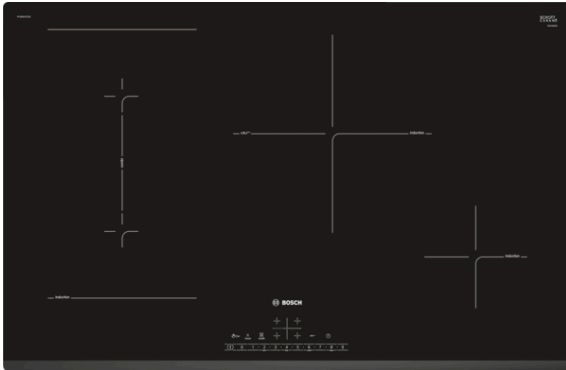

**Serie 6, Indukciós főzőlap, 80 cm,
Fekete, munkapultba építhető
PVS831FC5E**

Különleges (megvásárolható) tartozék

HEZ9ES100 : Eszpresszó készítő, 4 csészes
HEZ9FE280 : Vas serpenyő Ø 18 / 28 cm
HEZ9SE040 : 4 darabos készlet
HEZ9SE060 : 6 darabos készlet

**KombiIndukciós főzőlap: feltehetően nagy,
ovális vagy szögletes edényt a két
összekapcsolt főzőzónának köszönhetően.**

- **DirectSelect:** közvetlenül, egyszerűen kiválasztható főzőzóna, teljesítményszint és további funkciók.
- **CombiZone:** Vonjon össze két indukciós főzőzónát nagyobb edények használata esetén.
- **28 cm főzőzóna:** kicsi és nagy lábosoknak és serpenyőknek.
- **PerfectFry:** nem kell többé attól félnie, hogy odaég az étel.
- **Elöl csiszolt kivitel:** Elegáns, vonzó kivitel csiszolt elülső oldallal.

Műszaki adatok

Terméknév/-család : Üvegkerámia főzőlap

Kiviteli forma : Beépíthető készülék

Működtető energiatípus : Elektromos

Egyidejűleg használható főzőfelületek száma : 4

Beépítési méretigény (ma x szé x mé) : 51 x 750-750 x 490-500 mm