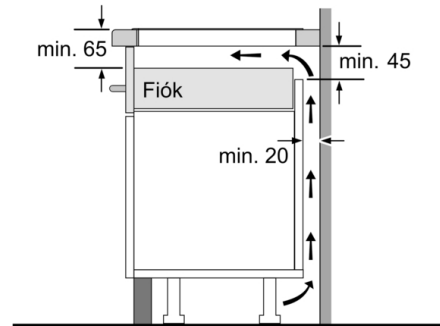

Beszerezés

- Termékméretek (Ma x Szé x Mé mm): 51 x 802 x 522
- A beépítéshez szükséges résméret (Ma x Szé x Mé mm) : 51 x 750 x (490 - 500)
- Minimális munkalap vastagság: 16 mm
- Csatlakozási teljesítmény: 7400 W
- PowerManagement Funkció: szükség esetén korlátozza a maximális teljesítményt (az elektromos biztosítéktól függően).
- Tápvezeték: 110 cm, A kábel tartozék

Serie 6, Indukciós főzőlap, 80 cm, Fekete, munkapultba építhető PVS831FC5E

① Szellőzőrést kell hagyni

Méreték mm-ben

Méreték mm-ben

Méreték mm-ben