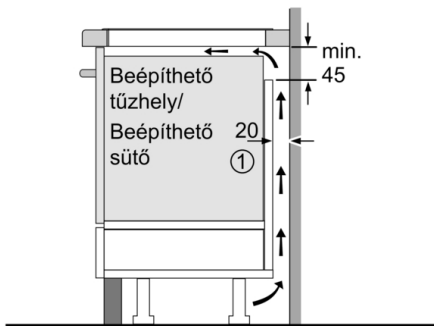

Serie 6, Indukciós főzőlap, 80 cm, Fekete, munkapultba építhető PVS831FC5E

① Szellőzőrést kell hagyni

Méreték mm-ben