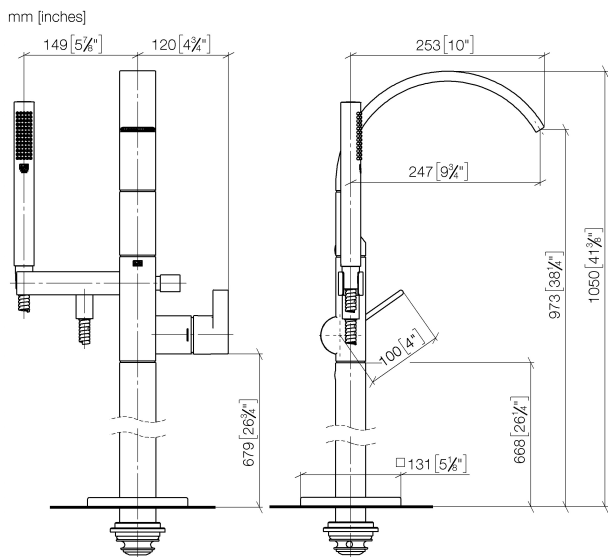

Badkar - CYO

Engreppsblandare till badkar med ståndarrör för fristående montering med handduschset -

Artikelnummer: 25 863 811-00

- utsprång 253 mm
- rektangulär luftinblandad stråle
- Slangduschset: Normalstråle
- stavformad handdusch med antikalk-system
- duschhållare
- automatisk omkastare mellan badkar/dusch
- höjd totalt 980 - 1050 mm
- höjd stigrör 598 - 668 mm
- höjd till perlator 903 – 973 mm
- påskjutbar täckbricka 131 x 131 mm
- Duschslang av metall 1250mm med integrerat vridskydd
- Flöde pip max. 26,5 l/min
- Flöde slangduschset max. 6,8 l/min
- Armaturgrupp enl. DIN 4109: 1
- OBS! På grund av lokala byggföreskrifter kan det vara nödvändigt att använda en tillsatsprodukt som skällningsskydd. Se Remote Pressure Balance Valve (35 910 970 90)

Krom

Tillbehör behövs till denna artikel.

Utgående artiklar kan levereras till 31.12.9999

Badkar - CYO

Engreppsblandare till badkar med ståndarrör för fristående montering med handduschset -

Artikelnummer: 25 863 811-00

Måttritning

All information i mm / tum = mm x 0,0394

Flödesdiagram

Badkar - CYO

Engreppsblandare till badkar med ståndarrör för fristående montering med handduschset -

Artikelnummer: 25 863 811-00

Ytterligare ytvarianter