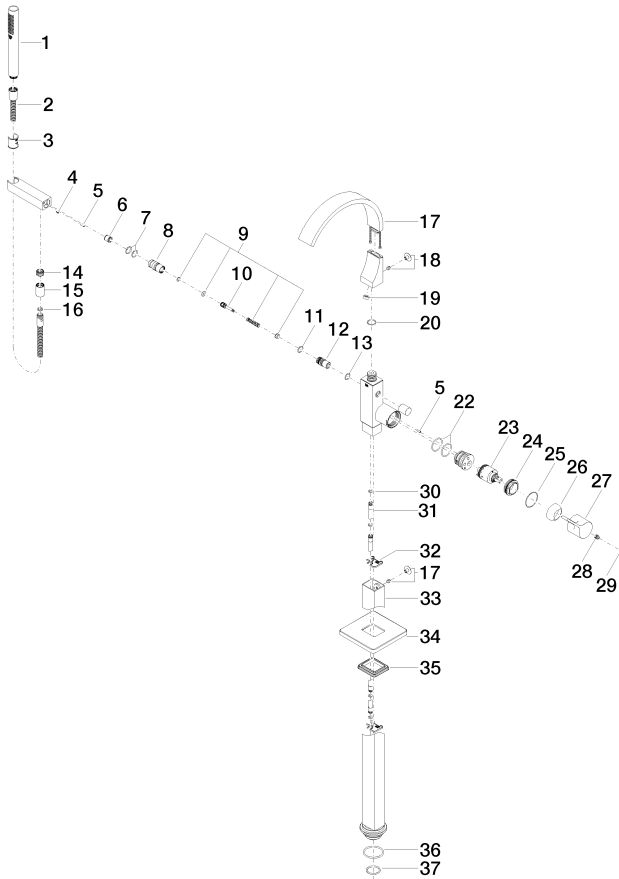

Badkar - CYO

Engreppsblandare till badkar med ståndarrör för fristående montering med handduschset -

Artikelnummer: 25 863 811-00

Nr.	Artikelnummer	Benämning	Monteringsmängd
1	28 013 979-00 0010	Stavformad handdusch - Krom	1
2	09 30 02 072-00	Metall-duschslang 1/2" x 3/8" x 1250 mm - Krom	1
3	09 18 40 118 90		1
4	09 31 11 058 90		1
5	09 31 11 040 90		3
6	09 23 01 141 90		1
7	09 14 10 010 90		2
8	09 24 03 130-00		1
9	90 16 02 023 00 90		1
10	09 31 09 094 20-00		1
11	09 14 10 055 90		1
12	09 21 34 080-00		1
13	09 14 10 033 90		1
14	09 24 03 069 90		1
15	09 21 02 069-00		1
16	09 14 20 026 90		1
17	90 11 70 011 00-00		1
18	04 31 20 034 00 90		2
19	09 23 01 057 90		1
20	09 14 10 031 90		2
21	09 14 10 148 90		1
22	90 15 05 039 00 90		1
23	09 24 04 298 90		1
24	09 14 10 037 90		1
25	09 28 30 036-00		1
26	09 20 80 022-00		1
27	09 31 11 030 90		1
28	90 31 20 087 00-00		1
29	09 14 10 139 90		4
30	04 28 22 025 00 90		2
31	09 20 93 051 90		2
32	04 28 22 024 00-00		1
33	09 27 71 011-00		1
34	09 14 03 107 90		1
35	09 14 10 084 90		1
36	09 14 10 018 90		1