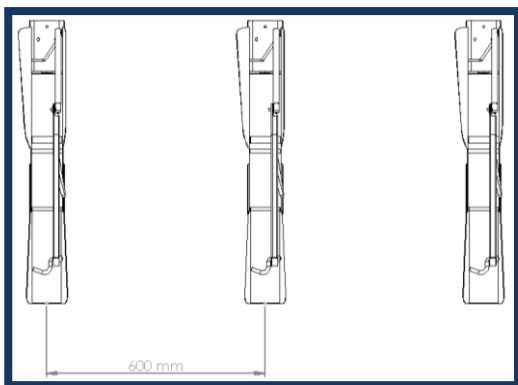

Montering i ens højde: