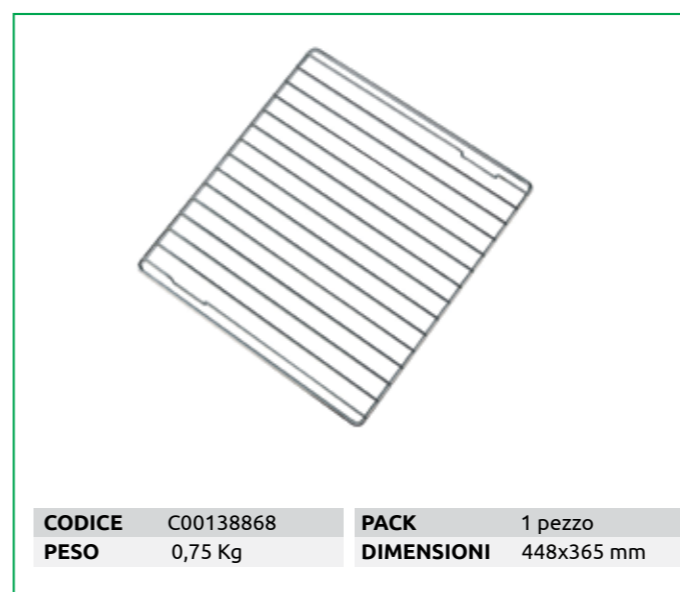

GRIGLIE FORNO