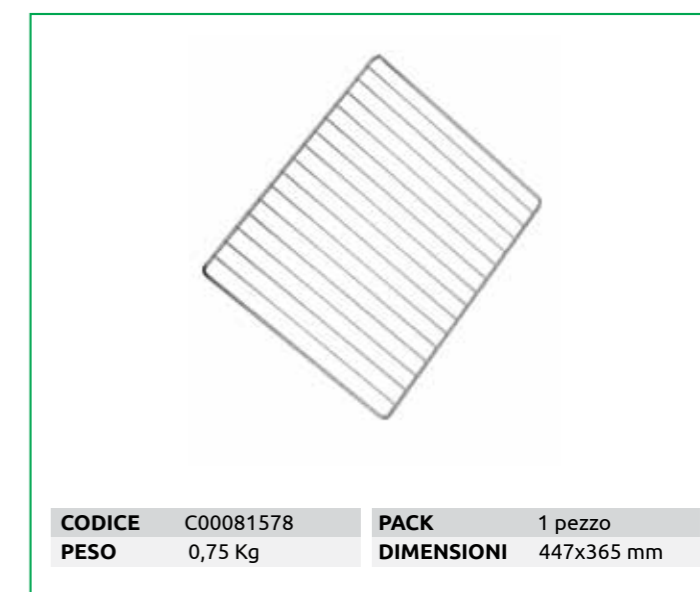

GRIGLIE FORNO