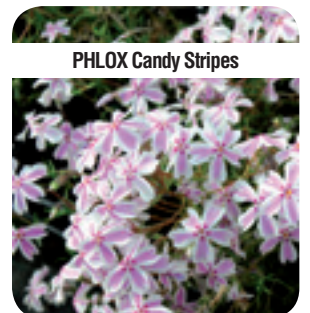

**GERANIUM Brookside**

**CAMELIA Nucio's Gem**

**EPIEDIUM Young Roseum**

**COPEOPSIS Limerock Dream**

**ANEMONE Splendens**

**SALVIA Micro Maraschino**

**TRICYRTIS hirta Miyazaki**

**OENOTHERA Siskiyou Pink**

**PENSTEMON Purple Bedder**

**PENSTEMON White Bedder**

**SAXIFRAGA (A) Peter Pan**

**HELLEBORUS orientalis**

**PHLOX Candy Stripes**

**ASTER cordifolius** Little Carlow.

**ASTER dumosus** Jenny

**ASTER dumosus** Prof Anton Kippenberg

**ASTER ericoides** Blue Wonder

**ASTER novi-belgii** Patricia Ballard

**CAMPANULA carpatica** White Clips

**CHELONE obliqua** Rosea

**COREOPSIS** Cha Cha Cha (r)

**COREOPSIS** Mercury Rising (r)

**CYCLAMEN coum** Album