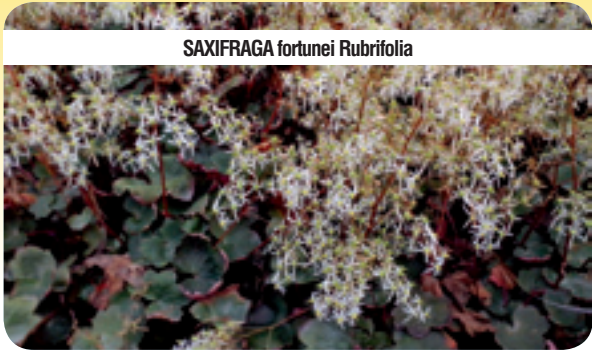

PLUMBAGO Alba

PLUMBAGO Capensis Bleu foncé

PULMONARIA Blue Ensign

RHODOHYPOXIS Donald Mann

SALVIA microphylla Royal Bumble

SALVIA nemorosa Sensation White (r)

SAXIFRAGA fortunei Black Ruby

SAXIFRAGA fortunei Cheap Confection

SAXIFRAGA fortunei Glebes Monster

**SAXIFRAGA fortunei Rubrifolia**

**SAXIFRAGA fortunei Shiranami**

**SAXIFRAGA Sugar Plum Fairy**

**SAXIFRAGA fortunei Blackberry and Apple Pie**

**SCABIOSA Barocca**

**SEDUM Matrona Pink**