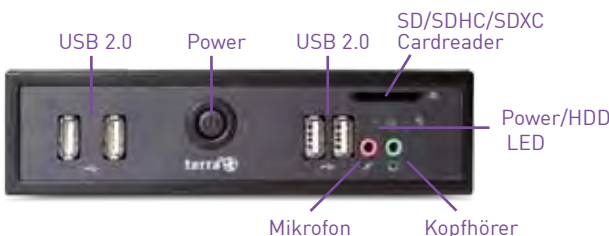

TERRA MINI PC 5000 SILENT GREENLINE

1. Wie Artikel-Nr.: 1009356, jedoch
2. Intel® Core™ i5-3470S Prozessor (6M Cache, up to 3.60 GHz)
   - 240 GB SATA-3 SSD
3. Artikel-Nr.: 1009366

699,-*
831,81 € inkl. MwSt.

*Optional:
Vor-Ort-Service und Garantie-
verlängerung bis 60 Monate*