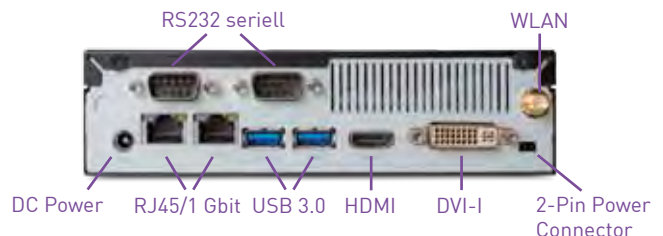

TERRA MINI PC 5000 SILENT GREENLINE

1. Wie Artikel-Nr.: 1009356, jedoch
2. Intel® Core™ i5-3470S Prozessor (6M Cache, up to 3.60 GHz)
   - 240 GB SATA-3 SSD
3. Artikel-Nr.: 1009366

699,-*
831,81 € inkl. MwSt.

*Optional:
Vor-Ort-Service und Garantie-
verlängerung bis 60 Monate*