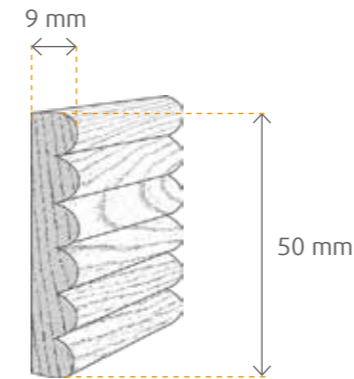

PROFILLEISTE PR28 >

Abmessung mm	Holzart	VPE Bd	VPE Pal	Clip	Art.-Nr.
9x50x1000	Kiefer astfrei	10	400	–	78046