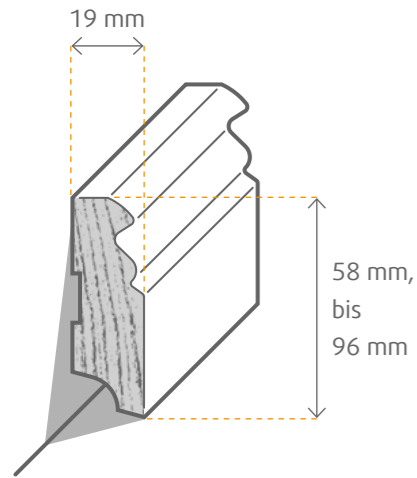

BERLINER SOCKELLEISTE >

Abmessung mm	Holzart	VPE Bd	VPE Pal	Clip	Art.-Nr.
19x58x2400	Kiefer astfrei	10	210	–	72285
19x78x2400	Kiefer astfrei	5	250	–	72286
19x96x2400	Kiefer astfrei	5	210	–	72287