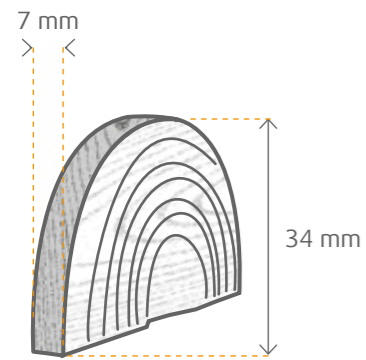

SCHNITZLEISTE D4555 >

Abmessung mm	Holzart	VPE Bd	VPE Pal	Clip	Art.-Nr.
7x34x2400	Kiefer astfrei	10	400	-	77989