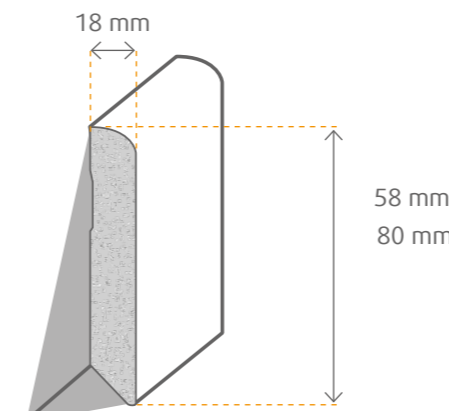

FUSSLEISTE >

Abmessung mm	Farbe/Dekor	VPE Bd	VPE Pal	Clip	Art.-Nr.
10x58x2500	Grundierfolie/weiß	10	770	–	77759
10x80x2500	Grundierfolie/weiß	10	480	–	77758