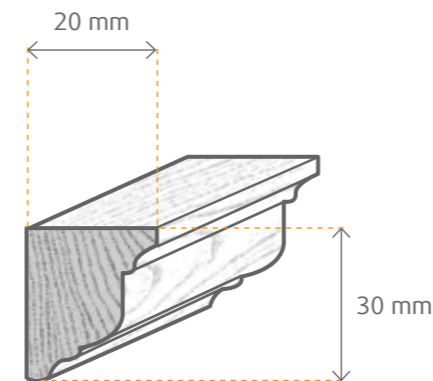

PROFILLEISTE S1 >

Abmessung mm	Holzart	VPE Bd	VPE Pal	Clip	Art.-Nr.
20x30x1000	Kiefer astfrei	10	600	–	78047