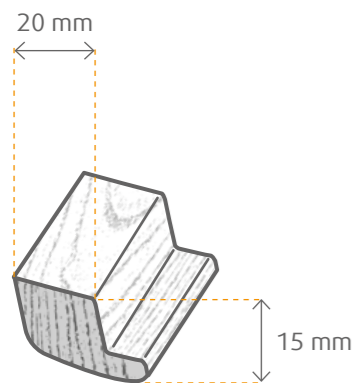

BILDERLEISTE K80

Abmessung mm	Holzart	VPE Bd	VPE Pal	Clip	Art.-Nr.
15x20x1000	Kiefer astfrei	10	500	–	78050