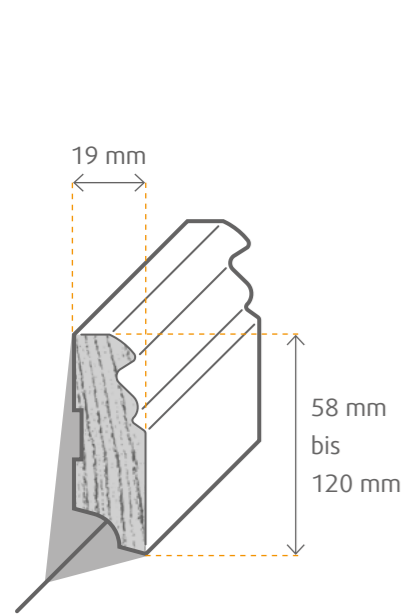

BERLINER PROFIL >

Abmessung mm	Farbe/Dekor	VPE Bd	VPE PaI	Clip	Art.-Nr.
19x58x2400	RAL 9010 lackiert/weiß	10	320	–	71991
19x78x2400	RAL 9010 lackiert/weiß	5	250	–	71992
19x96x2400	RAL 9010 lackiert/weiß	5	160	–	72768
19x120x2400	RAL 9010 lackiert/weiß	5	120	–	72294
19x58x2400	RAL 9016 lackiert/weiß	10	320	–	76799
19x78x2400	RAL 9016 lackiert/weiß	5	250	–	76800
19x96x2400	RAL 9016 lackiert/weiß	5	160	–	76801
19x120x2400	RAL 9016 lackiert/weiß	5	120	–	76802