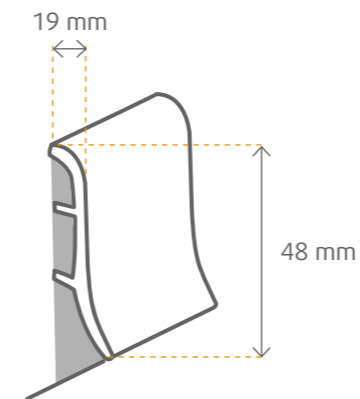

KS SOCKELLEISTE GESCHÄUMT

Abmessung mm	Farbe/Dekor	VPE Bd	VPE Pal	Clip	Art.-Nr.
19x48x2500	Weiß	20	600	✓	77361
19x48x2500	Esche weiß	20	600	✓	77362
19x48x2500	Grau	20	600	✓	77363
19x48x2500	Schwarz	20	600	✓	77364
19x48x2500	Buche	20	600	✓	77365
19x48x2500	Granit	20	600	✓	77366

Bestigungsclip für KS Sockelleiste geschäumt	20 St. im Btl.	77435