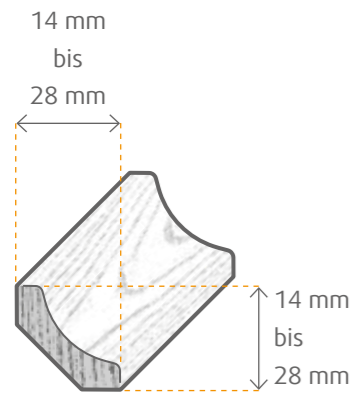

HOHLKEHLELEISTE

Abmessung mm	Holzart	VPE Bd	VPE Pal	Clip	Art.-Nr.
14x14x2400	Kiefer astfrei	50	2400	–	77904
20x20x2400	Kiefer astfrei	25	1350	–	77905
22x22x2400	Kiefer astfrei	20	600	–	00079
24x24x2400	Kiefer astfrei	25	1200	–	77906
28x28x2400	Kiefer astfrei	25	1500	–	77907