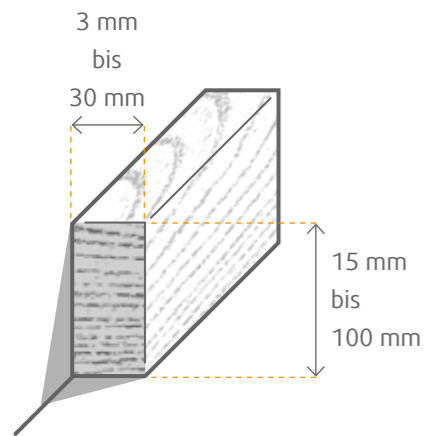

RECHTECKLEISTE

Abmessung mm	Holzart	VPE Bd	VPE Pal	Clip	Art.-Nr.
10x20x950	Buche	20	1920	–	77857
10x30x950	Buche	20	1320	–	77946
10x40x950	Buche	20	1000	–	77858
15x20x950	Buche	20	1400	–	78014
15x30x950	Buche	20	840	–	78015
20x30x950	Buche	10	650	–	77947
20x40x950	Buche	10	500	–	77727
20x60x950	Buche	10	300	–	77859
20x100x950	Buche	5	200	–	77860
30x40x950	Buche	6	360	–	77861
30x50x950	Buche	6	288	–	77862
30x60x950	Buche	6	216	–	77863