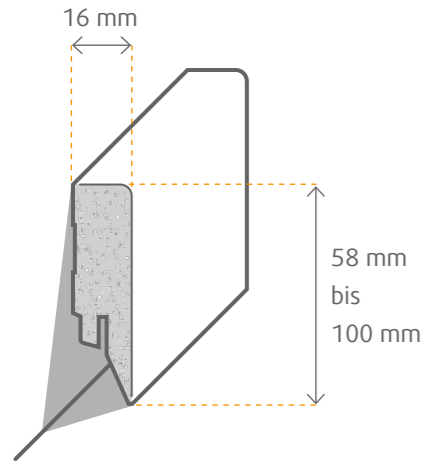

TOPLINE
SCHWARZ MATT

Mehr Style,
mehr Wohnqualität!

Abmessung mm	Farbe/Dekor	VPE Bd	VPE Pal	Clip	Art.-Nr.
16x58x2500	Schwarz matt	10	320	Nr. 4	76851
16x70x2500	Schwarz matt	5	200	Nr. 4	77154
16x78x2500	Schwarz matt	5	250	Nr. 4	77151
16x100x2500	Schwarz matt	5	160	–	77152