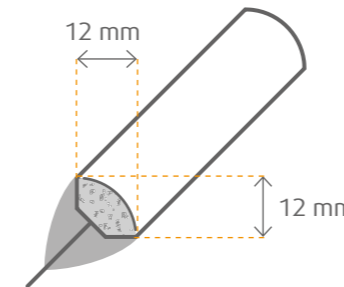

VIERTELSTAB 12 mm ›

Ist das passende Dekor nicht dabei? Bei der aufgeführten Liste handelt es sich lediglich um einen begrenzten Auszug aus unserem umfangreichen Dekorsortiment.

Sprechen Sie uns an, wir haben garantiert die passende Leiste für Sie!