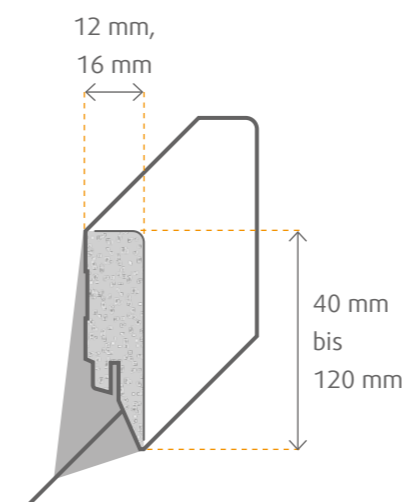

TOPLINE

Abmessung mm	Farbe/Dekor	VPE Bd	VPE Pal	Clip	Art.-Nr.
12x58x2500	RAL 9010 lackiert/weiß	10	360	–	77673
12x70x2500	RAL 9010 lackiert/weiß	10	330	–	77672
12x100x2500	RAL 9010 lackiert/weiß	5	240	–	77670
12x120x2500	RAL 9010 lackiert/weiß	5	180	–	77671
16x40x2500	RAL 9010 lackiert/weiß	10	360	Nr. 4	70080
16x58x2500	RAL 9010 lackiert/weiß	10	320	Nr. 4	70975
16x78x2500	RAL 9010 lackiert/weiß	5	200	Nr. 4	70079
16x100x2500	RAL 9010 lackiert/weiß	5	160	–	72045
16x120x2500	RAL 9010 lackiert/weiß	5	120	–	72046