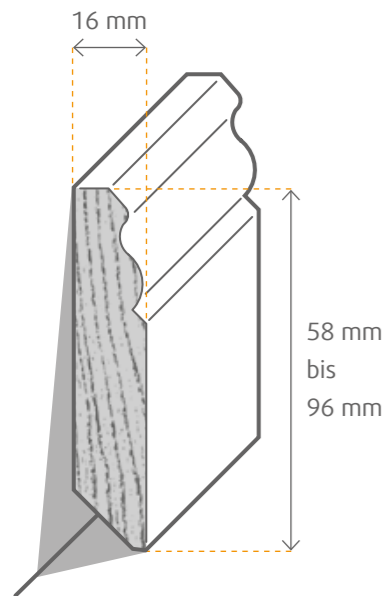

HAMBURGER PROFIL ›