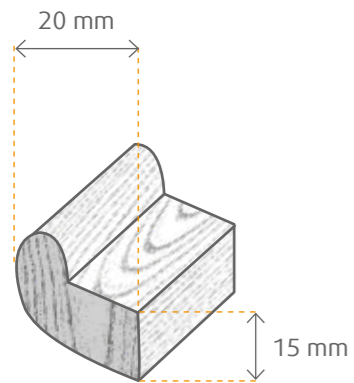

BILDERLEISTE K81

Abmessung mm	Holzart	VPE Bd	VPE Pal	Clip	Art.-Nr.
20x15x1000	Kiefer astfrei	10	500	–	78049