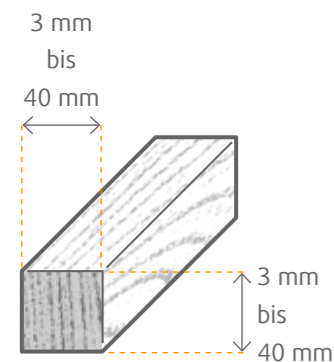

QUADRATSTAB

TIPP: Ideal zum Basteln und Konstruieren.

Abmessung mm	Holzart	VPE Bd	VPE Pal	Clip	Art.-Nr.
3x3x1000	Kiefer astfrei	100	5000	–	78055
4x4x1000	Kiefer astfrei	100	10000	–	77875
5x5x1000	Kiefer astfrei	100	8000	–	77874
6x6x1000	Kiefer astfrei	100	9100	–	77873
9x9x1000	Kiefer astfrei	50	4100	–	77728
12x12x1000	Kiefer astfrei	40	3040	–	77729
14x14x1000	Kiefer astfrei	24	2352	–	77730
20x20x1000	Kiefer astfrei	24	1104	–	77731
25x25x1000	Kiefer astfrei	12	768	–	77732
30x30x1000	Kiefer astfrei	8	520	–	77733
40x40x1000	Kiefer astfrei	8	280	–	77965