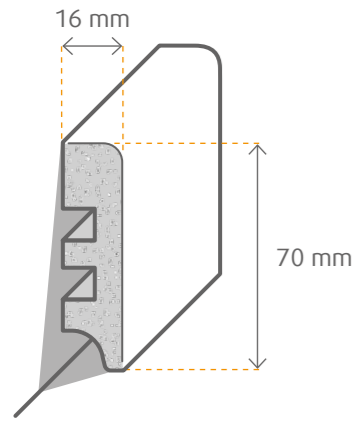

NUTSOCKELLEISTE PASADO >

Abmessung mm	Farbe/Dekor	VPE Bd	VPE Pal	Clip	Art.-Nr.
16x70x2500	RAL 9010 lackiert/weiß	5	165	—	68270