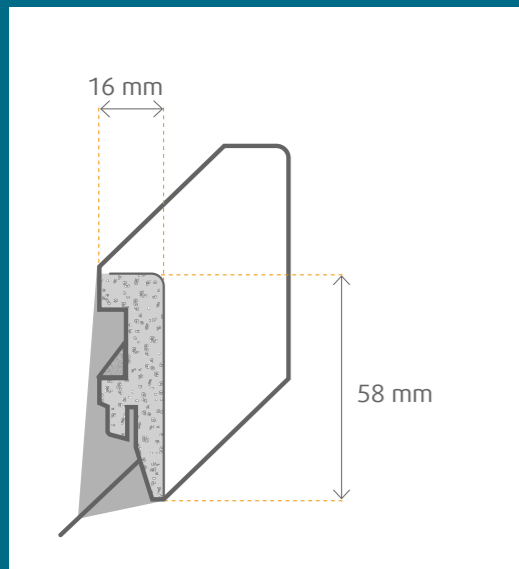

TOPLINE
WPC-SOCKELLEISTE

Abmessung mm	Farbe/Dekor	VPE Bd	VPE Pal	Clip	Art.-Nr.
16x58x2400	Grundierfolie/weiß	6	192	Nr. 5	78254

www.blauer-engel.de/uz176

- emissions- und schadstoffarm
- Holz aus nachhaltiger Forstwirtschaft
- in der Wohnumwelt gesundheitlich unbedenklich

FOLIERT 16 STÄRKE Clipse siehe S.93

70% PVC frei KÜCHE BAD CLIP NR. 5 ZUBEHÖR WPC recycelbar

Die WPC-Sockelleisten bieten die gleichen Vorteile wie die WPC-Terrassendielen, sie sind extrem langlebig, wasserbeständig und aus umweltfreundlichen Materialien hergestellt. Der Holzanteil der WPC-Sockelleisten stammt aus heimischen Regionen. Wir unterstützen damit die nachhaltige Forstwirtschaft und vermeiden unnötig lange Transportwege. Unsere WPC-Sockelleisten bestehen zu mindestens 70% aus Holzfasern, sind frei von PVC, pflegeleicht und haben eine hohe Lebensdauer. Natürlich sind die WPC-Sockelleisten recycelbar.