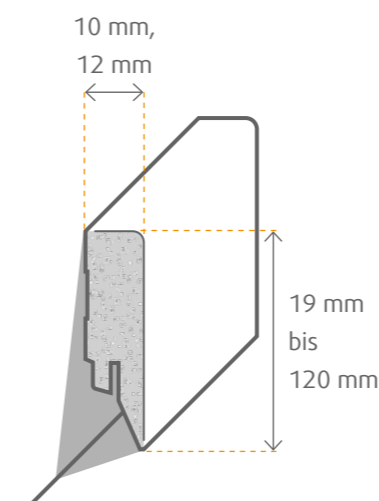

TOPLINE

TIPP: Die passenden Eckhölzer und Verbindungsstücke finden Sie ab Seite 95.

Abmessung mm	Farbe/Dekor	VPE Bd	VPE PaI	Clip	Art.-Nr.
10x58x2200	Grundierfolie /weiß	10	520	–	78954
10x70x2200	Grundierfolie /weiß	10	440	–	78956
10x80x2200	Grundierfolie /weiß	10	360	–	78955
10x100x2200	Grundierfolie /weiß	5	320	–	78957
10x120x2200	Grundierfolie /weiß	5	240	–	78958
12x58x2500	Grundierfolie /weiß	10	420	–	78963
12x70x2500	Grundierfolie /weiß	10	440	–	78964
12x80x2500	Grundierfolie /weiß	10	300	–	78965
12x100x2500	Grundierfolie /weiß	5	270	–	78966
12x120x2500	Grundierfolie /weiß	5	180	–	78967
16x40x2500	Grundierfolie /weiß	10	360	Nr. 4	71927
16x58x2500	Grundierfolie /weiß	10	320	Nr. 4	72003
16x78x2500	Grundierfolie /weiß	5	250	Nr. 4	72037
16x100x2500	Grundierfolie /weiß	5	160	–	72038
16x120x2500	Grundierfolie /weiß	5	120	–	72039
19x19x2500	Grundierfolie /weiß	20	600	–	72997
19x50x2500	Grundierfolie /weiß	5	300	Nr. 4	71577
19x70x2500	Grundierfolie /weiß	5	220	Nr. 4	71575
19x100x2500	Grundierfolie /weiß	5	160	–	71573
19x120x2500	Grundierfolie /weiß	5	90	–	68465