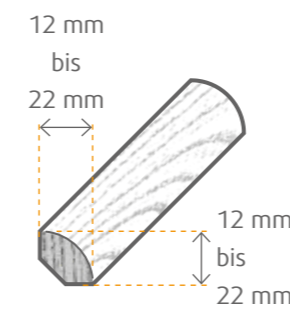

VIERTELSTAB

TIPP: Ideal zum Basteln und Konstruieren.

Abmessung mm	Holzart	VPE Bd	VPE Pal	Clip	Art.-Nr.
12x12x2400	Kiefer astfrei	60	2940	–	77716
14x14x2400	Kiefer astfrei	50	2400	–	77918
18x18x2400	Kiefer astfrei	40	1440	–	77717
22x22x2400	Kiefer astfrei	40	800	–	00069