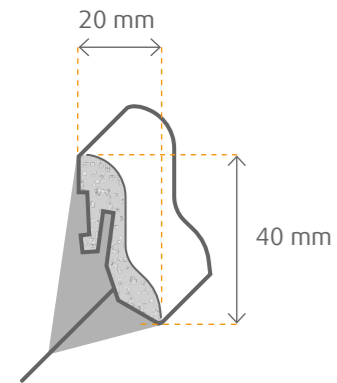

SL 40 GESCHWUNGEN

Abmessung mm	Farbe/Dekor	VPE Bd	VPE Pal	Clip	Art.-Nr.
20x40x2500	Grundierfolie/weiß	20	960	Nr. 5	73572