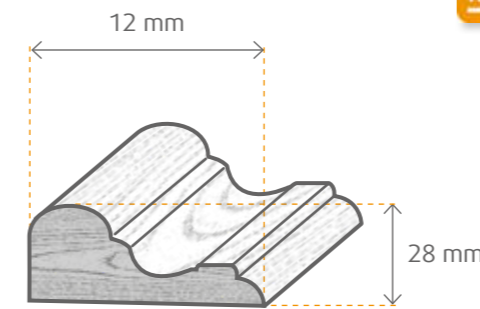

PROFILLEISTE PR34 >

Abmessung mm	Holzart	VPE Bd	VPE Pal	Clip	Art.-Nr.
12x28x2400	Kiefer astfrei	20	1000	-	78034