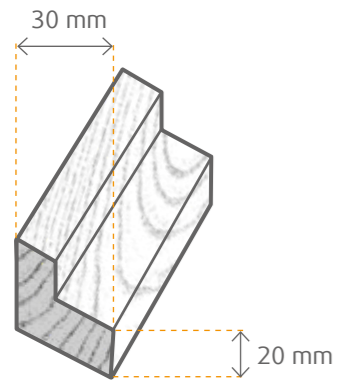

BILDERLEISTE K75

Abmessung mm	Holzart	VPE Bd	VPE Pal	Clip	Art.-Nr.
30x20x1000	Kiefer astfrei	10	500	–	78048