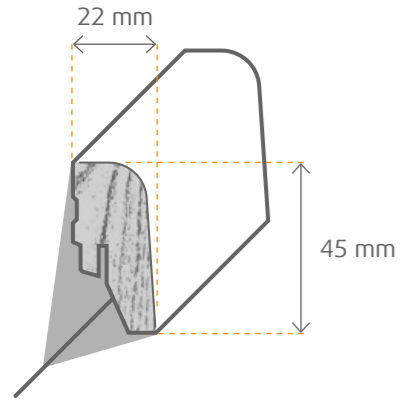

SPIRIT

TIPP: Die Leiste ist ideal, um größere Lücken zwischen Wand und Bodenbelag zu verdecken.

Abmessung mm	Holzart	VPE Bd	VPE Pal	Clip	Art.-Nr.
22x45x2400	Buche lackiert	10	320	Nr. 4	73116
22x45x2400	Eiche lackiert	10	320	Nr. 4	73114
22x45x2400	Eiche weiß lackiert	10	320	Nr. 4	73115