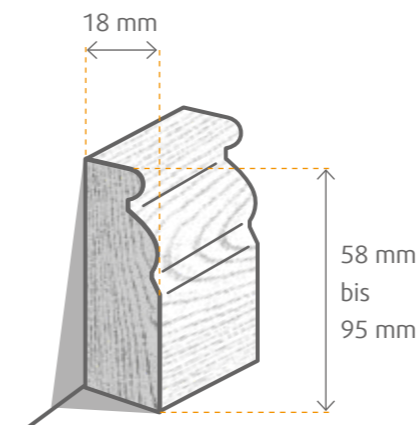

MASSIVHOLZLEISTEN

NADELHOLZ FICHTE ASTIG / LANG 3.3 <

ALTBAUPROFIL >

Abmessung mm	Holzart	VPE Bd	VPE Pal	Clip	Art.-Nr.
18x58x2400	Fichte astig	5	455	–	77746
18x70x2400	Fichte astig	5	385	–	77747
18x95x2400	Fichte astig	5	280	–	77956