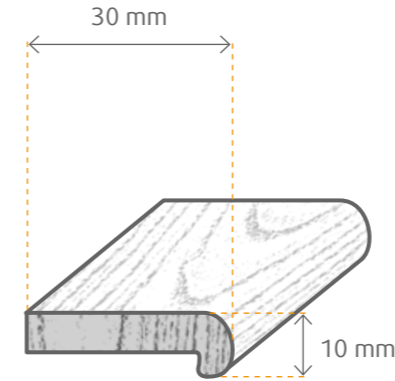

FALZLEISTE D1

Abmessung mm	Holzart	VPE Bd	VPE Pal	Clip	Art.-Nr.
10x30x1000	Kiefer astfrei	20	800	–	78051