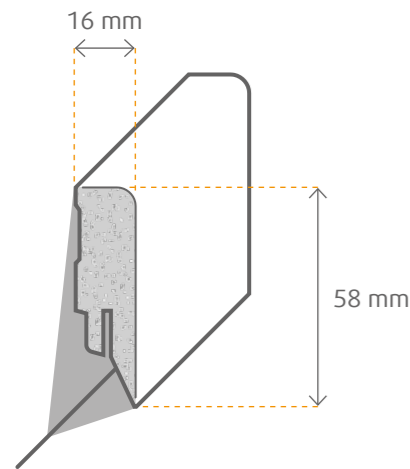

B 60

Abmessung mm	Farbe/Dekor	VPE Bd	VPE Pal	Clip	Art.-Nr.
16x58x2500	Ahorn	10	160	Nr. 4	65641
16x58x2500	Eiche antik grau	10	320	Nr. 4	71951FA
16x58x2500	Eiche beige geölt	10	160	Nr. 4	71941FA
16x58x2500	Eiche Diele dunkel	10	320	Nr. 4	71953FA
16x58x2500	Eiche gekälkt	10	160	Nr. 4	65640FA
16x58x2500	Eiche weiß	10	320	Nr. 4	69134
16x58x2500	Mooreiche dunkel	10	320	Nr. 4	71950FA
16x58x2500	Mooreiche hell	10	160	Nr. 4	71943
16x58x2500	Nussbaum Olivia	10	320	Nr. 4	65968
16x58x2500	Uni anthrazit	10	320	Nr. 4	71942