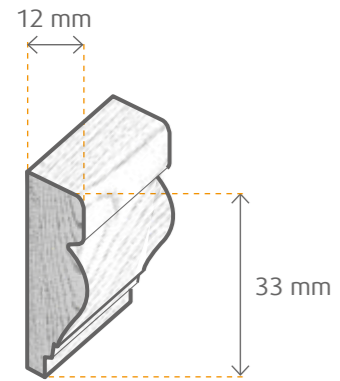

Abmessung mm	Holzart	VPE Bd	VPE Pal	Clip	Art.-Nr.
20x40x2400	Kiefer astfrei	10	600	–	77912
28x60x2400	Kiefer astfrei	5	240	–	77913

BILDERLEISTE >

Abmessung mm	Holzart	VPE Bd	VPE Pal	Clip	Art.-Nr.
18x40x2400	Kiefer astfrei	20	400	–	77675

SOCKELLEISTEN PL3/PL5 >

Abmessung mm	Holzart	VPE Bd	VPE Pal	Clip	Art.-Nr.
9x30x2400 (PL3)	Kiefer astfrei	20	1200	–	78029
9x50x2400 (PL5)	Kiefer astfrei	20	960	–	78030

DESIGNSOCKELLEISTE >

Abmessung mm	Holzart	VPE Bd	VPE Pal	Clip	Art.-Nr.
9x40x2400	Kiefer astfrei	20	1200	–	77969
9x75x2400	Kiefer astfrei	10	600	–	78031

SIMSLEISTE >

Abmessung mm	Holzart	VPE Bd	VPE Pal	Clip	Art.-Nr.
20x26x2400	Kiefer astfrei	10	800	–	78032
20x40x2400	Kiefer astfrei	10	600	–	77970

SCHNITZLEISTE D052 >

Abmessung mm	Holzart	VPE Bd	VPE Pal	Clip	Art.-Nr.
12x33x2400	Kiefer astfrei	10	400	-	77987