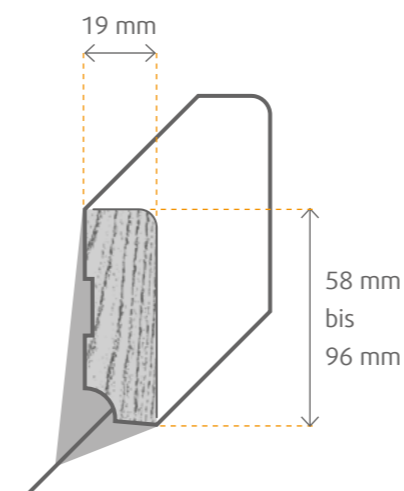

MODERN

Abmessung mm	Farbe/Dekor	VPE Bd	VPE Pal	Clip	Art.-Nr.
19x58x2400	RAL 9010 lackiert/weiß	10	320	–	71995
19x78x2400	RAL 9010 lackiert/weiß	5	250	–	71996
19x96x2400	RAL 9010 lackiert/weiß	5	160	–	73171