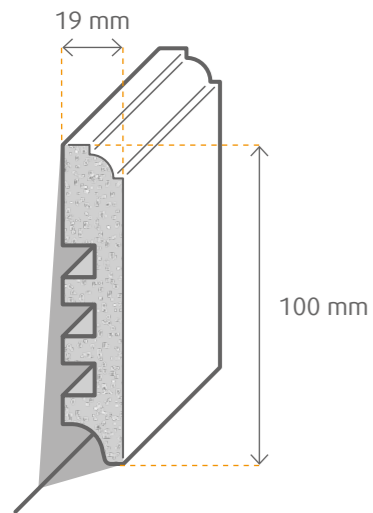

NUTSOCKELLEISTE TERRA >

Abmessung mm	Farbe/Dekor	VPE Bd	VPE Pal	Clip	Art.-Nr.
19x100x2500	RAL 9010 lackiert/weiß	5	120	—	68273