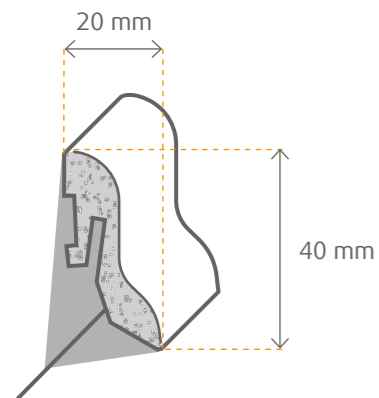

SL 40 GESCHWUNGEN

Abmessung mm	Farbe/Dekor	VPE Bd	VPE Pal	Clip	Art.-Nr.
20x40x2500	Ash grey	20	960	Nr. 5	73581
20x40x2500	Buche	20	960	Nr. 5	73577
20x40x2500	Eiche	20	960	Nr. 5	73575
20x40x2500	Grundierfolie	20	960	Nr. 5	73572
20x40x2500	Landhaus Eiche	20	960	Nr. 5	73576
20x40x2500	Winter oak	20	960	Nr. 5	73582