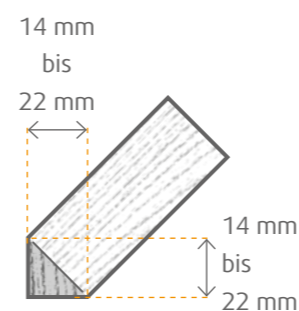

DREIKANTLEISTE

TIPP: Ideal zum Basteln und Konstruieren.

Abmessung mm	Holzart	VPE Bd	VPE Pal	Clip	Art.-Nr.
14x14x2400	Kiefer astfrei	48	4704	–	78269
19x19x2400	Kiefer astfrei	40	1680	–	77723
22x22x2400	Kiefer astfrei	40	720	–	00155