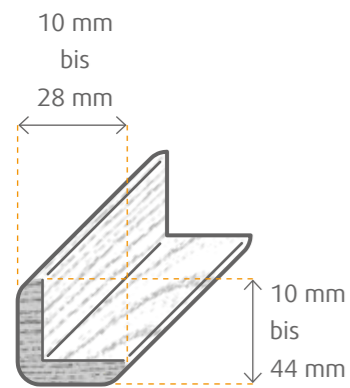

HALBRUNDSTAB

TIPP: Ideal zum Basteln und Konstruieren.

Abmessung mm	Holzart	VPE Bd	VPE Pal	Clip	Art.-Nr.
5x10x1000	Kiefer astfrei	100	6000	–	77892
7x16x1000	Kiefer astfrei	50	3200	–	77893

WINKELLEISTE

Abmessung mm	Holzart	VPE Bd	VPE Pal	Clip	Art.-Nr.
10x10x900	Kiefer astfrei	50	750	–	00103
12x12x1000	Kiefer astfrei	48	5280	–	77897
14x14x900	Kiefer astfrei	50	750	–	00085
23x23x1000	Kiefer astfrei	20	840	–	78119
28x28x1000	Kiefer astfrei	18	630	–	78120
28x44x1000	Kiefer astfrei	10	360	–	78121