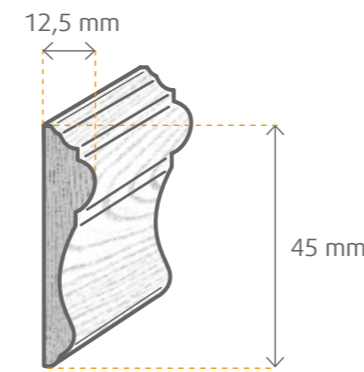

PROFILLEISTE PR17 >

Abmessung mm	Holzart	VPE Bd	VPE Pal	Clip	Art.-Nr.
12,5x45x2400	Kiefer astfrei	20	600	-	78033