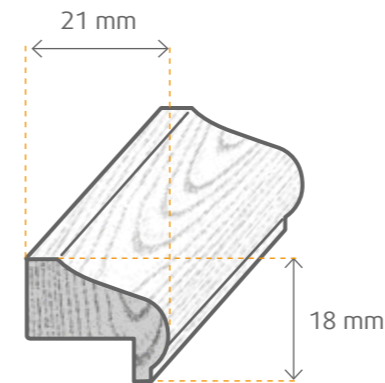

FALZLEISTE 35

Abmessung mm	Holzart	VPE Bd	VPE Pal	Clip	Art.-Nr.
18x21x1000	Kiefer astfrei	20	600	–	78052