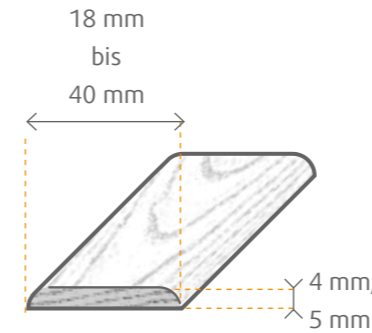

TAPETENLEISTE

Abmessung mm	Holzart	VPE Bd	VPE Pal	Clip	Art.-Nr.
4x18x900	Kiefer astfrei	25	1000	–	47595
5x20x1000	Kiefer astfrei	48	4800	–	78351
5x30x1000	Kiefer astfrei	48	2880	–	78350
5x40x1000	Kiefer astfrei	20	2400	–	78292