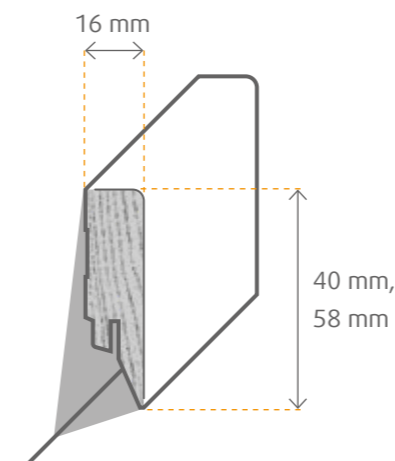

FURNIERTE LEISTEN

NADELHOLZ / FURNIERTES MASSIVHOLZ 2.1

TOPLINE

TIPP: Wahlweise mit oder ohne Clipfräsung.

Abmessung mm	Holzart	VPE Bd	VPE PaI	Clip	Art.-Nr.
16x58x2400	Ameri. Kirsche lackiert	10	160	Nr. 4	73024
16x40x2400	Buche matt lackiert	10	180	Nr. 4	73038
16x58x2400	Buche matt lackiert	10	160	Nr. 4	73028
16x58x2400	Can. Ahorn lackiert	10	320	Nr. 4	73021
16x40x2400	Eiche lackiert	10	360	Nr. 4	73029
16x58x2400	Eiche lackiert	10	320	Nr. 4	73019
16x40x2400	Eiche lackiert	10	360	–	72900
16x58x2400	Eiche lackiert	10	320	–	72899
16x40x2400	Eiche natur matt lackiert	10	360	Nr. 4	73037
16x58x2400	Eiche natur matt lackiert	10	320	Nr. 4	73027
16x40x2400	Eiche weiß lackiert	10	180	Nr. 4	73033
16x58x2400	Eiche weiß lackiert	10	160	Nr. 4	73023