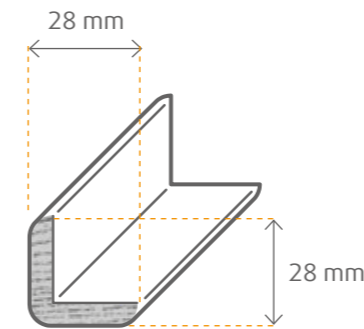

HOHLKEHLELEISTE >

weiß lackiert

Abmessung mm	Holzart	VPE Bd	VPE PaI	Clip	Art.-Nr.
21x21x2400	Kiefer astfrei weiß lackiert	20	1200	–	77919

WINKELLEISTE >

weiß lackiert

Abmessung mm	Holzart	VPE Bd	VPE PaI	Clip	Art.-Nr.
28x28x2400	Kiefer astfrei weiß lackiert	20	1200	–	68336