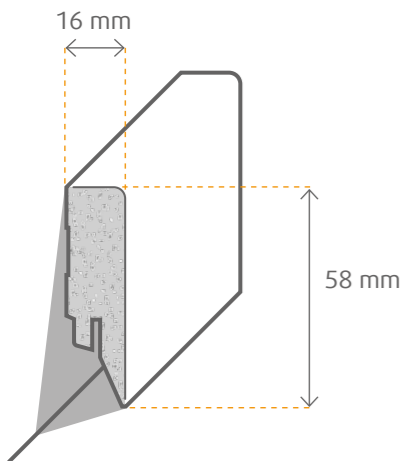

TOPLINE
NEXT GENERATION

Mehr Style,
mehr Wohnqualität!

Abmessung mm	Farbe/Dekor	VPE Bd	VPE Pal	Clip	Art.-Nr.
16x58x2500	Stahl gebürstet*	10	320	Nr. 4	76923
16x58x2500	Metall Bronze*	10	320	Nr. 4	76850
16x58x2500	Metall Leinen*	10	320	Nr. 4	76849
16x58x2500	Metall Stahl*	10	320	Nr. 4	76847

*Oberfläche in Metalloptik