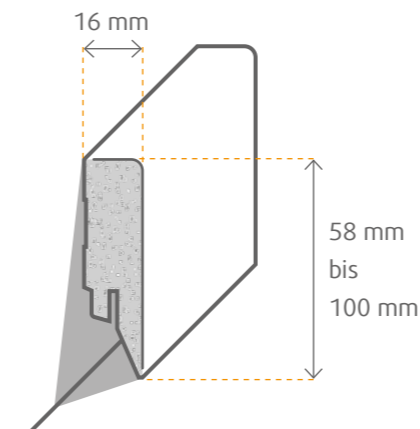

TOPLINE WATERPROOF

Vinylböden liegen voll im Trend. Sie sind absolut wasserfest und werden deshalb häufig in Bereichen verlegt, bei denen sie einer erhöhten Feuchtigkeit oder einem direkten Wasserkontakt ausgesetzt sind - beispielsweise in der Küche, oder im Bad.

Genau für diese Anwendungsbereiche, haben wir Leisten mit einem speziellen Kunststoffträger entwickelt.

- wasserfest
- geringes Gewicht
- geringes Quellverhalten
- passende Befestigungsclipse
- Zubehör

Abmessung mm	Farbe/Dekor	VPE Bd	VPE Pal	Clip	Art.-Nr.
16x58x2400	Grundierfolie/weiß	10	320	Nr. 5	76640
16x70x2400	Grundierfolie/weiß	5	275	Nr. 5	77125
16x78x2400	Grundierfolie/weiß	5	250	Nr. 5	77124
16x100x2400	Grundierfolie/weiß	5	160	–	77126