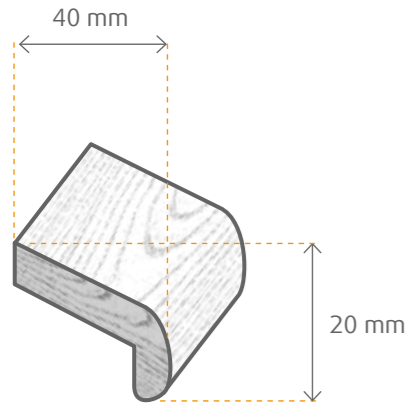

PROFILLEISTE PR33

Abmessung mm	Holzart	VPE Bd	VPE Pal	Clip	Art.-Nr.
20x40x2400	Kiefer astfrei	10	500	–	78037