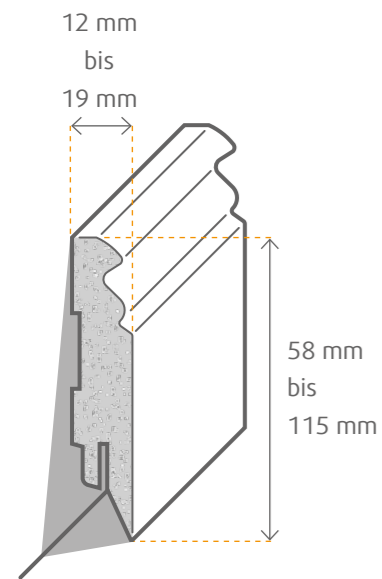

HAMBURGER PROFIL >

TIPP: Das Hamburger Profil in der Stärke 12 mm ist die ideale Leiste, wenn Sie die Sockelleisten an Türzargen stoßen möchten.

Abmessung mm	Farbe/Dekor	VPE Bd	VPE Pal	Clip	Art.-Nr.
12x70x2500	Grundierfolie/weiß	10	440	–	73002
16x58x2500	Grundierfolie/weiß	10	480	Nr. 4	72998
16x80x2500	Grundierfolie/weiß	5	300	Nr. 4	72999
16x96x2500	Grundierfolie/weiß	5	240	–	73000
16x115x2500	Grundierfolie/weiß	5	120	–	73001
19x58x2500	Grundierfolie/weiß	5	260	Nr.4	65776
19x80x2500	Grundierfolie/weiß	5	150	Nr.4	65777
19x96x2500	Grundierfolie/weiß	5	120	–	65778
19x115x2500	Grundierfolie/weiß	5	120	–	65779