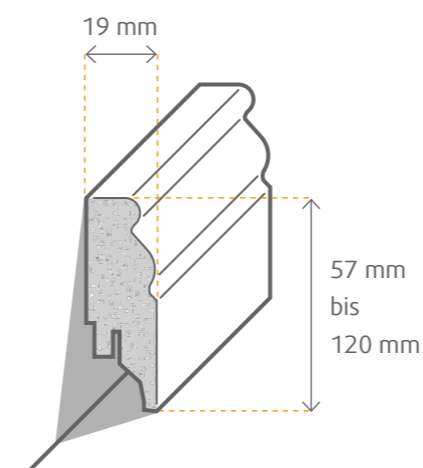

BERLINER PROFIL

Abmessung mm	Farbe/Dekor	VPE Bd	VPE Pal	Clip	Art.-Nr.
19x57x2500	RAL 9010 lackiert/weiß	10	240	Nr. 4	69677
19x80x2500	RAL 9010 lackiert/weiß	5	150	Nr. 4	69679
19x96x2500	RAL 9010 lackiert/weiß	5	120	–	69681
19x120x2500	RAL 9010 lackiert/weiß	5	90	–	69683