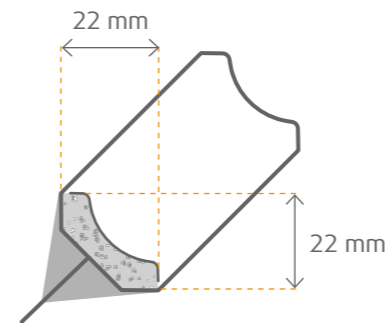

HOHLKEHLELEISTE 22 mm

Ist das passende Dekor nicht dabei? Bei der aufgeführten Liste handelt es sich lediglich um einen begrenzten Auszug aus unserem umfangreichen Dekorsortiment.

Sprechen Sie uns an, wir haben garantiert die passende Leiste für Sie!

Abmessung mm	Farbe/Dekor	VPE Bd	VPE Pal	Clip	Art.-Nr.
22x22x2600	Alaska Birke	20	600	–	64279
22x22x2600	Authentic Apfel	20	600	–	60858
22x22x2600	Authentic Eiche hell	20	600	–	62161
22x22x2600	Edelweiß	20	600	–	05389
22x22x2600	Ems Apfel	20	600	–	30566
22x22x2600	Esche weiß	20	600	–	00671
22x22x2600	Icepearl	20	600	–	29484
22x22x2600	Kristallweiß	20	600	–	08818
22x22x2600	Royal Birke	20	600	–	41685
22x22x2600	Sandbirke	20	600	–	27138
22x22x2600	Silberesche	20	600	–	09715
22x22x2600	Ultra weiß glänzend	20	600	–	08827
22x22x2600	Uni weiß	20	600	–	04893