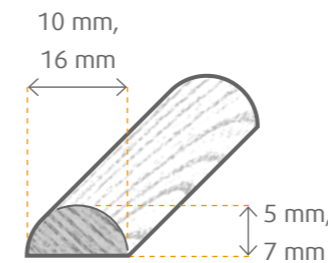

HALBRUNDSTAB

TIPP: Ideal zum Basteln und Konstruieren.

Abmessung mm	Holzart	VPE Bd	VPE Pal	Clip	Art.-Nr.
5x10x1000	Kiefer astfrei	100	6000	–	77892
7x16x1000	Kiefer astfrei	50	3200	–	77893