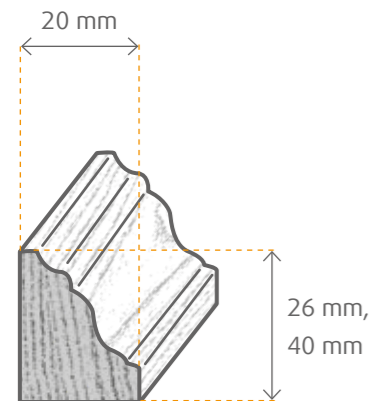

SIMSLEISTE >

Abmessung mm	Holzart	VPE Bd	VPE Pal	Clip	Art.-Nr.
20x26x1000	Kiefer astfrei	10	750	–	78043
20x40x1000	Kiefer astfrei	10	500	–	78044