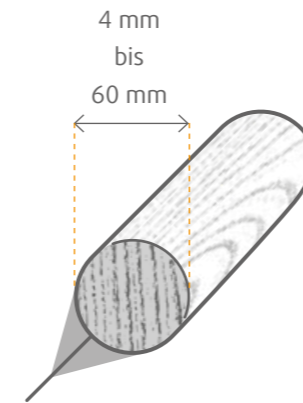

RECHTECKLEISTE

Abmessung mm	Holzart	VPE Bd	VPE Pal	Clip	Art.-Nr.
10x20x950	Buche	20	1920	–	77857
10x30x950	Buche	20	1320	–	77946
10x40x950	Buche	20	1000	–	77858
15x20x950	Buche	20	1400	–	78014
15x30x950	Buche	20	840	–	78015
20x30x950	Buche	10	650	–	77947
20x40x950	Buche	10	500	–	77727
20x60x950	Buche	10	300	–	77859
20x100x950	Buche	5	200	–	77860
30x40x950	Buche	6	360	–	77861
30x50x950	Buche	6	288	–	77862
30x60x950	Buche	6	216	–	77863

RUNDSTAB

TIPP: Ideal zum Basteln und Konstruieren.

Abmessung mm	Holzart	VPE Bd	VPE Pal	Clip	Art.-Nr.
4x1000	Buche	100	10000	–	01669
5x1000	Buche	100	10000	–	22331
6x1000	Buche	100	9000	–	01670
8x1000	Buche	50	4800	–	01671
10x1000	Buche	50	3200	–	01672
12x1000	Buche	25	2000	–	01673
14x1000	Buche	25	1500	–	01674
16x1000	Buche	25	1225	–	01675
18x1000	Buche	25	875	–	01676
20x1000	Buche	20	840	–	22332
22x1000	Buche	25	750	–	70341
25x1000	Buche	15	540	–	01677
30x1000	Buche	15	390	–	22333
35x1000	Buche	10	250	–	22334
40x1000	Buche	10	200	–	77864

RUNDSTAB

Abmessung mm	Holzart	VPE Bd	VPE Pal	Clip	Art.-Nr.
50x1000	Buche	5	125	–	44862
60x1000	Buche	5	100	–	71252

HALBRUNDSTAB

TIPP: Ideal zum Basteln und Konstruieren.

Abmessung mm	Holzart	VPE Bd	VPE Pal	Clip	Art.-Nr.
10x20x950	Buche	20	1920	–	78018
15x30x950	Buche	10	800	–	78019

RIFFELSTAB

TIPP: Ideal zum Basteln und Konstruieren.

Abmessung mm	Holzart	VPE Bd	VPE Pal	Clip	Art.-Nr.
6x1000	Buche	50	9000	–	01678
8x1000	Buche	50	4800	–	01679
10x1000	Buche	50	3200	–	01680
12x1000	Buche	50	2100	–	11062
14x1000	Buche	50	1500	–	22335
16x1000	Buche	50	1250	–	47473