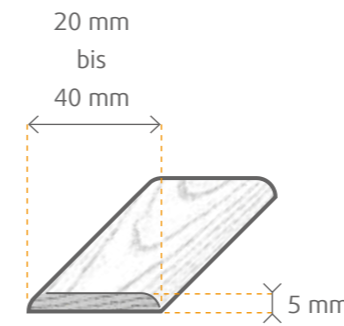

TAPETENLEISTE

Abmessung mm	Holzart	VPE Bd	VPE Pal	Clip	Art.-Nr.
5x20x2400	Kiefer astfrei	48	4368	–	77909
5x24x2400	Kiefer astfrei	48	3360	–	77910
5x30x2400	Kiefer astfrei	32	2912	–	77911
5x40x2400	Kiefer astfrei	36	2520	–	78270