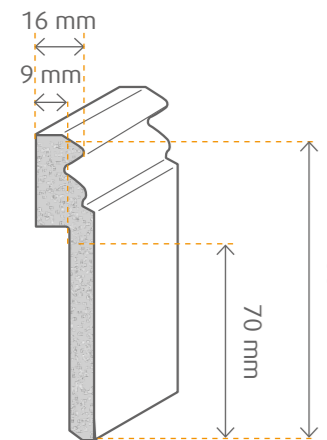

FLIESENABDECKLEISTE >

Abmessung mm	Farbe/Dekor	VPE Bd	VPE Pal	Clip	Art.-Nr.	
Topline	16x100x2500	Grundierfolie/weiß	5	160	–	78253
Hamburger Profil	16x100x2500	Grundierfolie/weiß	5	160	–	78252