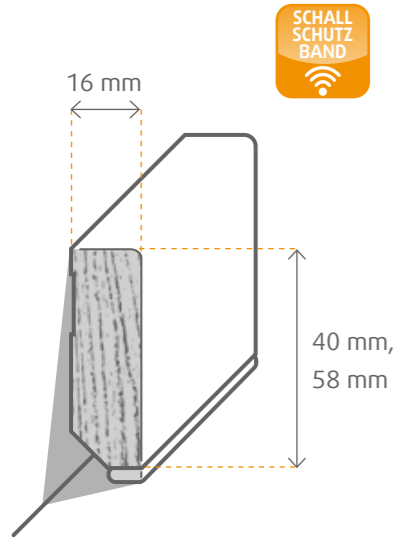

1.2

WEISSE LEISTEN

NADELHOLZ GEZINKT / FOLIERT MIT STARKFOLIE 1.2

TOPLINE

TIPP: Wahlweise mit oder ohne Clipfräsung.

Abmessung mm	Farbe/Dekor	VPE Bd	VPE PaI	Clip	Art.-Nr.
16x40x2400	Gletscherweiß	10	360	Nr. 4	72236
16x40x2400	Nova weiß	10	360	Nr. 4	76704
16x58x2400	Gletscherweiß	10	390	Nr. 4	72235
16x58x2400	Nova weiß	10	390	Nr. 4	76703
16x78x2400	Gletscherweiß	5	250	Nr. 4	72297
16x40x2400	Gletscherweiß	10	360	–	72349
16x40x2400	Nova weiß	10	360	–	77165
16x58x2400	Gletscherweiß	10	390	–	72350
16x58x2400	Nova weiß	10	390	–	77166
16x78x2400	Gletscherweiß	5	180	–	73006
20x20x2400	Gletscherweiß	20	400	–	72343

- MASSIV HÖLZ
- GEZINKT
- STREICHBAR
- 3 mm RADIUS
- 16 STÄRKE
- 20 STÄRKE
- ECK HÖLZER ZUBEHÖR
- PROFI QUALITÄT
- Clipse siehe S.93

TOPLINE MIT VITO-BAND ›

TIPP: Reduziert die Schallübertragung zwischen Boden und Wand.