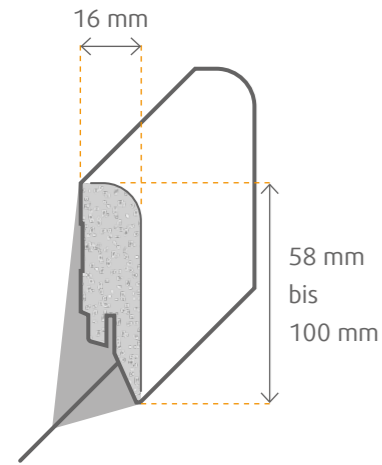

MODERN

TIPP: Die Leisten ohne Clipfräsung können geklebt (lösemittelfreien Kleber verwenden), genagelt oder geschraubt werden.

Abmessung mm	Farbe/Dekor	VPE Bd	VPE Pal	Clip	Art.-Nr.
16x58x2500	Grundierfolie/weiß	10	320	Nr. 4	72040
16x78x2500	Grundierfolie/weiß	5	250	Nr. 4	72041
16x100x2500	Grundierfolie/weiß	5	160	–	72042