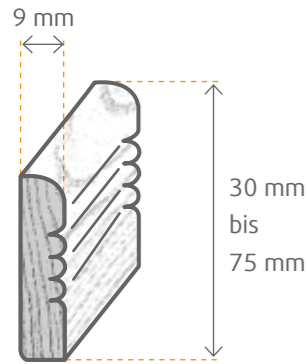

DESIGNSOCKELLEISTE >

Abmessung mm	Holzart	VPE Bd	VPE Pal	Clip	Art.-Nr.
9x30x1000	Kiefer astfrei	20	1300	–	78042
9x40x1000	Kiefer astfrei	20	800	–	78040
9x75x1000	Kiefer astfrei	10	560	–	78041