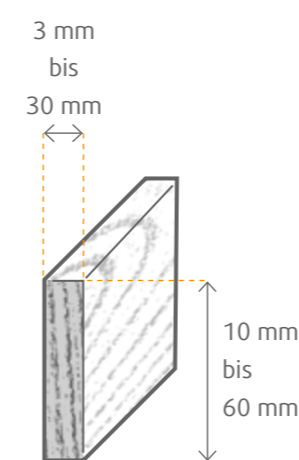

RECHTECKLEISTE

TIPP: Ideal zum Basteln und Konstruieren.

Abmessung mm	Holzart	VPE Bd	VPE PaI	Clip	Art.-Nr.
3x5x1000	Kiefer astfrei	100	8000	–	77876
3x7x1000	Kiefer astfrei	100	7700	–	77877
3x10x1000	Kiefer astfrei	100	5600	–	77878
3x13x1000	Kiefer astfrei	100	6000	–	77879
5x10x1000	Kiefer astfrei	100	8000	–	77880
5x15x1000	Kiefer astfrei	50	6000	–	77881
5x20x1000	Kiefer astfrei	50	4800	–	77882
5x30x1000	Kiefer astfrei	36	3276	–	77734
5x40x1000	Kiefer astfrei	36	2520	–	77883
5x47x1000	Kiefer astfrei	40	1920	–	78113
5x60x1000	Kiefer astfrei	20	1560	–	77735
10x15x1000	Kiefer astfrei	40	3120	–	77736
10x20x1000	Kiefer astfrei	40	2400	–	77737
10x30x1000	Kiefer astfrei	24	1560	–	77738
10x40x1000	Kiefer astfrei	20	1200	–	77739
10x47x1000	Kiefer astfrei	20	960	–	78114
10x60x1000	Kiefer astfrei	10	780	–	78115
15x20x1000	Kiefer astfrei	20	1400	–	77740
15x25x1000	Kiefer astfrei	20	1280	–	77741
15x30x1000	Kiefer astfrei	20	960	–	77991
15x40x1000	Kiefer astfrei	20	720	–	77742
15x47x1000	Kiefer astfrei	14	672	–	78116
15x60x1000	Kiefer astfrei	10	520	–	78293
20x25x1000	Kiefer astfrei	12	960	–	77992
20x30x1000	Kiefer astfrei	10	730	–	77743
20x40x1000	Kiefer astfrei	10	600	–	77744
20x50x1000	Kiefer astfrei	10	480	–	77884
20x60x1000	Kiefer astfrei	10	360	–	77966
30x40x1000	Kiefer astfrei	8	400	–	77995
30x50x1000	Kiefer astfrei	8	320	–	77996
30x60x1000	Kiefer astfrei	8	240	–	77997