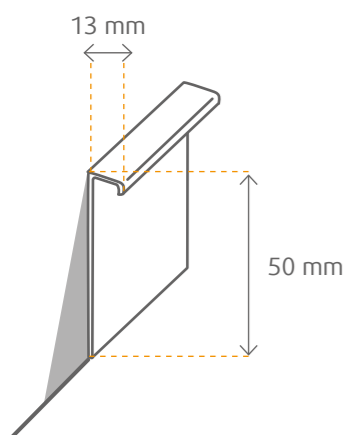

EINKLEBELEISTE

Abmessung mm	Farbe/Dekor	VPE Bd	VPE Pal	Clip	Art.-Nr.
13x50x2500	Weiß	20	1200	–	77371
13x50x2500	Grau	20	1200	–	77372
13x50x2500	Beige	20	1200	–	77373

BEFESTIGUNG LEISTEN

6.1

INHALT

Befestigungsclip Nr.2	93
Befestigungsclip Nr.3	93
Befestigungsclip Nr.4	93
Befestigungsclip Nr.5	93
Profi-Montageklebstoff	93