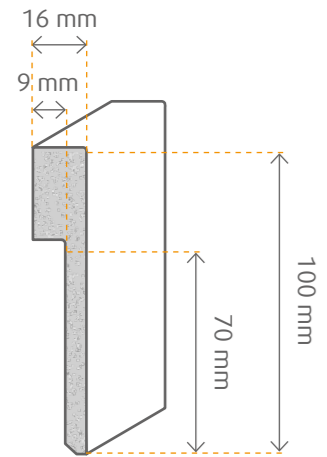

FLIESENABDECKLEISTE >

Abmessung mm	Farbe/Dekor	VPE Bd	VPE Pal	Clip	Art.-Nr.	
Topline	16x100x2500	Grundierfolie/weiß	5	160	–	78253
Hamburger Profil	16x100x2500	Grundierfolie/weiß	5	160	–	78252