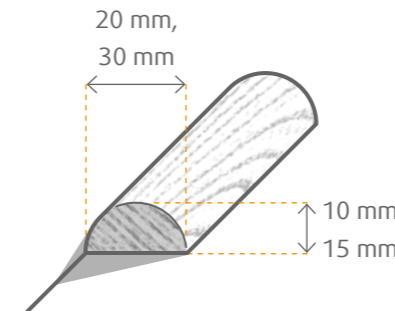

RUNDSTAB

Abmessung mm	Holzart	VPE Bd	VPE Pal	Clip	Art.-Nr.
50x1000	Buche	5	125	–	44862
60x1000	Buche	5	100	–	71252

HALBRUNDSTAB

TIPP: Ideal zum Basteln und Konstruieren.

Abmessung mm	Holzart	VPE Bd	VPE Pal	Clip	Art.-Nr.
10x20x950	Buche	20	1920	–	78018
15x30x950	Buche	10	800	–	78019