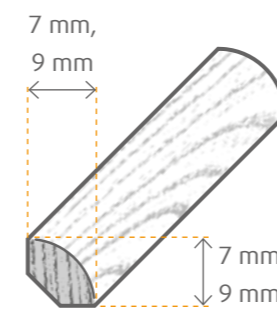

VIERTELSTAB

Abmessung mm	Holzart	VPE Bd	VPE Pal	Clip	Art.-Nr.
7x7x1000	Kiefer astfrei	100	6000	–	77890
9x9x1000	Kiefer astfrei	100	5000	–	77891