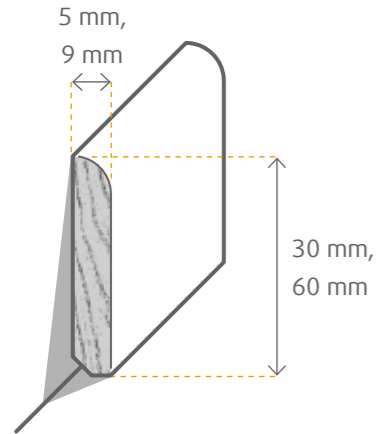

SOCKELLEISTE

weiß lackiert

Abmessung mm	Holzart	VPE Bd	VPE Pal	Clip	Art.-Nr.
5x30x2400	Kiefer astfrei weiß lackiert	20	2600	–	78053
5x40x2400	Kiefer astfrei weiß lackiert	50	1200	–	75464
9x60x2400	Kiefer astfrei weiß lackiert	10	780	–	77915