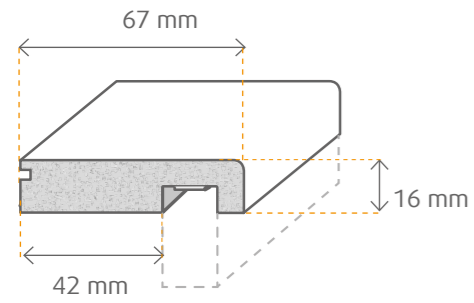

ROHRVERKLEIDUNGSLEISTE >

Abmessung mm	Farbe/Dekor	VPE Bd	VPE Pal	Clip	Art.-Nr.
16x67x2500	Grundierfolie/weiß	5	275	–	78251

Für Leitungen bis Ø 42 mm.

Neu entwickeltes Leistenprofil (weiß) passend für Topline Sockelleisten (grau).

TIPP: Verwenden Sie einen Abstandhalter zur Wand.