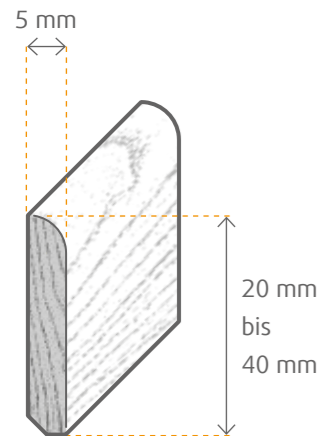

SOCKELLEISTE

Abmessung mm	Holzart	VPE Bd	VPE Pal	Clip	Art.-Nr.
5x20x1000	Kiefer astfrei	48	4800	–	77894
5x23x900	Kiefer astfrei	25	750	–	44868
5x25x1000	Kiefer astfrei	48	3840	–	77895
5x30x1000	Kiefer astfrei	48	2880	–	77896
5x40x1000	Kiefer astfrei	20	2400	–	78291