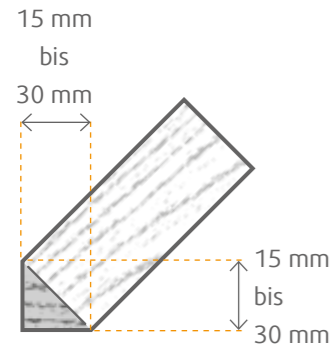

DREIKANTLEISTE

TIPP: Ideal zum Basteln und Konstruieren.

Abmessung mm	Holzart	VPE Bd	VPE Pal	Clip	Art.-Nr.
15x15x1000	Kiefer astfrei	50	4000	–	77889
19x19x1000	Kiefer astfrei	50	2400	–	77888
30x30x1000	Kiefer astfrei	18	540	–	77745