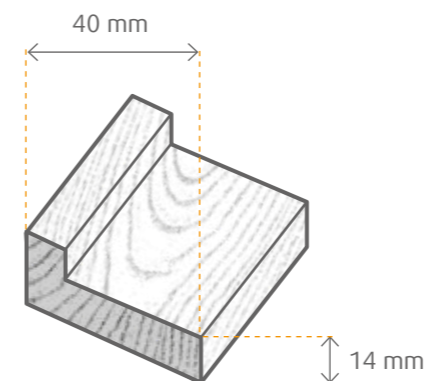

BILDERLEISTE K40 >

Abmessung mm	Holzart	VPE Bd	VPE Pal	Clip	Art.-Nr.
14x40x1000	Kiefer astfrei	10	800	–	77967