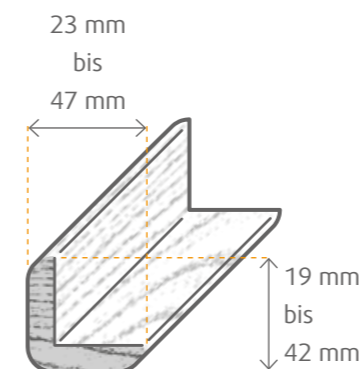

WINKELLEISTE

Abmessung mm	Holzart	VPE Bd	VPE Pal	Clip	Art.-Nr.
23x23x2400	Kiefer astfrei	48	2016	–	77720
28x28x2400	Kiefer astfrei	36	1512	–	77721
35x35x2400	Kiefer astfrei	20	640	–	77968
42x42x2400	Kiefer astfrei	20	700	–	77725
19x33x2400	Kiefer astfrei	20	700	–	03796
28x47x2400	Kiefer astfrei	20	960	–	77722