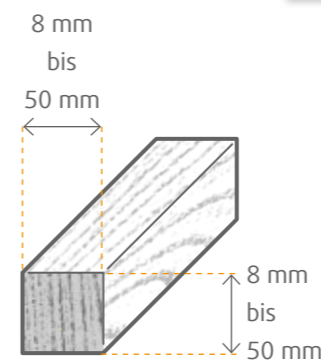

3.4

MASSIVHOLZLEISTEN

HARTHOLZ BUCHE / KURZ 3.4

QUADRATSTAB

TIPP: Ideal zum Basteln und Konstruieren.

Abmessung mm	Holzart	VPE Bd	VPE Pal	Clip	Art.-Nr.
8x8x950	Buche	40	4800	–	77935
10x10x950	Buche	40	3840	–	77853
12x12x950	Buche	20	2600	–	77936
15x15x950	Buche	20	1800	–	77854
20x20x950	Buche	10	1040	–	77752
25x25x950	Buche	8	704	–	78013
30x30x950	Buche	6	468	–	77753
40x40x950	Buche	6	468	–	77751
50x50x950	Buche	6	192	–	77855