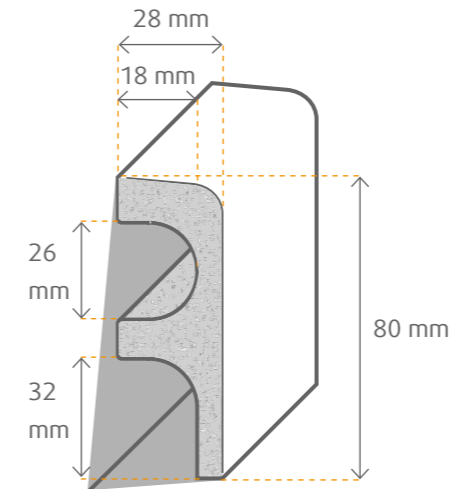

ROHRSOCKELLEISTE >

Für Leitungen bis Ø 18 mm.

Abmessung mm	Farbe/Dekor	VPE Bd	VPE Pal	Clip	Art.-Nr.
28x80x2600	Grundierfolie/weiß	4	128	–	60875