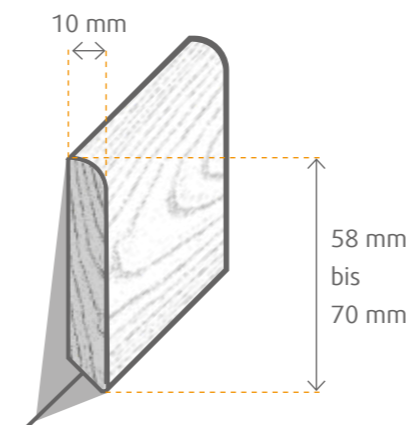

FUSSLEISTE >

Abmessung mm	Holzart	VPE Bd	VPE Pal	Clip	Art.-Nr.
10x58x2400	Fichte astig	10	780	–	78209
10x70x2400	Fichte astig	10	660	–	78210