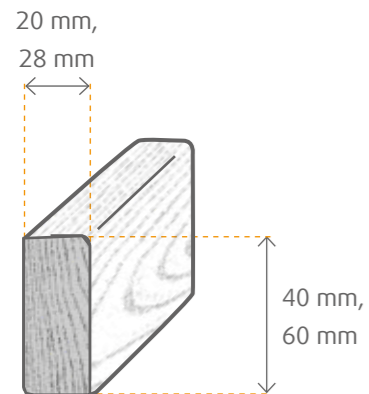

SAUNABANKKLATTEN >

Abmessung mm	Holzart	VPE Bd	VPE Pal	Clip	Art.-Nr.
20x40x2400	Kiefer astfrei	10	600	–	77912
28x60x2400	Kiefer astfrei	5	240	–	77913