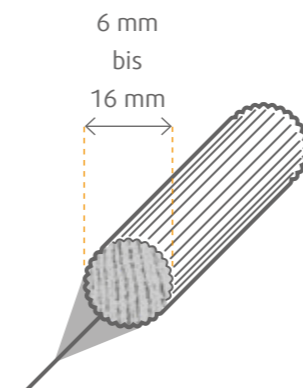

RIFFELSTAB

TIPP: Ideal zum Basteln und Konstruieren.

Abmessung mm	Holzart	VPE Bd	VPE Pal	Clip	Art.-Nr.
6x1000	Buche	50	9000	–	01678
8x1000	Buche	50	4800	–	01679
10x1000	Buche	50	3200	–	01680
12x1000	Buche	50	2100	–	11062
14x1000	Buche	50	1500	–	22335
16x1000	Buche	50	1250	–	47473