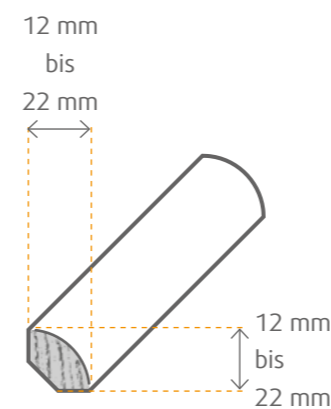

VIERTELSTAB >

weiß lackiert

Abmessung mm	Holzart	VPE Bd	VPE PaI	Clip	Art.-Nr.
12x12x2400	Kiefer astfrei weiß lackiert	60	2520	–	75465
14x14x2400	Kiefer astfrei weiß lackiert	50	2100	–	46765
18x18x2400	Kiefer astfrei weiß lackiert	40	1440	–	75475
22x22x2400	Kiefer astfrei weiß lackiert	40	800	–	72461