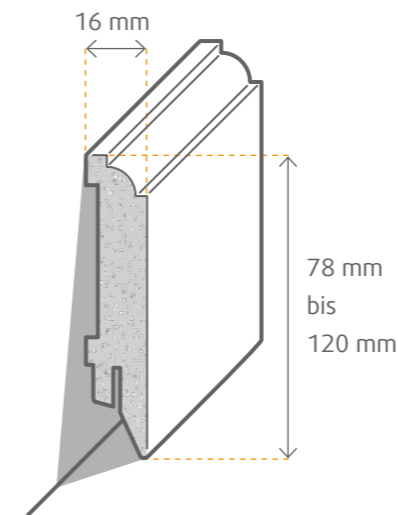

RENOVIERSOCKELLEISTE

Abmessung mm	Farbe/Dekor	VPE Bd	VPE Pal	Clip	Art.-Nr.
16x78x2500	Grundierfolie/weiß	5	250	Nr. 4	72043
16x100x2500	Grundierfolie/weiß	5	160	–	72044
16x120x2500	Grundierfolie/weiß	5	150	–	63660