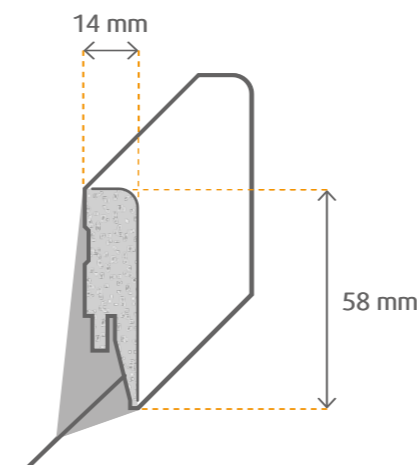

ESPRIT

Abmessung mm	Farbe/Dekor	VPE Bd	VPE Pal	Clip	Art.-Nr.
14x58x2500	Eiche beige-grau	10	480	Nr. 5	72622
14x58x2500	Eiche maritim	10	480	Nr. 5	72627
14x58x2500	Eiche milk	10	480	Nr. 5	72619
14x58x2500	Eiche mokka	10	480	Nr. 5	72618
14x58x2500	Eik Passio	10	480	Nr. 5	72630
14x58x2500	Eik Taag	10	480	Nr. 5	72626
14x58x2500	Hickory	10	480	Nr. 5	72629
14x58x2500	Pekannussbaum	10	480	Nr. 5	72621