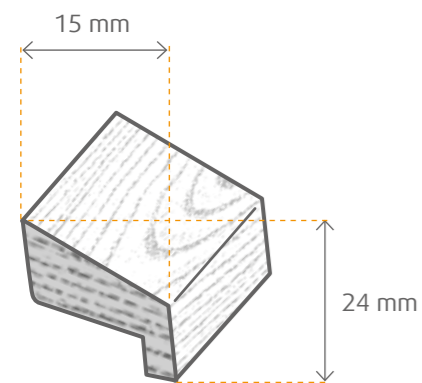

FALZLEISTE >

Abmessung mm	Holzart	VPE Bd	VPE Pal	Clip	Art.-Nr.
15x24x2400	Kiefer astfrei	20	1000	-	70773