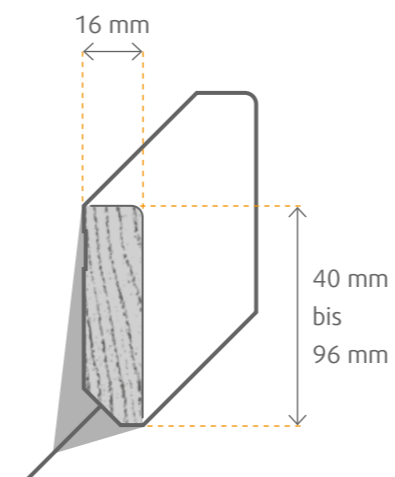

1.4

Für das Lackieren unserer Leisten verwenden wir nur umweltfreundliche Lacke auf wasserbasis!

WEISSE LEISTEN

NADELHOLZ / LACKIERT 1.4

TOPLINE

Abmessung mm	Farbe/Dekor	VPE Bd	VPE Pal	Clip	Art.-Nr.
16x40x2400	RAL 9010 lackiert/weiß	10	360	–	72237
16x58x2400	RAL 9010 lackiert/weiß	10	320	–	72773
16x78x2400	RAL 9010 lackiert/weiß	5	250	–	73008
16x96x2400	RAL 9010 lackiert/weiß	5	160	–	73007
16x40x2400	RAL 9016 lackiert/weiß	10	360	Nr. 5	76334
16x58x2400	RAL 9016 lackiert/weiß	10	320	Nr. 5	76337