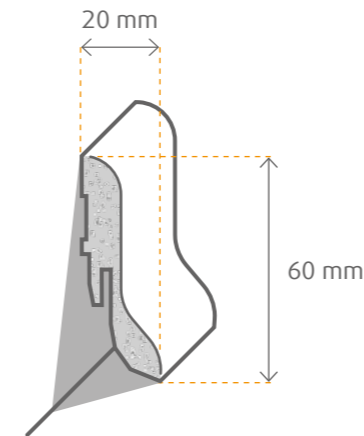

SL 60 GESCHWUNGEN

Abmessung mm	Farbe/Dekor	VPE Bd	VPE Pal	Clip	Art.-Nr.
20x60x2500	Ash grey	10	630	Nr. 5	73570
20x60x2500	Buche	10	630	Nr. 5	73565
20x60x2500	Grundierfolie	10	630	Nr. 5	73560
20x60x2500	Landhaus Eiche	10	630	Nr. 5	73564
20x60x2500	Ultra weiß	10	630	Nr. 5	73561
20x60x2500	Winter oak	10	630	Nr. 5	73571