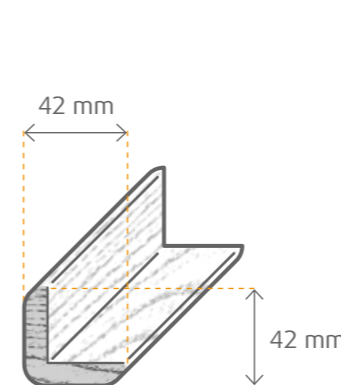

WINKELLEISTE >

Abmessung mm	Holzart	VPE Bd	VPE Pal	Clip	Art.-Nr.
42x42x2400	Fichte astig	14	504	–	78211