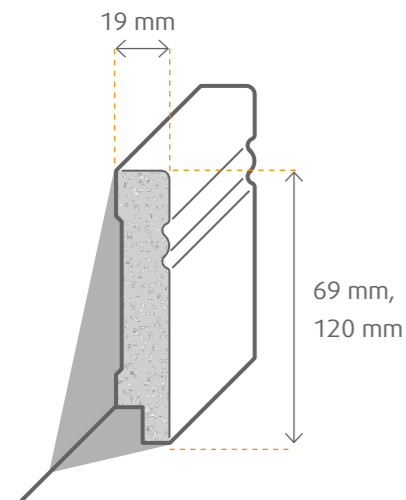

SL AVANTGARDE >

Abmessung mm	Farbe/Dekor	VPE Bd	VPE Pal	Clip	Art.-Nr.
19x69x2500	Grundierfolie/weiß	5	330	–	73553
19x120x2500	Grundierfolie/weiß	5	180	–	73554