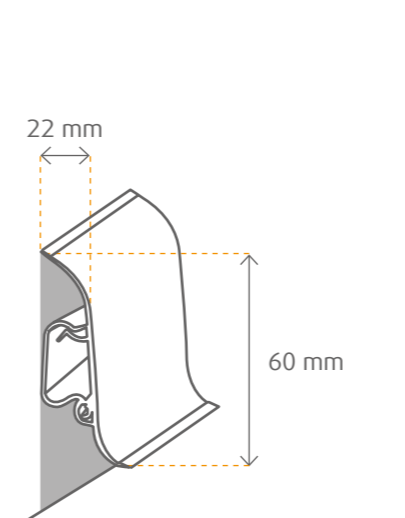

**KABELKANAL
SOCKELLEISTE**

Abmessung mm	Farbe/Dekor	VPE Bd	VPE Pal	Clip	Art.-Nr.
22x60x2500	Weiß	20	420	–	77367
22x60x2500	Riemchen	20	420	–	77368
22x60x2500	Ulme	20	420	–	77369
22x60x2500	Granit	20	420	–	77370