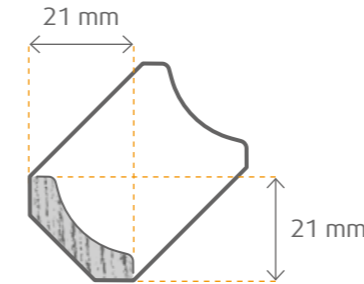

BERLINER PROFIL >

Abmessung mm	Farbe/Dekor	VPE Bd	VPE PaI	Clip	Art.-Nr.
19x58x2400	RAL 9010 lackiert/weiß	10	320	–	71991
19x78x2400	RAL 9010 lackiert/weiß	5	250	–	71992
19x96x2400	RAL 9010 lackiert/weiß	5	160	–	72768
19x120x2400	RAL 9010 lackiert/weiß	5	120	–	72294
19x58x2400	RAL 9016 lackiert/weiß	10	320	–	76799
19x78x2400	RAL 9016 lackiert/weiß	5	250	–	76800
19x96x2400	RAL 9016 lackiert/weiß	5	160	–	76801
19x120x2400	RAL 9016 lackiert/weiß	5	120	–	76802

HOHLKEHLELEISTE >

weiß lackiert

Abmessung mm	Holzart	VPE Bd	VPE PaI	Clip	Art.-Nr.
21x21x2400	Kiefer astfrei weiß lackiert	20	1200	–	77919

WINKELLEISTE >

weiß lackiert

Abmessung mm	Holzart	VPE Bd	VPE PaI	Clip	Art.-Nr.
28x28x2400	Kiefer astfrei weiß lackiert	20	1200	–	68336