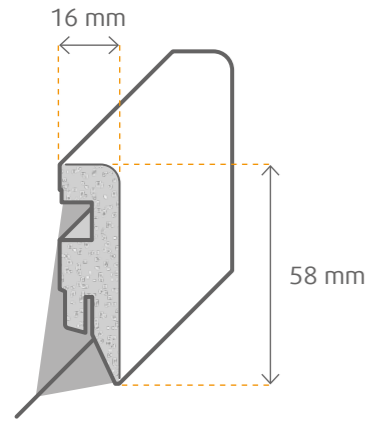

NUTSOCKELLEISTE SIESTA >

Abmessung mm	Farbe/Dekor	VPE Bd	VPE Pal	Clip	Art.-Nr.
16x58x2500	RAL 9010 lackiert/weiß	5	260	Nr. 4	68272