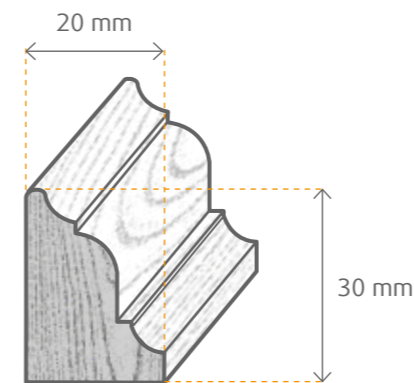

PROFILLEISTE S1 >

Abmessung mm	Holzart	VPE Bd	VPE Pal	Clip	Art.-Nr.
20x30x2400	Kiefer astfrei	10	700	-	78035