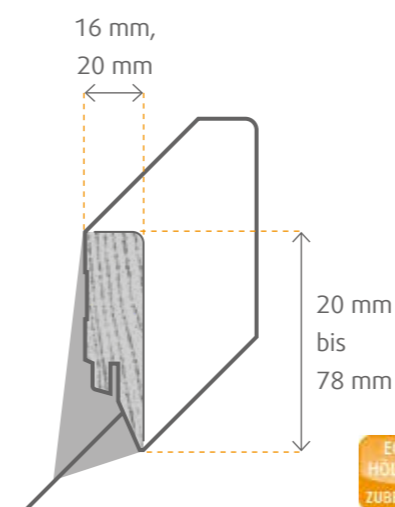

Seite 74

Rohrverkleidung

Schnell und einfach

Durch das flexible System lassen sich Rohre oder Kabel bis zu einer Stärke von 42 mm verbergen. Dafür benötigen Sie die Rohrverkleidungsleiste (für kleinere Leitungen kürzbar) sowie je nach gewünschter Höhe die entsprechende Topline Leiste (bis 100 mm) oder 16 mm starkes Plattenmaterial mit frei wählbarer Höhe. Die Montage der Rohrverkleidungsleiste erfolgt auf der Topline Leiste mittels vorinstalliertem Klebeband. Die Wandmontage erfolgt dann mit dem Montagekleber.

1.2

WEISSE LEISTEN

NADELHOLZ GEZINKT / FOLIERT MIT STARKFOLIE 1.2

TOPLINE

TIPP: Wahlweise mit oder ohne Clipfräsung.

Abmessung mm	Farbe/Dekor	VPE Bd	VPE PaI	Clip	Art.-Nr.
16x40x2400	Gletscherweiß	10	360	Nr. 4	72236
16x40x2400	Nova weiß	10	360	Nr. 4	76704
16x58x2400	Gletscherweiß	10	390	Nr. 4	72235
16x58x2400	Nova weiß	10	390	Nr. 4	76703
16x78x2400	Gletscherweiß	5	250	Nr. 4	72297
16x40x2400	Gletscherweiß	10	360	–	72349
16x40x2400	Nova weiß	10	360	–	77165
16x58x2400	Gletscherweiß	10	390	–	72350
16x58x2400	Nova weiß	10	390	–	77166
16x78x2400	Gletscherweiß	5	180	–	73006
20x20x2400	Gletscherweiß	20	400	–	72343