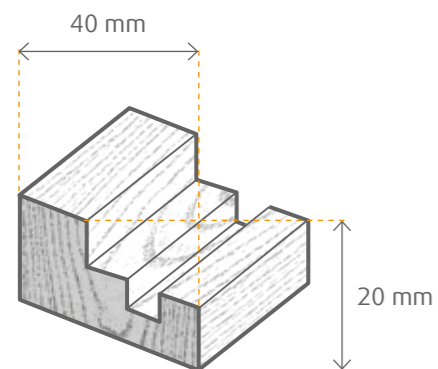

BILDERLEISTE >

Abmessung mm	Holzart	VPE Bd	VPE Pal	Clip	Art.-Nr.
18x40x2400	Kiefer astfrei	20	400	–	77675