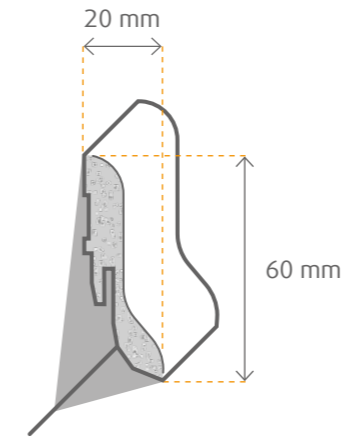

SL 60 GESCHWUNGEN

Abmessung mm	Farbe/Dekor	VPE Bd	VPE Pal	Clip	Art.-Nr.
20x60x2500	Grundierfolie/weiß	10	630	Nr. 5	73560