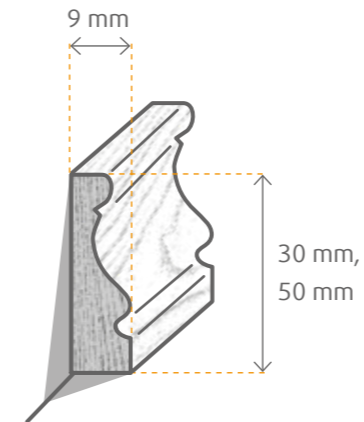

SOCKELLEISTEN PL3/PL5 >

Abmessung mm	Holzart	VPE Bd	VPE Pal	Clip	Art.-Nr.
9x30x2400 (PL3)	Kiefer astfrei	20	1200	–	78029
9x50x2400 (PL5)	Kiefer astfrei	20	960	–	78030