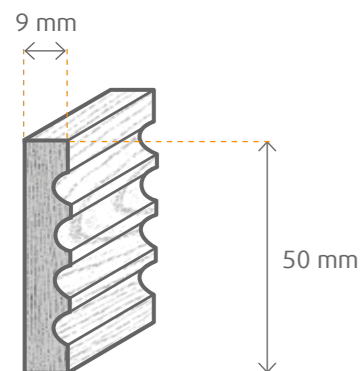

PROFILLEISTE PR18 >

Abmessung mm	Holzart	VPE Bd	VPE Pal	Clip	Art.-Nr.
9x50x1000	Kiefer astfrei	10	400	–	78045