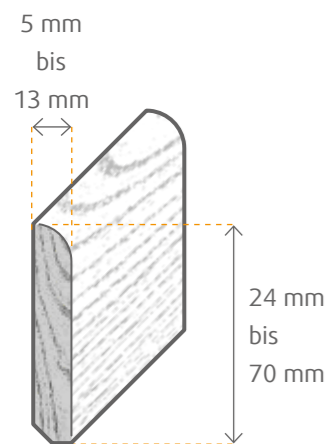

SOCKELLEISTE

Abmessung mm	Holzart	VPE Bd	VPE Pal	Clip	Art.-Nr.
5x24x2400	Kiefer astfrei	48	3360	–	77908
5x30x2400	Kiefer astfrei	36	3276	–	77914
5x40x2400	Kiefer astfrei	36	2520	–	77724
8x50x2400	Kiefer astfrei	20	1120	–	77718
10x58x2400	Kiefer astfrei	10	780	–	77719
10x70x2400	Kiefer astfrei	10	660	–	77916
13x58x2400	Kiefer astfrei	10	580	–	77726
13x70x2400	Kiefer astfrei	10	330	–	00122