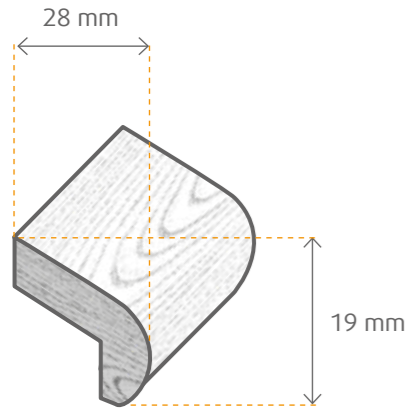

PROFILLEISTE K8

Abmessung mm	Holzart	VPE Bd	VPE Pal	Clip	Art.-Nr.
20x30x2400	Kiefer astfrei	10	500	–	78036