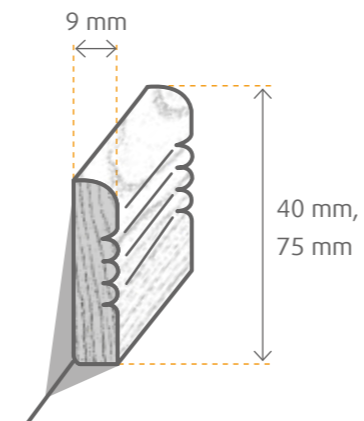

Abmessung mm	Holzart	VPE Bd	VPE Pal	Clip	Art.-Nr.
20x40x2400	Kiefer astfrei	10	600	–	77912
28x60x2400	Kiefer astfrei	5	240	–	77913

BILDERLEISTE >

Abmessung mm	Holzart	VPE Bd	VPE Pal	Clip	Art.-Nr.
18x40x2400	Kiefer astfrei	20	400	–	77675

SOCKELLEISTEN PL3/PL5 >

Abmessung mm	Holzart	VPE Bd	VPE Pal	Clip	Art.-Nr.
9x30x2400 (PL3)	Kiefer astfrei	20	1200	–	78029
9x50x2400 (PL5)	Kiefer astfrei	20	960	–	78030

DESIGNSOCKELLEISTE >

Abmessung mm	Holzart	VPE Bd	VPE Pal	Clip	Art.-Nr.
9x40x2400	Kiefer astfrei	20	1200	–	77969
9x75x2400	Kiefer astfrei	10	600	–	78031