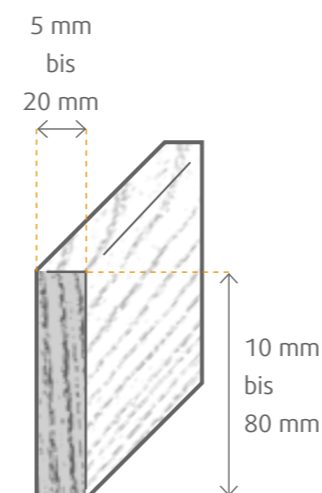

MASSIVHOLZLEISTEN

NADELHOLZ KIEFER LANG

INHALT

Rechteckleiste	> 39	Bilderleiste	> 44
Quadratstab	> 40	Sockelleiste PL3	> 45
Rundstab	> 40	Designsockelleiste	> 45
Halbrundstab	> 41	Simsleiste	> 45
Viertelstab	> 41	Schnitzleiste D052	> 46
Dreikantleiste	> 41	Schnitzleiste D4555	> 46
Hohlkehlleiste	> 42	Falzleiste	> 46
Sockelleiste	> 42	Profilleiste PR17	> 47
Tapetenleiste	> 43	Profilleiste PR34	> 47
Winkelleiste	> 43	Profilleiste S1	> 47
Berliner Sockelleiste	> 44	Profilleiste K8	> 48
Saunabanklatte	> 44	Profilleiste PR33	> 48

3.1

RECHTECKLEISTE >

TIPP: Ideal zum Basteln und Konstruieren.

Abmessung mm	Holzart	VPE Bd	VPE PaI	Clip	Art.-Nr.
5x10x2400	Kiefer astfrei	48	4800	–	78268
5x20x2400	Kiefer astfrei	48	4800	–	77698
5x30x2400	Kiefer astfrei	36	3276	–	77699
5x40x2400	Kiefer astfrei	36	2268	–	77700
5x47x2400	Kiefer astfrei	30	1920	–	78267
5x60x2400	Kiefer astfrei	50	900	–	00213
10x15x2400	Kiefer astfrei	40	3120	–	77701
10x20x2400	Kiefer astfrei	40	2400	–	77702
10x30x2400	Kiefer astfrei	24	1560	–	77703
10x40x2400	Kiefer astfrei	20	1200	–	77704
10x47x2400	Kiefer astfrei	20	960	–	78117
10x60x2400	Kiefer astfrei	10	780	–	77705
10x80x2400	Kiefer astfrei	10	600	–	77706
14x20x2400	Kiefer astfrei	20	1600	–	77707
14x30x2400	Kiefer astfrei	20	1040	–	77708
14x40x2400	Kiefer astfrei	20	800	–	77709
14x47x2400	Kiefer astfrei	14	672	–	78208
14x60x2400	Kiefer astfrei	10	520	–	77710
20x30x2400	Kiefer astfrei	10	720	–	77711
20x40x2400	Kiefer astfrei	10	600	–	77712
20x47x2400	Kiefer astfrei	10	480	–	78266
20x60x2400	Kiefer astfrei	10	360	–	77903