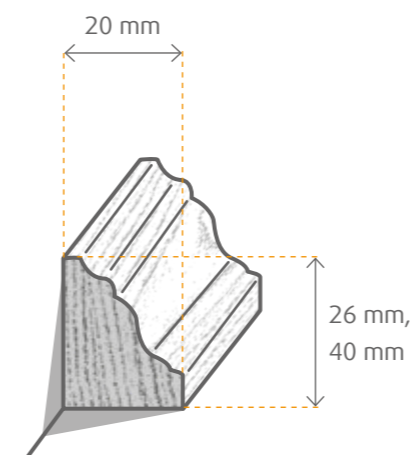

SIMSLEISTE >

Abmessung mm	Holzart	VPE Bd	VPE Pal	Clip	Art.-Nr.
20x26x2400	Kiefer astfrei	10	800	–	78032
20x40x2400	Kiefer astfrei	10	600	–	77970