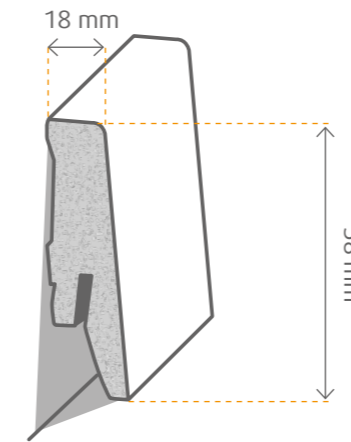

LAMINATSOCKELLEISTE K ECKIG >

Abmessung mm	Farbe/Dekor	VPE Bd	VPE Pal	Clip	Art.-Nr.
18x58x2500	Grundierfolie/weiß	12	384	Nr. 4	77229