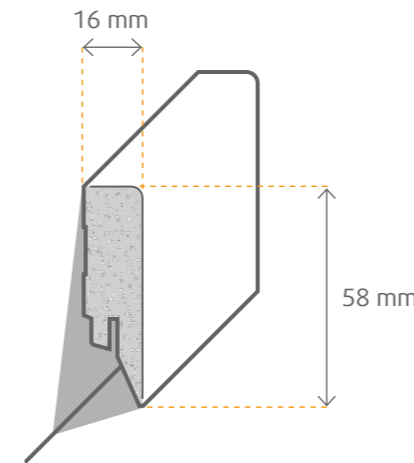

DESIGNLEISTE MIT
APPLIKATION

Für ein gehobenes
Wohnambiente!

Abmessung mm	Farbe/Dekor	VPE Bd	VPE Pal	Clip	Art.-Nr.
16x58x2500	Schwarz/Silber	10	320	Nr. 5	78247
16x58x2500	Weiß/Silber	10	320	Nr. 5	78248
16x58x2500	Schwarzwaldeiche/ Silber	10	320	Nr. 5	78249
16x58x2500	Maritim Eiche/Silber	10	320	Nr. 5	78250