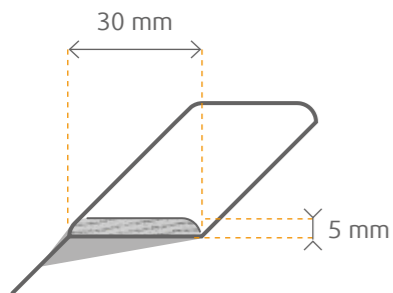

TAPETENLEISTE

weiß lackiert

Abmessung mm	Holzart	VPE Bd	VPE Pal	Clip	Art.-Nr.
5x30x2400	Kiefer astfrei weiß lackiert	30	2730	–	68335