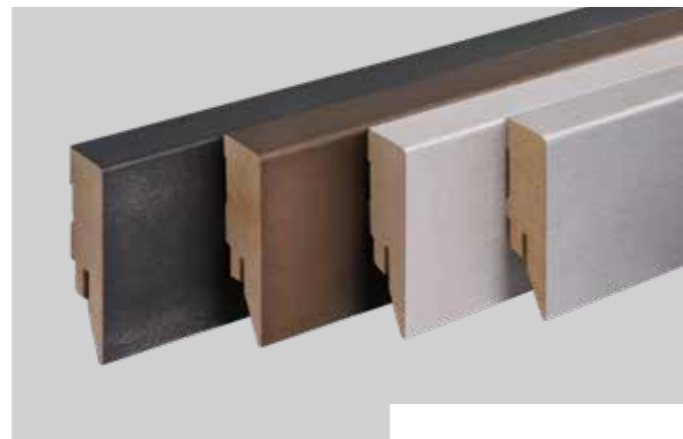

TOPLINE
NEXT GENERATION

Mehr Style,
mehr Wohnqualität!

Abmessung mm	Farbe/Dekor	VPE Bd	VPE Pal	Clip	Art.-Nr.
16x58x2500	Stahl gebürstet*	10	320	Nr. 4	76923
16x58x2500	Metall Bronze*	10	320	Nr. 4	76850
16x58x2500	Metall Leinen*	10	320	Nr. 4	76849
16x58x2500	Metall Stahl*	10	320	Nr. 4	76847

*Oberfläche in Metalloptik