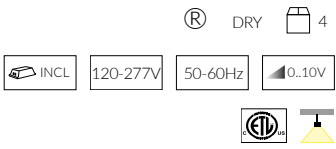

® DRY 4

BODY MAT ST

■ 05

DIF MAT PMMA