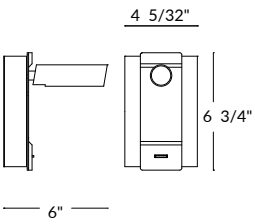

BODY MAT ST

□ 14

■ 21

INCL 120-277V 50-60Hz

25° 355° 90°

LEDS-C4

LED	2700K / CRI80			
CREE	2,1W	176,1 lm	05-6024-14-14U	□
	2,1W	176,1 lm	05-6024-21-21U	■

BODY MAT ST