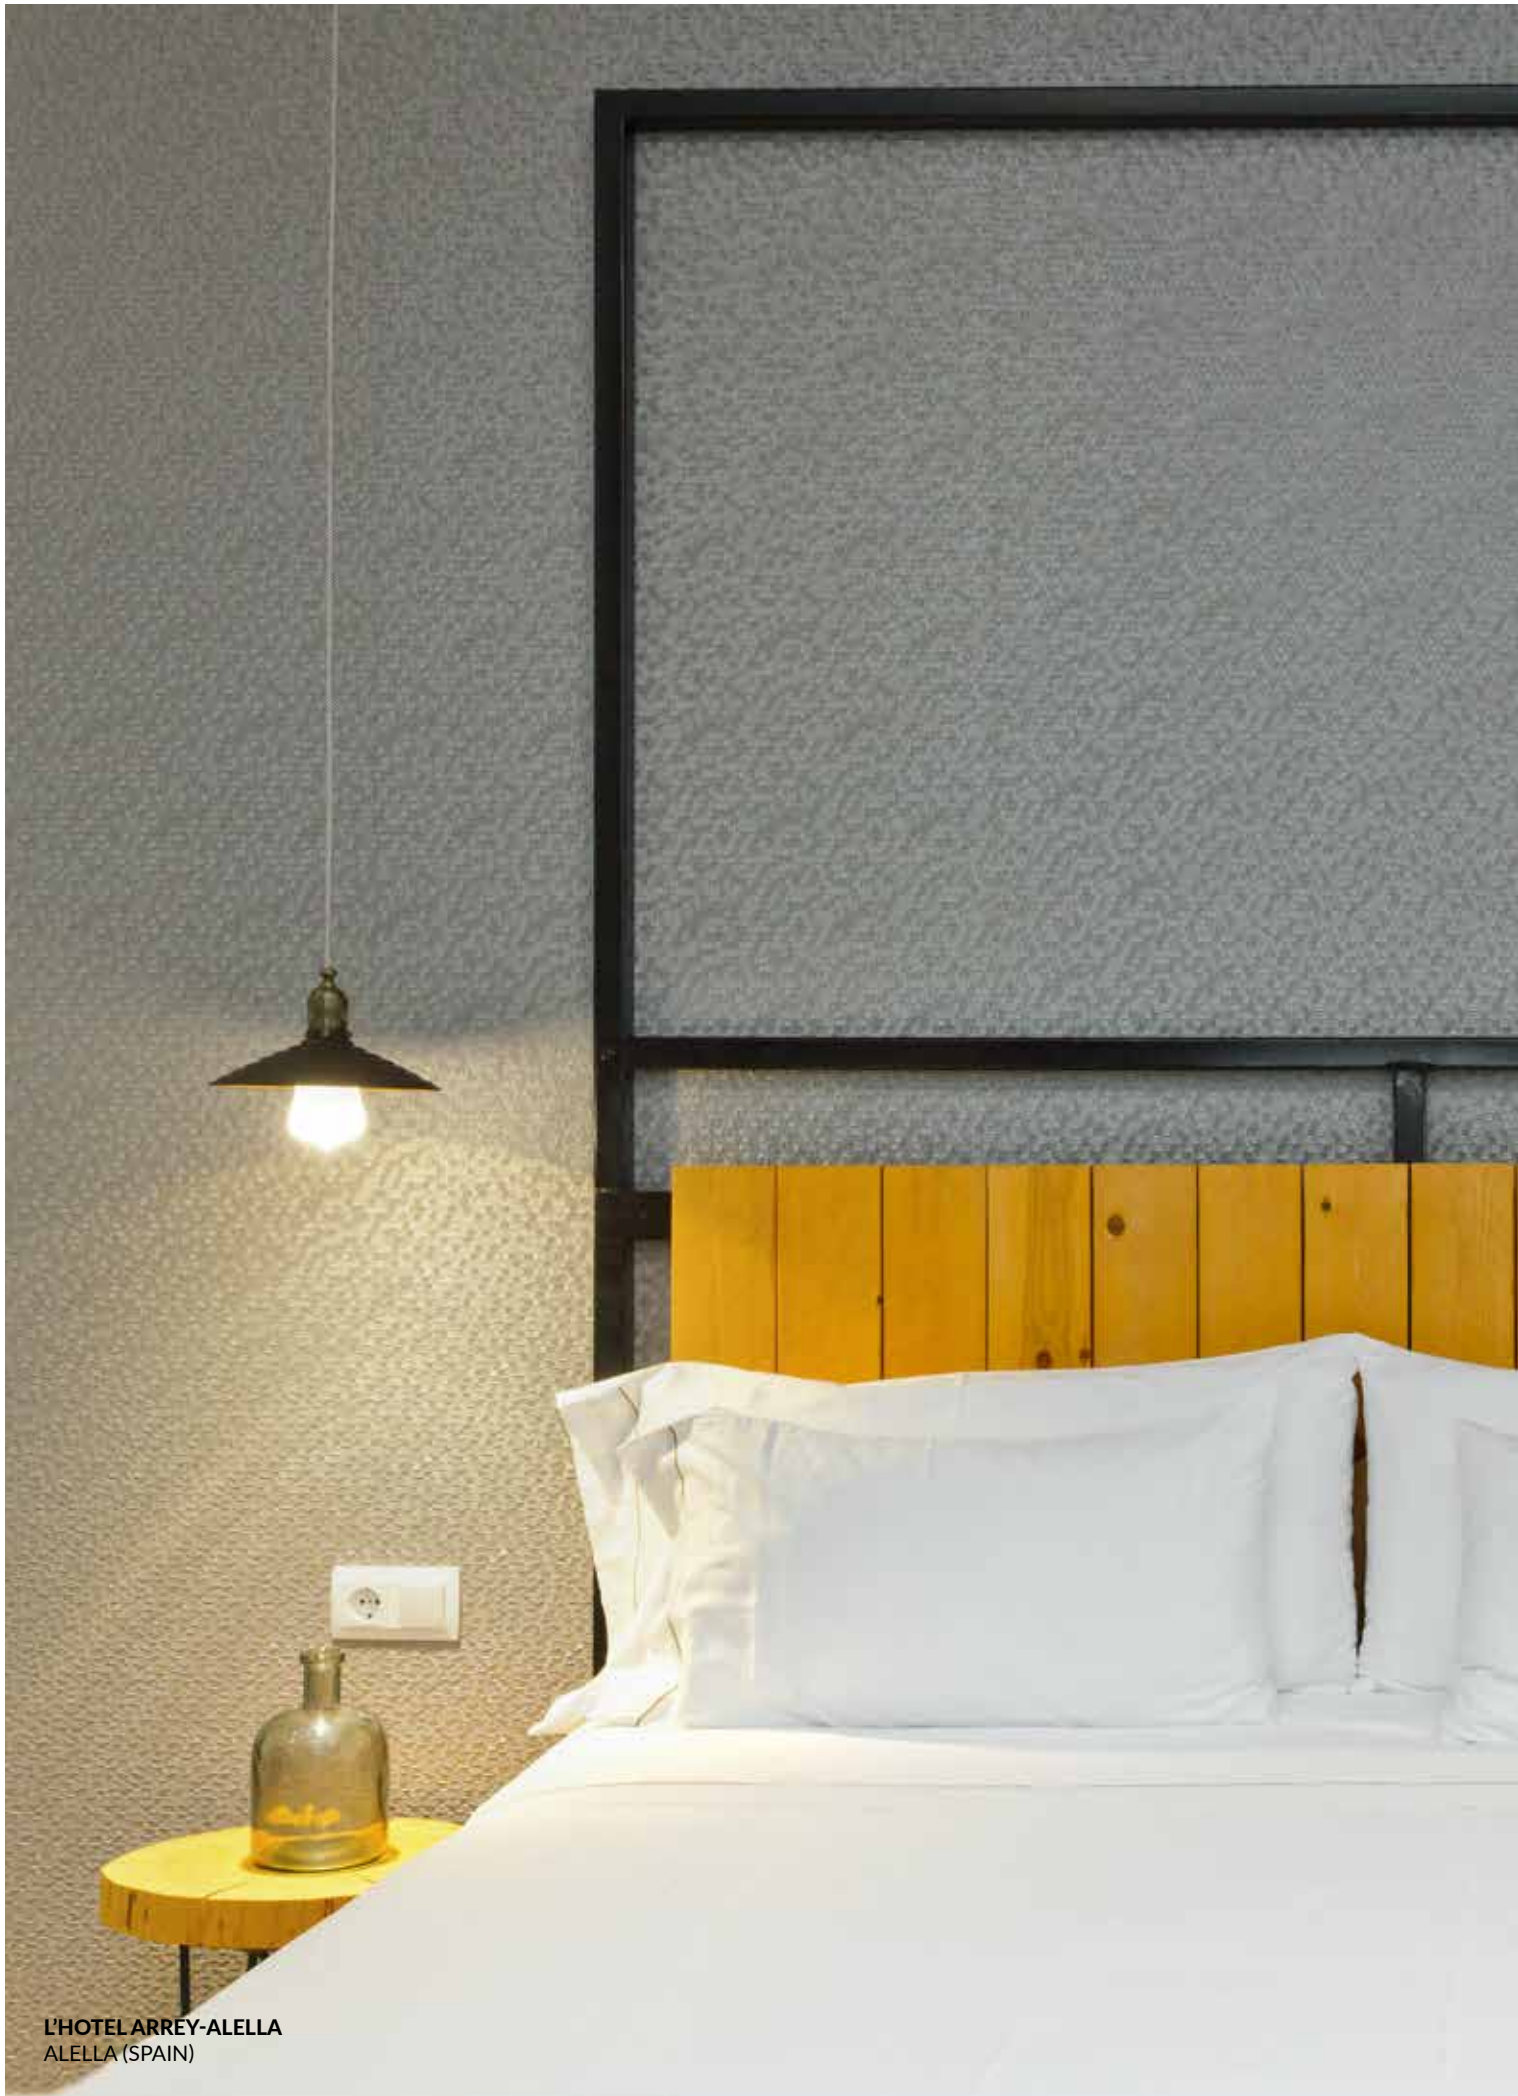

L'HOTEL ARREY-ALELLA
ALELLA (SPAIN)