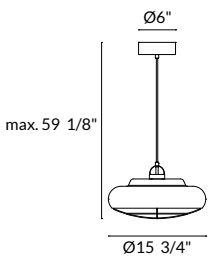

2 3/4" | **71-4940-CI-CI** CI
Ø13 7/8" 8

6 1/8" | **71-4825-CI-CI** CI
Ø5 5/16" 8

5" | **71-4817-F1-F1** F1
Ø4 1/2" 8

5 1/2" | **71-4818-F1-F1** F1
Ø3 5/32" 8

Sugar

INCL 120-277V 50-60Hz 0..10V
 BODY MAT AL DIF MAT ACR
 DRY 2
 ENEC RF 650°C