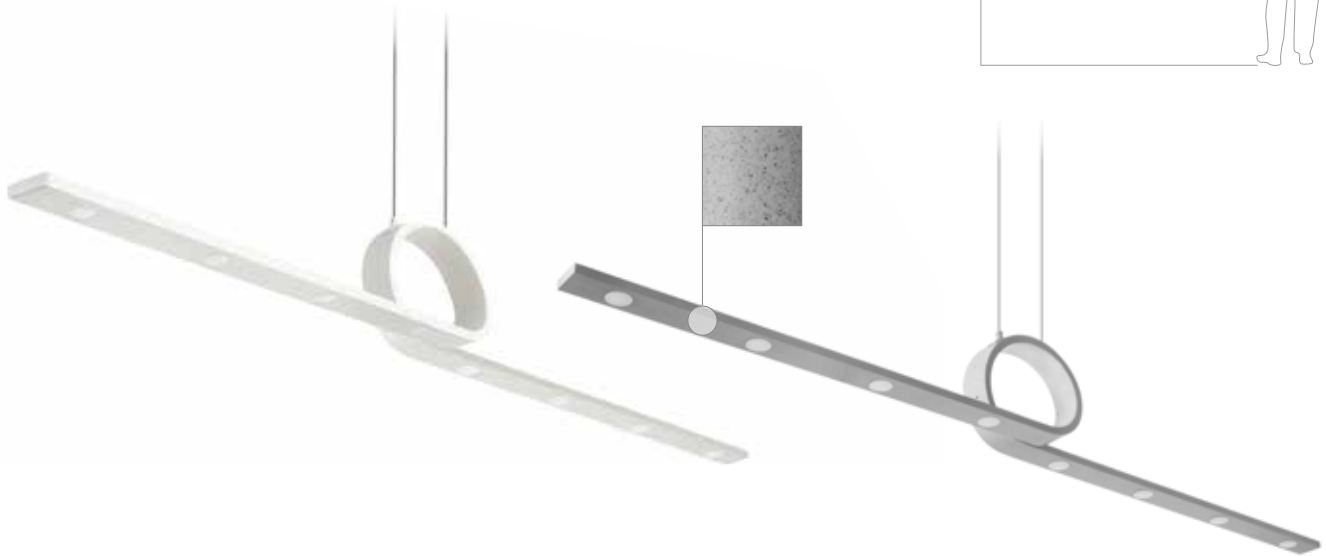

■ CS

LED	3000K / CRIB0		
CREE	24W	1296 lm	00-2017-14-14U □
	24W	1296 lm	00-2017-CS-CSU ■

LED	3000K / CRIB0		
CREE	6W	364lm	05-2017-14-14U □

Curl

DRY 4 BODY MAT AL 14
 INCL 120V 60Hz DIF MAT PC

23 5/16"

max. 59 1/8"