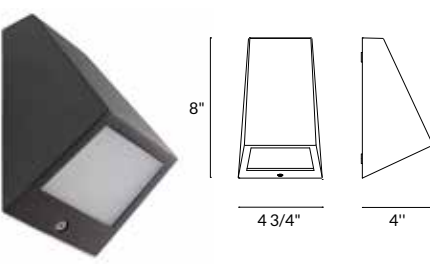

Angle

(R) WET IK10 BODY MAT AL ■ 34
INCL 120V 60Hz DIF MAT PC

LED 3000K
SAMSUNG 3W 358 lm **05-9836-34-CLU** ■
20

LEDS-C4

LED 3000K
SAMSUNG 9,4W 1288 lm **05-9837-34-CLU** ■
12