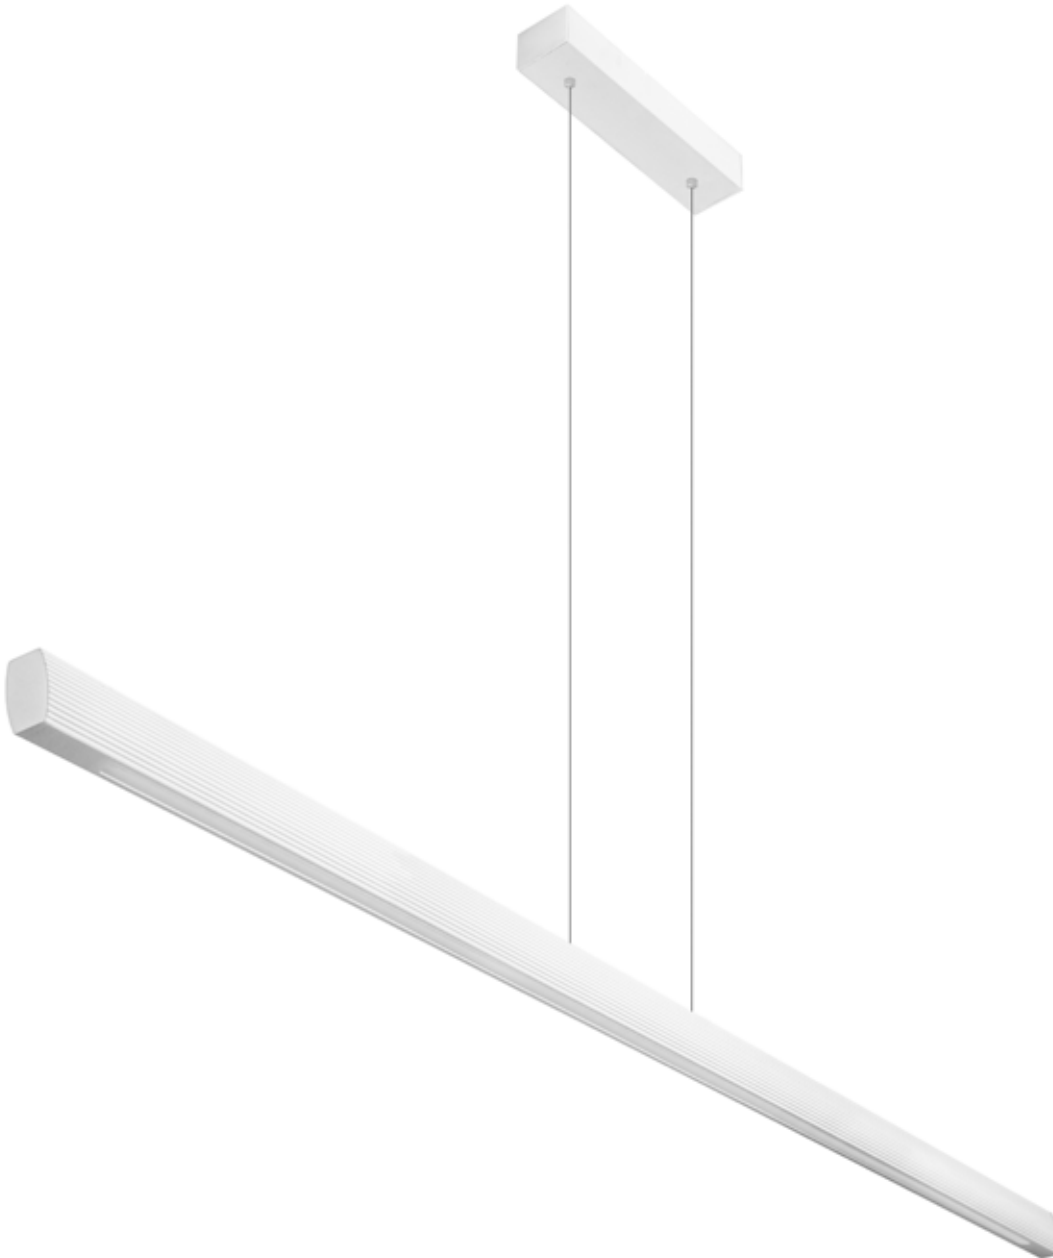

Road

☐ DRY ☐ 4 ☐ BODY MAT AL ☐ 14
☐ INCL ☐ 120V 60Hz ☐ DIF MAT ACR

LED 3000K / CRI80
CREE 32,4W 3860 lm **00-3251-14-M1U** ☐