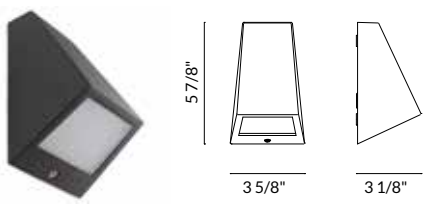

Angle

(R) WET IK10 BODY MAT AL ■ 34
INCL 120V 60Hz DIF MAT PC

LED 3000K
SAMSUNG 3W 358 lm **05-9836-34-CLU** ■
20