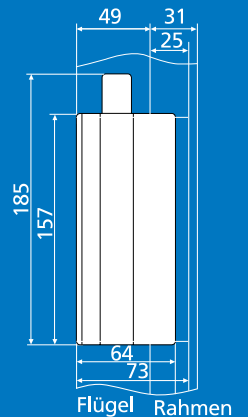

WinSafe WX 4