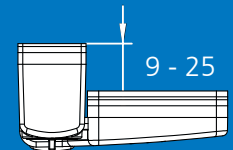

WinSafe WS 33