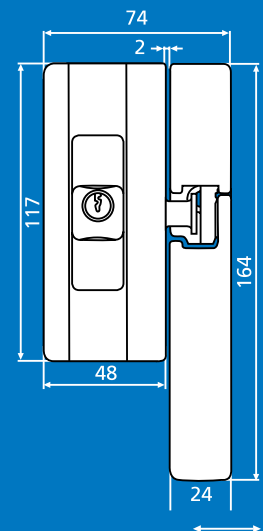

BlockSafe B1