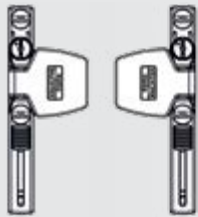

**BURG
WÄCHTER**

WinSafe WS 33 Fenstersicherung für die Griffseite

- VdS-anerkannte Sicherung für nach innen öffnende Fenster und Fenstertüren
- VdS-anerkannt für Fenster aus Holz, Aluminium oder Kunststoff mit Metalleinlage
- Einfache Bedienung und Montage
- Sobald sich der Zylinder in einer geöffneten Position befindet, kann die Sicherung auch ohne Schlüssel geöffnet werden
- Kein Zusammenbau der Einzelteile notwendig
- Stabiles Zinkdruckguss-Gehäuse
- Bequemer Schiebemechanismus
- Optisch erkennbar, wenn Sicherung im verriegelten Zustand ist

Anwendungsmöglichkeiten:

Zu Ihrer Sicherheit:
Wählen Sie für die Scharnierseite
zusätzlich WinSafe WS 44.