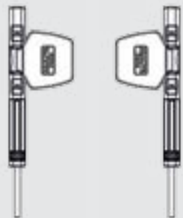

**BURG
WÄCHTER**

WinSafe WS 44 Scharnierseiten-Sicherung für Fenster

- VdS-erkannte Sicherung für nach innen öffnende Fenster und Fenstertüren
- VdS-erkannt für Fenster aus Holz, Aluminium oder Kunststoff mit Metalleinlage
- Einfache Bedienung und Montage
- 3 bis max. 31 mm Falzstärke
- Kein Zusammenbau der Einzelteile notwendig
- Stabiles Zinkdruckguss-Gehäuse
- Bequemer Schiebemechanismus
- Optisch erkennbar, wenn sich die Sicherung im verriegelten Zustand befindet

Anwendungsmöglichkeiten: