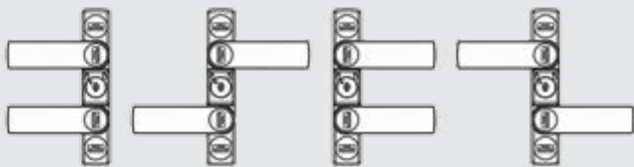

**BURG
WÄCHTER**

WinSafe WS 22 Fenstersicherung mit Doppelriegel

- Formschöne Optik und angenehme Haptik
- VdS-angemerkt für Fenster aus Holz oder Aluminium
- VdS-angemerkt für ein- und zweiflügelige Fenster
- Mit 2 stabilen Schwenkriegeln
- Mögliche Montagepositionen:
  Unter-, Ober- und Griffseite
- Leichte Selbstmontage
- Hoher Schließkomfort
- Bequemer Schwenkmechanismus

Anwendungsmöglichkeiten:

■ weiß ■ graubraun
(RAL 8019)