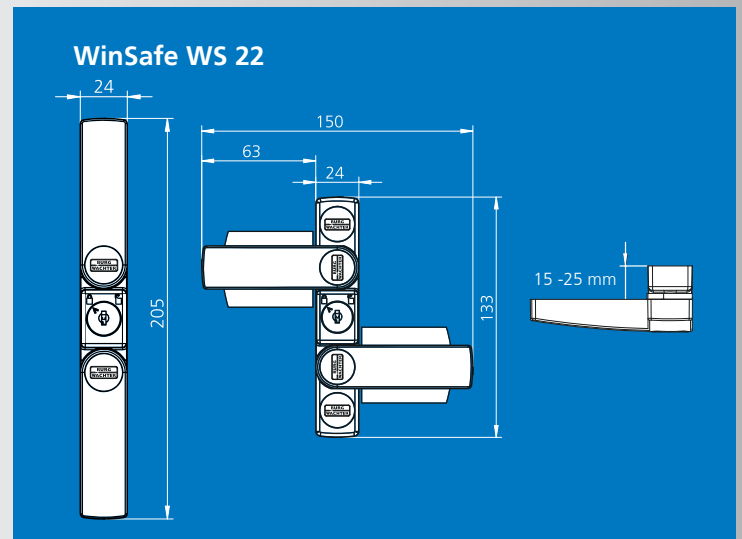

**BURG
WÄCHTER**

WinSafe WS 22 Fenstersicherung mit Doppelriegel

- Formschöne Optik und angenehme Haptik
- VdS-angemerkt für Fenster aus Holz oder Aluminium
- VdS-angemerkt für ein- und zweiflügelige Fenster
- Mit 2 stabilen Schwenkriegeln
- Mögliche Montagepositionen:
  Unter-, Ober- und Griffseite
- Leichte Selbstmontage
- Hoher Schließkomfort
- Bequemer Schwenkmechanismus

Anwendungsmöglichkeiten:

■ weiß ■ graubraun
(RAL 8019)