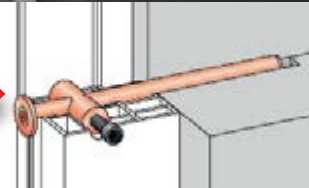

- **BlockSafe B 1 + BS 2**
- **WinSafe WD 3**

Auf Rahmen von Aluminium-, Weichholz- und Kunststofffenstern

Sie erreichen damit optimale Aufreißwerte.

Bei der Montage von Tür- und Fenstersicherungen auf Fenstern aus Holz, Aluminium oder Kunststoff empfehlen wir den Montageanker MA 99 DUO.