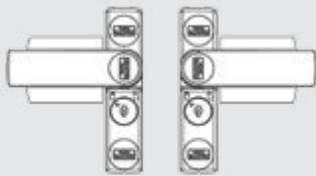

Anwendungsmöglichkeiten: