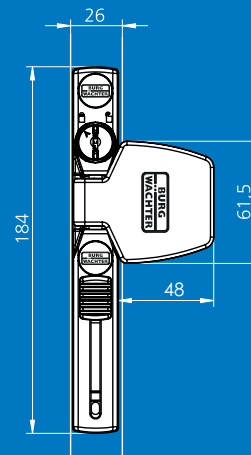

WinSafe WS 33