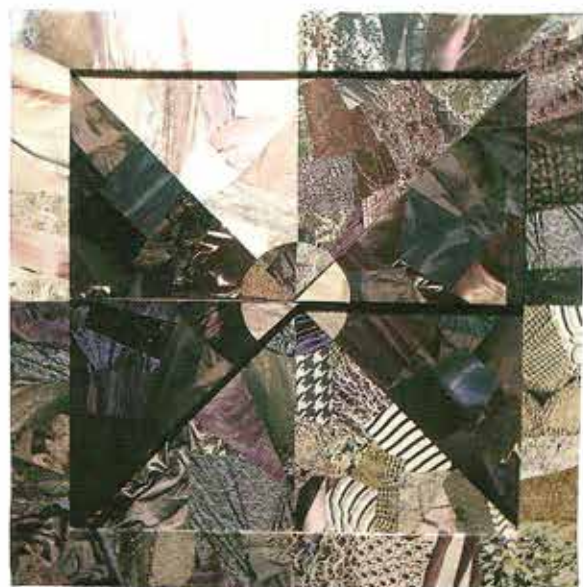

MARCELA YACONI

TRASPAPELAR

Galería AMS Marlborough 2006

TRASPAPELAR:

Confundir un papel entre otros haciendo perder el lugar que tenía.

Serie: "Seda y Algodón"
46 x 37 cm.

Serie: "Seda y Algodón"
46 x 37 cm.

Serie: "Papiros"
110 x 80 cm.

Serie: "Papiros"
80 x 60 cm.

Serie: "Re-vistas"
49 x 49 cm. y 62 x 62 cm.

Serie: "Re-vistas"
49 x 49 cm. y 62 x 62 cm.

Marcela Yaconi Santa Cruz

Nace en Santiago de Chile en el año 1957.