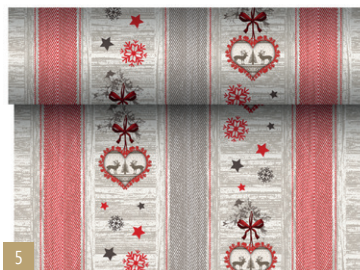

1

2+3

4

5

X-mas Highlight

	#							
1	85254	Servietten, 3-lagig | Napkins, 3-ply | Tovaglioli, 3-veli	25 cm	25 cm	FSC	12 x 50		
2	85256		33 cm	33 cm		12 x 50		
3	85260		33 cm	33 cm		6 x 100		
4	85258		40 cm	40 cm		8 x 50		
5	85252		Tischläufer, Airlaid | Tablerunner, Airlaid | Centrotavola, cartasecco	24 m		40 cm	perforiert | perforated | perforato: 10 x 1,20m	6 x 1

6

7+8

9

10

Classique

	#							
6	85253	Servietten, 3-lagig | Napkins, 3-ply | Tovaglioli, 3-veli	25 cm	25 cm	FSC	12 x 50		
7	85255		33 cm	33 cm		12 x 50		
8	85259		33 cm	33 cm		6 x 100		
9	85257		40 cm	40 cm		8 x 50		
10	85251		Tischläufer, Airlaid | Tablerunner, Airlaid | Centrotavola, cartasecco	24 m		40 cm	perforiert | perforated | perforato: 10 x 1,20m	6 x 1