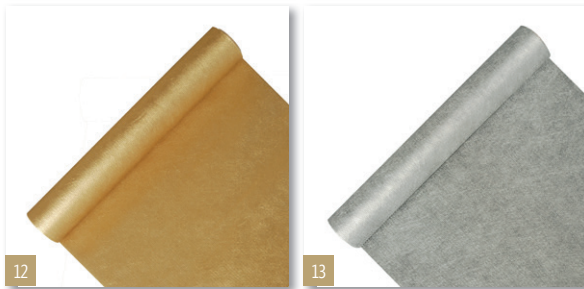

I prodotti della ROYAL Collection sono certificati da FSC® e NORDIC ECOLABEL.

TISCHDECKEN | TABLECLOTH | TOVAGLIE

soft selection

Tischdecke, Vlies | Tablecloth, non-woven | Tovaglia, vello

| | # | l | b | | ② |
|----|-------|--------|--------|---------------------------|--------|
| 8 | 11128 | 140 cm | 240 cm | gold gold oro | 12 x 1 |
| 9 | 19864 | 120 cm | 180 cm | | 12 x 1 |
| 10 | 11129 | 140 cm | 240 cm | silber silver argento | 12 x 1 |
| 11 | 19862 | 120 cm | 180 cm | | 12 x 1 |