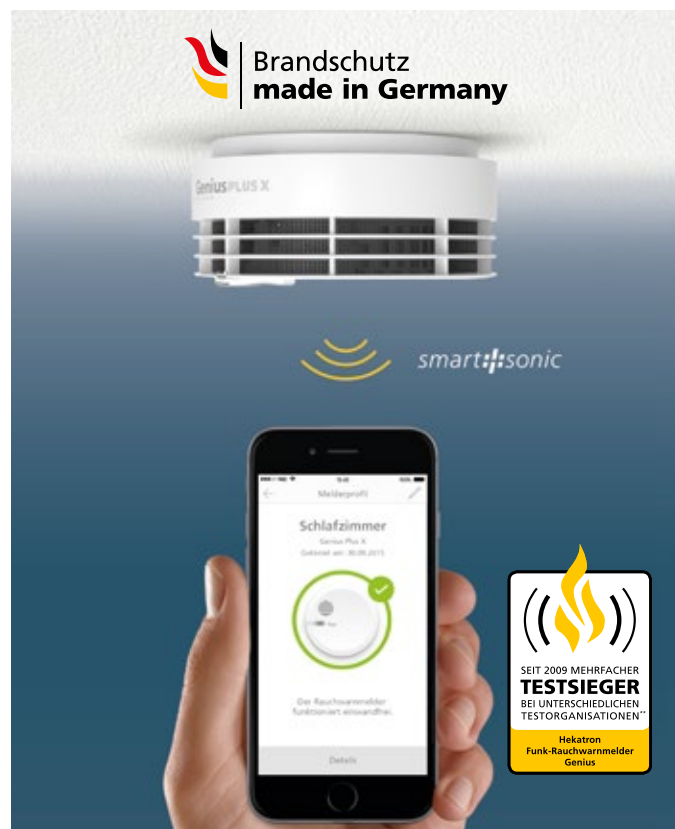

**101,30 €*
Art.-Nr.: 10010659
Hersteller-Nr.: 492-08--11--6**

Hekatron Genius Plus-Serie Das smarte Rauchwarnmelder-System

Mit dem Genius-Plus System präsentiert Hekatron eine neue, smarte Generation von Rauchwarnmeldern. Das Besondere: Die Melder kommunizieren über das Smartphone mit ihrem Anwender. Mittels der kostenfreien App für Android- und iOS-Geräte, und durch die von Hekatron neu entwickelte, akustische Datenübertragungstechnologie smartsonic, können die Genius-Plus- und Genius-Plus-X-Rauchwarnmelder jederzeit Auskunft über ihren Betriebszustand erteilen. So gibt die Genius-Home-App Sicherheit in den eigenen vier Wänden, da Endanwender mit ihr jederzeit den Betriebszustand des Melders überprüfen können.