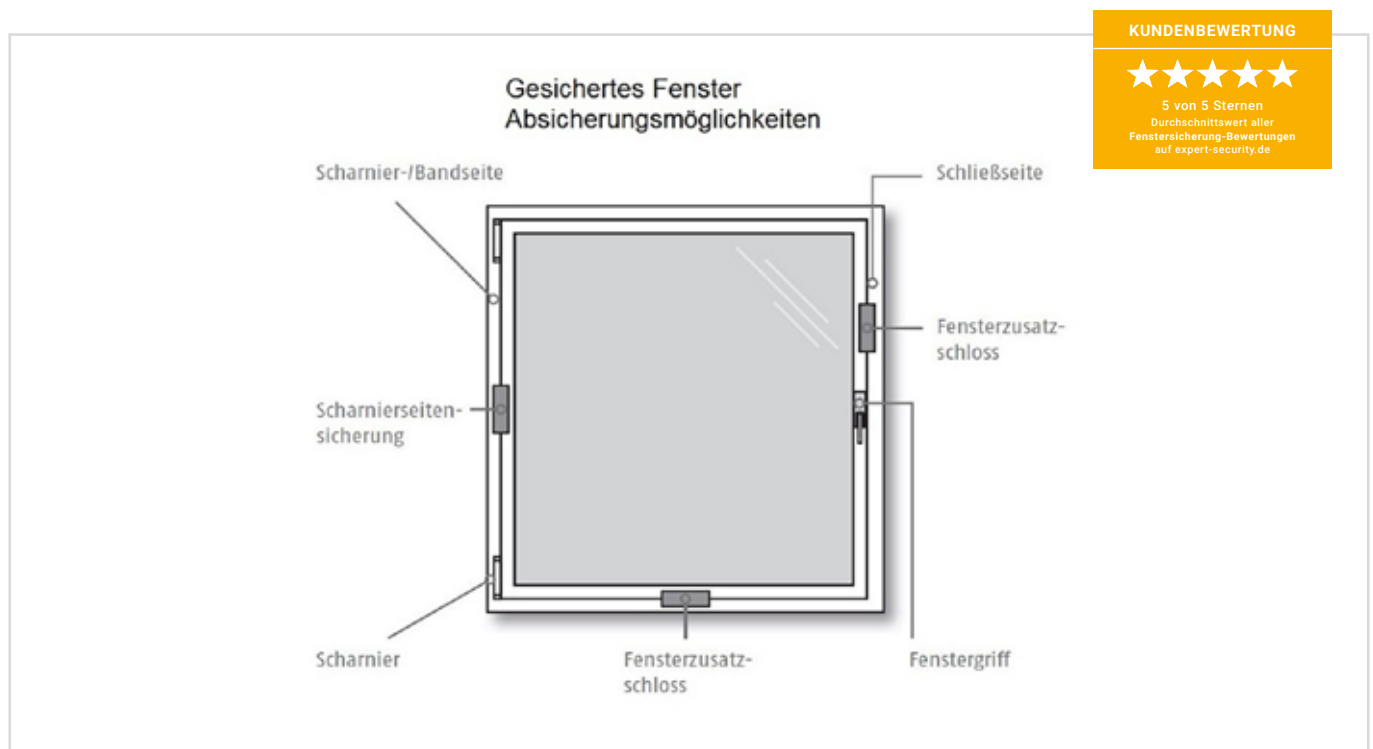

1.938,80 €*
Art.-Nr.: 10005999
Hersteller-Nr.: 49545

Fenstersicherung Die Maßnahme Nr.1 gegen Einbrecher

Machen Sie Ihr Zuhause zu einer Insel der Geborgenheit und Sicherheit ohne Angst vor ungebetenen Gästen. Egal ob Sie nun gerade zu Hause sind oder ob Sie Ihr Heim verlassen haben, die Fenstersicherungen geben Ihnen das gute Gefühl der Sicherheit.