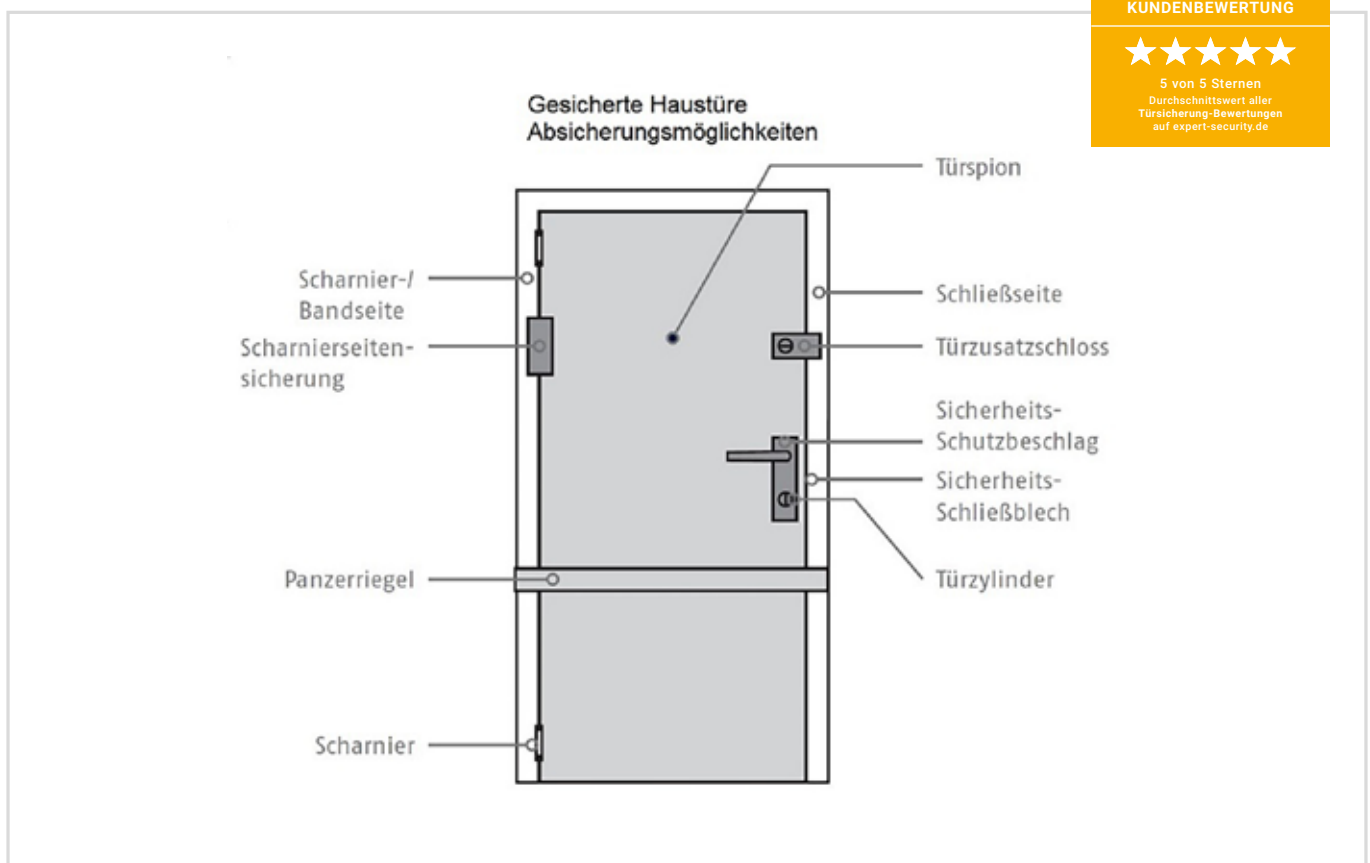

Türsicherung Gegen ungebetene Gäste

Die Zahl der Wohnungseinbrüche in Deutschland nimmt Jahr für Jahr zu. Vor allem Wohnungstüren werden hierzu als Eintrittspunkt verwendet. Mit einem Brecheisen sind Türen in weniger als einer Minute aufgebrochen und das Unheil nimmt seinen Lauf. Das zusätzliche Anbringen von Türzusatzschlössern, Stangenschlössern und Schieberiegel verstärkt den Türwiderstand und macht ein Einbrechen nahezu unmöglich.

KUNDENBEWERTUNG