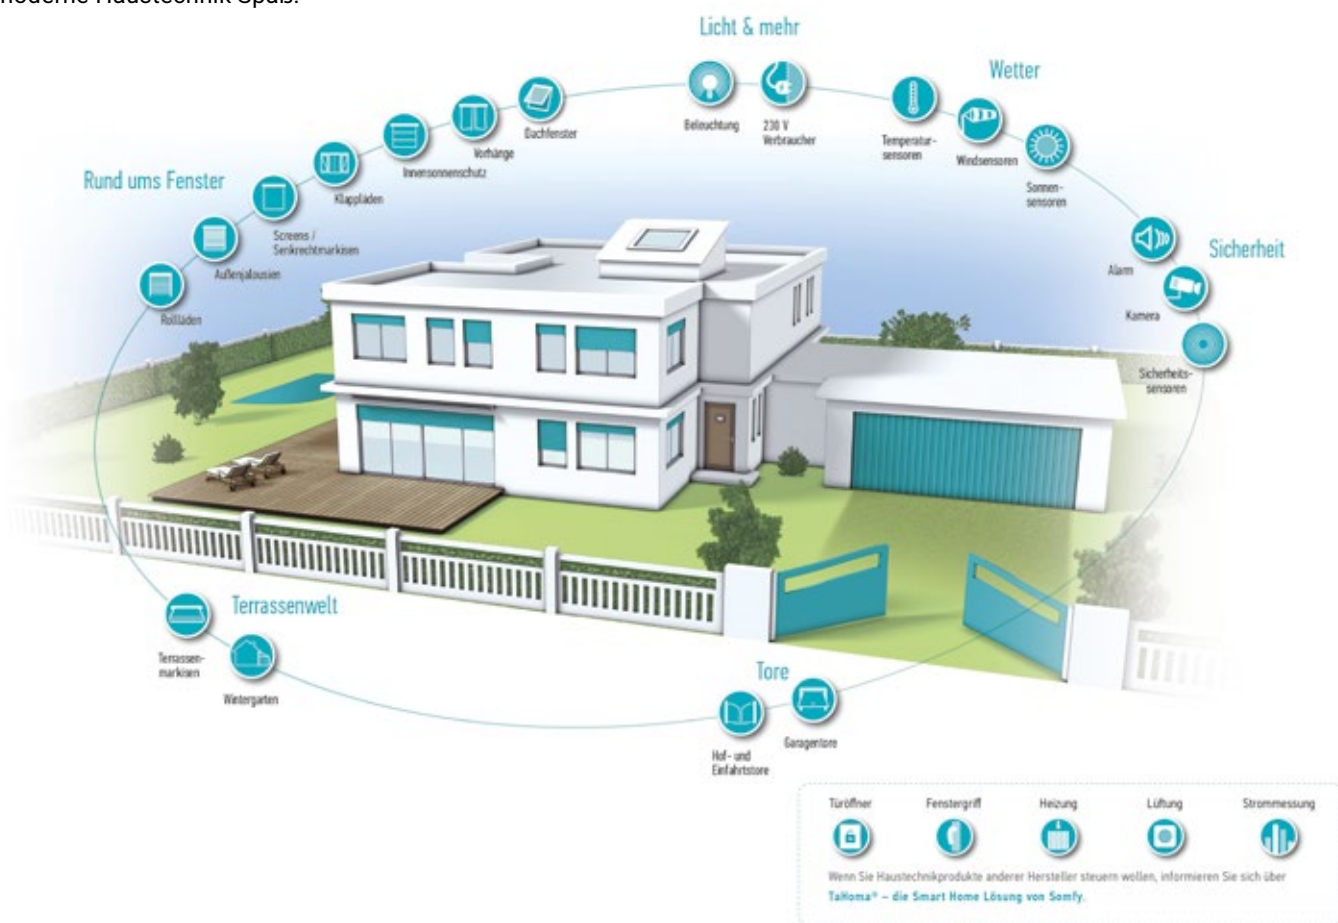

**27,50 €*
Art.-Nr.: 10008476**

Hersteller-Nr.: 14.430.000

Somfy TaHoma Ihr intelligentes Hausautomationssystem

Mit TaHoma Connect steuern Sie einfach und bequem Ihre gesamte Haustechnik: vom Smartphone, PC, Notebook oder Tablet-PC aus. Die Befehle gelangen aus dem Internet zur TaHoma Box, die mit dem hauseigenen Router verbunden ist. Sie leitet die Informationen weiter an Rollläden, Sonnenschutz und Co. Die klare Bedienoberfläche sorgt für kinderleichte Handhabung und der Nutzer erhält immer eine Rückmeldung, ob der Befehl tatsächlich ausgeführt wurde. Neben dieser Internetsteuerung können die Haustechnikprodukte aber auch auf herkömmlichem Wege via Hand- und Wandsender bedient werden. So macht moderne Haustechnik Spaß.