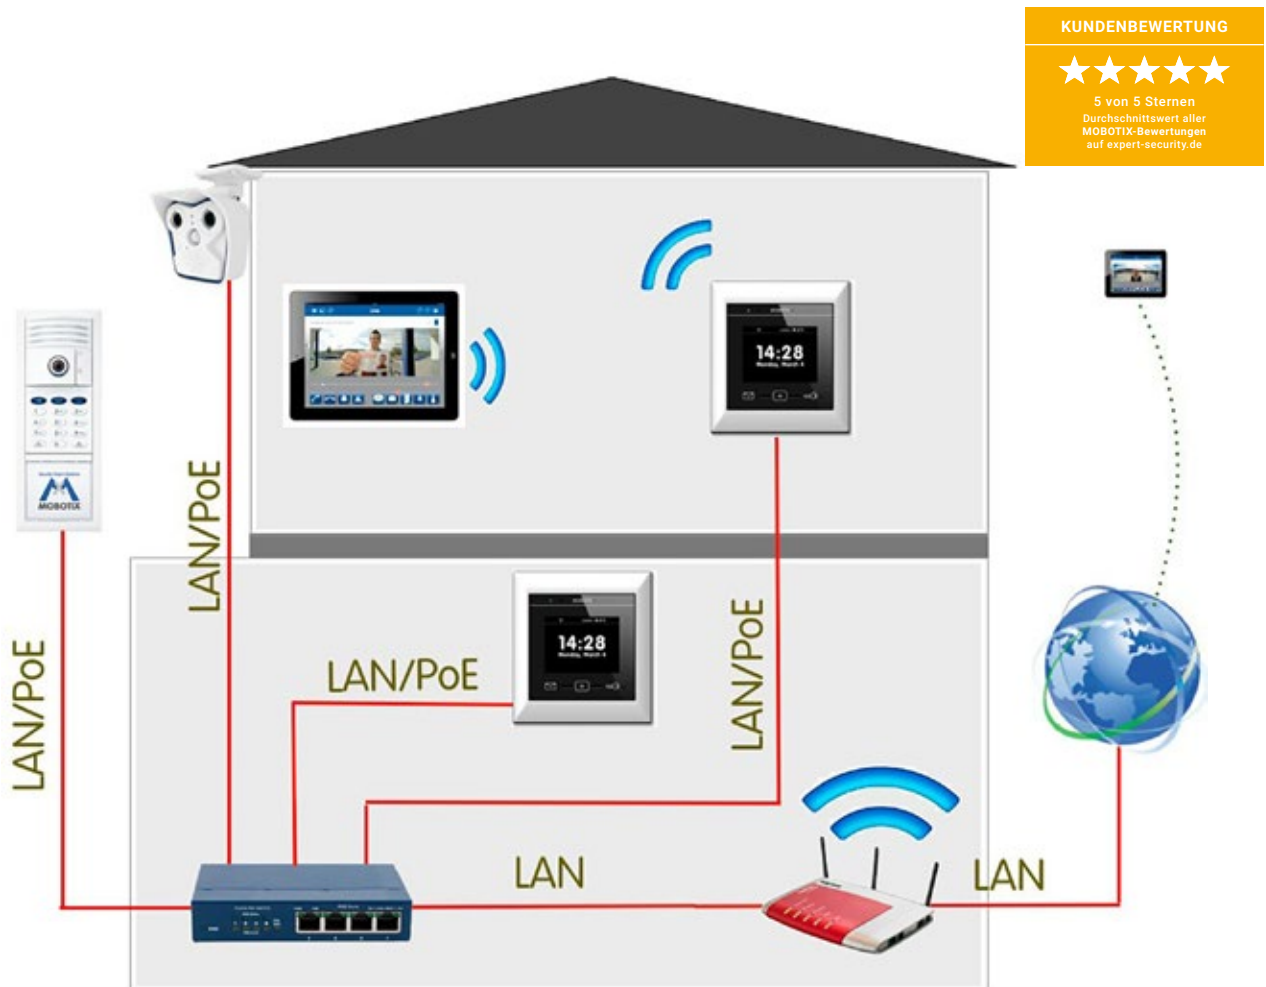

370,70 €*

Art.-Nr.: 10005314
Hersteller-Nr.: 0417-002

AXIS F34 Videoüberwachungsset Tag/Nacht HDTV 720p

- Diskretes und kostengünstiges Komplettsystem
- 1x F34 Netzwerk Kamera, 4x F1004 Sensor Objektiv Einheit 720p
- 4x F8224 Mini Gehäuse, 4x F8214 Mini Domegehäuse
- 4x F7315 Verbindungskabel, 1x Netzteil
- 2x microSDXC Speicherkarte, 64GB

884,20 €*

Art.-Nr.: 10015195
Hersteller-Nr.: 0779-002

Videoüberwachung

T25 IP-Türstation

M15 AllroundDual Kamera

i25 Indoor Kamera

D25 Dome Kamera

Q25 Hemispheric Kamera

p25 Indoor Kamera

MOBOTIX Hochauflösende IP-Kameras

Eine IP-Kamera von MOBOTIX ist in vielen verschiedenen Varianten erhältlich. Dadurch ergeben sich zahlreiche Nutzungsmöglichkeiten. Bei der Auswahl der richtigen MOBOTIX IP-Kamera müssen Sie unter anderem auf die Auflösung und den Blickwinkel achten. Einige IP-Kameras verfügen beispielsweise über einen 360 Grad Blickwinkel (Hemispheric), andere punkten durch eine besonders hohe Auflösung (bis zu 6 Megapixel) oder hochwertige Bilder bei Nacht oder Dämmerung.

Die MOBOTIX T25 IP-Türsprechanlage (Abbildung) vereint hochauflösende Videoüberwachung mit moderner Türkommunikation. Integrieren Sie Ihre MOBOTIX IP-Kameras in Ihre IP-Türsprechanlage zur umfassenden Gebäudesicherheit!