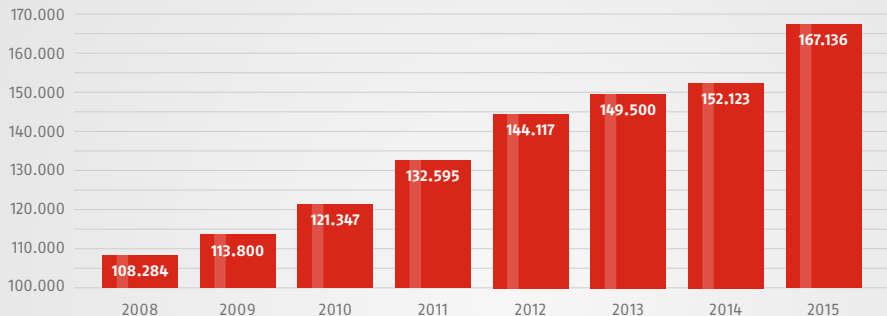

Smartvest Funk-Alarmanlage mit Videozugriff & App

Rauchwarnmelder

Funk-Videoüberwachung für Haus, Garten & Wohnung

HD Videoüberwachung für privat & Gewerbe

Mechanik

Wohnungseinbruchdiebstahl – Fallzahlen

Zahl der Einbrüche in private Wohnungen im Jahresvergleich