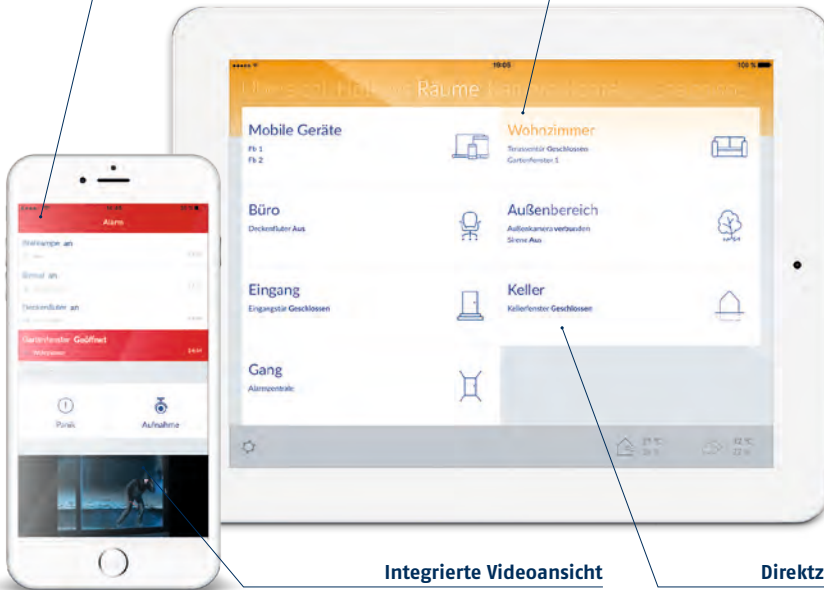

Einzigartiges und intuitives Farbkonzept

Den aktuellen Systemstatus auf einen Blick – immer analog zur Statushinterleuchtung der Zentrale

Verständliche Alarm-/Statusmeldung

Farbcode & Klartext-Anzeige für das schnelle Erkennen und Lokalisieren von Vorfällen

Integrierte Videoansicht

Direkt aus der Smartvest-App auf die Videobilder zugreifen – ohne Umweg über eine separate Kamera-App

Direktzugriff auf Räume

Ob Statusmeldung, Videobild oder Smart Function – jeder Raum ist per Zeigefinger anwählbar

Das wichtigste der Smartvest App auf einen Blick:

- Gefahren, Video und smarte Funktionen – per Zeigefinger oder automatisiert nach individuellem Zeitplan
- Einzigartiges und intuitives Farbkonzept: der aktuelle Systemstatus immer auf einen Blick
- Nutzergeführte Wartung: Schritt für Schritt
- Innovative Alarmansicht: Im Falle eines Alarms zeigt die App diesen nicht nur an, sie hilft auch, schnell richtig auf den Vorfall zu reagieren

Sie wollen die Smartvest App im Detail sehen, sich einzelne Installationschritte genauer ansehen? Unsere FAQ-Videos haben die Antworten: www.abus-smartvest.com/faq-servicevideos