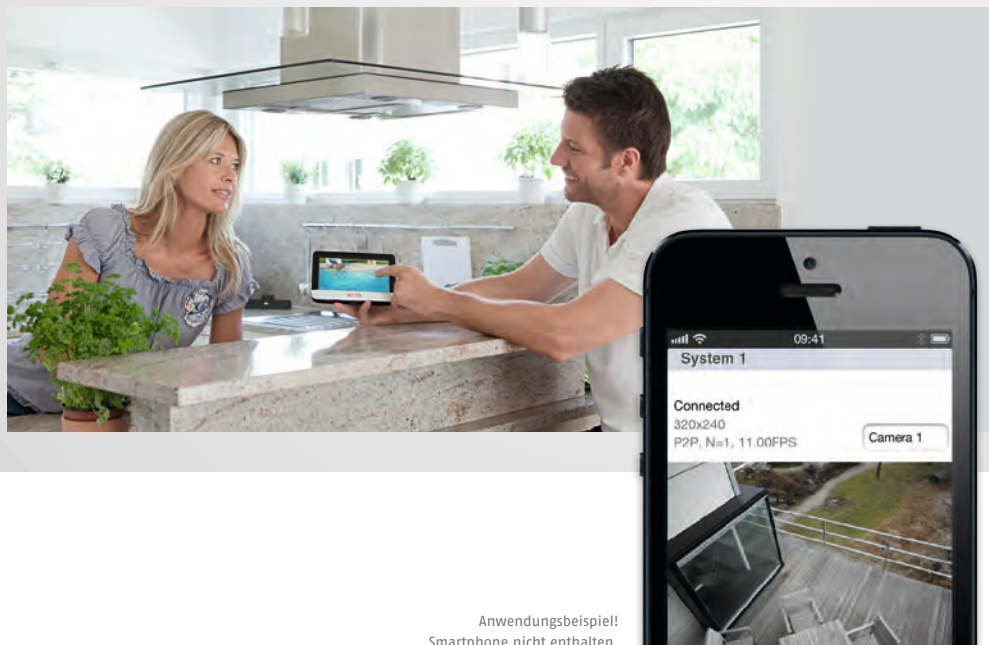

7" Heim-Videoüberwachungsset Touch & App

Ideal für Privathaushalte, Gastronomie, Büros und kleine Betriebe.
Auch ein leer stehendes Ferienhaus ist per Fernzugriff leicht überwacht.

Das Set besteht aus dem Funk-Monitor inkl. Ladestation und der Funk-Kamera inkl. Wandhalter. Der übersichtliche Monitor dient Ihnen als Überwachungszentrale. Die Aufzeichnungen erfolgen auf einer SD-Karte (optional bestellbar) im Monitor. Dank Fernzugriff sehen Sie stets, was zu Hause passiert – auch wenn Sie unterwegs sind. Mit der App „TVAC16000“ sehen Sie die Live-Bilder aller Kameras und können Ihre Aufzeichnungen auf dem Smartphone ansehen (ab Version 1.2.14). Der Funk ist verschlüsselt und garantiert somit hohe Datensicherheit.