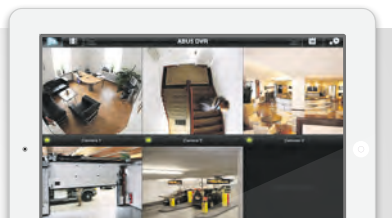

Fernzugriff: Live-Bild & Aufzeichnung

Weltweiter Zugriff auf Videodaten via Webinterface und App

Konfiguration & ABUS CMS-Software

Einrichtung via Browser, Verwaltung mehrerer Rekorder auf einem PC (Central Monitor System)

Geräuscharm

Betrieb ohne Lüfter

Die Gratis-App „iDVR Plus“ für iOS und Android bietet den mobilen Zugriff auf Live-Bilder und Aufzeichnungen von bis zu 4 Kameras auf dem Smartphone bzw. 6 Kameras auf dem Tablet. Speziell für Tablets: die App „iDVR plus HD“.