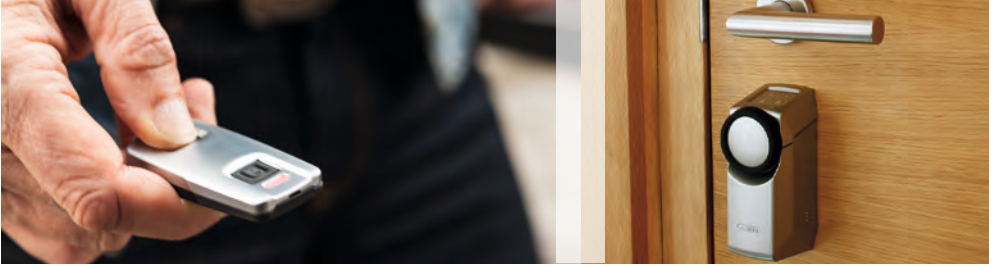

Hinterleuchtetes Display

Mit hochwertiger Touch-Oberfläche

Kabellose Montage

Batterien im Lieferumfang enthalten

PIN-Code-Eingabe

Zum Öffnen & Sperren der Tür ohne Schlüssel (Zutrittsberechtigungen programmierbar)

Einfache Installation

Vollautomatisches Einlernen des Antriebes

Für Euro-Profilzylinder

Nach DIN 18252 und DIN EN 1303