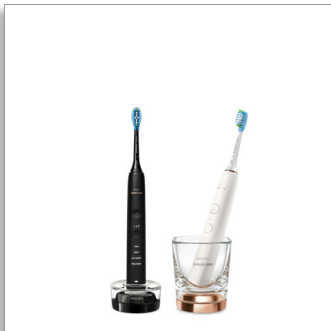

Philips DiamondClean
9000
Szónikus elektromos
fogkefe dupla csomag

Egyszerű fogmosás az
alkalmazással

Beépített nyomásérzékelő
Intelligens kefefej-felismerés
4 üzemmód, 3 intenzitási szint

HX9914/57

Fehérebb, egészségesebb fogak egy életen át

Fehérebb fogak már 1 napon belül*

Maximális tisztaság a DiamondClean 9000 fogkefével. Tapasztalja meg a kiemelkedő tisztítási és fehéritési teljesítménynek, valamint a valós idejű visszajelzésnek köszönhető magasabb szintű szájhygiéniát.

Élvezze a stílusos és felhasználóbarát kialakítást

- Egyszerű tölteni, és stílusával elvarázsolja a felhasználót

Jobb szájhygiéna a DiamondClean használatával

- Akár 10-szer annyi lepedéket távolít el* az alapos tisztításért
- Egyedülálló technológiánk erőteljes, mégis gyengéd tisztítást biztosít