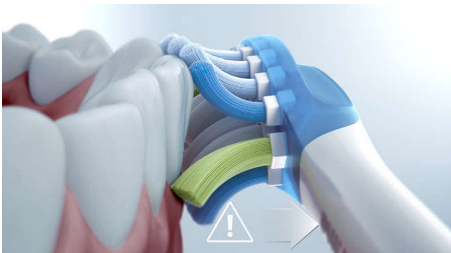

Beépített nyomásérzékelő

Talán még Ön sem veszi észre, hogy túl erősen mossa a fogát, de a DiamondClean 9000 ezt is észleli. Ha csökkentenie kell a nyomást, a fogkefe pulzáló hangot fog kiadni. Ekkor hagyja, hogy a fogkefe feje végezze a munkáját. 10 emberből 7 úgy találta, hogy ennek a

funkciónak köszönhetően hatékonyabb fogmosóvá vált.