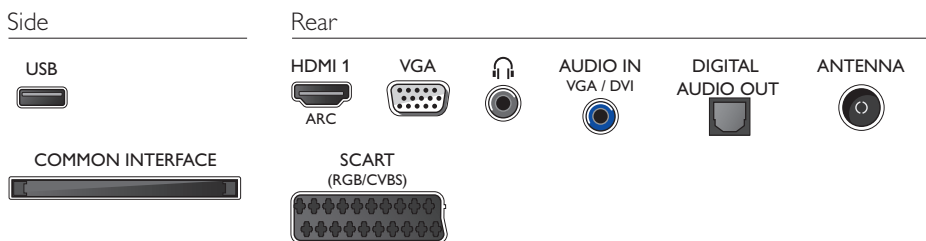

- Toistettavat videotiedostot: Säiliötiedostomuodot:

- AVI, MKV, H264/MPEG-4 AVC, MPEG-1, MPEG-2, MPEG-4, WMV9/VC1
- Tekstitysmuodon tuki: .AAS, .SMI, .SRT, .SSA, .SUB, .TXT
- Toistettavat musiikkitiedostot: AAC, AMR, LPCM, M4A, MP3, MPEG1 L1/2, WMA (v2-v9.2)
- Toistettavat kuvatiedostot: JPEG, BMP, GIF, JPS, PNG, PNS

tuettu näyttöresoluutio

- Tietokonetulot: enintään 1920x1080, 60 Hz
- Videotulot: 24, 25, 30, 50, 60 Hz, enintään 1920x1080p

Viritin/vastaanotto/signaalinsiirto

- Digitaalitelevisio: DVB-T/T2/C
- MPEG-tuki: MPEG2, MPEG4
- Videoisto: NTSC, PAL, SECAM

Virta

- Verkkovirta: Vaihtovirta: 220–240 V, 50/60 Hz
- Ympäristön lämpötila: 5–40 °C
- EU:n energiatehokkuusmerkintä: 23 W
- Vuosittainen energiankulutus: 34 kWh
- Virrankulutus valmiustilassa: <0,3 W
- Virransäätöominaisuudet: Automaattinen virrankatkaisujastin, Eco-tila, Kuvanmykistys (radio)
- Virrankulutus laitteen ollessa sammutettuna: <0,3 W
- Energiatehokkuusluokka: A

Mitat

- Laatikon mitat (L x K x S): 610 x 432 x 114 mm
- Laitteen mitat (L x K x S): 552 x 332 x 55 mm
- Laitteen mitat jalustan kanssa (L x K x S): 552 x 339 x 122 mm
- Tuotteen paino: 3,3 kg
- Tuotteen paino (+jalusta): 3,6 kg
- Paino pakattuna: 4,8 kg
- Yhteensopiva seinäteline: 75 x 75 mm

Lisätarvikkeet

- Mukana tulevat lisätarvikkeet: Kaukosäädin, Kallistettava alumiinjalusta, Virtajohto, Pikaopas, Laki- ja turvallisuusseite, Takuuvihko

Connections

Julkaisupäivä 2015-12-01

Versio: 4.1.1

12 NC: 8670 001 11189
EAN: 87 12581 70845 0

© 2015 Koninklijke Philips N.V.
Kaikki oikeudet pidätetään.

Tiedot voivat muuttua ilman erillistä ilmoitusta.
Tavaramerkit ovat Koninklijke Philips N.V:n tai omistajiensa omaisuutta.

www.philips.com

- Pause TV -pysäytystoiminto ja USB-tallennus vaativat ohjelmistopäivityksen. Lisätietoja ohjelmistopäivityksestä on tukiosiossa osoitteessa www.philips.com/TV.
- TV tukee maksuttomien kanavien DVB-vastaanottoa. Kaikkia DVB-operaattoreita ei ehkä tueta. Ajantasainen luettelo on Philips-tukisivuston FAQ-osassa. Jotkin operaattorit saattavat edellyttää CA-moduulia ja tilausta. Kysy lisätietoja operaattorilta.
- Energiankulutus ilmoitetaan kilowattitunteina vuodessa, ja se perustuu virrankulutukseen, jossa televisiota käytetään 4 tuntia päivässä 365 päivän ajan. Todellinen energiankulutus riippuu television käytöstä.
- Ohjelmaoppaan sisältö (enintään 8 päivää) vaihtelee maittain ja palveluntarjoajan mukaan.
- (Philips) yhteensopiva vain tietyin Philips-soittimen kanssa.