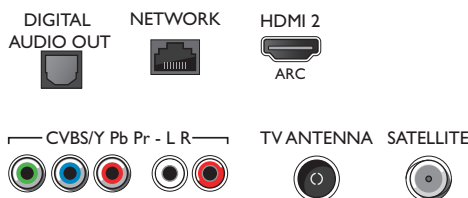

Rear

Kiadás dátuma
2017-05-11

Verzió: 12.3.1

12 NC: 8670 001 39133
EAN: 87 18863 01006 8

© 2017 Koninklijke Philips N.V.
Minden jog fenntartva.

A műszaki adatok előzetes figyelmeztetés nélkül változhatnak. Minden védjegy a Koninklijke Philips N.V. céget, vagy az illető jogtulajdonost illeti

www.philips.com