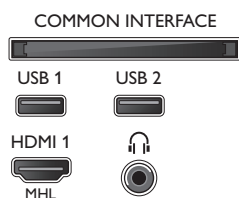

Tartozékok

- Mellékelt tartozékok: Távvezérlő, Asztali állvány, Hálózati tápkábel, Gyors üzembe helyezési útmutató, Jogi és biztonsági brosúra, Garancialevél, 2 db AAA elem

Smart TV funkciók

- Könnyen telepíthető: Philips készülékek automatikus érzékelése, Készülékcsatlakoztató varázsló, Hálózattelepítés varázsló, Beállítások asszisztens varázsló
- Egyszerű használat: One-stop intelligens menügomb, Képernyőn látható felhasználói útmutató
- Frissíthető firmware: Automatikus firmware-frissítés varázsló, USB-n keresztül frissíthető firmware, Interneten keresztül frissíthető firmware
- Interaktív TV: HbbTV
- Philips TV Remote app*: Alkalmazások, Csatornák, Vezérlés, NowOnTV, TV-műsorfüzet, Igény szerinti videó
- Program: TV-műsor szüneteltetése, USB felvétel*
- Képernyőformátum beállítás: Alapszolgáltatás - Képernyő kitöltése, Képernyőhöz igazítás,

Nagyítás, széthúzás

- SmartTV alkalmazások*: Internetes videotékák, Open Internet böngésző, Social TV, Igény szerinti TV, Youtube
- Felhasználói interakció: SimplyShare

Connections

Side