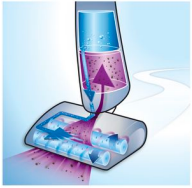

Egyenletes tisztítási teljesítmény

- Külön, tiszta- és szennyestartályok
- A gyorsan forgó kefék használat közben öntisztítást végeznek

Egyszerűen használható és hatékony

- Hideg/meleg csapvízzel, tisztítószerrel és anélkül is hatékony
- A padló 50%-kal gyorsabban szárad, mint hagyományos felmosás esetén
- Ideális mindenféle kemény padlóhoz**
- Egy feltöltéssel több mint 60 m² terület megtisztítására képes
- 50%-kal kevesebb energiafelhasználás. 70%-kal kevesebb vízfogyasztás*
- Öntisztító készülék öblítőtálcával
- LED jelzőfények jelzik, ha közbelépés szükséges

PHILIPS

Szolgáltatások

Három az Egyben Technológia

- Porszívózás: a nagy erejű Aqua Cyclone minden szennyeződést, port, kiömlött folyadékot felszív, és eltávolít - Felmosás: az ellentétes irányba forgó mikroszálás kefék tisztavíz-permetet kibocsátva hatékonyan felemelik a szennyeződések. Minden szennyeződés feloldódik a vízben és külön tartályba kerül. - Szárítás: a kefék forgása légáramot hoz létre, aminek köszönhetően a padló gyakorlatilag megszárad