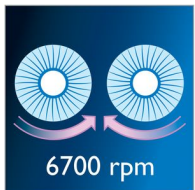

Gyorsan forgó kefék

A mikroszálás kefék 6700 fordulat/perc sebességgel forognak, hogy hatékonyan eltávolíthassák az összes kilötyönt folyadékot, port és piszkot, miközben jól igazodnak a padló eltérő alakjához, és még a réseket is megtisztítják.