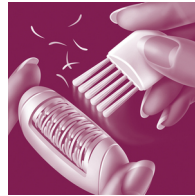

Láb és kar epilátor

A Satinelle epilátor nagyméretű epilálófeje lehetővé teszi a gyors epilálást a lábakon és a karokon. A lekerekített forma a kényelmes szőrtelenítést szolgálja, tökéletesen illik a kézbe.

Vezeték nélküli mini epilátor

A mini epilátor keskeny fejét speciálisan úgy tervezték, hogy a bőr húzása nélkül elérje a szőrszálakat a nehezen elérhető helyeken is.

Precíz csipeszmegoldás az arcszőrzethez

A készlethez megfelelő csipesz tartozik, mely ideális az arcszőrzet (felső ajak, áll) eltávolítására, illetve a szemöldök kiigazítására.

Egyszerűen tisztítható

Tisztítókefe is tartozik hozzá a tárcsákon maradt szőrszálak eltávolításához. A lemosható epilálófejek biztosítják a higiéniát.

BÓNUSZ: Korlátozott kiadású táska

A higiénia megőrzése érdekében az epilátorokat száraz, pormentes helyen tartsa. A készlethez éppen ezért tartozik egy speciális, korlátozott kiadású tárolótáska!

termékjellemzők