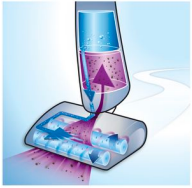

Egyenletes tisztítási teljesítmény

- Külön, tiszta- és szennyvíztartályok
- A gyorsan forgó kefék használat közben öntisztítást végeznek

Egyszerűen használható és hatékony

- Hideg/meleg csapvízzel, tisztítószerral és anélkül is hatékony
- A padló 50%-kal gyorsabban szárad, mint hagyományos felmosás esetén
- Ideális mindenféle kemény padlóhoz**
- Egy feltöltéssel több mint 60 m2 terület megtisztítására képes
- 50%-kal kevesebb energiafelhasználás. 70%-kal kevesebb vízfogyasztás*
- Öntisztító készülék öblítőtálcával
- LED jelzőfények jelzik, ha közbelépés szükséges

PHILIPS

Szolgáltatások

Három az Egyben Technológia

- Porszívózás: a nagy erejű Aqua Cyclone minden szennyeződést, port, kiömlött folyadékot felszív, és eltávolít - Felmosás: az ellentétes irányba forgó mikroszálás kefék tisztavíz-permetet kibocsátva hatékonyan felemelik a szennyeződések. Minden szennyeződés feloldódik a vízben és külön tartályba kerül. - Szárítás: a kefék forgása légáramot hoz létre, aminek köszönhetően a padló gyakorlatilag megszárad