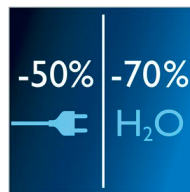

50% energiát/70% vizet takaríthat meg*

A hatékony energiafelhasználásnak köszönhetően, a porszívózáshoz képest 50%-os energiamegtakarítást érhet el. A nedves felmosással összevetve, a vízfogyasztás akár 70%-kal is kisebb lehet.