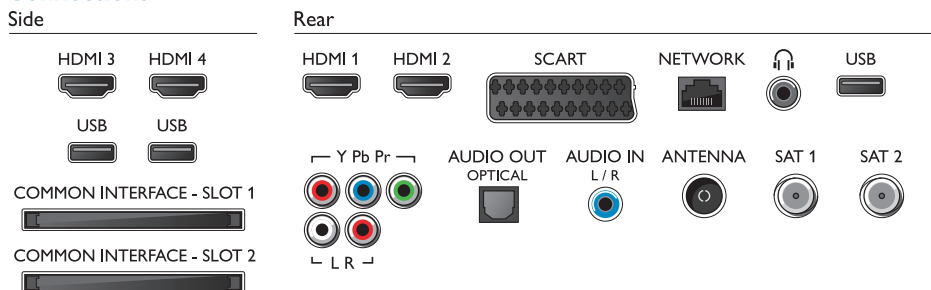

55PUS9109/12

- Prehrávanie videa: NTSC, PAL, SECAM
- Sprievodca TV programom*: 8-dňový elektr. sprievodca programom
- Indikátor sily signálu: áno
- Teletext: 1 200-stránkový Hypertext

Príkon

- Napájanie zo siete: AC 220 – 240 V, 50/60 Hz
- Okolité teplota: 5 °C až 35 °C
- Energetický štítok Európskej únie: 112 W
- Ročná spotreba energie: 155 kWh/h
- Trieda energetického štítku
- Spotr. energie v pohotovostnom stave: < 0,3 W
- Spotreba energie v režime vypnutia: < 0,3 W
- Funkcie úspory energie: Časovač automatického vypnutia, Svetelný senzor, Vypnutie obrazu (pre rádio)

Rozmery

- Rozmery krabice (Š x V x H): 1369 x 1129 x 198 mm
- Rozmery súpravy (Š x V x H): 1227 x 714 x 33 mm
- Rozmery zariadenia so stojanom (Š x V x H): 1333 x 756 x 236 mm
- Hmotnosť výrobku: 18,4 kg
- Hmotnosť produktu (+ stojan): 20,1 kg
- Hmotnosť vrátane balenia: 32,3 kg
- Kompatibilné s upevnením na stenu VESA: 200 x 200 mm
- Povrchová úprava (zozadu): Sivá
- Povrchová úprava (spred): Čierna
- Povrchová úprava (zboku): Čierny brúsený hliník

Príslušenstvo

- Dodávané príslušenstvo: Bezdrôtový subwoofer, 2 x aktívne 3D okuliare, Oblúkovitý stojan, Diaľkové ovládanie, 2 x batérie AA, Sieťový napájací kábel, Stručná príručka spustenia, Brožúrka s právnymi a bezpečnostnými informáciami
- Voliteľné príslušenstvo: Aktívne okuliare PTA509, Aktívne okuliare PTA519

Connections

Dátum vydania
2015-04-05

Verzia: 6.3.3

12 NC: 8670 001 10211
EAN: 87 12581 70513 8

© 2015 Koninklijke Philips N.V.
Všetky práva vyhradené.

Autor si vyhradzuje právo zmeny špecifikácií bez oznámenia. Ochranné známky sú majetkom Koninklijke Philips N.V. alebo ich príslušných vlastníkov.

www.philips.com

* Aplikácia Philips TV Remote a príslušné funkcie sa líšia v závislosti od modelu televízora, ako aj od modelu a operačného systému inteligentných zariadení. Podrobnosti nájdete na adrese: www.philips.com/TV.

* Funkcia ukazovadla závisí od používanej aplikácie Smart TV.

* Ponuka aplikácie pre Android sa líši pre každú krajinu. Podrobnosti nájdete v najbližšom obchode Google Play Store.

* Ak máte záujem o aplikáciu Smart TV, navštívte stránku www.philips.com/TV a zistíte ponuku služieb vo vašej krajine.

* Nahrávanie na zariadenie USB podporujú len digitálne kanály. Nahrávanie môže byť obmedzené funkciou ochrany pred kopírovaním (CI+). Môžu platiť obmedzenia pre konkrétne krajiny a kanály.

* Android, Google Play a ďalšie značky sú ochranné známky spoločnosti Google Inc.

* Spotreba energie v kWh za rok na základe spotreby energie televízora spusteného 4 hodiny denne po dobu 365 dní. Skutočná spotreba energie bude závisieť od spôsobu využívania televízora.

* Funkcia elektronického sprievodcu programom a zobrazenie plánovaných programov (maximálne 8 dní) závisí od konkrétnej krajiny a operátora.

* (Philips) kompatibilné iba s konkrétnym prehrávačom značky Philips.