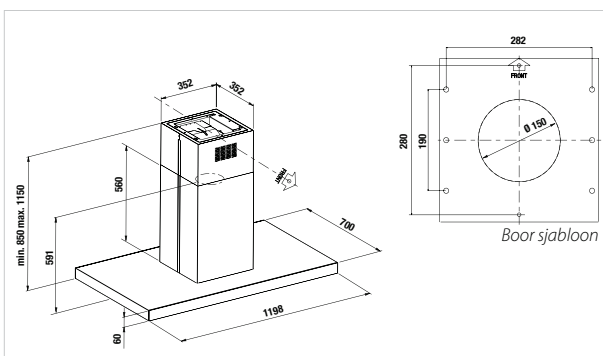

Technische gegevens:

- Aansluitwaarde: 262 W
- Aansluiting voor luchtafvoer: Ø 150 mm

IKD 12850.0 GE RVS met glas € 1.839,00