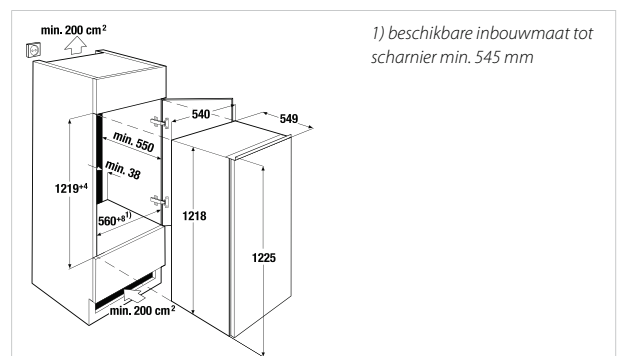

IKE 2460-1

Sleepdeur systeem

€ 729,00