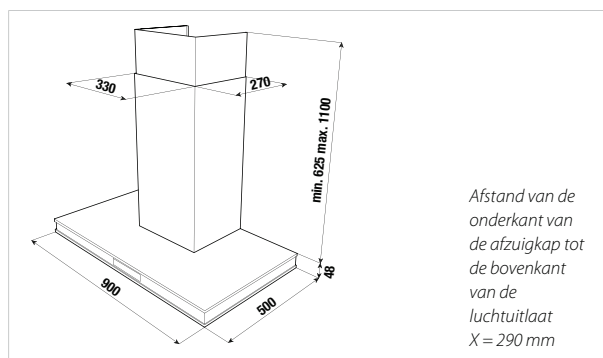

KD 9550.0 GE

Glas en RVS

€ 1.059,00