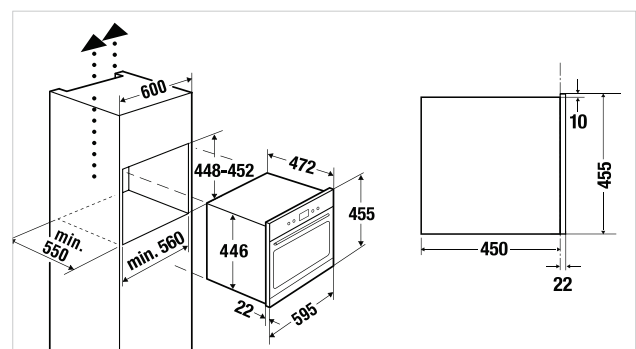

Toebehoren:

- Combirooster
- Glazen braadslee

zwart	EMWG 6260.0 J1	Design RVS	€ 959,00
	EMWG 6260.0 J2	Design Black Chrome	€ 1.039,00
	EMWG 6260.0 J3	Design Silver Chrome	€ 1.039,00
	EMWG 6260.0 J4	Design Gold	€ 1.119,00
	EMWG 6260.0 J5	Design Black Velvet	€ 1.009,00
wit	EMWG 6260.0 W1	Design RVS	€ 999,00
	EMWG 6260.0 W2	Design Black Chrome	€ 1.079,00
	EMWG 6260.0 W3	Design Silver Chrome	€ 1.079,00
	EMWG 6260.0 W4	Design Gold	€ 1.159,00
	EMWG 6260.0 W5	Design Black Velvet	€ 1.049,00