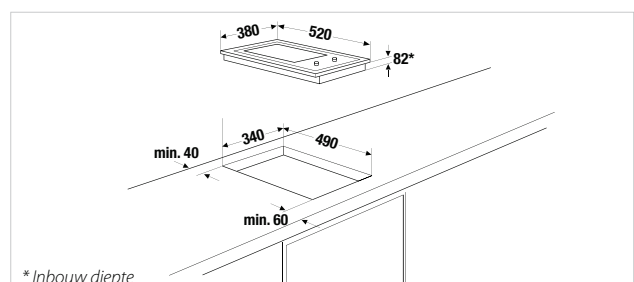

* Inbouw diepte

ETS 3720.0 ED Rand RVS

€ 1.389,00