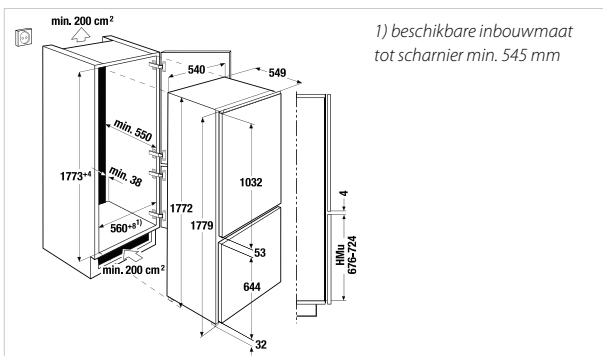

IKE 3260-2-2 T Sleepdeur systeem

€ 969,00