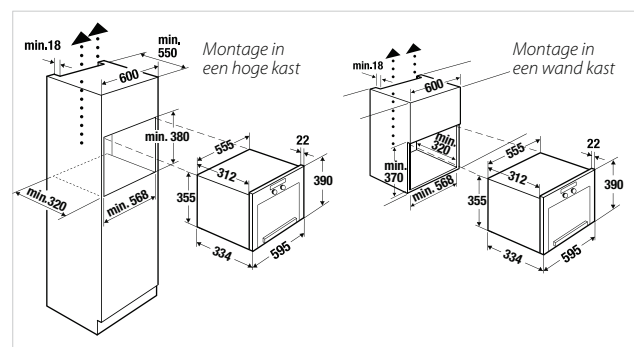

Magnetron nis 38 cm Comfort+

EMWGL 3260.0 **NIEUW**

EMWGR 3260.0 **NIEUW**

Bovenkast magnetron met grill:

- Vermogen magnetron 850 W
- Grill (1200 W)
- 3 x 3 automatische programma's
- 5 ontdooiprogramma naar gewicht
- 5 magnetron vermogenstanden
- Kookruimte in RVS, 22 l met keramische bodem
- Verlichting

Bediening:

- Elektronische klok met sensorbediening
- Tijdsweergave
- Kinderbeveiliging
- Snel start functie
- Rode digitale weergave
- Indrukbare schakelknoppen

Technische gegevens:

- Aansluitwaarde 2,5 kW
- Afmetingen van het toestel (b x hx d) ca. 595 x 390 x 334 mm
- Afmetingen van de uitsparing (b x hx d) ca. 560 x 370 - 380 x 330 mm
- Afmetingen van de kookruimte (b x hx d) ca. 350 x 220 x 280 mm

Accessoires:

- 1 verhoogd rooster, 1 bruineerschaal

zwart	EMWGL 3260.0 J1	Design RVS	€ 799,00
	EMWGR 3260.0 J1	Design RVS	€ 799,00

wit	EMWGL 3260.0 W1	Design RVS	€ 839,00
	EMWGR 3260.0 W1	Design RVS	€ 839,00