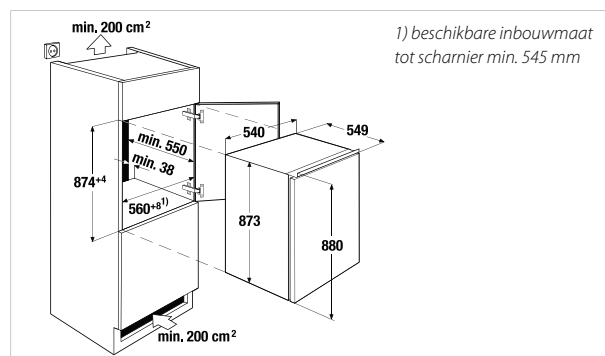

IKE 1560-2

Sleepdeur systeem

€ 649,00

Koelkasten Comfort+

IKE 1660-2 NIEUW

Geïntegreerde inbouw koelkast:

- Nuttige inhoud koelkast: 152 Liter (4°C tot 8°C)
- Draagplateaus: 4 stuks
- 100% vrij van CFK en FKW
- Volautomatisch ontdooien van het koelgedeelte
- Deur zelfsluitend bij 20°
- öko Freshline (anti bacterie)