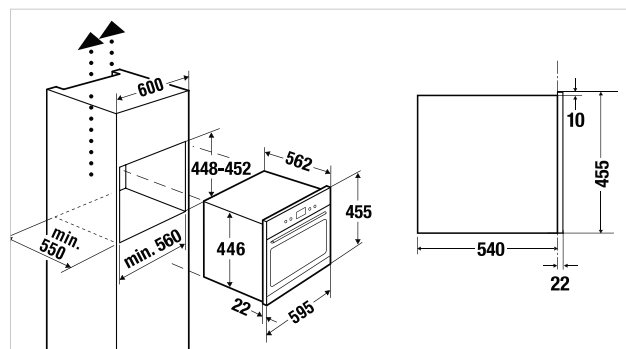

Technische gegevens:

- Aansluitwaarde: 3,4 kW
- Geforceerde koeling met naventilatie
- Geschikt voor inbouw, hoge kast
- Standaardtoebehoren: combi-rooster, glazen braadslede

zwart	EMWK 6550.0 J1	Design RVS	€ 1.359,00
	EMWK 6550.0 J2	Design Black Chrome	€ 1.439,00
	EMWK 6550.0 J3	Design Silver Chrome	€ 1.439,00
	EMWK 6550.0 J4	Design Gold	€ 1.519,00
	EMWK 6550.0 J5	Design Black Velvet	€ 1.409,00
wit	EMWK 6550.0 W1	Design RVS	€ 1.399,00
	EMWK 6550.0 W2	Design Black Chrome	€ 1.479,00
	EMWK 6550.0 W3	Design Silver Chrome	€ 1.479,00
	EMWK 6550.0 W4	Design Gold	€ 1.559,00
	EMWK 6550.0 W5	Design Black Velvet	€ 1.449,00