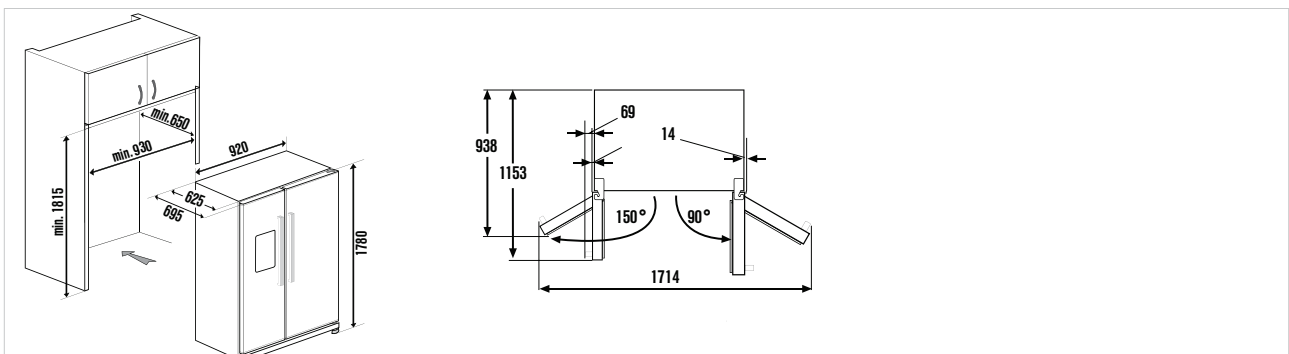

Technische gegevens:

- Classificatie A+
- Verbruik: 1,22 kWh / 24 uur
- Jaarlijks energieverbruik: 447 kWh
- Diepvriescapaciteit: 13 kg / 24 uur
- Bewaartijd bij storingen: 8 uur
- Geluidsniveau: 43 dB
- Aansluitwaarde: 600 Watt
- Afmetingen van het toestel: B x H x D (excl. greep) ca. 920 x 1780 x 720 mm
- Diepte toestel zonder deuren 600 mm
- Lengte waterslang: 7 meter

KE 9600-0-2 T Voorkant RVS bekleed / zijkanten RVS kleurig gelakt

€ 2.439,00