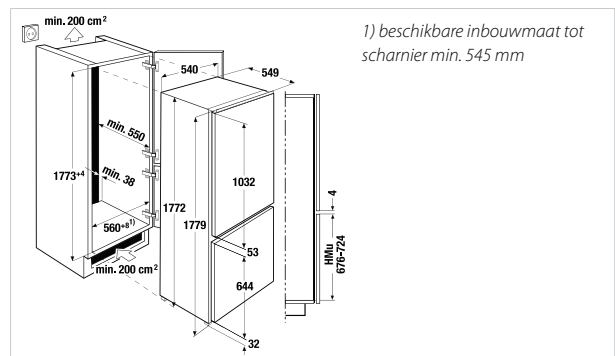

Technische gegevens:

- Verbruik: 0,84 kWh/24 uur
- Diepvriescapaciteit: 10 kg / 24 uur
- Bewaartijd bij storingen: 21 uur
- Aansluitwaarde: 120 Watt

Beluchting min. 200 cm²

IKE 3270-2-2 T Sleepdeur systeem

€ 1.299,00