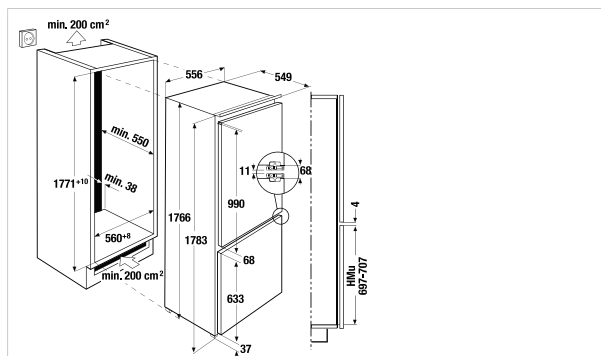

Technische gegevens:

- Verbruik: 0,77 kWh/24 uur
- Diepvriescapaciteit: 13kg/24 uur
- Bewaartijd bij storingen: 24 uur
- Aansluitwaarde: 156 Watt

Beluchting min. 200 cm²

IKE 3290-1-2 T Deur-op-deur systeem

€ 2.479,00