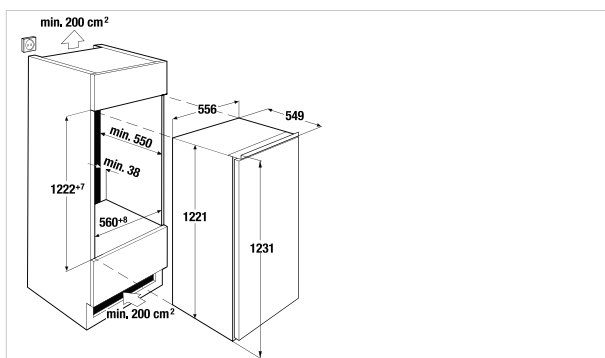

Technische gegevens:

- Verbruik: 0,66 kWh/24 uur
- Diepvriescapaciteit: 2 kg / 24 uur
- Bewaartijd bij storingen: 12 uur
- Aansluitwaarde: 90 Watt

Beluchting min. 200 cm²

IKE 2380-1

Deur-op-deur systeem

€ 1.049,00