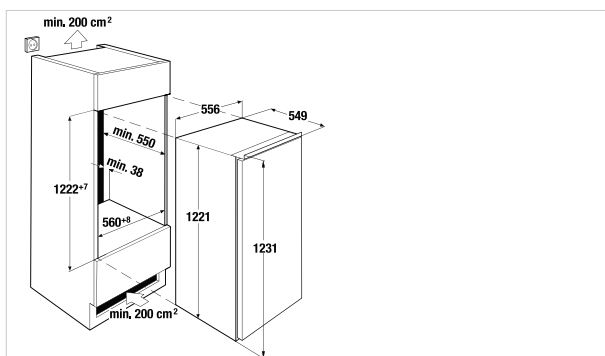

Technische gegevens:

- Verbruik: 0,37 kWh/24 uur
- Aansluitwaarde: 90 Watt

Beluchting min. 200 cm²

IKE 2480-1

Deur-op-deur systeem

€ 1.019,00

IKE 2460-1

Sleepdeur systeem