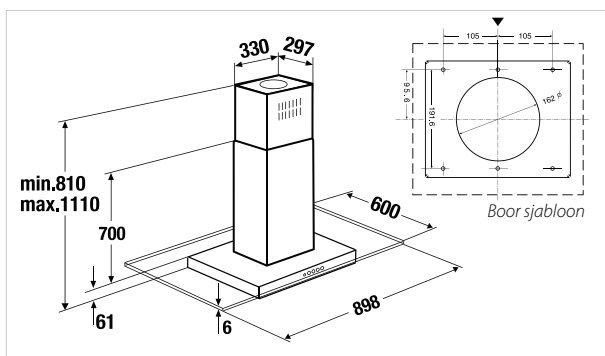

Technische gegevens:

- Aansluitwaarde: 266 W
- Aansluiting voor luchtafvoer: Ø 150 mm

IKD 9380.1 GE

RVS met glas

€ 1.129,00