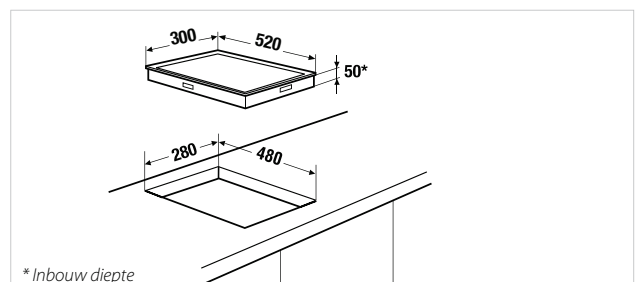

GWS 3711.0 ED Rand RVS

€ 649,00