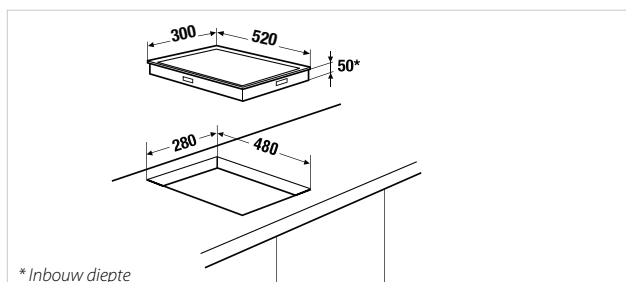

1 gasbrander:

- 1 gaswok 4,2 kW

Technische gegevens:

- Gasvermogen: 4,2 kW
- Elektrisch vermogen: 0,1 kW

Accessoires:

- Verbindingslijsten zwart Acc. No. 1130 € 80,00

GKS 3720.0 ED Rand RVS

€ 649,00