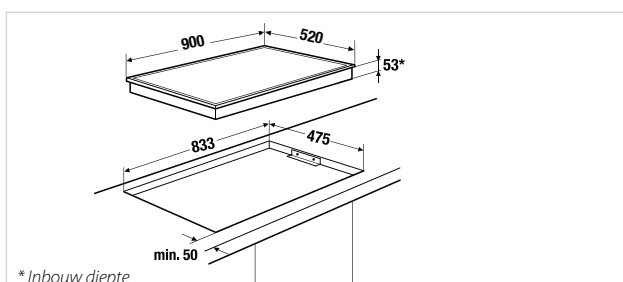

Keramische gaskookplaten

Premium+

Premium+

Rand RVS

Rand RVS

GKS 9751.0 NIEUW

Gas op Glas kookplaat:

- Knopbediening
- Gietijzeren pannendragers
- Elektrische vonkontsteking geïntegreerd in knopbediening

Volledig beveiligd (thermokoppel)

5 gasbranders:

- 1 wok brander: 4,2 kW
- 1 krachtige brander: 2,8 kW
- 1 normale brander: 1,75 kW
- 1 normale brander: 1,4 kW
- 1 sudderbrander: 1 kW

Technische gegevens:

- Gasvermogen: 11,15 kW
- Elektrisch vermogen: 0,1 kW
- Inbouwmaten: B x D 833 x 475 mm
- Inbouwdiepte: 53 mm

GKS 6740.0 NIEUW

Gas op Glas kookplaat:

- Knopbediening
- Gietijzeren pannendragers
- Elektrische vonkontsteking geïntegreerd in knopbediening

Volledig beveiligd (thermokoppel)

4 gasbranders:

- 1 krachtige brander: 2,8 kW
- 1 normale brander: 1,75 kW
- 1 normale brander: 1,4 kW
- 1 sudderbrander: 1 kW

Technische gegevens:

- Gasvermogen: 6,95 kW
- Elektrisch vermogen: 0,1 kW
- Inbouwmaten: B x D 553 x 475 mm
- Inbouwdiepte: 53 mm

GKS 9751.0 ED Rand RVS

€ 1.149,00

GKS 6740.0 ED Rand RVS

€ 819,00