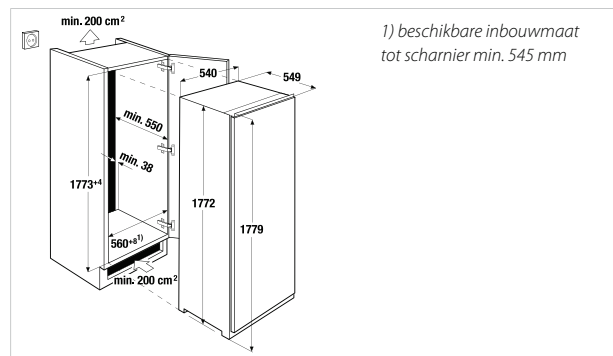

IKE 3180-2 Sleepdeur systeem

€ 1.219,00