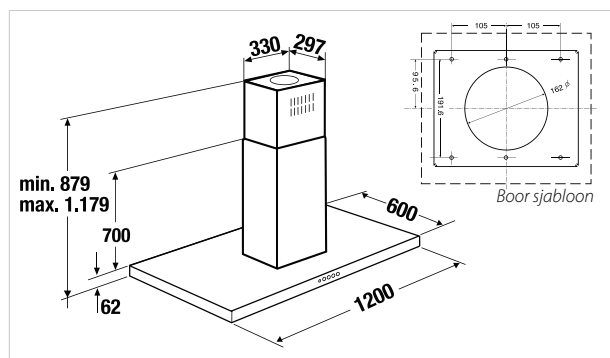

Technische gegevens:

- Aansluitwaarde: 310 W
- Aansluiting voor luchtafvoer: Ø 150 mm

IKD 12210.1 GE RVS met glas € 1.219,00