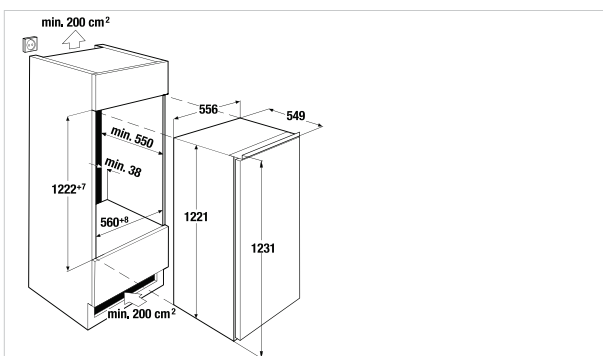

Technische gegevens:

- Verbruik: 0,67 kWh/24 uur
- Diepvriescapaciteit: 20 kg/24 uur
- Bewaartijd bij storingen: 20 uur
- Aansluitwaarde: 120 Watt

Beluchting min. 200 cm²

IKEF 2480-1

Deur-op-deur systeem

€ 1.459,00