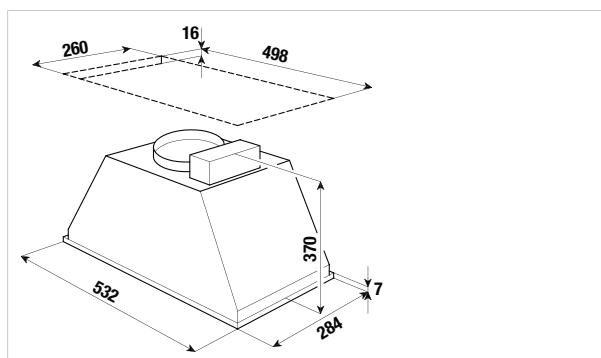

LB 6650.0 E

RVS

€ 479,00