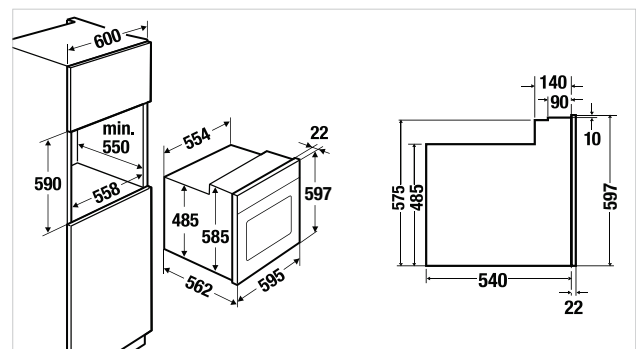

Inbouwovens (60 cm)

Comfort+

EEB 6260.0 NIEUW

Inbouwoven:

- 9 ovenfuncties (zie pag. 40/41)
- Hete lucht met eigen ringelement
- Elektronische timer
- Programmeren van de oven (starttijd/bereidingsduur/eindtijd)
- **Ökotherm ringkatalysator** (voorkomt luchtjes en vetaanslag)
- **Öko emaille**
- Koel ovenfront: 3-lagig geïsoleerd deurglas, Thermax binnenglas
- Geheel glazen binnendeur op RVS lijst
- 8 inschuifhoogtes
- Wegdrukbare draaiknoppen

Technische gegevens:

- Aansluitwaarde: 3,22 kW
- Inhoud: 54 Liter
- Standaardtoebehoren en accessoires zie pag. 105

zwart	EEB 6260.0 JX1	Design RVS	€ 1.069,00
	EEB 6260.0 JX2	Design Black Chrome	€ 1.149,00
	EEB 6260.0 JX3	Design Silver Chrome	€ 1.149,00
	EEB 6260.0 JX4	Design Gold	€ 1.229,00
	EEB 6260.0 JX5	Design Black Velvet	€ 1.119,00

wit	EEB 6260.0 WX1	Design RVS	€ 1.099,00
	EEB 6260.0 WX2	Design Black Chrome	€ 1.179,00
	EEB 6260.0 WX3	Design Silver Chrome	€ 1.179,00
	EEB 6260.0 WX4	Design Gold	€ 1.259,00
	EEB 6260.0 WX5	Design Black Velvet	€ 1.149,00