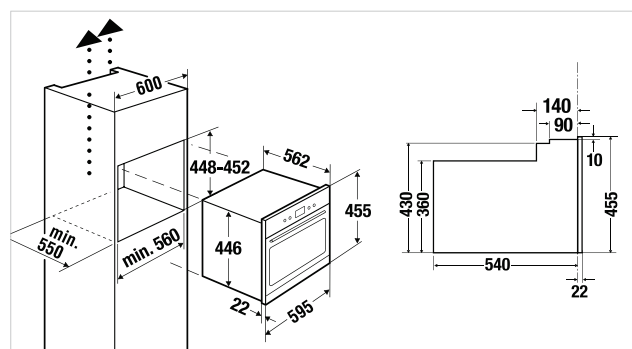

Compacte bakoven

Comfort+

EEBK 6260.0 NIEUW

Compact bakoven:

- 9 ovenfuncties (zie pag. 40/41)
- Elektronische sensorschakelklok
- Elektronische timer
- Programmeren van de oven (starttijd/bereidingsduur/eindtijd)
- **ÖkoTherm ringkatalysator** (voorkomt luchtjes en vetaanslag)
- **Öko emaille**
- Koel ovenfront: 3-dubbel geïsoleerd deurglas, Thermax binnenglas
- 4 inschuifhoogtes
- Wegdrukbare draaiknoppen

Uitvoering:

- Ovenruimte: 46 Liter
- 4 inschuifhoogtes

Technische gegevens:

- Aansluitwaarde: 3.2 kW

Toebehoren:

- Emaille bakblik
- Bakplaat
- Draadrooster

zwart	EEBK 6260.0 JX1	Design RVS	€ 1.259,00
	EEBK 6260.0 JX2	Design Black Chrome	€ 1.359,00
	EEBK 6260.0 JX3	Design Silver Chrome	€ 1.359,00
	EEBK 6260.0 JX4	Design Gold	€ 1.439,00
	EEBK 6260.0 JX5	Design Black Velvet	€ 1.269,00