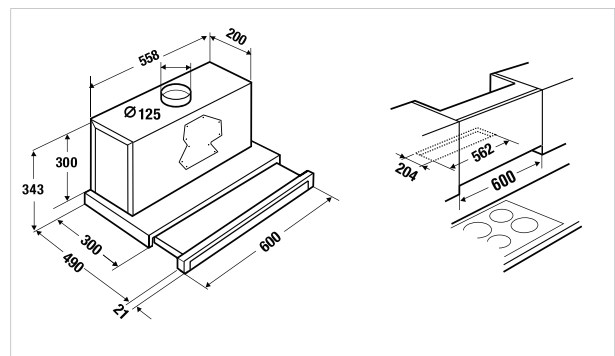

EDIP 6550.0

RVS

€ 399,00