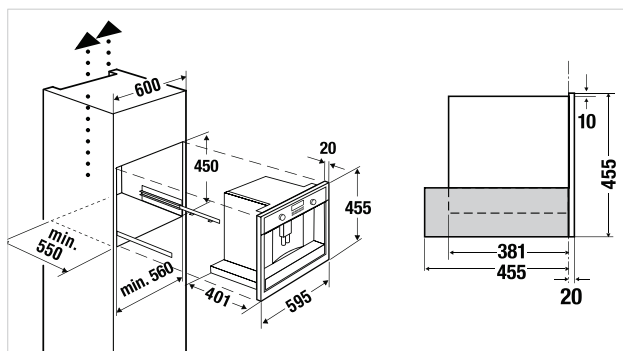

reddot design award
winner 2013
EKV 6500.1 J5,
Zwart,
Design Black Velvet

Televisie-DVD speler Profession+

Zwart, Design RVS 1

Wit, Design RVS 1

ETV 6800.1 NIEUW

Televisie-Dvd speler:

- Effectief beelddiagonaal: 48 cm (19")
- Beeldinstelling: (16:10/16:9)
- HD ready
- Geïntegreerde DVB-T Tuner
- Geïntegreerde DVD speler
- Aantal voorkeuzezenders: 200
- Automatische zenders sorteren
- Teletekst functie
- Sleeptimer functie
- Afstandsbediening
- Push liftmechanisme