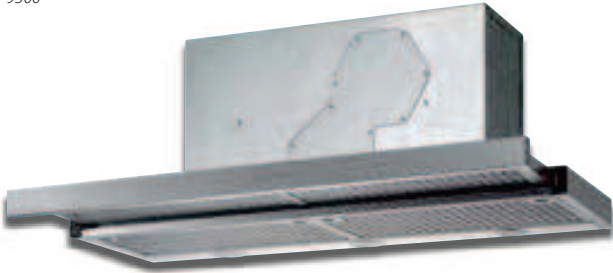

Vlakschermafzuigkappen

Premium+

Premium+

Op de foto staat de EDP 9550.0 inclusief greeplijst 9500