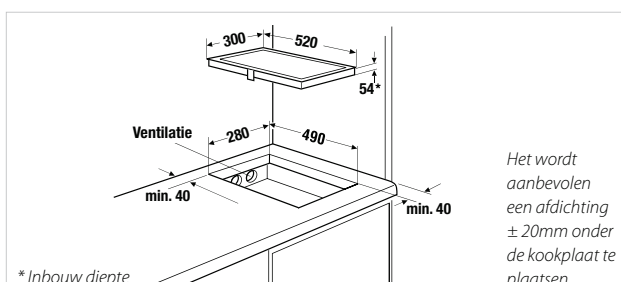

Technische gegevens:

- Aansluitwaarde: 3,7 kW
- Inbouwmaten: B x D 280 x 490 mm
- Inbouwdiepte: 54 mm

EKI 3720.1 ED

Rand RVS

€ 799,00