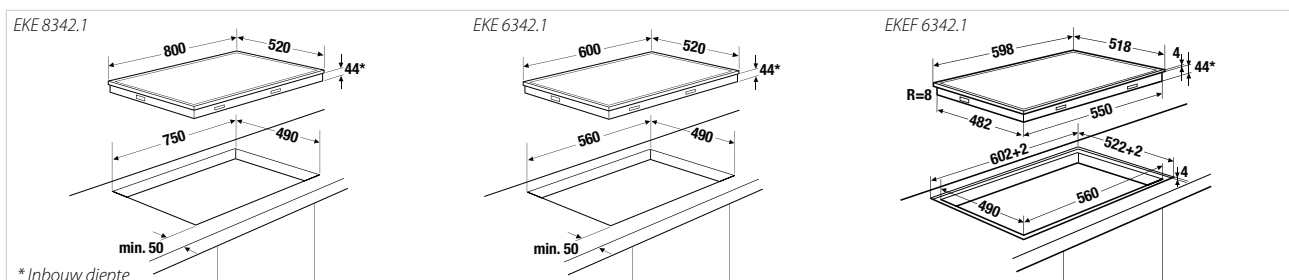

EKEF 6342.1

Vlak inbouw

€ 649,00

Het wordt aanbevolen om vlak-inbouw kookplaten alleen in stenen werkbladen te monteren.

Keramische kookplaten

Comfort+

Rand facet

EKE 6141.1 NIEUW