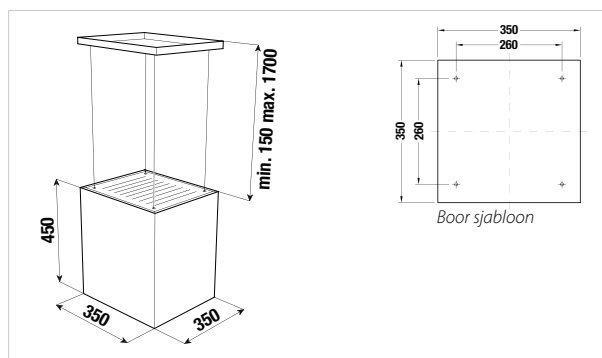

Design RVS

Design Black Chrome

Design Silver Chrome

Design Gold

Design Black Velvet

IKDU 3900.0 J

Zwart glas

€ 1.519,00

IKDU 3900.0 W

Wit glas

€ 1.519,00