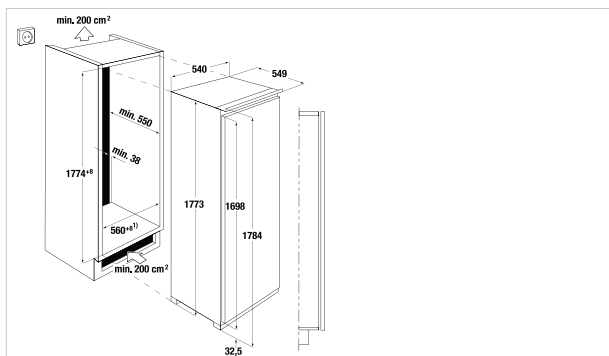

Technische gegevens:

- Verbruik: 0,32 kWh/24 uur
- Aansluitwaarde: 120 Watt

Beluchting min. 200 cm²

IKE 3390-1

Deur-op-deur systeem

€ 1.219,00

Profession+

IKEF 3290-1