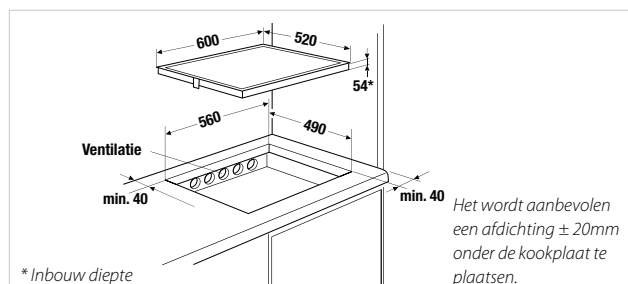

Accessoires:

- Pannenset zie pag. 105

Rand facet

EKI 6340.1 ED   Rand RVS   € 899,00
EKI 6340.1 F   Rand facet   € 899,00