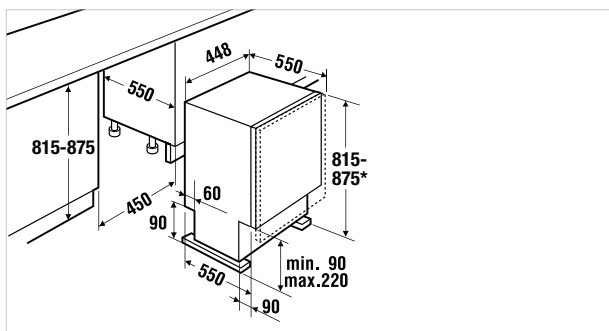

Technische gegevens:

- Aansluitwaarde: 2,3 kW
- Geluidsniveau: 44 dB

IGV 4609.0

Volledig geïntegreerd

€ 1.379,00