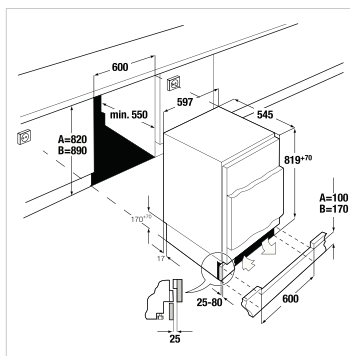

IKU 1690-1

Deur-op-deur systeem

€ 819,00

Zorg voor voldoende ventilatie

Belangrijk:
De afstand tussen de plint en de meubeldeur moet minimaal 25 mm zijn