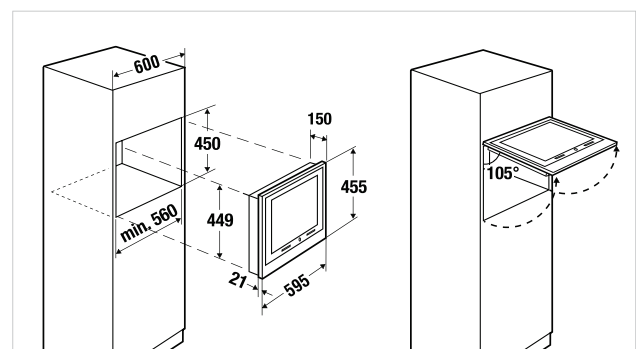

Technische gegevens:

- Energieverbruik: 53 kWh/per jaar
- Aansluitwaarde: 0,75 Watt
- Aansluitingen: 1 x HDMI, 1 x scart, AV/S Video in, USB
- Pc in, hoofdtelefoon

zwart	ETV 6800.1 J1	Design RVS	€ 1.599,00
	ETV 6800.1 J2	Design Black Chrome	€ 1.679,00
	ETV 6800.1 J3	Design Silver Chrome	€ 1.679,00
	ETV 6800.1 J4	Design Gold	€ 1.759,00
	ETV 6800.1 J5	Design Black Velvet	€ 1.649,00
wit	ETV 6800.1 W1	Design RVS	€ 1.639,00
	ETV 6800.1 W2	Design Black Chrome	€ 1.719,00
	ETV 6800.1 W3	Design Silver Chrome	€ 1.719,00
	ETV 6800.1 W4	Design Gold	€ 1.799,00
	ETV 6800.1 W5	Design Black Velvet	€ 1.689,00