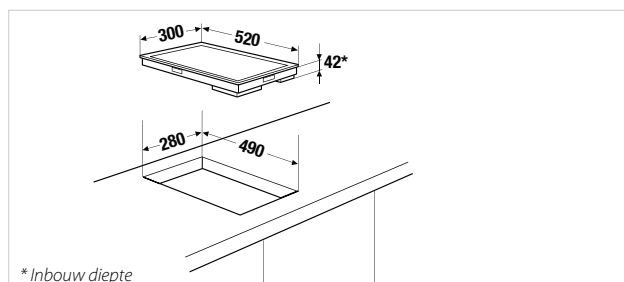

* Inbouw diepte

EKE 3721.1 ED Rand RVS

€ 639,00