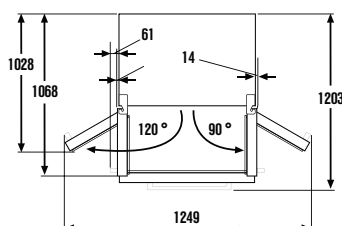

Side-by-side koelkast

Profession+

KE 9700-0-4 TZ****

Koel- en diepvriestkast 'Bottom Mount':

- No-frost-systeem
- Nuttige inhoud: 550 Liter
- Nuttige inhoud koelkast: 352 Liter
- Nuttige inhoud vrieslade 0°: 44 Liter
- Nuttige inhoud diepvries: 154 Liter
- Elektronisch gescheiden regeling en aanduiding
- LED verlichting

Koelgedeelte:

- 3 verstelbare glazen draagplateaus
- 4 bewaarvakken
- 8 deurvakken

Vriesgedeelte:

- 2 bewaarlades
- Inclusief grepen
- Achterwand van de koelkast is vlak
- Toestel staat op wieltjes (verrijdbaar)
- Voorkant RVS bekleed / zijanten RVS kleurig gelakt

Technische gegevens:

- Classificatie A+
- Verbruik: 1,25 kWh / 24 uur
- Jaarlijks energieverbruik: 458 kWh
- Diepvriescapaciteit: 13,5 kg / 24 uur
- Bewaartijd bij storingen: 22 uur
- Geluidsniveau: 40 dB
- Aansluitwaarde: 600 Watt
- Afmetingen van het toestel: B x H x D (excl. greep)
  ca. 840 x 1825 x 745 mm
- Diepte toestel zonder deuren 630 mm

KE 9700-0-4 TZ Voorkant RVS bekleed / zijanten RVS kleurig gelakt

€ 2.439,00