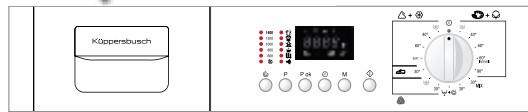

Wasmachines

Premium+

IWT 1466.0

Volledig geïntegreerde was-/droogautomaat:

- Wassen en drogen in één apparaat
- Bedieningspaneel voor vol elektronische besturing
- 12 programma's
- Verkort programma
- Aantal wastemperaturen: 5
- Capaciteit wassen: 6 kg
- Capaciteit drogen: 3 kg
- Centrifuge toerental: 1400/1200/1000/800/600 per/min.
- Eénknopsbediening voor alle programma's
- Timer voor elektronisch voorprogrammeren, met resttijaanduiding
- Signaal bij einde van het programma
- Non-stop was- / droogprogramma's
- Vulopening linksdraaiend
- Aqua-Stop

Technische gegevens:

- Aansluitwaarde: 2,2 kW
- Energieverbruik: 4,85 kW/h * / 1,02 kW/h**
- Waterverbruik: 88 Liter*/47 Liter**

* Bonte was 60°C. Waterverbruik inclusief drogen.

** Zonder droogprogramma.

IWT 1466.0 W

Volledig geïntegreerd

€ 1.619,00

Premium+

IW 1476.0

Volledig integreerbare wasautomaat:

- Bedieningspaneel voor elektronische besturing, LED
- 15 programma's
- Aantal wastemperaturen: 5
- Capaciteit wassen: 7 kg
- Centrifuge toerental: 1400/1200/1000/800/600 per/min.
- Eénknopsbediening voor alle programma's
- Timer voor elektronisch voorprogrammeren, met resttijaanduiding
- Signaal bij einde van het programma
- Vulopening linksdraaiend
- Aqua-Stop

Technische gegevens:

- Aansluitwaarde: 2,2 kW
- Energieverbruik: 1,19 kW/h*
- Waterverbruik: 47 Liter*
- Bonte was 60°C

IW 1476.0 W

Volledig geïntegreerd

€ 1.379,00