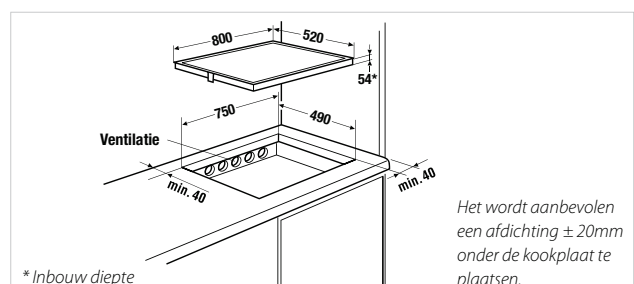

Accessoires:

Pannenset zie pag. 105

EKI 8340.1 ED Rand RVS

€ 1.099,00

EKI 8340.1 F Rand facet

€ 1.099,00