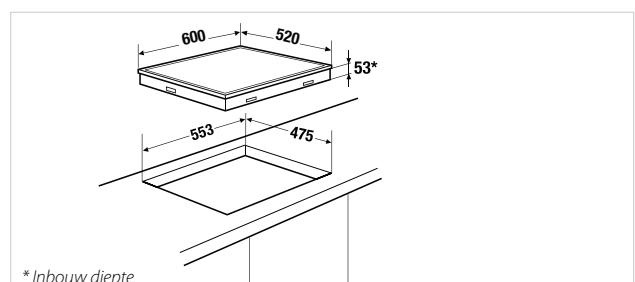

Keramische gaskookplaten

Premium+

Premium+

Rand RVS

Rand RVS

GKS 9751.0 NIEUW

Gas op Glas kookplaat:

- Knopbediening
- Gietijzeren pannendragers
- Elektrische vonkontsteking geïntegreerd in knopbediening

Volledig beveiligd (thermokoppel)

5 gasbranders:

- 1 wok brander: 4,2 kW
- 1 krachtige brander: 2,8 kW
- 1 normale brander: 1,75 kW
- 1 normale brander: 1,4 kW
- 1 sudderbrander: 1 kW

Technische gegevens:

- Gasvermogen: 11,15 kW
- Elektrisch vermogen: 0,1 kW
- Inbouwmaten: B x D 833 x 475 mm
- Inbouwdiepte: 53 mm

GKS 6740.0 NIEUW

Gas op Glas kookplaat:

- Knopbediening
- Gietijzeren pannendragers
- Elektrische vonkontsteking geïntegreerd in knopbediening

Volledig beveiligd (thermokoppel)

4 gasbranders:

- 1 krachtige brander: 2,8 kW
- 1 normale brander: 1,75 kW
- 1 normale brander: 1,4 kW
- 1 sudderbrander: 1 kW

Technische gegevens:

- Gasvermogen: 6,95 kW
- Elektrisch vermogen: 0,1 kW
- Inbouwmaten: B x D 553 x 475 mm
- Inbouwdiepte: 53 mm

GKS 9751.0 ED Rand RVS

€ 1.149,00

GKS 6740.0 ED Rand RVS

€ 819,00