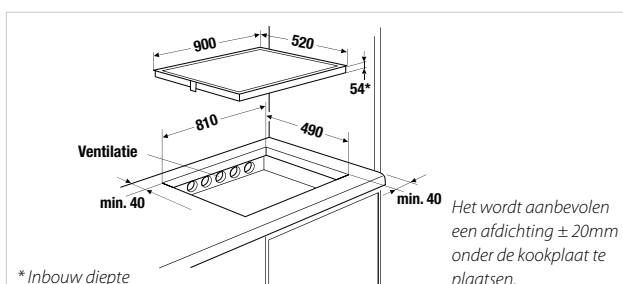

Accessoires:

Pannenset zie pag. 105

EKI 9350.1 F Rand facet

€ 1.599,00