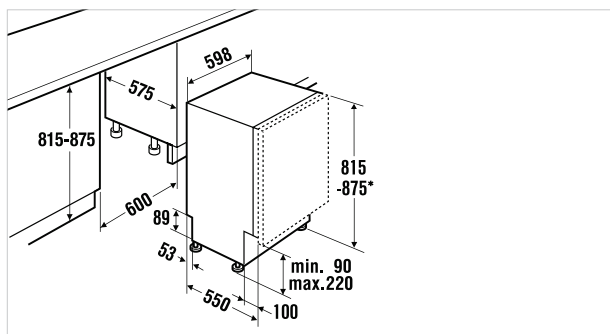

Accessoires:

- Multiflex premium bestekschuiflade: Acc. No. 1251 € 80,00

Technische gegevens:

- Aansluitwaarde: 2,3 kW
- Geluidsniveau: 45 dB

IGVE 6610.0

Volledig geïntegreerd

€ 1.559,00

Profession+