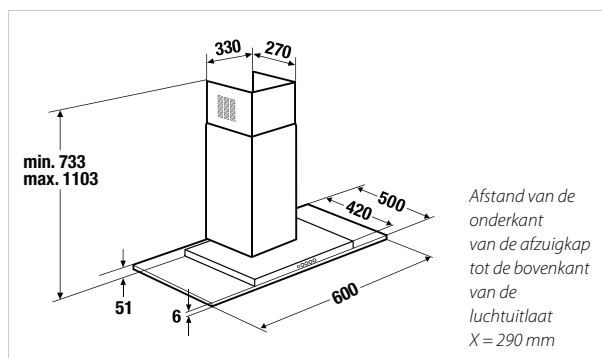

Technische gegevens:

- Aansluitwaarde: 248 W
- Aansluiting voor luchtafvoer: Ø 150 mm

KD 6380.1 GE

Glas en RVS

€ 759,00