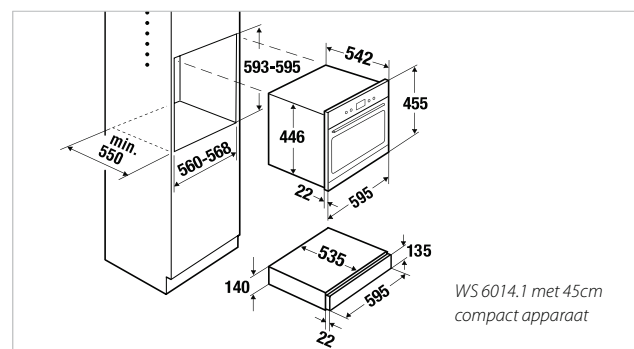

Warmhoudlade 15 cm Profession+

WS 6014.1 NIEUW

Warmhoudlade 15 cm:

- Traploos regelbaar van ca. 40° tot 85°C
- Ideaal i.c.m. 45 cm apparaten voor 60 cm hoogte
- Greeploos met pushmechanisme
- RVS front en RVS-Glas front
- Ideaal voor het ontdooien en/of warmhouden van gerechten
- Voorverwarmingsmogelijkheid voor:
  - compleet bestek voor 6 personen of
  - 20 serverborden doorsnee 28 cm of
  - 80 espresso kopjes of 40 cappuccino koppen

Uitvoering:

- Telescoop geleiding
- Anti-slip lade

Technische gegevens:

- Aansluitwaarde: 0,4 kW

zwart	WS 6014.1 J1	Design RVS	€ 639,00
	WS 6014.1 J2	Design Black Chrome	€ 679,00
	WS 6014.1 J3	Design Silver Chrome	€ 679,00
	WS 6014.1 J4	Design Gold	€ 719,00
	WS 6014.1 J5	Design Black Velvet	€ 659,00
wit	WS 6014.1 W1	Design RVS	€ 659,00
	WS 6014.1 W2	Design Black Chrome	€ 699,00
	WS 6014.1 W3	Design Silver Chrome	€ 699,00
	WS 6014.1 W4	Design Gold	€ 739,00
	WS 6014.1 W5	Design Black Velvet	€ 679,00