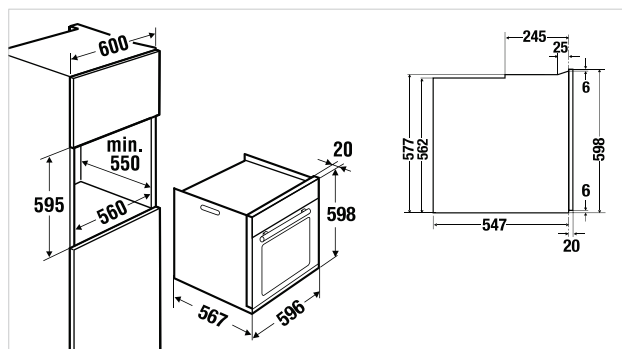

Combi steamer (60 cm)

Profession+

EEBD 6600.3 NIEUW

Combi steamer:

- Stomen 30-100 °C
- Regenereren 100-150 °C
- Profibak-stand (combinatie van stoom en hetelucht 100-230 °C)

Ovenfuncties:

- Boven-/onderverwarming 30-230 °C
- Hete lucht met eigen ringelement 30-230 °C
- Grill 30-230 °C
- Hete lucht met onderwarmte (Pizzastand) 30-230 °C
- Hete lucht met stoom 30-230 °C
- Stoven (Hete lucht, stoom en kerntemperatuurmeter)
- Elektronische digitale display
- Geïntegreerd temperatuur gestuurd boilersysteem
- Elektronische Temperatuurregeling en aanduiding.
- Programmeerbare klok (duur, eind, kookwekker, kerntemperatuurmeter)
- Eenvoudig schoon te maken
- Zijdelingse ovenverlichting

Ovenruimte:

- Vleesthermometer
- Uitneembaar waterreservoir, voor 2 uur stomen op 100 °C

Technische gegevens:

- Aansluitwaarde: 3,7 kW
- Inhoud: 56 Liter

Toebehoren:

- 1 Geëmailleerd bakblik
- 1 RVS bakblik
- 1 RVS bakblik geperforeerd
- 1 Rooster

ZWART	EEBD 6600.3 J1	Design RVS	€ 3.629,00
	EEBD 6600.3 J2	Design Black Chrome	€ 3.709,00
	EEBD 6600.3 J3	Design Silver Chrome	€ 3.709,00
	EEBD 6600.3 J4	Design Gold	€ 3.789,00
	EEBD 6600.3 J5	Design Black Velvet	€ 3.669,00