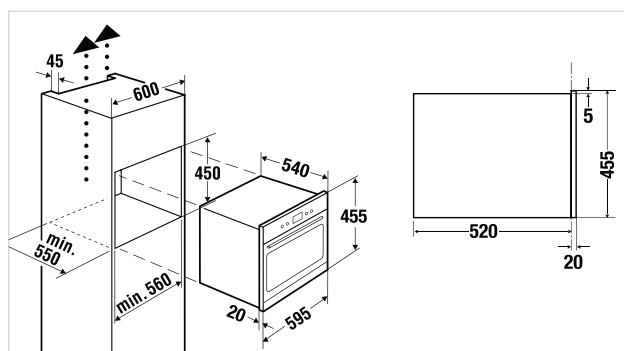

Combi-magnetron Premium+

EMWK 9700.1 NIEUW

Combi-magnetron :

- 4 ovenfuncties (zie pag. 40/41)
- Magnetron (900 Watt)
- Hete lucht met eigen ringelement 250°C
- Hete lucht met boven- en onderwarmte 250°C
- Boven- en onderwarmte 250°C
- Grill 2.150 Watt 250°C

Extra functies:

- 5 Magnetronstanden: 90-900 Watt met inverter
- 20 automatische programma's (ontdooien/koken)

Bediening:

- Programmeerbare elektronische schakelklok
- Elektronisch programma/functie tekstdisplay
- 3 Magnetronstanden achter elkaar programmeerbaar
- Memoryfunctie met 6 geheugenstanden
- Snelstart-functie, snel verwarmen
- Snel voorverwarmen
- Kinderbeveiliging

Uitvoering:

- Ovenruimte 42 Liter
- Ovenruimte medium grijs geëmailleerd
- Öko-clean: katalytische achter- en bovenwand
- 3 Inschuifhoogtes
- Klapdeur met 3-voudige beveiliging
- Tiptoetsbediening en wegdrukkbare draaiknoppen

Technische gegevens:

- Aansluitwaarde: 3,6 kW
- Geforceerde koeling met naventilatie
- Geschikt voor onderbouw, mits kookplaat niet onder het werkblad uitsteekt en geschikt voor inbouw in hoge kast

Toebehoren:

- Combirooster
- Glazen braadslee

zwart	EMWK 9700.1 J1	Design RVS	€ 1.559,00
	EMWK 9700.1 J2	Design Black Chrome	€ 1.639,00
	EMWK 9700.1 J3	Design Silver Chrome	€ 1.639,00
	EMWK 9700.1 J4	Design Gold	€ 1.719,00
	EMWK 9700.1 J5	Design Black Velvet	€ 1.609,00