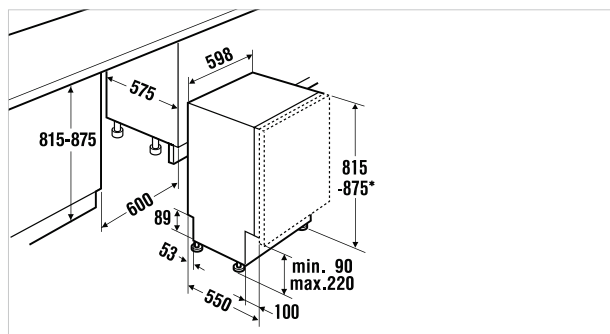

Technische gegevens:

- Aansluitwaarde: 2,3 kW
- Geluidsniveau: 42 dB

IGV 6609.3

Volledig geïntegreerd

€ 1.549,00