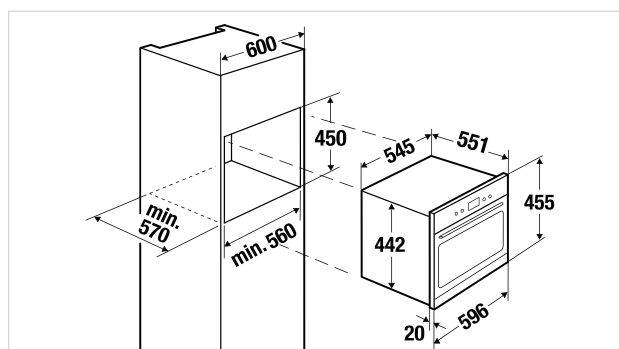

Combi steamer Profession+

EKD G 6900.3 NIEUW

Combi Steamer:

- Stomen: 30°-100°C
- Hete lucht: 30°-230°C
- Extra functie: Stoven
- Hete lucht met stoom
- Hete lucht met extra stoom
- Gourmet stomen: 20 voorgeprogrammeerd recepten
- Profi-stand (combinatie van 100°-230°C stoom en hetelucht)
- Regeneerfunctie (binnen ca. 9 minuten kwalitatief hoogwaardig 'verwarmen' van reeds bereid voedsel)
- 100°-150°C
- Klimaatsensor met klimaatcontrolesysteem
- Elektronische digitale display
- Geïntegreerd temperatuur gestuurd boilersysteem
- Elektronische schakelklok, dagtijd en bereidingsduur
- Programmeren van de oven, kinderbeveiliging
- 10 voorkeur programma's

Ovenruimte:

- Inhoud 34 Liter
- Vleesthermometer
- Uitneembaar waterreservoir 1,25 Liter (voor 2 uur stomen 100°C)
- Bakplaten en rooster inschuifbaar op 4 verschillende hoogtes

Technische gegevens:

- Aansluitwaarde: 3,5 kW

Toebehoren:

- 1 RVS bakblik
- 1 RVS bakblik geperforeerd
- 1 Rooster

zwart	EKD G 6900.3 J1	Design RVS	€ 3.479,00
	EKD G 6900.3 J2	Design Black Chrome	€ 3.559,00
	EKD G 6900.3 J3	Design Silver Chrome	€ 3.559,00
	EKD G 6900.3 J4	Design Gold	€ 3.639,00
	EKD G 6900.3 J5	Design Black Velvet	€ 3.529,00