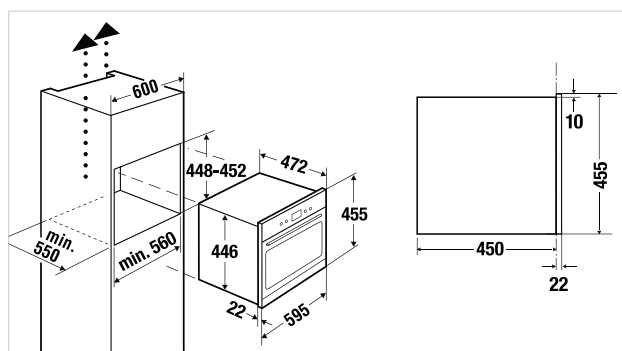

Toebehoren:

- 1 RVS bakblik
- 1 RVS bakblik geperforeerd
- 1 Rooster

zwart	EDG 6550.0 J1	Design RVS	€ 1.599,00
	EDG 6550.0 J2	Design Black Chrome	€ 1.679,00
	EDG 6550.0 J3	Design Silver Chrome	€ 1.679,00
	EDG 6550.0 J4	Design Gold	€ 1.759,00
	EDG 6550.0 J5	Design Black Velvet	€ 1.649,00
wit	EDG 6550.0 W1	Design RVS	€ 1.639,00
	EDG 6550.0 W2	Design Black Chrome	€ 1.719,00
	EDG 6550.0 W3	Design Silver Chrome	€ 1.719,00
	EDG 6550.0 W4	Design Gold	€ 1.799,00
	EDG 6550.0 W5	Design Black Velvet	€ 1.689,00