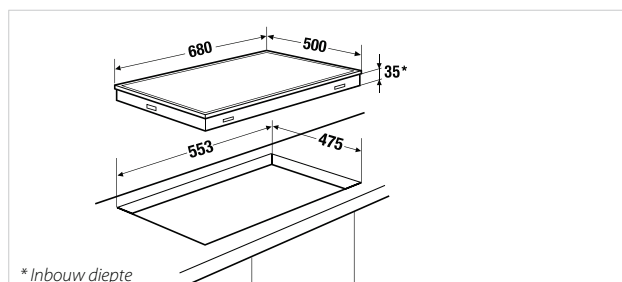

* Inbouw diepte

GMS 7551.0 E

Rand RVS

€ 569,00