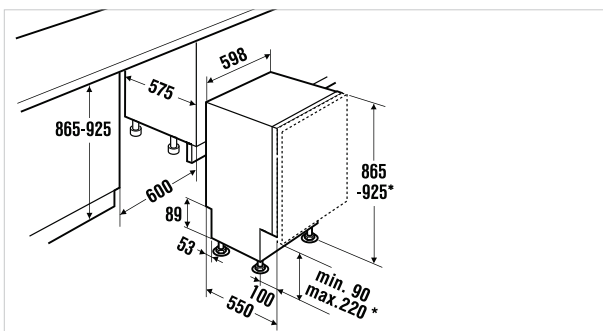

Technische gegevens:

- Aansluitwaarde: 2,3 kW
- Geluidsniveau: 48 dB

IGVS 6506.2

Volledig geïntegreerd

€ 1.049,00