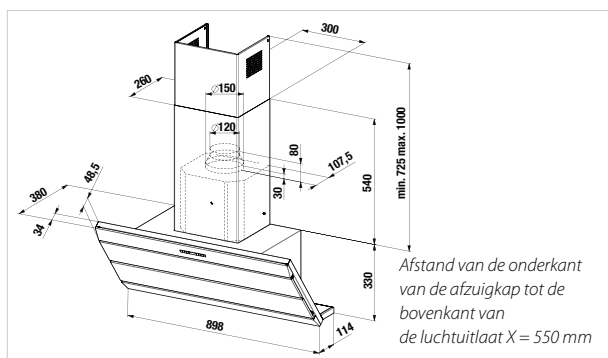

Technische gegevens:

- Aansluitwaarde: 300 W
- Aansluiting voor luchtafvoer: Ø 150 mm

KD 9590.0 GE Glass and stainless steel € 1.539,00