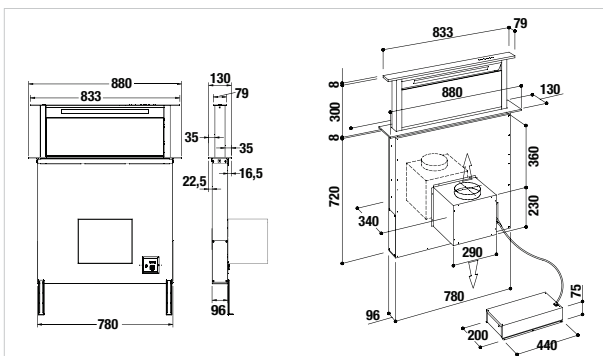

Technische gegevens:

- Aansluitwaarde: 208 W
- Aansluiting voor luchtafvoer: Ø 150 mm

EDD 9960.0 GE

Glas and RVS

€ 2.399,00