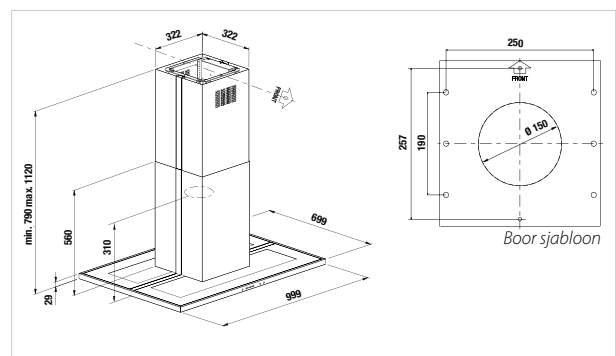

Eilandafzuigkappen Premium+

IKD 9550.0 NIEUW

Eilandafzuigkap (90 cm)

- Glas afdekking aan de onder- en bovenkant
- Ventilatievermogen 800 m³/u
- 4 vermogensstanden d.m.v. tiptoetsen
- LED verlichting
- Metalen vetfilters, vaatwasmachine bestendig
- Aanpassing aan de hoogte van het plafond door telescooppijp
- Kan naar recirculatie worden omgebouwd