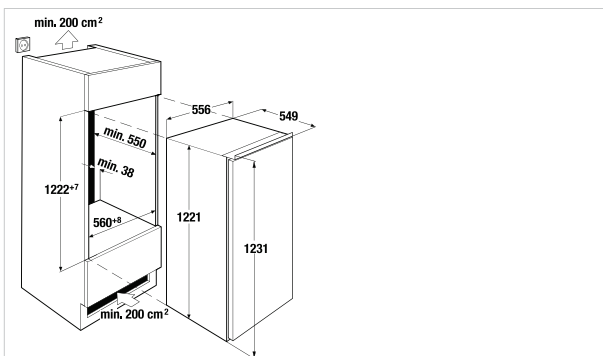

Technische gegevens:

- Verbruik: 0,67 kWh/24 uur
- Diepvriescapaciteit: 2 kg / 24 uur
- Bewaartijd bij storingen: 12 uur
- Afmetingen van het toestel: B x H x D ca. 540 x 1.772 x 549 mm

Beluchting min. 200 cm²

IKEF 2380-1

Deur-op-deur systeem

€ 1.499,00