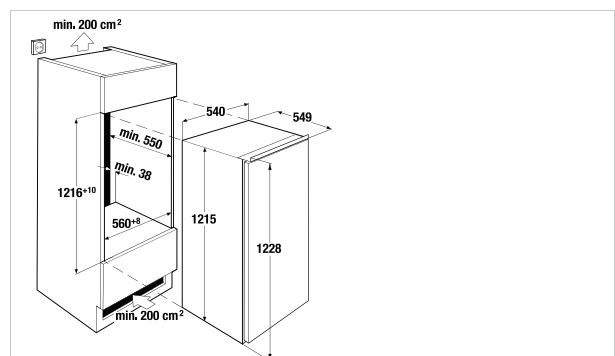

ITE 1390-1

Deur-op-deur systeem

€ 1.299,00