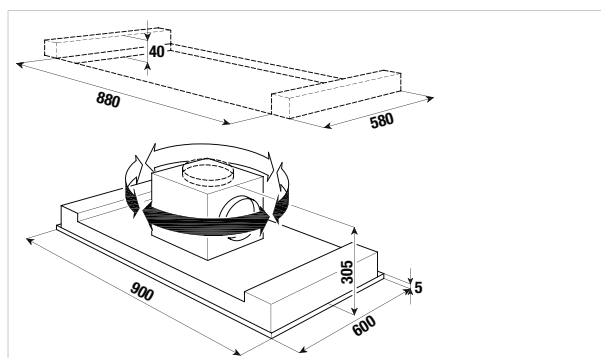

EDL 9750.0 E RVS

€ 2.159,00