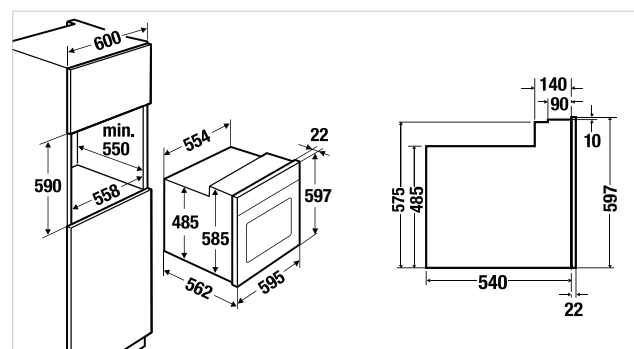

Technische gegevens:

- Aansluitwaarde: 3,7 kW
- Inhoud: 54 Liter
- Standaardtoebehoren en accessoires zie pag. 105

Design Black Chrome 2

Design Silver Chrome 3

Design Gold 4

Design Black Velvet 5

ZWART	EEB 6860.0 JX1	Design RVS	€ 2.279,00
	EEB 6860.0 JX2	Design Black Chrome	€ 2.359,00
	EEB 6860.0 JX3	Design Silver Chrome	€ 2.359,00
	EEB 6860.0 JX4	Design Gold	€ 2.439,00
	EEB 6860.0 JX5	Design Black Velvet	€ 2.249,00