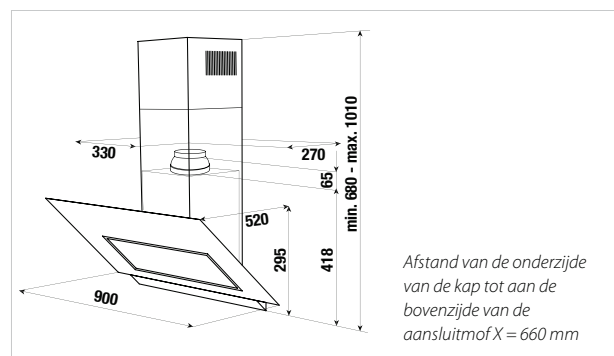

Technische gegevens:

- Vermogen 258 W
- Ventilatievermogen 820 m³/h
- Aansluiting voor luchtafvoer Ø 150 mm

(Leverbaar vanaf juli 2013)

KD 9610.0 J	Zwart glas en RVS	€ 1.139,00
KD 9610.0 W	Zwart glas en RVS	€ 1.179,00