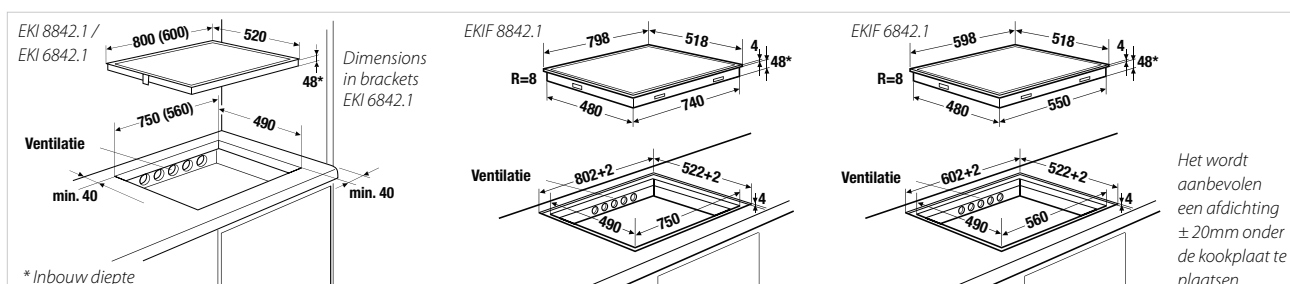

Het wordt aanbevolen om vlakinbouw kookplaten alleen in stenen werkbladen te monteren.

Het wordt aanbevolen een afdichting $\pm$ 20mm onder de kookplaat te plaatsen.