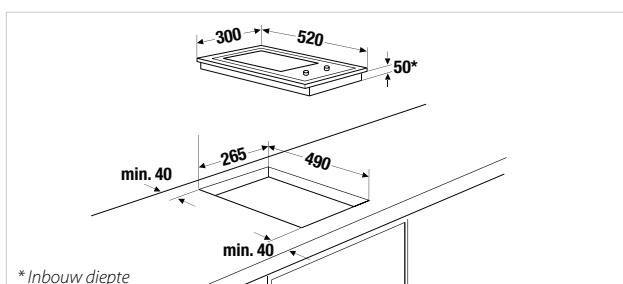

EKS 3721.1 ED Rand RVS

€ 719,00