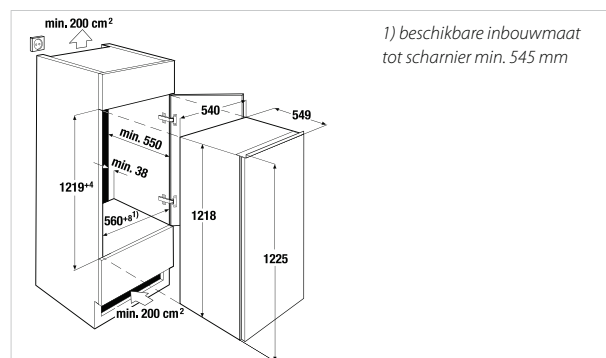

Technische gegevens:

- Verbruik: 0,64 kWh/24 uur
- Diepvriescapaciteit: 2 kg / 24 uur
- Bewaartijd bij storingen: 12 uur
- Aansluitwaarde: 90 Watt

Beluchting min. 200 cm²

IKE 2360-1

Sleepdeur systeem

€ 799,00