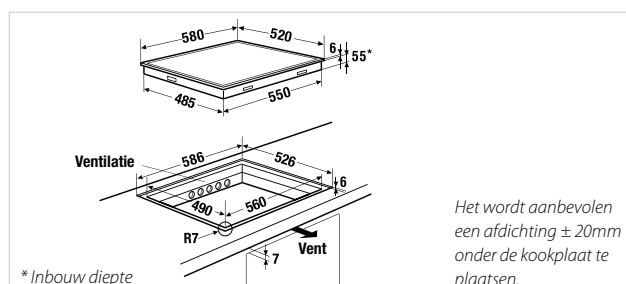

Technische gegevens:

- Aansluitwaarde: 3 kW

ETIF 6740.1

Vlak inbouw

€ 2.849,00

Het wordt aanbevolen een afdichting ± 20mm onder de kookplaat te plaatsen.

* Inbouw diepte

Het wordt aanbevolen om vlakinbouw kookplaten alleen in stenen werkbladen te monteren.

EWI 3710.0 ED

Rand RVS

€ 1.959,00