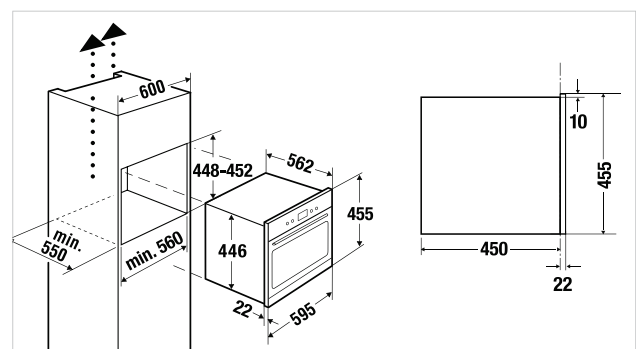

Toebehoren:

- Combirooster
- Glazen braadslee

zwart	EMWK 6260.0 J1	Design RVS	€ 1.199,00
	EMWK 6260.0 J2	Design Black Chrome	€ 1.279,00
	EMWK 6260.0 J3	Design Silver Chrome	€ 1.279,00
	EMWK 6260.0 J4	Design Gold	€ 1.359,00
	EMWK 6260.0 J5	Design Black Velvet	€ 1.249,00
wit	EMWK 6260.0 W1	Design RVS	€ 1.239,00
	EMWK 6260.0 W2	Design Black Chrome	€ 1.319,00
	EMWK 6260.0 W3	Design Silver Chrome	€ 1.319,00
	EMWK 6260.0 W4	Design Gold	€ 1.399,00
	EMWK 6260.0 W5	Design Black Velvet	€ 1.289,00