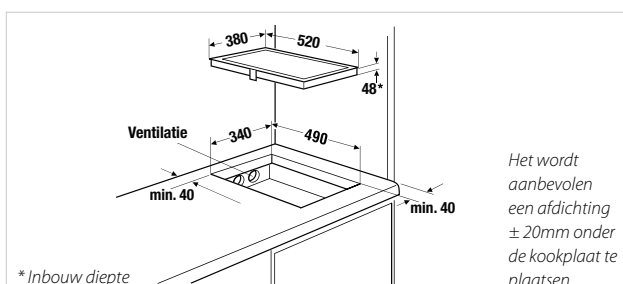

Accessoires:

- Verbindingslijsten zwart Acc. No. 1130 € 80,00
- Pannenset zie pag. 105

EKI 3920.1 ED Rand RVS

€ 999,00