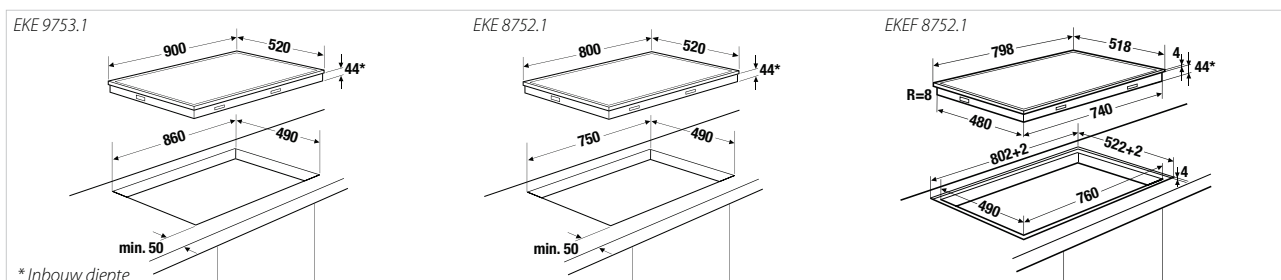

Het wordt aanbevolen om vlakinbouw kookplaten alleen in stenen werkbladen te monteren.