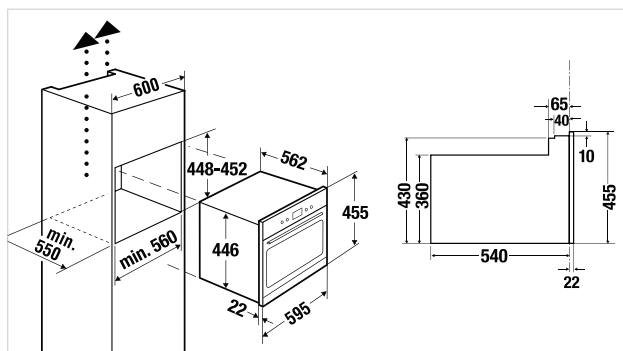

Toebehoren:

- Emaille bakblik
- Bakplaat
- Rooster

zwart	EEBK 6550.8 JX1	Design RVS	€ 1.599,00
	EEBK 6550.8 JX2	Design Black Chrome	€ 1.679,00
	EEBK 6550.8 JX3	Design Silver Chrome	€ 1.679,00
	EEBK 6550.8 JX4	Design Gold	€ 1.759,00
	EEBK 6550.8 JX5	Design Black Velvet	€ 1.649,00
wit	EEBK 6550.8 WX1	Design RVS	€ 1.639,00
	EEBK 6550.8 WX2	Design Black Chrome	€ 1.719,00
	EEBK 6550.8 WX3	Design Silver Chrome	€ 1.719,00
	EEBK 6550.8 WX4	Design Gold	€ 1.799,00
	EEBK 6550.8 WX5	Design Black Velvet	€ 1.689,00