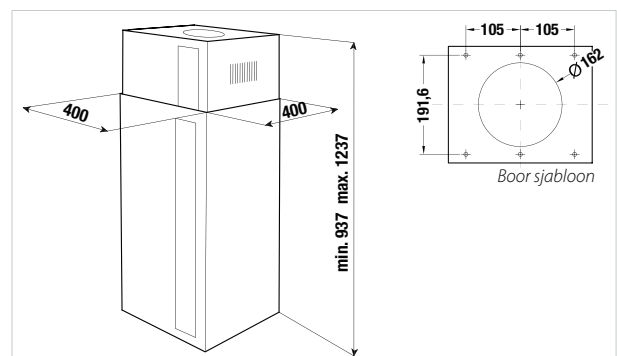

Technische gegevens:

- Aansluitwaarde: 204 W
- Aansluiting voor luchtafvoer: Ø 150 mm

IKD 4860.0 GE

RVS met glas

€ 1.299,00