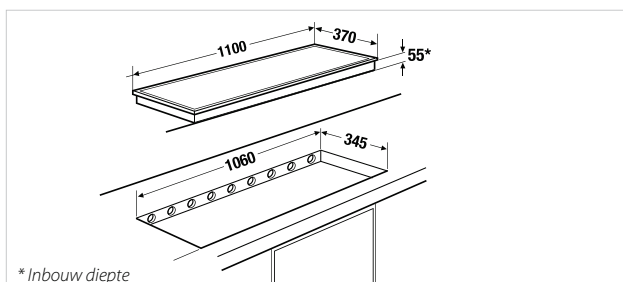

Technische gegevens:

- Gasvermogen: 13,3 kW
- Elektrisch vermogen: 0,1 kW
- Inbouwmaten: B x D 865 x 500 mm
- Inbouwdiepte: 55 mm

GKS 11742.0-35 F Rand facet

€ 899,00