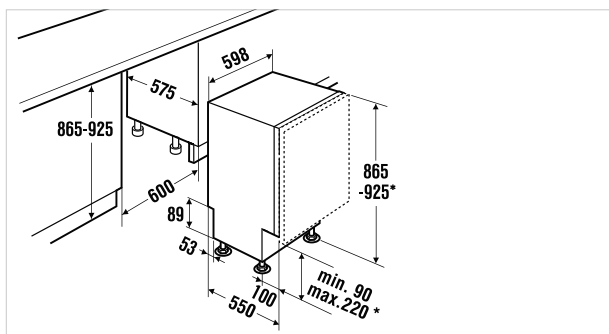

Technische gegevens:

- Aansluitwaarde: 2,3 kW
- Geluidsniveau: 42 dB

IGVS 6609.3

Volledig geïntegreerd

€ 1.549,00