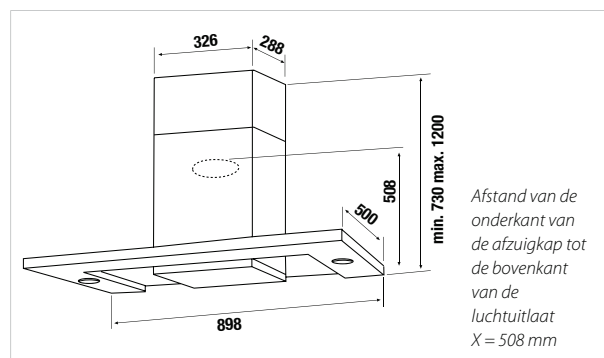

KD 9770.0 GE

Glas en RVS

€ 1.049,00