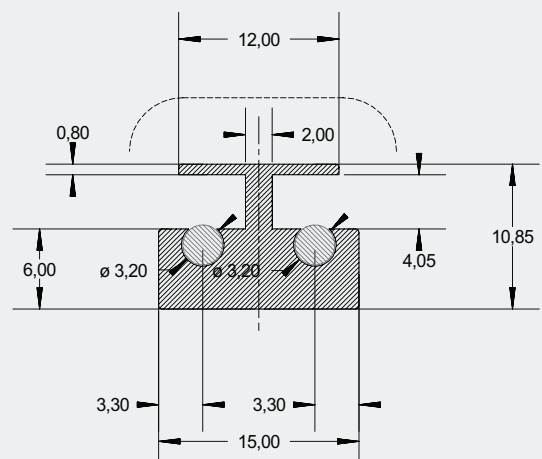

Technische schets voor Varioline kookplaten Acc. no. 1130