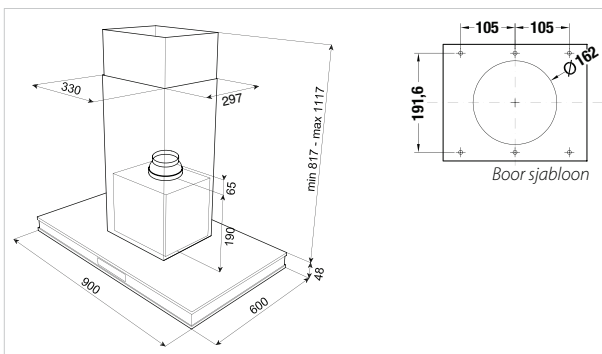

IKD 9550.0 GE

RVS met glas

€ 1.599,0