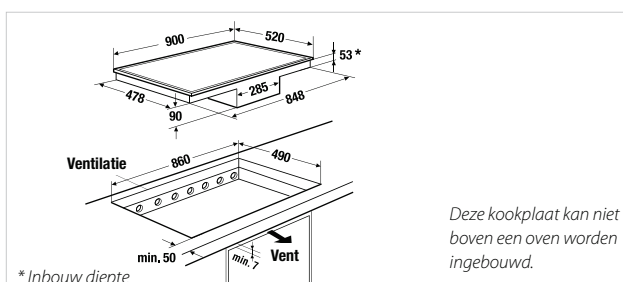

Technische gegevens:

- Aansluitwaarde: 10,4 kW
- Inbouwmaten: BxD ca. 860 x 490 mm
- Inbouwdiepte: 163 mm

Accessoires:

- Wokpan 5 ltr Acc. No 3710 € 199,00

EKIW 9850.0 F Rand facet

€ 3.989,00

Inductiekookplaten