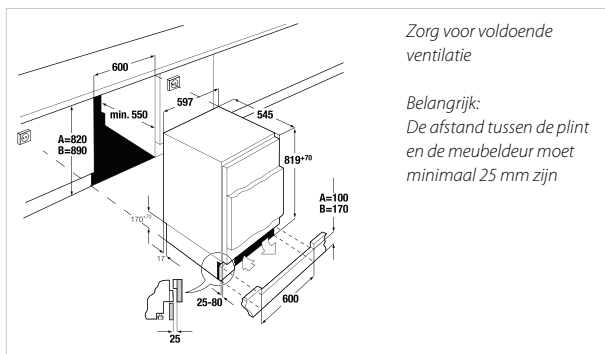

Technische gegevens:

- Verbruik: 0,67 kWh/24 uur
- Diepvriescapaciteit: 18 kg/24 uur
- Bewaartijd bij storingen: 13 uur
- Aansluitwaarde: 90 Watt

Beluchting min. 200 cm²

IGU 1390-1

Deur-op-deur systeem

€ 949,00