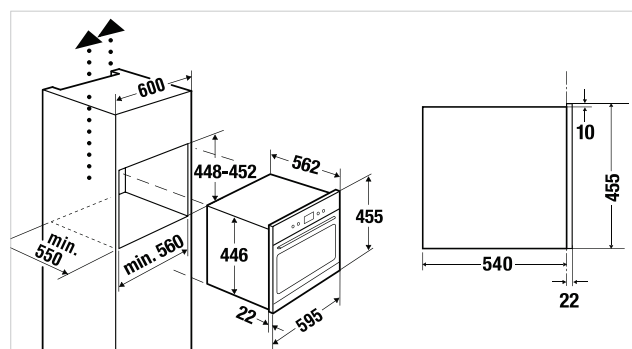

Toebehoren:

- 1 RVS bakblik
- 1 RVS bakblik geperforeerd
- 1 Rooster

zwart	EKDG 6550.0 J1	Design RVS	€ 1.919,00
	EKDG 6550.0 J2	Design Black Chrome	€ 1.999,00
	EKDG 6550.0 J3	Design Silver Chrome	€ 1.999,00
	EKDG 6550.0 J4	Design Gold	€ 2.079,00
	EKDG 6550.0 J5	Design Black Velvet	€ 1.969,00

wit	EKDG 6550.0 W1	Design RVS	€ 1.959,00
	EKDG 6550.0 W2	Design Black Chrome	€ 2.079,00
	EKDG 6550.0 W3	Design Silver Chrome	€ 2.079,00
	EKDG 6550.0 W4	Design Gold	€ 2.159,00
	EKDG 6550.0 W5	Design Black Velvet	€ 2.009,00