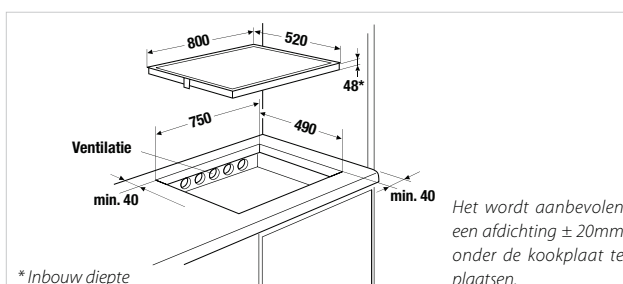

4 inductie kookzones:

- 4 kookzones: 18,5 x 22 cm / 2.100 Watt (3.700 Watt*)
- * Met Powerstand

Technische gegevens:

- Aansluitwaarde: 7,4 kW

EKI 8940.1 BCF Rand facet

€ 1.699,00

EKI 8940.1 PWF Rand facet

€ 1.699,00