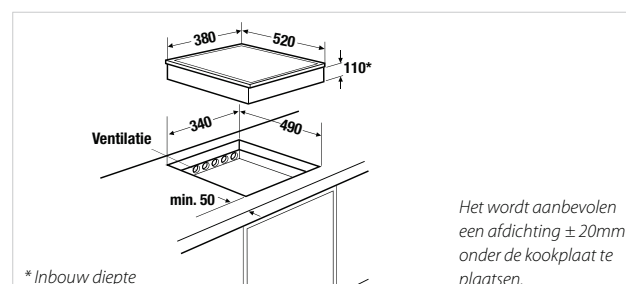

Het wordt aanbevolen een afdichting ± 20mm onder de kookplaat te plaatsen.

* Inbouw diepte