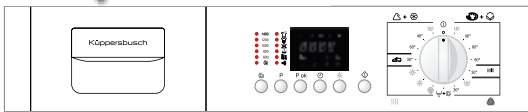

Wasmachines

Premium+