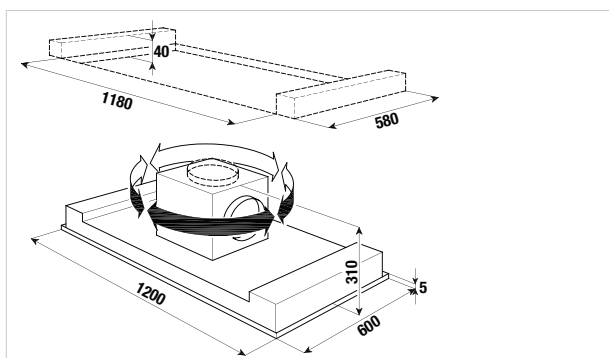

Technische gegevens:

- Aansluitwaarde: 208 W
- Aansluiting voor luchtafvoer: Ø 150 mm

EDL 12850.0 WE RVS met witte panelen

€ 2.719,00