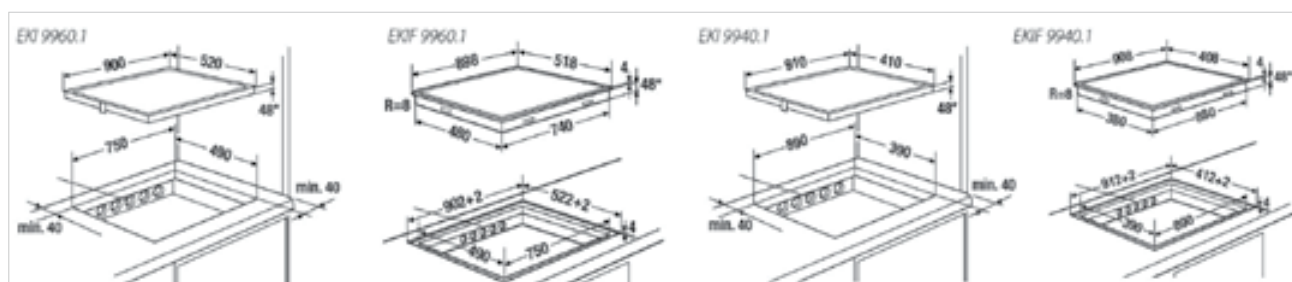

Accessoires:

- Pannenset zie pag. 105

EKI 9940.1 F

Rand facet

€ 1.699,00

EKIF 9940.1

Vlak inbouw

€ 1.699,00