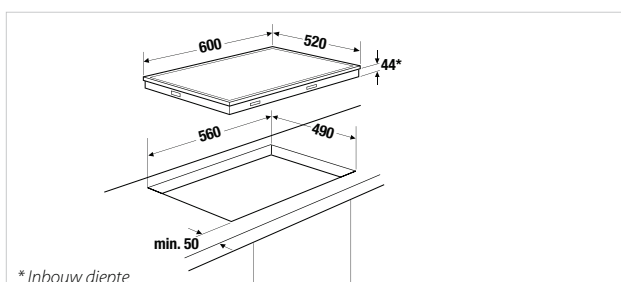

Accessoires:

- Verbindingslijsten zwart Acc. No. 1130 € 80,00

EKE 6141.1 F Rand facet

€ 499,00