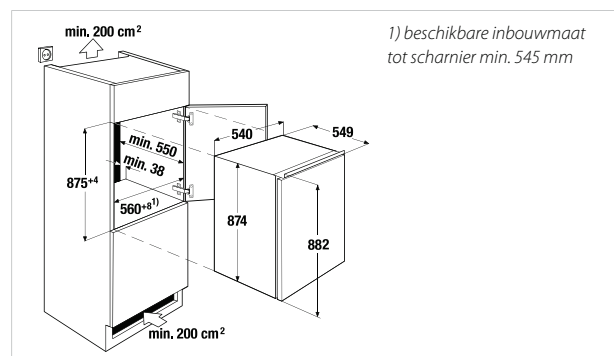

ITE 1260-1 Sleepdeur systeem € 889,00