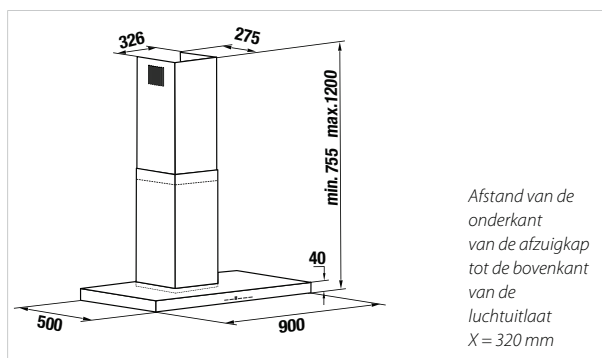

KD 9460.0 E RVS € 879,00