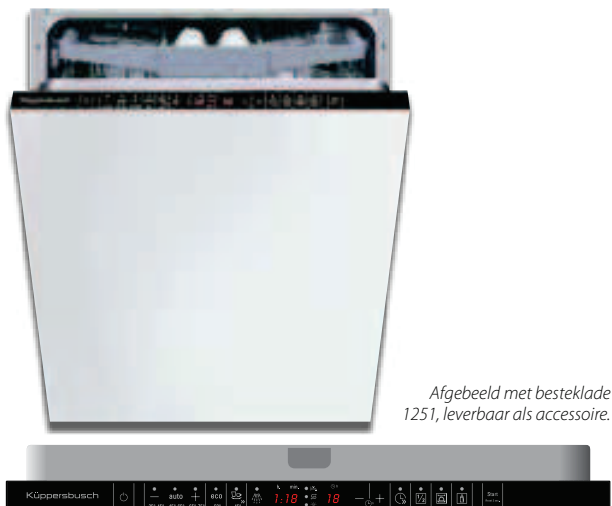

Vaatwassers Profession+

Afgebeeld met besteklade 1251, leverbaar als accessoire.