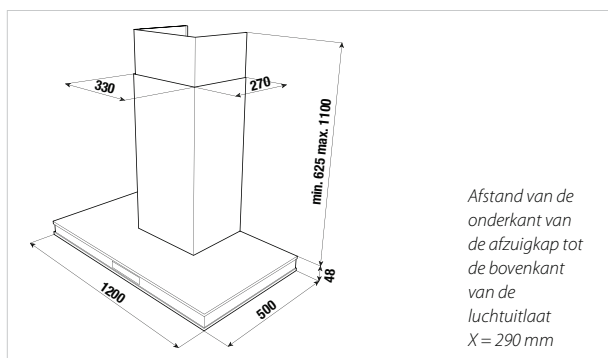

KD 12550.0 GE

Glas en RVS

€ 1.229,00