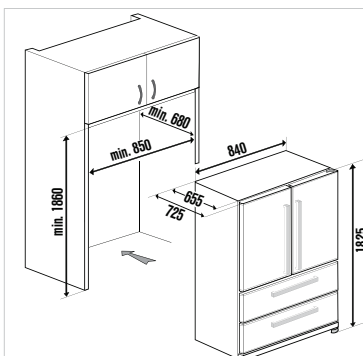

Technische gegevens:

- Classificatie A+
- Verbruik: 1,25 kWh / 24 uur
- Jaarlijks energieverbruik: 458 kWh
- Diepvriescapaciteit: 13,5 kg / 24 uur
- Bewaartijd bij storingen: 22 uur
- Geluidsniveau: 40 dB
- Aansluitwaarde: 600 Watt
- Afmetingen van het toestel: B x H x D (excl. greep)
  ca. 840 x 1825 x 745 mm
- Diepte toestel zonder deuren 630 mm

KE 9700-0-4 TZ Voorkant RVS bekleed / zijanten RVS kleurig gelakt

€ 2.439,00