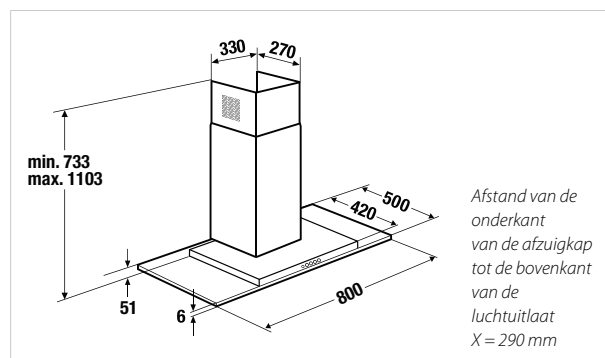

KD 8380.1 GE

Glas en RVS

€ 769,00