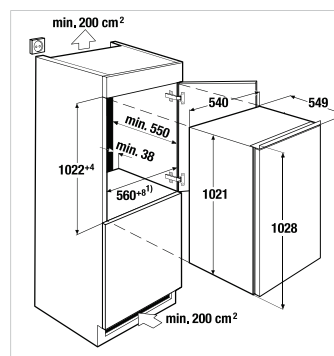

Sleepdeur systeem

€ 769,00

1) beschikbare inbouwmaat tot scharnier min. 545 mm

Koelkasten Comfort+

Comfort+

ITE 1370-2 **** NIEUW

Geïntegreerde inbouw diepvrieskast:

- No-Frost-technologie
- Nuttige inhoud diepvries: 97 Liter (-18°C en lager)
- Superdiepvriessysteem: invriezen op 4 niveaus controle temperatuur met waarschuwingssysteem
- Uittrekbare diepvriesladen: 4 stuks
- 100% vrij van CFK en FKW
- Deuropening tot 115%/zelfsluitend bij 20°