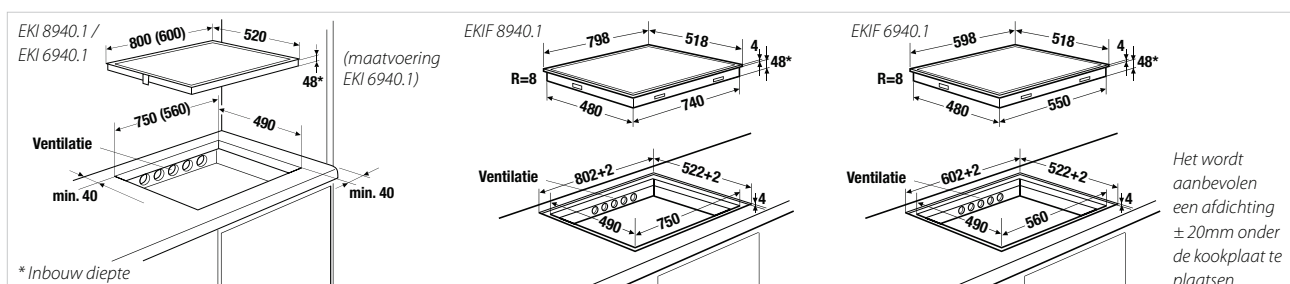

Het wordt aanbevolen om vlakinbouw kookplaten alleen in stenen werkbladen te monteren.