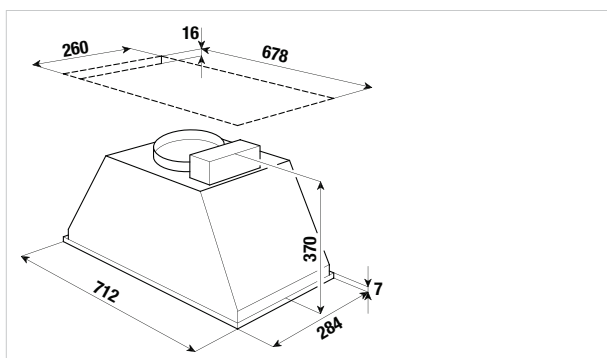

Technische gegevens:

- Aansluitwaarde: 234 W
- Aansluiting voor luchtafvoer: Ø 150 mm

LB 8650.0 E

RVS

€ 519,00