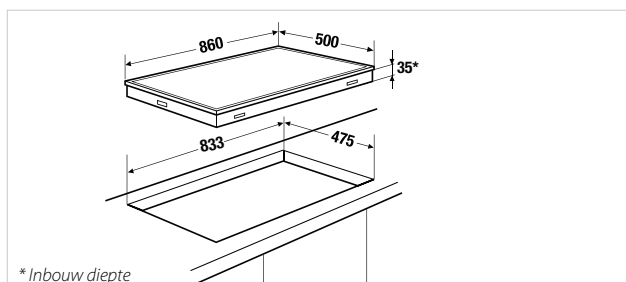

Technische gegevens:

- Gasvermogen: 10,1 kW
- Elektrisch vermogen: 0,1 kW
- Inbouwmaten: B x D 553 x 475 mm
- Inbouwdiepte: 35 mm

GMS 9551.0 E

Rand RVS

€ 649,00

* Inbouw diepte

GMS 7551.0 E

Rand RVS