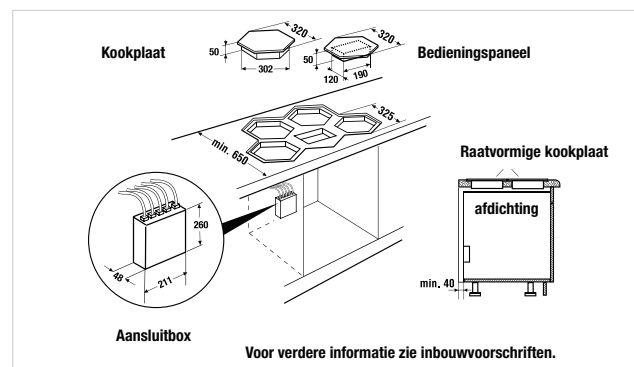

B x D ca. 831 x 560 mm

B x D ca. 831 x 560 mm

B x D ca. 831 x 560 mm

B x D ca. 800 x 554 mm

B x D ca. 1.040 x 554 mm

EKWI 3740.0 W Vlak inbouw € 2.439,00
 Bediening en 4 kookzones voor horizontale inbouw

EKWI 3740.0 S Vlak inbouw € 2.439,00
 Bediening en 4 kookzones voor verticale inbouw