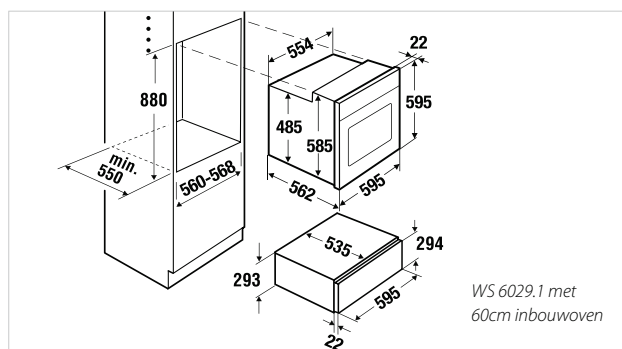

Uitvoering:

- Telescoop geleiding
- Anti-slip lade

Technische gegevens:

- Aansluitwaarde: 0,4 kW

WS 6029.1 J1

Zwart, Design RVS

€ 799,00

Warmhoudlade 15 cm Profession+