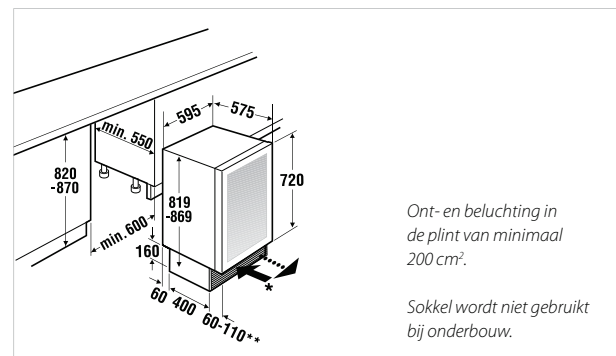

Technische gegevens:

- Verbruik: 1,46 kWh/24 uur
- Geluidsniveau: 40 dB
- Aansluitwaarde: 90 Watt

UWK 8200-0-2 Z RVS / glas

€ 1.219,00