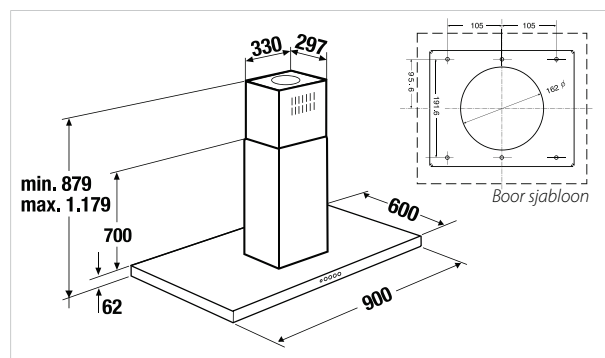

IKD 9210.1 GE RVS met glas € 1.059,00