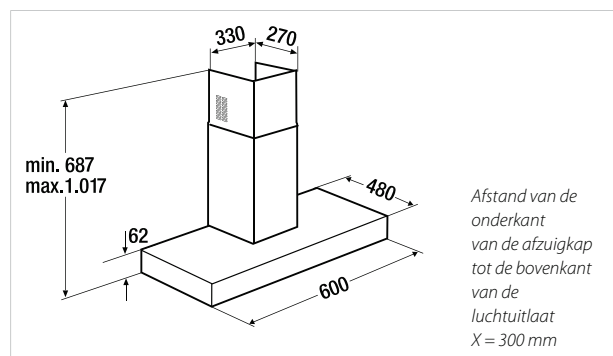

Technische gegevens:

- Aansluitwaarde: 270 W
- Aansluiting voor luchtafvoer: Ø 150 mm

KD 6210.1 GE

Glas en RVS

€ 639,00