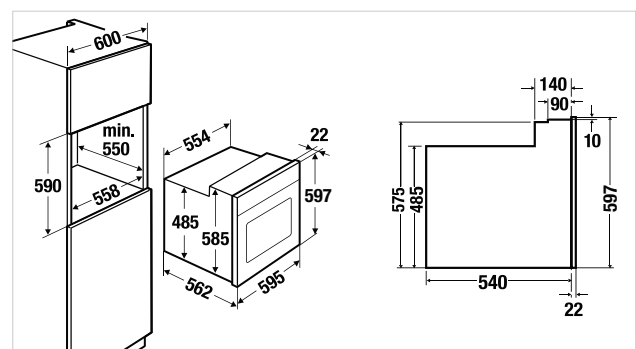

Inbouwovens (60 cm) Premium+

EEB 6360.0 NIEUW

Inbouwoven:

- 9 ovenfuncties (zie pag. 40/41)
- Hete lucht met eigen ringelement
- Neerklapbaar grillelement
- Vleesthermometer
- Sensorschakelklok
- Programmeren van de oven (starttijd/bereidingsduur/eindtijd/vleesthermometer)
- **Ökotherm ringkatalysator** (voorkomt luchtjes en vetaanslag)
- **Öko emaille**
- Koel ovenfront: 3-lagig geïsoleerd deurglas, Thermax binnenglas
- Geheel glazen binnendeur op RVS lijst
- 8 inschuifhoogtes
- Wegdrukbare verlichte draaiknoppen

Technische gegevens:

- Aansluitwaarde: 3,22 kW
- Inhoud: 54 Liter
- Standaardtoebehoren en accessoires zie pag. 105

zwart	EEB 6360.0 JX1	Design RVS	€ 1.359,00
	EEB 6360.0 JX2	Design Black Chrome	€ 1.439,00
	EEB 6360.0 JX3	Design Silver Chrome	€ 1.439,00
	EEB 6360.0 JX4	Design Gold	€ 1.519,00
	EEB 6360.0 JX5	Design Black Velvet	€ 1.409,00

wit	EEB 6360.0 WX1	Design RVS	€ 1.399,00
	EEB 6360.0 WX2	Design Black Chrome	€ 1.479,00
	EEB 6360.0 WX3	Design Silver Chrome	€ 1.479,00
	EEB 6360.0 WX4	Design Gold	€ 1.559,00
	EEB 6360.0 WX5	Design Black Velvet	€ 1.449,00