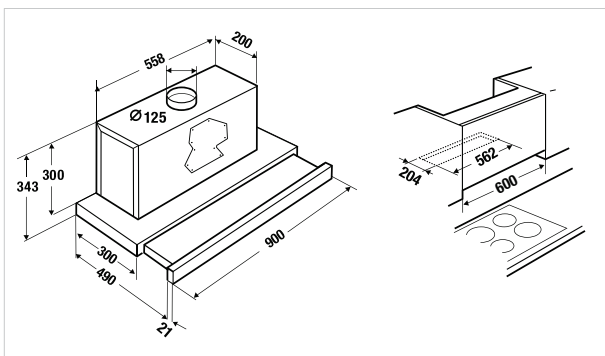

Accessoires:

- Koolstoffilter: Acc. No. 5000 € 44,00
- Greeplijst RVS 6500 € 20,00

Technische gegevens:

- Aansluitwaarde: 280 W
- Aansluiting voor luchtafvoer: Ø 125 mm

EDIP 9550.0

RVS

€ 549,00

EDIP 6550.0