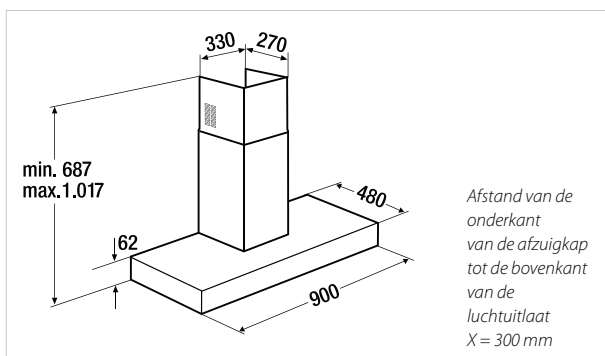

KD 9210.1 GE

Glas en RVS

€ 719,00

Wandafzuigkappen

Comfort+

Afgewerkt met
zwart glas

KD 6210.1

Wandafzuigkap (60 cm):