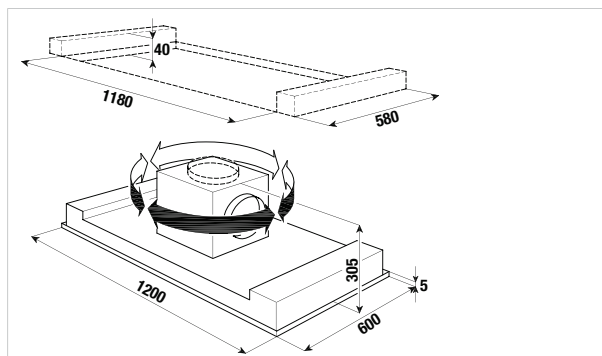

Technische gegevens:

- Aansluitwaarde: 208 W
- Aansluiting voor luchtafvoer: Ø 150 mm

EDL 12750.0 E	RVS	€ 2.319,00
EDL 12750.0 BGE	Zwart satijn glas / RVS	€ 2.319,00
EDL 12750.0 WGE	Wit satijn glas / RVS	€ 2.319,00