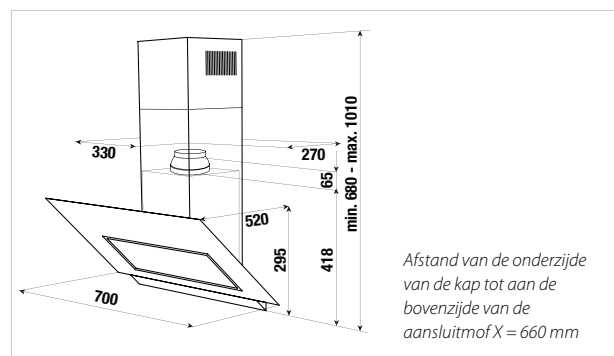

Technische gegevens:

- Vermogen 258 W
- Ventilatievermogen 820 m³/h
- Aansluiting voor luchtafvoer Ø 150 mm

(Leverbaar vanaf juli 2013)

KD 7610.0 J	Zwart glas en RVS	€ 1.119,00
KD 7610.0 W	Wit glas en RVS	€ 1.139,00