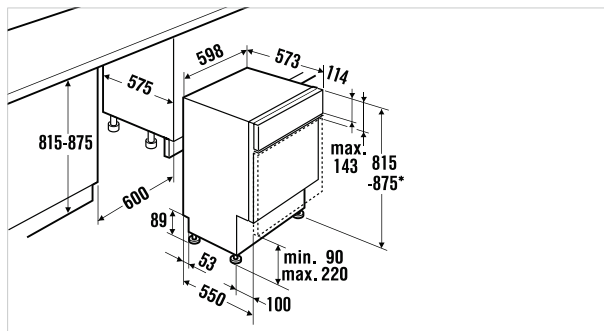

Technische gegevens:

- Aansluitwaarde: 2,3 kW
- Geluidsniveau: 44dB

IG 6509.0 E

Volledig geïntegreerd

€ 1.379,00