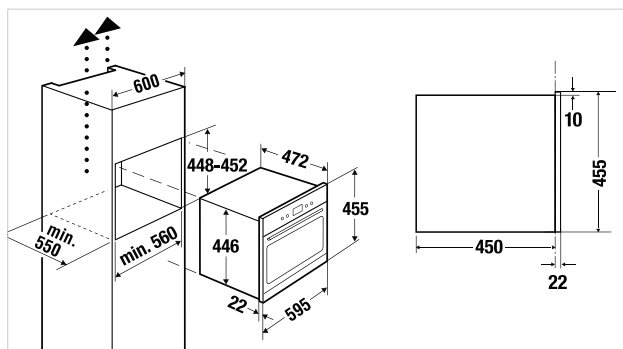

Toebehoren:

- 1 RVS bakblik
- 1 RVS bakblik geperforeerd
- 1 Rooster
- rooster inschuifbaar op 3 verschillende hoogtes

zwart	EDG 6260.0 J1	Design RVS	€ 1.439,00
	EDG 6260.0 J2	Design Black Chrome	€ 1.519,00
	EDG 6260.0 J3	Design Silver Chrome	€ 1.519,00
	EDG 6260.0 J4	Design Gold	€ 1.599,00
	EDG 6260.0 J5	Design Black Velvet	€ 1.489,00
wit	EDG 6260.0 W1	Design RVS	€ 1.479,00
	EDG 6260.0 W2	Design Black Chrome	€ 1.559,00
	EDG 6260.0 W3	Design Silver Chrome	€ 1.559,00
	EDG 6260.0 W4	Design Gold	€ 1.639,00
	EDG 6260.0 W5	Design Black Velvet	€ 1.529,00