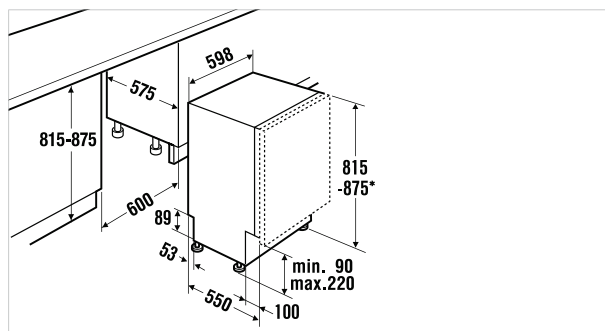

Technische gegevens:

- Aansluitwaarde: 2,3 kW
- Geluidsniveau: 48 dB

IGV 6506.2

Volledig geïntegreerd

€ 1.009,00