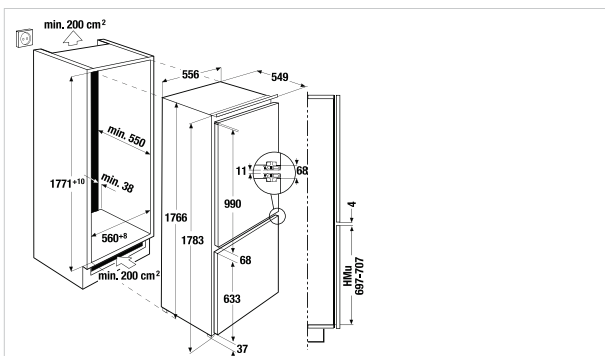

Technische gegevens:

- Verbruik: 0,32 kWh/24 uur
- Diepvriescapaciteit: 13 kg / 24 uur
- Bewaartijd bij storingen: 24 uur
- Aansluitwaarde: 120 Watt

Beluchting min. 200 cm²

IKE 3280-1-2 T Deur-op-deur systeem

€ 1.609,00