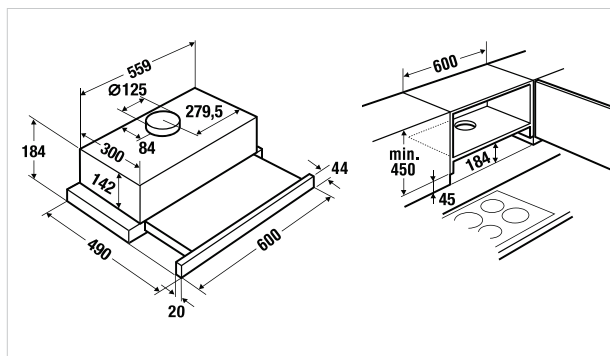

Accessoires:

- Koolstoffilter (2 stuks vereist): Acc. No. 882 € 12,00 (per stuk)

Technische gegevens:

- Aansluitwaarde: 290 W
- Aansluiting voor luchtafvoer: Ø 125 mm

EDIP 6400.1 E

RVS

€ 369,00

Afzuigunits Premium+