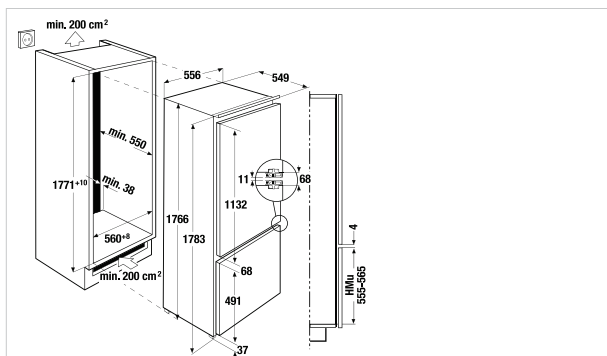

Technische gegevens:

- Verbruik: 0,77 kWh/24 uur
- Diepvriescapaciteit: 8 kg/24 uur
- Bewaartijd bij storingen: 18 uur
- Aansluitwaarde: 160 Watt

Beluchting min. 200 cm²

IKEF 3080-2 Z 3 Deur-op-deur systeem

€ 1.839,00