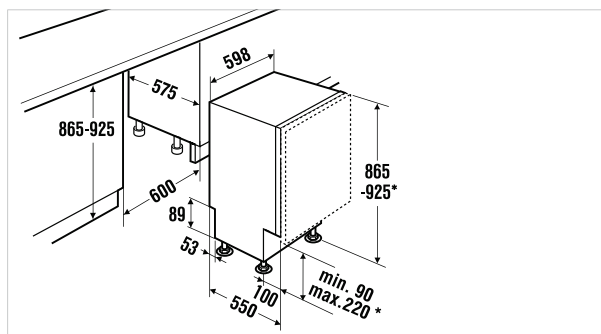

Technische gegevens:

- Aansluitwaarde: 2,3 kW
- Geluidsniveau: 42 dB

IGVS 6509.3

Volledig geïntegreerd

€ 1.499,00