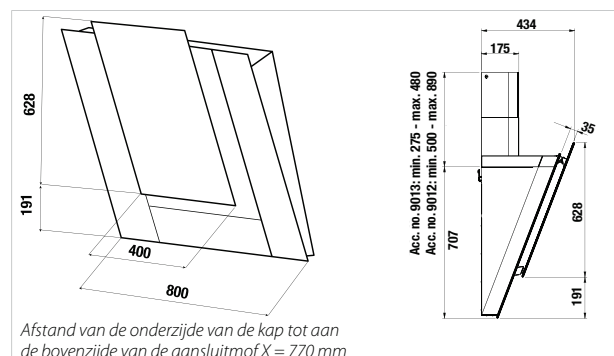

Technische gegevens:

- Aansluitwaarde: 256 W
- Aansluiting voor luchtafvoer: Ø 150 mm

Afstand tussen blad en kap bij: elektra 30 cm, gas 35 cm

KD 8950.0 J

Zwart glas

€ 1.749,00