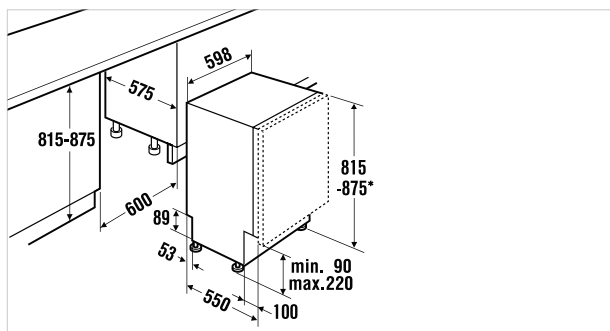

Technische gegevens:

- Aansluitwaarde: 2,3 kW
- Geluidsniveau: 42 dB

IGV 6509.3

Volledig geïntegreerd

€ 1.459,00