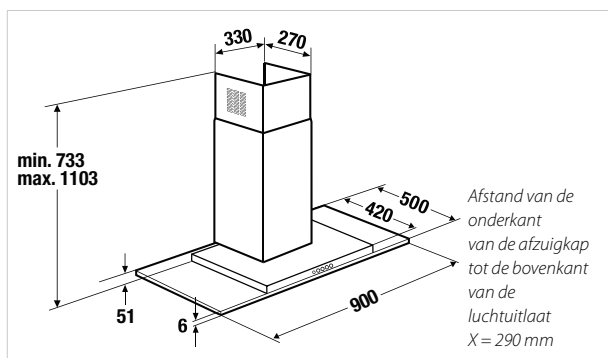

Accessoires:

- Koolstoffilter (2 stuks noodzakelijk): Acc. No. 881 € 25,00

Technische gegevens:

- Aansluitwaarde: 248 W
- Aansluiting voor luchtafvoer: Ø 150 mm

KD 9380.1 GE

Glas en RVS

€ 769,00

KD 8380.1 GE