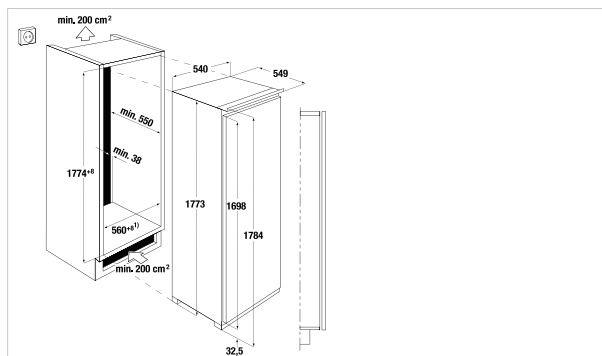

Technische gegevens:

- Classificatie A+
- Verbruik 0,449 kWh / 24 h
- Jaarlijks energieverbruik 164 kWh

Beluchting min. 200 cm²

IKEF 3290-1

Deur-op-deur systeem

€ 1.699,00

Koelkasten Profession+

ITE 2390-1 ****