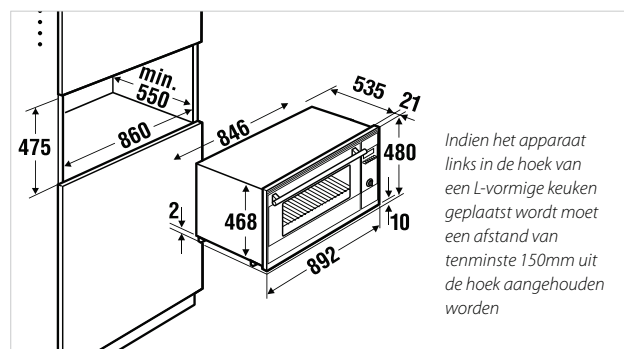

Technische gegevens:

- Aansluitwaarde: 3,5 kW
- Inhoud: 70 Liter
- Voor standaard-toebehoren en accessoires zie pag. 105.

Design Black Chrome 2

Design Silver Chrome 3

Design Gold 4

Design Black Velvet 5

ZWART	EEB 9860.0 JX1	Design RVS	€ 2.519,00
	EEB 9860.0 JX2	Design Black Chrome	€ 2.599,00
	EEB 9860.0 JX3	Design Silver Chrome	€ 2.599,00
	EEB 9860.0 JX4	Design Gold	€ 2.719,00
	EEB 9860.0 JX5	Design Black Velvet	€ 2.569,00