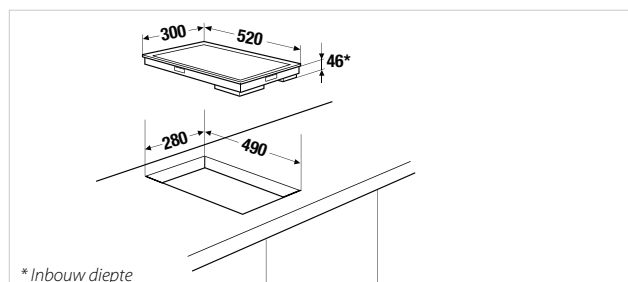

Accessoires:

- Verbindingslijsten zwart Acc. No. 1130 € 80,00

EGE 3710.1 ED Rand RVS

€ 649,00