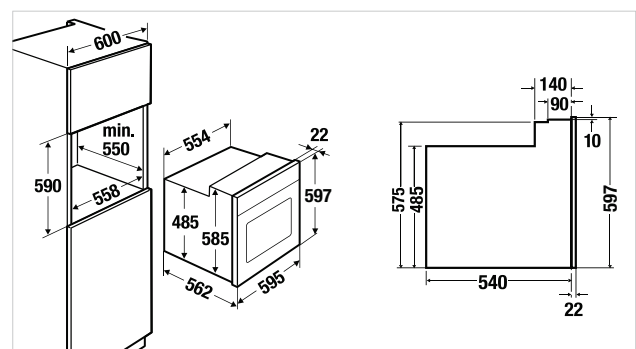

Inbouwovens (60 cm) Premium+

EEB 6550.8 NIEUW

Inbouwoven:

- 14 ovenfuncties (zie pag. 40/41)
- Hete lucht met eigen ringelement
- Neerklapbaar grillelement
- Vleesthermometer
- 17 bak- en braadprogramma's
- Snel voorverwarmingsstand
- Elektronische sensorschakelklok:
- Elektronische timer
- Programmeren van de oven (bereidingsduur/eindtijd)
- Bediening d.m.v. sensor tiptoetsen
- Elektronische kinderbeveiliging
- Automatische gewichtsprogrammakeuze 0,5-10 kg
- **Ökotherm ringkatalysator** (voorkomt luchtjes en vetaanslag)
- **Öko emaille**
- Koel ovenfront: 3-lagig geïsoleerd deurglas, Thermax binnenglas
- Geheel glazen binnendeur op RVS lijst
- 8 inschuifhoogtes

Technische gegevens:

- Aansluitwaarde: 3,3 kW
- Inhoud: 54 Liter
- Standaardtoebehoren en accessoires zie pag. 105

zwart	EEB 6550.8 JX1	Design RVS	€ 1.839,00
	EEB 6550.8 JX2	Design Black Chrome	€ 1.919,00
	EEB 6550.8 JX3	Design Silver Chrome	€ 1.919,00
	EEB 6550.8 JX4	Design Gold	€ 1.999,00
	EEB 6550.8 JX5	Design Black Velvet	€ 1.889,00

wit	EEB 6550.8 WX1	Design Stainless Steel	€ 1.879,00
	EEB 6550.8 WX2	Design Black Chrome	€ 1.959,00
	EEB 6550.8 WX3	Design Silver Chrome	€ 1.959,00
	EEB 6550.8 WX4	Design Gold	€ 2.039,00
	EEB 6550.8 WX5	Design Black Velvet	€ 1.929,00