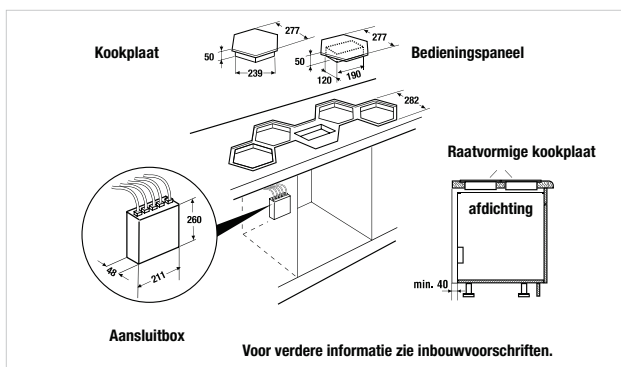

B x D ca. 831 x 560 mm

B x D ca. 831 x 560 mm

B x D ca. 831 x 560 mm

B x D ca. 800 x 554 mm

B x D ca. 1.040 x 554 mm

EKWI 3740.0 W Vlak inbouw € 2.439,00
 Bediening en 4 kookzones voor horizontale inbouw

EKWI 3740.0 S Vlak inbouw € 2.439,00
 Bediening en 4 kookzones voor verticale inbouw