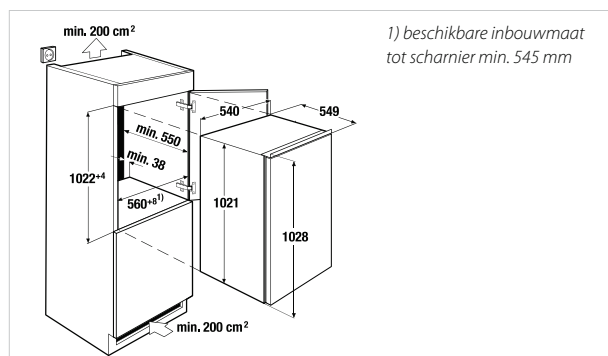

IKE 1560-2

Sleepdeur systeem

€ 649,00

Koelkasten Comfort+

IKE 1660-2 NIEUW

Geïntegreerde inbouw koelkast:

- Nuttige inhoud koelkast: 152 Liter (4°C tot 8°C)
- Draagplateaus: 4 stuks
- 100% vrij van CFK en FKW
- Volautomatisch ontdooien van het koelgedeelte
- Deur zelfsluitend bij 20°
- öko Freshline (anti bacterie)