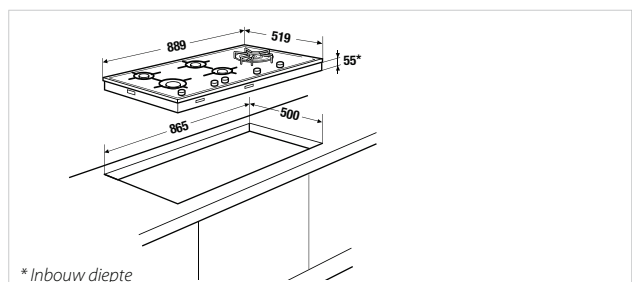

Technische gegevens:

- Gasvermogen: 13,3 kW
- Elektrisch vermogen: 0,1 kW
- Inbouwmaten: B x D 865 x 500 mm
- Inbouwdiepte: 55 mm

GKS 11742.0-35 F Rand facet

€ 899,00

* Inbouw diepte

GKS 954.1 M Rand RVS

€ 1.499,00