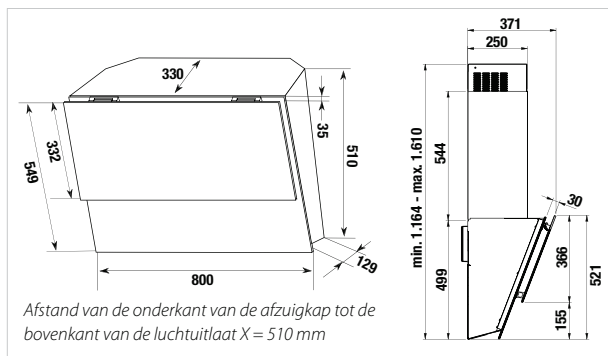

Let op:

De bediening zit aan de zijkant. Om deze te kunnen bedienen is minstens 5 cm vrije ruimte noodzakelijk.

KD 8760.0 GE

Glas en RVS

€ 1.379,00