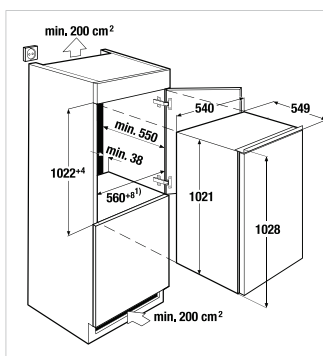

IKE 1870-1

Sleepdeur systeem

€ 729,00

1) beschikbare inbouwmaat tot scharnier min. 545 mm