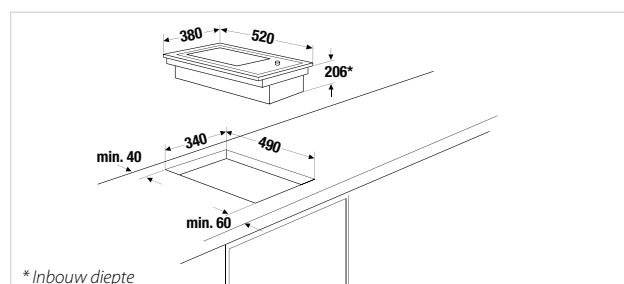

EFS 3710.0 ED Rand RVS

€ 1.079,00