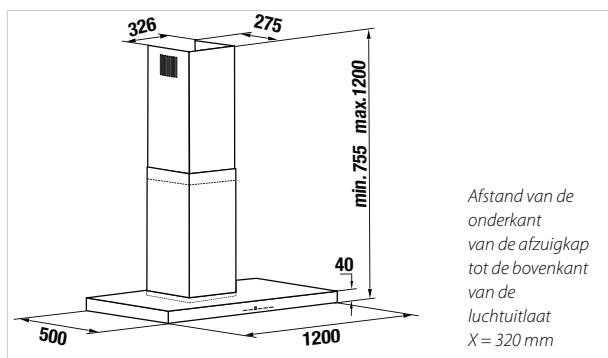

Technische gegevens:

- Aansluitwaarde: 256 W
- Aansluiting voor luchtafvoer: Ø 150 mm

KD 12460.0 E RVS € 1.039,00