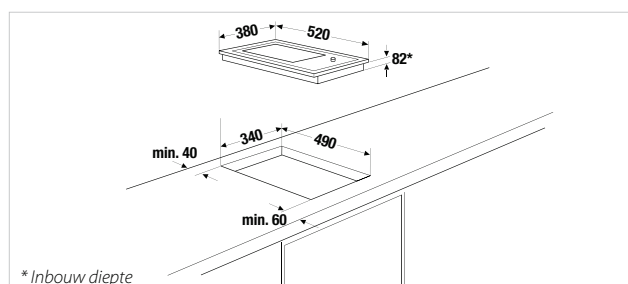

Accessoires:

- Verbindingslijsten zwart Acc. No. 1130 € 80,00

EGS 3710.0 ED Rand RVS

€ 1.139,00