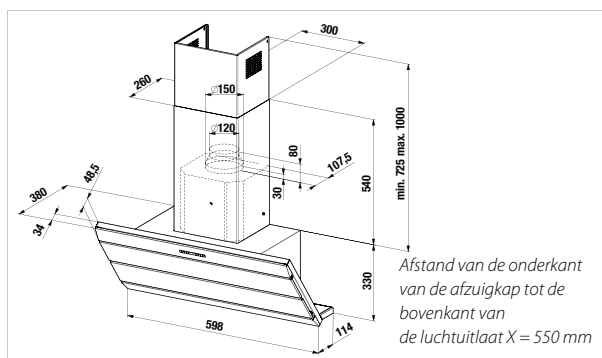

KD 6590.0 GE Glass and stainless steel € 1.459,00