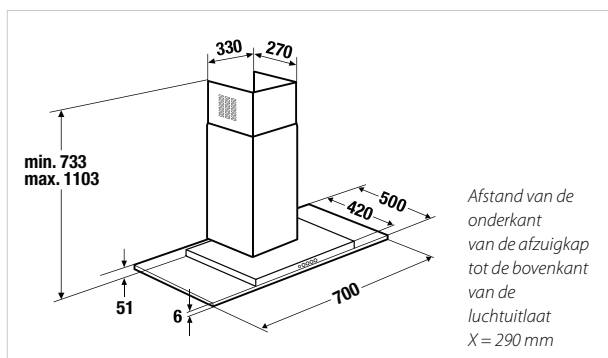

Accessoires:

- Koolstoffilter (2 stuks noodzakelijk): Acc. No. 881 € 25,00

Technische gegevens:

- Aansluitwaarde: 248 W
- Aansluiting voor luchtafvoer: Ø 150 mm

KD 7380.1 GE

Glas en RVS

€ 759,00

Comfort+