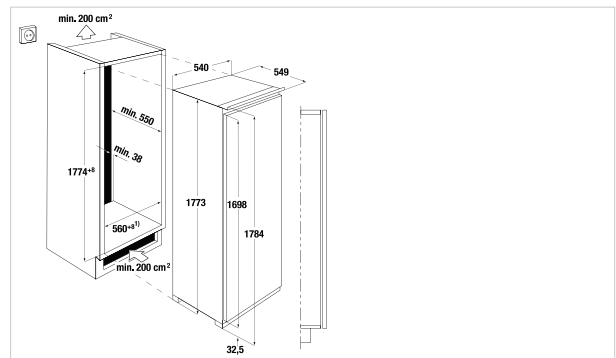

Technische gegevens:

- Verbruik: 0,40 kWh/24 uur
- Diepvriescapaciteit: 20 kg/24 uur
- Bewaartijd bij storingen: 21 uur
- Aansluitwaarde: 120 Watt

Beluchting min. 200 cm²

ITE 2390-1

Deur-op-deur systeem

€ 1.269,00