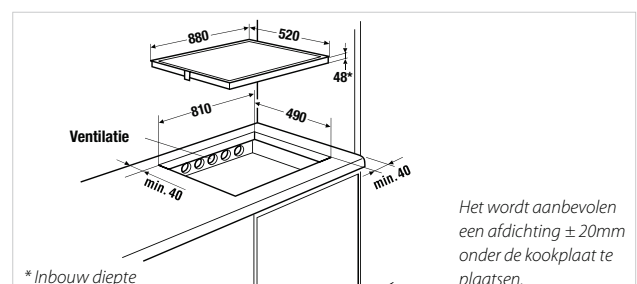

Accessoires:

- Pannenset zie pag. 105

EKI 9852.1 F Rand facet

€ 2.099,00