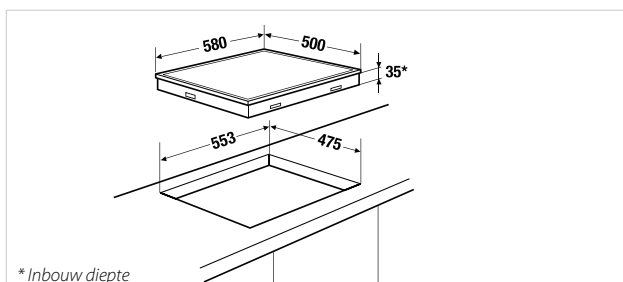

Technische gegevens:

- Gasvermogen: 6,95 kW
- Elektrisch vermogen: 0,1 kW
- Inbouwmaten: B x D 553 x 475 mm
- Inbouwdiepte: 35 mm

GMS 6540.0 E

Rand RVS

€ 409,00