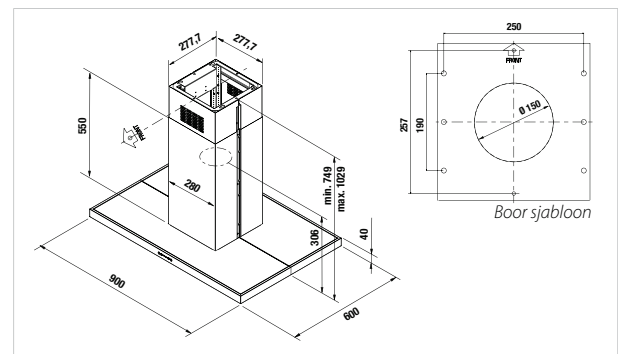

RVS

€ 1.329,00

Eilandafzuigkappen

Comfort+

Glazen afdekplaat

IKD 12210.0

Eilandafzuigkap (120 cm)

- RVS met zwart glas aan de bovenkant
- Ventilatievermogen 820 m³/u
- 4 vermogensstanden d.m.v. tiptoetsen
- Halogeen lampen 4 x 20 Watt
- Metalen vetfilters, vaatwasmachine bestendig
- Aanpassing aan de hoogte van het plafond door telescooppijp
- Kan naar recirculatie worden omgebouwd