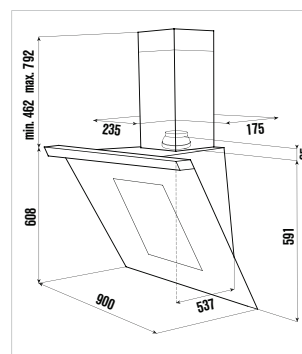

Tekening laat de kap zien met schacht (Acc. No. 9570)

Afstand van de onderzijde van de kap tot aan de bovenzijde van de aansluitmof X = 600 mm