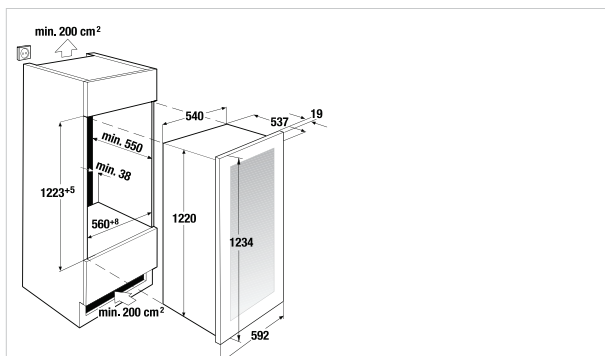

Technische gegevens:

- Verbruik: 0,63 kWh/24 uur
- Geluidsniveau: 40 dB
- Aansluitwaarde: 90 Watt

EWK 1220-0-2 Z RVS / glas

€ 1.619,00