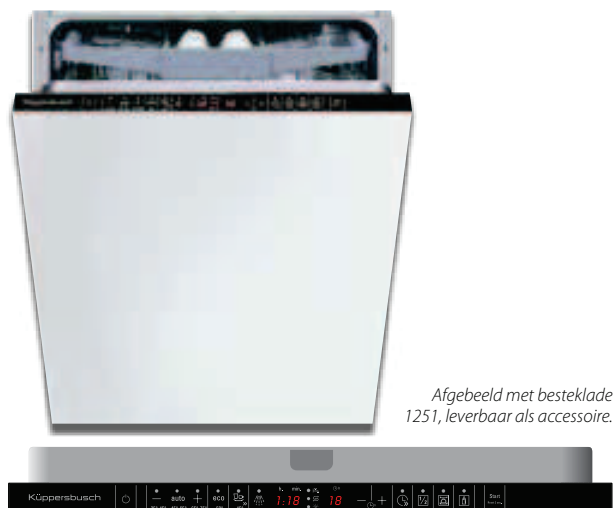

Accessoires:

- Multiflex premium bestekschuiflade: Acc. No. 1251 € 80,00

Technische gegevens:

- Aansluitwaarde: 2,3 kW
- Geluidsniveau: 45 dB

IGVE 6610.0

Volledig geïntegreerd

€ 1.559,00

Profession+