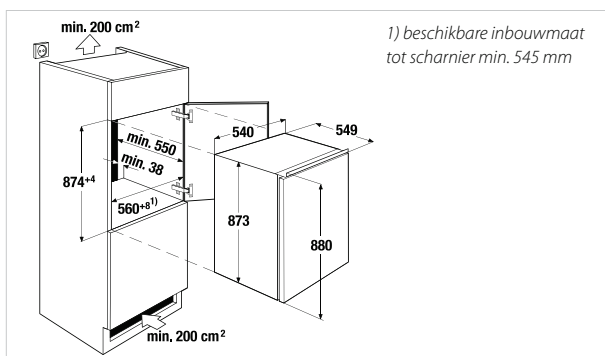

Technische gegevens:

- Verbruik: 0,57 kWh/24 uur
- Diepvriescapaciteit: 16 kg/24 uur
- Bewaartijd bij storingen: 20 uur
- Aansluitwaarde: 90 Watt

Beluchting min. 200 cm²

IKE 1660-2 Sleepdeur systeem € 599,00