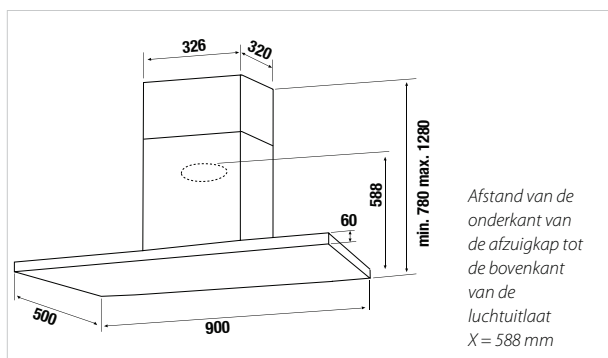

Technische gegevens:

- Aansluitwaarde: 256 W
- Aansluiting voor luchtafvoer: Ø 150 mm

KD 9850.0 GE

Glas en RVS

€ 1.379,00