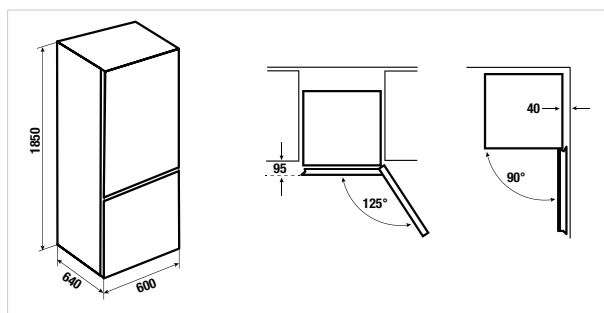

KG 6900-0-2 T

Voorkant zwart glas /
zijpanelen RVS kleurig gelakt

€ 1.999,00