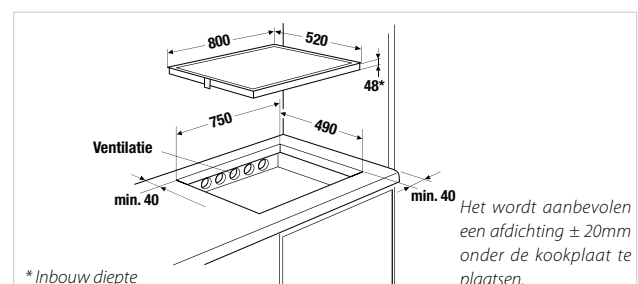

4 inductie kookzones:

- 4 kookzones: 18,5 x 22 cm / 2.100 Watt (3.700 Watt*)
- * Met Powerstand

Technische gegevens:

- Aansluitwaarde: 7,4 kW

EKI 8940.1 BCF Rand facet

€ 1.699,00

EKI 8940.1 PWF Rand facet

€ 1.699,00