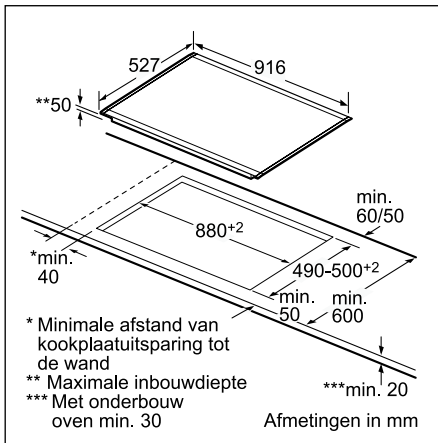

Technische schema's van de vitrokeramische kookplaten

PIZ 975N14 E