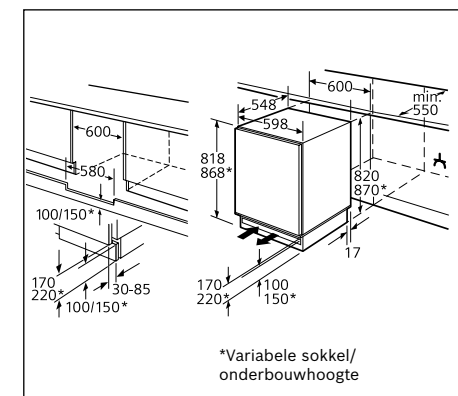

Technische schema's van de bekleedbare koelkasten

Technische schema's van de integreerbare diepvriezers

GUD 15A55

Technische schema's van de Side-by-Side's