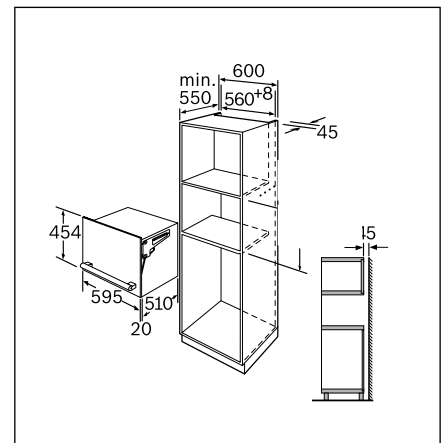

HEZ - 15L652