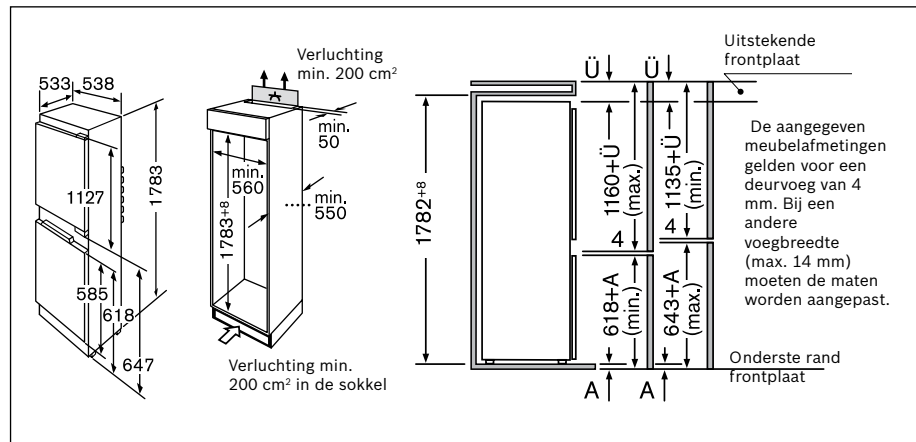

Technische schema's van de integreerbare koelkasten

KIC 38A51