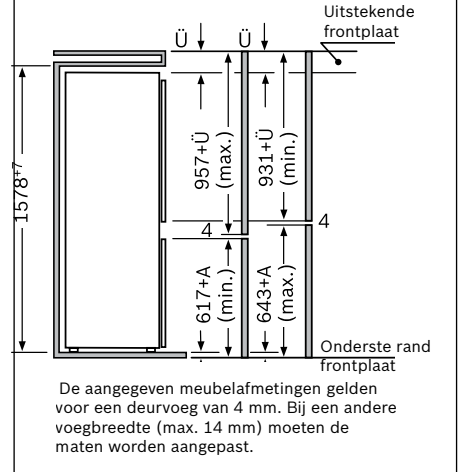

Technische schema's van de integreerbare koelkasten

KIS 28A51