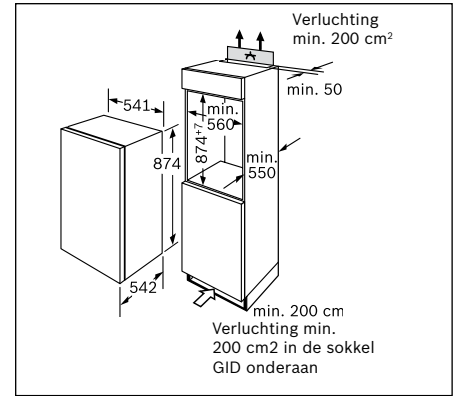

Technische schema's van de bekleedbare koelkasten

Technische schema's van de integreerbare diepvriezers

GID 18A20

Technische schema's van de Side-by-Side's