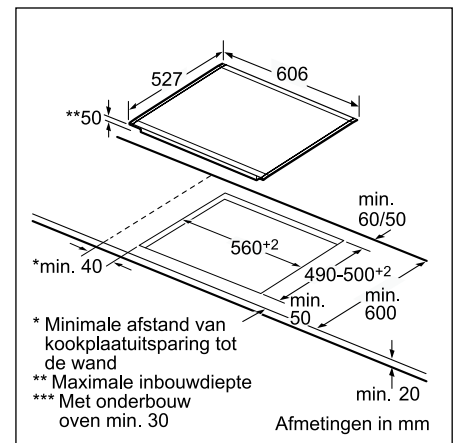

PIB 675N24 E - PIE 675N14 E