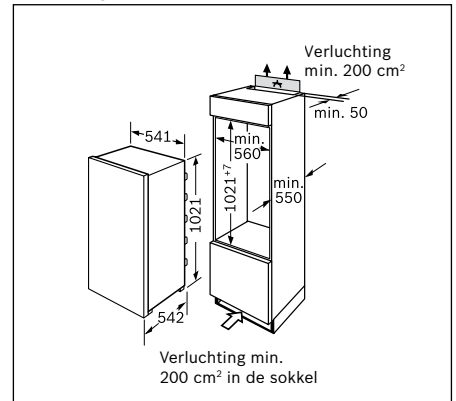

KIL 20A65 - KIR 20A65 - KIR 20V21FF