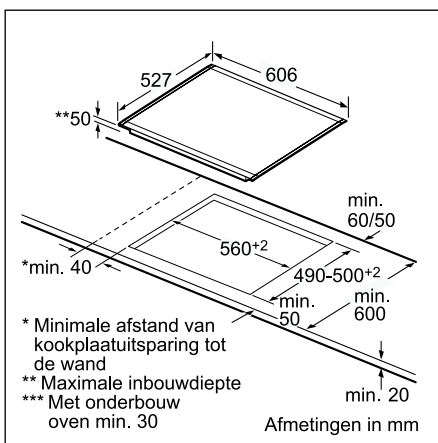

PIB 672E14 E