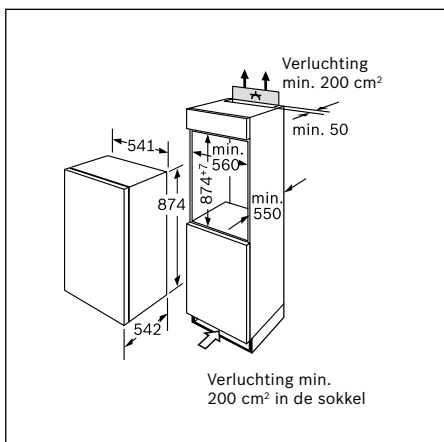

**KIL 18A75 - KIL 18A65 - KIL 18A21
KIR 18A65 - KIR 18A51 - KIR 18A21**