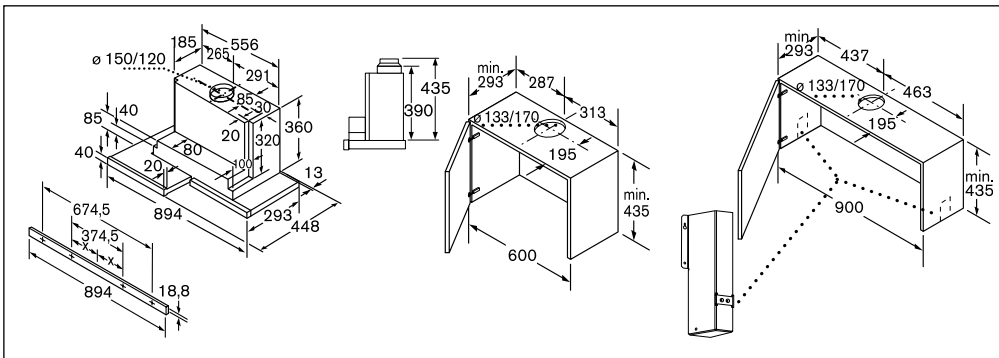

DHI 965 V - DHI 945 F