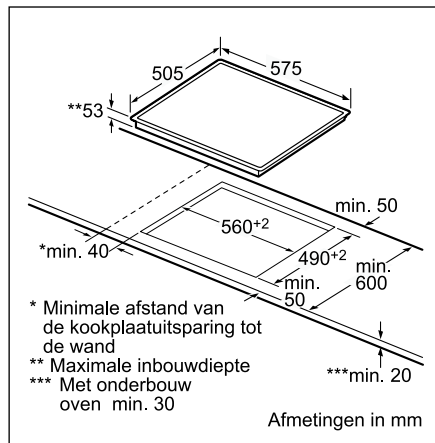

PIE 645T14 E