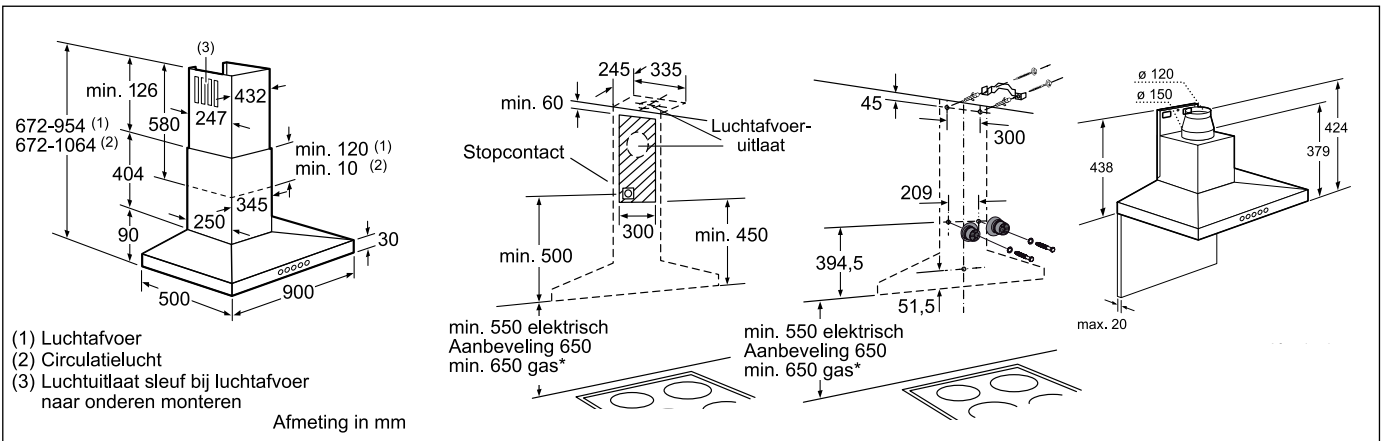

DWW 09E850 - DWW 09D650