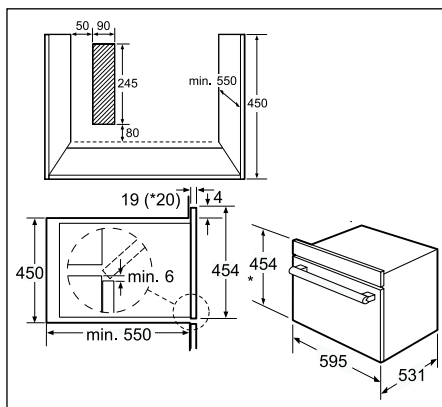

HBC 86P753 - HBC 86P763 - HBC 86P723
HBC 86K753 - HBC 86K7B3 - HBC 84K553
HBC 84K563 - HBC 84K533