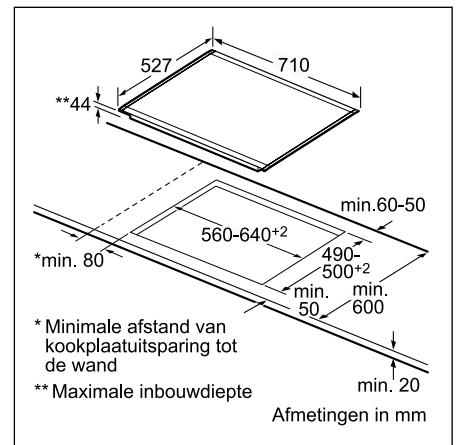

PKG 775N14 E