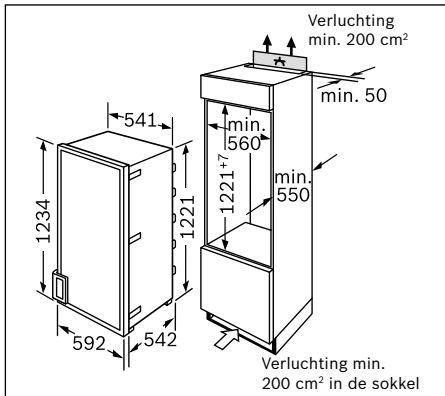

Technische schema's van de bekleedbare koelkasten

KFL 24A60