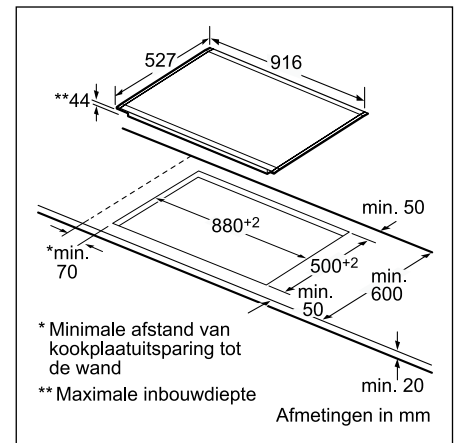

PKV 975N24 D