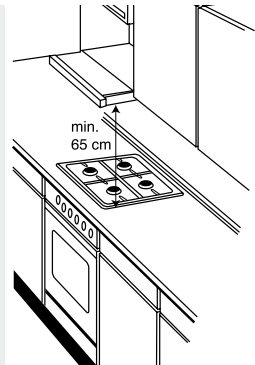

Belangrijke installatietips

Gas

Elektriciteit