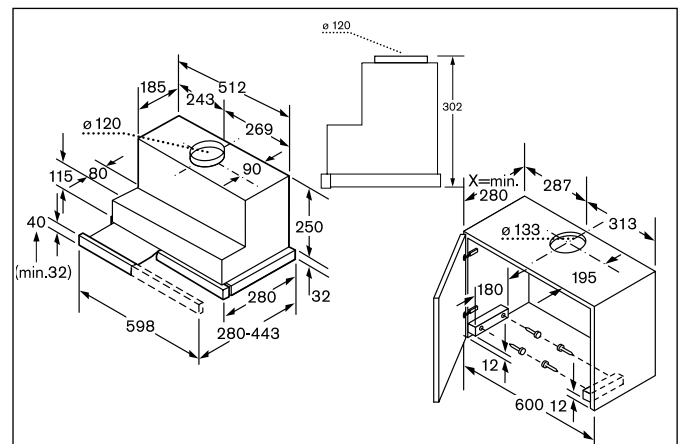

DHI 645 H - DHI 635 H