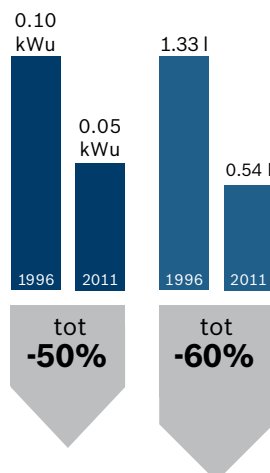

Bijdragen aan de kwaliteit van het milieu.

Onze omgeving heeft veel invloed op de manier waarop we in het leven staan. In een gezonde, leefbare en mooie omgeving voelen we ons prettiger en functioneren we beter. Bosch levert graag een bijdrage aan de kwaliteit van uw leefomgeving.

Green Technology Inside

Natuur en milieu staan bij Bosch al tientallen jaren hoog op de agenda. Bosch doet er alles aan om door middel van efficiënte productiemethoden en verantwoord materiaalgebruik het milieu zoveel mogelijk te ontzien. Maar huishoudelijke toestellen hebben vooral effect op het milieu tijdens het gebruik. Maar liefst 90% van de milieuwinst is te

behalen door het toestel zo schoon en efficiënt mogelijk te laten werken. Ook daarin gaan we dan ook tot het uiterste. Dankzij diverse innovaties behoren de huishoudelijke toestellen van Bosch inmiddels tot de energiezuinigste ter wereld. Daarmee tonen we keer op keer aan dat Bosch natuur en milieu serieus neemt.

En dat blijven we ook in de toekomst doen. In de grafiek onderaan deze pagina staat per productgroep de gemiddelde besparing aangegeven. Daarnaast herkent u onze meest energiezuinige producten in deze catalogus aan het 'Green Technology inside'-signet.

De energiebalans van Bosch

Vaatwasser

Verbruik per afwasbeurt en per bestek.