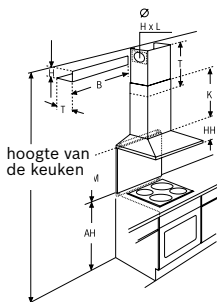

Speciale schouwaanpassingen

Voor sommige dampkappen zijn de schouwaanpassingen beperkt of niet mogelijk.

Gelieve, alvorens uw dampkap te bestellen, uw aanpassing aan te vragen aan de hand van dit document. U krijgt dan binnen de paar dagen een bevestiging wat betreft de realiseerbaarheid evenals een prijs offerte.

U kan dit document faxen naar het nr: **02/475.72.85**

Bestel- en leveringsadres

Firma: ..... Contactpersoon: .....

Adres: ..... Nr: .....

Postcode/Stad: .....

Tel.: ..... Fax: .....

Stempel en handtekening: .....

Referentie van de dampkap: .....

Gelieve **ALLE** gevraagde afmetingen aan te geven (in mm):

Gebruikte werkwijze: ☐ Luchtafvoer ☐ Luchtrecyclage

Hoogte van de keuken: ..... mm

Afstand tussen het werkvlak en de onderste rand van de dampkap (**ADM**) ..... mm

Werkhoogte (AH) ..... mm Totale benodigde hoogte ..... mm

1. **1** Verlenging of verkorting van de schouw
   Gewenst gedeelte:
   (enkel bij wanddampkappen)
   ☐ Telescopisch gedeelte (T)
   ☐ Schouwgedeelte (K)