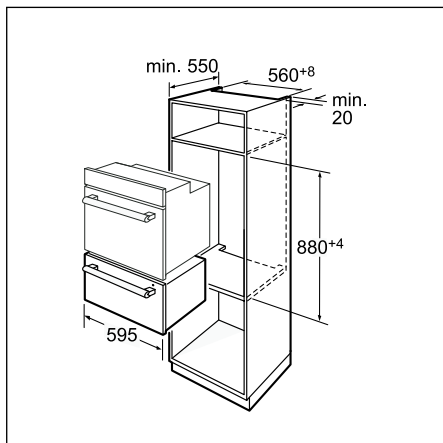

Technische schema's van de warmhoudladen en de liftdeur

HSC 290652