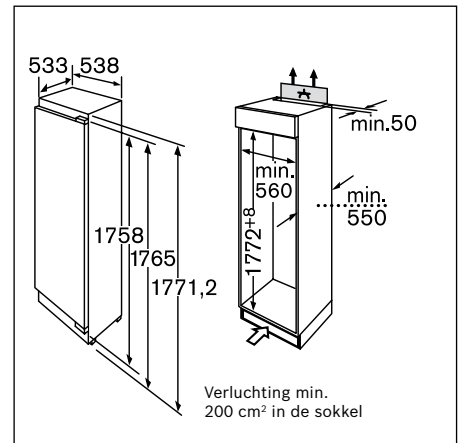

KIL 38A51 - KIL 38A65 - KIR 38A50