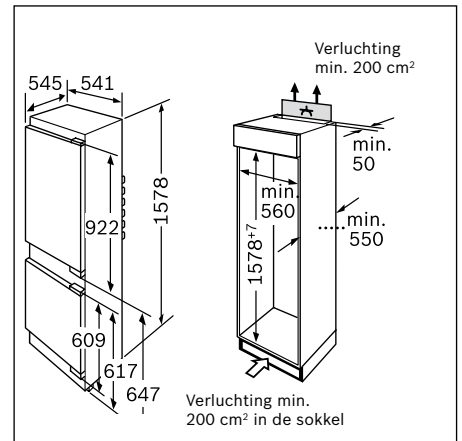

Technische schema's van de integreerbare koelkasten

KIS 28A51