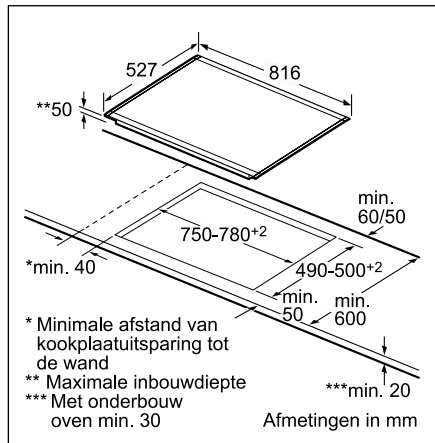

PIN 875N14 E