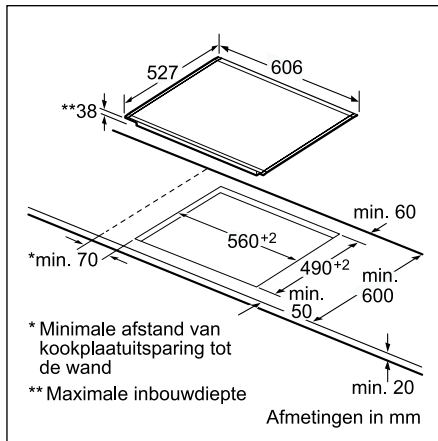

PKF 675T14 E