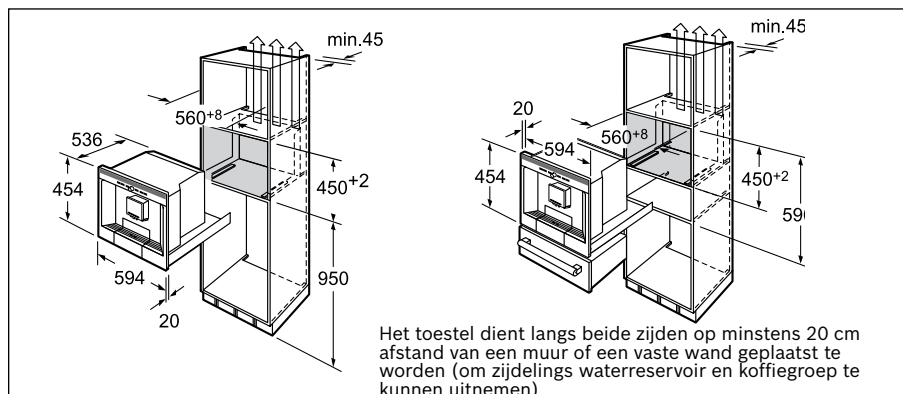

TCC 78K750

Het toestel dient langs beide zijden op minstens 20 cm afstand van een muur of een vaste wand geplaatst te worden (om zijdelings waterreservoir en koffiegroep te kunnen uitnemen)

Mogelijke combinaties

Type toestel	compact 45						compact 38	
	Combi-stoomoven	Stoomoven	Gourmet oven	Microgolfoven	Multifunctionele oven	Espressomachine	Stoomoven	Microgolfoven
Mag ingebouwd worden boven een	HBC38D754 HBC36D754 HBC36D764 HBC36D724 HBC36D7B4 HBC34D554	HBC26D553 HBC24D553 HBC24D533	HBC86P753 HBC86P763 HBC86P723 HBC86K753 HBC86K7B3 HBC84K553 HBC84K563 HBC84K533	HMT35M653	HBC36P753 HBC33B550	TCC78K750	HMT85D	HMT85M/G
Oven / Stoomoven / Microgolfoven	●	●	-	●	●	●	●	●
Koelkast/diepvriezer	●	●	-	●	●	●	●	●
Vaatwasser	●	●	-	●	●	●	●	●