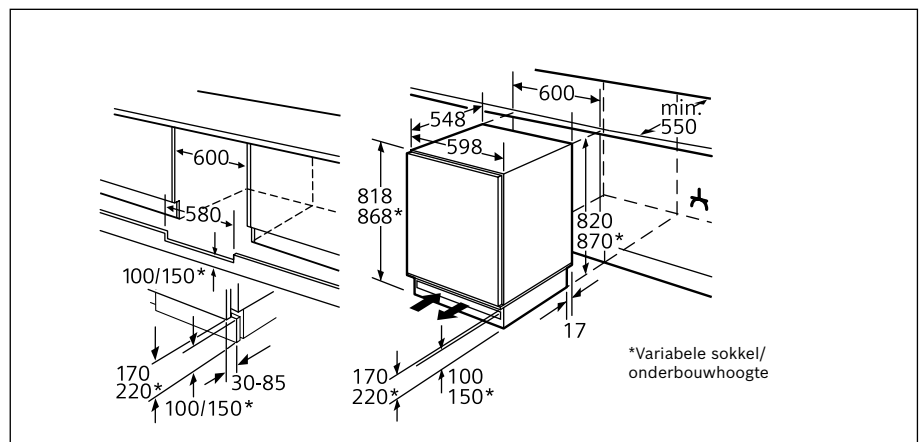

KUL 15A65 - KUR 15A65