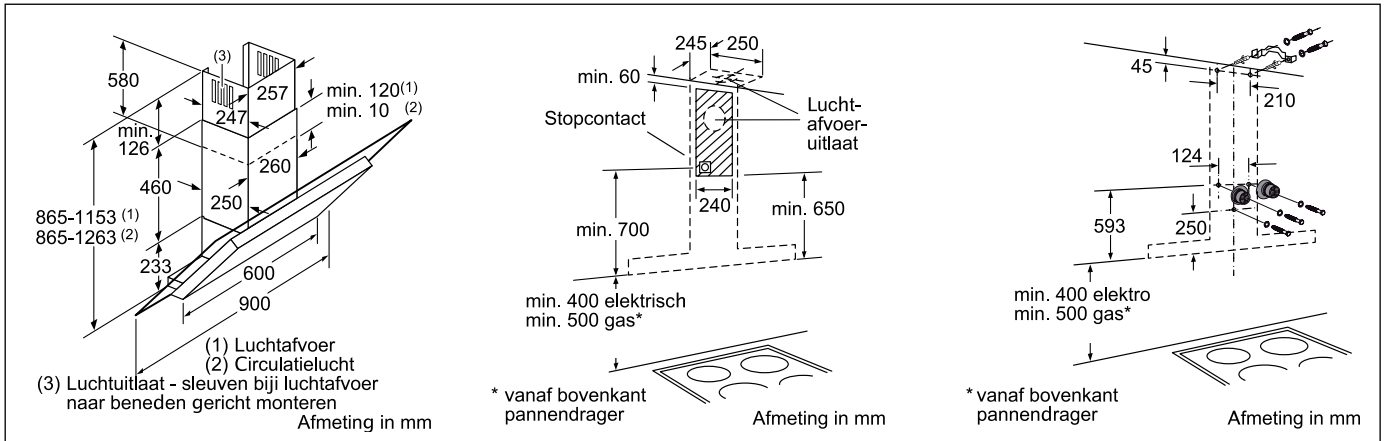

Technische schema's van de dampkappen

DWK 09E850