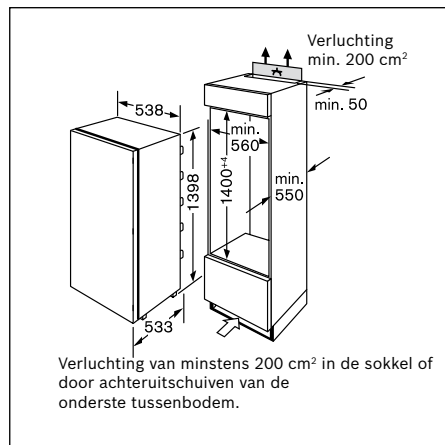

KIF 25A61 - KIF 27A51