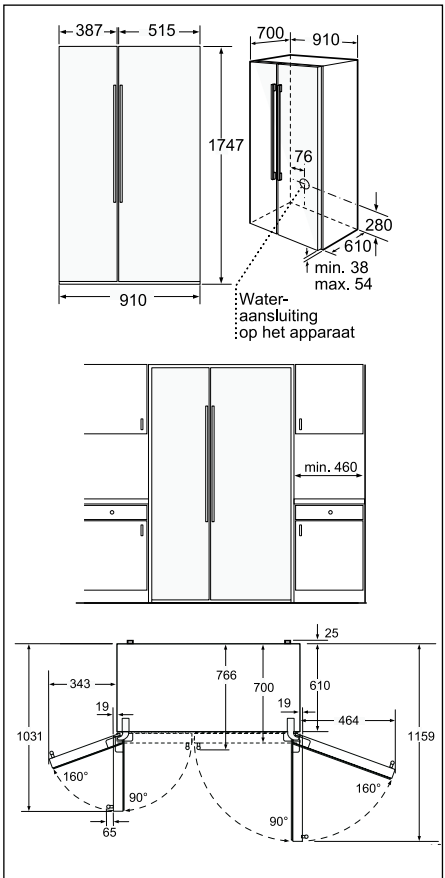

Technische schema's van de Side-by-Side's

KAD 62V71 - KAD 62V00