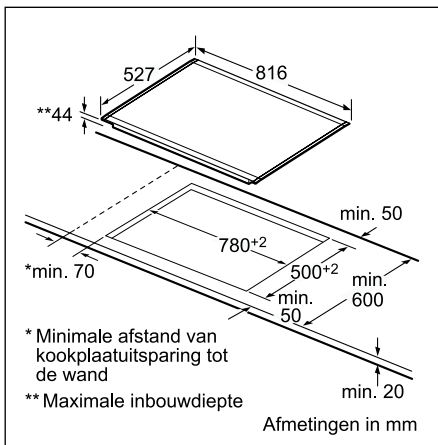

PKC 875N14 D