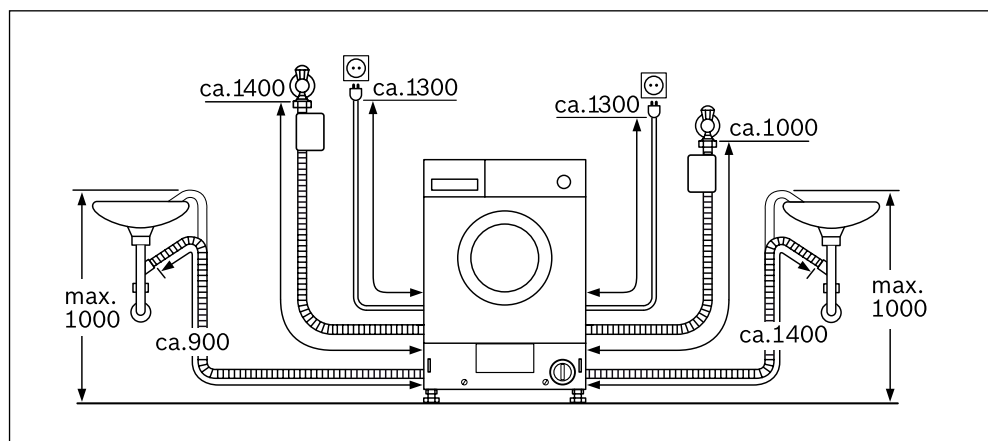

WIS 28440 EU