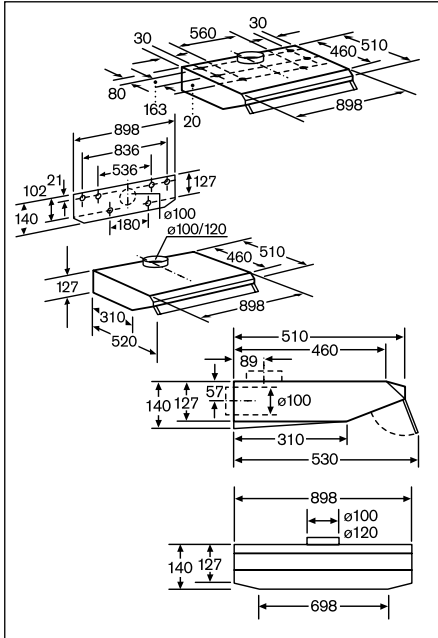

DHU 932U EU

Belangrijke installatietips

Gas

Elektriciteit

Gas

Elektriciteit

Vermogen

Bij Bosch wordt volgens de DIN/EN 61591 norm gemeten. Om met vermogens te vergelijken die volgens een andere norm gemeten worden, vermenigvuldigt men het vermogen van de Bosch dampkap met factor 1,6.

Dampvoer naar buiten of werking in gesloten kringloop

Al onze modellen, behalve de DKW 096650 hebben deze twee mogelijkheden.

Hoe bepaalt u welk vermogen u nodig heeft ?

U meet het volume van de kamer (lengte x breedte x hoogte) en vermenigvuldigt dit met 10. Zo heeft u het maximaal aanbevolen vermogen voor de afvoer van geuren.

Afstand tussen de dampkap en de kooktafel

- Elektrische kookplaten: aanbevolen afstand: 45 cm (voor uitschuifbare dampkappen mag het minimaal 42 cm zijn).
- Gaskookplaten: minimale afstand: 65 cm.