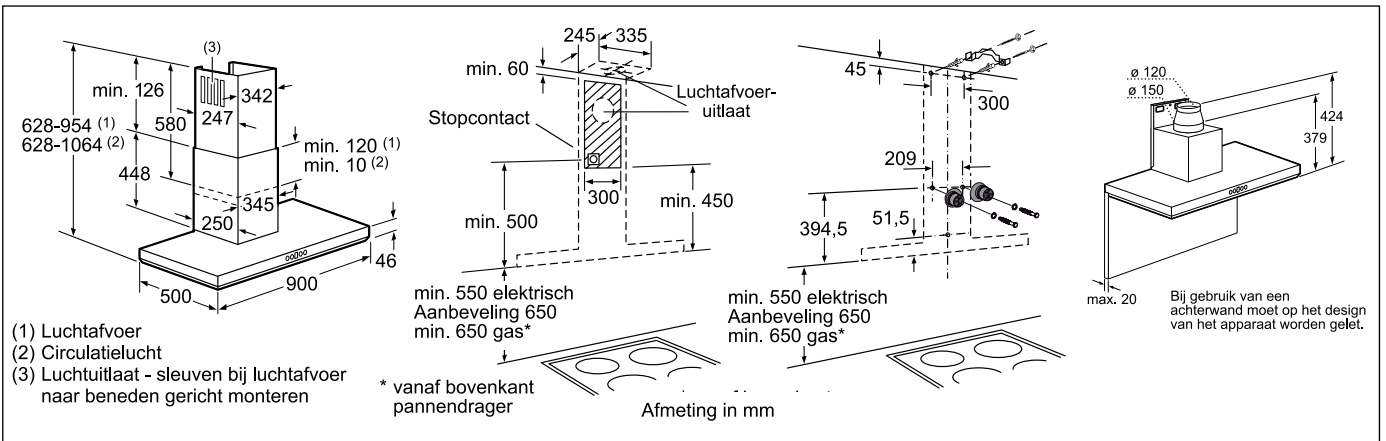

DWB 09U151 - DWB 09T150 - DWB 09E850