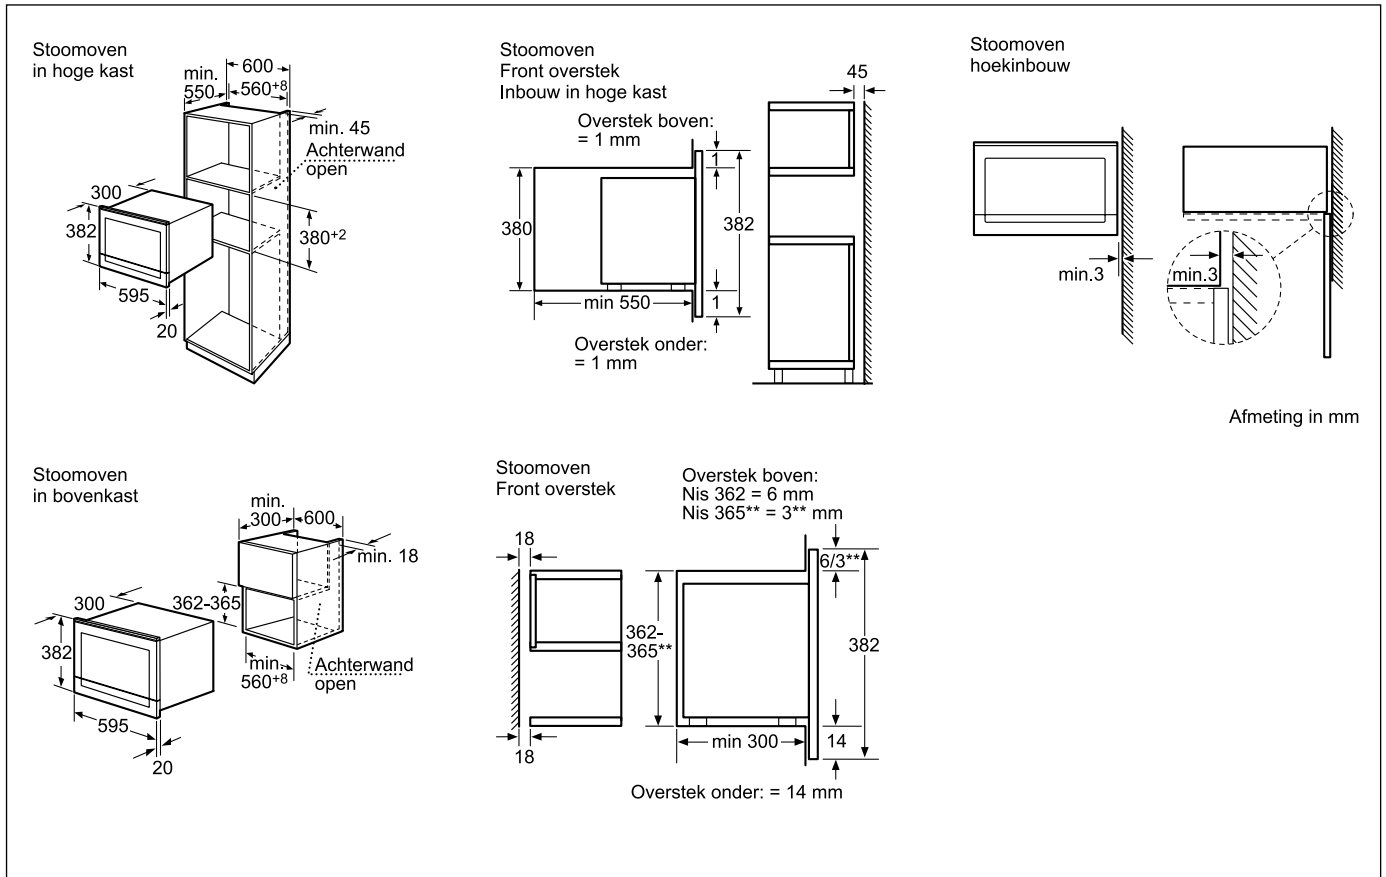

Technische schema's van de microgolfovens

HMT 85DR53 - HMT 85DL53