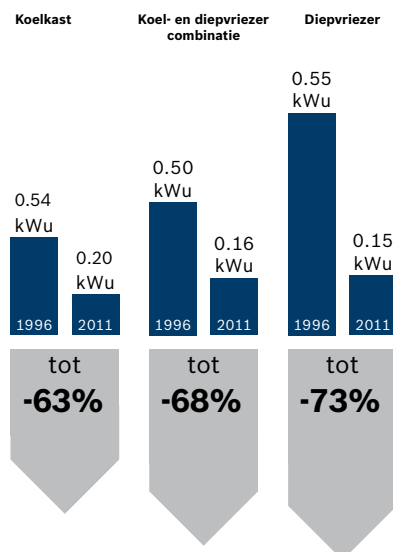

En dat blijven we ook in de toekomst doen. In de grafiek onderaan deze pagina staat per productgroep de gemiddelde besparing aangegeven. Daarnaast herkent u onze meest energiezuinige producten in deze catalogus aan het 'Green Technology inside'-signet.

De energiebalans van Bosch

Vaatwasser

Verbruik per afwasbeurt en per bestek.

Koeling

Energieverbruik: per 100 l netto-inhoud in 24 u

Inbouwovens

Energieverbruik EN 50304

Verbruikswaarden (bepaald door een standaardprogramma) van de Bosch koelkast KIL18A75, diepvriezer GSN40AW40, koel-vriescombinatie KGN36SB40 en vaatwasser SMI69U35EU uit 2011 vergeleken met de verbruikswaarden (bepaald door een standaardprogramma) van vergelijkbare Bosch-toestellen uit het jaar 1996. Verbruikswaarden (bepaald door een standaardprogramma) van de Bosch oven HBG38B950 vergeleken met de verbruikswaarden van een vergelijkbaar Bosch toestel uit het jaar 1999.