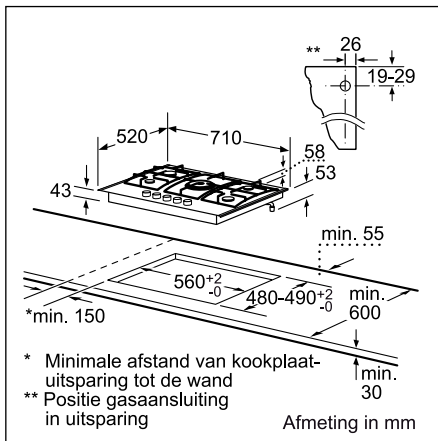

PPQ 716B21 E