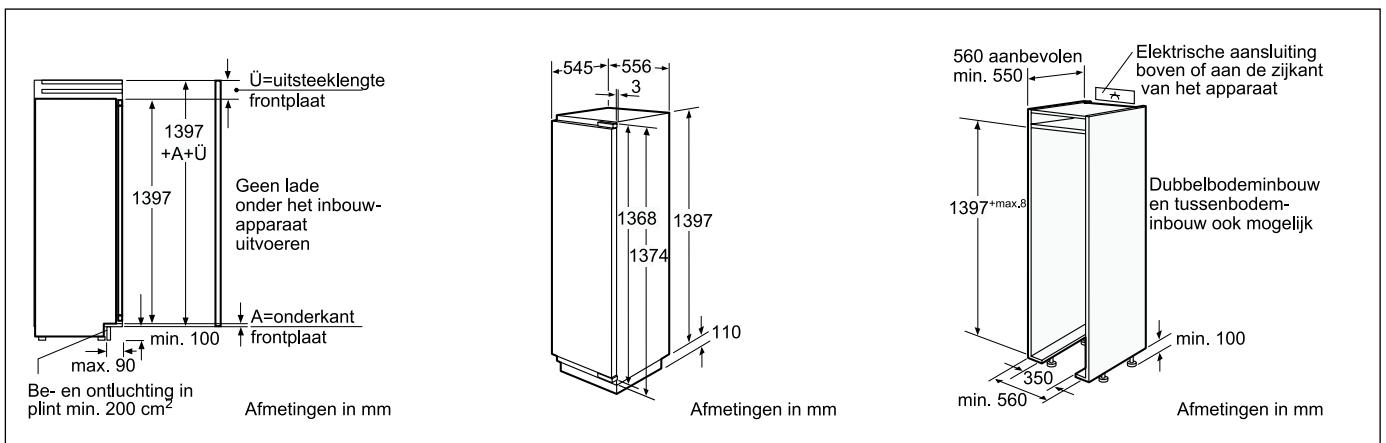

KIF 25P60 - KIF 27P60 - KIR 25P60 - GIN 25P60