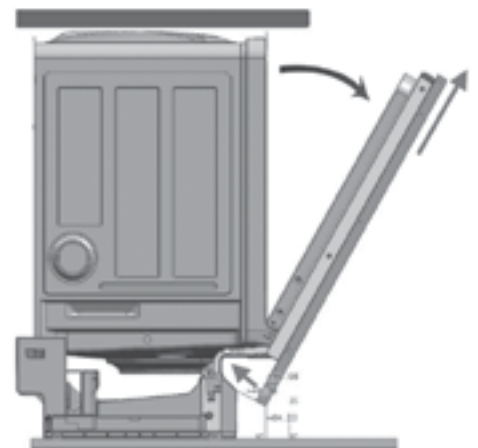

Vario-scharnieren van de SBE 69U00 EU en SME 69U00 EU
Voor inbouw van uw vaatwasser in de hoogte, gelieve de technische tabellen te raadplegen op onze website: www.bosch-home.be/nl/kolominbouw