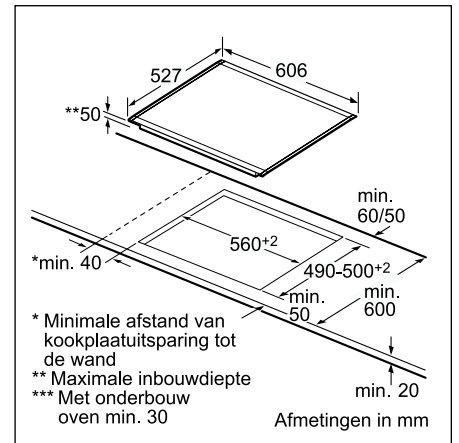

PIV 675N14 E