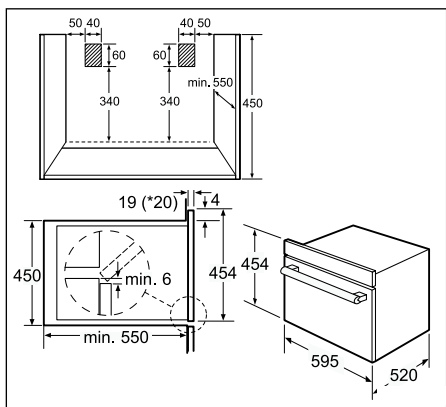

Technische schema's van de compacte ovens

HBC 38D754 - HBC 36D754 - HBC 36D764
HBC 36D724 - HBC 36D7B4 - HBC 34D554
HBC 26D553 - HBC 24D553 - HBC 24D533