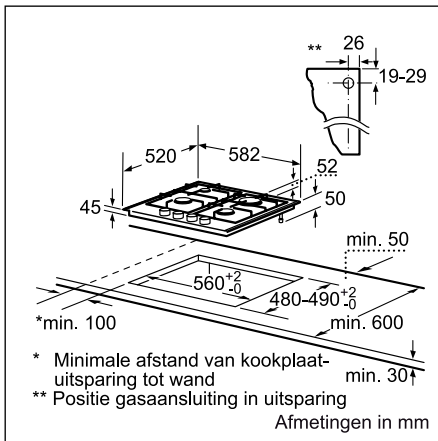

PCP 615B80 E