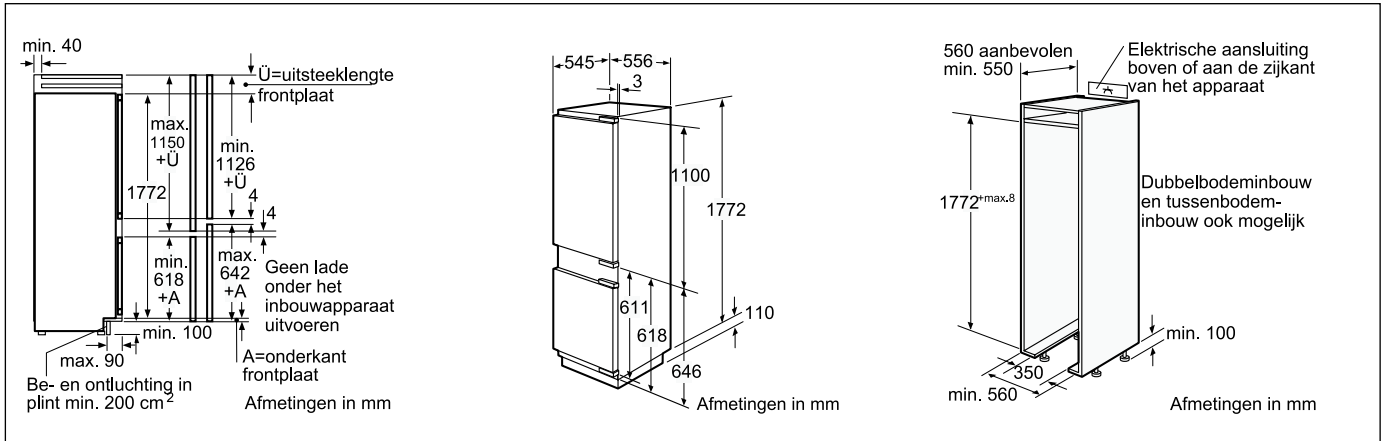

Technische schema's van het gamma CoolProfessional

KIF 39P60