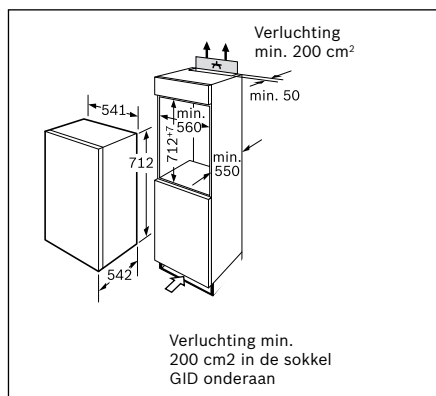

Technische schema's van de bekleedbare koelkasten

Technische schema's van de integreerbare diepvriezers

GID 14A20

Technische schema's van de Side-by-Side's