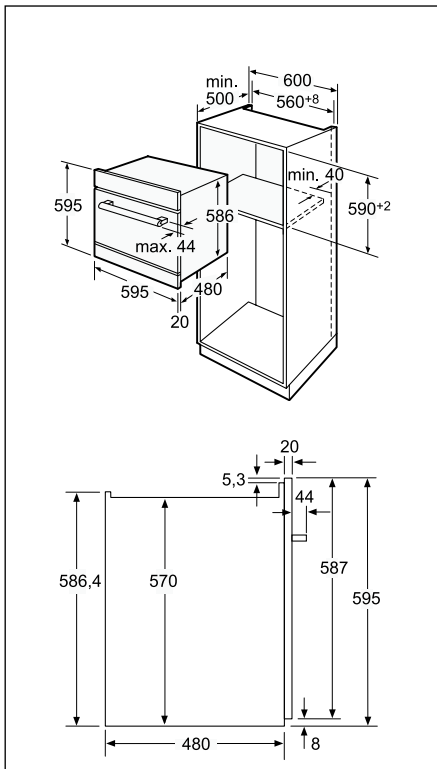

SCE 63M25 EU