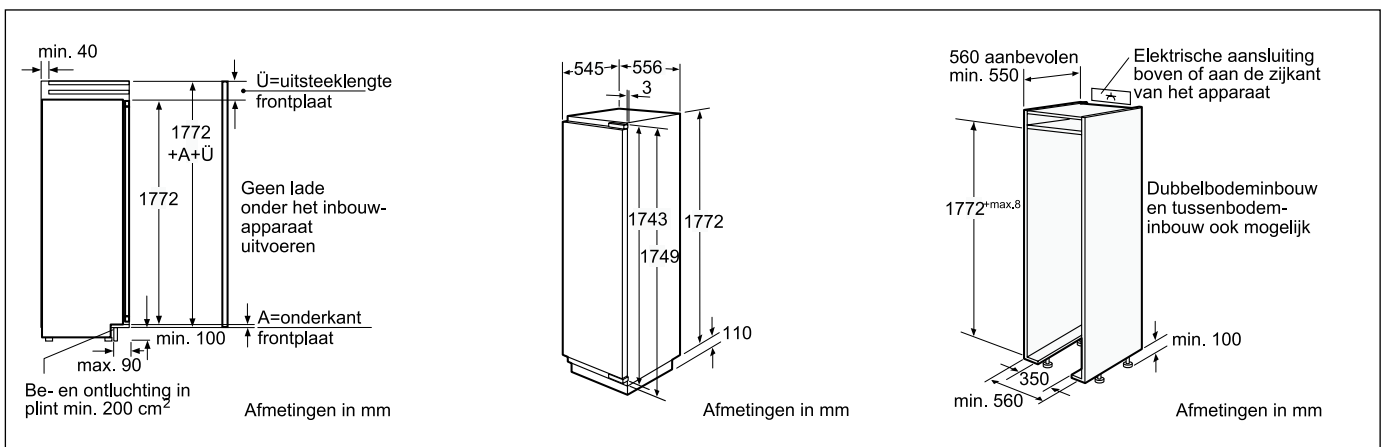

KIF 40P60 - KIF 42P60 - GIN 38P60