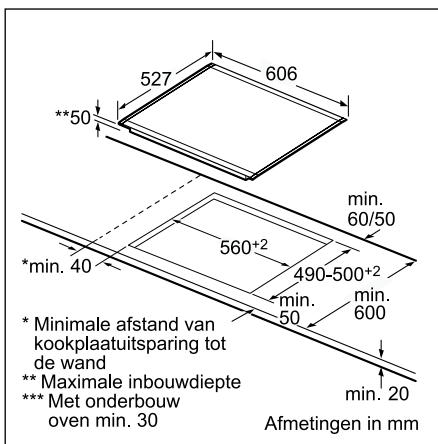

PIN 675N14 E