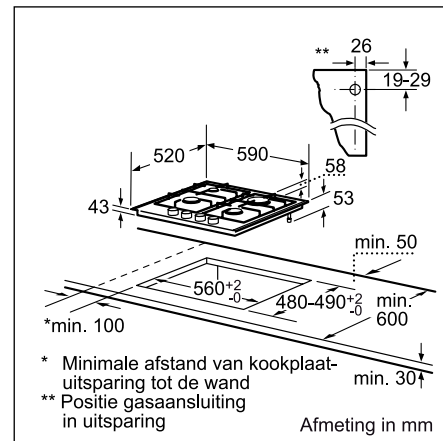

PPP 616B21 E