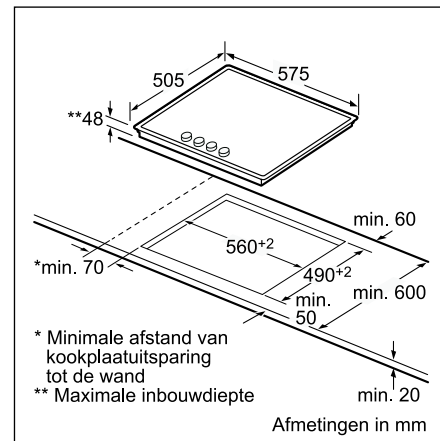

PKF 645V14 E