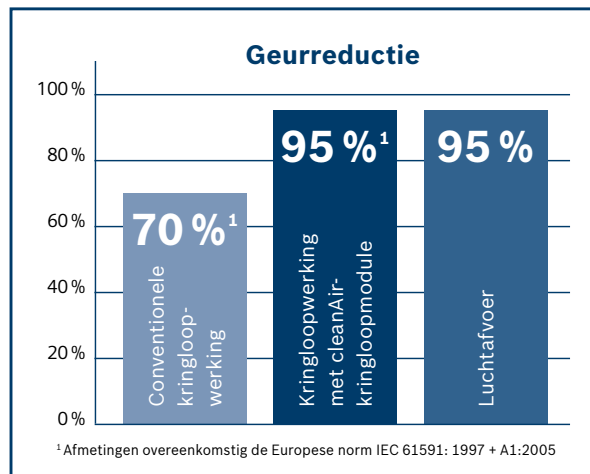

Duurzaamheid

Geen enkel toestel heeft een hoger energierendement dan de Bosch-afzuigkappen met CleanAir-module. Sterker nog - ze zijn op heel wat vlakken superieur: omdat de lucht niet wordt afgevoerd, hoeft u geen raam open te zetten voor frisse lucht. Zonder afvoerbuïs hoeft u ook geen gat in de muur te kappen. 's Zomers blijft het heerlijk fris en 's winters gezellig warm, zonder kostbare energie te verliezen.