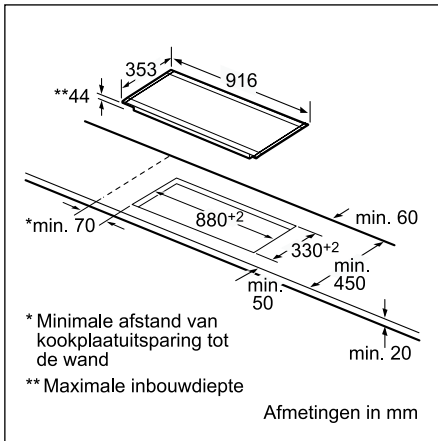

PKG 975N14 E