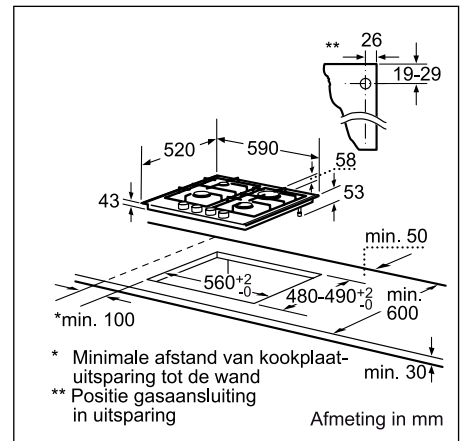

PPP 619B21 E