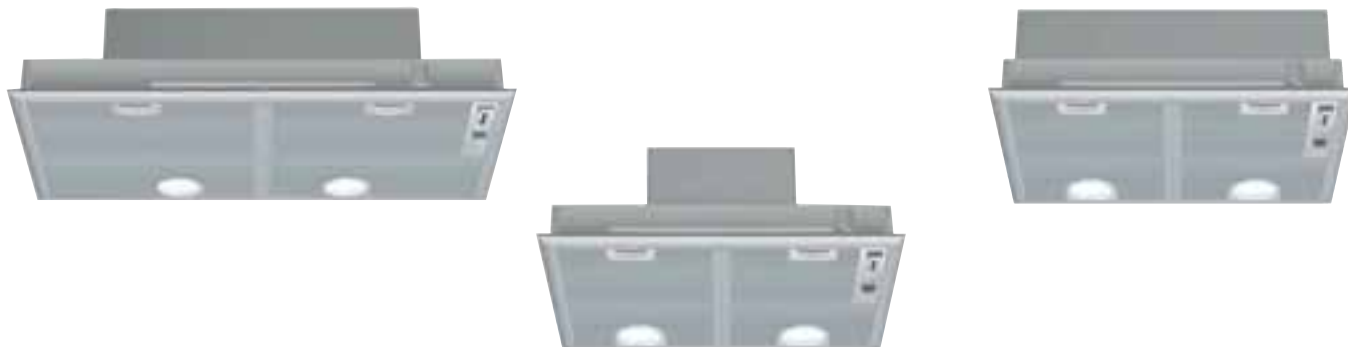

De afvoergroepen

DHL 755 B	DHL 575 B	DHL 555 B
- Afvoergroep - Geschikt voor luchtafvoer of kringloopwerking - Luchtafvoer volgens DIN/EN 61591: normale werking: 400 m³/u intensiefstand: 650 m³/u	- Afvoergroep - Geschikt voor luchtafvoer of kringloopwerking - Luchtafvoer volgens DIN/EN 61591: normale werking: 400 m³/u intensiefstand: 600 m³/u	- Afvoergroep - Geschikt voor luchtafvoer of kringloopwerking - Luchtafvoer volgens DIN/EN 61591: normale werking: 400 m³/u intensiefstand: 650 m³/u
- 4 vermogens, waarvan één intensiefstand - 2 motoren - Geluidsniveau: 47 dB (A) of 59 dB (A) re 1 pW bij normale werking 400 m³/u volgens de norm DIN/EN 60704-2-13 - 2 metalen vetfilters, vaatwasbestendig - Verlichting van het werkblad: 2 halogeenlampen van 20 W	- 4 vermogens, waarvan één intensiefstand - Geluidsniveau: 46 dB (A) of 58 dB (A) re 1 pW bij normale werking 400 m³/u volgens de norm DIN/EN 60704-2-13 - 2 metalen vetfilters, vaatwasbestendig - Verlichting van het werkblad: 2 halogeenlampen van 20 W	- 4 vermogens, waarvan één intensiefstand - 2 motoren - Geluidsniveau: 47 dB (A) of 59 dB (A) re 1 pW bij normale werking 400 m³/u volgens de norm DIN/EN 60704-2-13 - 2 metalen vetfilters, vaatwasbestendig - Verlichting van het werkblad: 2 halogeenlampen van 20 W
- Aanbevolen diameter van het luchtafvoerkanaal voor een optimale werking van de dampkap: Ø 150 mm - Toestelafmetingen bij luchtafvoer (H x B x D) 255 x 730 x 380 mm - Toestelafmetingen bij kringloopwerking (H x B x D) 255 x 730 x 380 mm	- Aanbevolen diameter van het luchtafvoerkanaal voor een optimale werking van de dampkap: Ø 150 mm - Toestelafmetingen bij luchtafvoer (H x B x D) 470 x 530 x 380 mm - Toestelafmetingen bij kringloopwerking (H x B x D) 470 x 530 x 380 mm	- Aanbevolen diameter van het luchtafvoerkanaal voor een optimale werking van de dampkap: Ø 150 mm - Toestelafmetingen bij luchtafvoer (H x B x D) 255 x 530 x 380 mm - Toestelafmetingen bij kringloopwerking (H x B x D) 255 x 530 x 380 mm
- Actieve koolstoffilter DHZ 7305 € 22,99**	- Actieve koolstoffilter DHZ 7305 € 22,99**	- Actieve koolstoffilter DHZ 7305 € 22,99**
- Blz. 212-225	- Blz. 212-225	- Blz. 212-225
- DHL 755 B - Metaalgrijs € 429,99*	- DHL 575 B - Metaalgrijs € 449,99*	- DHL 555 B - Metaalgrijs € 329,99*