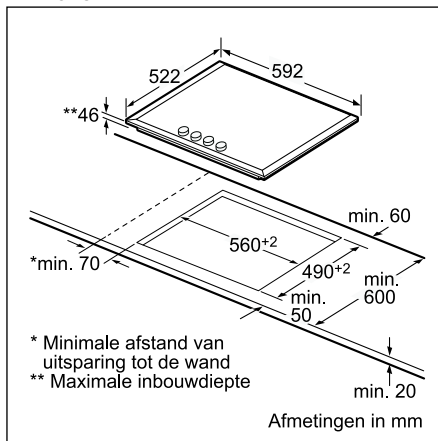

PKF 659V14 E