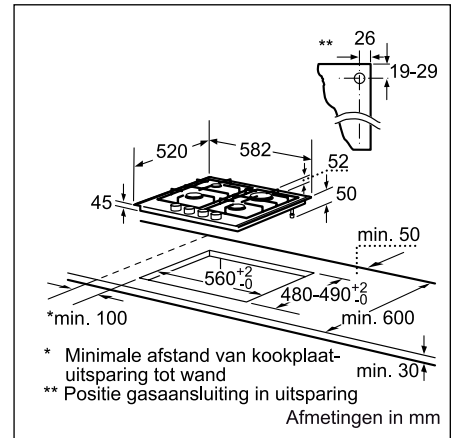

PCP 615B90E