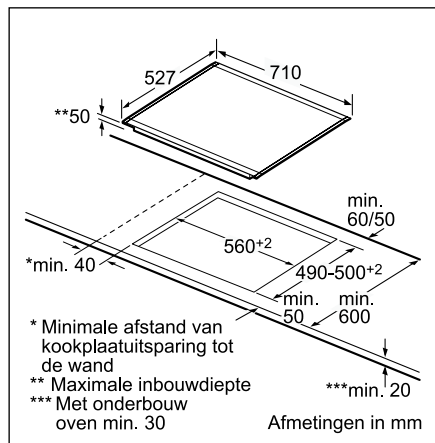

PIE 775N14 E