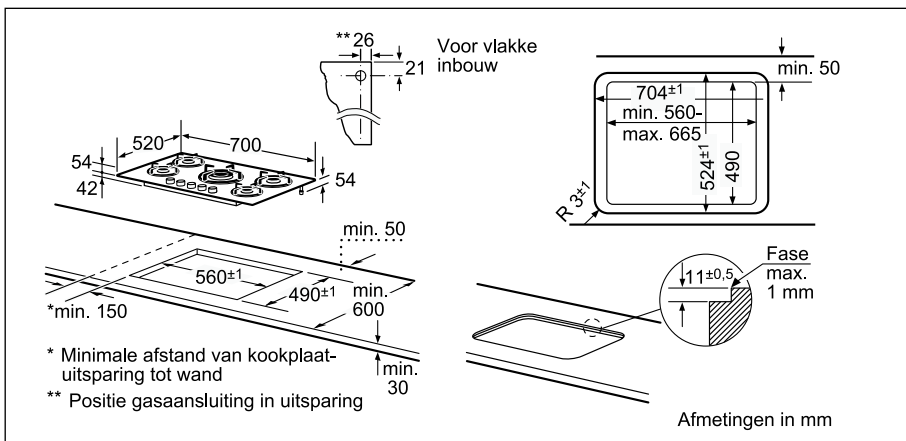

PCQ 775B20 E