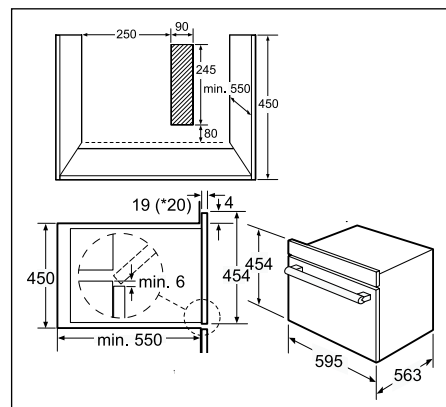

Technische schema's van de compacte ovens

HMT 35M653

Het toestel dient langs beide zijden op minstens 20 cm afstand van een muur of een vaste wand geplaatst te worden (om zijdelings waterreservoir en koffiegroep te kunnen uitnemen)

Mogelijke combinaties

Type toestel	compact 45						compact 38	
	Combi-stoomoven	Stoomoven	Gourmet oven	Microgolfoven	Multifunctionele oven	Espressomachine	Stoomoven	Microgolfoven
Mag ingebouwd worden boven een	HBC38D754 HBC36D754 HBC36D764 HBC36D724 HBC36D7B4 HBC34D554	HBC26D553 HBC24D553 HBC24D533	HBC86P753 HBC86P763 HBC86P723 HBC86K753 HBC86K7B3 HBC84K553 HBC84K563 HBC84K533	HMT35M653	HBC36P753 HBC33B550	TCC78K750	HMT85D	HMT85M/G
Oven / Stoomoven / Microgolfoven	●	●	-	●	●	●	●	●
Koelkast/diepvriezer	●	●	-	●	●	●	●	●
Vaatwasser	●	●	-	●	●	●	●	●