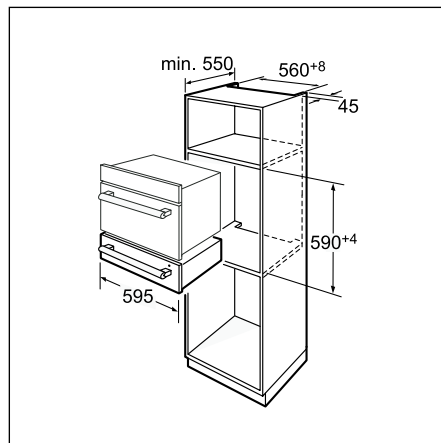

**HSC 140652 - HSC 140P51 - HSC 140P61
HSC 140P21 - HSC 140A51 - HSC 140P31
HSC 140PB1**