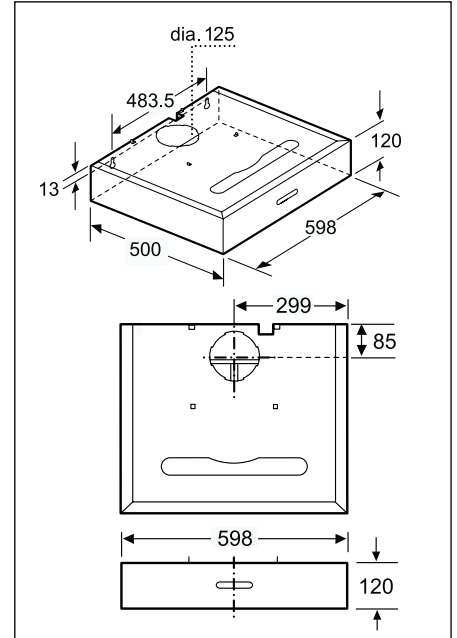

DHU 665 E

Belangrijke installatietips

Gas

Elektriciteit

Gas

Elektriciteit

Vermogen

Bij Bosch wordt volgens de DIN/EN 61591 norm gemeten. Om met vermogens te vergelijken die volgens een andere norm gemeten worden, vermenigvuldigt men het vermogen van de Bosch dampkap met factor 1,6.

Dampvoer naar buiten of werking in gesloten kringloop

Al onze modellen, behalve de DKW 096650 hebben deze twee mogelijkheden.

Hoe bepaalt u welk vermogen u nodig heeft ?

U meet het volume van de kamer (lengte x breedte x hoogte) en vermenigvuldigt dit met 10. Zo heeft u het maximaal aanbevolen vermogen voor de afvoer van geuren.

Afstand tussen de dampkap en de kooktafel

- Elektrische kookplaten: aanbevolen afstand: 45 cm (voor uitschuifbare dampkappen mag het minimaal 42 cm zijn).
- Gaskookplaten: minimale afstand: 65 cm.