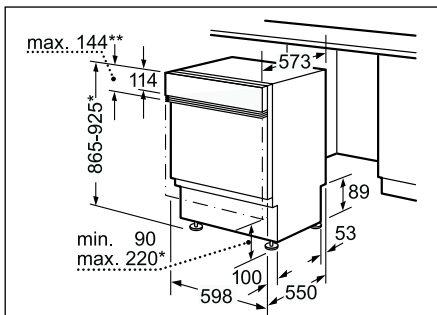

**Inox bedieningspaneel tot max. 143 mm
* In de hoogte verstelbare pootjes
Sokkelhoogte 90-160 mm
voor een machine van 865 mm
Sokkelhoogte 150-220 mm
voor een machine van 925 mm

SBI...