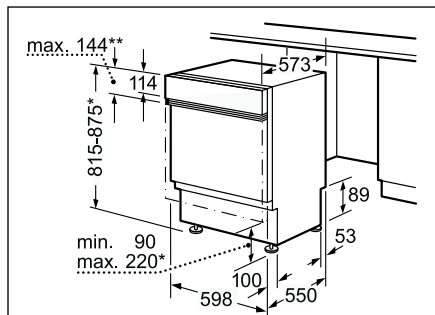

**Inox bedieningspaneel tot max. 143 mm
* In de hoogte verstelbare pootjes
Sokkelhoogte 90-160 mm
voor een machine van 815 mm
Sokkelhoogte 150-220 mm
voor een machine van 875 mm

SMI...