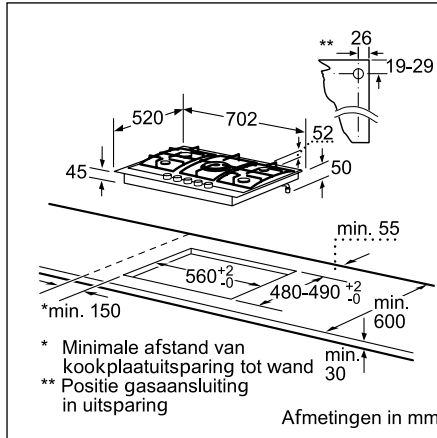

PCQ 715B90E