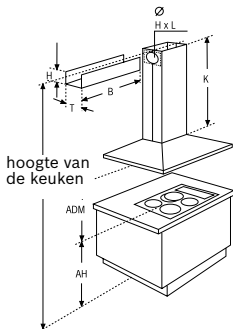

1. **2** Bekleding / Verlenging naar rechts of naar links:
   Lengte ..... mm
   Gewenste uitvoering:

U-profiel (3 kanten)
B x H ..... mm

L-profiel (2 kanten)
B x H ..... mm