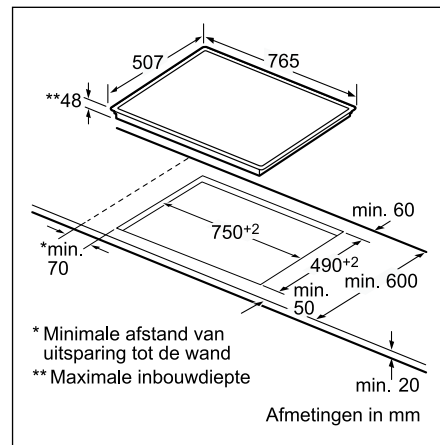

PKN 845T14 E