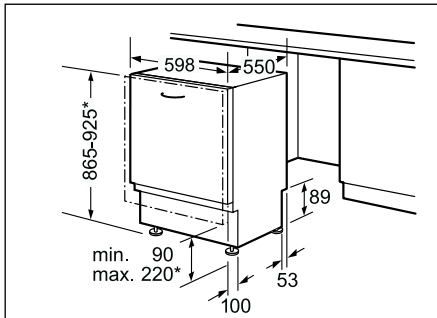

Technische schema's van de vaatwassers

* In de hoogte verstelbare pootjes
Sokkelhoogte 90-160 mm
voor een machine van 865 mm
Sokkelhoogte 150-220 mm
voor een machine van 925 mm

SBV... - SBE...