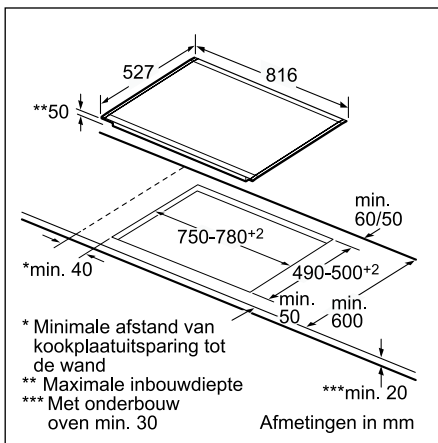

PIC 875N24 E - PIE 875T14 E