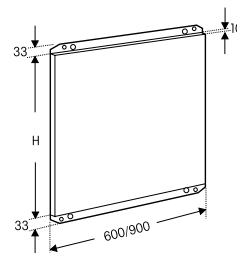

1. **4** Schraaguitsnijding om de helling van het dak te volgen:
   (Niet mogelijk voor eilanddampkapper)
   ☐ links
   ☐ rechts

Verticale lengte (a) ..... mm
Horizontale lengte (b) ..... mm
Hellingshoek: ..... °

1. **5** Rugpaneel uit inox
   Breedte ☐ 600 mm ☐ 900 mm
   Gewenste hoogte: ..... mm