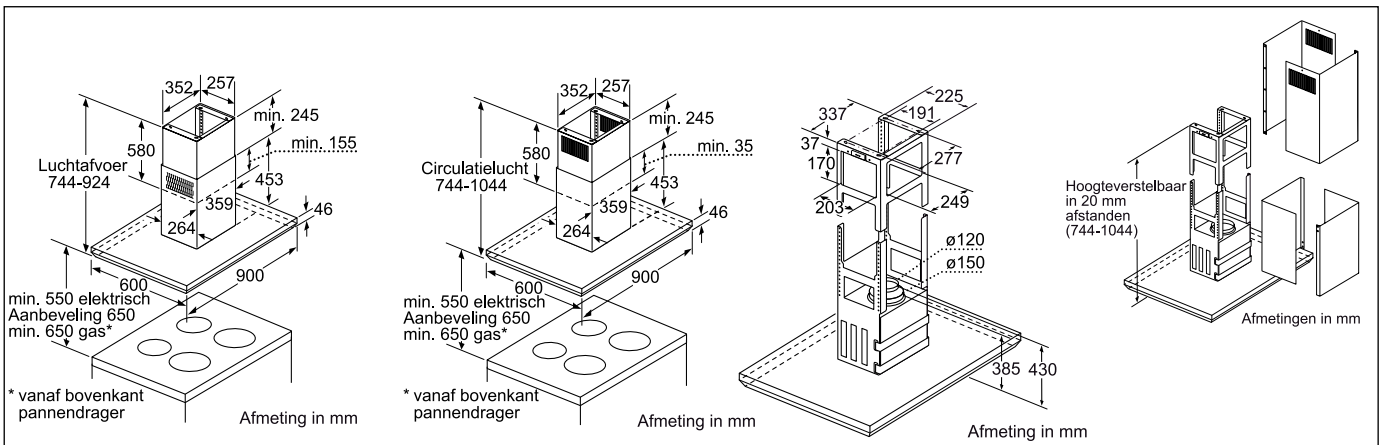

DIB 09T150 - DIB 09E850