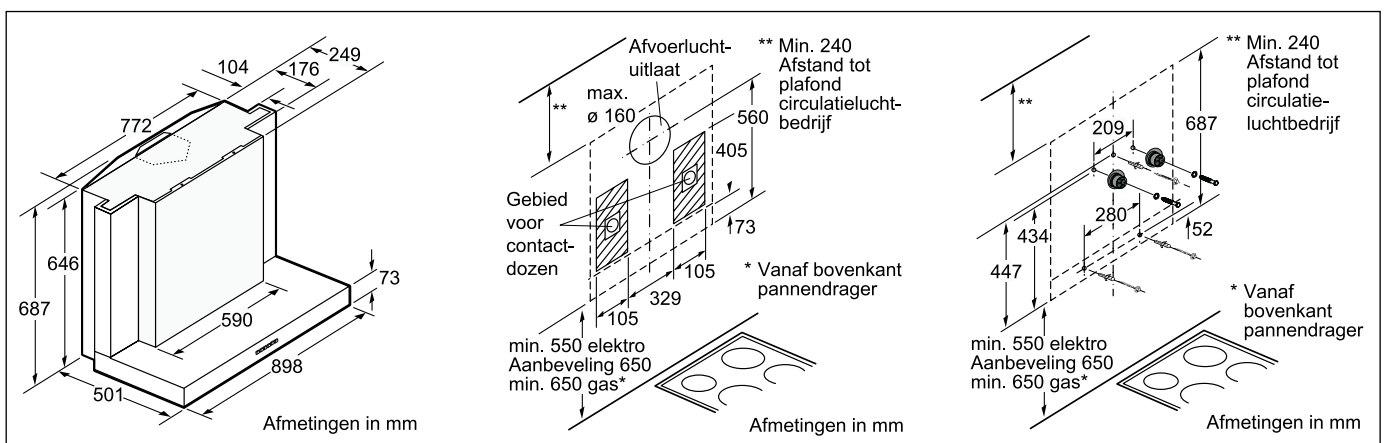

Technische schema's van de dampkappen

DWK 09E650