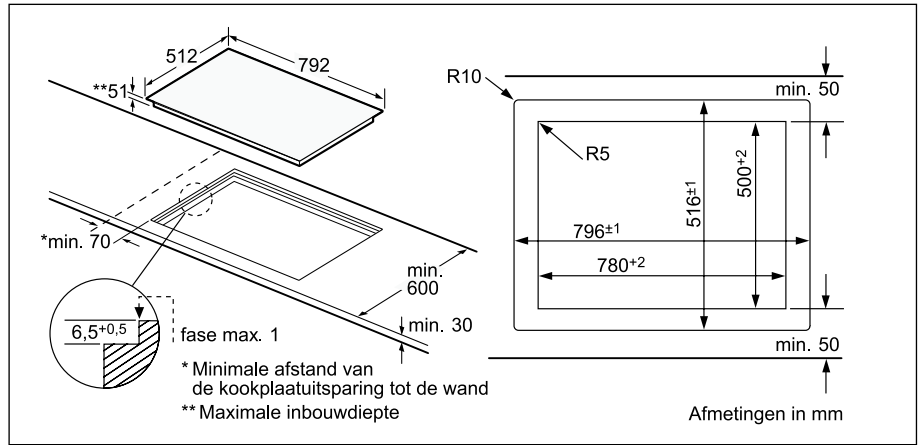

PKC 801N14 D