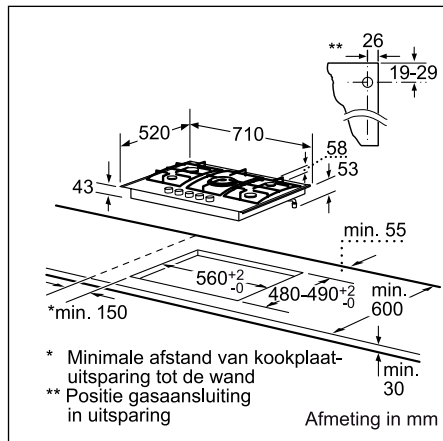

PPQ 719B21 E