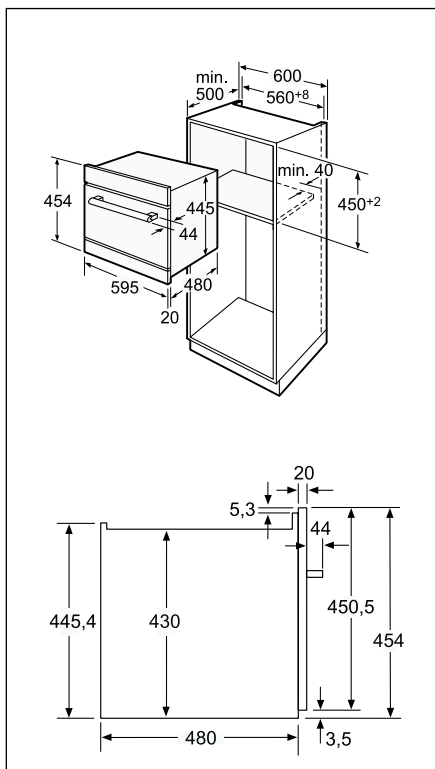

SKE 53M25 EU