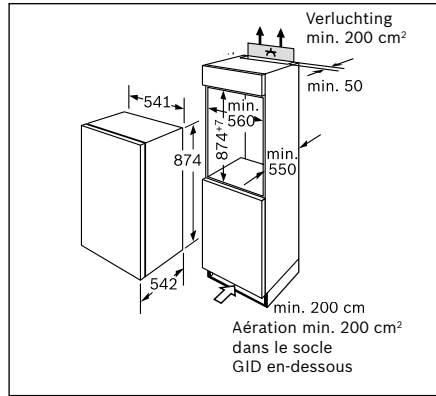

Technische schema's van de integreerbare diepvriezers

GID 18A65