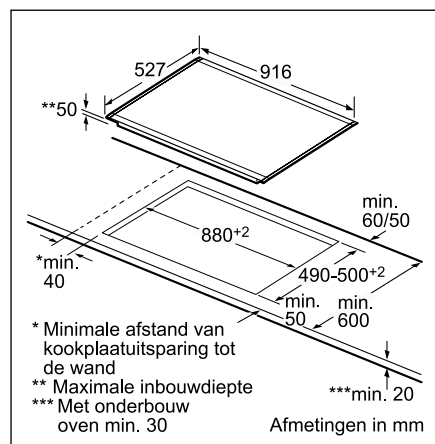

PID 975L24 E