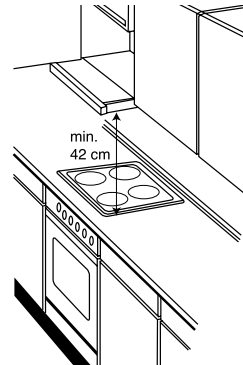

Belangrijke installatietips

Gas

Elektriciteit

Gas

Elektriciteit

Vermogen

Bij Bosch wordt volgens de DIN/EN 61591 norm gemeten. Om met vermogens te vergelijken die volgens een andere norm gemeten worden, vermenigvuldigt men het vermogen van de Bosch dampkap met factor 1,6.

Dampvoer naar buiten of werking in gesloten kringloop

Al onze modellen, behalve de DKW 096650 hebben deze twee mogelijkheden.

Hoe bepaalt u welk vermogen u nodig heeft ?

U meet het volume van de kamer (lengte x breedte x hoogte) en vermenigvuldigt dit met 10. Zo heeft u het maximaal aanbevolen vermogen voor de afvoer van geuren.

Afstand tussen de dampkap en de kooktafel

- Elektrische kookplaten: aanbevolen afstand: 45 cm (voor uitschuifbare dampkappen mag het minimaal 42 cm zijn).
- Gaskookplaten: minimale afstand: 65 cm.