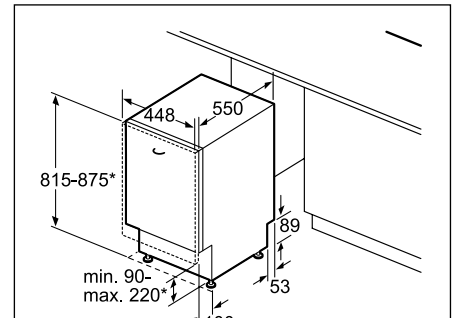

* Door in hoogte verstelbare schroefpoten
plinthoogte bij apparaathoogte 815: 90-160 mm
plinthoogte bij apparaathoogte 875: 150-220 mm
Afmeting in mm

SPV...