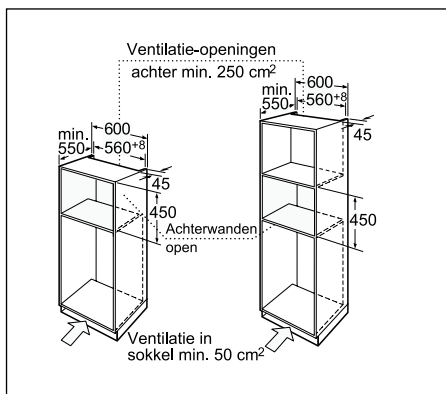

Geldig voor alle compacte ovens