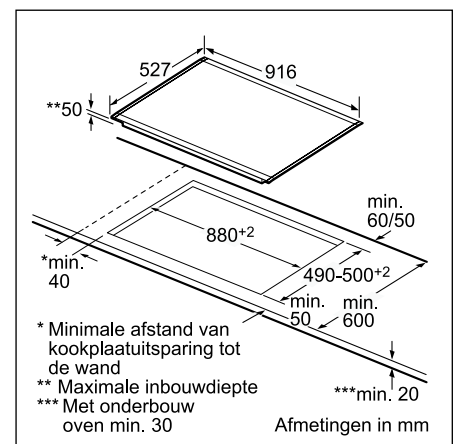

PIK 975N24 E