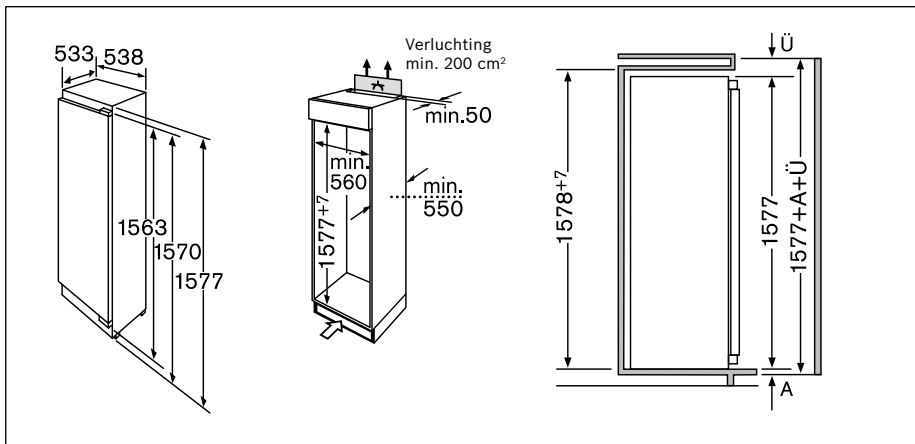

KIL 28A65 - KIL 28A51