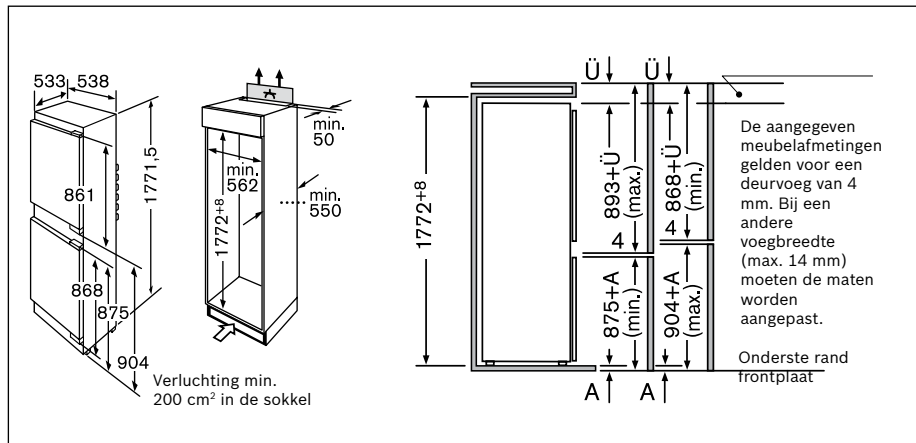

Technische schema's van de integreerbare koelkasten

KIN 32A50