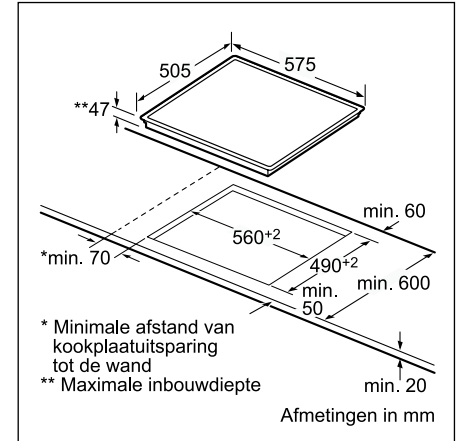

PKF 645T14 E - PKE 645T14 E