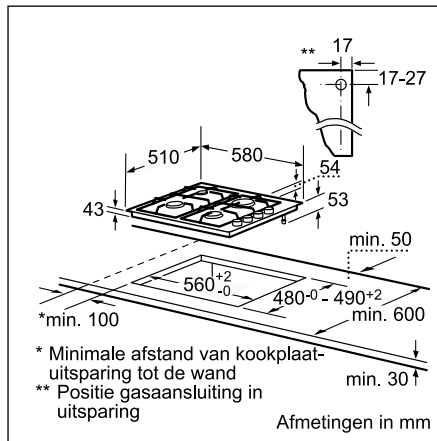

PBH 615B80E