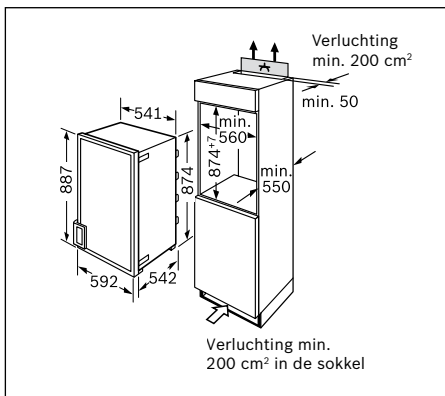

KFL 18A60 - KFR 18A60