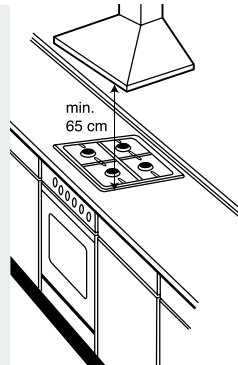

Belangrijke installatietips

Gas

Elektriciteit

Gas

Elektriciteit

Vermogen

Bij Bosch wordt volgens de DIN/EN 61591 norm gemeten. Om met vermogens te vergelijken die volgens een andere norm gemeten worden, vermenigvuldigt men het vermogen van de Bosch dampkap met factor 1,6.

Dampvoer naar buiten of werking in gesloten kringloop

Al onze modellen, behalve de DKW 096650 hebben deze twee mogelijkheden.

Hoe bepaalt u welk vermogen u nodig heeft ?

U meet het volume van de kamer (lengte x breedte x hoogte) en vermenigvuldigt dit met 10. Zo heeft u het maximaal aanbevolen vermogen voor de afvoer van geuren.

Afstand tussen de dampkap en de kooktafel

- Elektrische kookplaten: aanbevolen afstand: 45 cm (voor uitschuifbare dampkappen mag het minimaal 42 cm zijn).
- Gaskookplaten: minimale afstand: 65 cm.