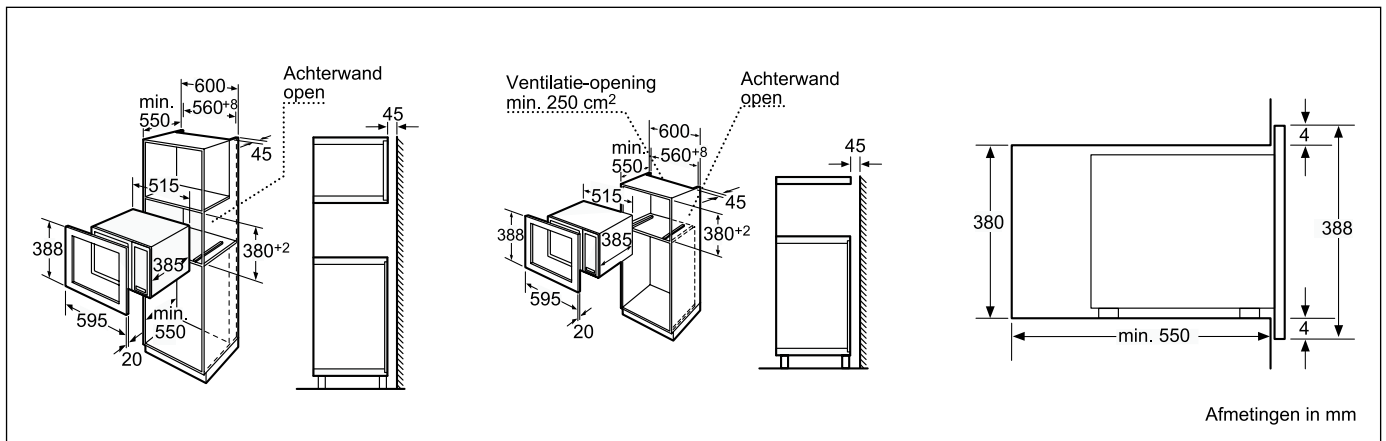

HMT 85GL53 - HMT 85GR53 - HMT 85ML53 - HMT 85ML63 - HMT 85ML23 - HMT 85MR53 - HMT 85MR63 - HMT 85MR23