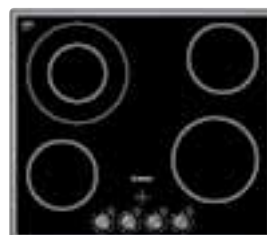

PKF 675T14 E		PKN 645E14		PKF 645T14 E	
  		  		  	
<ul style="list-style-type: none"> - Vitrokeramische kookplaat, HighSpeed - 4 HighSpeed-kookzones - 1 variabele kookzone - Uitbreiding van de kookzone via afzonderlijke sensortoets - Volledig elektronische bediening op 17 niveaus - TopControl-verklikkerlampjes - Timer met automatische uitschakeling voor alle kookzones - 2-fasige aanduiding van de restwarmte - Functiecontrolelampje - Hoofdschakelaar On/Off - Kinderbeveiliging - Veiligheidsuitschakeling 		<ul style="list-style-type: none"> - Vitrokeramische kookplaat, HighSpeed - 4 HighSpeed-kookzones - 1 uitbreidbare kookzone - 1 variabele kookzone - Uitbreiding van de kookzone via afzonderlijke sensortoets - Volledig elektronische bediening op 17 niveaus - TopControl-verklikkerlampjes - 2-fasige aanduiding van de restwarmte - Functiecontrolelampje - Hoofdschakelaar On/Off - Kinderbeveiliging - Veiligheidsuitschakeling 		<ul style="list-style-type: none"> - Vitrokeramische kookplaat, HighSpeed - 4 HighSpeed-kookzones - 1 variabele kookzone - Uitbreiding van de kookzone via afzonderlijke sensortoets - Volledig elektronische bediening op 17 niveaus - TopControl-verklikkerlampjes - Timer met automatische uitschakeling voor alle kookzones - 2-fasige aanduiding van de restwarmte - Functiecontrolelampje - Hoofdschakelaar On/Off - Kinderbeveiliging - Veiligheidsuitschakeling 	
<ul style="list-style-type: none"> - Comfort-Design - Bedieningspaneel met sensortoetsen "TouchControl" - Combineerbaar met Comfort-Design kookplaten - Vitrokeramiek, zonder decor 		<ul style="list-style-type: none"> - Kader rondom - Bedieningspaneel met sensortoetsen "TouchControl" - Vitrokeramische glas met decoratie 		<ul style="list-style-type: none"> - Kader rondom - Bedieningspaneel met sensortoetsen "TouchControl" - Vitrokeramiek, zonder decor 	
<ul style="list-style-type: none"> - Minimale dikte van het werkvlak: 20 mm - Afmetingen toestel (H x B x D) 40 x 606 x 527 mm - Inbouwafmetingen (H x B x D) 38 x 560 x 490 mm 		<ul style="list-style-type: none"> - Minimale dikte van het werkvlak: 20 mm - Afmetingen toestel (H x B x D) 51 x 575 x 515 mm - Inbouwafmetingen (H x B x D) 47 x 560 x 500 mm 		<ul style="list-style-type: none"> - Minimale dikte van het werkvlak: 20 mm - Afmetingen toestel (H x B x D) 51 x 575 x 505 mm - Inbouwafmetingen (H x B x D) 47 x 560 x 490 mm 	
- Blz. 61		- Blz. 61		- Blz. 61	
- Blz. 202-211		- Blz. 202-211		- Blz. 202-211	
- PKF 675T14 E - Inox	€ 799,99*	- PKN 645E14 - Inox	€ 749,99*	- PKF 645T14 E - Inox	€ 699,99*