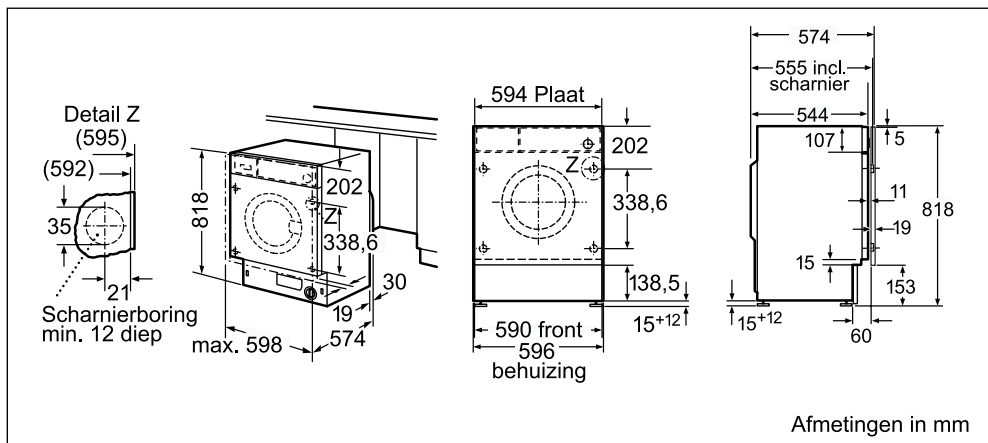

Technische schema's van de wasmachine

WIS 28440 EU