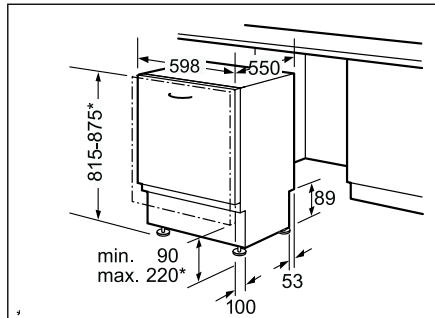

* In de hoogte verstelbare pootjes
Sokkelhoogte 90-160 mm
voor een machine van 815 mm
Sokkelhoogte 150-220 mm
voor een machine van 875 mm

SMV... - SME...