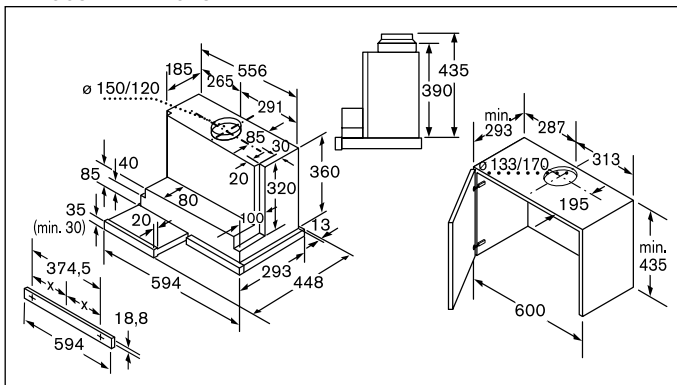

DHI 665 V - DHI 655 F