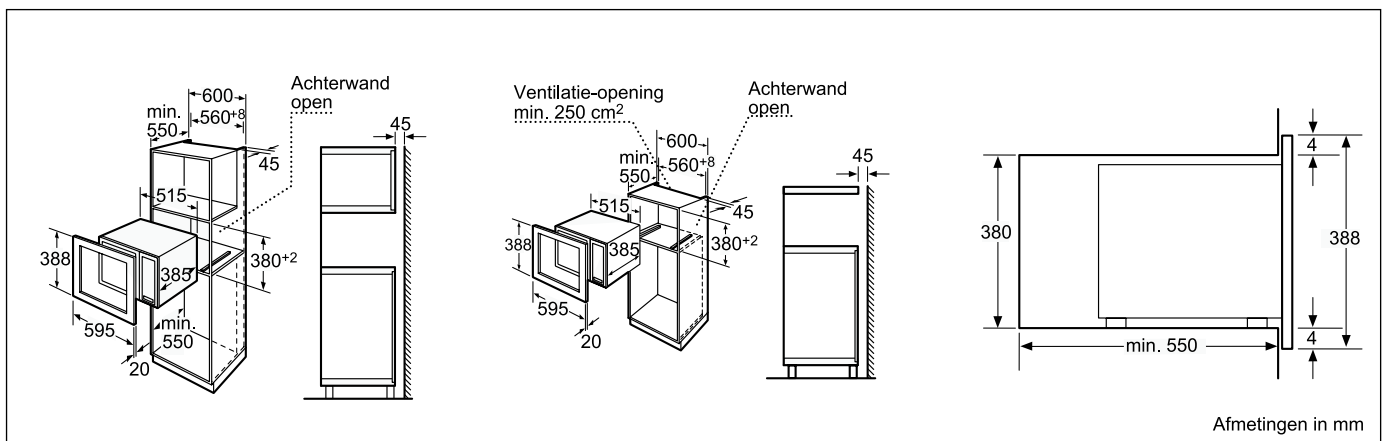

HMT 84G651 - HMT 84M651 - HMT 84M661 - HMT 84M621