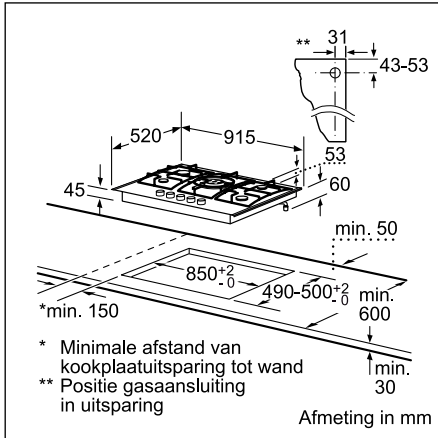

PCR 915B91E