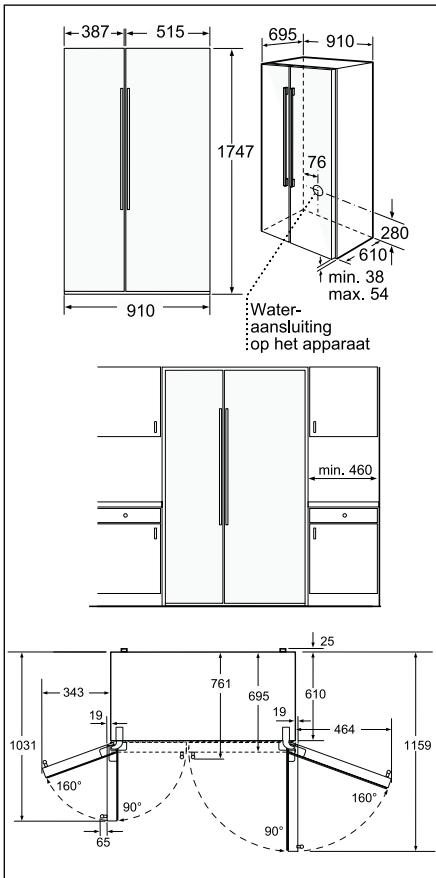

KAD 62P91 - KAD 62A71 - KAD 62S21 - KAD 62S51