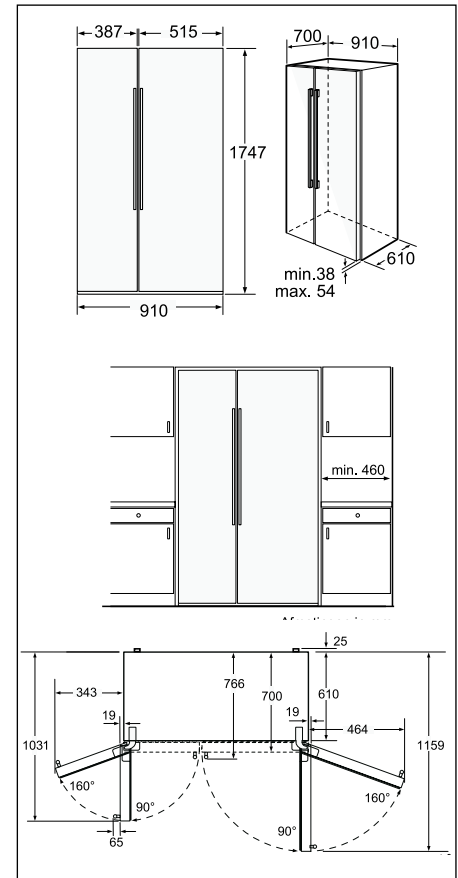

KAN 62A75 - KAN 62V40 - KAN 62V00