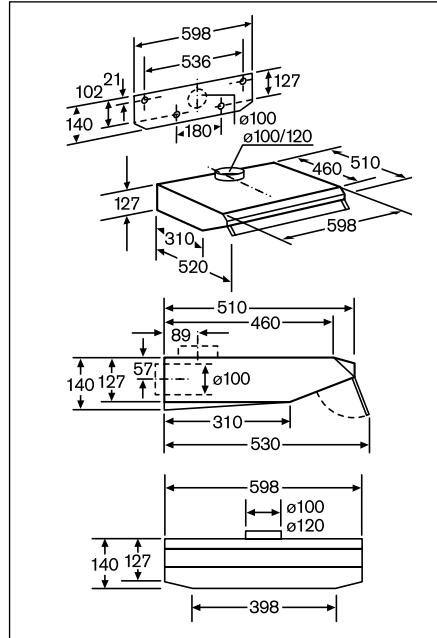

DHU 655 U - DHU 632 U