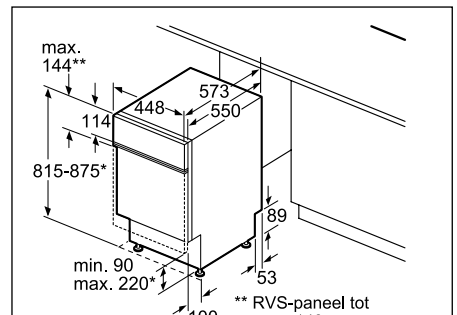

* Door in hoogte verstelbare schroefpoten
plinthoogte bij apparaathoogte 815: 90-160 mm
plinthoogte bij apparaathoogte 875: 150-220 mm
Afmeting in mm
** RVS-paneel tot max. 143 mm

SPI...