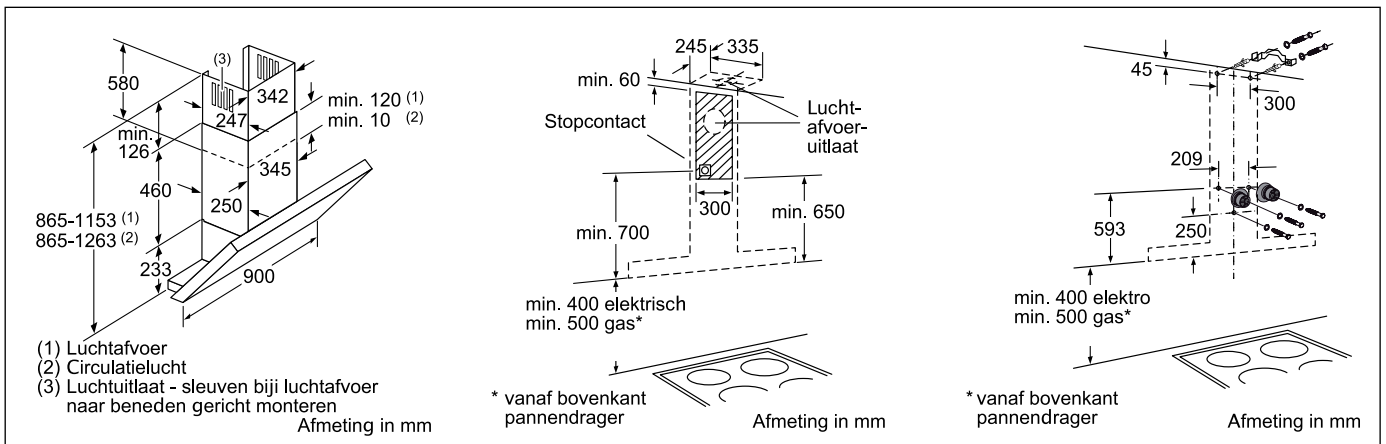

Technische schema's van de dampkappen

DWK 09E852