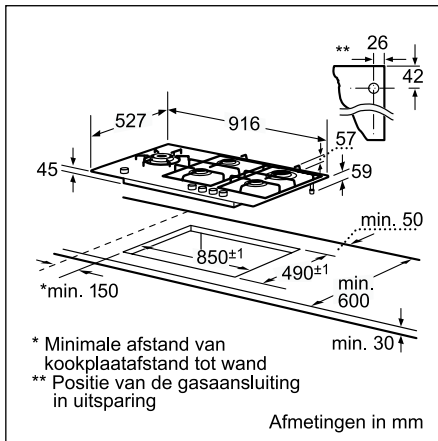

Technische schema's van de gaskookplaten

PRS 926B90 E