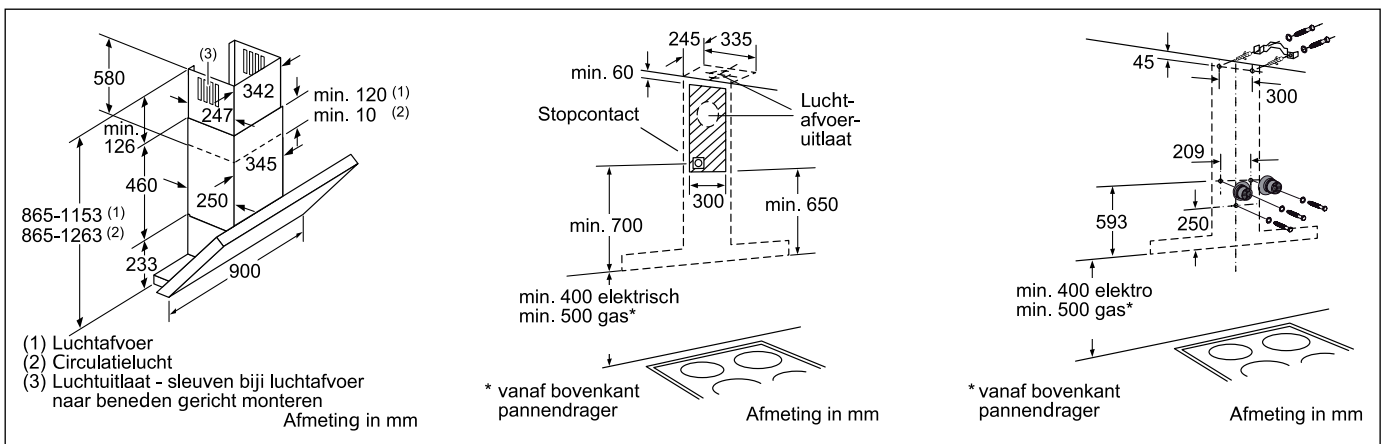

Technische schema's van de dampkappen

DWK 09E852