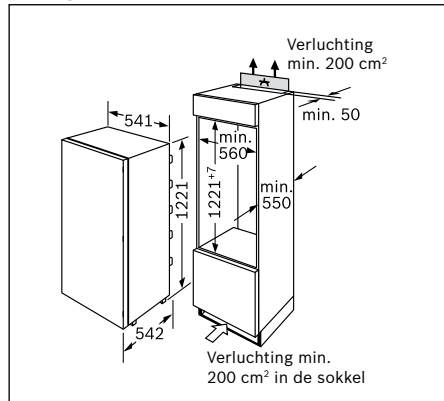

**KIL 24A65 - KIL 24A61 - KIL 24A51
KIL 24V21 FF - KIR 24A65 - KIR 24A61
KIR 24A51 - KIR 24V21 FF**