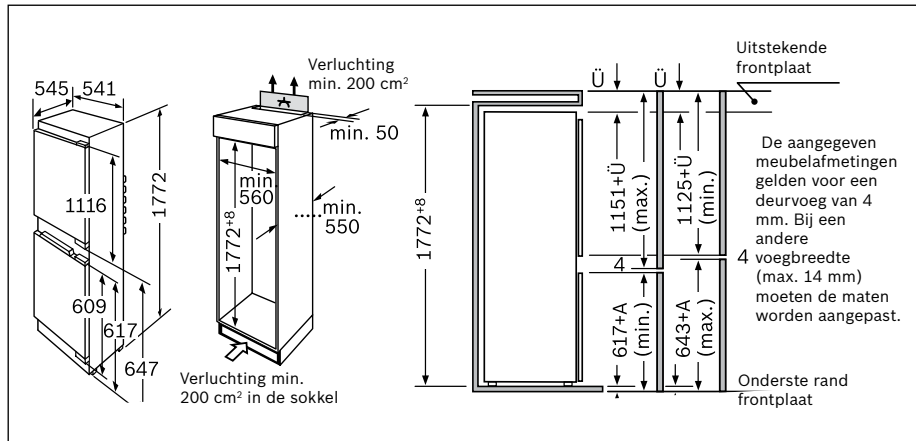

KIS 38A51 / KIV 38A51