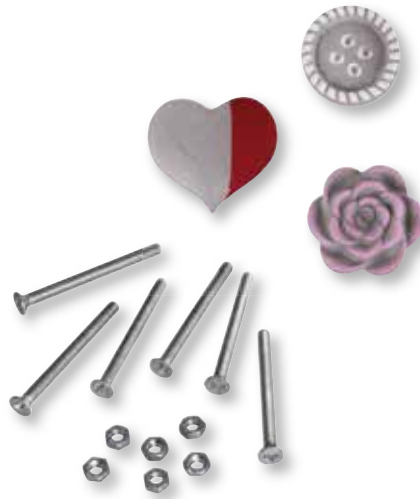

34 389 000 (4)
Latex Vollform-Gießform: Pinienzapfen
7x8,5cm, SB-Btl 1Stück

Maße: 24x21cm / Halter-Durchmesser 8 cm
Der Gießformhalter aus stabilem Polystyrol erleichtert das Gießen mit Latexformen. Die Gießform wird mit dem Halter in ein Gefäß mit Wasser eingehängt, so kann die Gießmasse optimal eingegossen werden.

34 217 000 (4)
Gießformhalter für Latex Vollformen
24x21cm, Ausschnitt ø8cm, SB-Btl 1Stück

36 051 000 (4)
Gießform: Deko Knäufe
23,2x18,3cm, 3 Motive à 2 St., 4-5,5cm

2 x Motiv Rose, 2 x Motiv Knopf, 2 x Motiv Herz

- Gießform aus hochwertigem LDPE
- Lebensmittelecht, besonders elastisch, frost- und hitzebeständig (-15°C bis 60°C)
- Gießform auch für Seife-, Schokolade- und Eisgießen geeignet

36 053 000 (8)
Schrauben-Set inkl. Muttern 12tlg.
6xSchrauben,6xMuttern