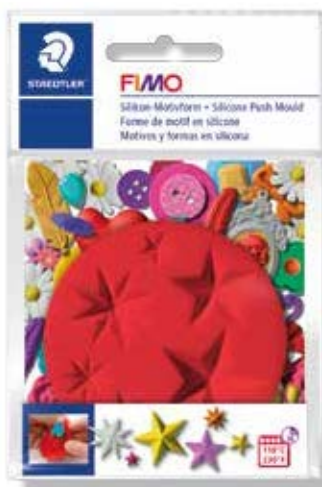

34 319 000 (1)
Fimo Silikon-Motivform "Stars", 7cm ø
SB-Btl 1Stück