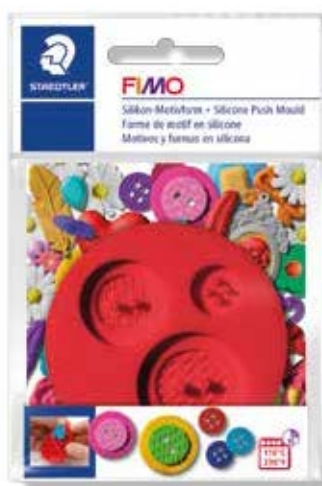

34 323 000 (1)
Fimo Silikon-Motivform "Buttons", 7cm ø
SB-Btl 1Stück