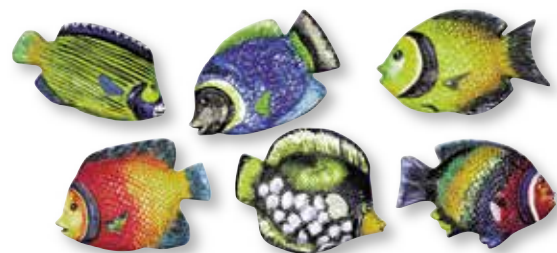

36 019 000 (4)
Gießform: Rosengarten
7 Motive, 3,5-7cm, Größe: 23,2x18,3cm

Exklusiv
by Rayher

36 018 000 (4)
Gießform: Glücks-Schlüssel
8 Motive, 3,5-7cm, Größe: 23,2x18,3cm

36 498 00 (3)
Gießform: Nautica
3-10 cm, 6tlg., 6 Motive