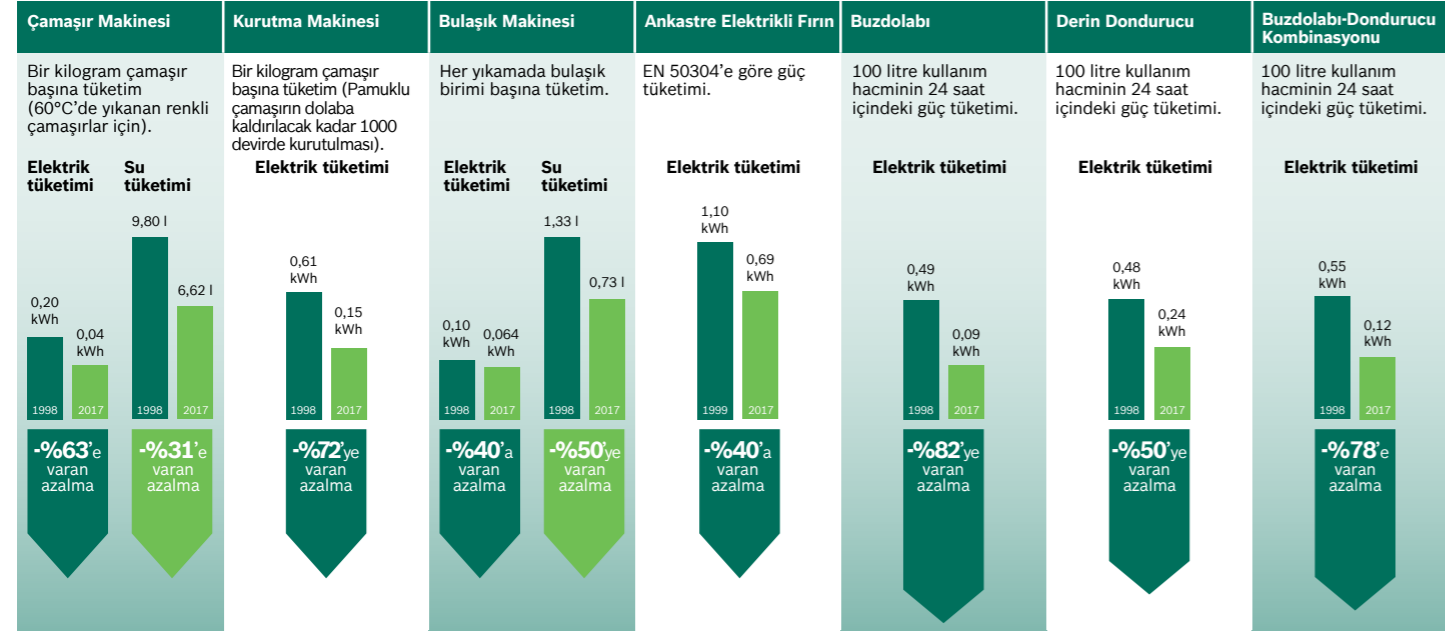

Sadece bugünkü değil gelecekteki yaşamımızı da iyileştiren teknolojiler.

Bosch'un sürdürülebilir, verimli, estetik, ekonomik ve kullanışlı ev aletleri üretirken izlediği yolun temelini teknoloji oluşturur.

1998-2017 yıllarında Bosch ürünlerinde enerji ve su tüketim oranları karşılaştırma tablosu

Yukarıdaki tabloda yer alan verilere; 2017 model Bosch cihazların standart programa göre elde edilen tüketim değerleriyle 1998 ve 1999 yılına ait benzer Bosch modellerin tüketim değerlerinin karşılaştırılmasıyla ulaşılmıştır. Bu tabloda yer alan 2017 model cihazlar şunlardır: WAY 287X2 TR kodlu çamaşır makinesi, WTY 88860 TR kodlu kurutma makinesi, SMI 88TS06 T kodlu bulaşık makineleri, KGN 56HB40 N kodlu buzdolabı, GSN 54VW30 N kodlu derin dondurucu, KSV 36VI30 N kodlu buzdolabı, HBG 635BS1 kodlu elektrikli fırın.

Bosch online satış.

Evinizden çıkmadan, yorulmadan; Bosch ev aletlerinden herhangi birini, ürün aksesuarlarını ve hatta temizlik malzemelerini satın almanın yolu güvenli, garantili ve yetkin online satıştan geçer.

Online alışveriş için www.bosch-home.com.tr/online-satis/ adresini ziyaret edebilirsiniz.