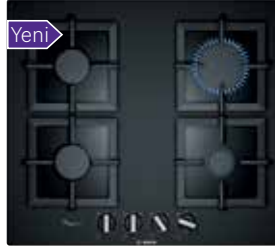

PPP 6A6B20 - Serie I 6 Gazlı Sert Siyah Cam Ocak, 60 cm

Enerji Tüketimi - Performans

- 4 gözü gazlı ocak (2 normal, 1 güçlü, 1 ekonomik)
- Sol ön: Normal ocak gözü 1,75 kW
- Sol arka: Normal ocak gözü 1,75 kW
- Sağ arka: Güçlü ocak gözü 3,00 kW
- Sağ ön: Ekonomik ocak gözü 1,00 kW

Fonksiyonellik - Kolay Kullanım

- Düğmeden otomatik ateşleme
- FlameSelect teknolojisi
- Fabrika çıkışı doğalgaza ayarlı
- LPG enjektör seti cihaz içinde

Kolay Temizlik - Güvenlik

- Gaz emniyet sistemi
- Dökme demir teklili ocak ızgarası

Ölçüler (mm)

- Cihaz ölçüsü (GxD): 590 x 520
- Dolap ölçüsü (GxDxY): 560 x 480-490