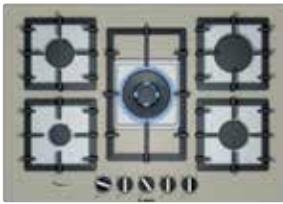

Ölçüler (mm)

- Cihaz ölçüsü (GxD): 752 x 520
- Dolap ölçüsü (GxDxY): 560 x 480 - 490

PPQ 7A8B90 - Serie I 6 Gazlı Sert Metalik Kuvars Cam Ocak 75 cm

Enerji Tüketimi - Performans

- 5 gözlu gazlı (2 normal, 1 ekonomik, 1 güçlü, 1 wok)
- Sol ön: Ekonomik ocak gözü 1,00 kW
- Sol arka: Normal ocak gözü 1,75 kW
- Sağ arka: Güçlü ocak gözü 3,00 kW
- Sağ ön: Normal ocak gözü 1,75 kW
- Orta ön: Wok ocak gözü 4,00 kW