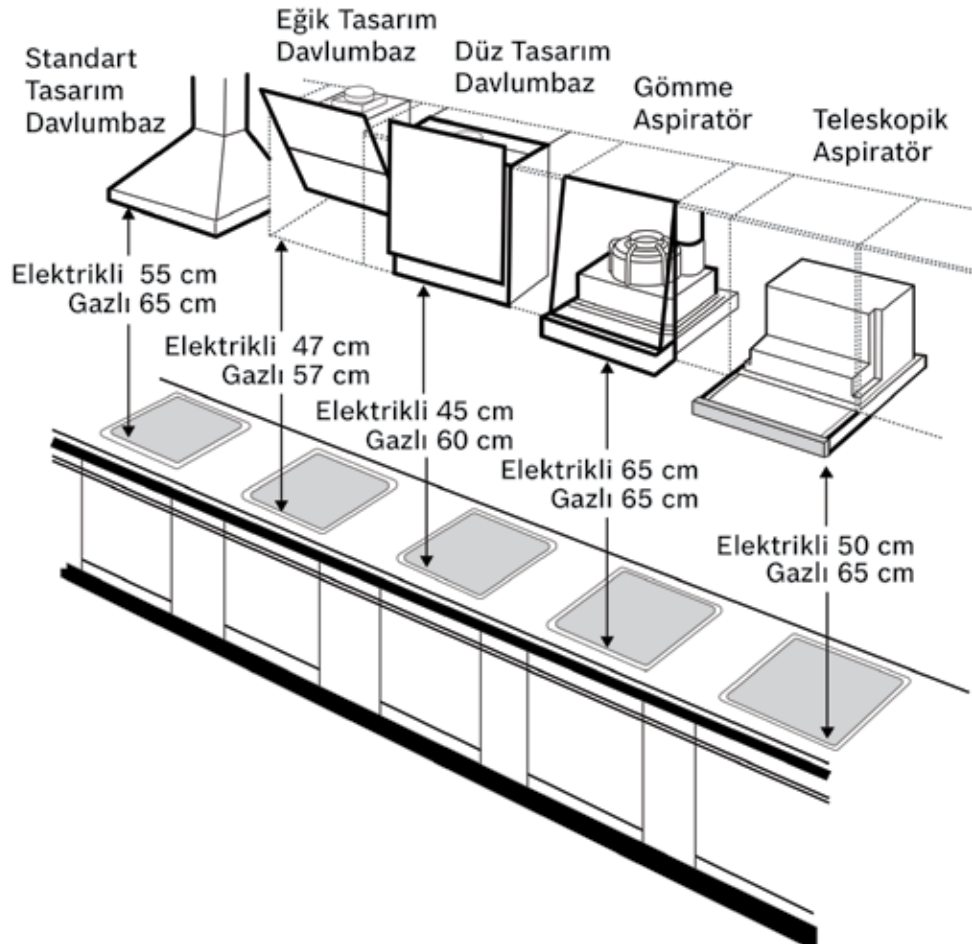

Ankastre Ocak ve Davlumbaz Montaj Rehberi.

Ankastre ürünlerin gerçekten “güle güle” kullanılması için montaj aşamasında dikkat edilmesi gereken bazı noktalar vardır. Bunlardan en önemlisi, ürünlerin çevresindeki duvar ve eşyalara olan mesafesidir. Montaj alanı ölçüleri ile katalogta belirtilen ölçüler örtüşmüyorsa; kullanıcı, alanın uygun hale getirilmesi konusunda bilgilendirilir ve kesinlikle cihazın montajı yapılmaz.

OCAK İLE DAVLUMBAZ/ASPİRATÖR ARASI MESAFELER

Uluslararası TS EN 60335 - 2 - 31 standardına göre (ürün katalogunda, internet sitelerindeki teknik çizimde ya da montaj kılavuzunda aksi belirtilmedikçe) ocak ile aspiratör/davlumbaz arasındaki asgari mesafeler aşağıda belirtildiği gibi olmalıdır.

(Gazlı ocak için ilgili mesafe ızgaranın üst seviyesi ile davlumbazın alt seviyesi arası olmalıdır. Elektrikli ocak için mesafe ise ocak yüzeyinden alınır.)

DİKKAT!

Bu ölçüler temsili olup her cihaz tipine göre farklılık gösterebilir. Bu nedenle doğru mesafeleri belirlemek için ürün kataloguna, internet sitelerindeki teknik çizimlere ya da montaj kılavuzuna bakılmalıdır.