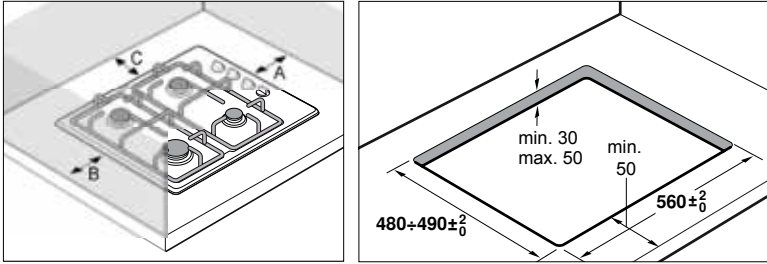

Cihaz tipi

Cihaz tipi	Minimum mesafe A (mm)	Minimum mesafe B (mm)	Minimum mesafe C (mm)
Cam ocak tablalı ürünler	100	60	50
Çelik / Emaye ocak tablalı ürünler	100	80	50

Ankastre ocağın kurulumu esnasında yukarıdaki tabloda verilen ölçülere uyulmalıdır.

Bilgi: Yukarıdaki tablo değerlerini cihazınızın tipine göre dikkate alınız.

DİKKAT!

Cihaz A ve B yüzelerinin her ikisinin de bulunduğu bir alana kurulmamalıdır. Sağdan düğmeli ocaklar için geçerlidir.

ANKASTRE OCAK ARKA/YAN DUVAR VE TEZGÂH ÖN MESAFELERİ

Ankastre elektrikli ocakların tezgâh kesim yerlerinin asgari mesafeleri aşağıda belirtildiği gibi olmalıdır.

- Arka duvarla mesafe en az 5 cm
- Yan duvarla (sağ ya da sol) mesafe en az 9 cm
- Tezgâh ön kenarıyla mesafe 5 cm

Arka mesafe duvarın kaplanmış yüzeyinden itibaren kesim yerine kadar alınmaktadır. Süpürgelik yüksekliği 7 cm'i geçtiğinde duvar kaplaması olarak kabul edilir ve mesafe süpürgelikten itibaren alınır.