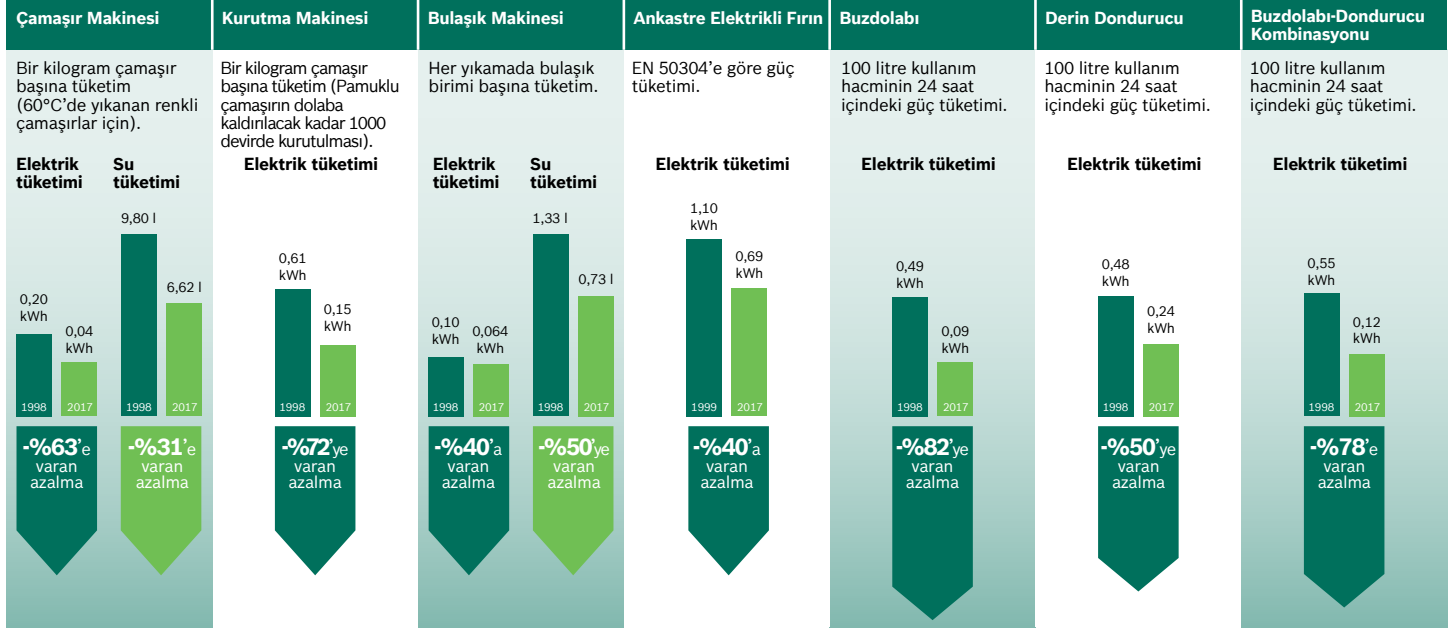

Sadece bugünkü değil gelecekteki yaşamımızı da iyileştiren teknolojiler.

Bosch'un sürdürülebilir, verimli, estetik, ekonomik ve kullanışlı ev aletleri üretirken izlediği yolun temelini teknoloji oluşturur.

1998-2017 yıllarında Bosch ürünlerinde enerji ve su tüketim oranları karşılaştırma tablosu

Yukarıdaki tabloda yer alan verilere; 2017 model Bosch cihazların standart programa göre elde edilen tüketim değerleriyle 1998 ve 1999 yılına ait benzer Bosch modellerin tüketim değerlerinin karşılaştırılmasıyla ulaşılmıştır. Bu tabloda yer alan 2017 model cihazlar şunlardır: WAY 287X2 TR kodlu çamaşır makinesi, WTY 88860 TR kodlu kurutma makinesi, SMI 88TS06 T kodlu bulaşık makineleri, KGN 56HB40 N kodlu buzdolabı, GSN 54VW30 N kodlu derin dondurucu, KSV 36AI31 kodlu buzdolabı, HBG 635BS1 kodlu elektrikli fırın.

Bosch online satış.

Evinizden çıkmadan, yorulmadan; Bosch ev aletlerinden herhangi birini, ürün aksesuarlarını ve hatta temizlik malzemelerini satın almanın yolu güvenli, garantili ve yetkin online satıştan geçer.

Online alışveriş için www.bosch-home.com.tr/online-satis/ adresini ziyaret edebilirsiniz.