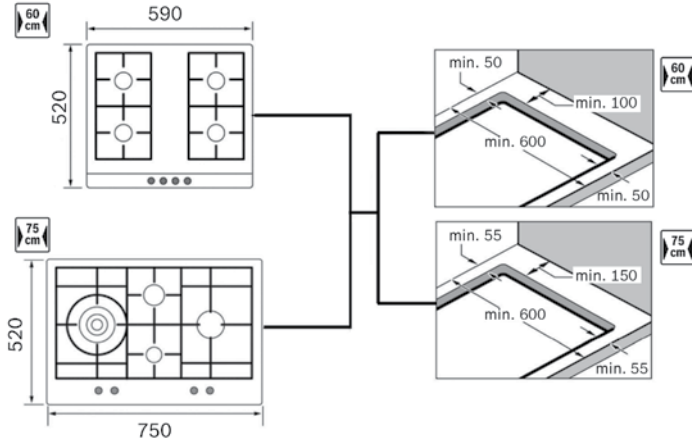

ANKASTRE OCAK ARKA/YAN DUVAR VE TEZGÂH ÖN MESAFELERİ

Ankastre gazlı ocakların tezgâh kesim yerlerinin asgari mesafeleri aşağıda belirtildiği gibi olmalıdır.

60 cm

- Arka duvarla mesafe 5 cm
- Yan duvarla (sağ ya da sol) mesafe 10 cm

75 cm

- Arka duvarla mesafe 5,5 cm
- Yan duvarla (sağ ya da sol) mesafe 15 cm

Arka mesafe duvarın kaplanmış yüzeyinden itibaren kesim yerine kadar alınmaktadır. Süpürgelik yüksekliği 7 cm'i geçtiğinde duvar kaplaması olarak kabul edilir ve mesafe süpürgelikten itibaren alınır.

DİKKAT!

Bu ölçüler temsili olup her cihaz tipine göre farklılık gösterebilir. Bu nedenle doğru mesafeleri belirlemek için ürün kataloğuna, internet sitelerindeki teknik çizimlere ya da montaj kılavuzuna bakılmalıdır.