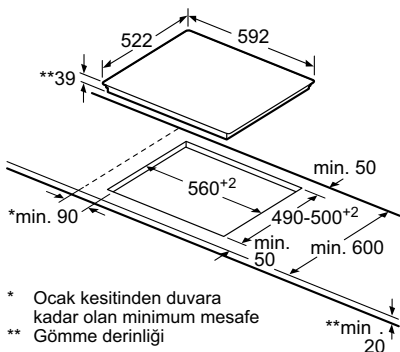

DİKKAT!

Bu ölçüler temsili olup her cihaz tipine göre farklılık gösterebilir. Bu nedenle doğru mesafeleri belirlemek için ürün kataloğuna, internet sitelerindeki teknik çizimlere ya da montaj kılavuzuna bakılmalıdır.

Ankastre ocağınızın altına fırın monte edilmesi durumunda dikkat edilmesi gereken minimum mesafe bilgisi için lütfen ankastre fırınınızın montaj bilgilerine bakınız.

- Ocak kesitinden duvara kadar olan minimum mesafe
- ** Gömme derinliği

Ölçüler mm cinsindedir