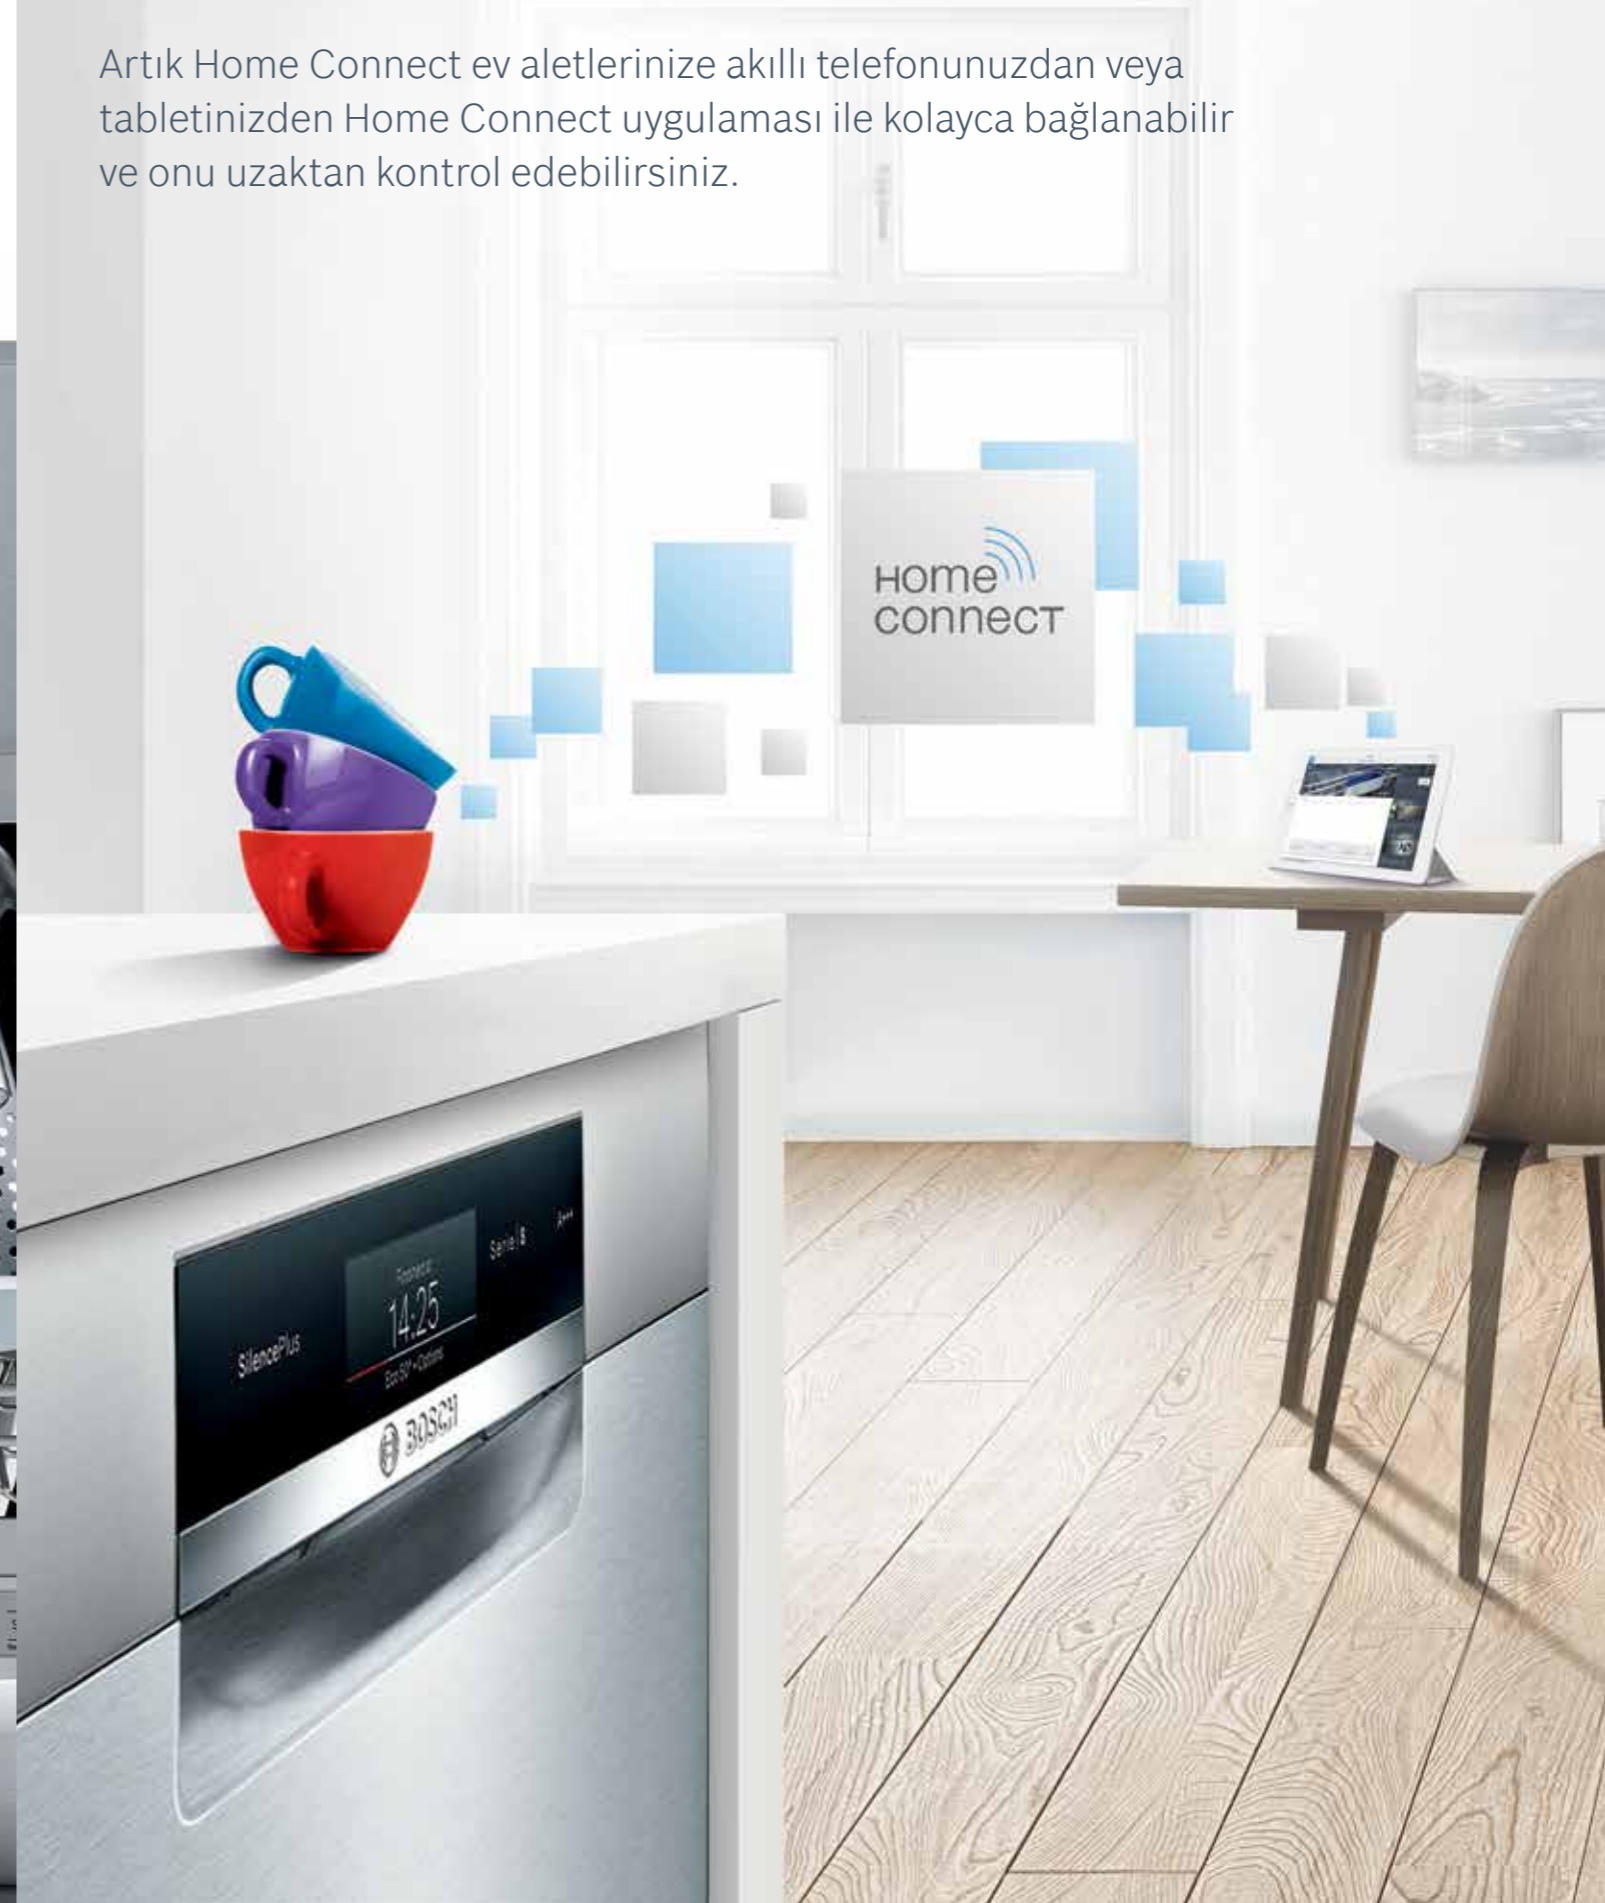

Hayatınızı uzaktan kolaylaştıran teknoloji: Home Connect.

Artık Home Connect ev aletlerinize akıllı telefonunuzdan veya tabletinizden Home Connect uygulaması ile kolayca bağlanabilir ve onu uzaktan kontrol edebilirsiniz.