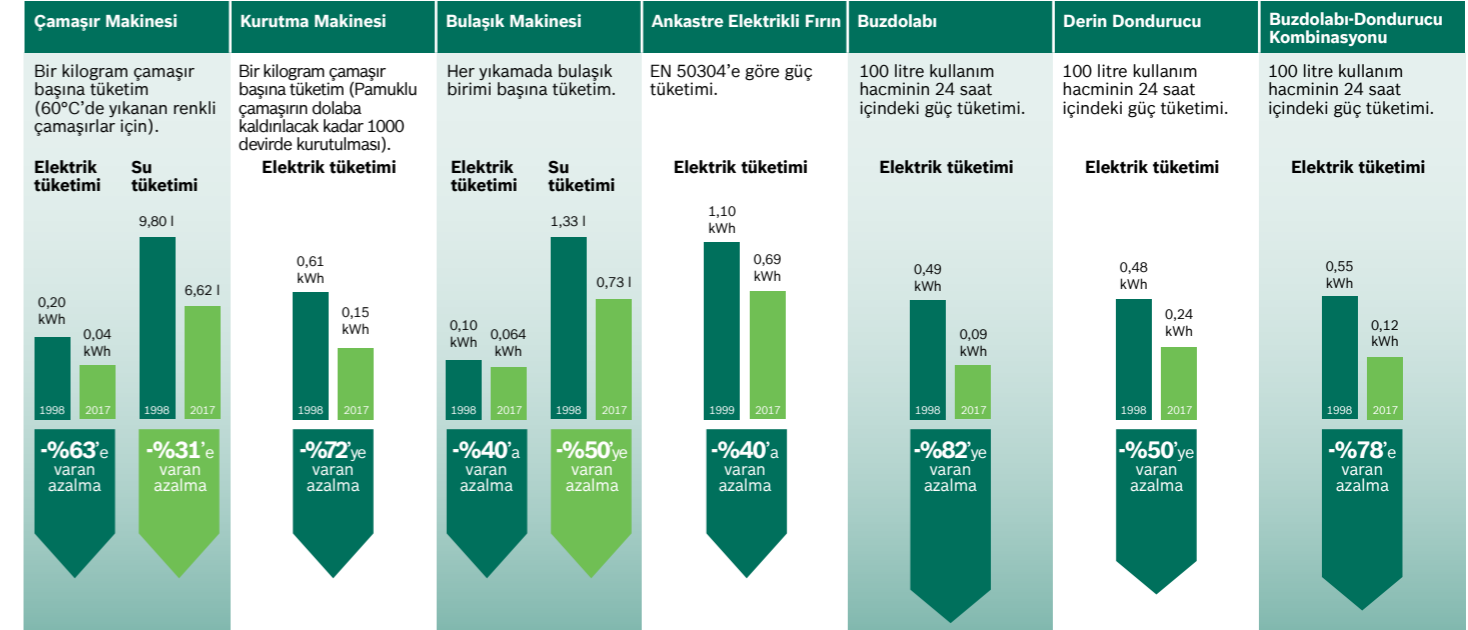

+4 yıl ek garanti hizmetini montaj anında 119 TL'den başlayan özel fiyatlarla* satın alabilirsiniz.

Otel, çamaşırhane vb. ticari amaçlı yerlerde kullanılmak üzere satın alınan ürünlere ek garanti belgesi yapılmaz.

Cihazınızın garanti belgesi yerine geçen ek garanti servis fişinizi ve ürün satış faturanızı garanti sürenizin bitimine kadar saklayınız.

Ürün ve model bazında hangi ürünlere ek garanti satışı yapıldığı, fiyat bilgisi ve fatura tarihinden itibaren satın alma süresi konularında detaylı bilgi için 444 6 333 Bosch Çağrı Merkezi'ni arayabilir veya yetkili servislerimiz ile iletişime geçebilirsiniz.

*+4 yıl ek garanti hizmeti kapsamındaki tüm fiyatlar, tavsiye edilen tüketici fiyatlarıdır.

Sadece bugünkü değil gelecekteki yaşamımızı da iyileştiren teknolojiler.

Bosch'un sürdürülebilir, verimli, estetik, ekonomik ve kullanışlı ev aletleri üretirken izlediği yolun temelini teknoloji oluşturur.

1998-2017 yıllarında Bosch ürünlerinde enerji ve su tüketim oranları karşılaştırma tablosu

Yukarıdaki tabloda yer alan verilere; 2017 model Bosch cihazların standart programa göre elde edilen tüketim değerleriyle 1998 ve 1999 yılına ait benzer Bosch modellerin tüketim değerlerinin karşılaştırılmasıyla ulaşılmıştır. Bu tabloda yer alan 2017 model cihazlar şunlardır: WAY 287X2 TR kodlu çamaşır makinesi, WTY 88860 TR kodlu kurutma makinesi, SMI 88TS06 T kodlu bulaşık makineleri, KGN 56HB40 N kodlu buzdolabı, GSN 54VW30 N kodlu derin dondurucu, KSV 36VI30 N kodlu buzdolabı, HBG 635BS1 kodlu elektrikli fırın.

Bosch online satış.

Evinizden çıkmadan, yorulmadan; Bosch ev aletlerinden herhangi birini, ürün aksesuarlarını ve hatta temizlik malzemelerini satın almanın yolu güvenli, garantili ve yetkin online satıştan geçer.

Online alışveriş için www.bosch-home.com.tr/online-satis/ adresini ziyaret edebilirsiniz.