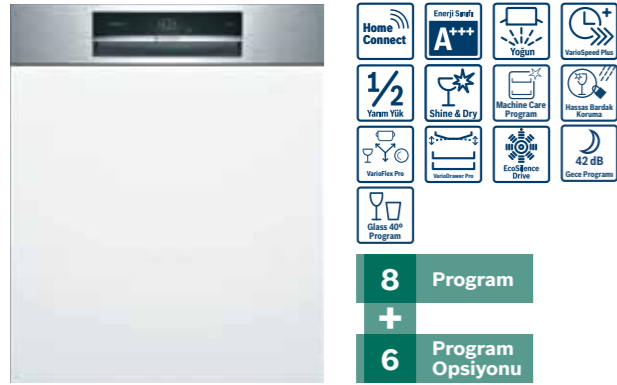

Home Connect Bulaşık Makinesi

Home Connect teknolojisi, hayatınızdaki daha önemli şeyler için size zaman yaratır. Home Connect bağlantısı ile akıllı telefonunuzdan ya da tabletinizden bulaşık makinenize uzaktan bağlanabilir ve onu çalıştırabilirsiniz. Dilerseniz bulaşık makinenizin programı bittiğinde Home Connect uygulamalı akıllı telefonunuza bildirim gelmesini sağlayabilirsiniz. Böylece günlük programınızı dilediğiniz gibi ayarlayabilirsiniz. Mesela evde kaç adet bulaşık makinesi tableti olduğunu bilmiyor musunuz; endişelenmeyin, akıllı telefonunuzdaki Home Connect uygulaması son 5 adet kaldığında sizi uyarır. Böylece evdeki tabletiniz bitmeden yenisini almış olursunuz.

SMI 88TS06 T
Serie | 8
Home Connect
PerfectDry
Bulaşık Makinesi

Performans ve Tüketim Değerleri

- Enerji sınıfı: A+++
- Ses seviyesi: 44 dB, Su tüketimi: 9,5 l
- Enerji tüketimi: 0,83 kWh, Kapasite: 14 kişilik

Program ve Ek Opsiyonlar

- 8 programlı: Auto 65-75°C, Auto 45-65°C, Auto 35-45°C, Eko 50°C, Gece 50°C, Bardak 40°C, Hızlı 45°C, Ön yıkama
- 6 özel opsiyon: Home Connect, IntensiveZone, VarioSpeed Plus, Yarım yük, Parlak kurutma, MachineCare (Makine bakımı)

Sepet Özellikleri

- VarioFlex Pro sepetler
- VarioDrawer Pro (Esnek 3. çekmece)
- Yüksekliği ayarlanabilir üst sepet (Rackmatic)
- Alt ve üst sepette katlanır raf: 8/6 adet
- Gümüş renkli XXL sepetler

Diğer Özellikler

- Zeolit® kurutma teknolojisi ile mükemmel parlaklık ve hızlı kurutma
- Geniş TFT ekran ve dokunmatik tuşlar
- Hassas bardak koruma sistemi
- Eco Silence BLDC motor teknolojisi
- AquaSensor, Yük sensörü
- Deterjan otomatığı (Auto3in1)
- Paslanmaz çelik
- Başlama zamanını erteleme özelliği: 1-24 saat
- EmotionLight (Kapak açıldığında yanan beyaz ışık)
- Özel kadeh tutucu
- AquaStop Plus su taşma emniyeti
- Çocuk emniyet kilidi, Servo kilit
- Boyutlar: 815 mm x 598 mm x 573 mm