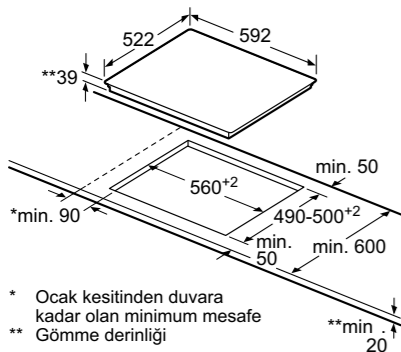

* Ocak kesitinden duvara kadar olan minimum mesafe
** Gömme derinliği

Ölçüler mm cinsindedir

DİKKAT!

Bu ölçüler temsili olup her cihaz tipine göre farklılık gösterebilir. Bu nedenle doğru mesafeleri belirlemek için ürün kataloğuna, internet sitelerindeki teknik çizimlere ya da montaj kılavuzuna bakılmalıdır.

Ankastre ocağınızın altına fırın monte edilmesi durumunda dikkat edilmesi gereken minimum mesafe bilgisi için lütfen ankastre fırınınızın montaj bilgilerine bakınız.