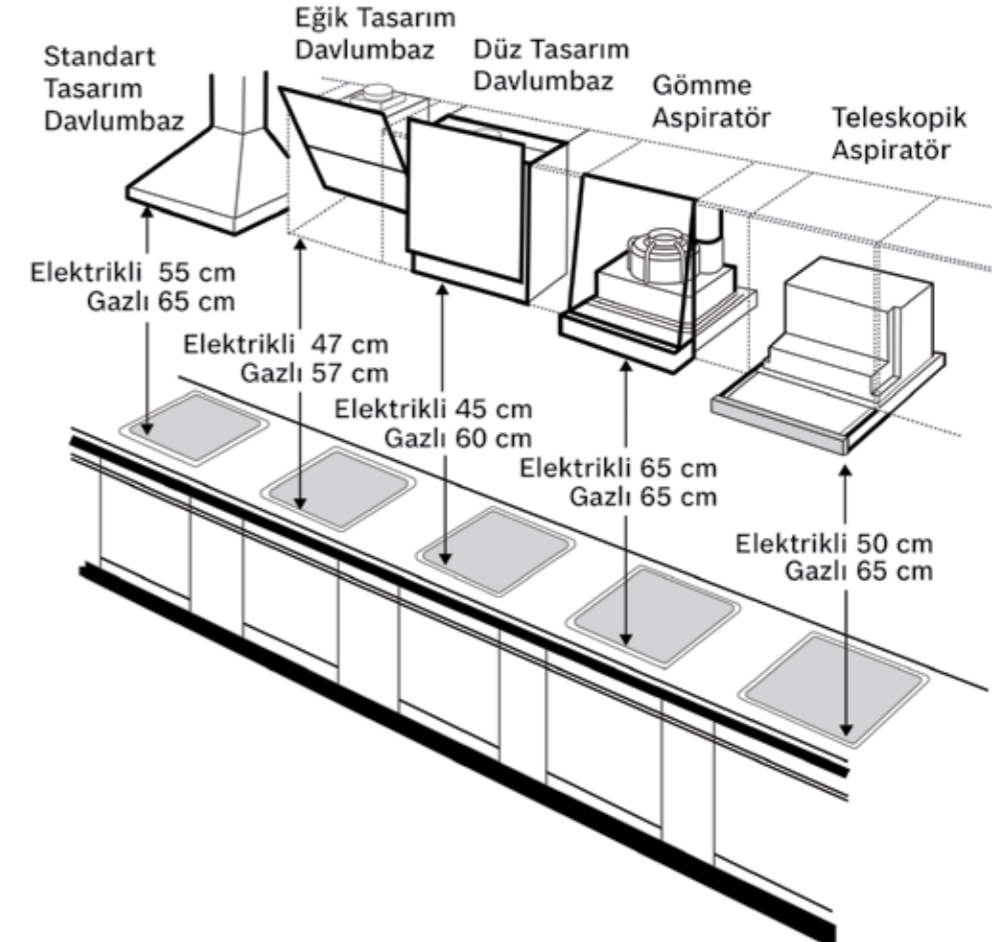

Ankastre Ocak ve Davlumbaz Montaj Rehberi.

Ankastre ürünlerin gerçekten "güle güle" kullanılması için montaj aşamasında dikkat edilmesi gereken bazı noktalar vardır. Bunlardan en önemlisi, ürünlerin çevresindeki duvar ve eşyalara olan mesafesidir. Montaj alanı ölçüleri ile katalogta belirtilen ölçüler örtüşmüyorsa; kullanıcı, alanın uygun hale getirilmesi konusunda bilgilendirilir ve kesinlikle cihazın montajı yapılmaz.

OCAK İLE DAVLUMBAZ/ASPIRATÖR ARASI MESAFELER

Uluslararası TS EN 60335 - 2 - 31 standardına göre (ürün katalogunda, internet sitelerindeki teknik çizimde ya da montaj kılavuzunda aksi belirtilmedikçe) ocak ile aspiratör/davlumbaz arasındaki asgari mesafeler aşağıda belirtildiği gibi olmalıdır.

(Gazlı ocak için ilgili mesafe ızgaranın üst seviyesi ile davlumbazın alt seviyesi arası olmalıdır. Elektrikli ocak için mesafe ise ocak yüzeyinden alınır.)

DİKKAT!

Bu ölçüler temsili olup her cihaz tipine göre farklılık gösterebilir. Bu nedenle doğru mesafeleri belirlemek için ürün kataloguna, internet sitelerindeki teknik çizimlere ya da montaj kılavuzuna bakılmalıdır.