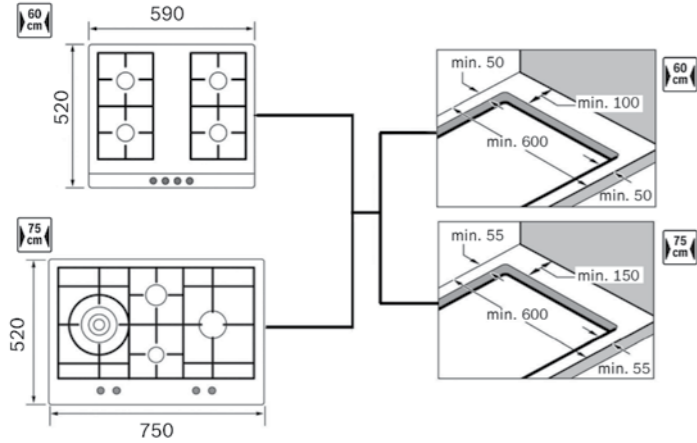

ANKASTRE OCAK ARKA/YAN DUVAR VE TEZGÂH ÖN MESAFELERİ

Ankastre gazlı ocakların tezgâh kesim yerlerinin asgari mesafeleri aşağıda belirtildiği gibi olmalıdır.

60 cm

- Arka duvarla mesafe 5 cm
- Yan duvarla (sağ ya da sol) mesafe 10 cm

- Arka duvarla mesafe 5,5 cm
- Yan duvarla (sağ ya da sol) mesafe 15 cm

Arka mesafe duvarın kaplanmış yüzeyinden itibaren kesim yerine kadar alınmaktadır. Süpürgelik yüksekliği 7 cm'i geçtiğinde duvar kaplaması olarak kabul edilir ve mesafe süpürgelikten itibaren alınır.

DİKKAT!

Bu ölçüler temsili olup her cihaz tipine göre farklılık gösterebilir. Bu nedenle doğru mesafeleri belirlemek için ürün kataloğuna, internet sitelerindeki teknik çizimlere ya da montaj kılavuzuna bakılmalıdır.

Cihaz tipi	Minimum mesafe A (mm)	Minimum mesafe B (mm)	Minimum mesafe C (mm)
Cam ocak tablalı ürünler	100	60	50
Çelik / Emaye ocak tablalı ürünler	100	80	50

Ankastre ocağın kurulumu esnasında yukarıdaki tabloda verilen ölçülere uyulmalıdır.

Bilgi: Yukarıdaki tablo değerlerini cihazınızın tipine göre dikkate alınız.