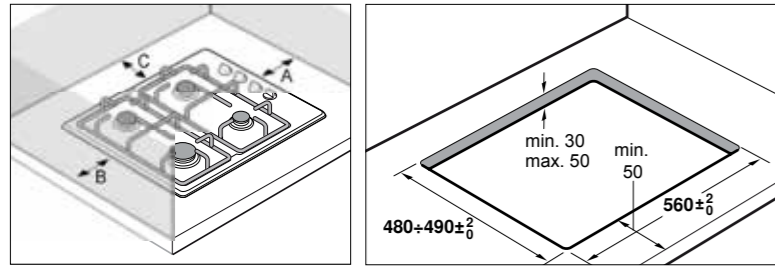

DİKKAT!

Cihaz A ve B yüzeylerinin her ikisinin de bulunduğu bir alana kurulmamalıdır. Sağdan düğmeli ocaklar için geçerlidir.

ANKASTRE OCAK ARKA/YAN DUVAR VE TEZGÂH ÖN MESAFELERİ

Ankastre elektrikli ocakların tezgâh kesim yerlerinin asgari mesafeleri aşağıda belirtildiği gibi olmalıdır.

- Arka duvarla mesafe en az 5 cm
- Yan duvarla (sağ ya da sol) mesafe en az 9 cm
- Tezgâh ön kenarıyla mesafe 5 cm

Arka mesafe duvarın kaplanmış yüzeyinden itibaren kesim yerine kadar alınmaktadır. Süpürgelik yüksekliği 7 cm'i geçtiğinde duvar kaplaması olarak kabul edilir ve mesafe süpürgelikten itibaren alınır.