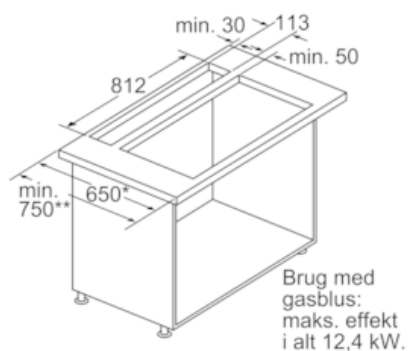

##### Teknisk data

Typologi : Traditionel  
Godkendelse af certifikater : CE, VDE  
Længde på elledning (cm) : 150  
Nichemål ved indbygning, mm (H x B x D) : 652mm x 812.0mm x 113mm  
Højde på produktet, uden skorsten (mm) : 651  
Nettovægt (kg) : 35,061  
Kontroltype : elektronisk  
Antal hastighedsindstillinger : 3 trin + 2 intensiv  
Maksimalt udsugningsluft (m<sup>3</sup>/h) : 450  
Maksimal udsugning intensiv ved recirkulation (m<sup>3</sup>/h) : 680.0  
Maksimalt udsugningsluft intensiv (m<sup>3</sup>/h) : 710  
Antal lamper : 1  
Lydniveau (dB(A) re 1 pW) : 61  
Diameter af luftudtag (mm) : 150  
Fedtfiltermateriale : Vaskbar aluminium  
EAN-kode : 4242004169277  
Tilslutningseffekt (W) : 285  
Strømstyrke (A) : 10  
Elementspænding (V) : 230  
Frekvens (Hz) : 50  
Stiktype : Schukostik med jord  
Installation : Indbygning

N 90, Bordemfang, 90 cm, rustfrit stål  
199L59N0

Stregtegninger

- \* Dybden 650 mm kun i kombination med smalle kogesektioner.
  - \*\* Min. 750 mm til kogesektioner på 500 mm udskæringsdybde.
- Mål i mm