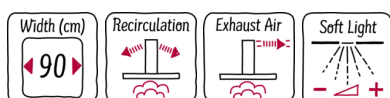

N 90, Bordemfang, 90 cm, rustfrit stål  
199L59N0

COOKING PASSION SINCE 1877

C

Bordemfang til montering i køkkenbordet – diskret og elegant.  
Placeres bag kogesektionen og køres op efter behov

- ✓ Med en kapacitet på op til 710 m<sup>3</sup>/h renses luften optimal under madlavningen.
- ✓ Ekstra lydsvag med kun 47 dB
- ✓ Energibesparende LED-belysning for optimalt overblik over madlavningen.
- ✓ Intensivt niveau – øget effekt fjerner kraftig mados, med automatisk tilbagesstilling efter Intensivtrin med automatisk tilbagesstilleng, 5 eller 10 min..

##### Teknisk data

Typologi : Traditionel  
Godkendelse af certifikater : CE, VDE  
Længde på elledning (cm) : 150  
Nichemål ved indbygning, mm (H x B x D) : 652mm x 812.0mm x 113mm  
Højde på produktet, uden skorsten (mm) : 651  
Nettovægt (kg) : 35,061  
Kontroltype : elektronisk  
Antal hastighedsindstillinger : 3 trin + 2 intensiv  
Maksimalt udsugningsluft (m<sup>3</sup>/h) : 450  
Maksimal udsugning intensiv ved recirkulation (m<sup>3</sup>/h) : 680.0  
Maksimalt udsugningsluft intensiv (m<sup>3</sup>/h) : 710  
Antal lamper : 1  
Lydniveau (dB(A) re 1 pW) : 61  
Diameter af luftudtag (mm) : 150  
Fedtfiltermateriale : Vaskbar aluminium  
EAN-kode : 4242004169277  
Tilslutningseffekt (W) : 285  
Strømstyrke (A) : 10  
Elementspænding (V) : 230  
Frekvens (Hz) : 50  
Stiktype : Schukostik med jord  
Installation : Indbygning