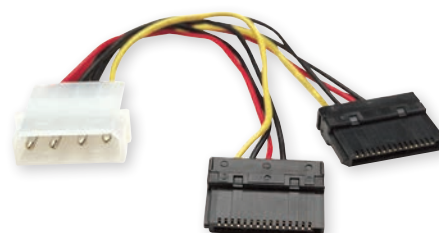

SATA Y-Stromkabel ▶

[349369] 4-pol. Molex-Stecker auf 2 x 15-pol. Stecker, 15 cm