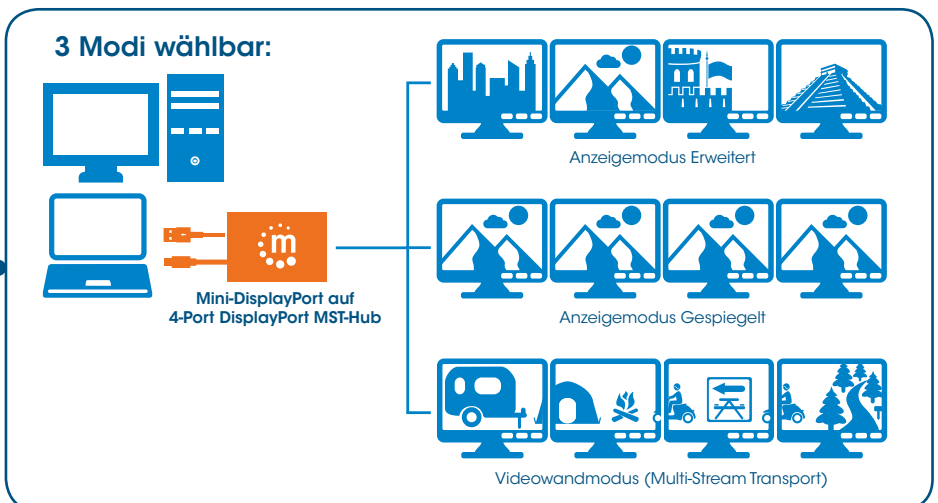

Anwendungs- beispiel: