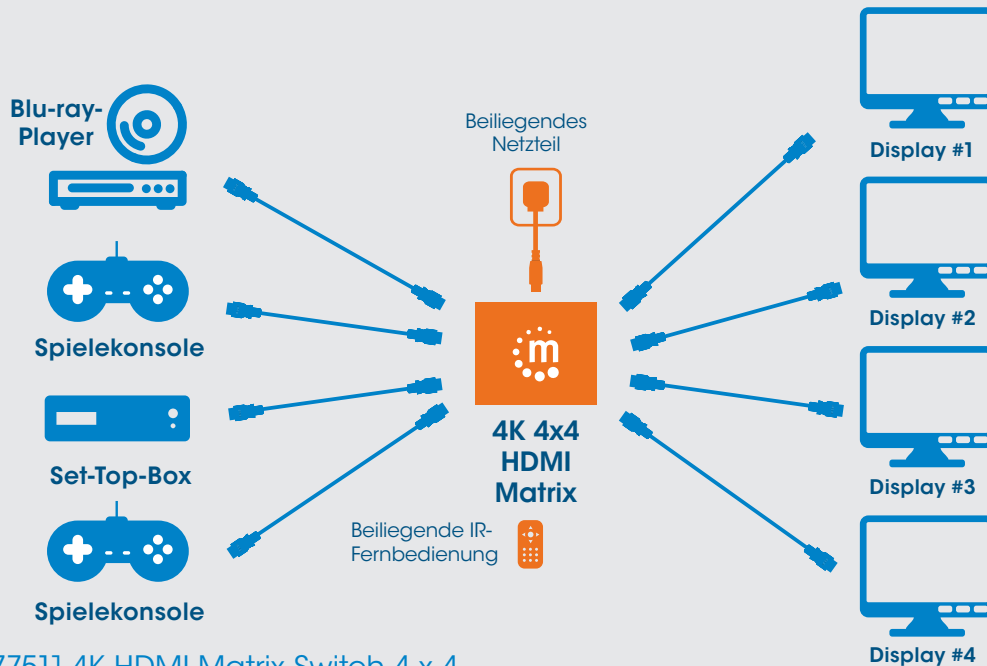

[MATRIX-SWITCHE]

Möchten Sie mehrere Zuspielgeräte an mehrere Displays anschließen und zwischen ihnen umschalten?