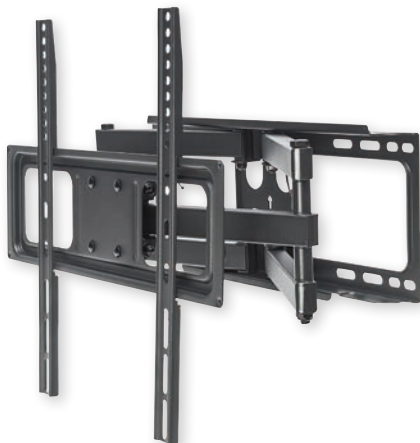

## Universal TV-Wandhalterung, neigbar

**[460941]** Geeignet für Bildschirme von 32" bis 55" und bis zu 35 kg

## Universal TV-Wandhalterung aus Aluminium, extraflach, neig- und schwenkbar

**[461313]** Geeignet für Bildschirme von 32" bis 55" und bis zu 30 kg, -15° bis 15° neigbar, 80° schwenkbar und ±5° horizontal nachjustierbar

## Universal TV-Wandhalterung, neigbar, mit integrierter Ablagefläche

**[461450]** Geeignet für Bildschirme von 32" bis 55" und bis zu 35 kg, -12° bis +12° neigbar

## Universal Basic TV-Wandhalterung, neig- und schwenkbar

**[461320]** Geeignet für Bildschirme von 32" bis 55" und bis zu 35 kg, +10° bis -15° neigbar, ±90° schwenkbar und ±3° horizontal nachjustierbar