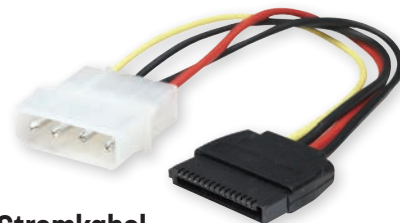

Serial AT Attachment (SATA) ist eine Schnittstelle, die PCs mit Speichermedien wie optischen Laufwerken, HDD-Festplatten (Hard Disk Drives) und SSD-Festplatten (Solid State Drives) verbindet. SATA hat die unterlegene IDE-Schnittstelle abgelöst und mit einem schnelleren, vielseitigeren Standard ersetzt. SATA existiert in zwei Varianten: Daten und Strom. Die 7-pol. Datenkabel können entweder intern (SATA) oder extern (eSATA) verwendet werden. Die Stecker der SATA-Stromkabel sehen den Datenkabeln ähnlich, haben aber ein größeres Format und 15 statt 7 Pins.

Stromkabel umfassen neben Netzkabeln mit zahlreichen Steckervarianten auch SATA- und USB-Kabel. Sie werden für interne und externe Anwendungen eingesetzt.

Stromkabel

[300148] PC (C13, Kaltgeräteanschluss) auf Schutzkontakt CEE 7/4, 1,8 m

Stromkabel

[301152] Kaltgeräteverlängerung, C14-Stecker auf C13-Buchse, 1,8 m

Stromkabel

[339100] CEE 7/16-Stecker auf C7-Buchse ("Euro 8"), 1,8 m

Stromkabel für Notebooknetzteile

[371131] C5 auf Schutzkontakt, 1,8 m

Stromkabel

[322843] C7 auf BS 1363 (3-pol. UK-Stecker), 1,8 m

Internes Y-Stromkabel

[301503] 5,25" Stecker auf 2 x 5,25" Buchse, 20 cm

SATA-Datenkabel

[340700] 7-pol. SATA-Kabel Stecker auf Stecker, 50 cm

SATA-Stromkabel

[342766] 4-pol. Molex-Stecker auf 15-pol. Stecker, 15 cm

SATA Y-Stromkabel ▶

[349369] 4-pol. Molex-Stecker auf 2 x 15-pol. Stecker, 15 cm