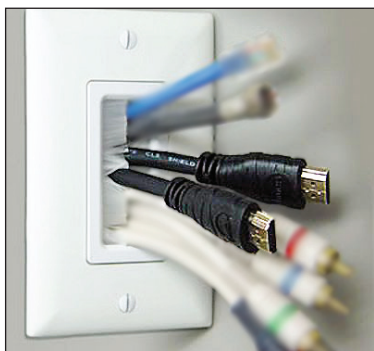

Was sind **CL3-ZERTIFIZIERTE** HDMI-Kabel

& wofür werden sie **verwendet**?

Manhattan CL3 HDMI-Kabel bieten eine besonders hohe Spannungsfestigkeit und bestehen aus raucharmem Material. Diese Eigenschaften machen sie ideal bei der Installation in Wänden.