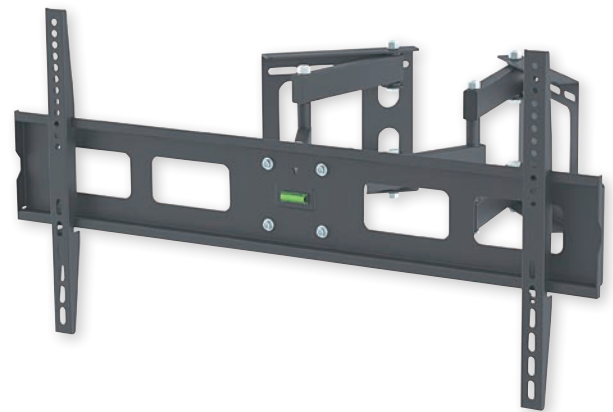

## Universal TV-Wandhalterung, neig- und schwenkbar

**[461252]** Geeignet für Bildschirme von 32" bis 55" und bis zu 50 kg, -20° bis 10° neigbar und 180° schwenkbar

## Universal TV-Wandhalterung aus Aluminium, neig- und schwenkbar

[461306] Geeignet für Bildschirme von 32" bis 55" und bis zu 50 kg, -15° bis 5° neigbar, ±60° schwenkbar und ±2,5° horizontal nachjustierbar

## Universal TV-Wandhalterung, neigbar und horizontal nachjustierbar

[461474] Geeignet für Bildschirme von 32" bis 55" und bis zu 80 kg, -10° bis +5° neigbar

## Universal TV-Eckhalterung, neig- und schwenkbar

[461214] Geeignet für Bildschirme von 37" bis 63" und bis zu 60 kg, ±5° neigbar, 120° schwenkbar und ±5° horizontal nachjustierbar