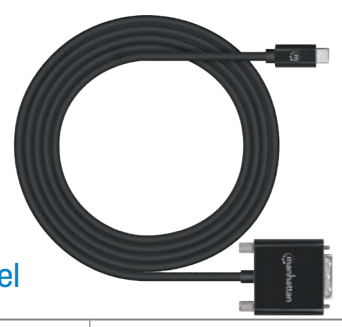

1080p@60Hz  
DVI-Kabel, Single Link

Art. #	Länge	Verpackung	Anschlüsse
355322	2 m	Polybag	DVI-D 18+1 St./DVI-D 18+1 St.

1080p@60Hz  
HDMI auf DVI-Kabel

Art. #	Länge	Verpackung	Anschlüsse
322782	1 m	Polybag	HDMI St./DVI-D 24+1 St.
372503	1,8 m	Polybag	HDMI St./DVI-D 24+1 St.
372510	3 m	Polybag	HDMI St./DVI-D 24+1 St.
372527	5 m	Polybag	HDMI St./DVI-D 24+1 St.

1080p@60Hz  
USB-C auf DVI-Adapterkabel

Art. #	Länge	Verpackung	Anschlüsse
152457	2 m	Polybag	USB-C St./DVI-D 18+1 St.

**Video Graphics Array/Super Video Graphics Array (VGA/SVGA)** ist ein analoges Format, das von den digitalen Schnittstellen DVI, HDMI und DisplayPort weitestgehend abgelöst wurde, ist aber durch die lange Verwendung von älteren Monitoren immer noch verbreitet. SVGA hat sich als Name für den 15-poligen D-Sub-Stecker etabliert, der die offizielle Bezeichnung HD15 trägt. Größter Vorteil von SVGA ist die hohe Signalreichweite, die bis zu 40 m nicht an Qualität verliert. Zum erweiterten Schutz vor Interferenzen und für eine noch höhere Signalintegrität sind diese Kabel auch mit integrierten Ferritkernen erhältlich.