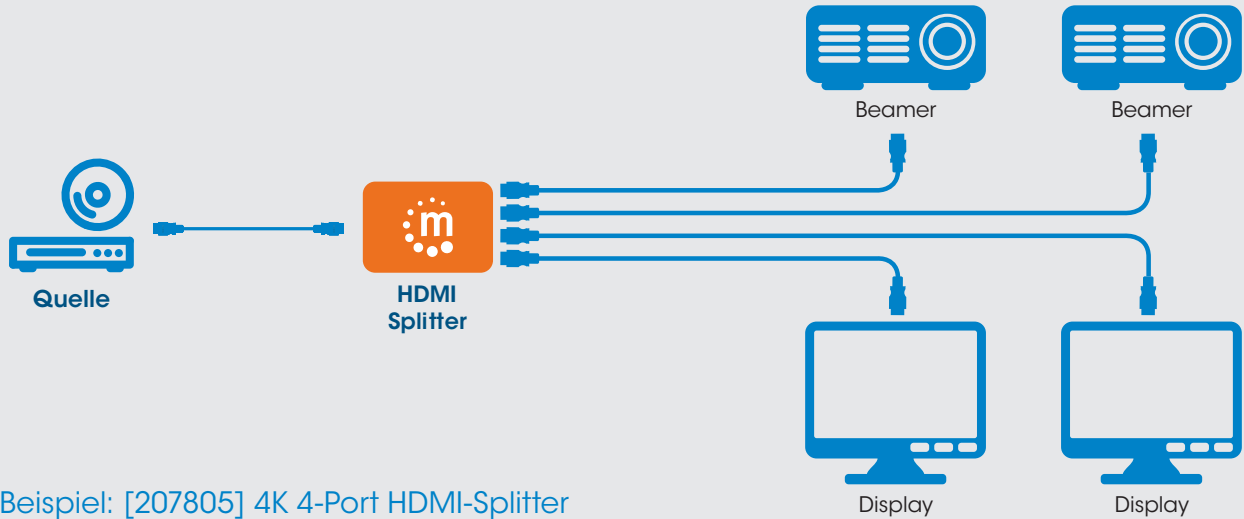

[SPLITTER] Möchten Sie ein HDMI-Signal gleichzeitig auf mehreren Displays darstellen?

Beispiel: [207805] 4K 4-Port HDMI-Splitter