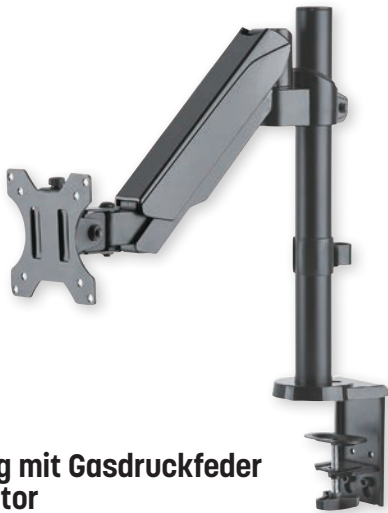

Tischhalterung mit Gasdruckfeder für einen Monitor

[461573] Für ein Display von 17" bis 32" und bis zu 8 kg, Kugelgelenk, $\pm 35^\circ$ neigbar, $\pm 90^\circ$ schwenkbar, $\pm 180^\circ$ rotierbar