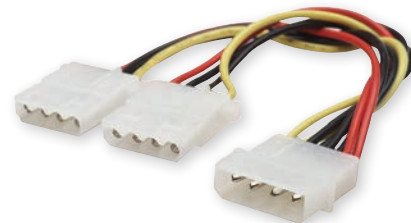

Internes Y-Stromkabel

[301503] 5,25" Stecker auf 2 x 5,25" Buchse, 20 cm