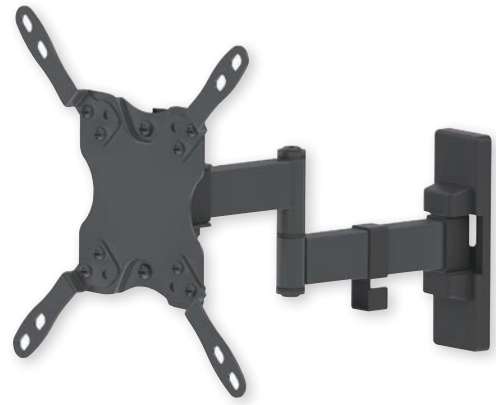

## Universal TV-Wandhalterung, neig- und schwenkbar

**[460958]** Zweifach schwenkbarer Arm, geeignet für Bildschirme von 13" bis 27" und bis zu 15 kg,  $\pm 70^\circ$  neigbar,  $90^\circ$  schwenkbar

## Universal TV-Wandhalterung, neig- und schwenkbar

**[461382]** Zweifach schwenkbarer Arm, geeignet für Bildschirme von 13" bis 27" und bis zu 20 kg,  $+5^\circ$  bis  $-12^\circ$  neigbar,  $\pm 90^\circ$  schwenkbar,  $\pm 3^\circ$  horizontal nachjustierbar

## Universal TV-Wandhalterung, neigbar

**[423717]** Geeignet für Bildschirme von 13" bis 32" und bis zu 20 kg,  $-15^\circ$  bis  $10^\circ$  neigbar

## Universal TV-Wandhalterung, neig- und schwenkbar

[461399] Ein Schwenkarm, geeignet für Bildschirme von 13" bis 42" und bis zu 20 kg, +5° bis -12° neigbar, ±90° schwenkbar, ±3° horizontal nachjustierbar