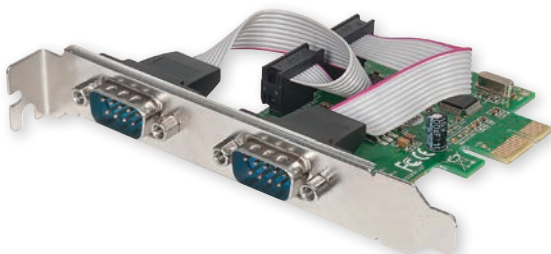

Serielle PCI-Express-Karte

[152082] Zwei DB9-Ports, geeignet für PCI Express x1, x4, x8 and x16 Lanes