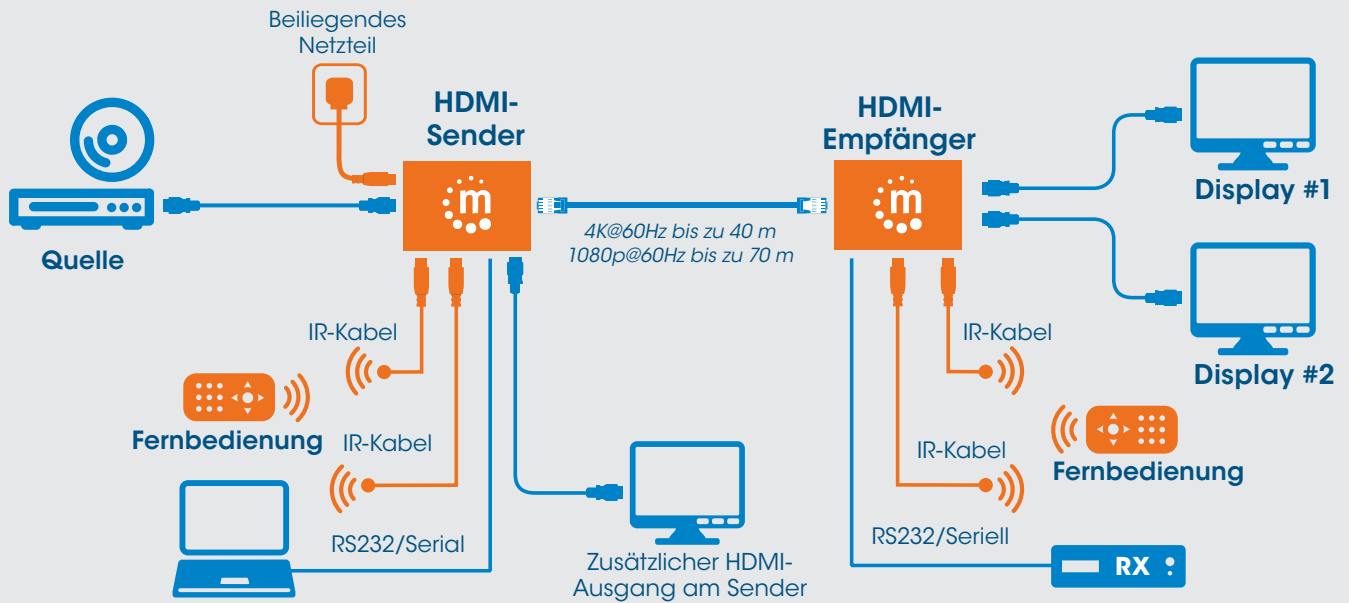

[461207] Traglast bis zu 20 kg, geeignet für Wand- und Deckenmontage  $\pm 15^\circ$  neigbar,  $\pm 8^\circ$  schwenkbar

**Universal Deckenhalterung für Beamer**

[424820] Traglast bis zu 10 kg, Aluminium,  $\pm 10^\circ$  neigbar, 360° schwenkbar und höhenverstellbar

**Universal Deckenhalterung für Beamer**

[424868] Traglast bis zu 15 kg, Stahl;  $\pm 180^\circ$  neigbar, 360° schwenkbar und höhenverstellbar

**Universal Deckenhalterung für Beamer**

[424851] Traglast bis zu 20 kg, Aluminium,  $\pm 20^\circ$  neigbar, 360° schwenkbar und höhenverstellbar

## [EXTENDER]

Möchten Sie ein HDMI-Signal über große Distanzen verlängern?

Beispiel: [208291] 4K HDMI HDBaseT Extender mit Dual-HDMI-Ausgang

### 4K HDMI HDBaseT over Ethernet Extender Kit

[207973] HDMI-Signalverlängerung mit 4K@30Hz bis zu 70 m und 1080p@60Hz bis zu 100 m über ein Netzkabel, Power over Cable (PoC), bi-direktionale Infrarot-Unterstützung, RS232-Unterstützung