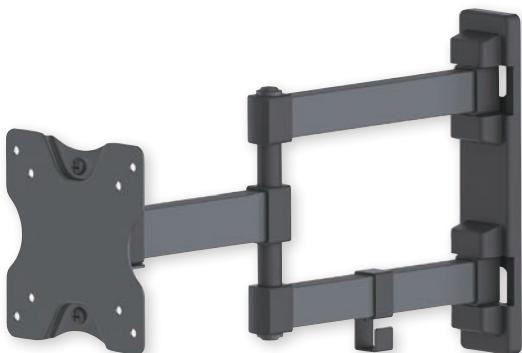

## Universal TV-Wandhalterung, neig- und schwenkbar

**[423670]** Zweifach schwenkbarer Arm, geeignet für Bildschirme von 13" bis 27" und bis zu 15 kg,  $\pm 15^\circ$  neigbar,  $180^\circ$  schwenkbar

## Universal TV-Wandhalterung, neig- und schwenkbar

**[460965]** Ein Schwenkarm, geeignet für Bildschirme von 13" bis 27" und bis zu 15 kg,  $\pm 45^\circ$  neigbar,  $90^\circ$  schwenkbar

## Universal TV-Wandhalterung, neig- und schwenkbar

**[460958]** Zweifach schwenkbarer Arm, geeignet für Bildschirme von 13" bis 27" und bis zu 15 kg,  $\pm 70^\circ$  neigbar,  $90^\circ$  schwenkbar