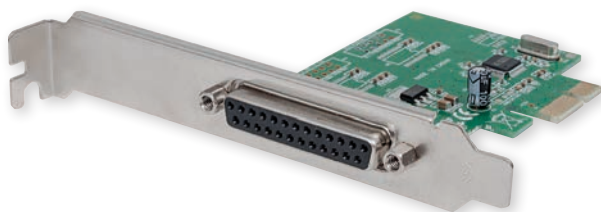

Parallele PCI-Express-Karte

[152099] Ein DB25-Port, IEEE 1284; geeignet für PCI Express x1, x2, x4, x8 und x16