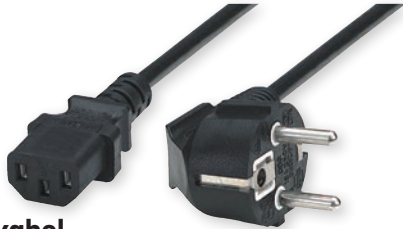

Serial AT Attachment (SATA) ist eine Schnittstelle, die PCs mit Speichermedien wie optischen Laufwerken, HDD-Festplatten (Hard Disk Drives) und SSD-Festplatten (Solid State Drives) verbindet. SATA hat die unterlegene IDE-Schnittstelle abgelöst und mit einem schnelleren, vielseitigeren Standard ersetzt. SATA existiert in zwei Varianten: Daten und Strom. Die 7-pol. Datenkabel können entweder intern (SATA) oder extern (eSATA) verwendet werden. Die Stecker der SATA-Stromkabel sehen den Datenkabeln ähnlich, haben aber ein größeres Format und 15 statt 7 Pins.

Stromkabel umfassen neben Netzkabeln mit zahlreichen Steckervarianten auch SATA- und USB-Kabel. Sie werden für interne und externe Anwendungen eingesetzt.

Stromkabel

[300148] PC (C13, Kaltgeräteanschluss) auf Schutzkontakt CEE 7/4, 1,8 m