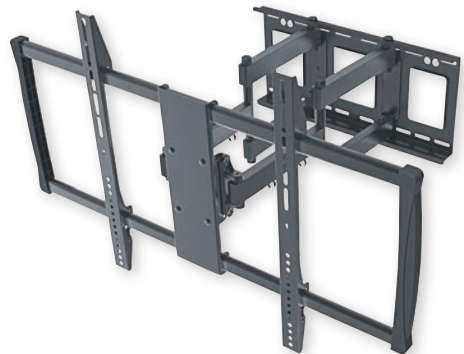

## Videowand-TV-Halterung

**[461702]** Für einen Bildschirm von 45" bis 70" und bis zu 70 kg

- Neigbar von  $-5^{\circ}$  bis  $3^{\circ}$  für den optimalen Blickwinkel
- Verriegelungssystem zum Schutz vor Diebstahl
- Detailanpassungen möglich (nach oben, nach unten, nach außen und innen neigen, nach links und rechts schwenken) für eine nahtlose Anordnung von mehreren Displays

## TV-Wandhalterung für Montage über dem Kamin

**[461825]** Geeignet für Bildschirme von 40" bis 70" und bis zu 35 kg; höhenverstellbar, neig-, schwenk- und rotierbar

- Höhenverstellbar bis zu 69 cm
- +5° bis -15° neigbar, ±45° schwenkbar und ±16° rotierbar
- Robuste Stahlkonstruktion
- Gepolsterte, isolierte Griffe
- Entspricht VESA-Standards: 200x200, 300x300, 400x200, 400x300, 400x400, 600x400

## Universal TV-Wandhalterung, neigbar

**[423830]** Geeignet für Bildschirme von 37" bis 85" und bis zu 75 kg, ±10° neigbar

## Universal Wandhalterung für Großbildschirme, neig- und schwenkbar

**[461290]** Geeignet für Bildschirme von 37" bis 90" und bis zu 75 kg, -15° bis 5° neigbar, ±60° schwenkbar und ±3° horizontal nachjustierbar