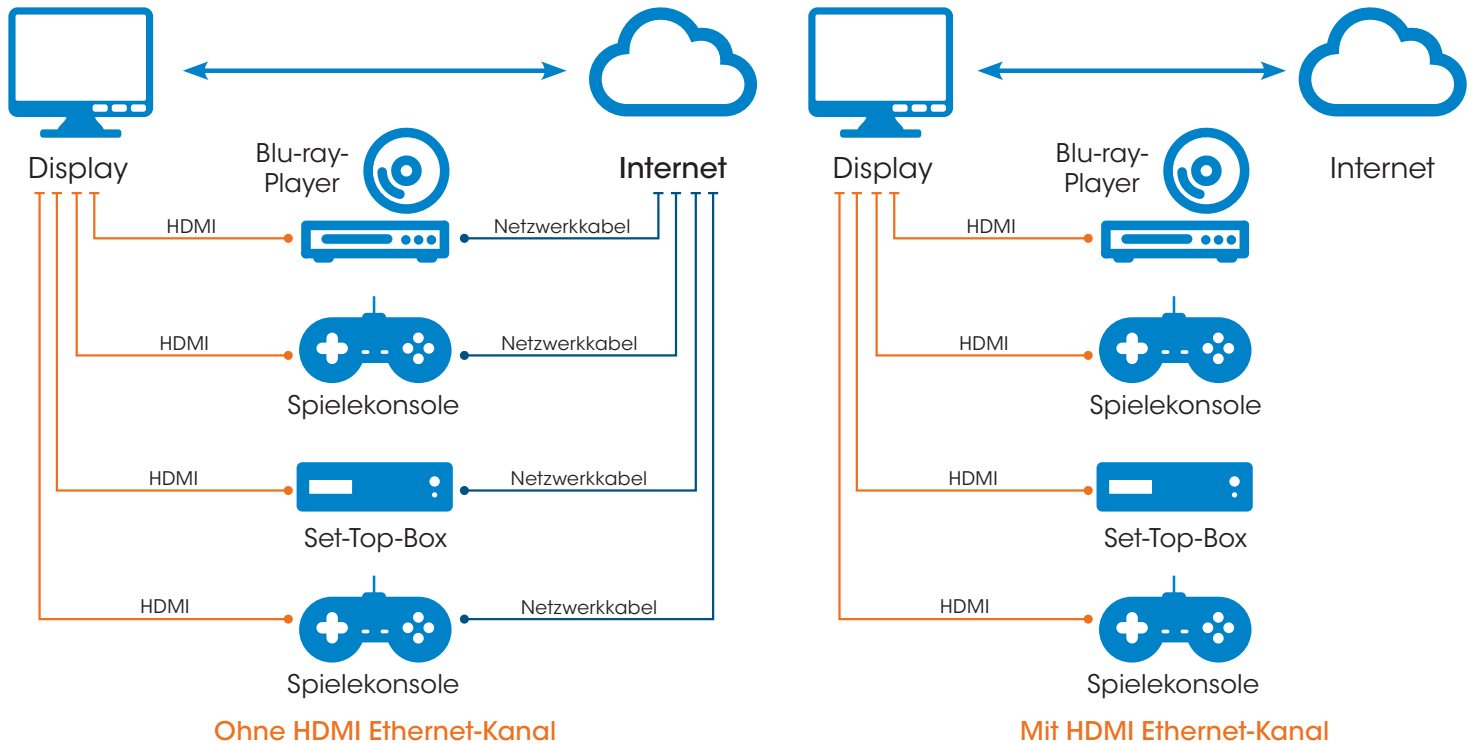

# UNSERE HDMI-KABEL-FLAGGSCHIFFE

**High-Definition Multimedia Interface (HDMI)** hat sich als Schnittstellenstandard für die meisten Audio/Videosysteme im Heimbereich und in professionellen Anwendungen etabliert. HDMI-Kabel können gleichzeitig Video- und Audiosignale mit topmodernen Eigenschaften von einer Medienquelle übertragen. Das macht sie zur beliebtesten Anschlusslösung für Geräte wie Blu-ray-Player, Spielekonsolen, Notebooks sowie Monitore, Beamer und Fernseher.

Extrahohle Reichweite  
Keine Interferenzen

4K@60Hz (UHD) 4:4:4, HDR, ARC, HDCP 2.2, CEC, 3D, 18 Gbit/s Bandbreite, aktives optisches HDMI-Glasfaserkabel

Art. #	Länge	Verpackung	Anschlüsse
355414	10 m	Braune Box	Stecker/Stecker
355421	20 m	Braune Box	Stecker/Stecker
355438	30 m	Braune Box	Stecker/Stecker
355445	50 m	Braune Box	Stecker/Stecker
355452	70 m	Braune Box	Stecker/Stecker
355469	100 m	Braune Box	Stecker/Stecker

# Video-, Audio- & Web- VERBINDUNG über ein einziges HDMI-Kabel

## Der integrierte Ethernet-Kanal in Manhattan HDMI-Kabeln

ermöglicht die Vernetzung und Internetanbindung von mehreren Geräten über die bestehende HDMI-Verbindung – separate Netzwerkkabel pro Gerät werden überflüssig. Der Audio Return Channel sorgt zudem für bi-direktionale Audioübertragung.