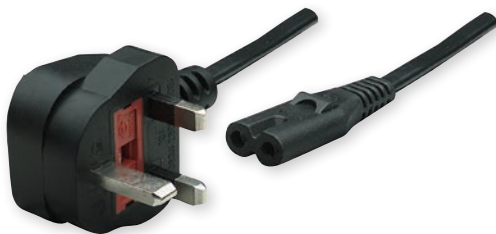

Stromkabel

[322843] C7 auf BS 1363 (3-pol. UK-Stecker), 1,8 m