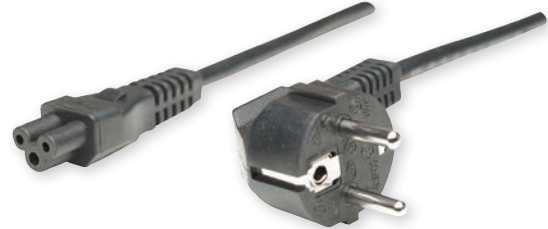

Stromkabel für Notebooknetzteile

[371131] C5 auf Schutzkontakt, 1,8 m