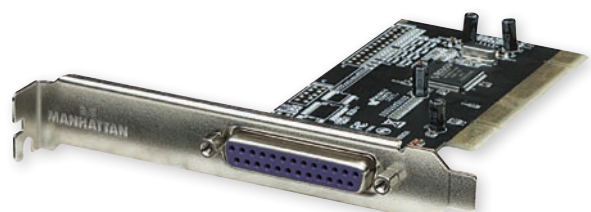

Parallele PCI-Karte

[158220] Ein externer DB25-Port