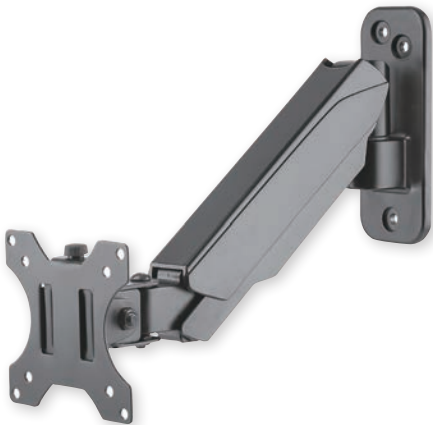

## Tischhalterung mit Monitorarm für vier Displays

[461566] Für zwei Displays von 13" bis 32" und bis zu 8 kg pro Arm, zweifach schwenkbar,  $\pm 45^\circ$  neigbar,  $\pm 180^\circ$  schwenkbar und höhenverstellbar

## Tischhalterung mit Gasdruckfeder für einen Monitor

**[461573]** Für ein Display von 17" bis 32" und bis zu 8 kg, Kugelgelenk,  $\pm 35^\circ$  neigbar,  $\pm 90^\circ$  schwenkbar,  $\pm 180^\circ$  rotierbar

## Tischhalterung mit Gasdruckfeder für einen Monitor

**[461580]** Für ein Display von 17" bis 32" und bis zu 8 kg, Kugelgelenk und Verlängerungsarm,  $\pm 35^\circ$  neigbar,  $\pm 90^\circ$  schwenkbar,  $\pm 180^\circ$  rotierbar