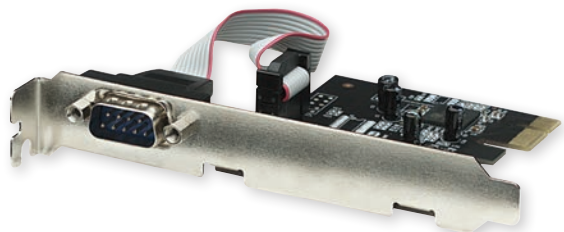

Serielle PCI-Express-Karte

[158152] Ein Port, x1 Lane