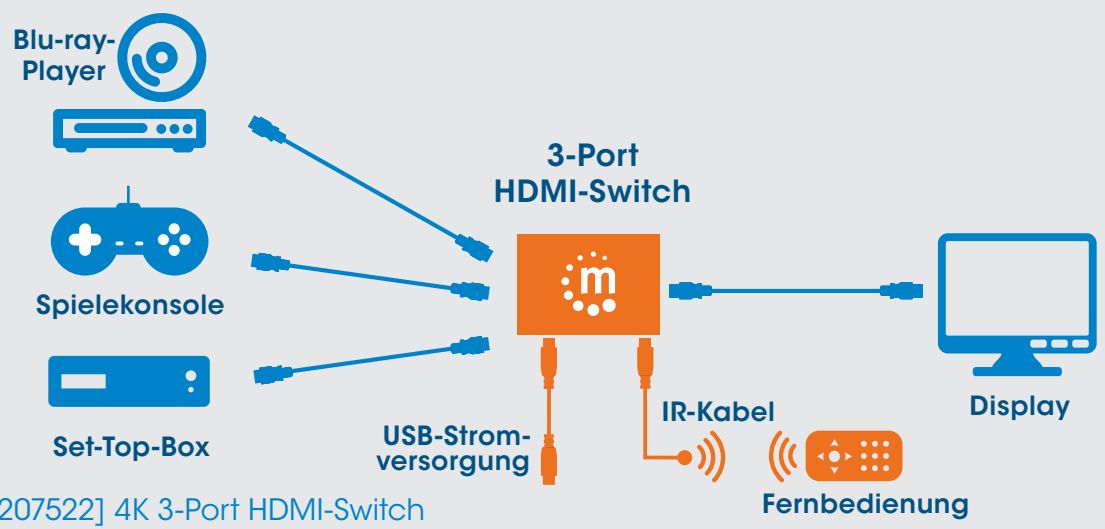

[SWITCHE]

Möchten Sie mehrere Zuspielderäte an ein Display anschließen und zwischen ihnen umschalten?

Beispiel: [207522] 4K 3-Port HDMI-Switch

4K bi-direktionaler 2-Port HDMI-Splitter/Switch ▶

[207850] 4K@30Hz, manuelle Auswahl, passiv (kein Netzteil benötigt), verteilt ein digitales Audio-/Videosignal in 4K/UHD-Qualität auf zwei UHD-HDMI-Displays oder schaltet auf einem Display zwischen zwei Quellen um