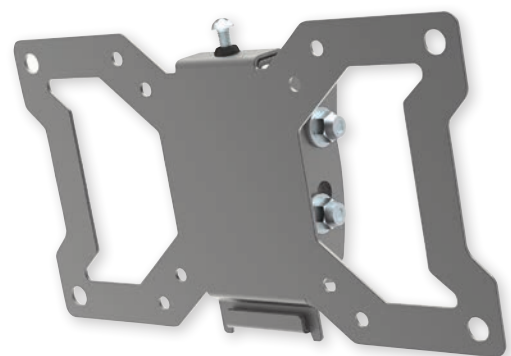

## Universal TV-Wandhalterung, neig- und schwenkbar

**[423670]** Zweifach schwenkbarer Arm, geeignet für Bildschirme von 13" bis 27" und bis zu 15 kg,  $\pm 15^\circ$  neigbar,  $180^\circ$  schwenkbar

## Universal TV-Wandhalterung, neig- und schwenkbar

**[460965]** Ein Schwenkarm, geeignet für Bildschirme von 13" bis 27" und bis zu 15 kg,  $\pm 45^\circ$  neigbar,  $90^\circ$  schwenkbar

## Universal TV-Wandhalterung, neig- und schwenkbar

**[460958]** Zweifach schwenkbarer Arm, geeignet für Bildschirme von 13" bis 27" und bis zu 15 kg,  $\pm 70^\circ$  neigbar,  $90^\circ$  schwenkbar

## Universal TV-Wandhalterung, neig- und schwenkbar

**[461382]** Zweifach schwenkbarer Arm, geeignet für Bildschirme von 13" bis 27" und bis zu 20 kg,  $+5^\circ$  bis  $-12^\circ$  neigbar,  $\pm 90^\circ$  schwenkbar,  $\pm 3^\circ$  horizontal nachjustierbar