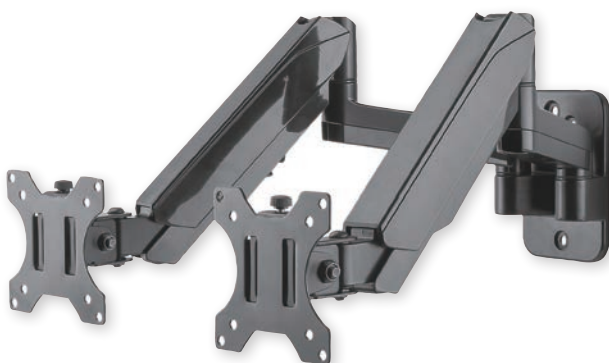

Wandhalterung mit Gasdruckfeder für zwei Monitore

[461627] Für zwei Displays von 17" bis 32" und bis zu 8 kg pro Arm, Kugelgelenk und Verlängerungsarm, $\pm 35^\circ$ neigbar, $\pm 90^\circ$ schwenkbar, $\pm 180^\circ$ rotierbar