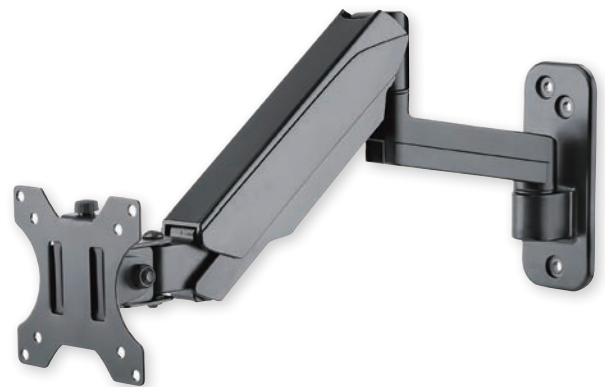

Wandhalterung mit Gasdruckfeder für einen Monitor

[461610] Für ein Display von 17" bis 32" und bis zu 8 kg, Kugelgelenk und Verlängerungsarm, $\pm 35^\circ$ neigbar, $\pm 90^\circ$ schwenkbar, $\pm 180^\circ$ rotierbar