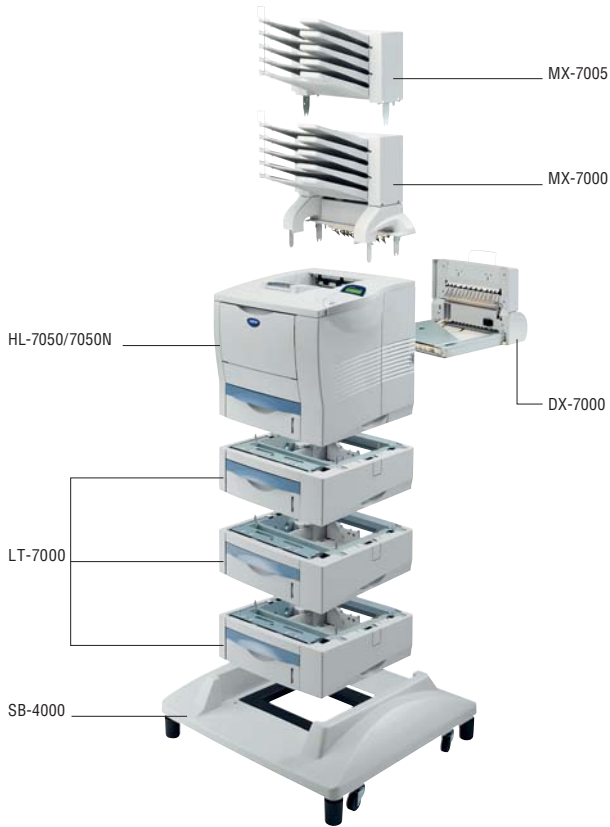

Art.-Nr.	Beschreibung	Unverb. Preisempfehlung inkl. MwSt.
Optionen Papier-Management		
LT7000	LT-7000 Papierzuführung für 500 Blatt (max. 3 Zuführungen möglich)	317,99 €
DX7000	DX-7000 Duplexeinheit für beidseitigen Druck	512,99 €
MX7000	MX-7000 Sorter/Mailbox mit 5 Fächern	635,99 €
MX7005	MX-7005 Erweiterungsoption Sorter/Mailbox mit weiteren 5 Fächern	573,99 €
SB4000	SB-4000 Stabilisator (notwendig bei Einbau von mindestens 2 optionalen Papierzuführungen und einem Sorter)	402,99 €
Festplatte		
HDEX	HDEX interne 2,5" IDE-Festplatte, 6 GB	645,99 €