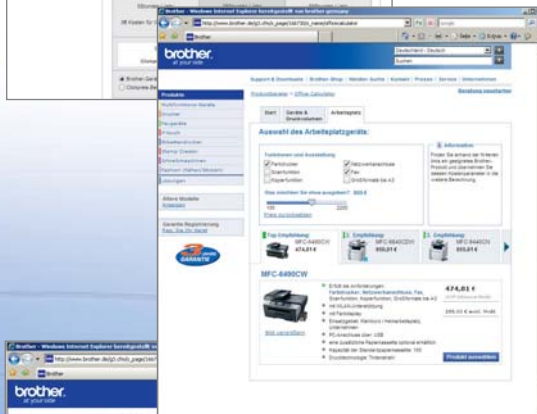

Kommen Sie auf unsere Seite.
Der Brother Output-Kostenrechner auf
www.brother.de oder www.brother.at