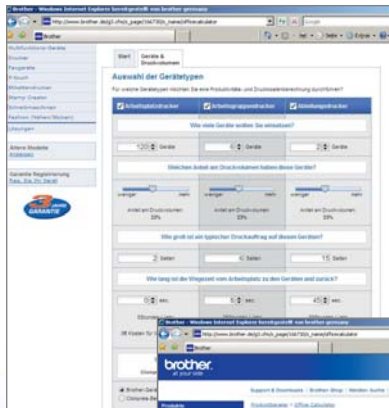

Brother Output-Kostenrechner im Internet Speziell für Unternehmen, Gewerbetreibende und Freiberufler

Nutzen Sie den Kostenrechner als Hilfestellung für effiziente Entscheidungen bei Bürogeräten. Mit dem Kostenrechner sichern Sie sich eine langfristige Balance zwischen Anschaffungskosten, Folgekosten und Produktivität.

Mit dem Output-Kostenrechner können Sie verschiedene Szenarien des Einsatzes von Output-Geräten für die Anforderungen Ihres Unternehmens berechnen unter Berücksichtigung von:

- **Anschaffungskosten**
- **Druckkosten**
- **Ersatzbeschaffungen für Geräte**
- **Ersatzbeschaffungen für Verbrauchsmaterial**
- **Produktivitätskosten Ihrer Mitarbeiter**