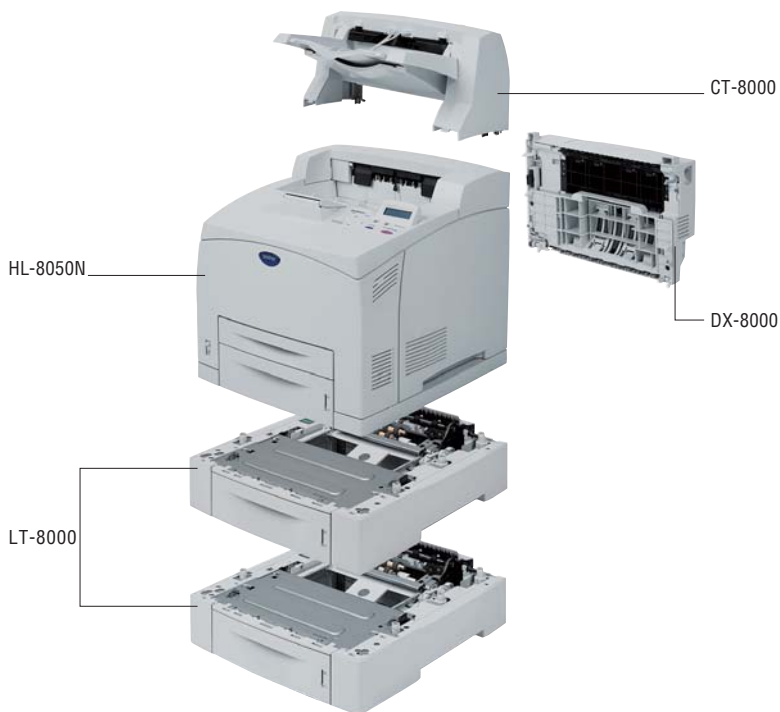

Art.-Nr.	Beschreibung	Unverb. Preisempfehlung inkl. MwSt.
Papier-Management		
LT8000	LT-8000 Papierzuführung für 550 Blatt (max. 2 weitere Zuführungen möglich)	296,99 €
DX8000	DX-8000 Duplexeinheit für beidseitigen Druckinkl. Broschürendruck-Funktion	358,99 €
CT8000	CT-8000 Offset Ausgabeeinheit für versetzte Ausgabe	378,99 €