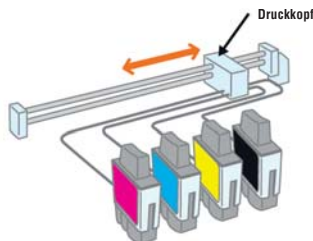

Innovative Technologie, hohe Wirtschaftlichkeit und 100 Jahre Lichtechtheit

Kapillares Tintensystem von Brother

Die Natur zum Vorbild genommen: Aufgrund physikalischer Kräfte wird die Tinte durch kleine Röhrchen – so genannte Kapillare – ohne Zufuhr von Energie zum Druckkopf transportiert.

Das zahlt sich Seite für Seite für den Anwender aus:

- Leicht auswechselbare Patronen, da die Tintentanks nicht direkt auf dem Druckkopf platziert sind.
- Energie sparer, vibrationsarmer und flüsterleiser Druck, da beim Drucken nur der leichte Druckkopf bewegt wird.
- Kompakte Bauweise dank einer flexiblen und platzsparenden Anordnung der Bauteile.

Vier getrennte Tintenpatronen

Alle Brother Tinten-Multifunktionsgeräte sind mit vier, einzeln auswechselbaren Patronen ausgestattet. Damit entspricht das Wechseln immer dem individuellen Farbdruckverhalten und wird besonders kostengünstig. Im Gegensatz zu Mehrkammerpatronen muss nur die Patrone gewechselt werden, die verbraucht wurde.