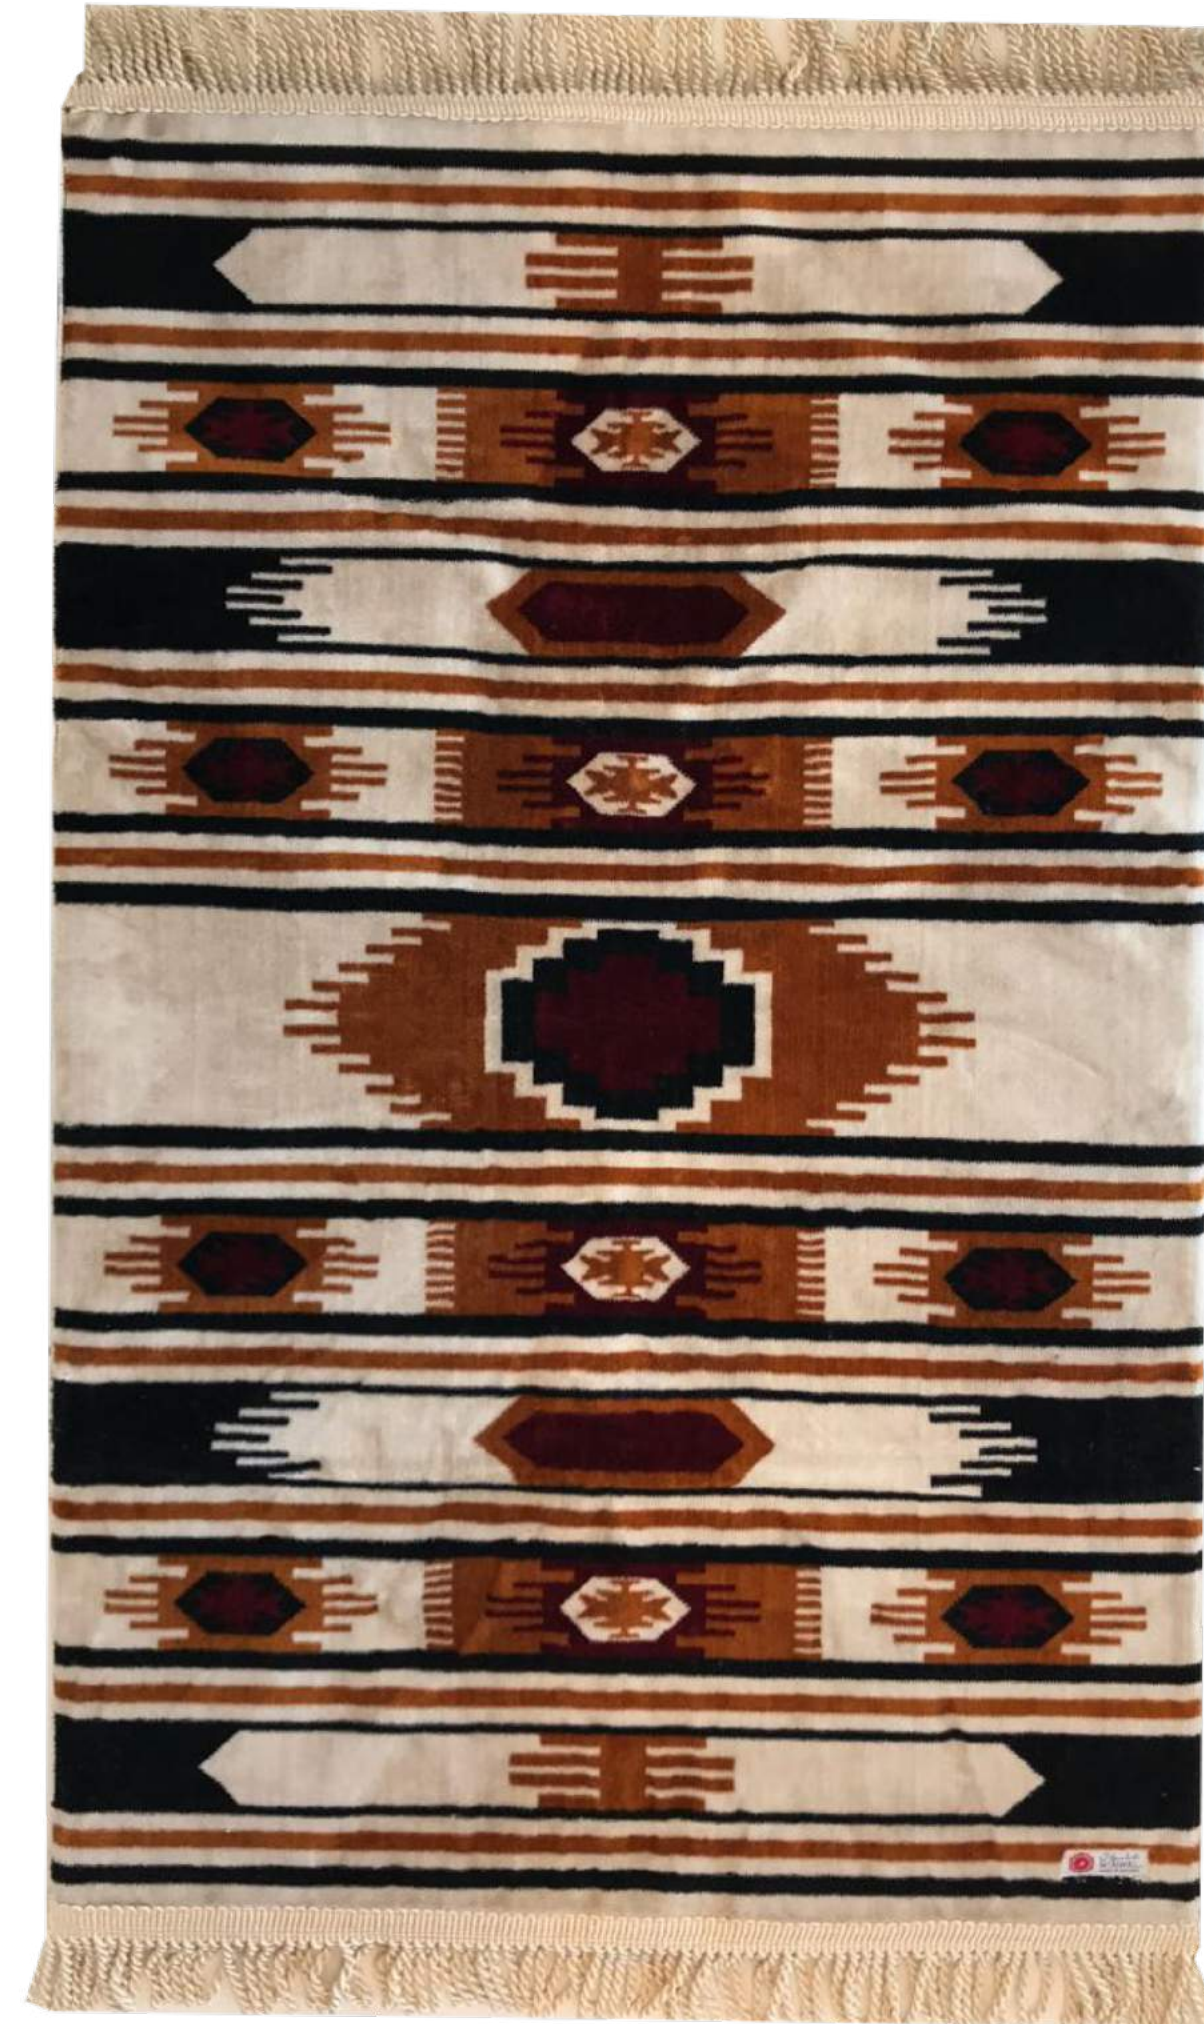

●●●● Al-Turath Memory Foam Mat | سجادة التراث الطبية