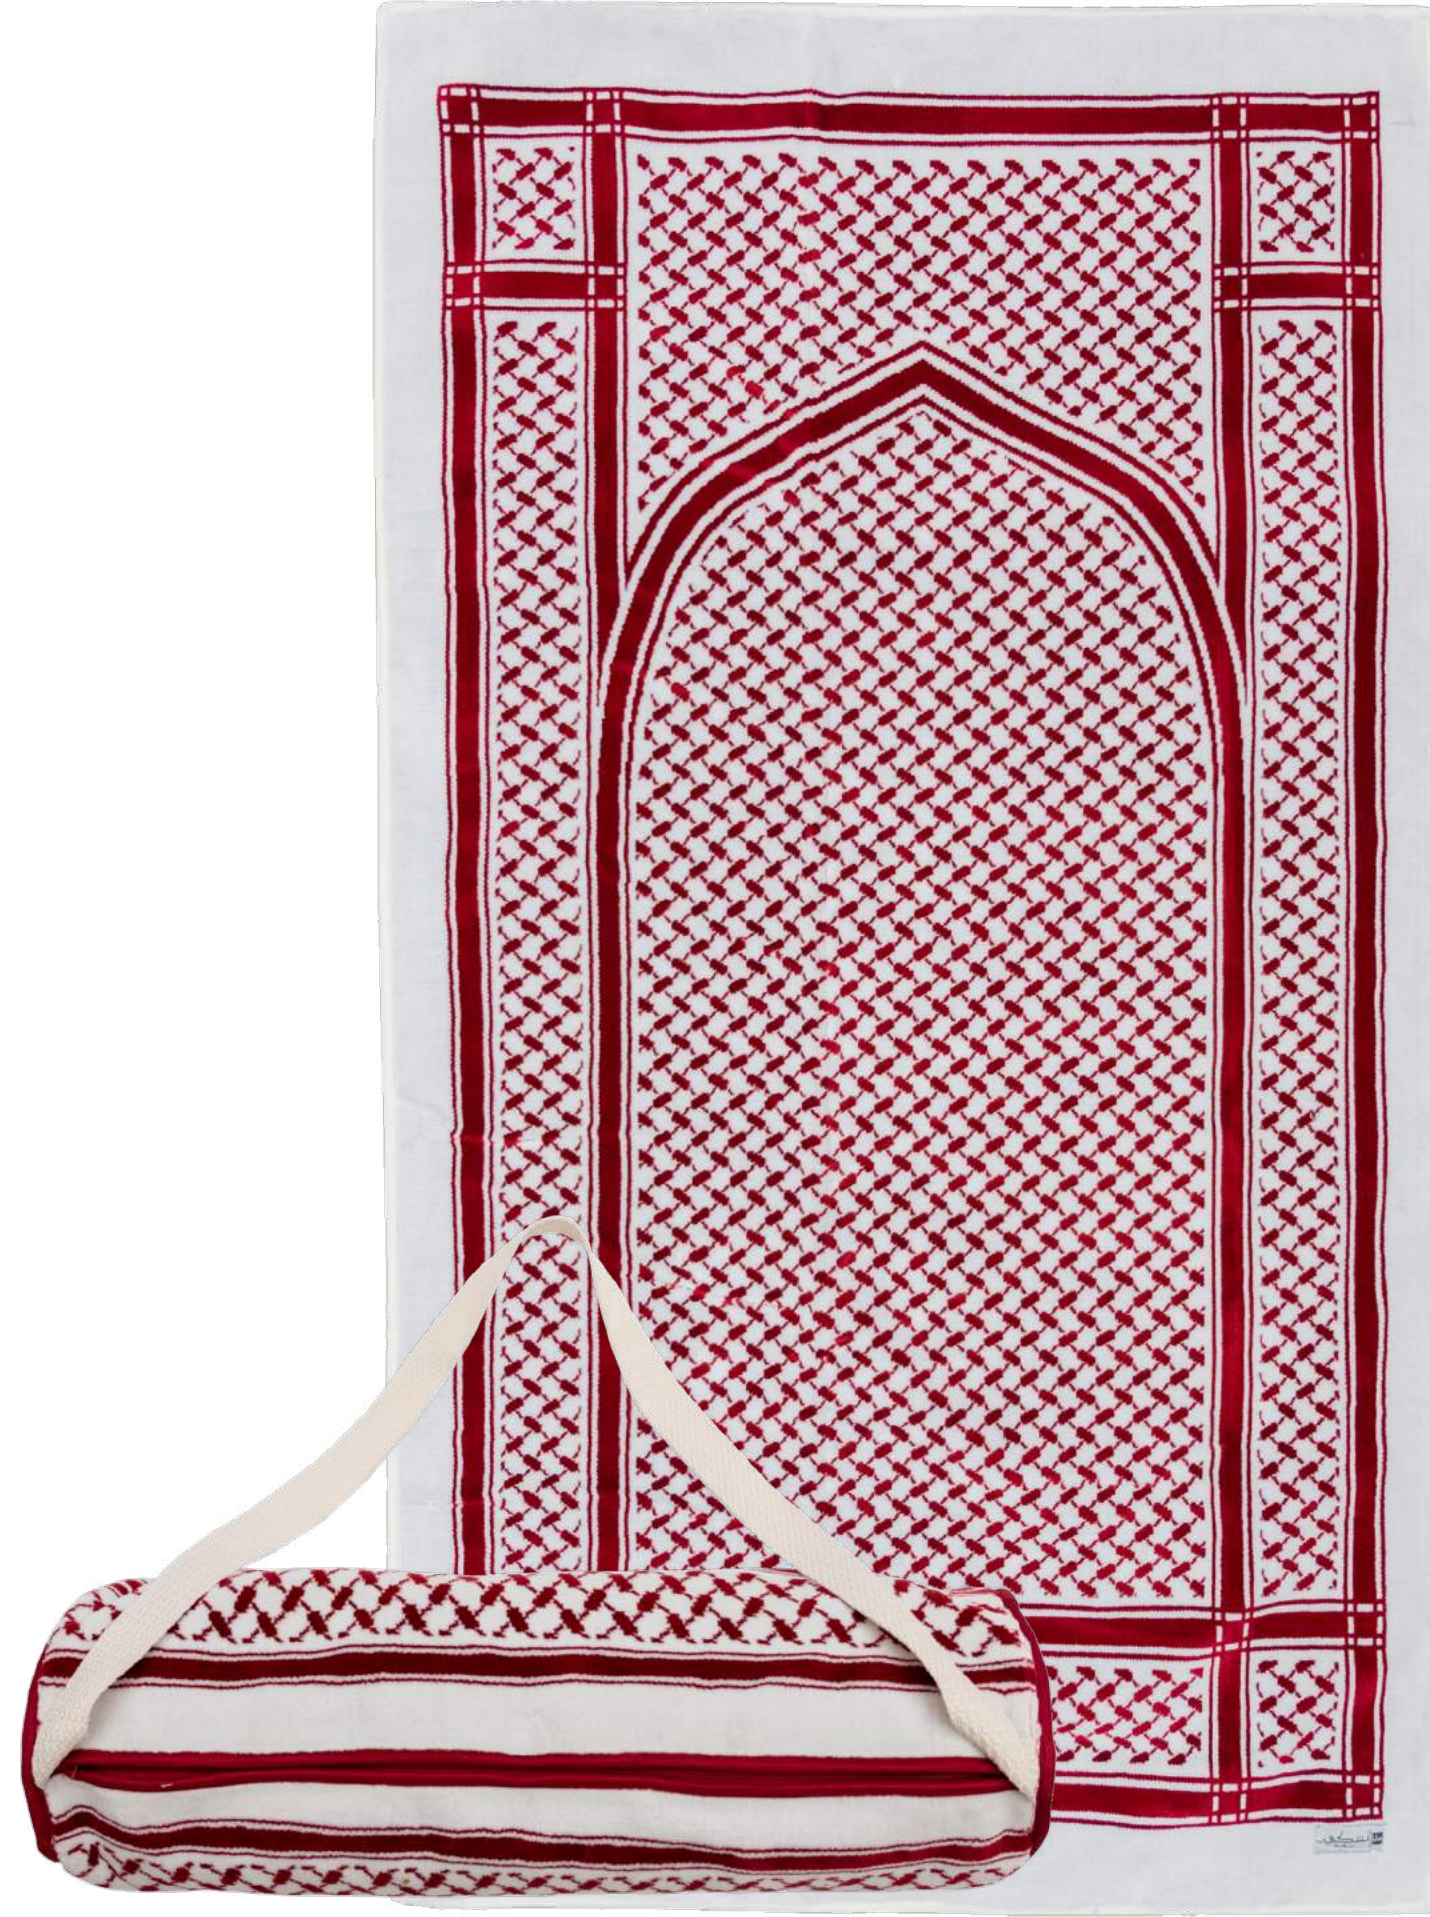

# Shemagh Mat, Adult & Youth | سجادة الشماغ للرجل والشاب

12

New

The Shemagh Mat, a luxurious mat inspired by the Original Arabian Shemagh which reflects the culture and civilization of the Khaliji Youth. It features two sizes, one for a Youth and the other for an adult man.

سجادة الشماغ، سجادة فاخرة مستوحاة من الشماغ العربي الأصيل الذي يعكس ثقافة وحضارة الشباب الخليجي. يتميز بوجود مقاسين للسجادة واحدة للشباب والأخرى للرجل.