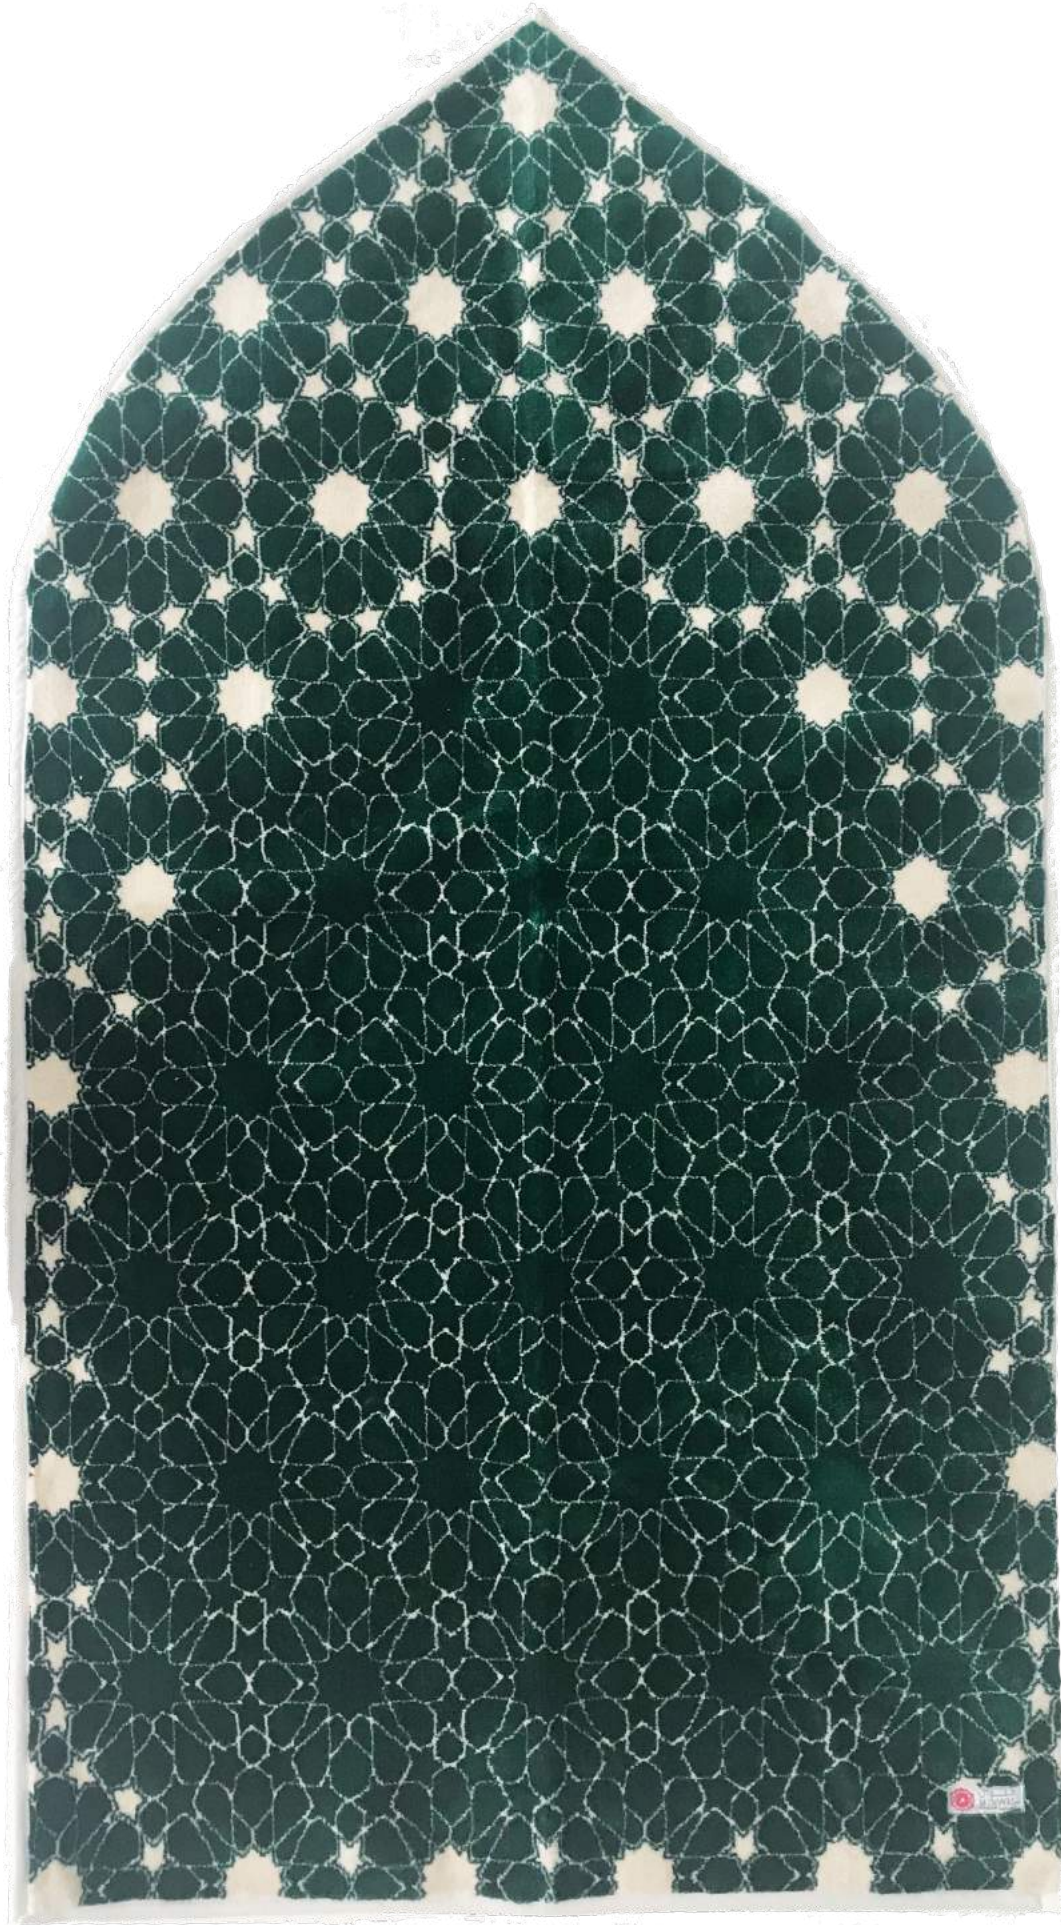

●●●● Al-Andalusia Mat | سجادة الأندلسية