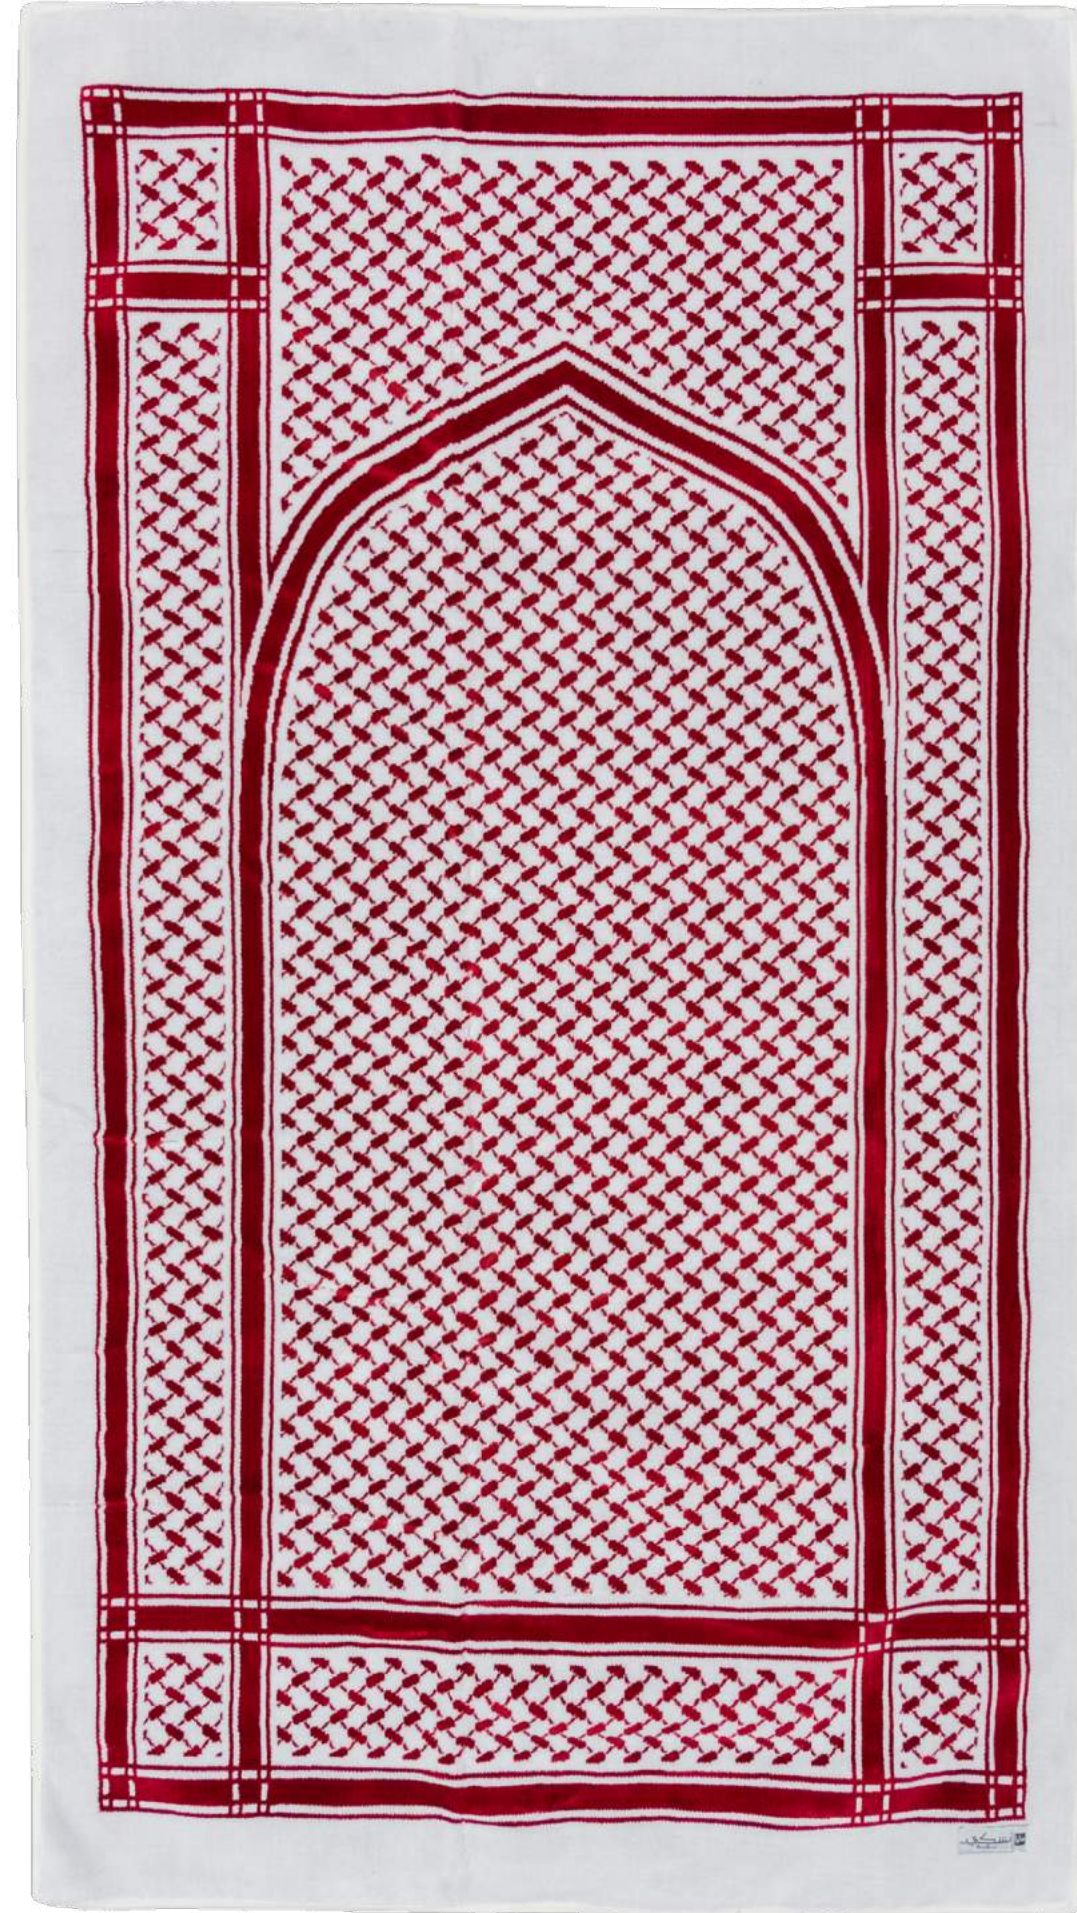

## Colors

Red ●

## Weight

1730 g  
810 g

●●●● Shemagh Mat, Adult & Youth | سجادة الشماغ للرجل والشباب