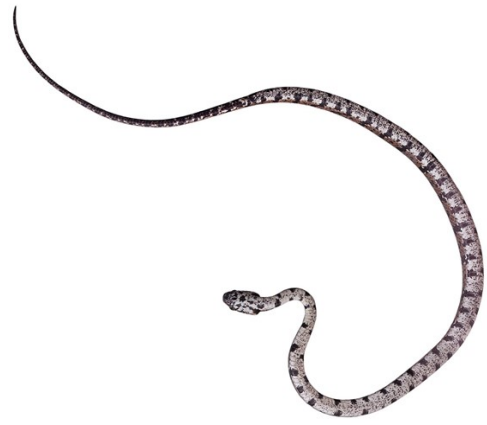

---

Santiago R. Ron

Santiago R. Ron

*Oxyrhopus petolarius*, Falsas corales amazónicas

---

Luis A. Coloma

Luis A. Coloma

*Saphenophis boursieri*, Culebras de labios manchados

---

Maricela Rivera

Maricela Rivera

*Sibon annulatus*, Caracoleras anilladas

---

Gustavo Pazmiño-Otamendi

Maricela Rivera

*Sibon nebulatus*, Caracoleras subtropicales

---

Diego Quirola

Diego Quirola

*Synopsis bicolor*, Culebras andinas de la sombra bicolors

---

Diego Quirola

Diego Quirola

*Urotheca lateristriga*, Culebras de labios manchados