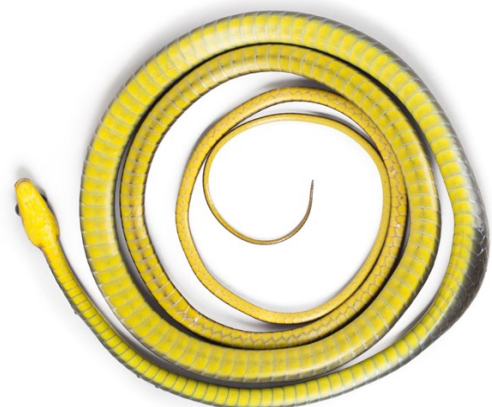

*Eunectes murinus*, Anacondas verdes

---

## Familia: Colubridae: Colubrinae

Omar Torres-Carvajal

Omar Torres-Carvajal

*Chironius fuscus*, Sipos cafés

---

Gustavo Pazmiño-Otamendi

Gustavo Pazmiño-Otamendi

*Chironius multiventris*, Sipos de vientre largo