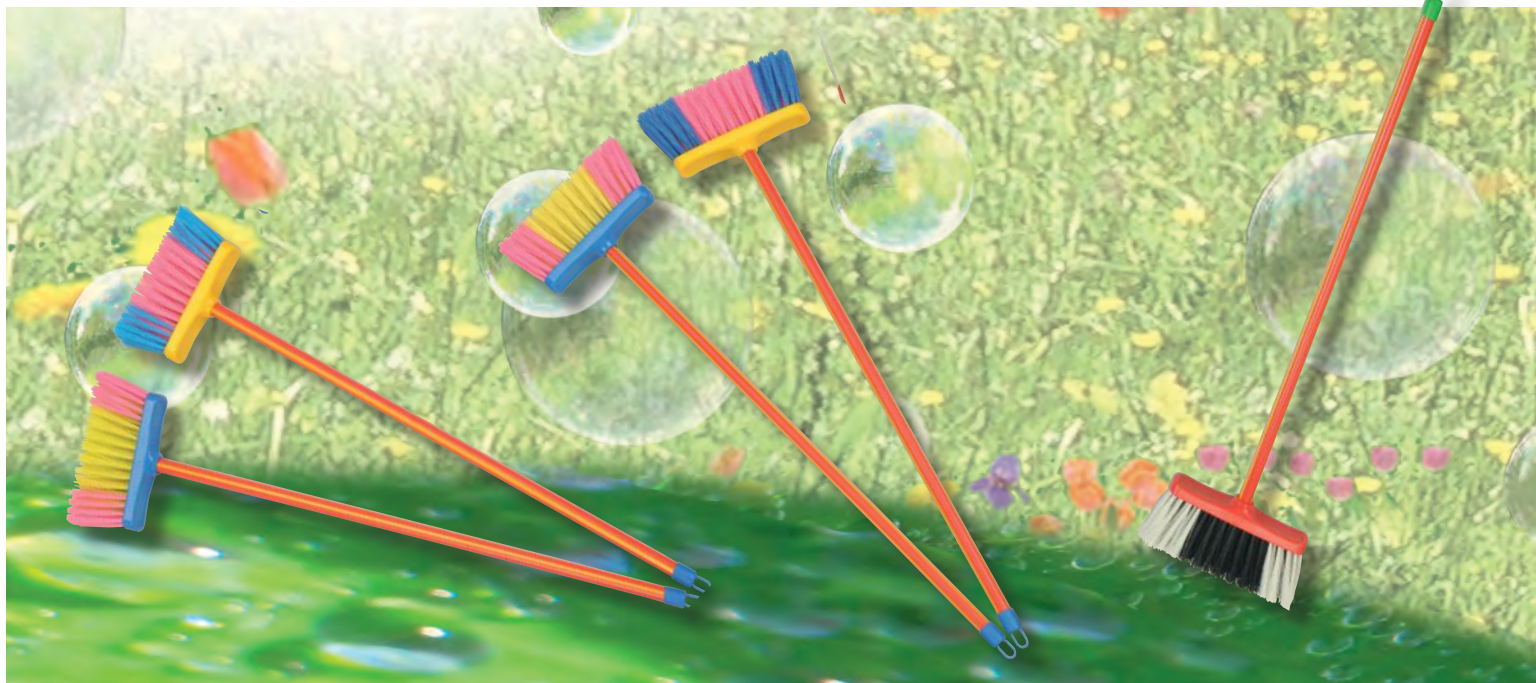

Nr.: 6330

EAN / GTIN:

4 009847 063304

Classic Kehrset 3-tlg.
Panoplie balais classiques, 3 pcs.
Classic Sweeping set, 3 pcs.

M/A: 19 x 7 x 61,5 cm G/VE: 3,3 kg
VE: 10 Stück, Pieces V/VE: 57,5 cdm

Nr.: 6612