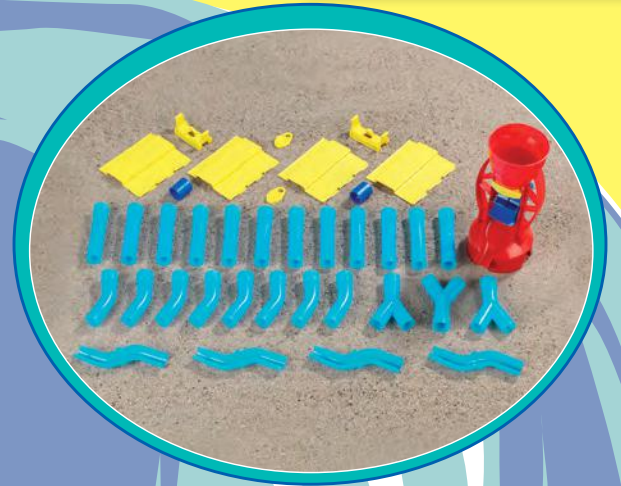

Nr.: 2149

EAN / GTIN:

4 009847 021496

Aqua Action Starter Set 1
Aqua Action Starter Set 1
Aqua Action Starter Set 1

M/A: 56,0 x 16,5 x 30,0 cm G/VE: 4,58 kg
VE: 3 Stück, Pieces V/VE: 91,2 cdm

Nr.: 2186

EAN / GTIN:

4 009847 021861

Aqua Action Starter Set 2
Aqua Action Starter Set 2
Aqua Action Starter Set 2

M/A: 41,0 x 32,5 x 17,5 cm G/VE: 4,1 kg
VE: 3 Stück, Pieces V/VE: 73,3 cdm