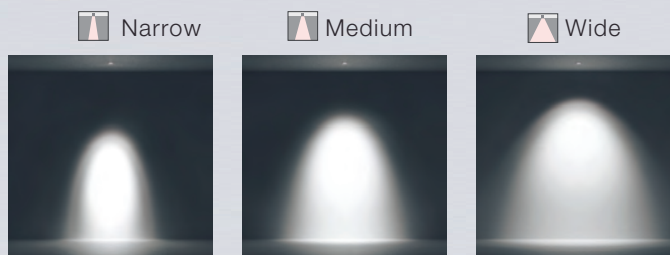

## NEKO / MR16 Replacement LED Module

- NEKO LED-Module sind die perfekte Austauschlösung für MR16 Halogen.
  - Sehr schickes und elegantes Design und vielfältig einsetzbar bei Downlight- und Spotanwendungen.
  - Hohe Farbkonsistenz bei allen LED-Modulen innerhalb einer 3-Step-MacAdam-Ellipse
  - Neko-LED-Module können in verschiedenen Leuchten verwendet werden, ohne Einfluss auf die Farbkonsistenz.
  - Hervorragende Lichtausbeute und exzellenter Lampenlichtstromerhalt mit 50.000 Stunden Lebensdauer machen häufige Lampenwechsel zu einem Relikt der Vergangenheit.
  - 5 Jahre Qualitätsgarantie von NEKO.
- 
- The NEKO LED module is a perfect replacement for MR16 halogen modules.
  - Smart and elegant design.
  - Versatile for downlight and spotlight applications.
  - Uniform color for all LED modules within 3 MacAdam steps.
  - You can use NEKO LED modules in various fixture designs with no color variability.
  - Outstanding lumen output, excellent lumen maintenance.
  - 50,000-hour lifetime eliminates frequent re-lamping.
  - NEKO 5-Year Quality Guarantee

Verschiedene Abstrahlwinkel für architektonische Designs  
Three beam angles for various architectural design requirements.