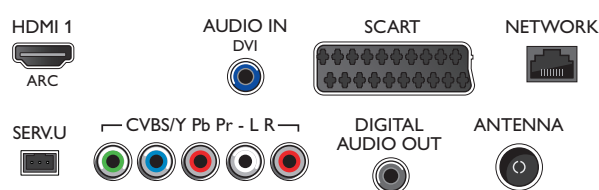

Multimedieprogrammer

- Formater for videoafspilning: Containerne: AVI, MKV, H264/MPEG-4 AVC, MPEG-1, MPEG-2, MPEG-4

- Formater for musikafspilning: MP3
- Formater for billedvisning: JPEG

Understøttet skærmopløsning

- Computerindgange: op til 1920x1080 ved 60 Hz
- Videoindgange: 24, 25, 30, 50, 60 Hz, op til 1920x1080p

Tuner/modtagelse/transmission

- Digital TV: DVB-T/T2/C
- MPEG-support: MPEG-2, MPEG-4
- Videoafspilning: NTSC, PAL, SECAM

Strøm

- Lysnet: 220-240 V AC, 50/60 Hz
- Omgivende temperatur: 5-35°C
- Klasse for energimærke: A+
- EU-energimærke - strøm: 58 W
- Årligt energiforbrug: 85 kWh-timer
- Standby-strømforbrug: < 0,3 W
- Strømbesparende funktioner: Timer til auto-sluk, Eco-tilstand, Slå billede fra (til radio)
- Strømforbrug ved slukket tilstand: < 0,3 W

Mål

- Mål på kasse (B x H x D): 1160 x 725 x 150 mm
- Mål på anlæg (B x H x D): 1060 x 632,4 x 65,2 mm
- Apparatets mål inklusive stander (B x H x D): 1060 x 685,4 x 289 mm
- Vægt: 13,1 kg
- Produktvægt (+ holder): 15,3 kg
- Vægt inkl. emballage: 18,5 kg
- Kompatibel med VESA-vægbeslag: 200 x 200 mm

Tilbehør

- Medfølgende tilbehør: Fjernbetjening, 2 x AAA batterier, Bordstander, Lynhåndbog, Brochure med oplysninger om juridiske forhold og sikkerhed, Garantibevis, AV-tilslutningskabel på siden, Brugervejledning

Side

Rear

Udgivelsesdato
2014-07-30

Version: 5.0.3

12 NC: 8670 001 02608
EAN: 87 12581 68645 1

© 2014 Koninklijke Philips N.V.
Alle rettigheder forbeholdes.

Specifikationerne kan ændres uden varsel. Varemærker tilhører Koninklijke Philips N.V. eller deres respektive ejere.

www.philips.com

* USB-optagelse fungerer kun på digitale kanaler, og optagelserne kan være begrænset af copyright-beskyttelse på udsendelserne (CI+). Der kan være begrænsninger afhængigt af land og kanal.

* TV'et understøtter DVB-modtagelse af gratis kanaler. Bestemte DVB-udbydere understøttes muligvis ikke. Du kan se en opdateret liste i afsnittet Ofte stillede spørgsmål på Philips' support-websted. For nogen udbydere kræves der programkort eller abonnement. Kontakt din udbyder for at få flere oplysninger.

* Energiforbrug i kWh pr. år, baseret på strømforbruget for et TV, der er tændt i 4 timer om dagen i 365 dage. Det faktiske energiforbrug vil afhænge af, hvordan TV'et anvendes.

* EPG og den faktiske synlighed (op til 8 dage) afhænger af land og operatør.