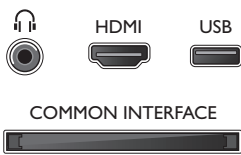

Multimedieprogrammer

- Formater for videoafspilning: Containerne: AVI, MKV, H264/MPEG-4 AVC, MPEG-1, MPEG-2, MPEG-4

- Formater for musikafspilning: MP3
- Formater for billedvisning: JPEG

Understøttet skærmopløsning

- Computerindgange: op til 1920x1080 ved 60 Hz
- Videoindgange: 24, 25, 30, 50, 60 Hz, op til 1920x1080p

Tuner/modtagelse/transmission

- Digital TV: DVB-T/T2/C
- MPEG-support: MPEG-2, MPEG-4
- Videoafspilning: NTSC, PAL, SECAM

Strøm

- Lysnet: 220-240 V AC, 50/60 Hz
- Omgivende temperatur: 5-35°C
- Klasse for energimærke: A+
- EU-energimærke - strøm: 58 W
- Årligt energiforbrug: 85 kWh-timer
- Standby-strømforbrug: < 0,3 W
- Strømbesparende funktioner: Timer til auto-sluk, Eco-tilstand, Slå billede fra (til radio)
- Strømforbrug ved slukket tilstand: < 0,3 W

Mål

- Mål på kasse (B x H x D): 1160 x 725 x 150 mm
- Mål på anlæg (B x H x D): 1060 x 632,4 x 65,2 mm
- Apparatets mål inklusive stander (B x H x D): 1060 x 685,4 x 289 mm
- Vægt: 13,1 kg
- Produktvægt (+ holder): 15,3 kg
- Vægt inkl. emballage: 18,5 kg
- Kompatibel med VESA-vægbeslag: 200 x 200 mm

Tilbehør

- Medfølgende tilbehør: Fjernbetjening, 2 x AAA batterier, Bordstander, Lynhåndbog, Brochure med oplysninger om juridiske forhold og sikkerhed, Garantibevis, AV-tilslutningskabel på siden, Brugervejledning

Side