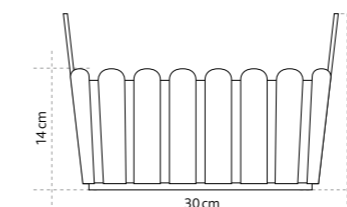

●●●
**MADE IN
GERMANY**

LANDHAUS
Consumer flyer
517937

LANDHAUS | Bowl

Container proof
30 cm bowl: perfect for
3 x 12 cm pot
26 cm bowl:
perfect for 3 x 10.5 cm pot

COLOUR	LxWxH	VOLUME	ART	EAN	UNIT
■ Yellow	26x25x17 cm 10.2x9.8x6.6"	3.4 L 115 fl.oz.	515382	4 009049 397795	5
	30x29x19 cm 11.8x11.4x7.5"	5.4 L 182.6 fl.oz.	515027	4 009049 386539	5
■ Green	26x25x17 cm 10.2x9.8x6.6"	3.4 L 115 fl.oz.	515383	4 009049 397818	5
	30x29x19 cm 11.8x11.4x7.5"	5.4 L 182.6 fl.oz.	515028	4 009049 386553	5
■ Silk grey	26x25x17 cm 10.2x9.8x6.6"	3.4 L 115 fl.oz.	517521	4 009049 439273	5
	30x29x19 cm 11.8x11.4x7.5"	5.4 L 182.6 fl.oz.	517525	4 009049 439358	5
□ White	26x25x17 cm 10.2x9.8x6.6"	3.4 L 115 fl.oz.	515387	4 009049 397894	5
	30x29x19 cm 11.8x11.4x7.5"	5.4 L 182.6 fl.oz.	515032	4 009049 386638	5
■ Turquoise green	26x25x17 cm 10.2x9.8x6.6"	3.4 L 115 fl.oz.	517520	4 009049 439259	5
	30x29x19 cm 11.8x11.4x7.5"	5.4 L 182.6 fl.oz.	517524	4 009049 439334	5
■ White green	26x25x17 cm 10.2x9.8x6.6"	3.4 L 115 fl.oz.	517519	4 009049 439235	5
	30x29x19 cm 11.8x11.4x7.5"	5.4 L 182.6 fl.oz.	517523	4 009049 439310	5
■ Light pink	26x25x17 cm 10.2x9.8x6.6"	3.4 L 115 fl.oz.	517700	4 009049 442587	5
	30x29x19 cm 11.8x11.4x7.5"	5.4 L 182.6 fl.oz.	517701	4 009049 442600	5
■ Antique pink	26x25x17 cm 10.2x9.8x6.6"	3.4 L 115 fl.oz.	517522	4 009049 439297	5
	30x29x19 cm 11.8x11.4x7.5"	5.4 L 182.6 fl.oz.	517526	4 009049 439372	5