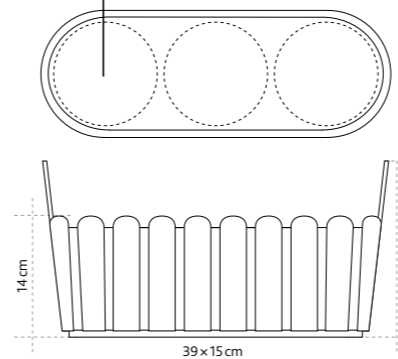

Green living

ORIGINAL
Landhaus

www.landhaus-original.de

● ● ●
**MADE IN
GERMANY**

*Sweet
AND
Soft*

**MAKE YOUR
DREAMS COME
TRUE**

BASIC

ACCENT

LANDHAUS | Jardinière

COLOUR	LxWxH	VOLUME	ART	EAN	UNIT
Yellow	39x15x19 cm 15.4x5.9x7.5"	4.3L 145.4 fl.oz.	515161	4 009049 388205	5
Green	39x15x19 cm 15.4x5.9x7.5"	4.3L 145.4 fl.oz.	515162	4 009049 388229	5
Silk grey	39x15x19 cm 15.4x5.9x7.5"	4.3L 145.4 fl.oz.	517517	4 009049 439198	5
White	39x15x19 cm 15.4x5.9x7.5"	4.3L 145.4 fl.oz.	515166	4 009049 388304	5
Turquoise green	39x15x19 cm 15.4x5.9x7.5"	4.3L 145.4 fl.oz.	517516	4 009049 439174	5
White green	39x15x19 cm 15.4x5.9x7.5"	4.3L 145.4 fl.oz.	517515	4 009049 439150	5
Light pink	39x15x19 cm 15.4x5.9x7.5"	4.3L 145.4 fl.oz.	517699	4 009049 442563	5
Antique pink	39x15x19 cm 15.4x5.9x7.5"	4.3L 145.4 fl.oz.	517518	4 009049 439211	5

Container proof
Perfect for 3 x 12 cm pot