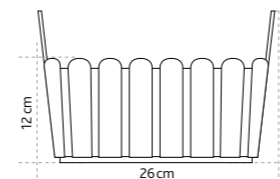

●●●
**MADE IN
GERMANY**

LANDHAUS
Consumer flyer
517937

LANDHAUS | Bowl

Container proof
30 cm bowl: perfect for
3 x 12 cm pot
26 cm bowl:
perfect for 3 x 10.5 cm pot

COLOUR	LxWxH	VOLUME	ART	EAN	UNIT
■ Yellow	26x25x17 cm 10.2x9.8x6.6"	3.4 L 115 fl.oz.	515382	4 009049 397795	5
	30x29x19 cm 11.8x11.4x7.5"	5.4 L 182.6 fl.oz.	515027	4 009049 386539	5
■ Green	26x25x17 cm 10.2x9.8x6.6"	3.4 L 115 fl.oz.	515383	4 009049 397818	5
	30x29x19 cm 11.8x11.4x7.5"	5.4 L 182.6 fl.oz.	515028	4 009049 386553	5
■ Silk grey	26x25x17 cm 10.2x9.8x6.6"	3.4 L 115 fl.oz.	517521	4 009049 439273	5
	30x29x19 cm 11.8x11.4x7.5"	5.4 L 182.6 fl.oz.	517525	4 009049 439358	5
□ White	26x25x17 cm 10.2x9.8x6.6"	3.4 L 115 fl.oz.	515387	4 009049 397894	5
	30x29x19 cm 11.8x11.4x7.5"	5.4 L 182.6 fl.oz.	515032	4 009049 386638	5
■ Turquoise green	26x25x17 cm 10.2x9.8x6.6"	3.4 L 115 fl.oz.	517520	4 009049 439259	5
	30x29x19 cm 11.8x11.4x7.5"	5.4 L 182.6 fl.oz.	517524	4 009049 439334	5
■ White green	26x25x17 cm 10.2x9.8x6.6"	3.4 L 115 fl.oz.	517519	4 009049 439235	5
	30x29x19 cm 11.8x11.4x7.5"	5.4 L 182.6 fl.oz.	517523	4 009049 439310	5
■ Light pink	26x25x17 cm 10.2x9.8x6.6"	3.4 L 115 fl.oz.	517700	4 009049 442587	5
	30x29x19 cm 11.8x11.4x7.5"	5.4 L 182.6 fl.oz.	517701	4 009049 442600	5
■ Antique pink	26x25x17 cm 10.2x9.8x6.6"	3.4 L 115 fl.oz.	517522	4 009049 439297	5
	30x29x19 cm 11.8x11.4x7.5"	5.4 L 182.6 fl.oz.	517526	4 009049 439372	5