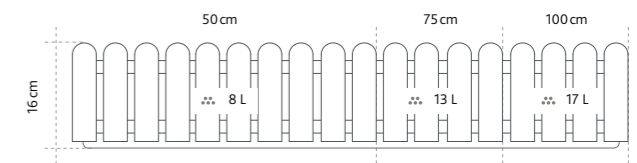

LANDHAUS | Window box

COLOUR	LxWxH	VOLUME	ART	EAN	UNIT
Yellow	50x20x16 cm 19.7x7.9x6.3"	8 L 270.5 fl.oz.	506415	4 009049 268910	5
	75x20x16 cm 29.5x7.9x6.3"	13 L 439.6 fl.oz.	508694	4 009049 306704	5
	100x20x16 cm 39.4x7.9x6.3"	17 L 574.8 fl.oz.	517696	4 009049 442501	5
Green	50x20x16 cm 19.7x7.9x6.3"	8 L 270.5 fl.oz.	506416	4 009049 268927	5
	75x20x16 cm 29.5x7.9x6.3"	13 L 439.6 fl.oz.	508695	4 009049 306711	5
	100x20x16 cm 39.4x7.9x6.3"	17 L 574.8 fl.oz.	517696	4 009049 442501	5
Silk grey	50x20x16 cm 19.7x7.9x6.3"	8 L 270.5 fl.oz.	517501	4 009049 438870	5
	75x20x16 cm 29.5x7.9x6.3"	13 L 439.6 fl.oz.	517504	4 009049 438931	5
	100x20x16 cm 39.4x7.9x6.3"	17 L 574.8 fl.oz.	517506	4 009049 438979	5
White	50x20x16 cm 19.7x7.9x6.3"	8 L 270.5 fl.oz.	956 50 12 00	4 009049 045672	5
	75x20x16 cm 29.5x7.9x6.3"	13 L 439.6 fl.oz.	956 75 12 00	4 009049 045696	5
	100x20x16 cm 39.4x7.9x6.3"	17 L 574.8 fl.oz.	956 10 12 00	4 009049 045719	5
Turquoise green	50x20x16 cm 19.7x7.9x6.3"	8 L 270.5 fl.oz.	517500	4 009049 438856	5
	75x20x16 cm 29.5x7.9x6.3"	13 L 439.6 fl.oz.	517503	4 009049 438917	5
Light pink	50x20x16 cm 19.7x7.9x6.3"	8 L 270.5 fl.oz.	517691	4 009049 442402	5
	75x20x16 cm 29.5x7.9x6.3"	13 L 439.6 fl.oz.	517693	4 009049 442440	5
Quartz grey	50x20x16 cm 19.7x7.9x6.3"	8 L 270.5 fl.oz.	517502	4 009049 438894	5
	75x20x16 cm 29.5x7.9x6.3"	13 L 439.6 fl.oz.	517505	4 009049 438955	5
Granite	50x20x16 cm 19.7x7.9x6.3"	8 L 270.5 fl.oz.	517692	4 009049 442426	5
	75x20x16 cm 29.5x7.9x6.3"	13 L 439.6 fl.oz.	517694	4 009049 442464	5
	100x20x16 cm 39.4x7.9x6.3"	17 L 574.8 fl.oz.	517695	4 009049 442488	5