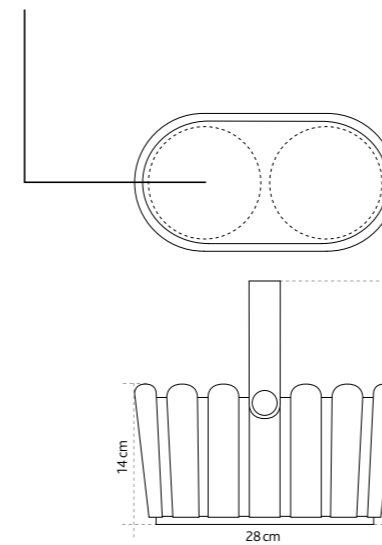

Urban CLASSIC

THE BEAUTY OF
URBAN LIVING.
INTENSIVE
COLOURS IN
HARMONY.

BASIC

ACCENT

Container proof
Perfect for 2 x 12 cm pot

LANDHAUS | Körbchen | Planter

COLOUR	LxWxH	VOLUME	ART	EAN	UNIT
Yellow	28x18x14 cm 11x7.1x5.5"	3.5 L 118.3 fl.oz.	513926	4 009049 136535 0	5
Green	28x18x14 cm 11x7.1x5.5"	3.5 L 118.3 fl.oz.	513925	4 009049 136534 3	5
Silk grey	28x18x14 cm 11x7.1x5.5"	3.5 L 118.3 fl.oz.	517513	4 009049 143911 2	5
White	28x18x14 cm 11x7.1x5.5"	3.5 L 118.3 fl.oz.	513924	4 009049 136532 9	5
Turquoise green	28x18x14 cm 11x7.1x5.5"	3.5 L 118.3 fl.oz.	517512	4 009049 143909 9	5
White green	28x18x14 cm 11x7.1x5.5"	3.5 L 118.3 fl.oz.	517511	4 009049 143907 5	5
Light pink	28x18x14 cm 11x7.1x5.5"	3.5 L 118.3 fl.oz.	517698	4 009049 144254 9	5
Antique pink	28x18x14 cm 11x7.1x5.5"	3.5 L 118.3 fl.oz.	517514	4 009049 143913 6	5