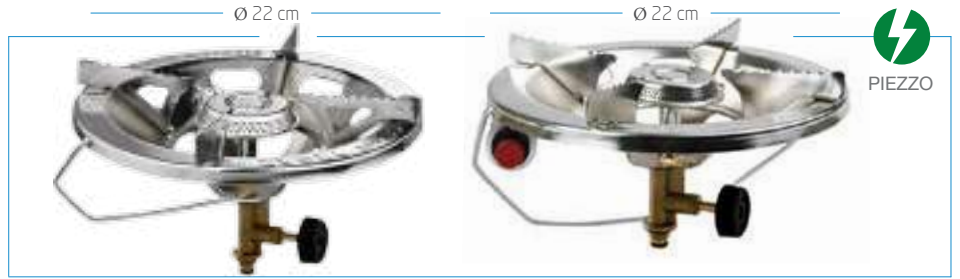

K 630

Kamp Ocak
Camping Stove

CK 630

Çakmaklı Kamp Ocak
Camping Stove with Piezo

Kod / Code	pcs / ct	size / mm	kg	Gaz Tipi Gas Type	Tüketim Consumption
K - 630	20	470x470x640	14	Butan-propan - 0 - 7000 Mbar	170 gram/hour - 2,16 kw
CK - 630	20	470x470x640	15,07	Butan-propan - 0 - 7000 Mbar	170 gram/hour - 2,16 kw