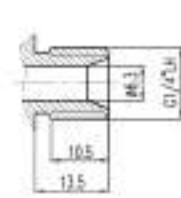

EN16129-H-4-G14/LH