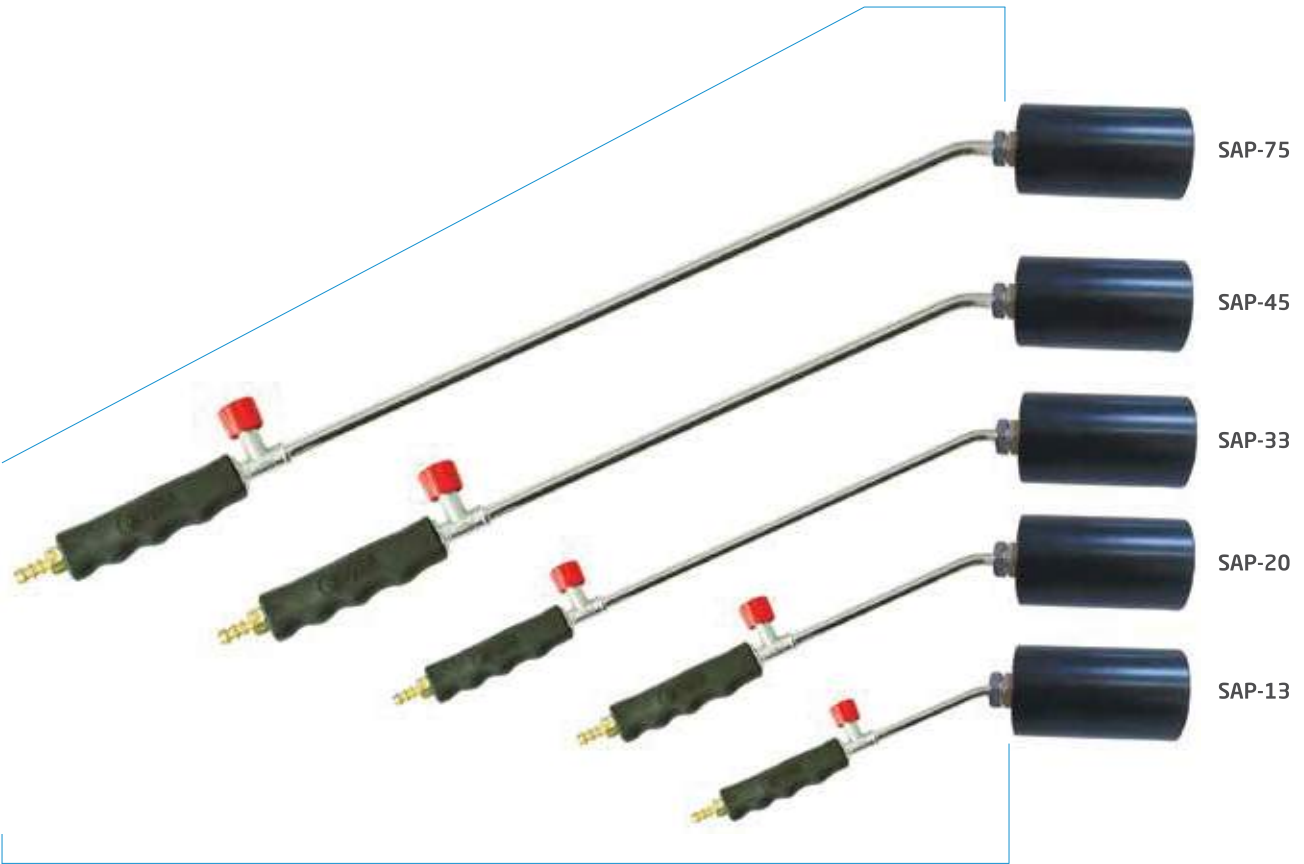

Kod / Code	StablePass (cm)	Gas Pressure (max)	Cap Conection
OTS 95-SAP 75	75	0-8 Bar	M 20X1
OTS 90-SAP 45	45	0-8 Bar	M 20X1
OTS 66-SAP 33	33	0-8 Bar	M 20X1
OTS 41-SAP 20	20	0-8 Bar	M 20X1
OTS 26-SAP 13	13	0-8 Bar	M 20X1