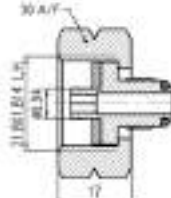

EN16129-G3