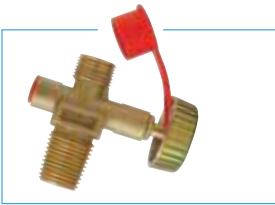

M 700 96
Büyük Soba Musluk

M 700 91
Volkan Musluk

M 700 95
Kahveci Ocak Musluk

M 600 10
Kamp ve Lüks Musluk

V100/4-5
Piknik Tüp Valfli Volanlı
Valve for Cylinders with Plastic Button
Giriş Dişi: W20x1/14", M22x1,25"
Çıkış Dişi: M14x1,25
Tam Boy: 31,5
Tüp: 2kg 4,95lt
Basınç: 1,08Mpa (11Bar)