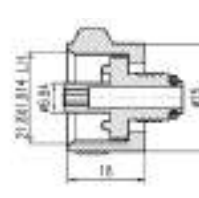

EN16129-G12