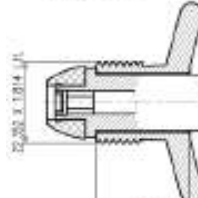

EN16129-G10