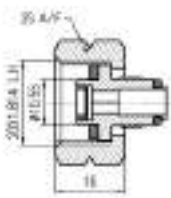

EN16129-G1