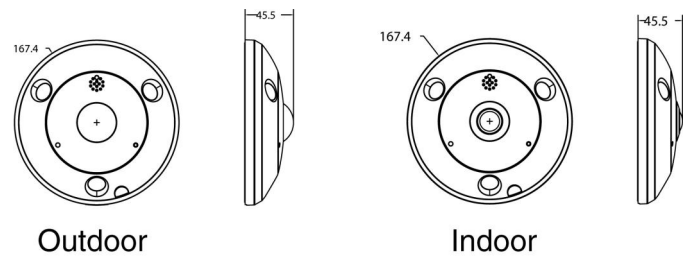

TVF-5204

TruVision 360° IP kamera, 12 MPx, utendørs, 15m IR, 360° fisheye linse

Som et selskap full av innovasjon, forbeholder Carrier Fire & Security seg retten til å endre produktspesifikasjoner uten varsel. For nyeste produktspesifikasjoner, besøker du no.firesecurityproducts.com online eller kontakter din salgsrepresentant.

Last updated on 18 January 2024 - 9:28