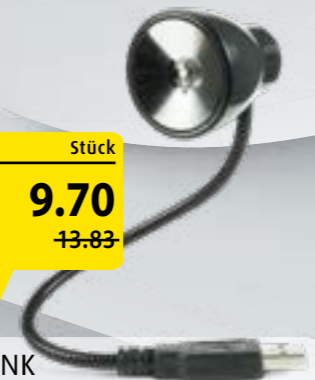

Blister  
ab **8.26**  
~~9.19~~

MOLESKINE  
**LED-LESELEUCHE**

Die dünne und flexible Leseleuchte, mit heller LED-Beleuchtung. Passt sich an jede Art von Buch-Einband an. Voll aufgeladen bietet sie 2 h Beleuchtung.

Bestell-Nr.	Abmessungen	CHF	CHF
465 482	38 x 180 x 12 mm	<del>26.00</del>	20.80

Stück  
**20.80**  
~~26.00~~

SPEEDLINK  
**LED-LAMPE**  
Classic

Mit einer energiesparenden LED, flexibler Hals, angenehme Lichtstärke. Mit einem USB-A-Stecker ausgerüstet, ist sie der perfekte Begleiter für unterwegs.