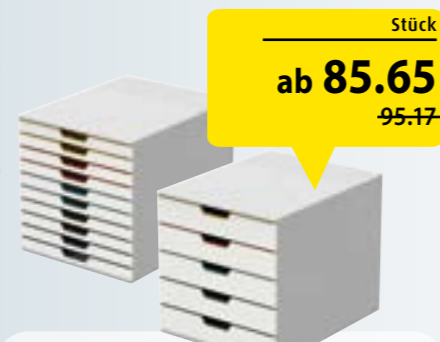

20%
Stück
ab **3.25**
~~4.09~~