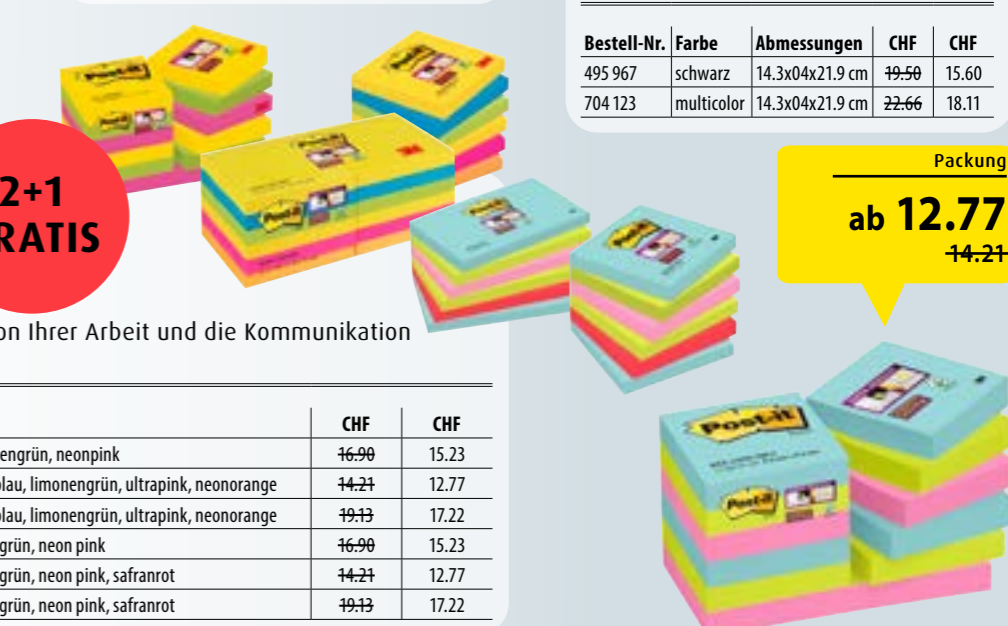

POST-IT HAFTNOTIZEN Super Sticky Notes

Unentbehrliche Helfer für die Organisation Ihrer Arbeit und die Kommunikation im Büro.

Bestell-Nr.	Breite	Länge	Blatt	Farbe	CHF	CHF
483 447	47.6 mm	47.6 mm	12 x 90	ultragelb, limonengrün, neonpink	~~16.90~~	15.23
701 047	76 mm	76 mm	6 x 90	ultragelb, ultrablau, limonengrün, ultrapink, neonorange	~~14.21~~	12.77
701 045	76 mm	127 mm	12 x 90	ultragelb, ultrablau, limonengrün, ultrapink, neonorange	~~19.13~~	17.22
491 656	47.6 mm	47.6 mm	12 x 90	aquablau, neon grün, neon pink	~~16.90~~	15.23
491 655	76 mm	76 mm	6 x 90	aquablau, neon grün, neon pink, safranrot	~~14.21~~	12.77
491 654	127 mm	76 mm	6 x 90	aquablau, neon grün, neon pink, safranrot	~~19.13~~	17.22