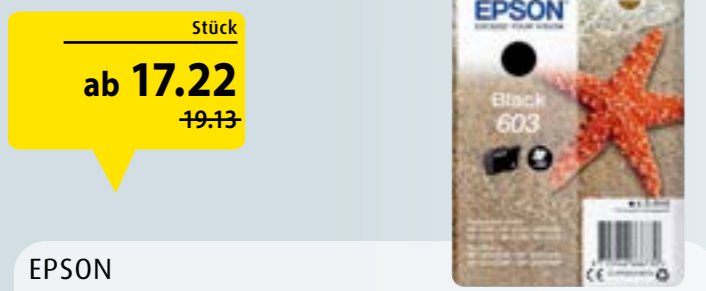

EPSON TINTENPATRONEN 603

Trocknet schnell, ideal für beidseitigen Druck.

Bestell-Nr.	Druckfarbe	Hersteller-Nr.	Seiten	CHF	CHF
761 183	●●●●	T03U64010	150/130	~~43.27~~	38.95
761 184	●	T03A14010	500	~~34.08~~	30.69
761 185	●	T03A24010	350	~~19.13~~	17.22
761 186	●	T03A34010	350	~~19.13~~	17.22
761 187	●	T03A44010	350	~~19.13~~	17.22