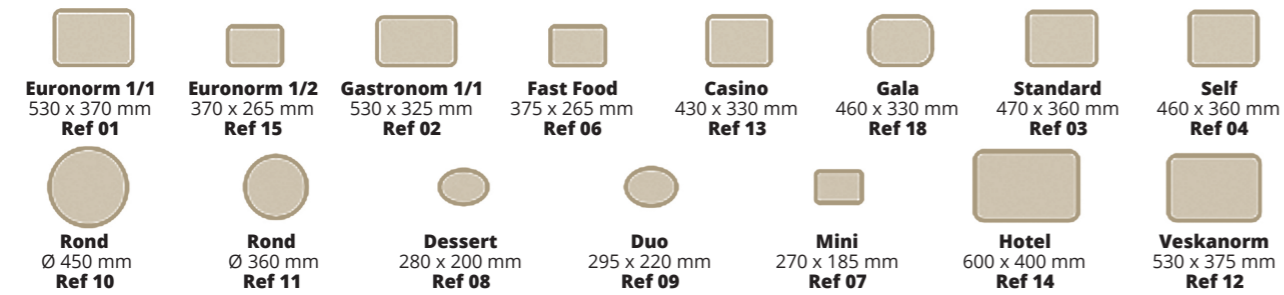

Earth Tray Tablett – 100 % nachhaltig

Suchen Sie ein hochwertiges und zugleich umweltfreundliches Tablett? Dann sind wir sicher, dass Ihre Entscheidung auf Earth Tray – das erste 100% ökologische Tablett auf dem Markt – fallen wird.

Das Earth Tray besteht zu 70 % aus Hartpappe aus nachhaltiger Forstwirtschaft und zu 30 % aus Bioharz. Die gelungene Kombination aus den natürlichen Fasern des FSC®-zertifiziertem Papiers mit dem Harz ergibt ein festes, äußerst strapazierfähiges Tablett, das in Form und Abmessungen stabil ist. Das Earth Tray besteht ausschließlich aus regenerierbaren und nachhaltigen Rohstoffen, aber auch das Oberflächendesign ist langlebig.

Mit unserem eigenen Druckverfahren auf der Basis von Wasserfarben und dem Einsatz natürlicher Farbtöne haben Sie alle Mittel in der Hand, um auszudrücken, wie umweltfreundlich Ihr Earth Tray tatsächlich ist. Dabei stehen Ihnen mehrere Standarddesigns zur Auswahl, oder Sie können Ihr eigenes Design und Logo verwenden.

Das benutzungsfreundliche Earth Tray:

- Ist unempfindlich gegen gängige Reinigungsmittel
- Ist für die Spülmaschine geeignet (Tabletts nur trocken stapeln)
- Kratzfeste und pflegeleichte Oberfläche
- Mit eigenem Logo auf beiden Seiten personalisieren

Formen und Größen

Limited Editions – mit auffälligem Design:

- Das runde Bartablett „Brasseur“ (siehe Seite 34) ist auch als rutschfestes rundes Earth-Tray erhältlich!

Earth Tray „Wave“

Café-Collection Transportboxen „Platters“