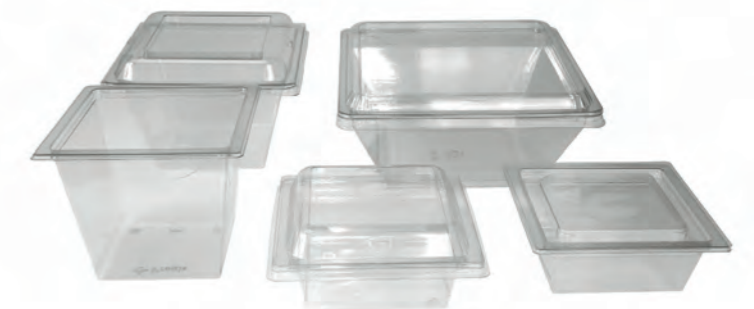

Art.-Nr.	Bezeichnung	Abmessung	Code	Inhalt/VE	Info
08969	RPET-Salatschale Vision, 375 ml	116 x 116 x 60 mm	#10084139M	900 Stück	
08970	RPET-Salatschale Vision 500 ml	116 x 116 x 70 mm	#10084507M	900 Stück	
08971	RPET-Salatschale Vision 650 ml	116 x 116 x 93 mm	#10086657M	576 Stück	
08972	RPET-Salatschale Vision 750 ml	136 x 136 x 80 mm	#10084508	480 Stück	
08973	RPET-Salatschale Vision 1.000 ml	180 x 180 x 75 mm	#10085168	240 Stück	
08974	RPET-Domdeckel Vision außenliegend für 375/500 ml	122 x 122 x 25 mm	#10085535	900 Stück	
08975	RPET-Flachdeckel Vision innenliegend für 375/500 ml	116 x 116 x 8 mm	#10084140	900 Stück	
08976	RPET-Domdeckel Vision außenliegend für 750 ml	139 x 139 x 25 mm	#10089698	720 Stück	
08977	RPET-Flachdeckel Vision innenliegend für 750 ml	133 x 133 x 8 mm	#10084514	840 Stück	
08978	RPET-Domdeckel Vision außenliegend für 1.000 ml	184 x 184 x 19 mm	#10088517	380 Stück