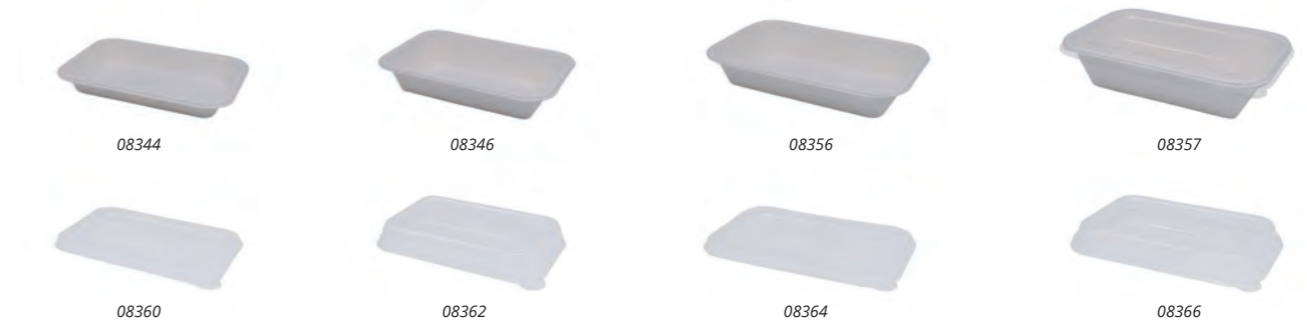

Art.-Nr.	Bezeichnung	Code	Abmessung	Inhalt/VE
08344	Bagasse Langschale flach 300ml	T053	180 x 120 x 25mm	1.000 Stück
08346	Bagasse Langschale tief 500ml	T054	180 x 120 x 35mm	600 Stück
08356	Bagasse Langschale flach 750ml	T055	215 x 140 x 37mm	600 Stück
08357	Bagasse Langschale tief 1000ml	T056	215 x 140 x 52mm	600 Stück
08360	PET-Flachdeckel für Bagasse Langschale 08344, 08346	PET-T053F/PET-T054F	188 x 128 x 9 mm	600 Stück
08362	PET-Domdeckel für Bagasse Langschale 08344, 08346	PET-T053D/PET-T054D	188 x 128 x 25 mm	600 Stück
08364	PET-Flachdeckel für Bagasse Langschale 08356, 08357	PET-T055F/PET-T056F	222 x 146 x 9 mm	600 Stück
08366	PET-Domdeckel für Bagasse Langschale 08356, 08357	PET-T055D/PET-T056D	222 x 146 x 25 mm	600 Stück