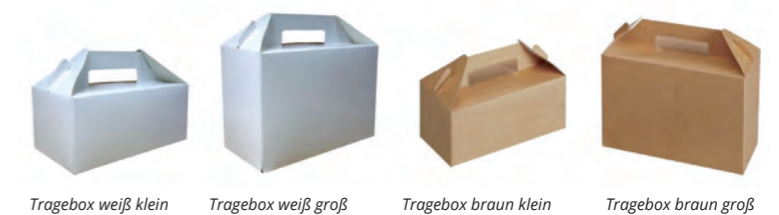

- Cateringkartons ohne Plastik zum Transport mit Sichtfenster aus Zellglas (kompostierbar)
- Zwei verschiedene Größen, die Version Large zusätzlich mit Inserts zur besseren Trennung der Snacks
- Die Kartons sind außen braun und innen hochweiß und können nach der Entnahme direkt auf den Tisch gestellt werden
- Nach der Verwendung einfach Lebensmittelreste entfernen und über das Altpapier entsorgen
- Auch mit Eigendruck erhältlich

Serviertablett und Transportbox

- Silberfarben – alukaschiert, extra stark
- Passender Transportkarton ohne Sichtfenster, rein weiß aus 1-lagiger Mikrowellpappe zum zusammenstecken

| Art.-Nr. | Bezeichnung | Abmessung | Inhalt/VE | Info |
|----------|---|----------------|-----------|------|
| 06150 | Serviertablett, alukaschiert | 34 x 45,5 cm | 100 Stück | |
| 09025 | Transportkarton weiß für Tablett 06150, ohne Sichtfenster | 37 x 47 x 8 cm | 50 Stück | |

Café-Collection Trageboxen

- Stabile Faltpackungen aus weißem GC Karton oder braunem GN Kraftkarton
- Liegt angenehm in der Hand und unterscheidet sich angenehm von Massenware aus Kunststoff
- Frische, weil selbstgemacht, ist sofort erkennbar
- Auch mit Eigendruck erhältlich
- Für alle Lunchpakete ...