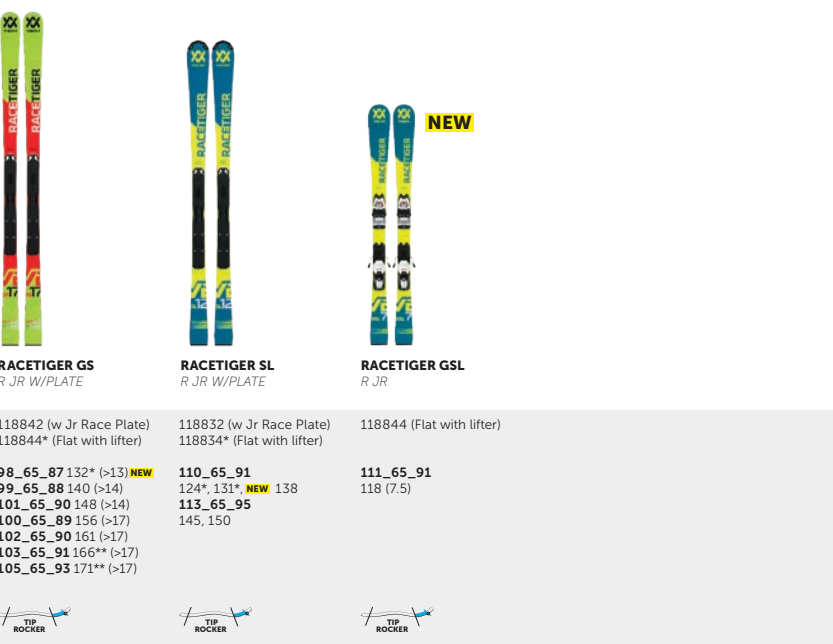

**RACETIGER GS R 27 / R 25 / R 23 / R 21**

**ART. NR.** 118816 (w/plate & UVO)  
**SIDECUT LENGTH (RADIUS)** 102\_65\_87 174 (>21)  
 102\_65\_88 178 (>23)  
 101\_65\_87 183 (>25)  
 100\_65\_87 188 (>27)

**RACETIGER GS PRO** **NEW**

**ART. NR.** 118001  
**SIDECUT LENGTH (RADIUS)** 114\_69\_97  
 175 (18.3), 180 (19.4)

**RACETIGER R JR**

**ART. NR.** 118818  
**SIDECUT LENGTH (RADIUS)** 98\_99\_101\_100\_102\_103\_105

NEW

<b>100 EIGHT W</b> 118426	<b>90 EIGHT</b> 118428	<b>90 EIGHT W</b> 118430	<b>KATANA V.WERKS</b> 118420	<b>MANTRA V.WERKS</b> 118422
<b>141_108_124</b> 157 (14.6), 165 (16.7), 173 (19.7)	<b>133_98_116</b> 163 (15.9), 170 (17.9), 177 (20.1), 184 (22.3)	<b>133_98_116</b> 156 (14.6), 163 (15.9), 170 (17.9)	<b>141_112_131</b> 177 (23.4) <b>143_112_132</b> 184 (23.5), 191 (25.9)	<b>135_99_117</b> 170 (18.0), 178 (20.8), 186 (23.0)

**SKIING  
IS OUR  
LIFE  
BLOOD**

NEW

<b>RACETIGER GS</b> R JR W/PLATE	<b>RACETIGER SL</b> R JR W/PLATE	<b>RACETIGER GSL</b> R JR
118842 (w Jr Race Plate) 118844* (Flat with lifter)	118832 (w Jr Race Plate) 118834* (Flat with lifter)	118844 (Flat with lifter)
<b>98_65_87</b> 132* (>13) <b>NEW</b> <b>99_65_88</b> 140 (>14) <b>101_65_90</b> 148 (>14) <b>100_65_89</b> 156 (>17) <b>102_65_90</b> 161 (>17) <b>103_65_91</b> 166** (>17) <b>105_65_93</b> 171** (>17)	<b>110_65_91</b> 124*, 131*, <b>NEW</b> 138 <b>113_65_95</b> 145, 150	<b>111_65_91</b> 118 (7.5)