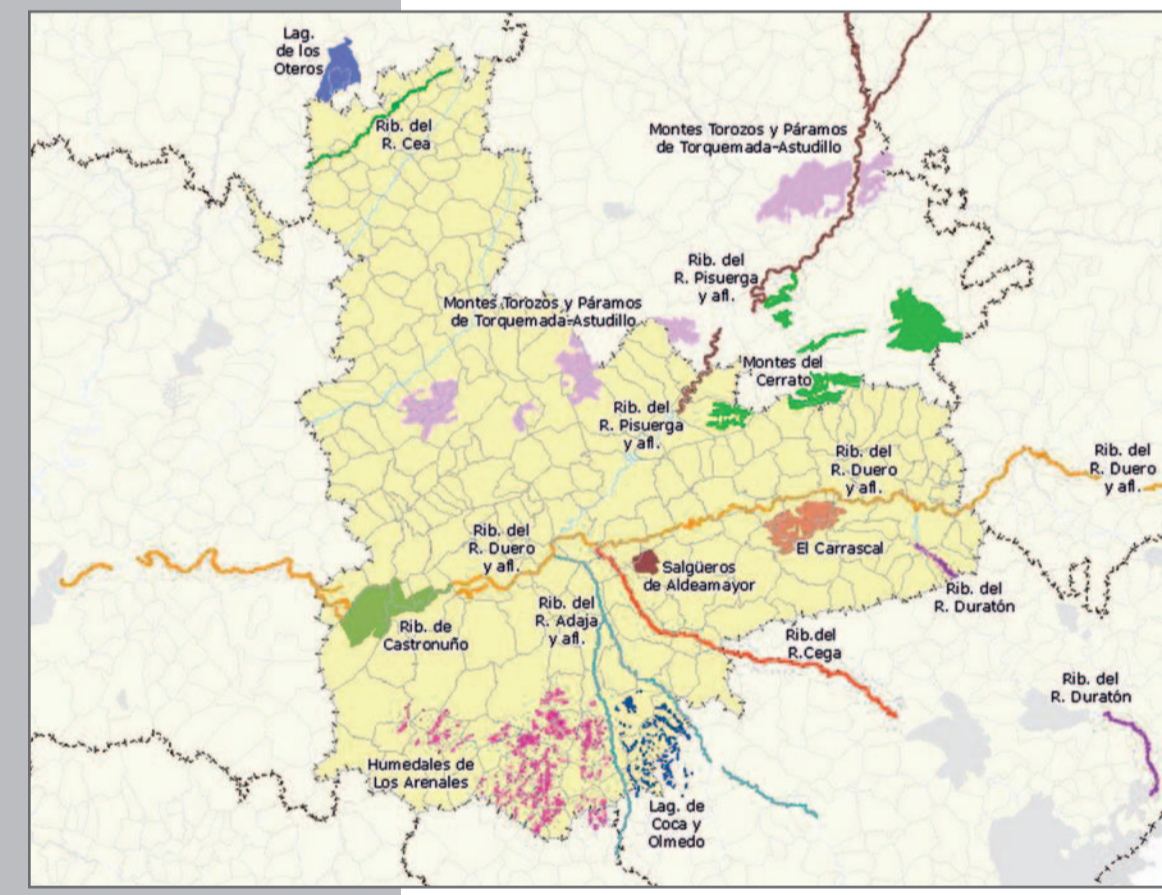

## RED NATURA 2000

Zona de Especial Protección para las Aves (ZEPa)  
Lugar de Importancia Comunitaria (LIC)

### VALLADOLID

**Red de LIC**  
(Lugares de Importancia Comunitaria, Futuras ZEC - Zonas de Especial Conservación) de la provincia de Valladolid

CODIGO	NOMBRE	SUPERFICIE (ha)	% en la provincia
ES180130	EL CARREJAL	2402,50	100
ES180147	HUMEDALES DE LOS ARENALES	3328,26	96
ES140082	LAGUNAS DE COCA Y OLMEDO	1232,49	14
ES140145	LAGUNAS DE LOS OTROS	4127,36	26
ES140053	MONTES DEL CERRO	12238,94	12
ES140126	MONTES TORZOS Y PARAMOS DE TORQUEMADA-ASTUDILLO	22982,12	40
ES140017	RIEBERAS DE CASTRINUÑO	8621,08	100
ES140088	RIEBERAS DEL RIO ADAJA Y AFLUENTES	13706,68	18
ES140069	RIEBERAS DEL RIO CEA	756,4	64
ES140070	RIEBERAS DEL RIO CEGA	9655,50	100
ES140083	RIEBERAS DEL RIO DUERO Y AFLUENTES	5993,53	27
ES140084	RIEBERAS DEL RIO DURAZÓN	2654,57	62
ES140082	RIEBERAS DEL RIO PISUERGA Y AFLUENTES	1745,68	20
ES180124	SALGUEROS DE ALDEAMAYOR	1185,65	100

**Red de ZEPa**  
(Zonas de Especial Protección para las Aves) de la provincia de Valladolid

CODIGO	NOMBRE	SUPERFICIE (ha)	% en la provincia
ES140038	LA NAVA-CAMPOS NORTE	54935,88	35
ES000024	LA NAVA-CAMPOS SUR	33009,87	46
ES000022	LA NAVA-RIEBERAS	7167,03	100
ES000194	OTEROS-CAMPOS	31685,33	7
ES000025	OTEROS-CEA	4445,01	37
ES000027	PENILLANURAS-CAMPOS NORTE	13241,83	63
ES000020	PENILLANURAS-CAMPOS SUR	23799,95	10
ES140017	RIEBERAS DE CASTRINUÑO	8621,08	100
ES000026	RIEBERAS DEL PISUERGA	625,99	62
ES000029	TIERRA DE CAMPIÑAS	120448,54	97
ES000029	TIERRA DEL PAN	14948,96	22

**Vías de comunicación**

- Autopistas, Autovías
- Red de Interés del Estado
- Red Regional
- Red Diputación
- Otras Redes Locales
- Ferrocarril

**Limites administrativos**

- Limite provincial
- Limite municipal