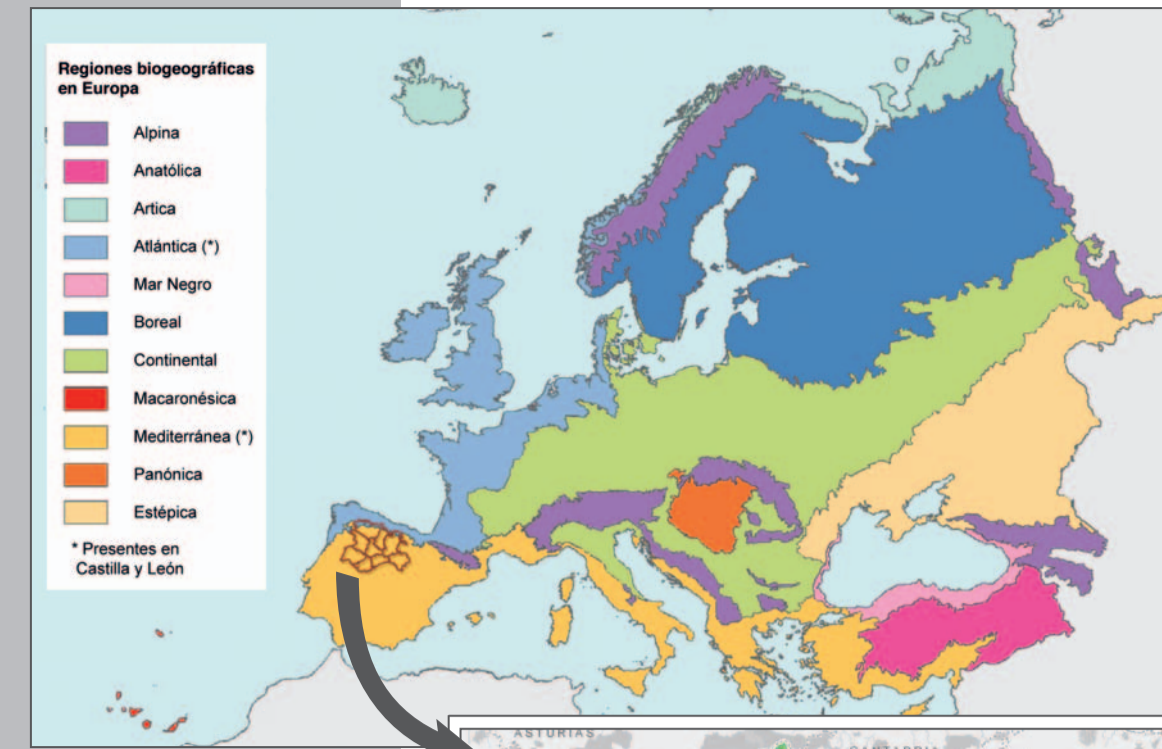

# RED NATURA 2000 (ZEPa Y LIC) DE LA PROVINCIA DE VALLADOLID

**Dirección General del Medio Natural**  
 C/ Gobierno Cortesgo, 14. CP 47014 Valladolid.  
 Tel: 983 41 99 88  
 www.jcyl.es | espacios.naturales@jcyl.es  
**Servicio Territorial de Medio Ambiente en Valladolid**  
 C/ Duque de la Victoria, 5. CP 47001 Valladolid.  
 Tel: 983 411 050  
 Datos: JARÍN DE CASTILLA Y LEÓN. Copyright de Medio Ambiente © 2006.  
 Maquetación: Nayara Estudio (www.nayara.es)  
 Fotografías: Carlos Sánchez y otros.

## RED NATURA 2000

Zona de Especial Protección para las Aves (ZEPa)  
Lugar de Importancia Comunitaria (LIC)

### VALLADOLID

**Red de LIC**  
(Lugares de Importancia Comunitaria, Futuras ZEC - Zonas de Especial Conservación) de la provincia de Valladolid

CODIGO	NOMBRE	SUPERFICIE (ha)	% en la provincia
ES180130	EL CARREJAL	2402,50	100
ES180147	HUMEDALES DE LOS ARENALES	3328,26	96
ES140082	LAGUNAS DE COCA Y OLMEDO	1232,49	14
ES140145	LAGUNAS DE LOS OTROS	4127,36	26
ES140053	MONTES DEL CERRO	12238,94	12
ES140126	MONTES TORZOS Y PARAMOS DE TORQUEMADA-ASTUDILLO	22982,12	40
ES140017	RIEBERAS DE CASTRINUÑO	8621,08	100
ES140088	RIEBERAS DEL RIO ADAJA Y AFLUENTES	13706,68	18
ES140069	RIEBERAS DEL RIO CEA	756,4	64
ES140070	RIEBERAS DEL RIO CEGA	9655,50	100
ES140083	RIEBERAS DEL RIO DUERO Y AFLUENTES	5993,53	27
ES140084	RIEBERAS DEL RIO DURAZÓN	2654,57	62
ES140082	RIEBERAS DEL RIO PISUERGA Y AFLUENTES	1745,68	20
ES180124	SALGUEROS DE ALDEAMAYOR	1185,65	100

**Vías de comunicación**

- Autopistas, Autovías
- Red de Interés del Estado
- Red Regional
- Red Diputación
- Otras Redes Locales
- Ferrocarril

**Limites administrativos**

- Limite provincial
- Limite municipal