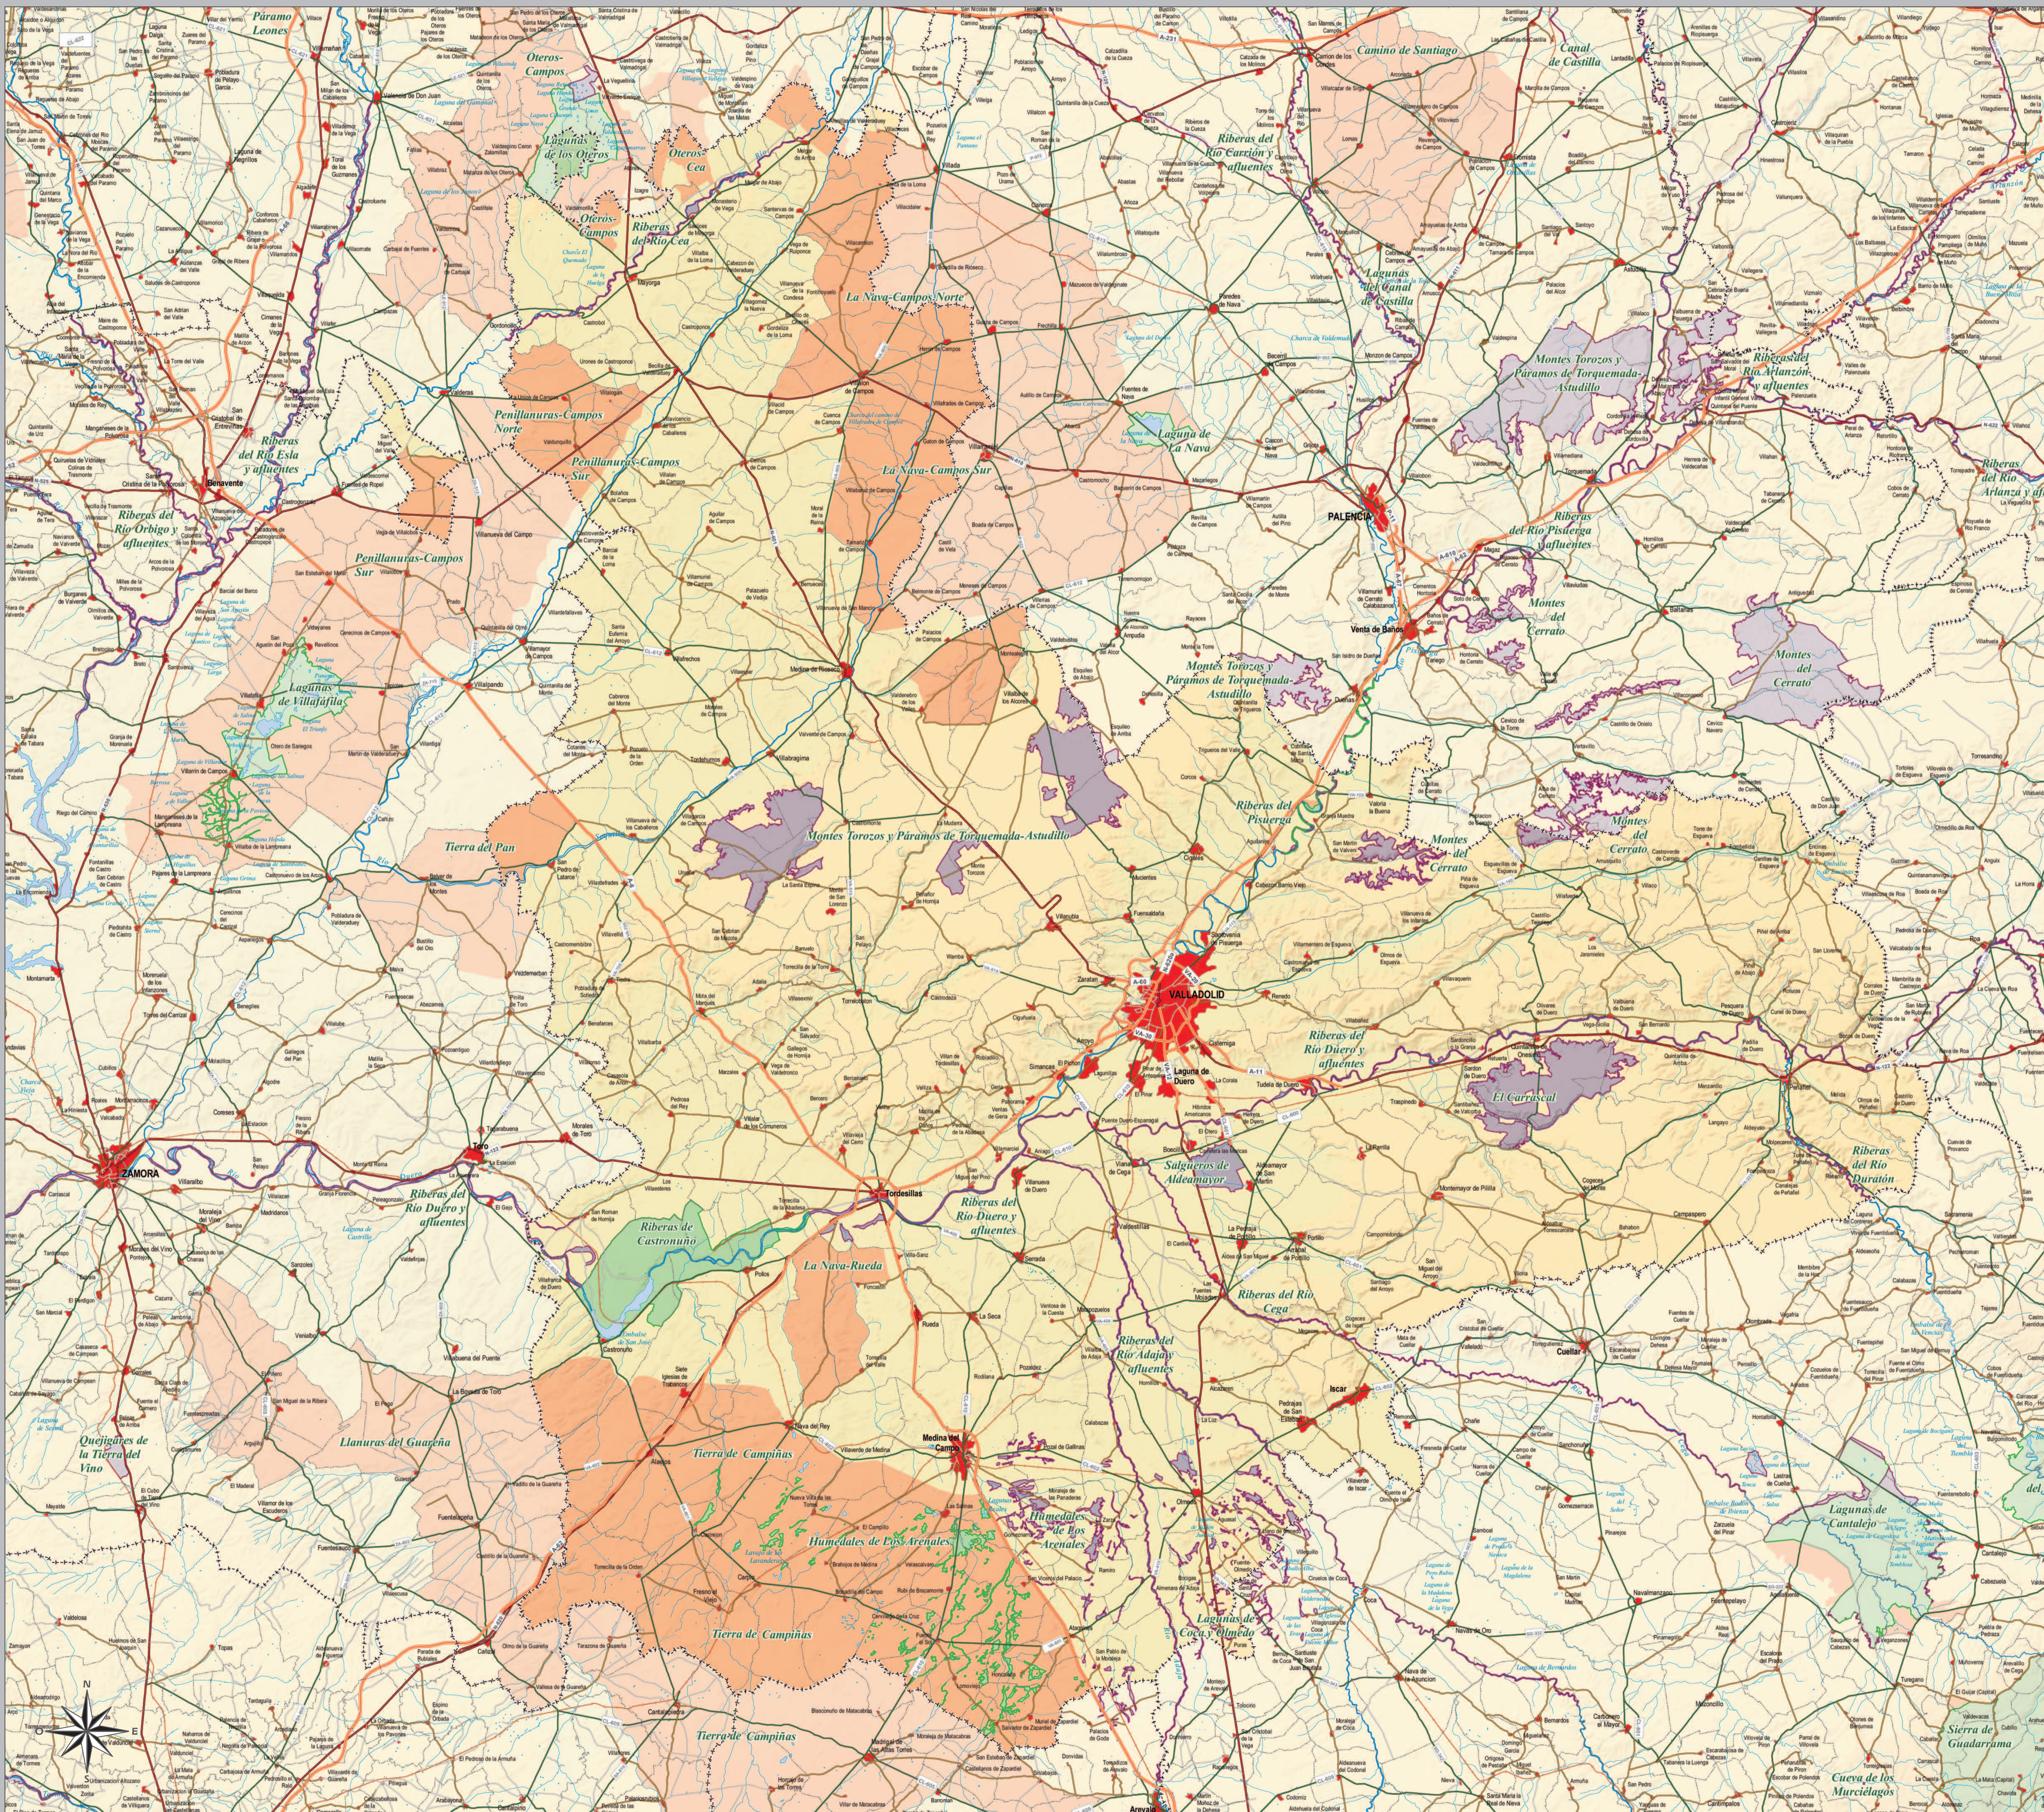

RED NATURA 2000 (ZEPa Y LIC) DE LA PROVINCIA DE VALLADOLID

Dirección General del Medio Natural
C/ Gobierno Cortesgo, 14. CP 47014 Valladolid.
Tel: 983 41 99 88
www.jcyl.es | espacios.naturales@jcyl.es
Servicio Territorial de Medio Ambiente en Valladolid
C/ Duque de la Victoria, 5. CP 47001 Valladolid.
Tel: 983 411 050
Datos: JARÍN DE CASTILLA Y LEÓN. Copyright de Medio Ambiente © 2006.
Maquetación: Nayara Estudio (www.nayara.es)
Fotografías: Carlos Sánchez y otros.

RED NATURA 2000

Zona de Especial Protección para las Aves (ZEPa)
Lugar de Importancia Comunitaria (LIC)

VALLADOLID