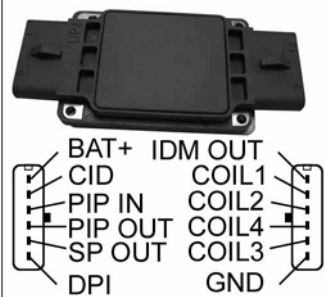

FORD : 6153090,E7DZ-12A297A,E7ZA-12A297A1A...
MOTORCRAFT : DY533

IG-F534HV

*System: Hall - Effect / ECU

Replaces

FORD : 86FB-12A297AA,F4FF-12A297AA

IG-F537

*Distributorless Control Module

Replaces