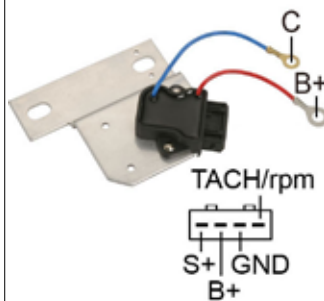

IG-B005

*System: ECU Control Signal (Square Wave)

Replaces

BOSCH : 1-227-022-028
LUCAS : DAB408
MAGNETI MARELLI : 940038510
OPEL : 1208045,1208057,1237306,90297486,90297786