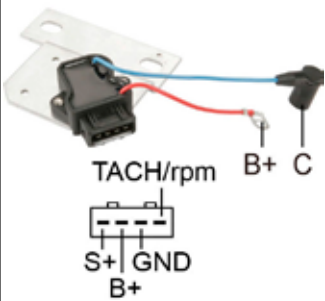

IG-B002H

* System: Inductive / Pick up
 * IG-B002H is not available for the following engines:
 * CITROEN: XU 10 J2Z KAT. / DKZ KAT.
 * PEUGEOT: XU 9 JAZ KAT. / XU 9 J4Z KAT.

Replaces

ALFA ROMEO : 116.9765.079.01,705786
 AUSTIN-ROVER : BAU5332
 BMW : 012141266702,012141273217,012141273298...
 BOSCH : 0-227-010-002,0-227-100-102,0-227-100-110...
 CHRYSLER : A50633880
 CITROEN : 592790,594502,594503,594560,7910035100...
 FEMSA : 31427-1
 FIAT : 60504288,60590028,60590029
 GM : 90295499
 ISKRA : AEV1401,AEV140112
 IVECO : 975301258
 LUCAS : 54403549,54403575,DAB200,DAB201
 MAGNETI MARELLI : 64833020,940038501,BKL2A,MTR01
 OPEL : 1208248
 PEUGEOT : 5927.9,5945.02,5945.03,5945.24,5945.25...
 SEAT : 3939219,3980641
 SEV MARCHAL : 73503702
 SIEMENS : 17-5607
 VALEO : 2528008A,73503702
 VALEO(DUCCELLIER) : 245510,521007,521013
 VOLVO : 1298429,1317820
 ZASTAWA : 46627428