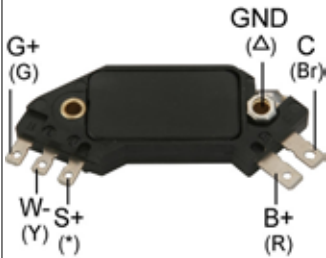

IG-D1918

*System: Inductive / Pick up

Replaces

- DELCO** : 16010090
- GM** : 1894308
- MAGNETI MARELLI** : 940038523

IG-D1927A

*System: Inductive / Pick up
*Distributorless Control Module

Replaces

- GM** : 10467214,10499794