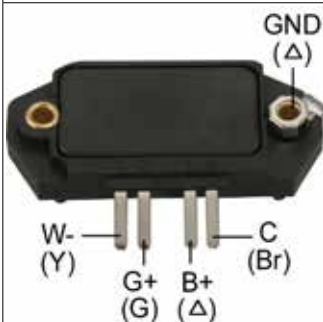

IG-D1907H

*System: Inductive / Pick up

Replaces

BOSCH : 1-227-022-003,
 1-237-010-014
 DELCO : 16010888
 FORD : 6086506,6135656,
 81SF-12K059AA,81SF12K059AB...
 LUCAS : 54401850,DAB101
 MAGNETI MARELLI : 940038527