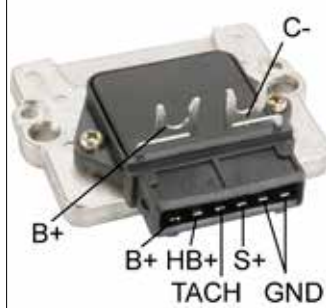

IG-H013

*Module Only

Replaces

AUDI/VW : 867905351
BOSCH : 1-227-030-049
TELEFUNKEN : 310310